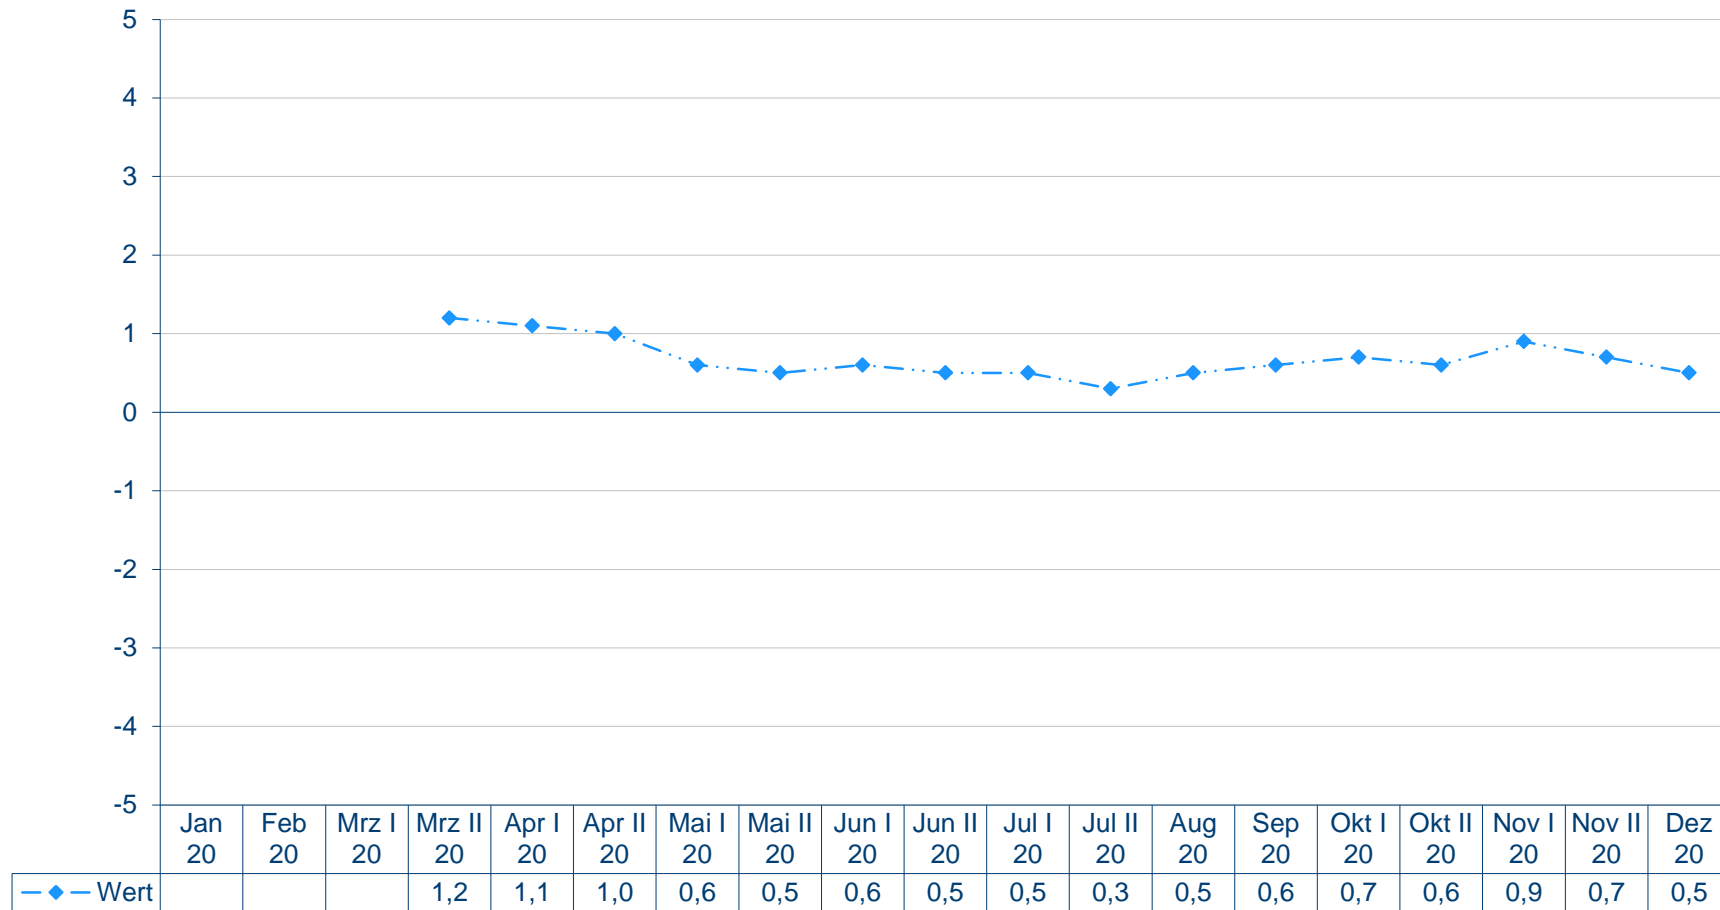

Ministerpräsident von Nordrhein-Westfalen Armin Laschet
 Mittelwerte auf einer Skala von +5 bis -5

Quelle: Forschungsgruppe Wahlen: Politbarometer