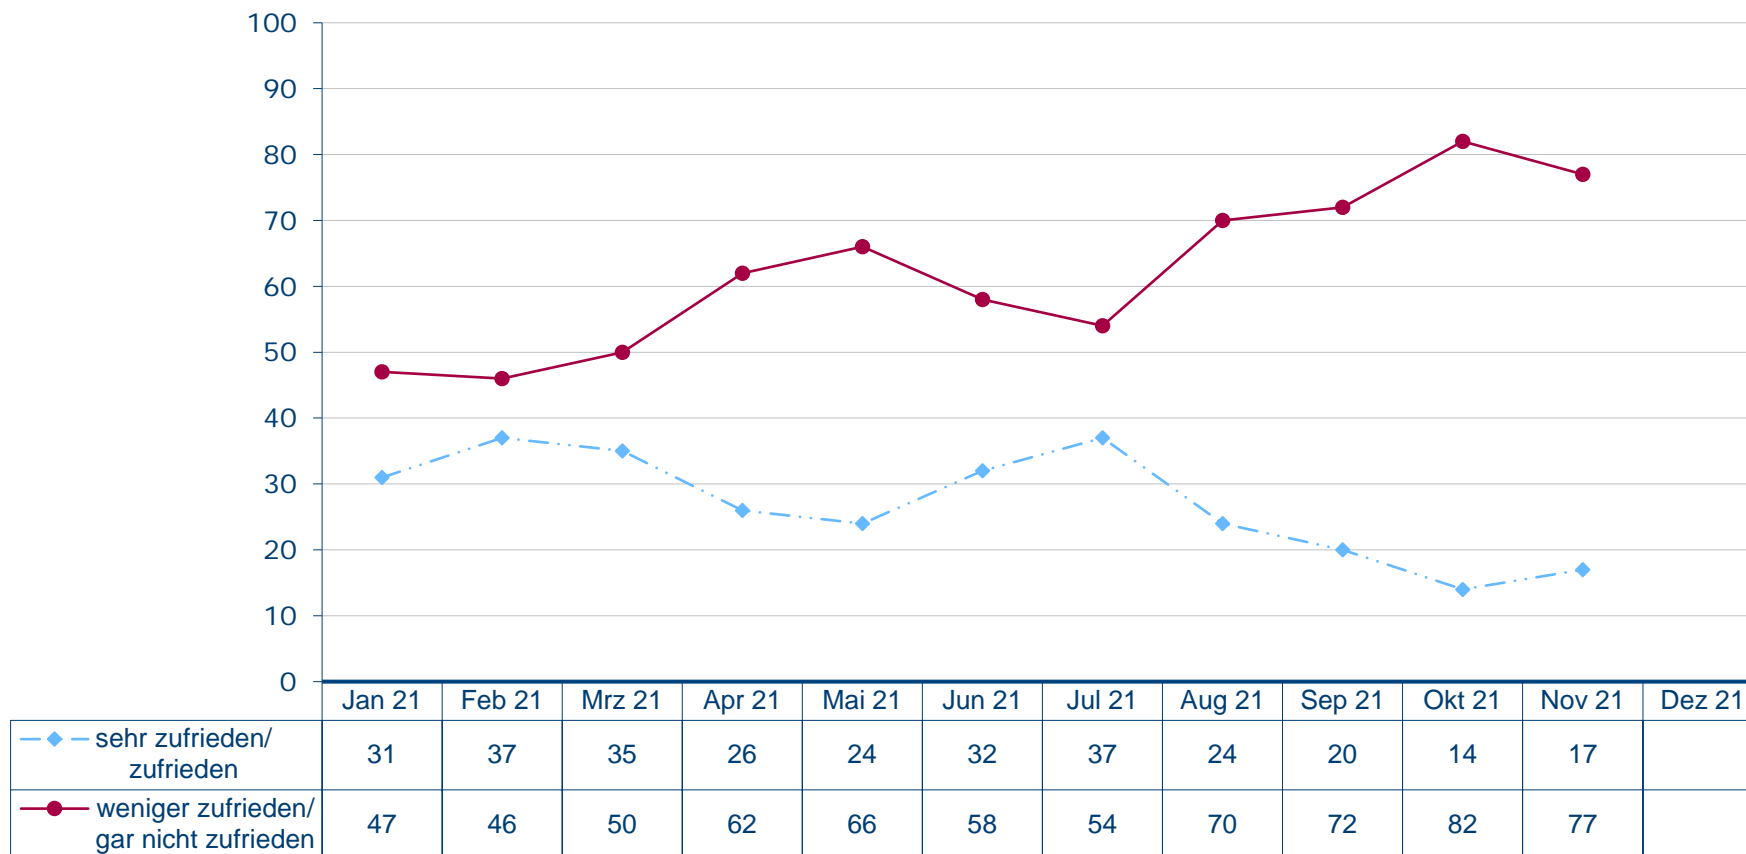

## Parteivorsitzender der CDU und Ministerpräsident von Nordrhein-Westfalen Armin Laschet

Wie zufrieden sind Sie mit der politischen Arbeit von Armin Laschet?

Angaben in Prozent, fehlende Werte zu 100 Prozent "kenne ich nicht/weiß nicht/keine Angabe"

Quelle: Infratest dimap: DeutschlandTREND

**Ministerpräsident von Nordrhein-Westfalen Armin Laschet**  
 Wie zufrieden sind Sie mit der politischen Arbeit von Armin Laschet?

Angaben in Prozent, fehlende Werte zu 100 Prozent "kenne ich nicht/weiß nicht/keine Angabe"  
 Quelle: Infratest dimap: DeutschlandTREND