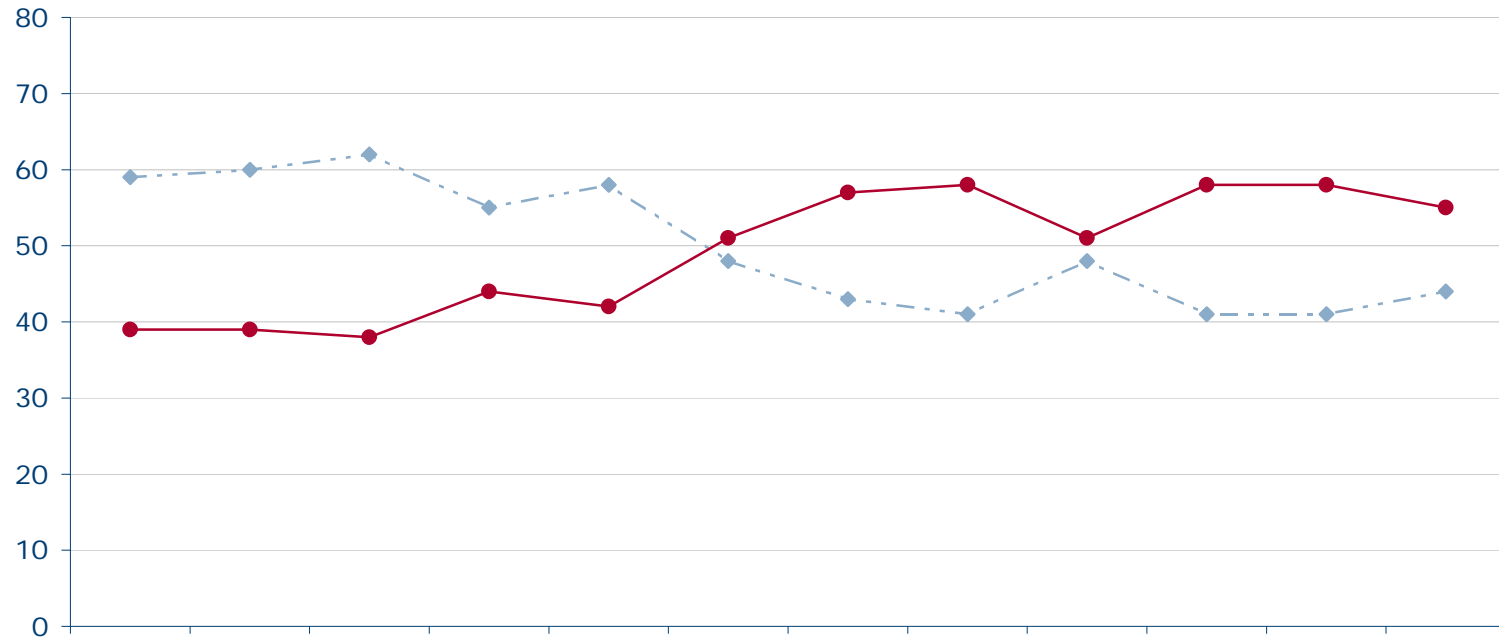

Quelle: Infratest dimap: DeutschlandTREND

Bundeskanzlerin Angela Merkel

Wie zufrieden sind Sie mit der politischen Arbeit von Angela Merkel?

Konrad
Adenauer
Stiftung

<http://wahlen.kas.de>

| | Jan 10 | Feb 10 | Mrz 10 | Apr 10 | Mai 10 | Jun 10 | Jul 10 | Aug 10 | Sep 10 | Okt 10 | Nov 10 | Dez 10 |
|---|--------|--------|--------|--------|--------|--------|--------|--------|--------|--------|--------|--------|
| —◆— sehr zufrieden/ zufrieden | 59 | 60 | 62 | 55 | 58 | 48 | 43 | 41 | 48 | 41 | 41 | 44 |
| —●— weniger zufrieden/ gar nicht zufrieden | 39 | 39 | 38 | 44 | 42 | 51 | 57 | 58 | 51 | 58 | 58 | 55 |