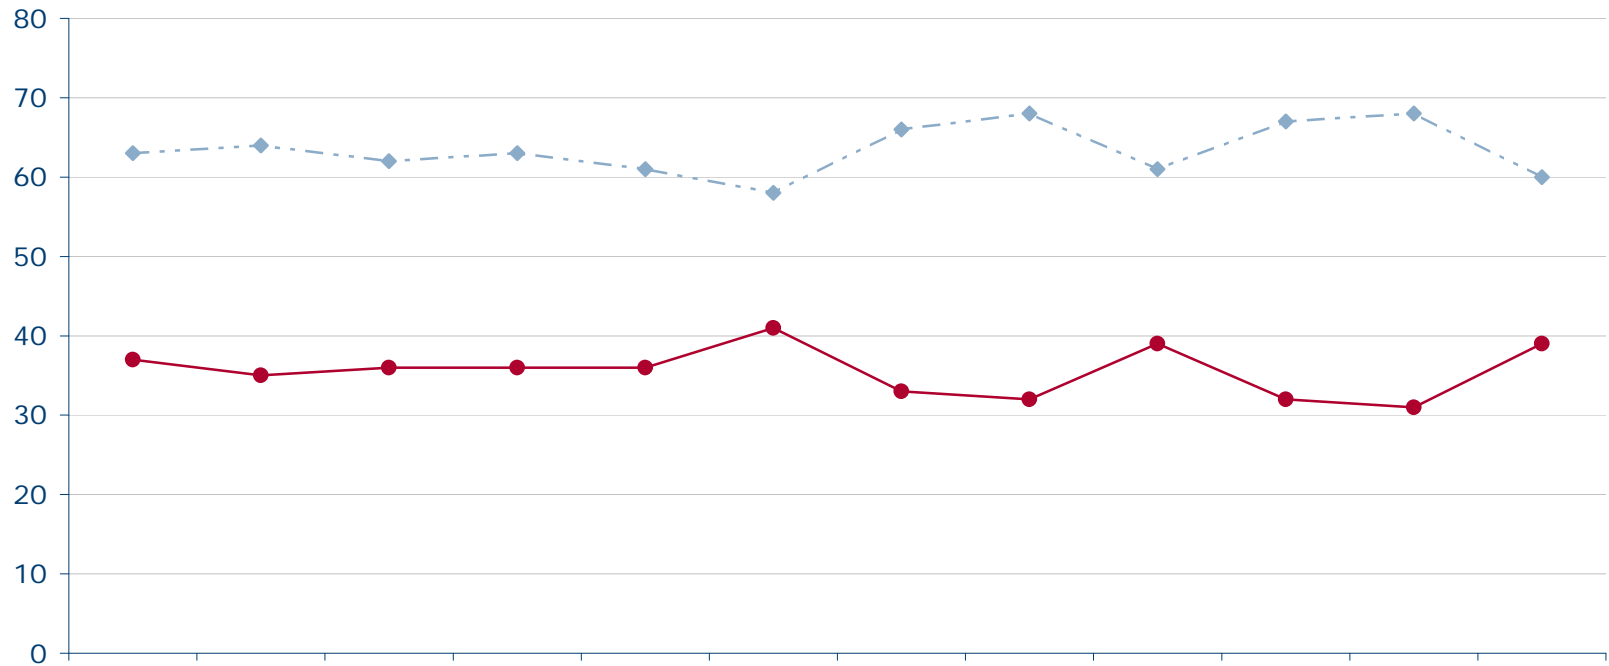

Quelle: Infratest dimap: DeutschlandTREND

Bundeskanzlerin Angela Merkel

Wie zufrieden sind Sie mit der politischen Arbeit von Angela Merkel?

Konrad
Adenauer
Stiftung

<http://wahlen.kas.de>

| | Jan 13 | Feb 13 | Mrz 13 | Apr 13 | Mai 13 | Jun 13 | Jul 13 | Aug 13 | Sep 13 | Okt 13 | Nov 13 | Dez 13 |
|---|--------|--------|--------|--------|--------|--------|--------|--------|--------|--------|--------|--------|
| —◆— sehr zufrieden/ zufrieden | 65 | 71 | 68 | 68 | 65 | 70 | 67 | 67 | 70 | 67 | 69 | 68 |
| —●— weniger zufrieden/ gar nicht zufrieden | 34 | 28 | 30 | 29 | 33 | 30 | 31 | 32 | 30 | 32 | 30 | 31 |

Quelle: Infratest dimap: DeutschlandTREND

Bundeskanzlerin Angela Merkel

Wie zufrieden sind Sie mit der politischen Arbeit von Angela Merkel?

| | Jan 12 | Feb 12 | Mrz 12 | Apr 12 | Mai 12 | Jun 12 | Jul 12 | Aug 12 | Sep 12 | Okt 12 | Nov 12 | Dez 12 |
|---|--------|--------|--------|--------|--------|--------|--------|--------|--------|--------|--------|--------|
| —◆— sehr zufrieden/ zufrieden | 63 | 64 | 62 | 63 | 61 | 58 | 66 | 68 | 61 | 67 | 68 | 60 |
| —●— weniger zufrieden/ gar nicht zufrieden | 37 | 35 | 36 | 36 | 36 | 41 | 33 | 32 | 39 | 32 | 31 | 39 |