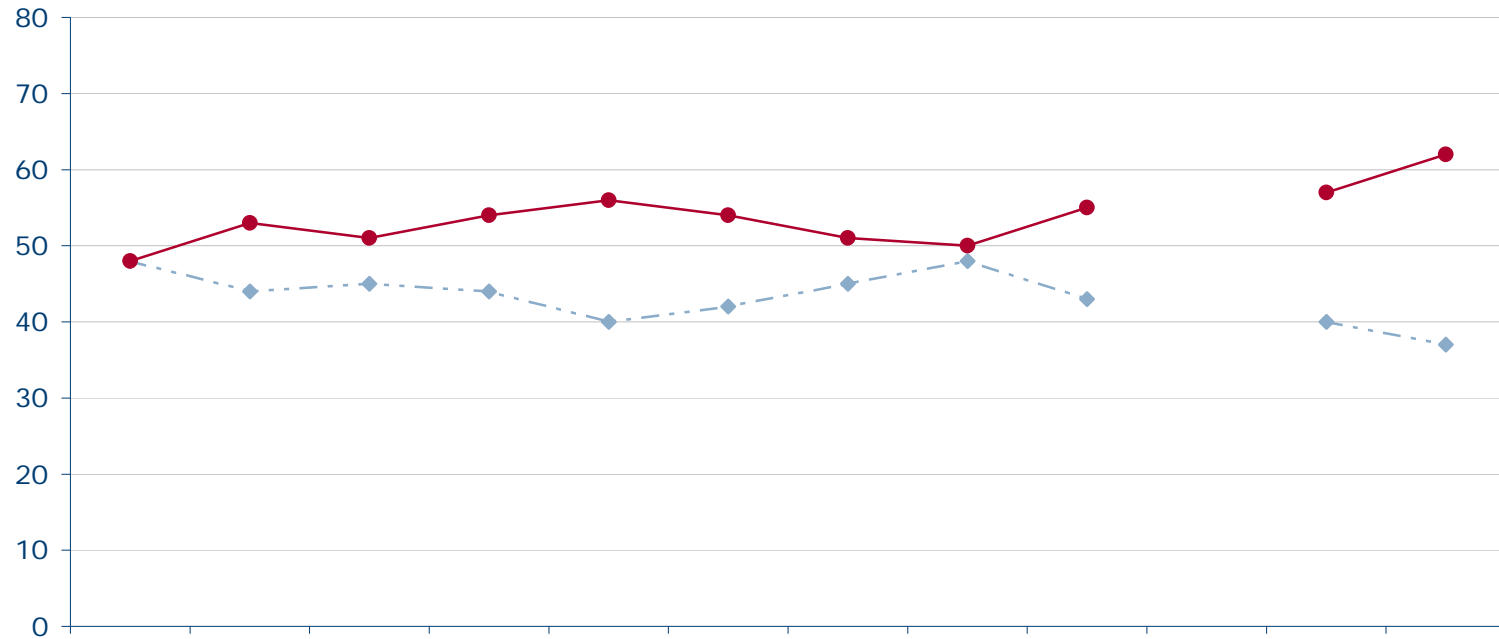

Quelle: Infratest dimap: DeutschlandTREND

CDU-Vorsitzende Angela Merkel

Wie zufrieden sind Sie mit der politischen Arbeit von Angela Merkel?

Konrad
Adenauer
Stiftung

<http://wahlen.kas.de>

| | Jan 04 | Feb 04 | Mrz 04 | Apr 04 | Mai 04 | Jun 04 | Jul 04 | Aug 04 | Sep 04 | Okt 04 | Nov 04 | Dez 04 |
|---|--------|--------|--------|--------|--------|--------|--------|--------|--------|--------|--------|--------|
| —◆— sehr zufrieden/ zufrieden | 48 | 44 | 45 | 44 | 40 | 42 | 45 | 48 | 43 | | 40 | 37 |
| —●— weniger zufrieden/ gar nicht zufrieden | 48 | 53 | 51 | 54 | 56 | 54 | 51 | 50 | 55 | | 57 | 62 |