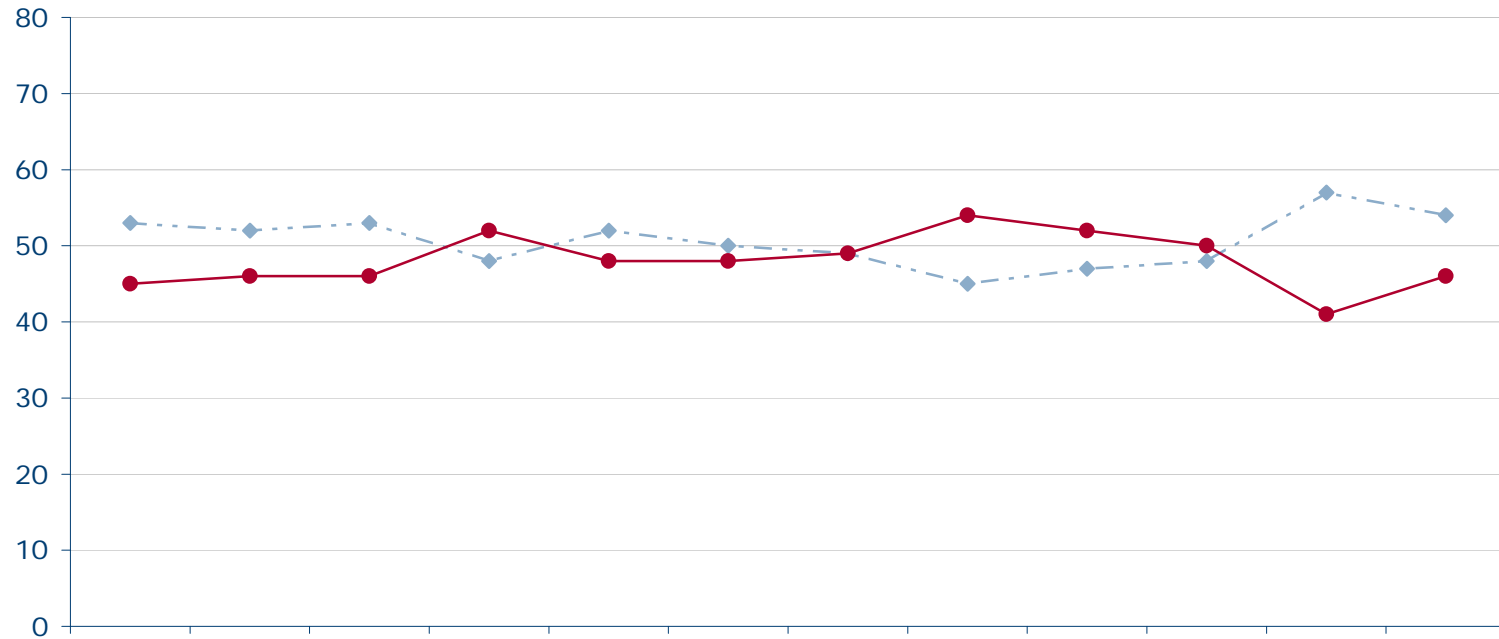

Quelle: Infratest dimap: DeutschlandTREND

Bundeskanzlerin Angela Merkel

Wie zufrieden sind Sie mit der politischen Arbeit von Angela Merkel?

Konrad
Adenauer
Stiftung

<http://wahlen.kas.de>

| | Jan 11 | Feb 11 | Mrz 11 | Apr 11 | Mai 11 | Jun 11 | Jul 11 | Aug 11 | Sep 11 | Okt 11 | Nov 11 | Dez 11 |
|---|--------|--------|--------|--------|--------|--------|--------|--------|--------|--------|--------|--------|
| —◆— sehr zufrieden/ zufrieden | 53 | 52 | 53 | 48 | 52 | 50 | 49 | 45 | 47 | 48 | 57 | 54 |
| —●— weniger zufrieden/ gar nicht zufrieden | 45 | 46 | 46 | 52 | 48 | 48 | 49 | 54 | 52 | 50 | 41 | 46 |