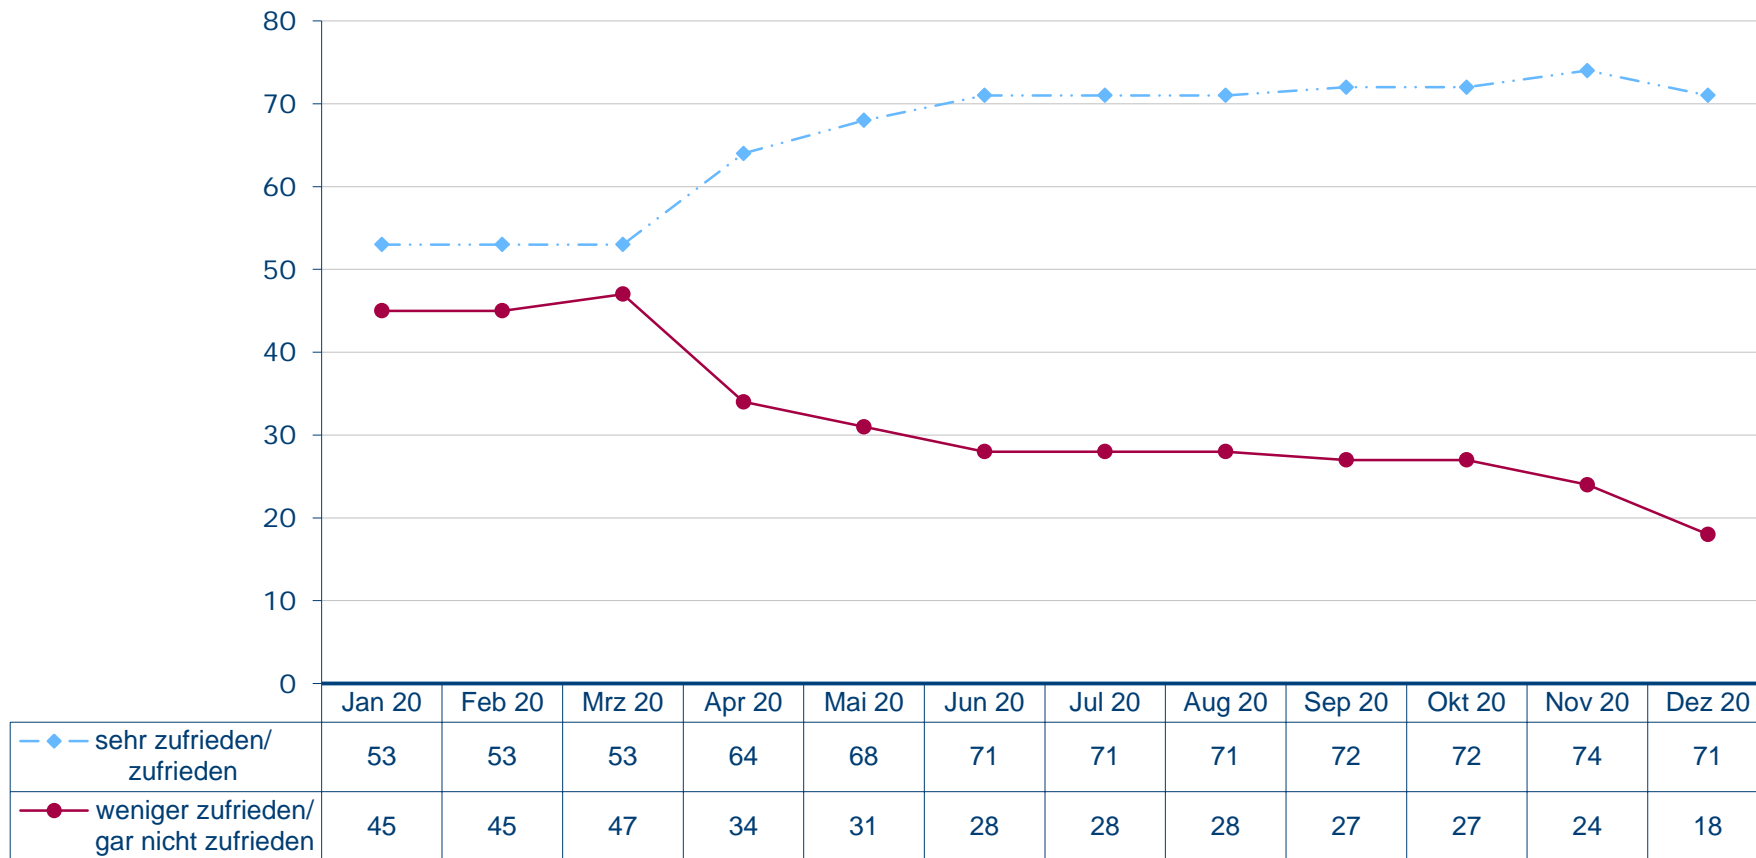

Bundeskanzlerin Angela Merkel

Wie zufrieden sind Sie mit der politischen Arbeit von Angela Merkel?

Fehlende Werte zu 100%: Weiß nicht/keine Angabe/kenne ich nicht/kann ich nicht beurteilen
Quelle: Infratest dimap: DeutschlandTREND