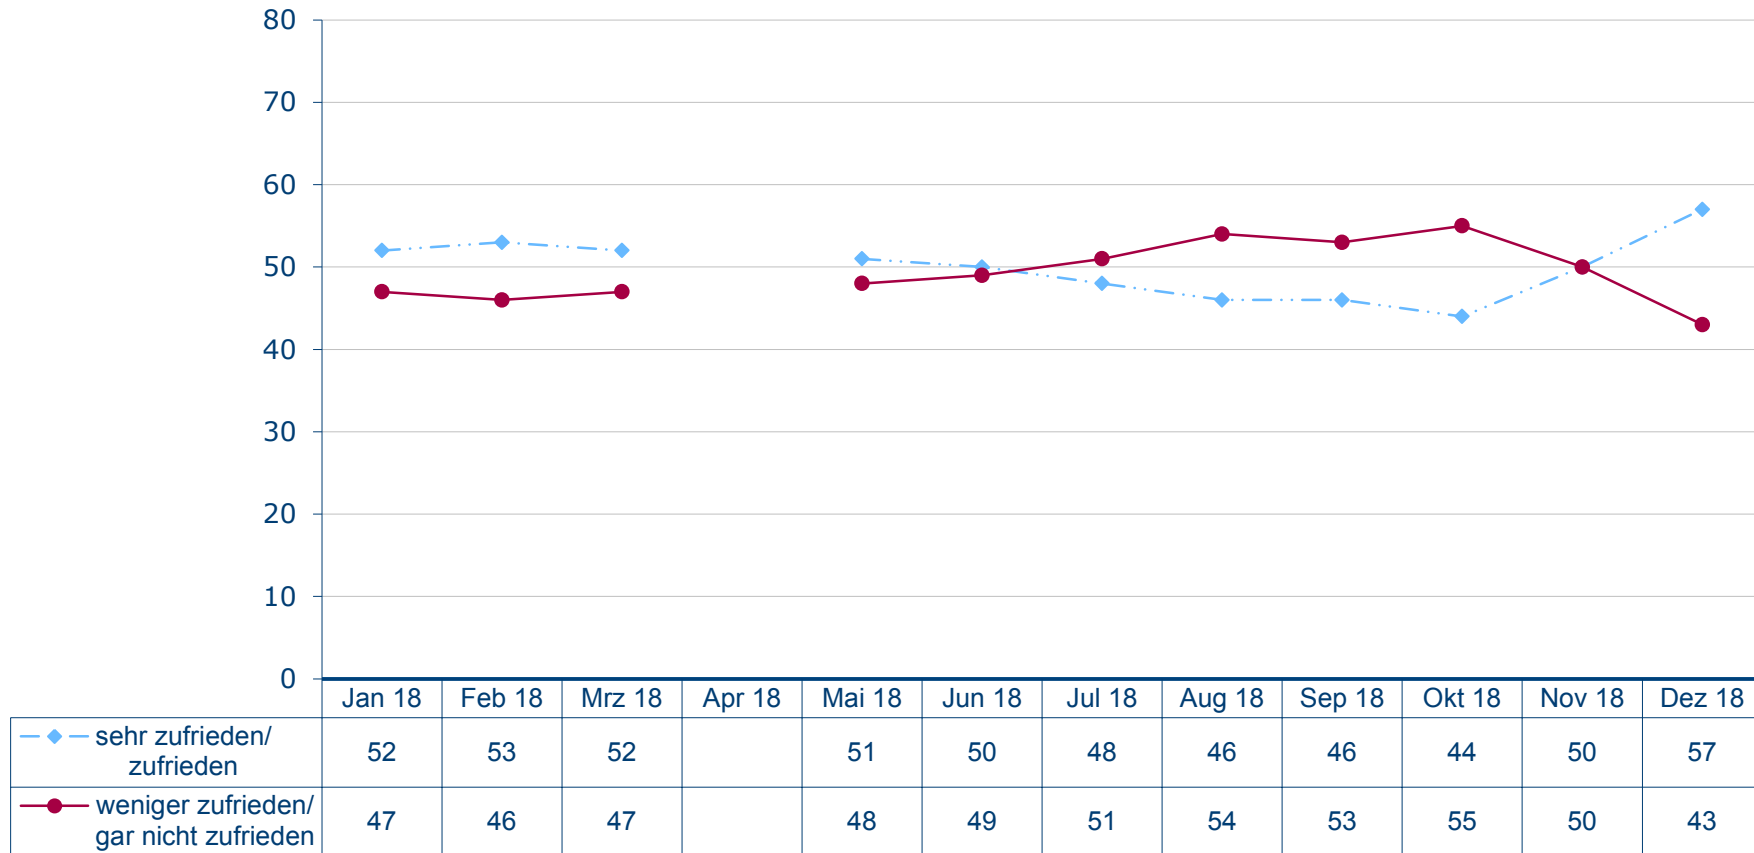

Bundeskanzlerin Angela Merkel

Wie zufrieden sind Sie mit der politischen Arbeit von Angela Merkel?

Fehlende Werte zu 100%: Weiß nicht/keine Angabe/kenne ich nicht/kann ich nicht beurteilen

Quelle: Infratest dimap: DeutschlandTREND