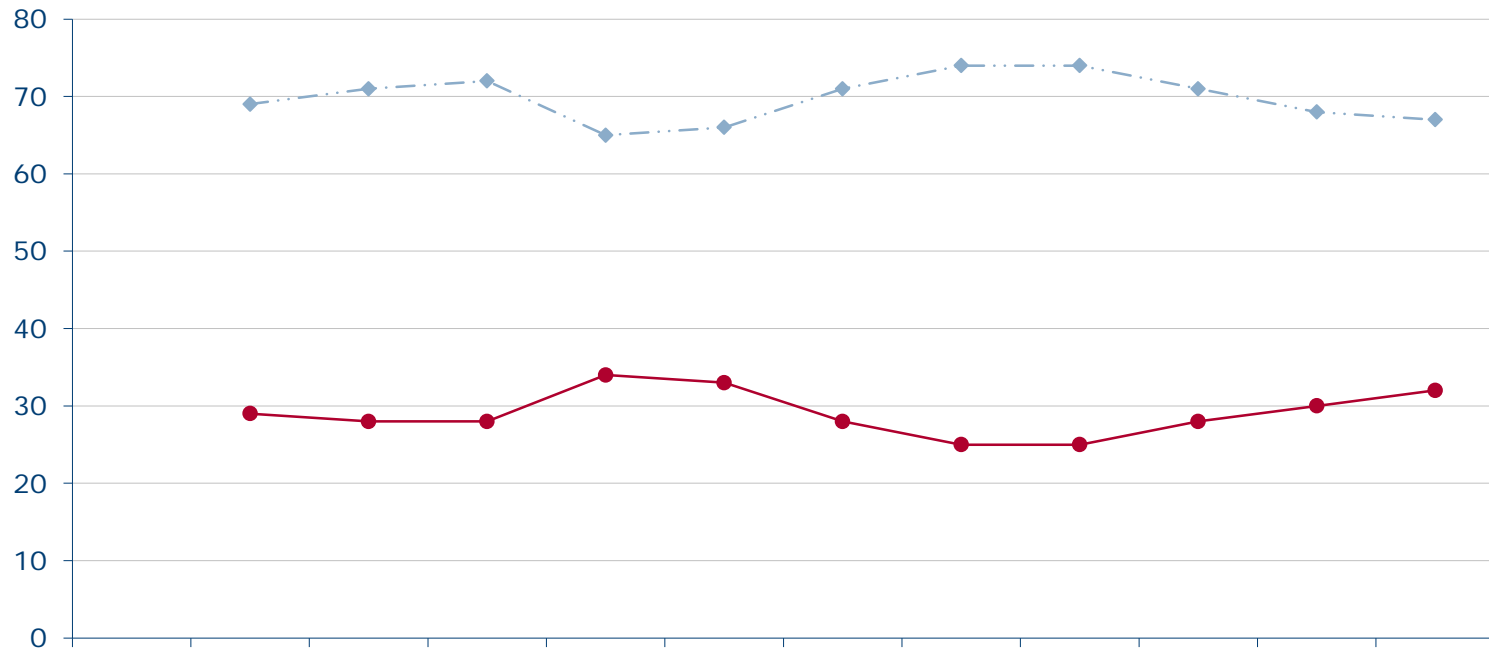

Bundeskanzlerin Angela Merkel

Wie zufrieden sind Sie mit der politischen Arbeit von Angela Merkel?

Konrad
Adenauer
Stiftung

<http://wahlen.kas.de>

	Jan 14	Feb 14	Mrz 14	Apr 14	Mai 14	Jun 14	Jul 14	Aug 14	Sep 14	Okt 14	Nov 14	Dez 14
—◆— sehr zufrieden/ zufrieden		69	71	72	65	66	71	74	74	71	68	67
—●— weniger zufrieden/ gar nicht zufrieden		29	28	28	34	33	28	25	25	28	30	32

Quelle: Infratest dimap: DeutschlandTREND