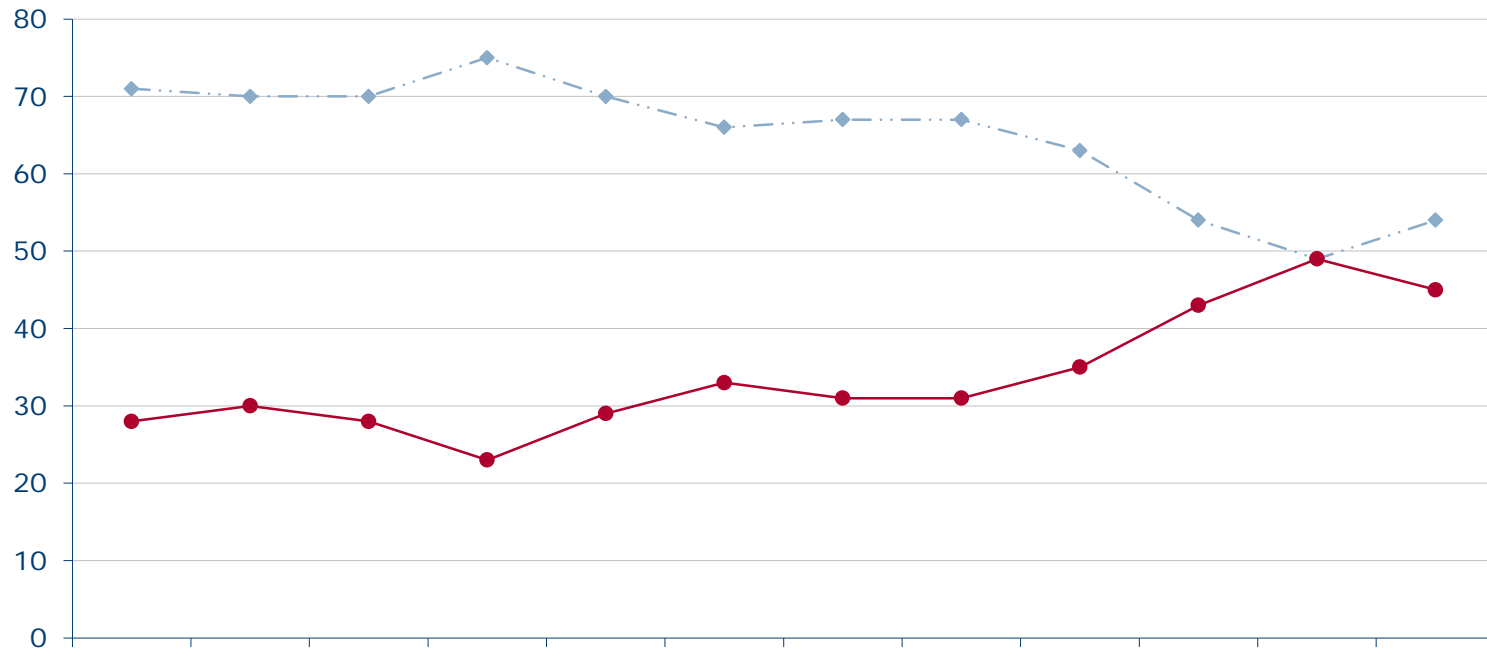

Bundeskanzlerin Angela Merkel

Wie zufrieden sind Sie mit der politischen Arbeit von Angela Merkel?

Konrad
Adenauer
Stiftung

<http://wahlen.kas.de>

	Jan 15	Feb 15	Mrz 15	Apr 15	Mai 15	Jun 15	Jul 15	Aug 15	Sep 15	Okt 15	Nov 15	Dez 15
—◆— sehr zufrieden/ zufrieden	71	70	70	75	70	66	67	67	63	54	49	54
—●— weniger zufrieden/ gar nicht zufrieden	28	30	28	23	29	33	31	31	35	43	49	45

Fehlende Werte zu 100%: Weiß nicht/keine Angabe/kenne ich nicht/kann ich nicht beurteilen

Quelle: Infratest dimap: DeutschlandTREND