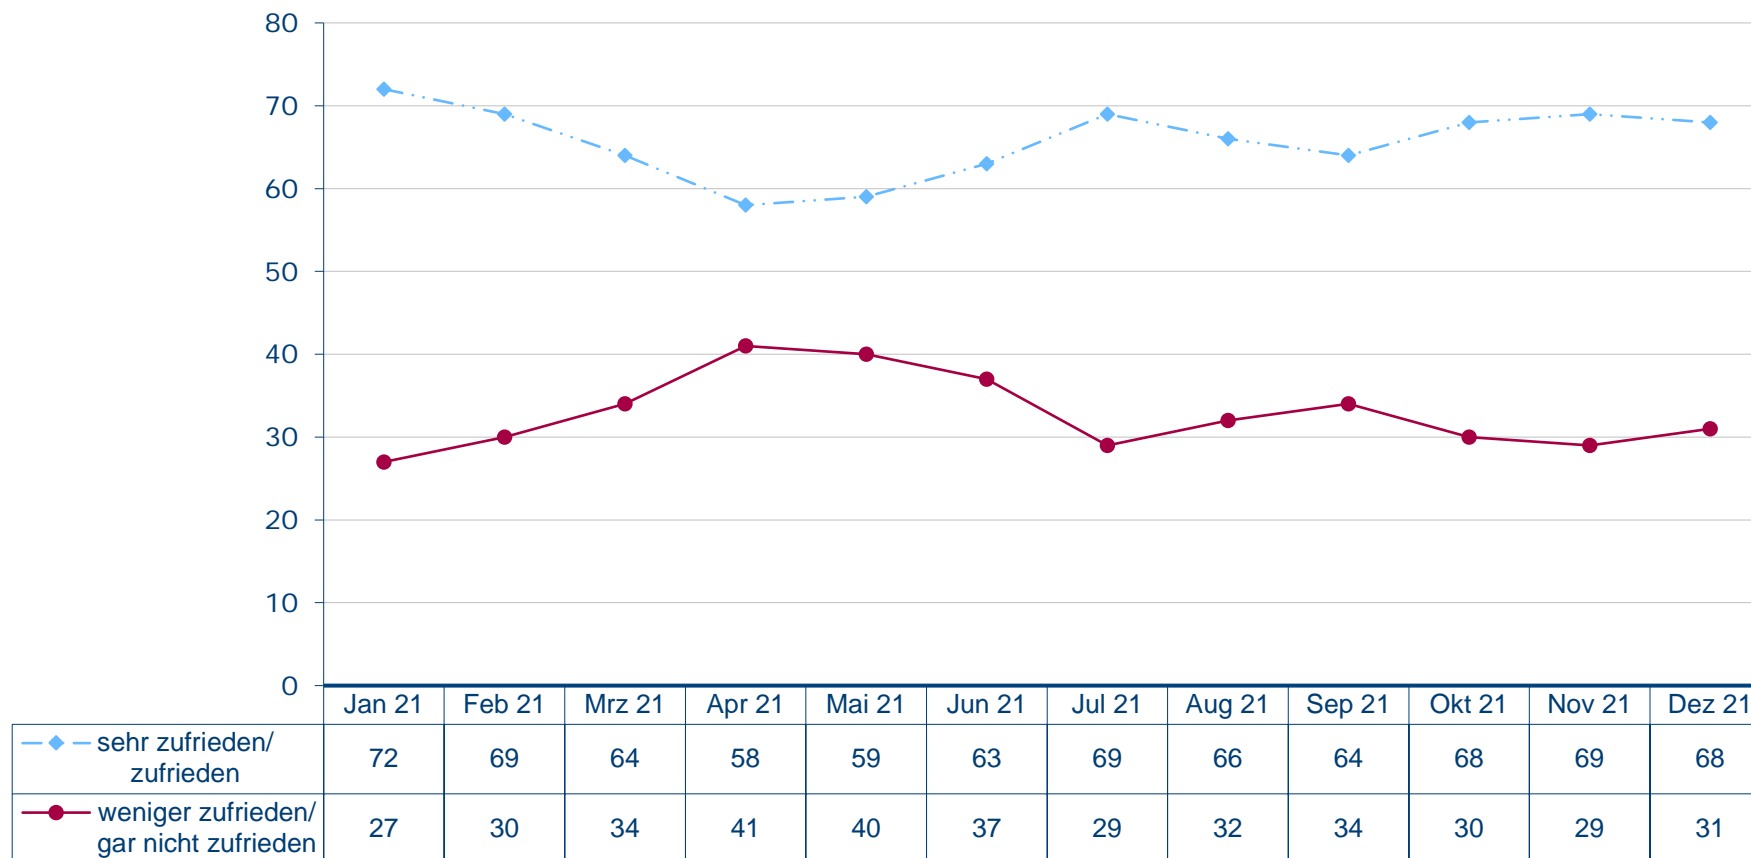

**Ehemalige Bundeskanzlerin Angela Merkel
(Bis 8. Dezember 2021 Bundeskanzlerin)**

Wie zufrieden sind Sie mit der politischen Arbeit von Angela Merkel?

Angaben in Prozent, fehlende Werte zu 100 Prozent "kenne ich nicht/weiß nicht/keine Angabe"
Quelle: Infratest dimap: DeutschlandTREND