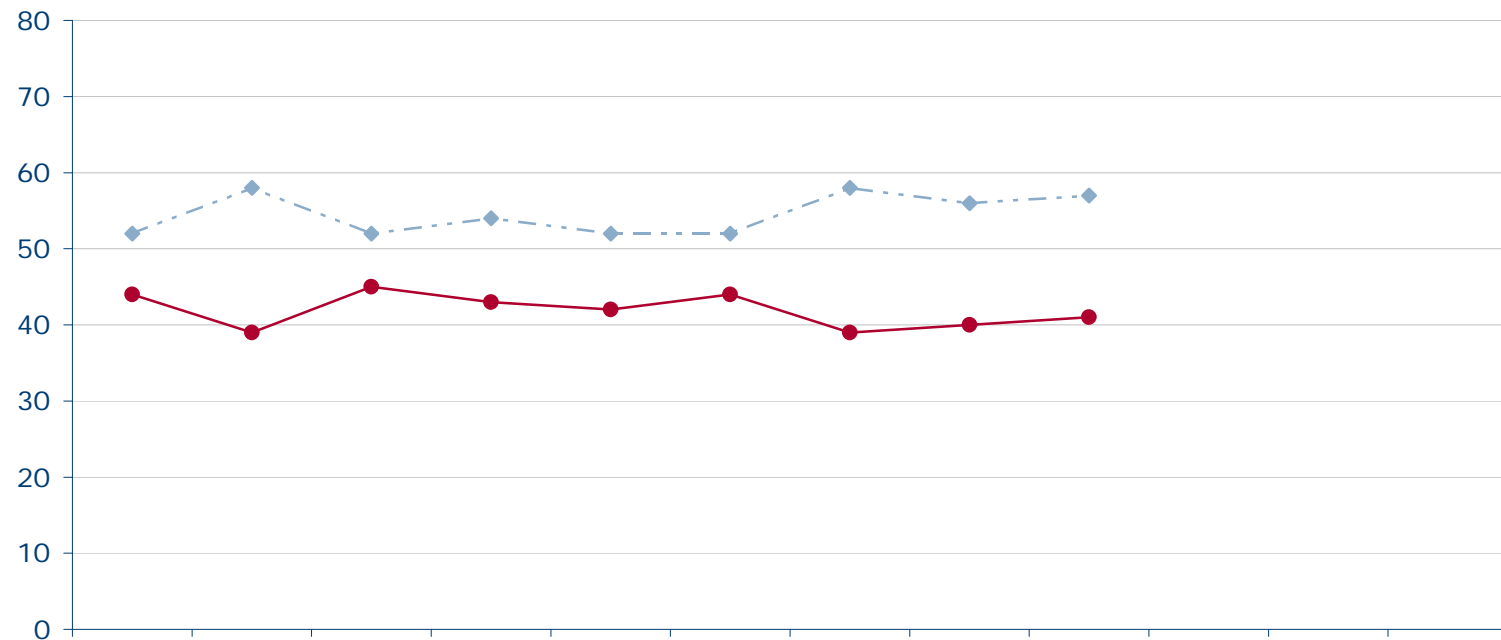

Quelle: Infratest dimap: DeutschlandTREND

CDU-Vorsitzende Angela Merkel

Wie zufrieden sind Sie mit der politischen Arbeit von Angela Merkel?

Konrad
Adenauer
Stiftung

<http://wahlen.kas.de>

| | Jan 02 | Feb 02 | Mrz 02 | Apr 02 | Mai 02 | Jun 02 | Jul 02 | Aug 02 | Sep 02 | Okt 02 | Nov 02 | Dez 02 |
|---|--------|--------|--------|--------|--------|--------|--------|--------|--------|--------|--------|--------|
| —◆— sehr zufrieden/ zufrieden | 52 | 58 | 52 | 54 | 52 | 52 | 58 | 56 | 57 | | | |
| —●— weniger zufrieden/ gar nicht zufrieden | 44 | 39 | 45 | 43 | 42 | 44 | 39 | 40 | 41 | | | |

Quelle: Infratest dimap: DeutschlandTREND