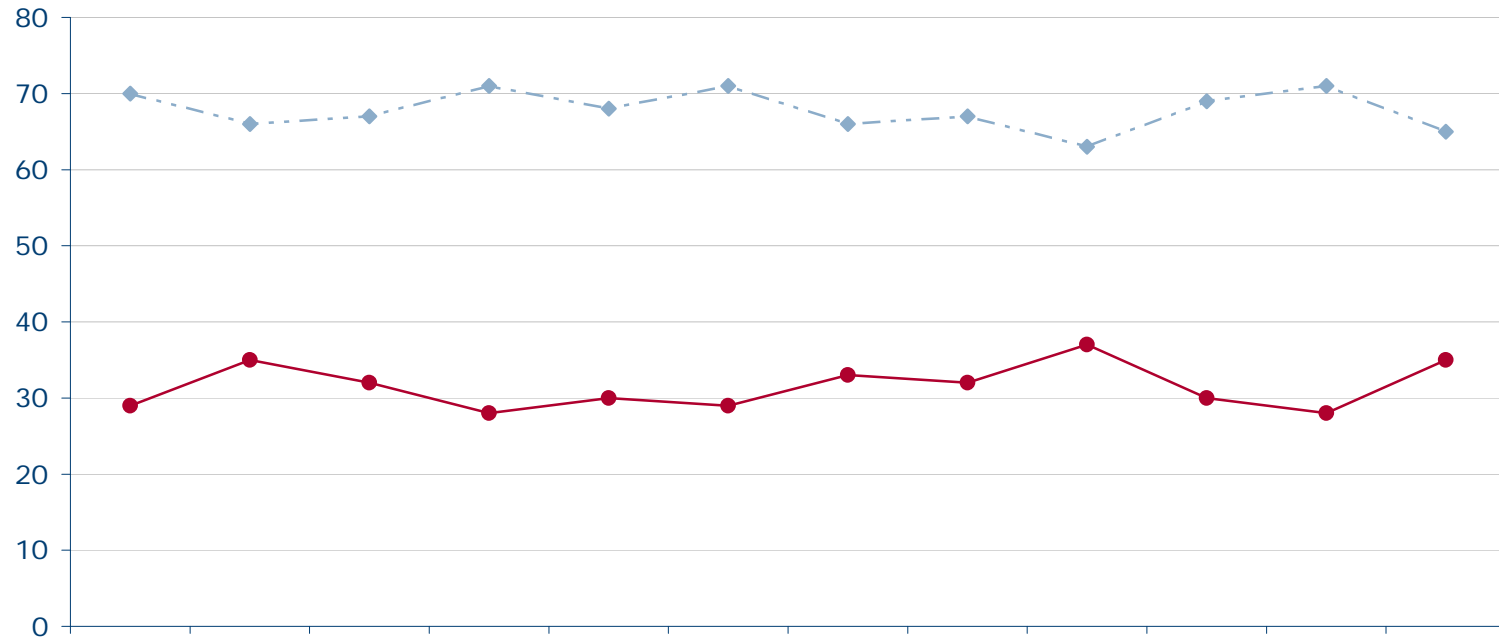

Quelle: Infratest dimap: DeutschlandTREND

Bundeskanzlerin Angela Merkel

Wie zufrieden sind Sie mit der politischen Arbeit von Angela Merkel?

Konrad
Adenauer
Stiftung

<http://wahlen.kas.de>

| | Jan 08 | Feb 08 | Mrz 08 | Apr 08 | Mai 08 | Jun 08 | Jul 08 | Aug 08 | Sep 08 | Okt 08 | Nov 08 | Dez 08 |
|---|--------|--------|--------|--------|--------|--------|--------|--------|--------|--------|--------|--------|
| —◆— sehr zufrieden/ zufrieden | 70 | 66 | 67 | 71 | 68 | 71 | 66 | 67 | 63 | 69 | 71 | 65 |
| —●— weniger zufrieden/ gar nicht zufrieden | 29 | 35 | 32 | 28 | 30 | 29 | 33 | 32 | 37 | 30 | 28 | 35 |