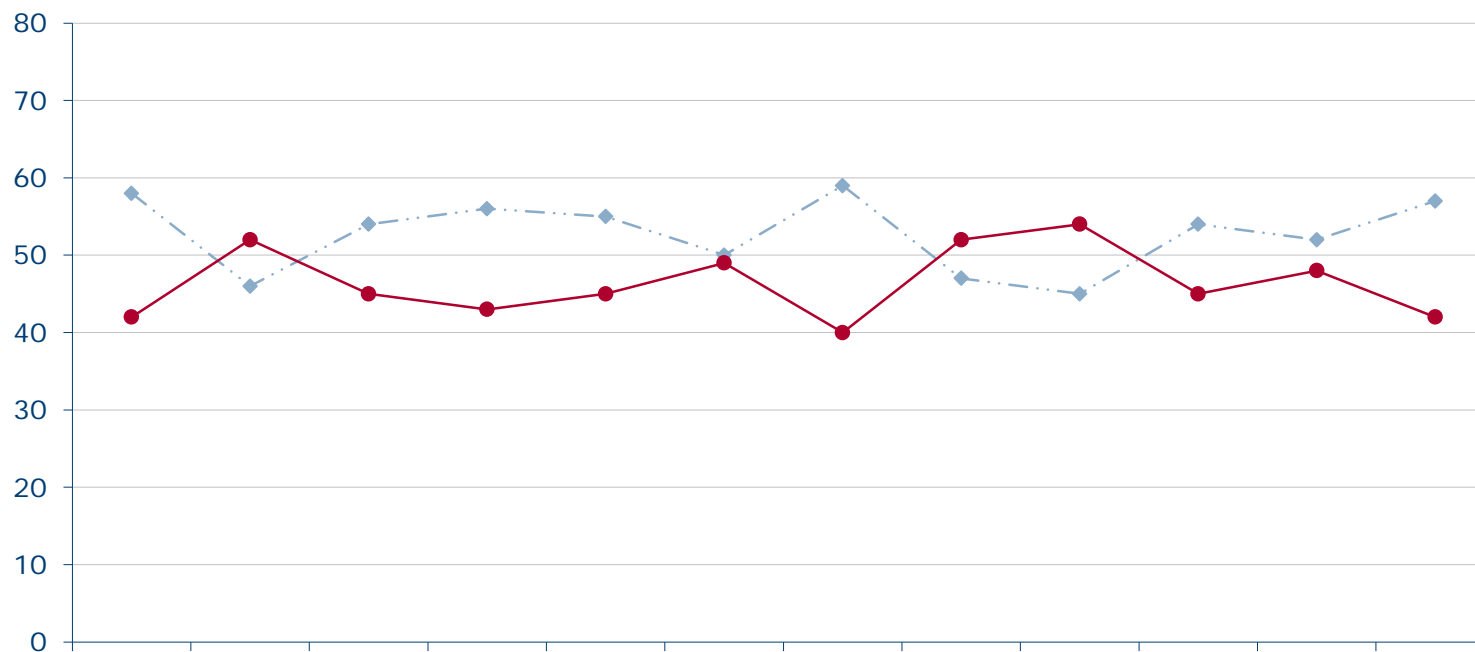

Bundeskanzlerin Angela Merkel

Wie zufrieden sind Sie mit der politischen Arbeit von Angela Merkel?

	Jan 16	Feb 16	Mrz 16	Apr 16	Mai 16	Jun 16	Jul 16	Aug 16	Sep 16	Okt 16	Nov 16	Dez 16
—◆— sehr zufrieden/ zufrieden	58	46	54	56	55	50	59	47	45	54	52	57
—●— weniger zufrieden/ gar nicht zufrieden	42	52	45	43	45	49	40	52	54	45	48	42

Fehlende Werte zu 100%: Weiß nicht/keine Angabe/kenne ich nicht/kann ich nicht beurteilen
Quelle: Infratest dimap: DeutschlandTREND