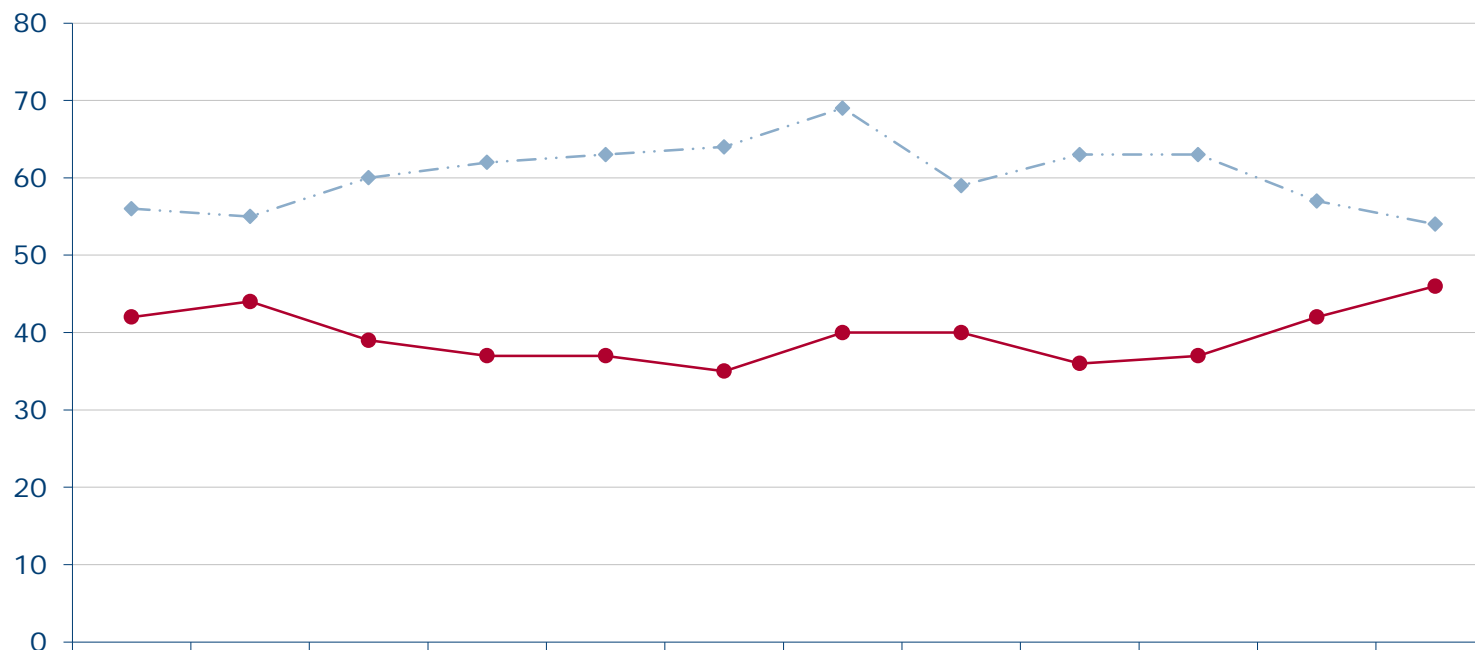

Bundeskanzlerin Angela Merkel

Wie zufrieden sind Sie mit der politischen Arbeit von Angela Merkel?

Konrad
Adenauer
Stiftung

<http://wahlen.kas.de>

	Jan 17	Feb 17	Mrz 17	Apr 17	Mai 17	Jun 17	Jul 17	Aug 17	Sep 17	Okt 17	Nov 17	Dez 17
—◆— sehr zufrieden/ zufrieden	56	55	60	62	63	64	69	59	63	63	57	54
—●— weniger zufrieden/ gar nicht zufrieden	42	44	39	37	37	35	40	40	36	37	42	46

Fehlende Werte zu 100%: Weiß nicht/keine Angabe/kenne ich nicht/kann ich nicht beurteilen

Quelle: Infratest dimap: DeutschlandTREND