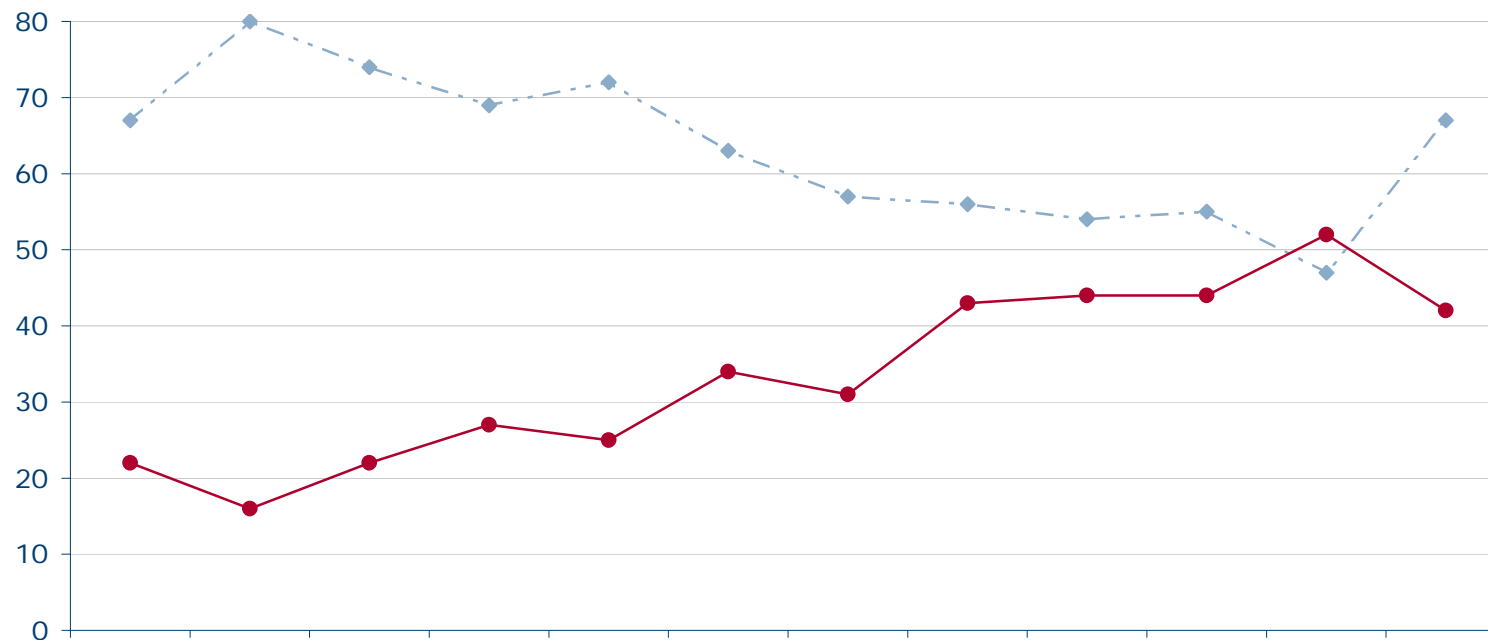

Quelle: Infratest dimap: DeutschlandTREND

Bundeskanzlerin Angela Merkel

Wie zufrieden sind Sie mit der politischen Arbeit von Angela Merkel?

Konrad
Adenauer
Stiftung

<http://wahlen.kas.de>

| | Jan 06 | Feb 06 | Mrz 06 | Apr 06 | Mai 06 | Jun 06 | Jul 06 | Aug 06 | Sep 06 | Okt 06 | Nov 06 | Dez 06 |
|---|--------|--------|--------|--------|--------|--------|--------|--------|--------|--------|--------|--------|
| —◆— sehr zufrieden/ zufrieden | 67 | 80 | 74 | 69 | 72 | 63 | 57 | 56 | 54 | 55 | 47 | 67 |
| —●— weniger zufrieden/ gar nicht zufrieden | 22 | 16 | 22 | 27 | 25 | 34 | 31 | 43 | 44 | 44 | 52 | 42 |