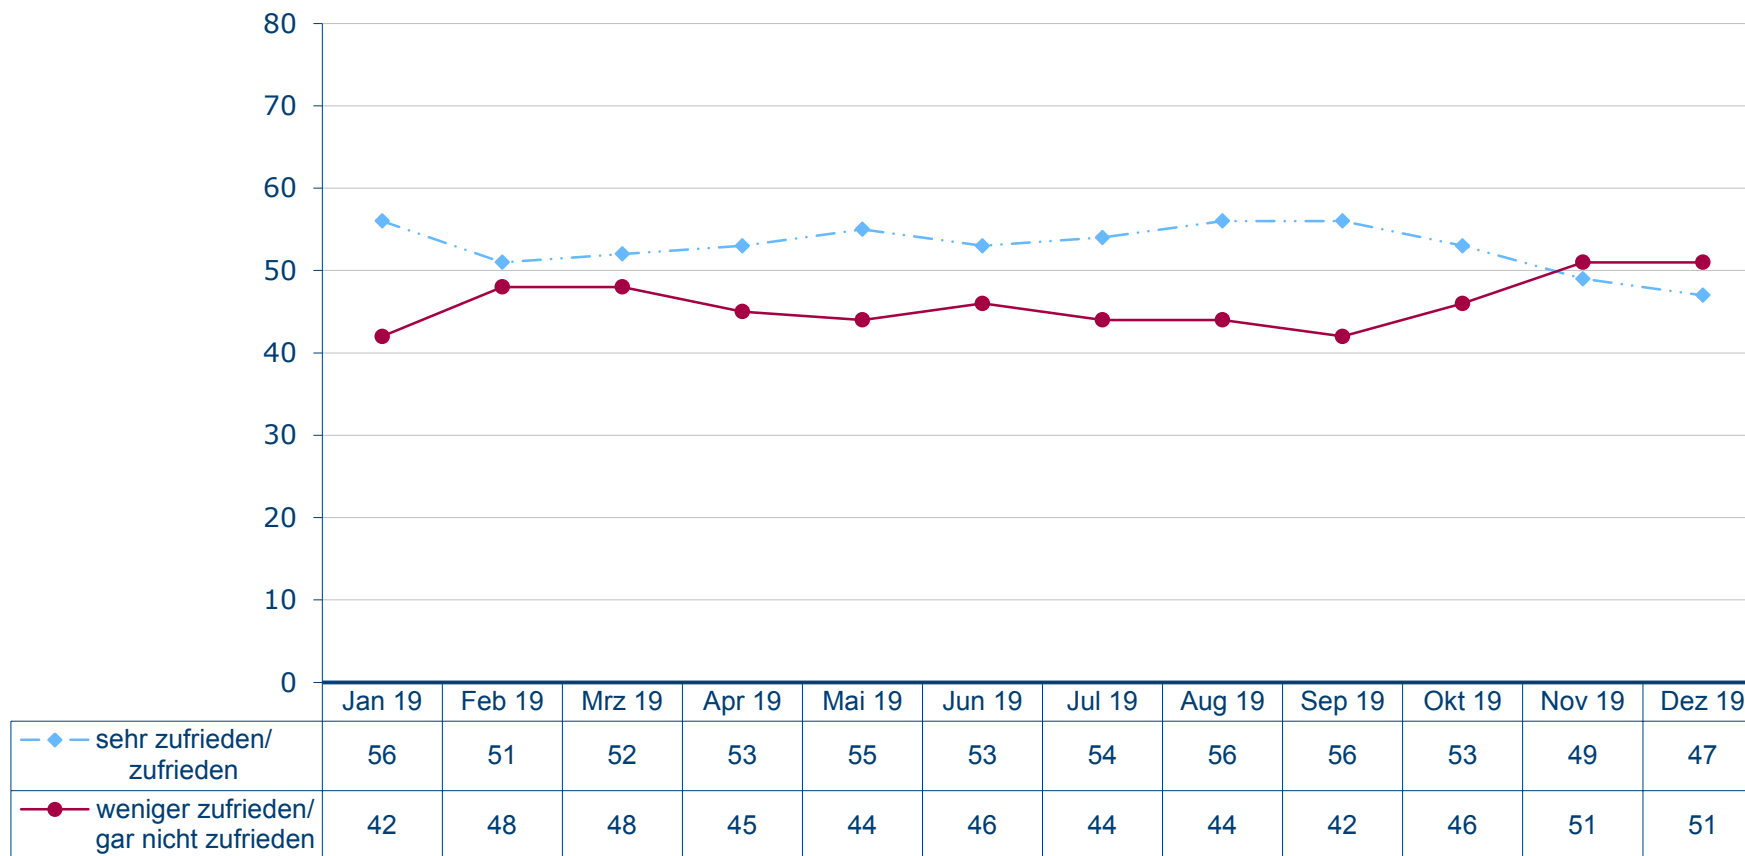

Bundeskanzlerin Angela Merkel

Wie zufrieden sind Sie mit der politischen Arbeit von Angela Merkel?

Fehlende Werte zu 100%: Weiß nicht/keine Angabe/kenne ich nicht/kann ich nicht beurteilen
Quelle: Infratest dimap: DeutschlandTREND