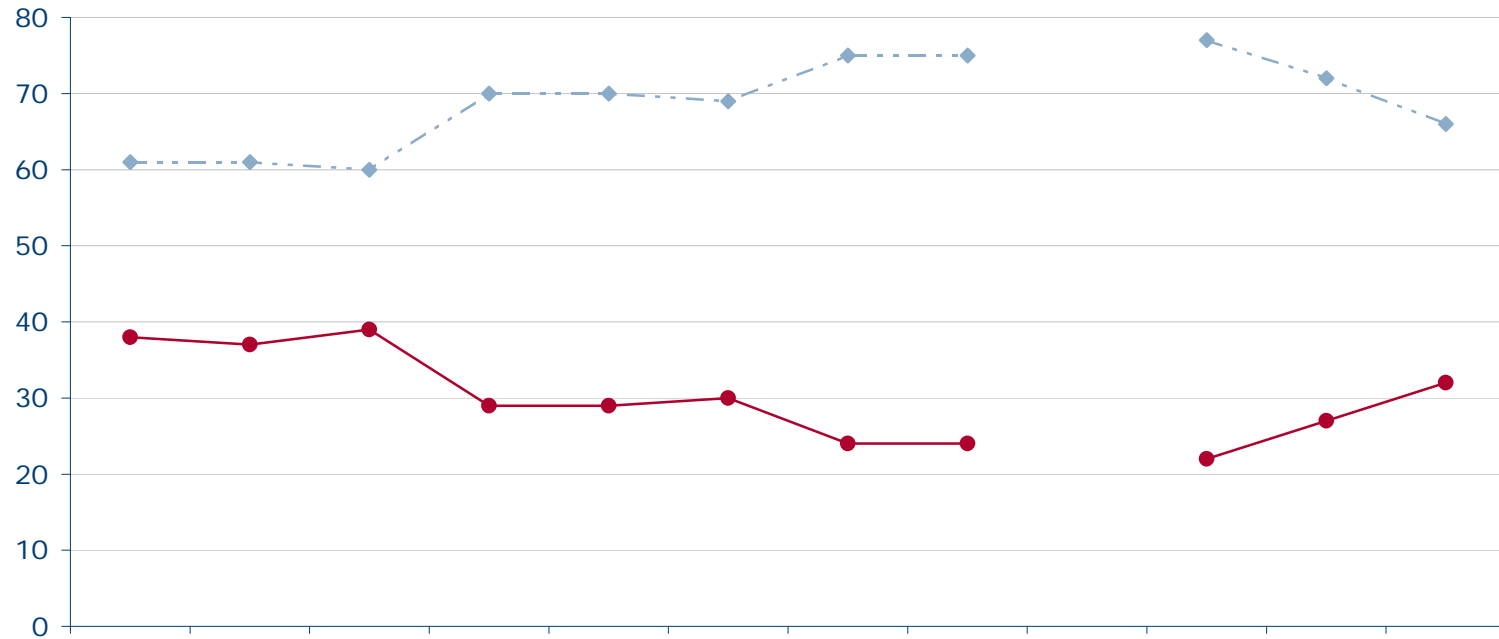

Quelle: Infratest dimap: DeutschlandTREND

Bundeskanzlerin Angela Merkel

Wie zufrieden sind Sie mit der politischen Arbeit von Angela Merkel?

Konrad
Adenauer
Stiftung

<http://wahlen.kas.de>

| | Jan 07 | Feb 07 | Mrz 07 | Apr 07 | Mai 07 | Jun 07 | Jul 07 | Aug 07 | Sep 07 | Okt 07 | Nov 07 | Dez 07 |
|---|--------|--------|--------|--------|--------|--------|--------|--------|--------|--------|--------|--------|
| —◆— sehr zufrieden/ zufrieden | 61 | 61 | 60 | 70 | 70 | 69 | 75 | 75 | | 77 | 72 | 66 |
| —●— weniger zufrieden/ gar nicht zufrieden | 38 | 37 | 39 | 29 | 29 | 30 | 24 | 24 | | 22 | 27 | 32 |