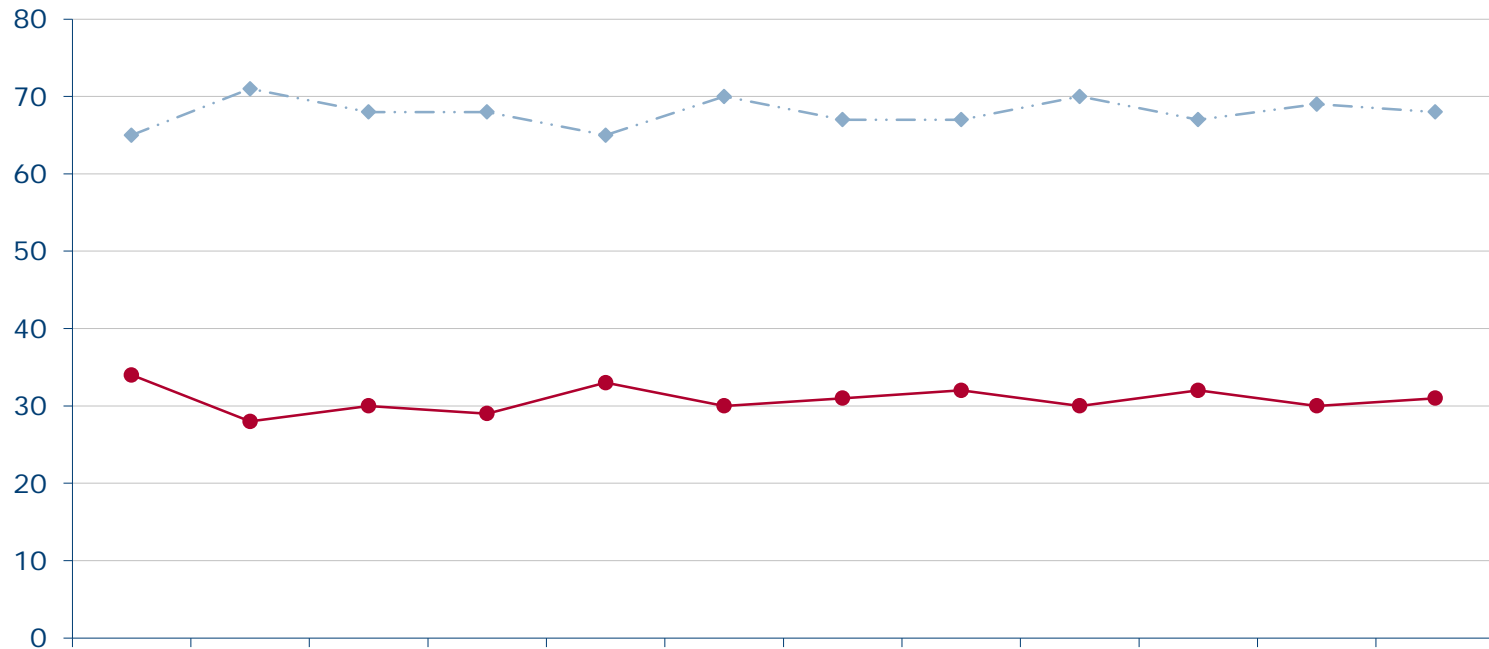

Quelle: Infratest dimap: DeutschlandTREND

Bundeskanzlerin Angela Merkel

Wie zufrieden sind Sie mit der politischen Arbeit von Angela Merkel?

Konrad
Adenauer
Stiftung

<http://wahlen.kas.de>

| | Jan 13 | Feb 13 | Mrz 13 | Apr 13 | Mai 13 | Jun 13 | Jul 13 | Aug 13 | Sep 13 | Okt 13 | Nov 13 | Dez 13 |
|---|--------|--------|--------|--------|--------|--------|--------|--------|--------|--------|--------|--------|
| —◆— sehr zufrieden/ zufrieden | 65 | 71 | 68 | 68 | 65 | 70 | 67 | 67 | 70 | 67 | 69 | 68 |
| —●— weniger zufrieden/ gar nicht zufrieden | 34 | 28 | 30 | 29 | 33 | 30 | 31 | 32 | 30 | 32 | 30 | 31 |

Quelle: Infratest dimap: DeutschlandTREND

Bundeskanzlerin Angela Merkel

Wie zufrieden sind Sie mit der politischen Arbeit von Angela Merkel?

| | Jan 12 | Feb 12 | Mrz 12 | Apr 12 | Mai 12 | Jun 12 | Jul 12 | Aug 12 | Sep 12 | Okt 12 | Nov 12 | Dez 12 |
|---|--------|--------|--------|--------|--------|--------|--------|--------|--------|--------|--------|--------|
| —◆— sehr zufrieden/ zufrieden | 63 | 64 | 62 | 63 | 61 | 58 | 66 | 68 | 61 | 67 | 68 | 60 |
| —●— weniger zufrieden/ gar nicht zufrieden | 37 | 35 | 36 | 36 | 36 | 41 | 33 | 32 | 39 | 32 | 31 | 39 |