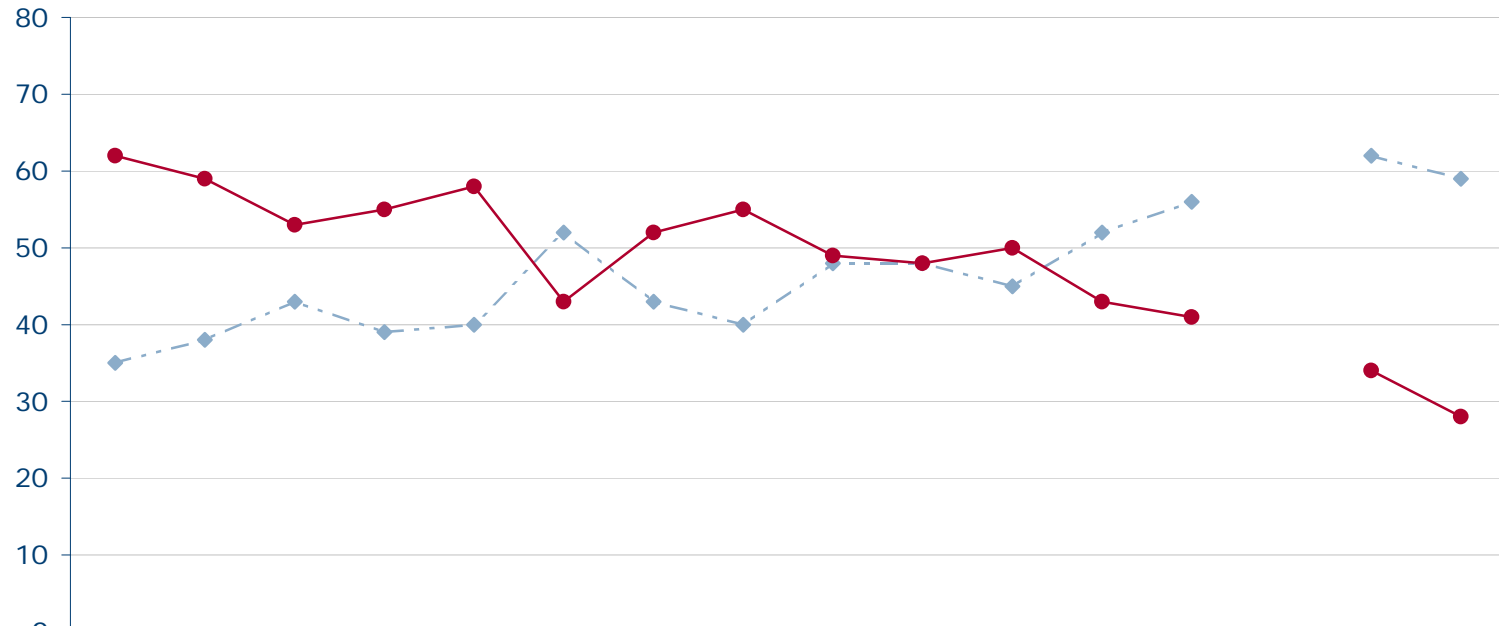

Quelle: Infratest dimap: DeutschlandTREND

Bundeskanzlerin Angela Merkel

Wie zufrieden sind Sie mit der politischen Arbeit von Angela Merkel?

Konrad
Adenauer
Stiftung

<http://wahlen.kas.de>

| | Jan 05 | Feb 05 | Mrz 05 | Apr 05 | Mai 05 | Jun 05 | Jul 05/I | Jul 05/II | Jul 05/III | Jul 05/IV | Aug 05 | Aug 05/IV | Sep 05/I | Okt 05 | Nov 05 | Dez 05 |
|---|--------|--------|--------|--------|--------|--------|----------|-----------|------------|-----------|--------|-----------|----------|--------|--------|--------|
| —◆— sehr zufrieden/ zufrieden | 35 | 38 | 43 | 39 | 40 | 52 | 43 | 40 | 48 | 48 | 45 | 52 | 56 | | 62 | 59 |
| —●— weniger zufrieden/ gar nicht zufrieden | 62 | 59 | 53 | 55 | 58 | 43 | 52 | 55 | 49 | 48 | 50 | 43 | 41 | | 34 | 28 |