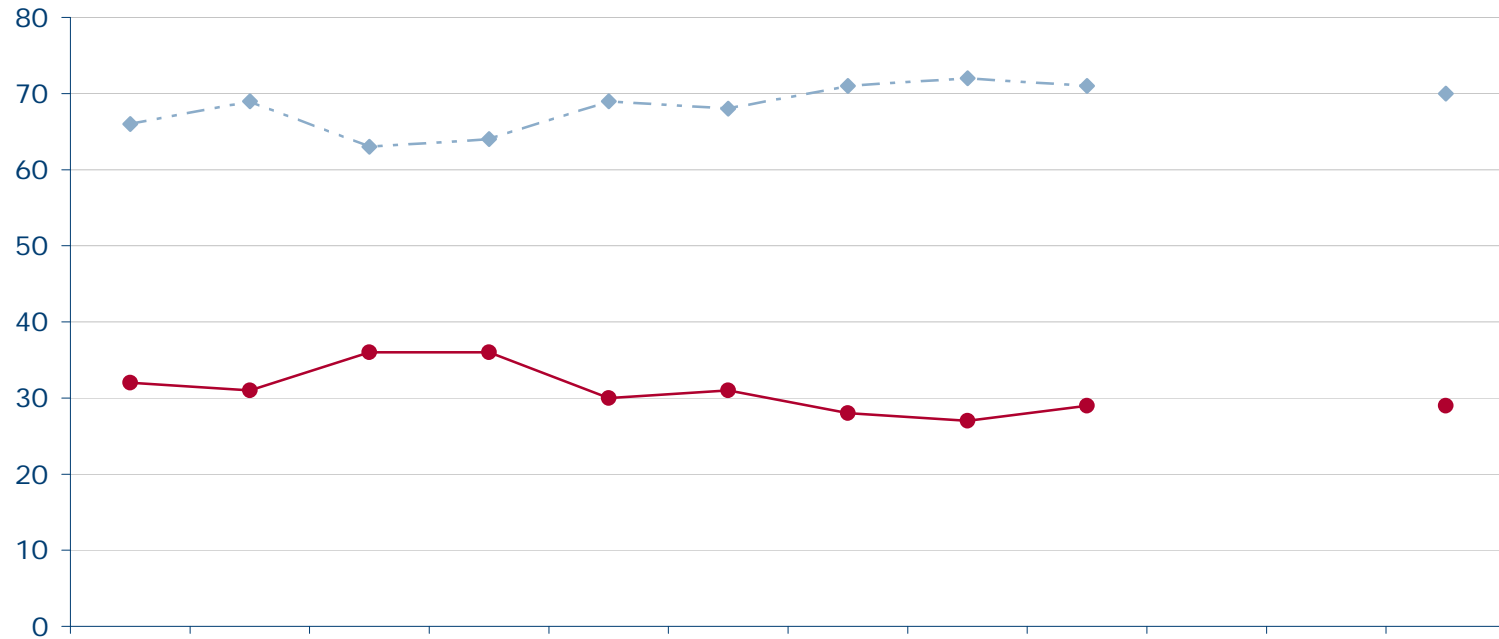

Quelle: Infratest dimap: DeutschlandTREND

Bundeskanzlerin Angela Merkel

Wie zufrieden sind Sie mit der politischen Arbeit von Angela Merkel?

Konrad
Adenauer
Stiftung

<http://wahlen.kas.de>

| | Jan 09 | Feb 09 | Mrz 09 | Apr 09 | Mai 09 | Jun 09 | Jul 09 | Aug 09 | Sep 09 | Okt 09 | Nov 09 | Dez 09 |
|---|--------|--------|--------|--------|--------|--------|--------|--------|--------|--------|--------|--------|
| —◆— sehr zufrieden/ zufrieden | 66 | 69 | 63 | 64 | 69 | 68 | 71 | 72 | 71 | | | 70 |
| —●— weniger zufrieden/ gar nicht zufrieden | 32 | 31 | 36 | 36 | 30 | 31 | 28 | 27 | 29 | | | 29 |