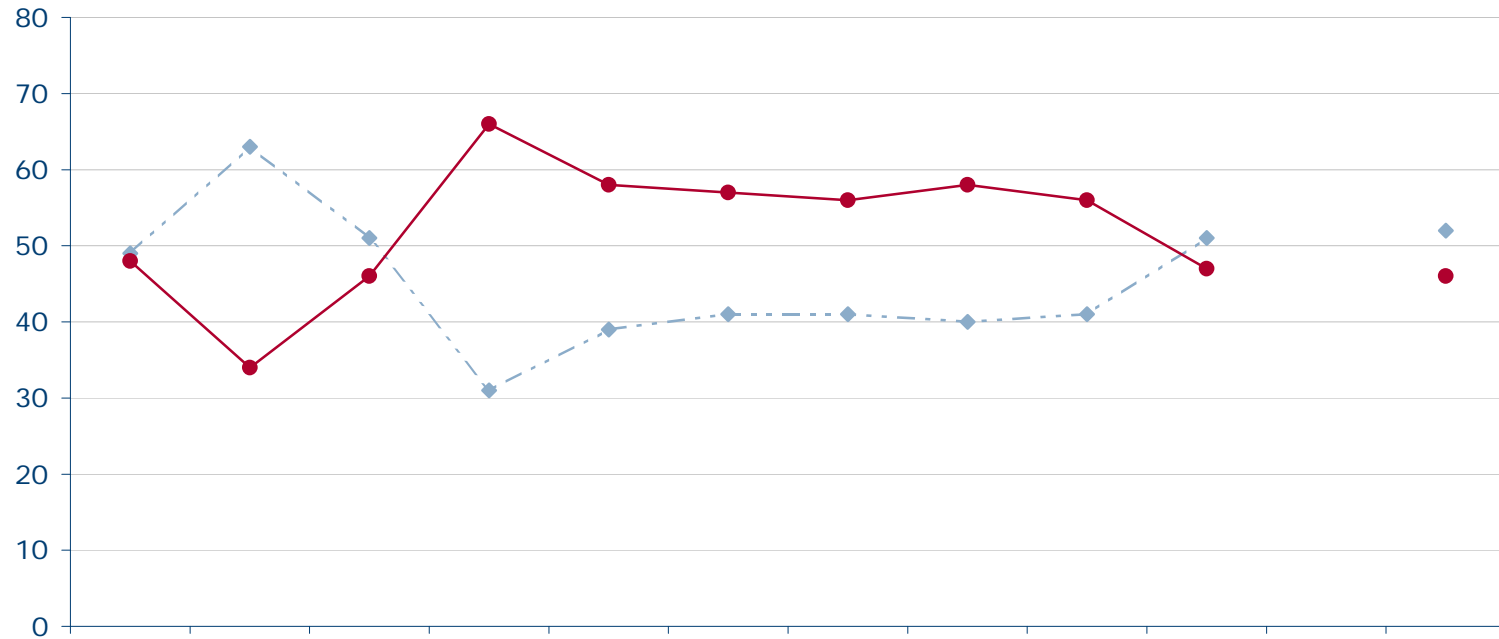

Quelle: Infratest dimap: DeutschlandTREND

CDU-Vorsitzende Angela Merkel

Wie zufrieden sind Sie mit der politischen Arbeit von Angela Merkel?

Konrad
Adenauer
Stiftung

<http://wahlen.kas.de>

| | Jan 03 | Feb 03 | Mrz 03 | Apr 03 | Mai 03 | Jun 03 | Jul 03 | Aug 03 | Sep 03 | Okt 03 | Nov 03 | Dez 03 |
|---|--------|--------|--------|--------|--------|--------|--------|--------|--------|--------|--------|--------|
| —◆— sehr zufrieden/ zufrieden | 49 | 63 | 51 | 31 | 39 | 41 | 41 | 40 | 41 | 51 | | 52 |
| —●— weniger zufrieden/ gar nicht zufrieden | 48 | 34 | 46 | 66 | 58 | 57 | 56 | 58 | 56 | 47 | | 46 |