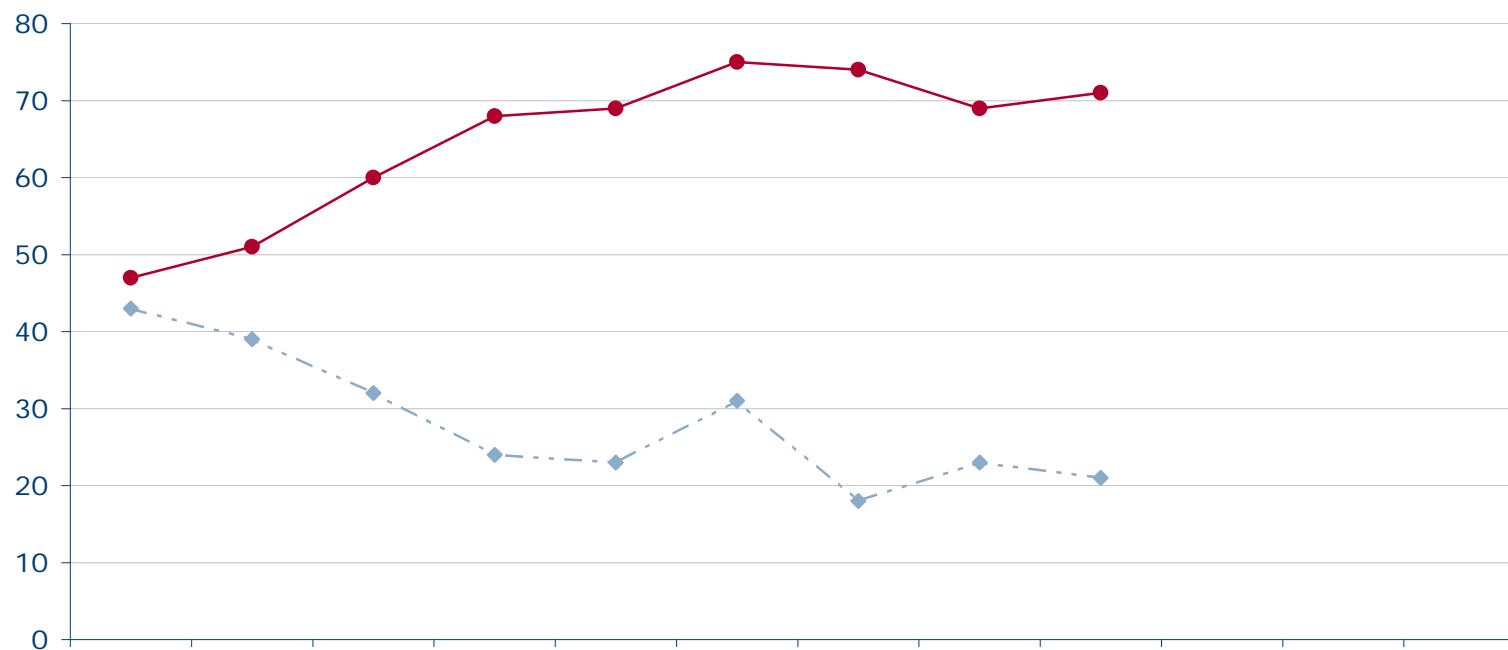

## SPD-Vorsitzender Kurt Beck

Wie zufrieden sind Sie mit der politischen Arbeit von Kurt Beck?

<http://wahlen.kas.de>

	Jan 08	Feb 08	Mrz 08	Apr 08	Mai 08	Jun 08	Jul 08	Aug 08	Sep 08	Okt 08	Nov 08	Dez 08
—◆— sehr zufrieden/ zufrieden	43	39	32	24	23	31	18	23	21			
—●— weniger zufrieden/ gar nicht zufrieden	47	51	60	68	69	75	74	69	71			

Quelle: Infratest dimap: DeutschlandTREND