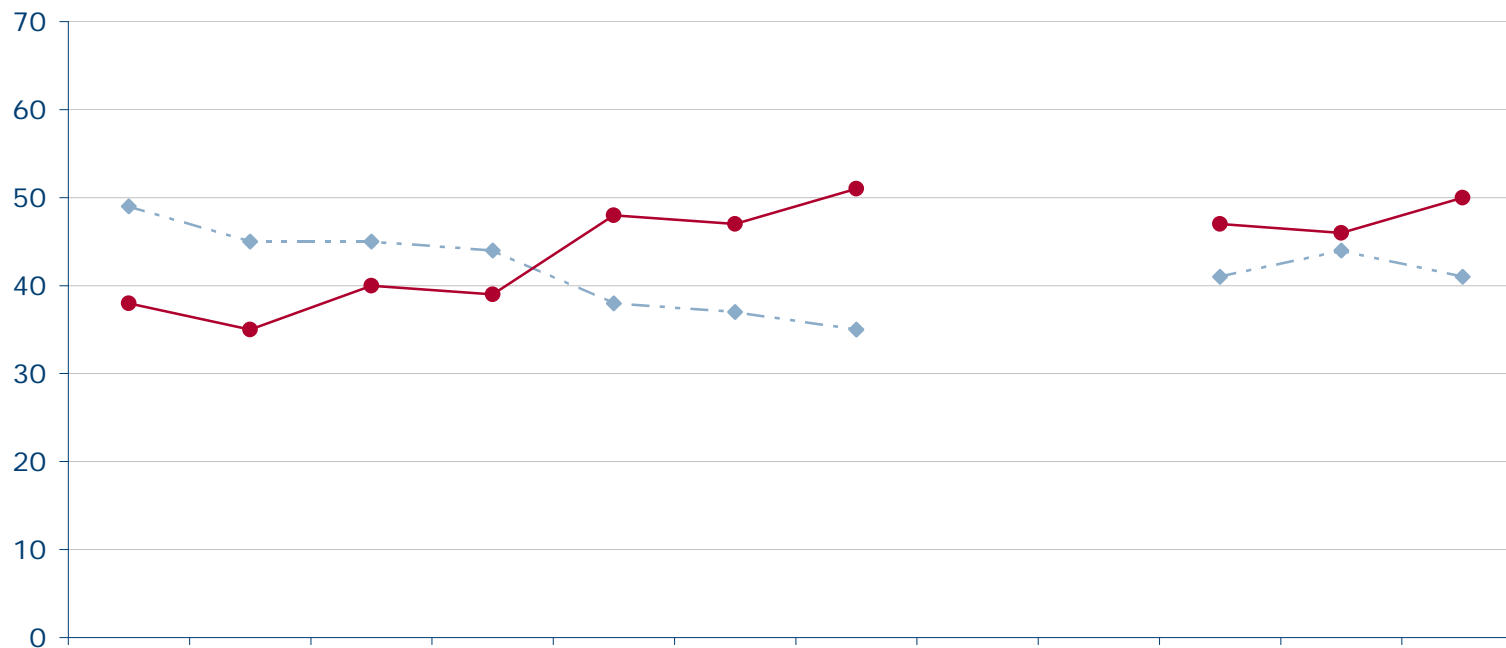

SPD-Vorsitzender Kurt Beck

Wie zufrieden sind Sie mit der politischen Arbeit von Kurt Beck?

<http://wahlen.kas.de>

	Jan 07	Feb 07	Mrz 07	Apr 07	Mai 07	Jun 07	Jul 07	Aug 07	Sep 07	Okt 07	Nov 07	Dez 07
—◆— sehr zufrieden/ zufrieden	49	45	45	44	38	37	35			41	44	41
—●— weniger zufrieden/ gar nicht zufrieden	38	35	40	39	48	47	51			47	46	50

Quelle: Infratest dimap: DeutschlandTREND