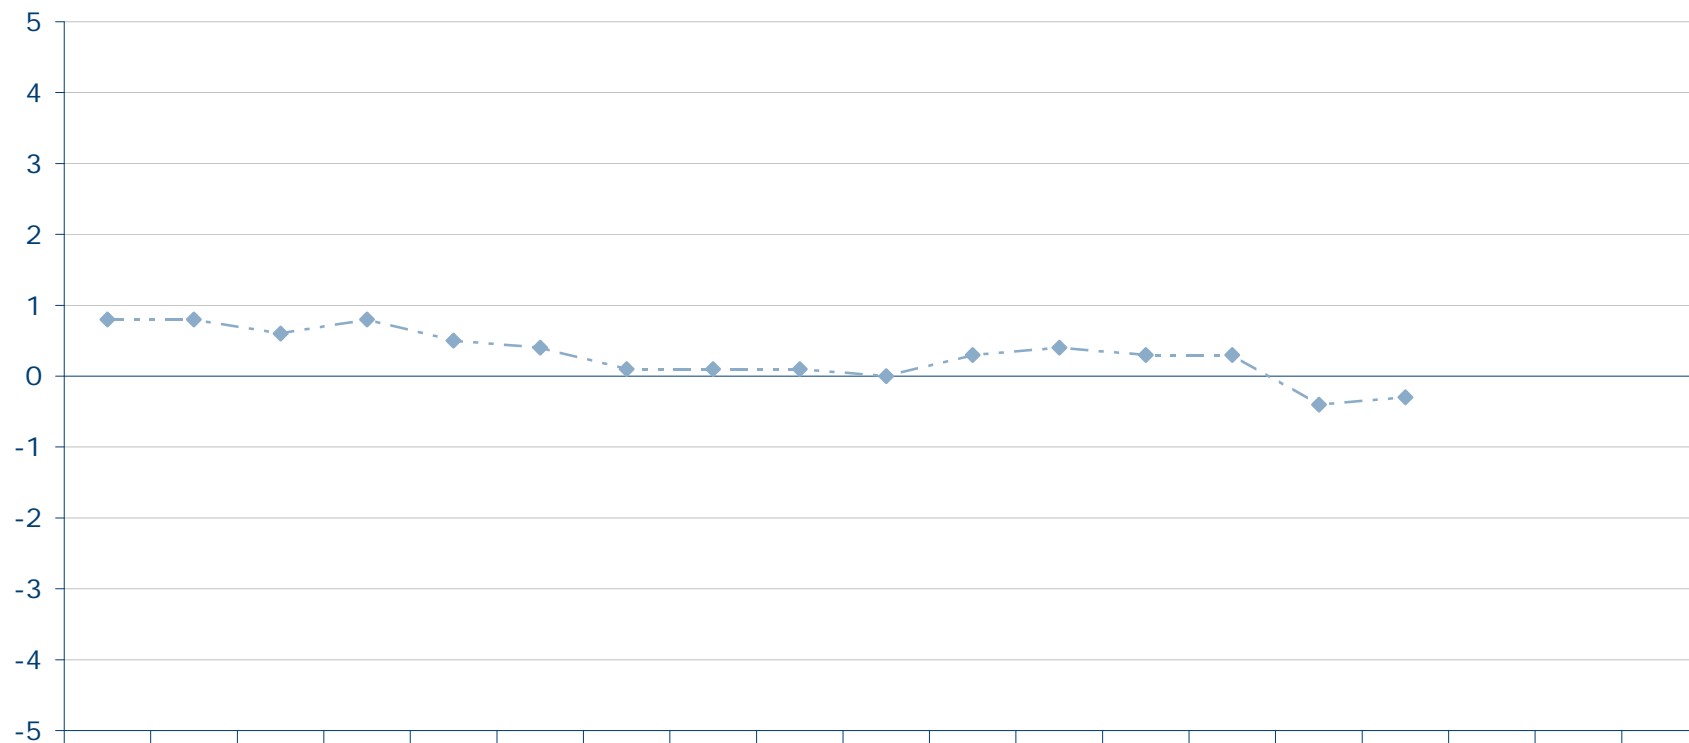

## Bayerischer Ministerpräsident Günther Beckstein

Mittelwerte auf einer Skala von 5 bis -5

Konrad  
Adenauer  
Stiftung

<http://wahlen.kas.de>

—◆— Wert	0,8	0,8	0,6	0,8	0,5	0,4	0,1	0,1	0,1	0,0	0,3	0,4	0,3	0,3	-0,4	-0,3			
----------	-----	-----	-----	-----	-----	-----	-----	-----	-----	-----	-----	-----	-----	-----	------	------	--	--	--

Quelle: Forschungsgruppe Wahlen: Politbarometer