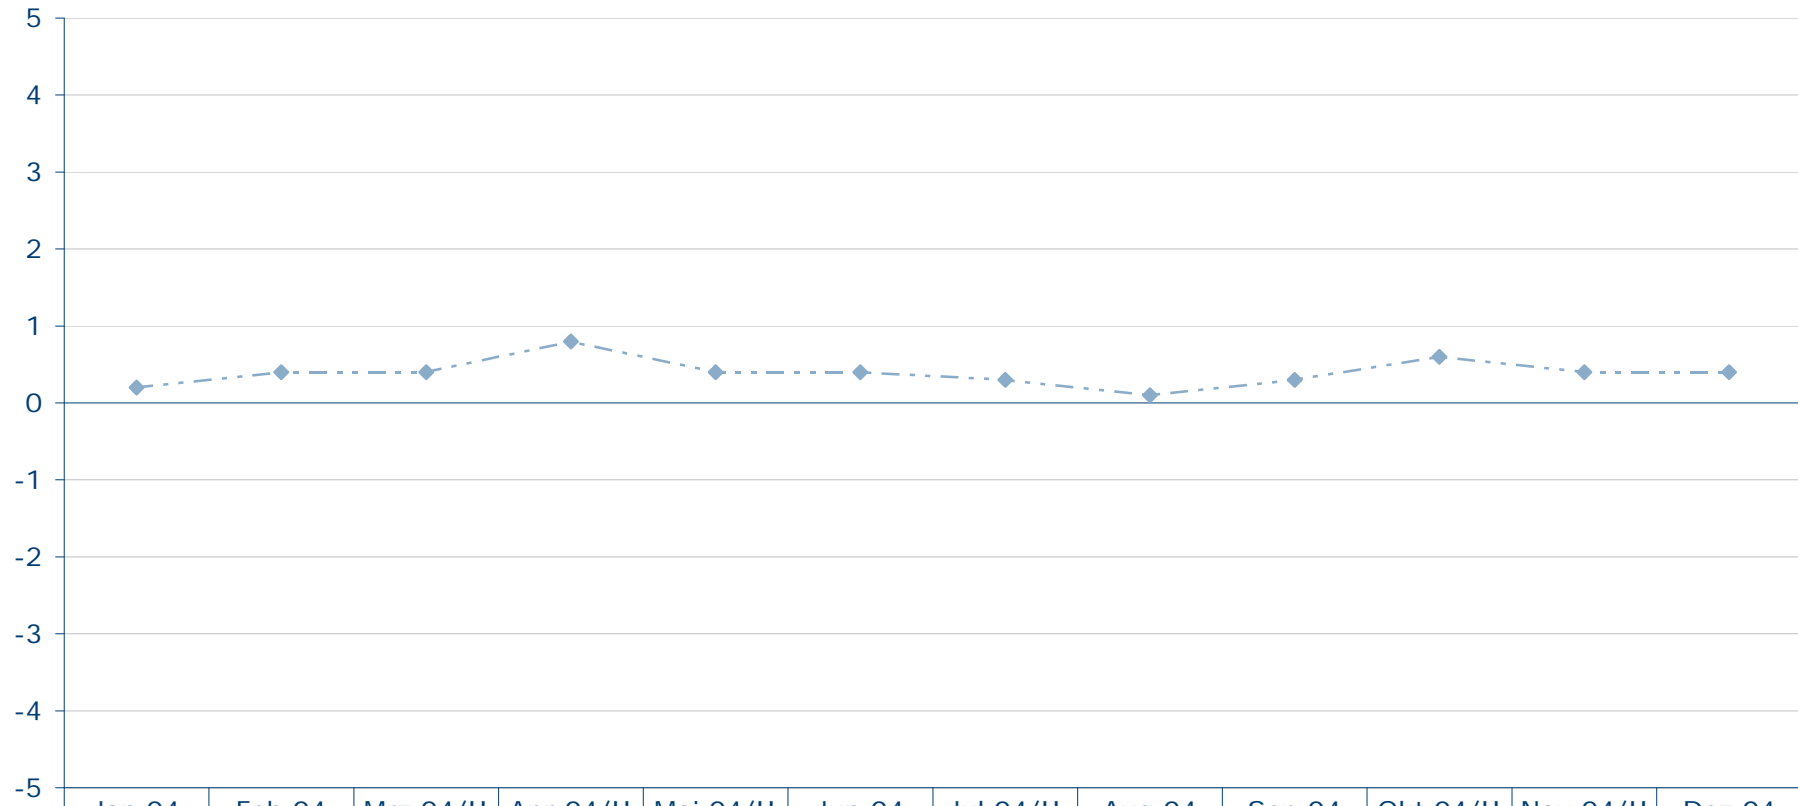

Okt 05

Nov 05

Dez 05

Quelle: Forschungsgruppe Wahlen: Politbarometer

Arbeitsminister Wolfgang Clement
Mittelwerte auf einer Skala von 5 bis -5

Konrad
Adenauer
Stiftung

<http://wahlen.kas.de>

—◆— Wert