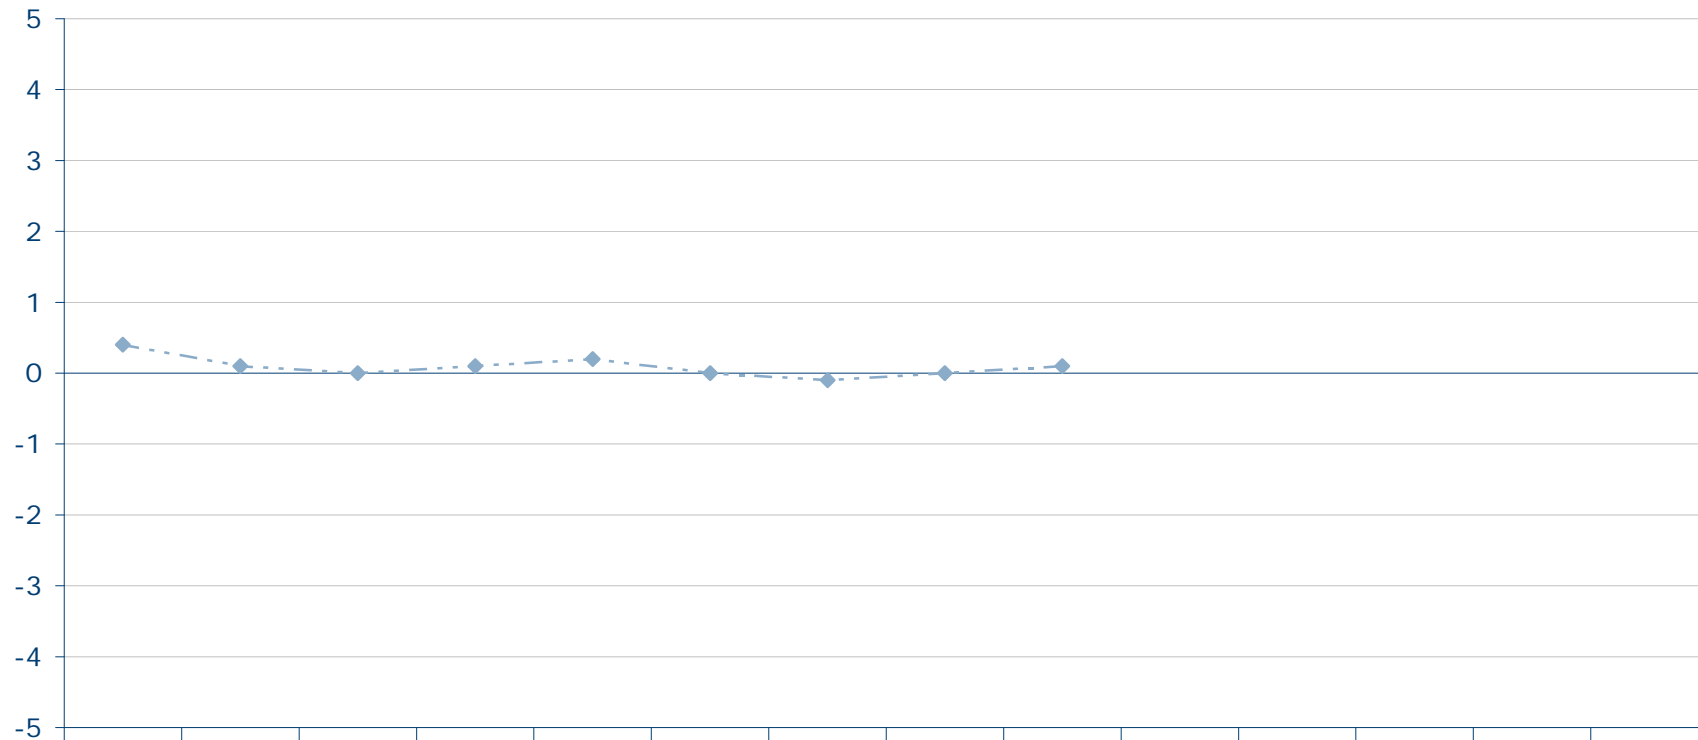

Arbeitsminister Wolfgang Clement

Mittelwerte auf einer Skala von 5 bis -5

Konrad
Adenauer
Stiftung

<http://wahlen.kas.de>

—◆— Wert

Jan
05/II

Feb 05

Mrz 05