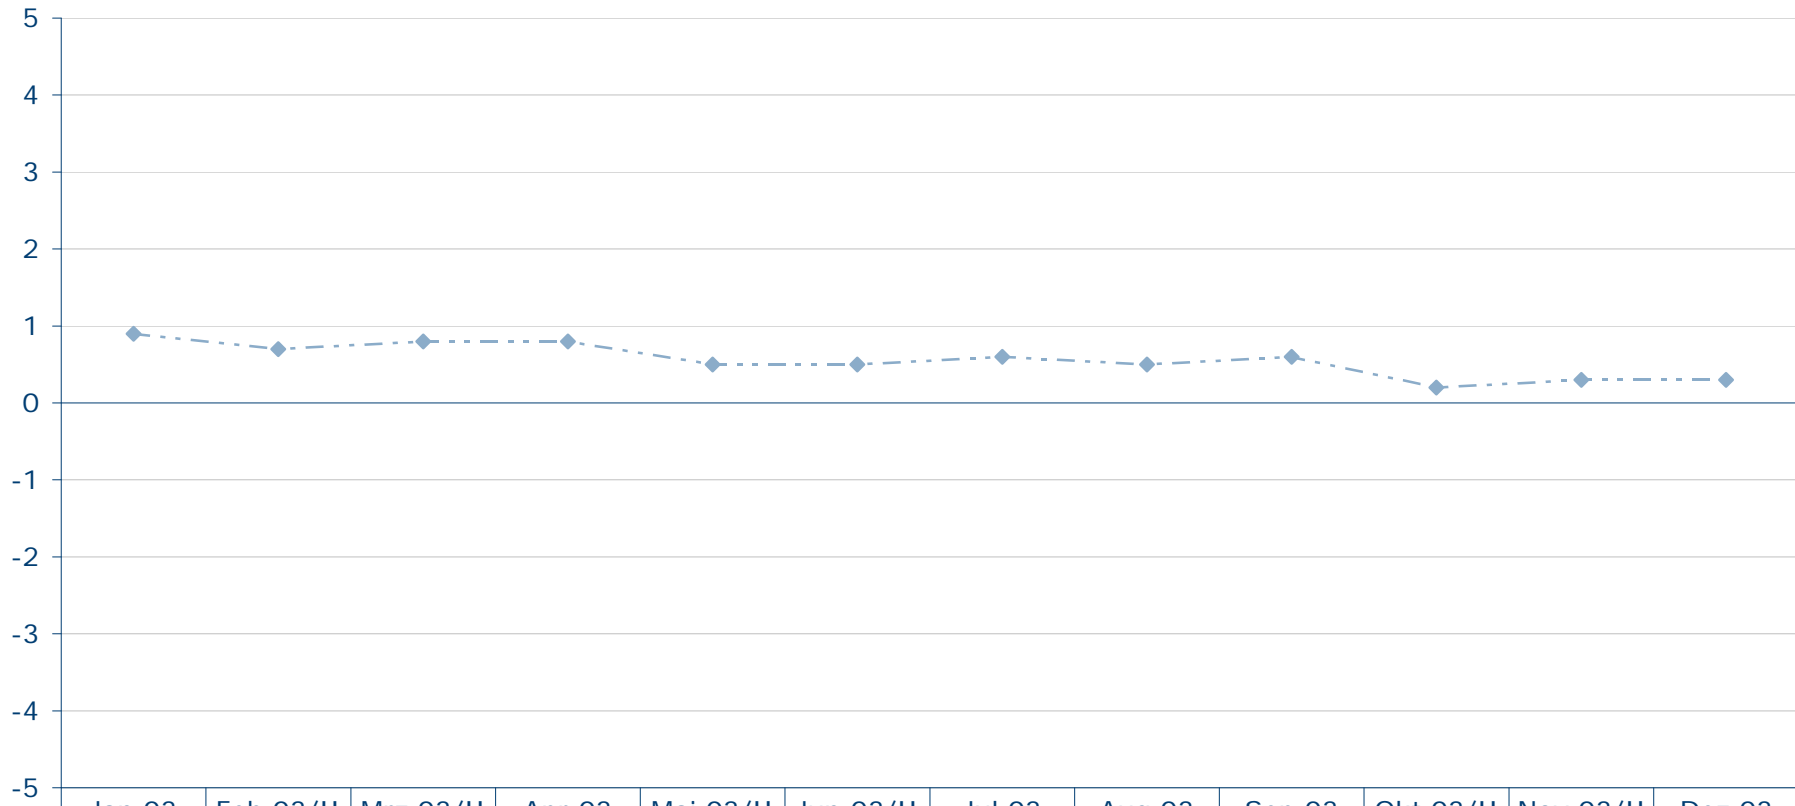

Arbeitsminister Wolfgang Clement
Mittelwerte auf einer Skala von 5 bis -5

Konrad
Adenauer
Stiftung

<http://wahlen.kas.de>

—◆— Wert

Quelle: Forschungsgruppe Wahlen: Politbarometer