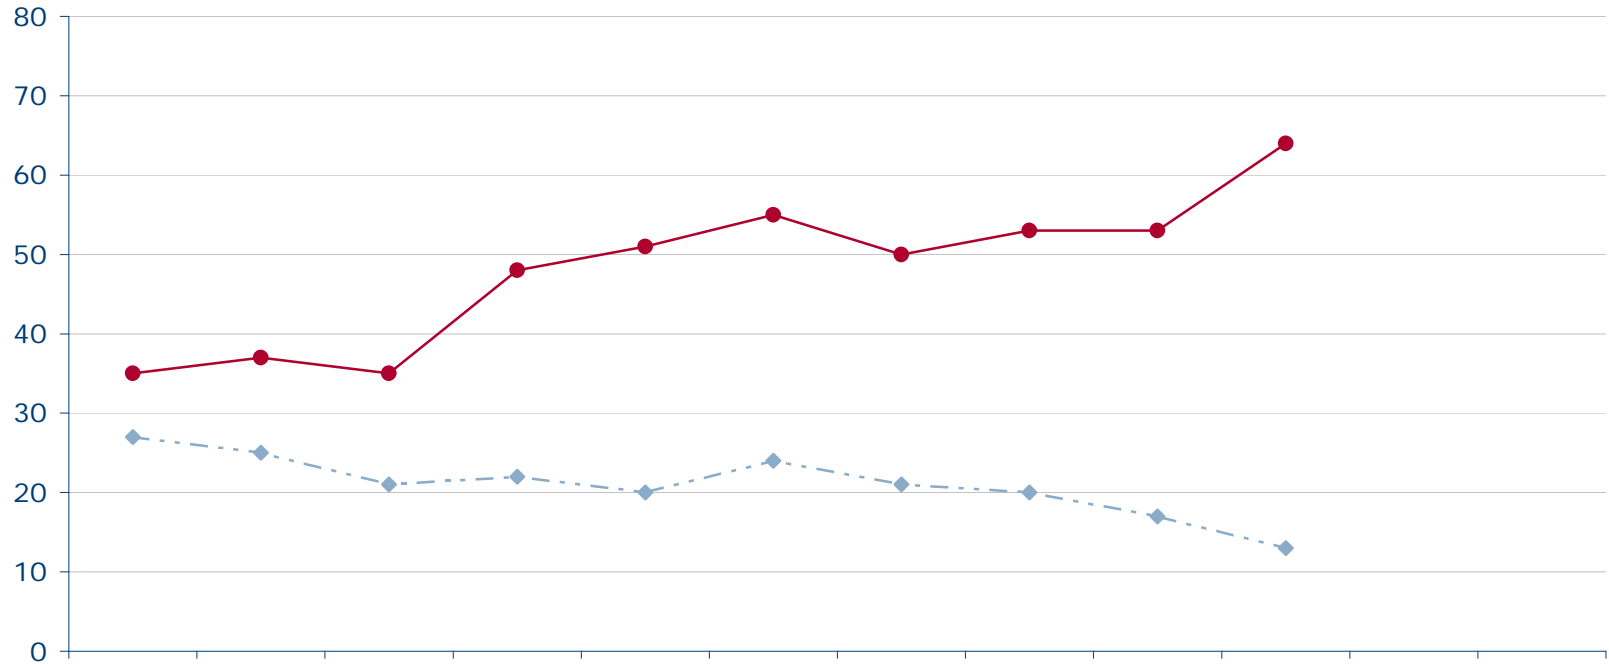

**CSU-Vorsitzender Erwin Huber**

Wie zufrieden sind Sie mit der politischen Arbeit von Erwin Huber?

Konrad  
Adenauer  
Stiftung

<http://wahlen.kas.de>

|   | Jan 08 | Feb 08 | Mrz 08 | Apr 08 | Mai 08 | Jun 08 | Jul 08 | Aug 08 | Sep 08 | Okt 08 | Nov 08 | Dez 08 |
|---|--------|--------|--------|--------|--------|--------|--------|--------|--------|--------|--------|--------|
| —◆— sehr zufrieden/<br>zufrieden              | 27     | 25     | 21     | 22     | 20     | 24     | 21     | 20     | 17     | 13     |        |        |
| —●— weniger zufrieden/<br>gar nicht zufrieden | 35     | 37     | 35     | 48     | 51     | 55     | 50     | 53     | 53     | 64     |        |        |

Quelle: Infratest dimap: DeutschlandTREND

**CSU-Vorsitzender Erwin Huber**

Wie zufrieden sind Sie mit der politischen Arbeit von Erwin Huber?

Konrad  
Adenauer  
Stiftung

<http://wahlen.kas.de>

|   | Jan 07 | Feb 07 | Mrz 07 | Apr 07 | Mai 07 | Jun 07 | Jul 07 | Aug 07 | Sep 07 | Okt 07 | Nov 07 | Dez 07 |
|---|--------|--------|--------|--------|--------|--------|--------|--------|--------|--------|--------|--------|
| — ◆ — sehr zufrieden/<br>zufrieden              |        |        |        |        |        |        |        |        |        | 25     | 23     | 25     |
| — ● — weniger zufrieden/<br>gar nicht zufrieden |        |        |        |        |        |        |        |        |        | 27     | 26     | 38     |

Quelle: Infratest dimap: DeutschlandTREND