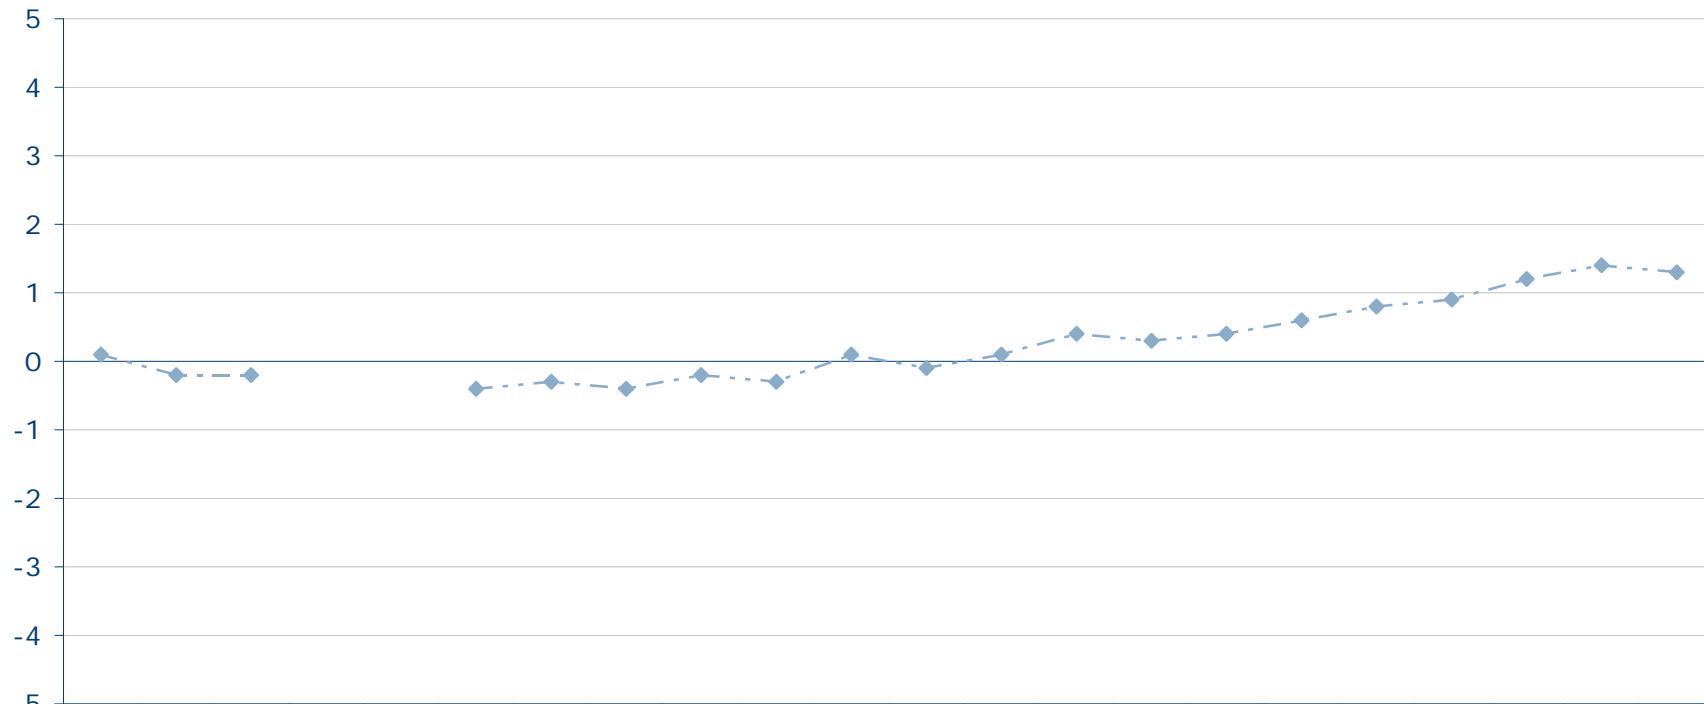

Quelle: Forschungsgruppe Wahlen: Politbarometer

Parteivorsitzender der SPD Franz Müntefering

Mittelwerte auf einer Skala von 5 bis -5

Konrad
Adenauer
Stiftung

<http://wahlen.kas.de>

— ◆ — Wert	Jan 05/11	Feb 05	Mrz 05	Apr 05	Mai 05	Jun 05/I	Jun 05/II	Jul 05/I	Jul 05/II	Aug 05/I	Aug 05/II	Aug 05/III	Aug 05/IV	Sep 05/I	Sep 05/II	Sep 05/III	Okt 05/I	Okt 05/II	Okt 05/III	Nov 05/I	Nov 05/II	Dez 05
	0,1	-0,2	-0,2			-0,4	-0,3	-0,4	-0,2	-0,3	0,1	-0,1	0,1	0,4	0,3	0,4	0,6	0,8	0,9	1,2	1,4	1,3

Quelle: Forschungsgruppe Wahlen: Politbarometer

Parteivorsitzender der SPD Franz Müntefering

Mittelwerte auf einer Skala von 5 bis -5

Konrad
Adenauer
Stiftung

<http://wahlen.kas.de>

--◆-- Wert

0,3

-0,1