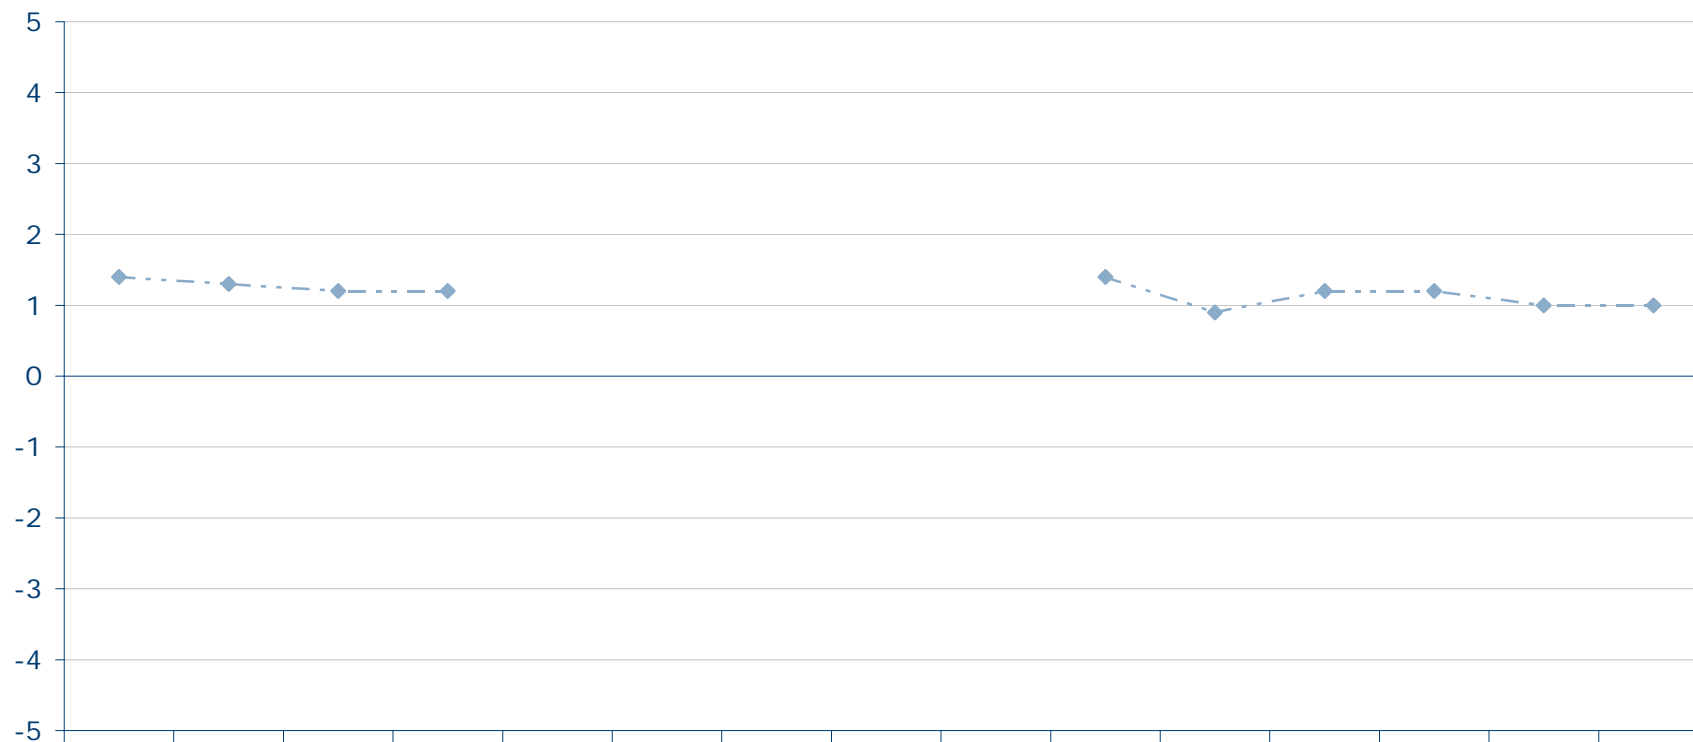

Parteivorsitzender der SPD Franz Müntefering

Mittelwerte auf einer Skala von 5 bis -5

Konrad
Adenauer
Stiftung

<http://wahlen.kas.de>

	Jan I 09	Jan II 09	Feb 09	Mrz I 09	Mrz II 09	Apr 09	Mai I 09	Mai II 09	Jun 09	Jul I 09	Jul II 09	Aug I 09	Aug II 09	Aug III 09	Sep I 09	Sep II 09	Sep III 09	Okt I 09	Okt II 09	Okt III 09	Nov 09	Dez 09
— ◆ — Wert	1,1	0,9	0,9	0,9	0,8	0,7	0,7	0,9	0,5	0,5	0,5	0,5	0,2	0,3	0,4	0,3	0,7	-0,2				

Quelle: Forschungsgruppe Wahlen: Politbarometer

Parteivorsitzender der SPD Franz Müntefering

Mittelwerte auf einer Skala von 5 bis -5

Konrad
Adenauer
Stiftung

<http://wahlen.kas.de>

	Jan 08	Feb 08	Feb II 08	Mrz 08	Apr 08	Mai 08	Jun 08	Jul 08	Aug 08	Sep 08	Okt I 08	Okt II 08	Nov I 08	Nov II 08	Dez 08
—◆— Wert	1,4	1,3	1,2	1,2						1,4	0,9	1,2	1,2	1,0	1,0

Quelle: Forschungsgruppe Wahlen: Politbarometer

Parteivorsitzender der SPD Franz Müntefering

Mittelwerte auf einer Skala von 5 bis -5

Konrad
Adenauer
Stiftung

<http://wahlen.kas.de>

—◆— Wert	0,6	0,5	0,5	0,4	0,4	0,5	0,6	0,6	0,6	0,8	0,8	0,8	0,7	0,9	0,8	1,6	1,8
----------	-----	-----	-----	-----	-----	-----	-----	-----	-----	-----	-----	-----	-----	-----	-----	-----	-----