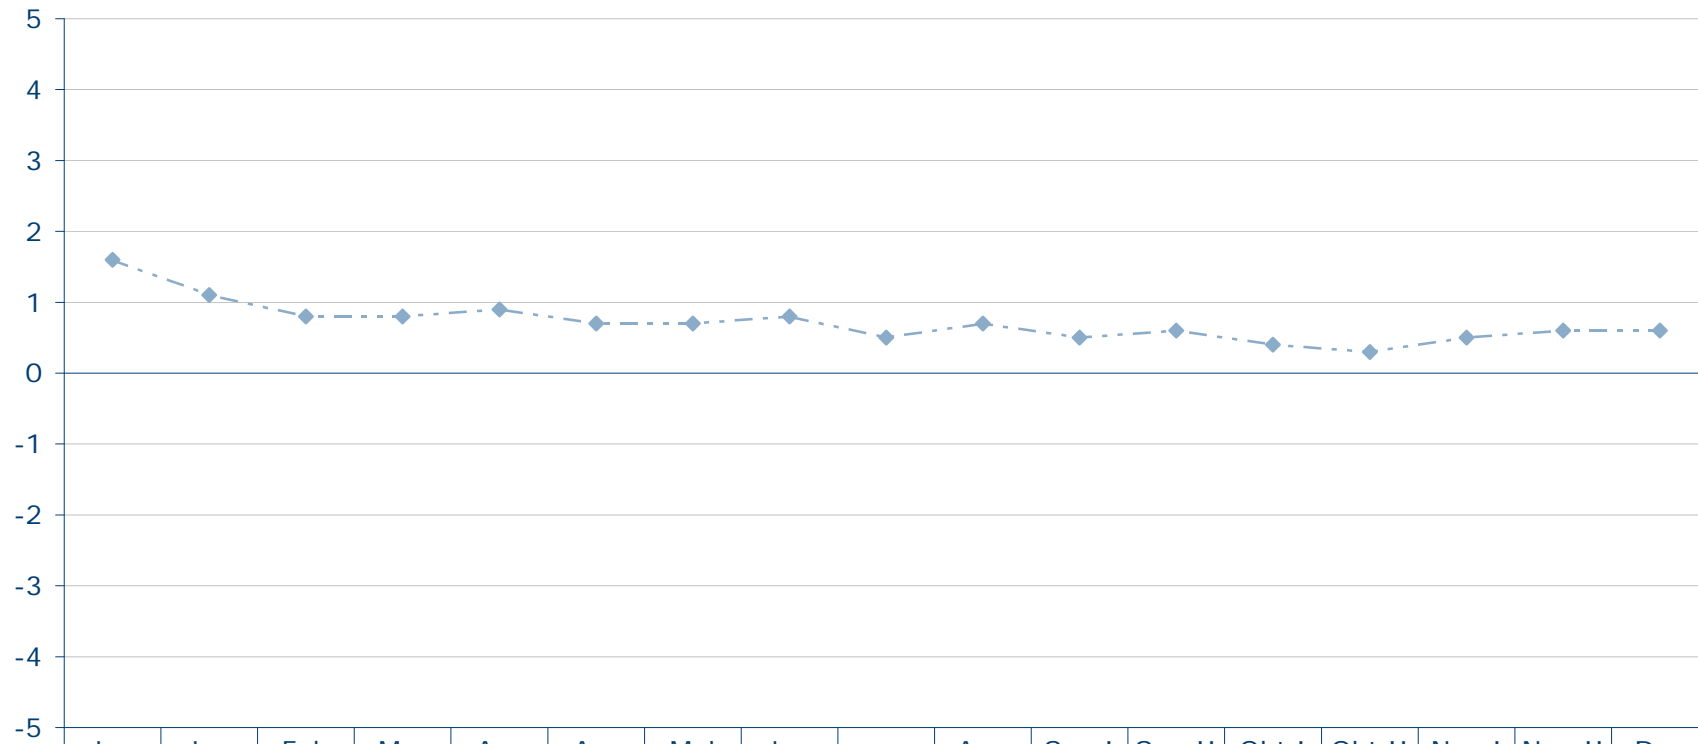

Quelle: Forschungsgruppe Wahlen: Politbarometer

Parteivorsitzender der SPD Franz Müntefering

Mittelwerte auf einer Skala von 5 bis -5

Konrad
Adenauer
Stiftung

<http://wahlen.kas.de>

—◆— Wert	0,6	0,5	0,5	0,4	0,4	0,5	0,6	0,6	0,6	0,8	0,8	0,8	0,7	0,9	0,8	1,6	1,8
----------	-----	-----	-----	-----	-----	-----	-----	-----	-----	-----	-----	-----	-----	-----	-----	-----	-----

Quelle: Forschungsgruppe Wahlen: Politbarometer

Parteivorsitzender der SPD Franz Müntefering

Mittelwerte auf einer Skala von 5 bis -5

Konrad
Adenauer
Stiftung

<http://wahlen.kas.de>

— ◆ — Wert	Jan 06/I	Jan 06/II	Feb 06	Mrz 06	Apr 06 I	Apr 06 II	Mai 06	Jun 06	Jul 06	Aug 06	Sep I 06	Sep II 06	Okt I 06	Okt II 06	Nov I 06	Nov II 06	Dez 06
— ◆ — Wert	1,6	1,1	0,8	0,8	0,9	0,7	0,7	0,8	0,5	0,7	0,5	0,6	0,4	0,3	0,5	0,6	0,6

Quelle: Forschungsgruppe Wahlen: Politbarometer

Parteivorsitzender der SPD Franz Müntefering

Mittelwerte auf einer Skala von 5 bis -5

Konrad
Adenauer
Stiftung

<http://wahlen.kas.de>

— ◆ — Wert	Jan 05/11	Feb 05	Mrz 05	Apr 05	Mai 05	Jun 05/I	Jun 05/II	Jul 05/I	Jul 05/II	Aug 05/I	Aug 05/II	Aug 05/III	Aug 05/IV	Sep 05/I	Sep 05/II	Sep 05/III	Okt 05/I	Okt 05/II	Okt 05/III	Nov 05/I	Nov 05/II	Dez 05
	0,1	-0,2	-0,2			-0,4	-0,3	-0,4	-0,2	-0,3	0,1	-0,1	0,1	0,4	0,3	0,4	0,6	0,8	0,9	1,2	1,4	1,3