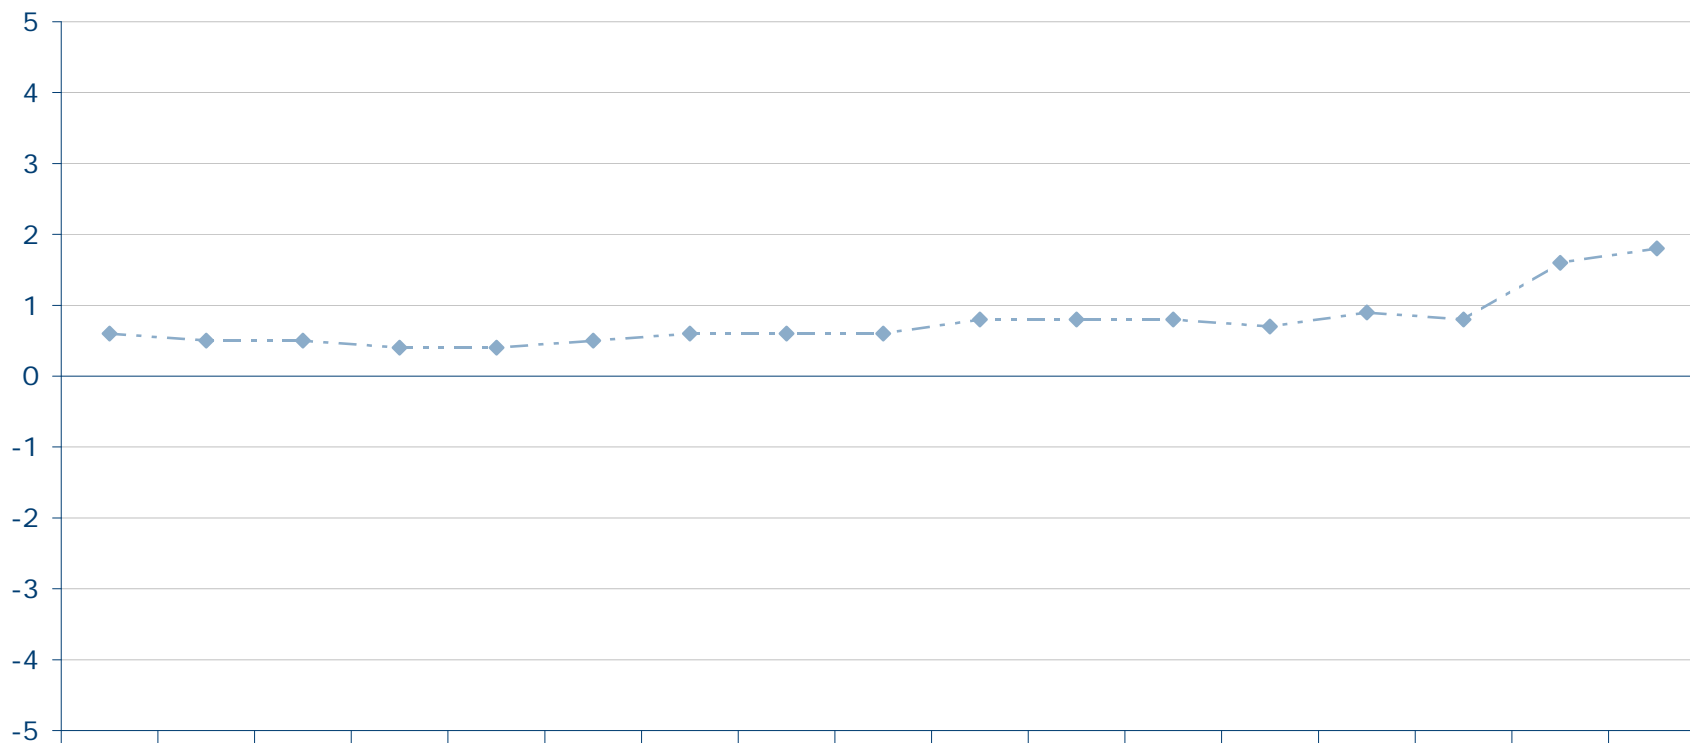

Quelle: Forschungsgruppe Wahlen: Politbarometer

Parteivorsitzender der SPD Franz Müntefering

Mittelwerte auf einer Skala von 5 bis -5

Konrad
Adenauer
Stiftung

<http://wahlen.kas.de>

—◆— Wert	0,6	0,5	0,5	0,4	0,4	0,5	0,6	0,6	0,6	0,8	0,8	0,8	0,7	0,9	0,8	1,6	1,8
----------	-----	-----	-----	-----	-----	-----	-----	-----	-----	-----	-----	-----	-----	-----	-----	-----	-----

Quelle: Forschungsgruppe Wahlen: Politbarometer

Parteivorsitzender der SPD Franz Müntefering

Mittelwerte auf einer Skala von 5 bis -5

Konrad
Adenauer
Stiftung

<http://wahlen.kas.de>

— ◆ — Wert	Jan 06/I	Jan 06/II	Feb 06	Mrz 06	Apr 06 I	Apr 06 II	Mai 06	Jun 06	Jul 06	Aug 06	Sep I 06	Sep II 06	Okt I 06	Okt II 06	Nov I 06	Nov II 06	Dez 06
— ◆ — Wert	1,6	1,1	0,8	0,8	0,9	0,7	0,7	0,8	0,5	0,7	0,5	0,6	0,4	0,3	0,5	0,6	0,6