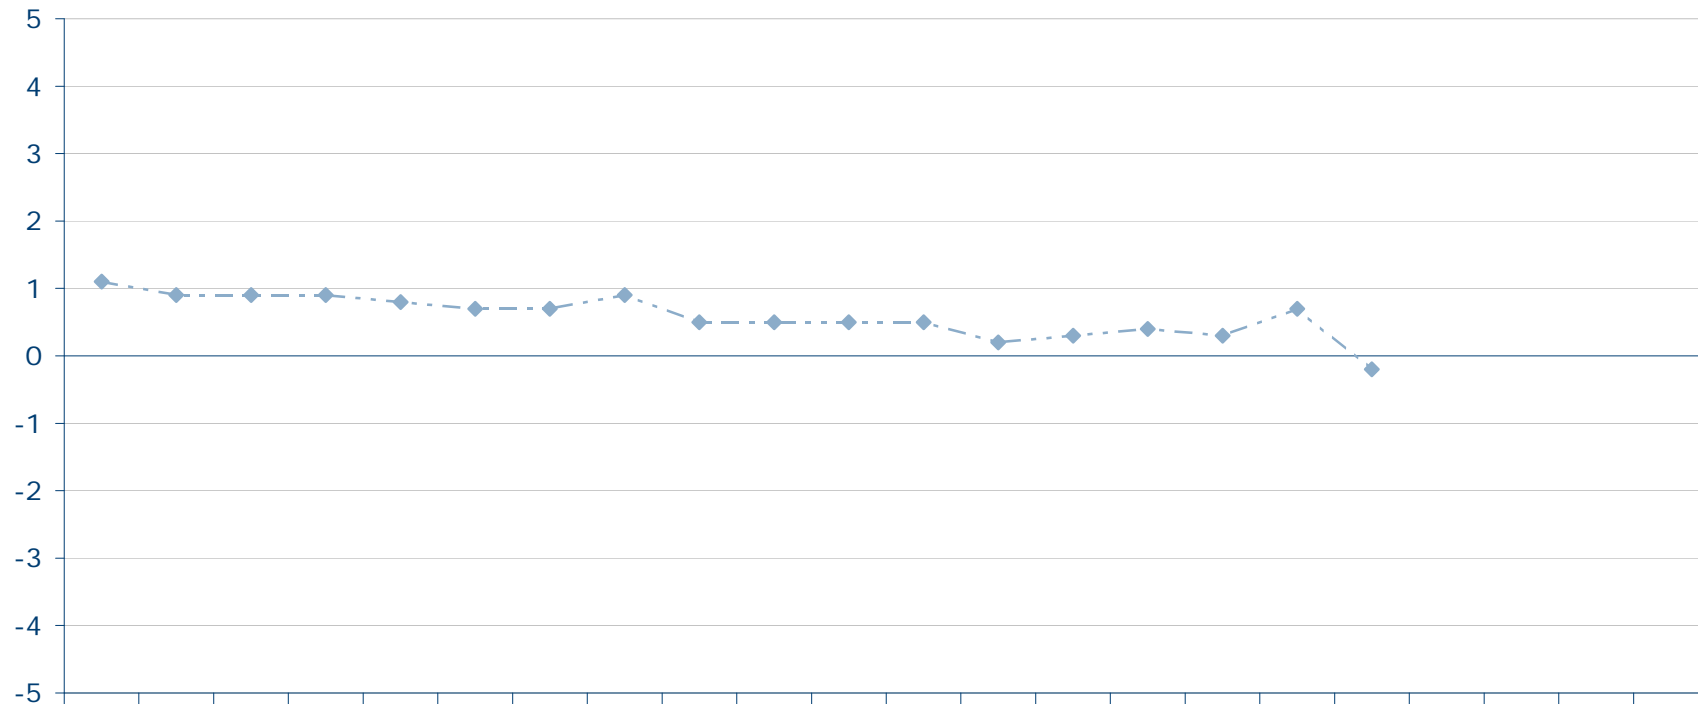

Parteivorsitzender der SPD Franz Müntefering

Mittelwerte auf einer Skala von 5 bis -5

Konrad
Adenauer
Stiftung

<http://wahlen.kas.de>

	Jan I 09	Jan II 09	Feb 09	Mrz I 09	Mrz II 09	Apr 09	Mai I 09	Mai II 09	Jun 09	Jul I 09	Jul II 09	Aug I 09	Aug II 09	Aug III 09	Sep I 09	Sep II 09	Sep III 09	Okt I 09	Okt II 09	Okt III 09	Nov 09	Dez 09
— ◆ — Wert	1,1	0,9	0,9	0,9	0,8	0,7	0,7	0,9	0,5	0,5	0,5	0,5	0,2	0,3	0,4	0,3	0,7	-0,2				

Quelle: Forschungsgruppe Wahlen: Politbarometer

Parteivorsitzender der SPD Franz Müntefering

Mittelwerte auf einer Skala von 5 bis -5

Konrad
Adenauer
Stiftung

<http://wahlen.kas.de>

	Jan 08	Feb 08	Feb II 08	Mrz 08	Apr 08	Mai 08	Jun 08	Jul 08	Aug 08	Sep 08	Okt I 08	Okt II 08	Nov I 08	Nov II 08	Dez 08
—◆— Wert	1,4	1,3	1,2	1,2						1,4	0,9	1,2	1,2	1,0	1,0

Quelle: Forschungsgruppe Wahlen: Politbarometer

Parteivorsitzender der SPD Franz Müntefering

Mittelwerte auf einer Skala von 5 bis -5

Konrad
Adenauer
Stiftung

<http://wahlen.kas.de>

—◆— Wert	0,6	0,5	0,5	0,4	0,4	0,5	0,6	0,6	0,6	0,8	0,8	0,8	0,7	0,9	0,8	1,6	1,8
----------	-----	-----	-----	-----	-----	-----	-----	-----	-----	-----	-----	-----	-----	-----	-----	-----	-----