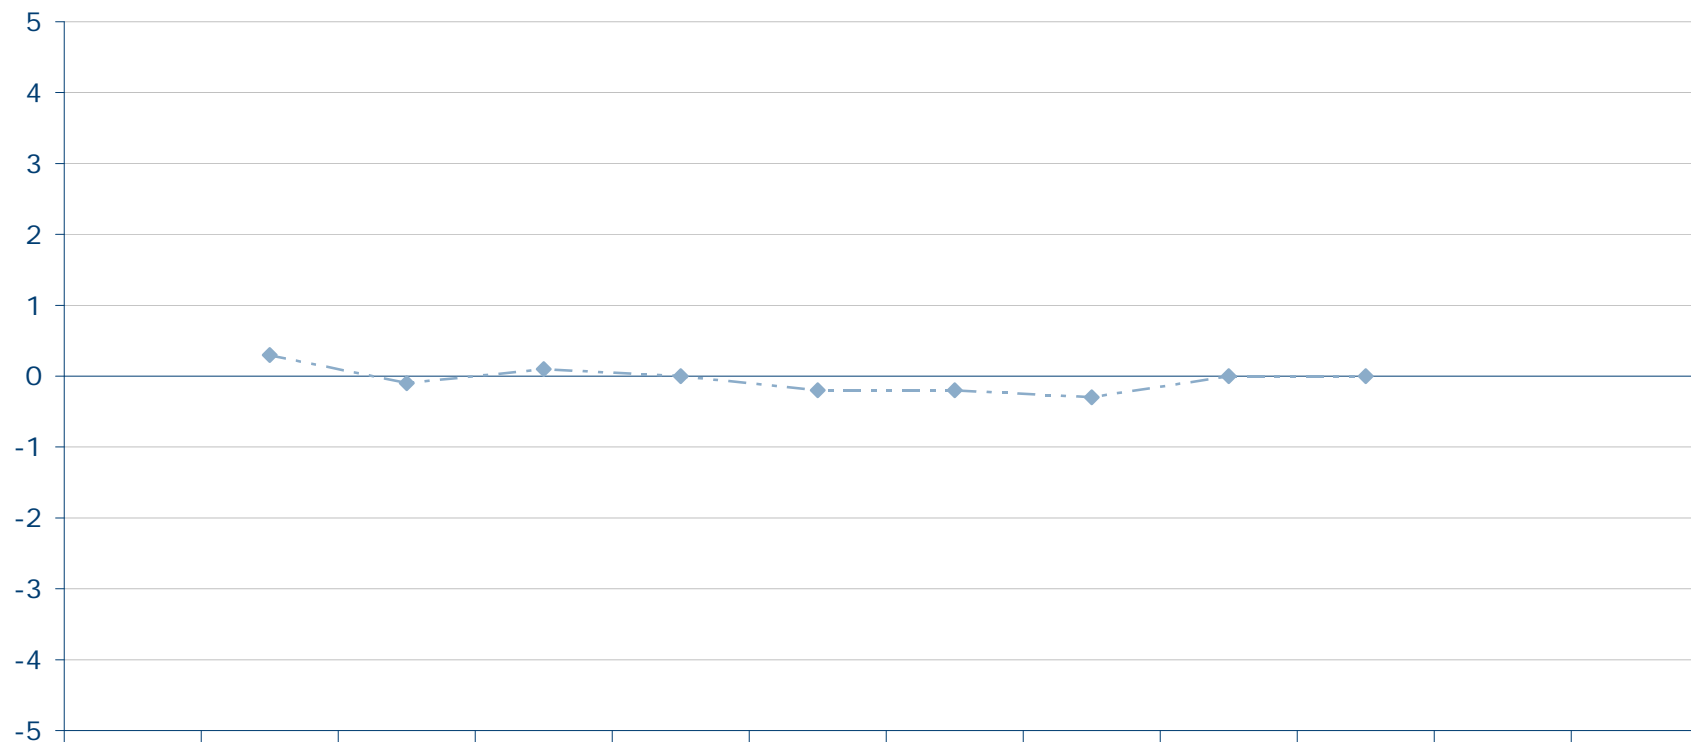

Quelle: Forschungsgruppe Wahlen: Politbarometer

Parteivorsitzender der SPD Franz Müntefering

Mittelwerte auf einer Skala von 5 bis -5

Konrad
Adenauer
Stiftung

<http://wahlen.kas.de>

--◆-- Wert

0,3

-0,1

0,1

0,0

-0,2

-0,2

-0,3

0,0

0,0

Quelle: Forschungsgruppe Wahlen: Politbarometer