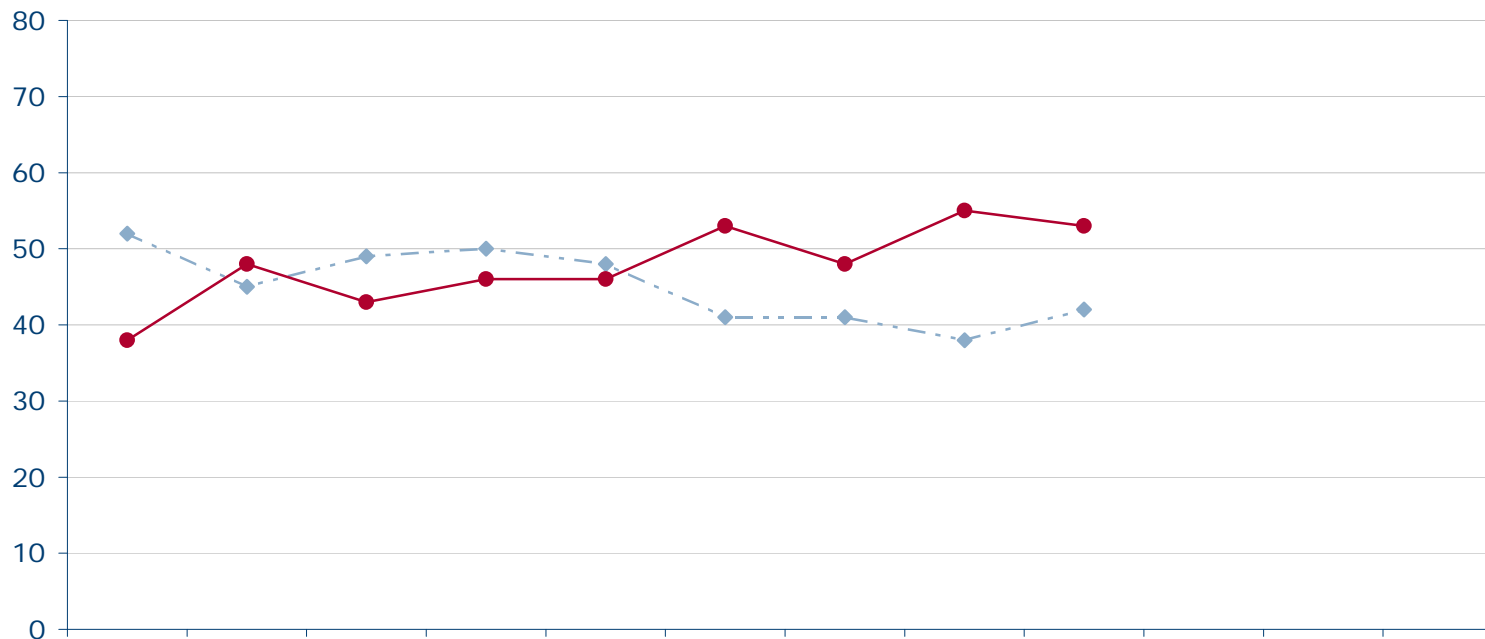

Parteivorsitzender der SPD Franz Müntefering

Wie zufrieden sind Sie mit der politischen Arbeit von Franz Müntefering?

Konrad
Adenauer
Stiftung

<http://wahlen.kas.de>

| | Jan 09 | Feb 09 | Mrz 09 | Apr 09 | Mai 09 | Jun 09 | Jul 09 | Aug 09 | Sep 09 | Okt 09 | Nov 09 | Dez 09 |
|---|--------|--------|--------|--------|--------|--------|--------|--------|--------|--------|--------|--------|
| —◆— sehr zufrieden/ zufrieden | 52 | 45 | 49 | 50 | 48 | 41 | 41 | 38 | 42 | | | |
| —●— weniger zufrieden/ gar nicht zufrieden | 38 | 48 | 43 | 46 | 46 | 53 | 48 | 55 | 53 | | | |