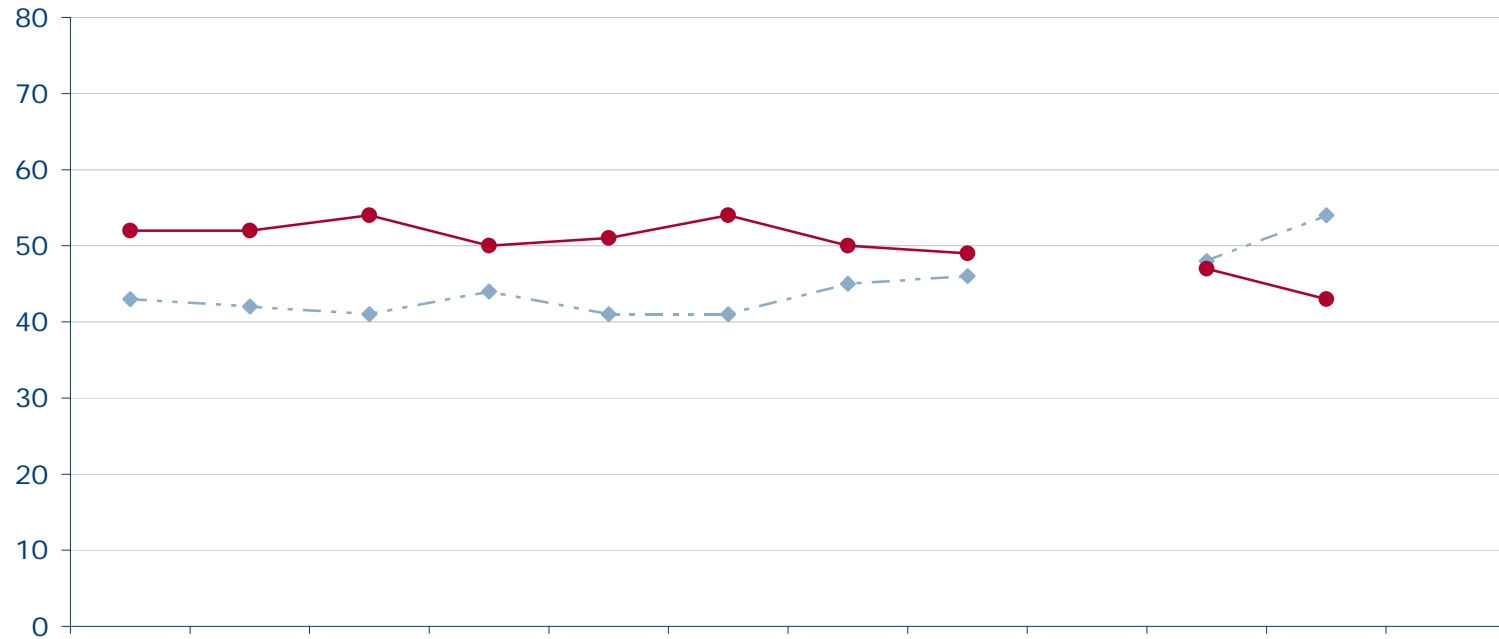

Quelle: Infratest dimap: DeutschlandTREND

Parteivorsitzender der SPD Franz Müntefering

Wie zufrieden sind Sie mit der politischen Arbeit von Franz Müntefering?

Konrad
Adenauer
Stiftung

<http://wahlen.kas.de>