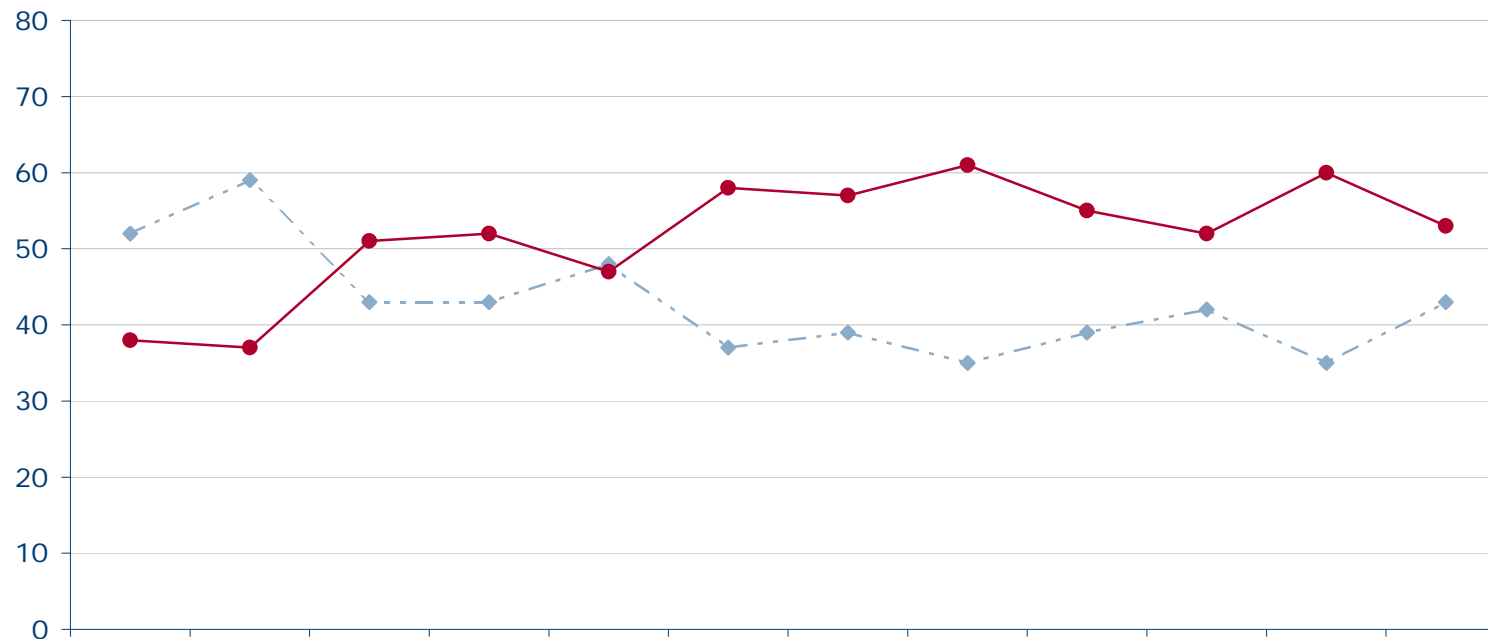

Quelle: Infratest dimap: DeutschlandTREND

Parteivorsitzender der SPD Franz Müntefering

Wie zufrieden sind Sie mit der politischen Arbeit von Franz Müntefering?

Konrad
Adenauer
Stiftung

<http://wahlen.kas.de>

| | Jan 06 | Feb 06 | Mrz 06 | Apr 06 | Mai 06 | Jun 06 | Jul 06 | Aug 06 | Sep 06 | Okt 06 | Nov 06 | Dez 06 |
|---|--------|--------|--------|--------|--------|--------|--------|--------|--------|--------|--------|--------|
| —◆— sehr zufrieden/ zufrieden | 52 | 59 | 43 | 43 | 48 | 37 | 39 | 35 | 39 | 42 | 35 | 43 |
| —●— weniger zufrieden/ gar nicht zufrieden | 38 | 37 | 51 | 52 | 47 | 58 | 57 | 61 | 55 | 52 | 60 | 53 |