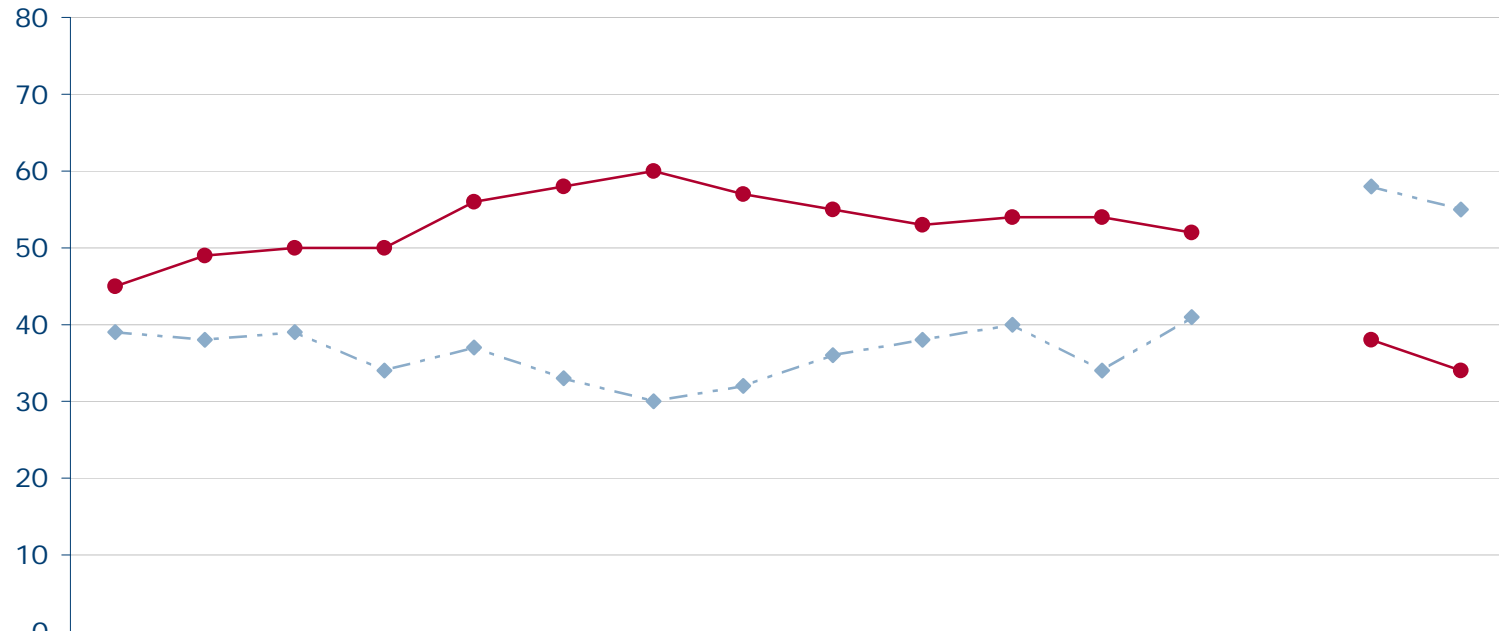

Quelle: Infratest dimap: DeutschlandTREND

Parteivorsitzender der SPD Franz Müntefering

Wie zufrieden sind Sie mit der politischen Arbeit von Franz Müntefering?

Konrad
Adenauer
Stiftung

<http://wahlen.kas.de>

| | Jan 05 | Feb 05 | Mrz 05 | Apr 05 | Mai 05 | Jun 05 | Jul 05/I | Jul 05/II | Jul 05/III | Jul 05/IV | Aug 05 | Aug 05/IV | Sep 05/I | Okt 05 | Nov 05 | Dez 05 |
|---|--------|--------|--------|--------|--------|--------|----------|-----------|------------|-----------|--------|-----------|----------|--------|--------|--------|
| —◆— sehr zufrieden/ zufrieden | 39 | 38 | 39 | 34 | 37 | 33 | 30 | 32 | 36 | 38 | 40 | 34 | 41 | | 58 | 55 |
| —●— weniger zufrieden/ gar nicht zufrieden | 45 | 49 | 50 | 50 | 56 | 58 | 60 | 57 | 55 | 53 | 54 | 54 | 52 | | 38 | 34 |