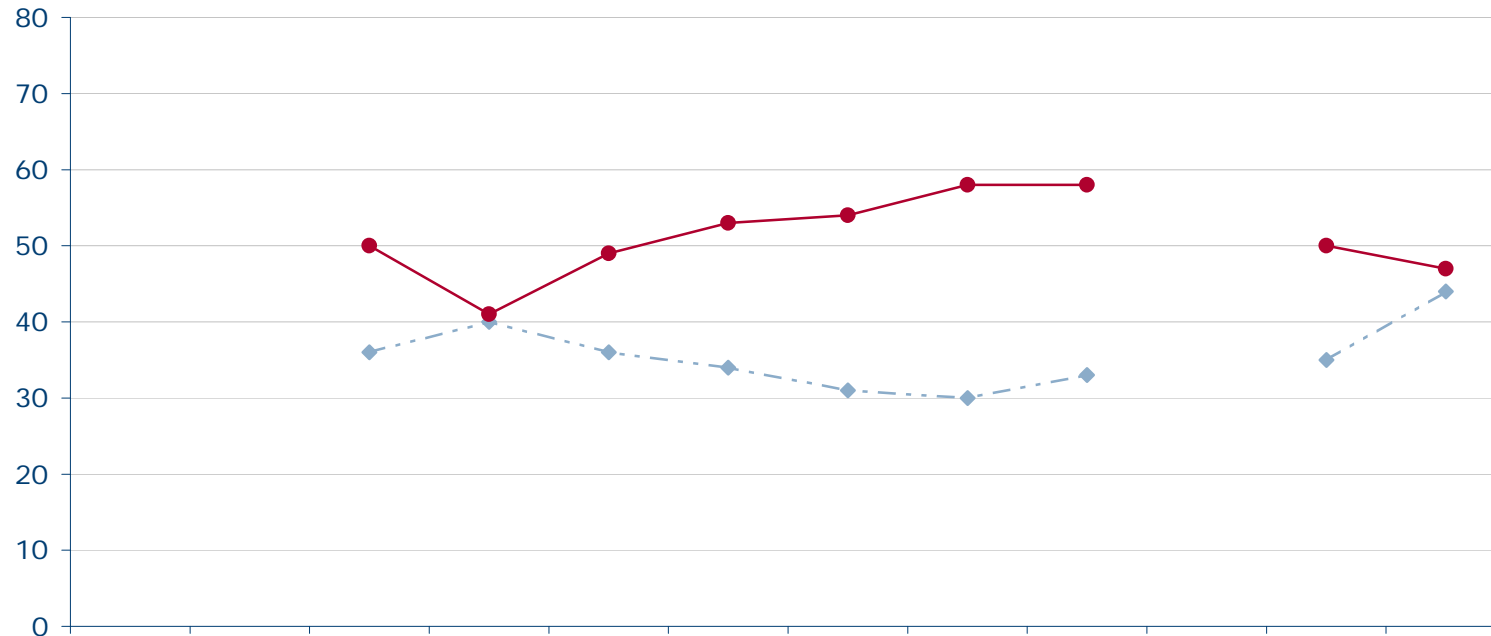

Quelle: Infratest dimap: DeutschlandTREND

Parteivorsitzender der SPD Franz Müntefering

Wie zufrieden sind Sie mit der politischen Arbeit von Franz Müntefering?

Konrad
Adenauer
Stiftung

<http://wahlen.kas.de>

| | Jan 04 | Feb 04 | Mrz 04 | Apr 04 | Mai 04 | Jun 04 | Jul 04 | Aug 04 | Sep 04 | Okt 04 | Nov 04 | Dez 04 |
|---|--------|--------|--------|--------|--------|--------|--------|--------|--------|--------|--------|--------|
| — ◆ — sehr zufrieden/ zufrieden | | | 36 | 40 | 36 | 34 | 31 | 30 | 33 | | 35 | 44 |
| — ● — weniger zufrieden/ gar nicht zufrieden | | | 50 | 41 | 49 | 53 | 54 | 58 | 58 | | 50 | 47 |