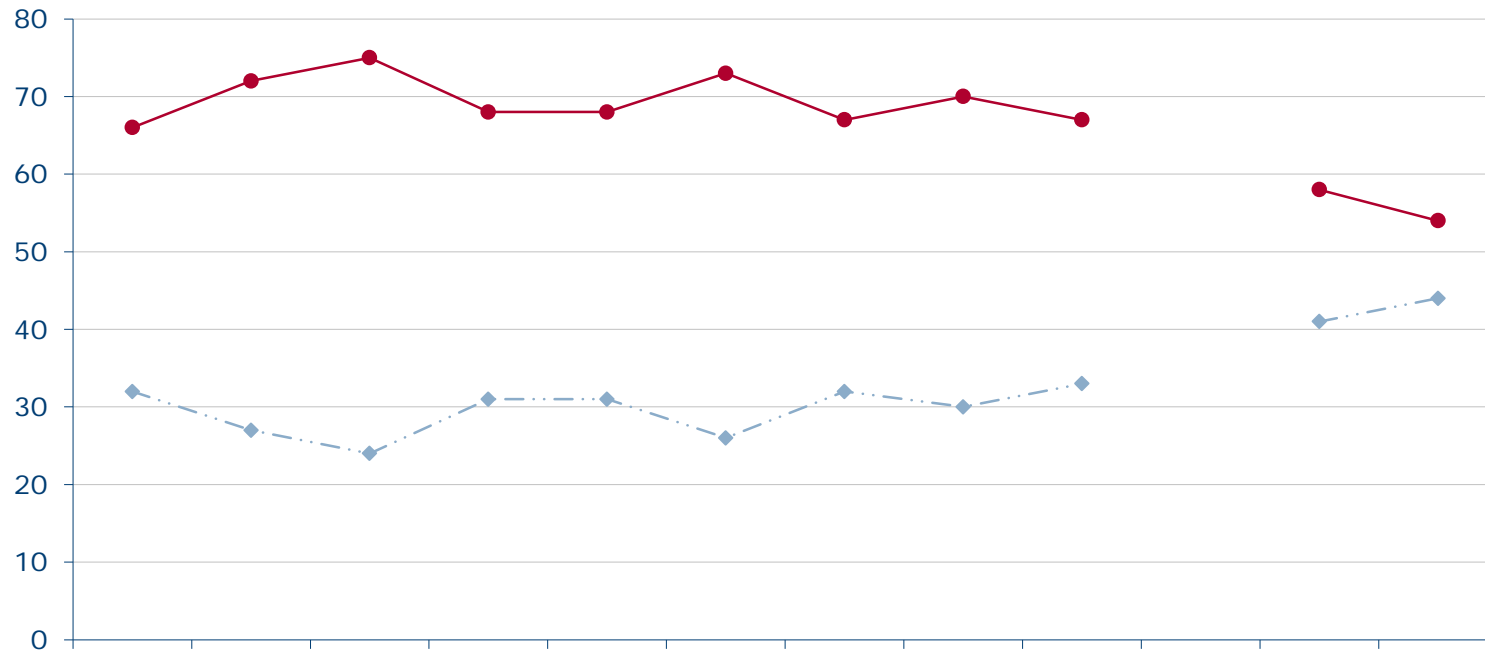

Bundeskanzler Gerhard Schröder

Wie zufrieden sind Sie mit der politischen Arbeit von Gerhard Schröder?

Konrad
Adenauer
Stiftung

<http://wahlen.kas.de>

—◆— sehr zufrieden/ zufrieden	32	27	24	31	31	26	32	30	33		41	44
—●— weniger zufrieden/ gar nicht zufrieden	66	72	75	68	68	73	67	70	67		58	54

	Jan 04	Feb 04	Mrz 04	Apr 04	Mai 04	Jun 04	Jul 04	Aug 04	Sep 04	Okt 04	Nov 04	Dez 04
sehr zufrieden/zufrieden	32	27	24	31	31	26	32	30	33		41	44
weniger zufrieden/gar nicht zufrieden	66	72	75	68	68	73	67	70	67		58	54

Fehlende Werte zu 100%: Weiß nicht/keine Angabe/kenne ich nicht/kann ich nicht beurteilen

Quelle: Infratest dimap: DeutschlandTREND