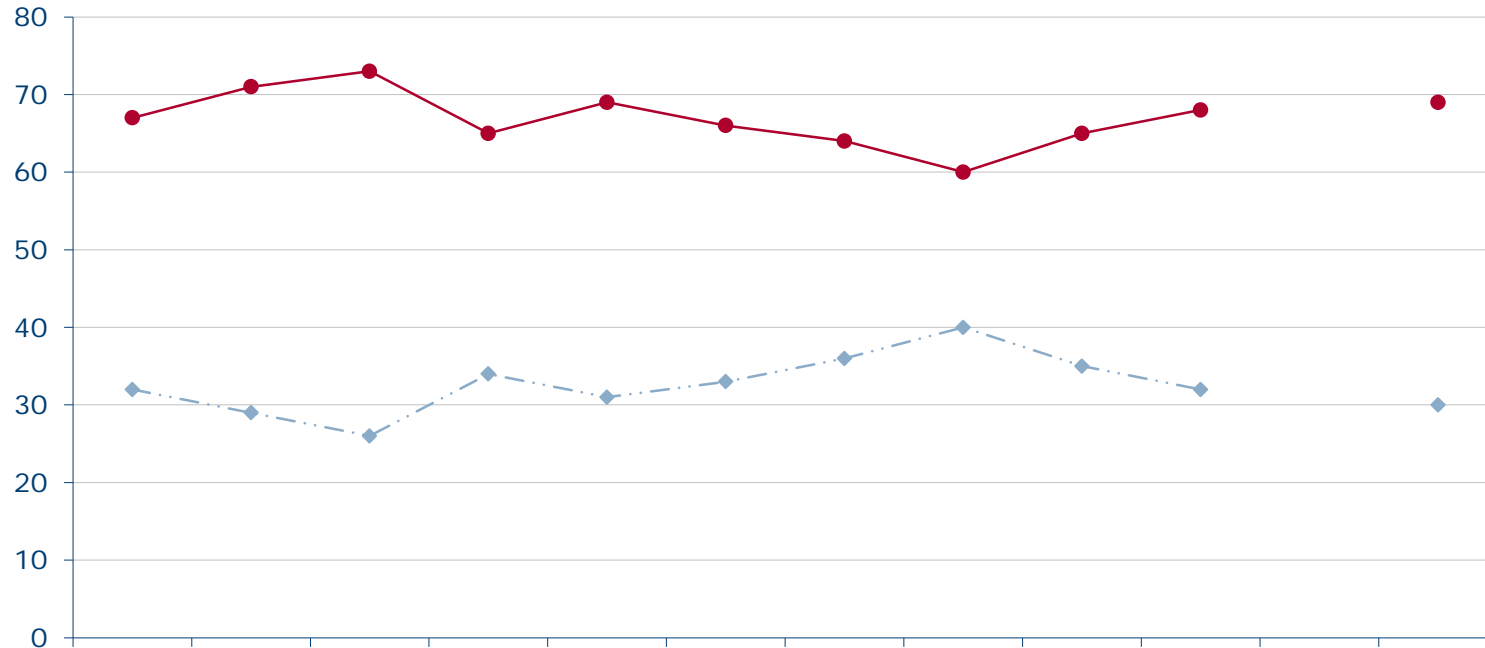

Bundeskanzler Gerhard Schröder

Wie zufrieden sind Sie mit der politischen Arbeit von Gerhard Schröder?

Konrad
Adenauer
Stiftung

<http://wahlen.kas.de>

—◆— sehr zufrieden/
zufrieden

—●— weniger zufrieden/
gar nicht zufrieden

	Jan 03	Feb 03	Mrz 03	Apr 03	Mai 03	Jun 03	Jul 03	Aug 03	Sep 03	Okt 03	Nov 03	Dez 03
sehr zufrieden/zufrieden	32	29	26	34	31	33	36	40	35	32		30
weniger zufrieden/gar nicht zufrieden	67	71	73	65	69	66	64	60	65	68		69

Fehlende Werte zu 100%: Weiß nicht/keine Angabe/kenne ich nicht/kann ich nicht beurteilen

Quelle: Infratest dimap: DeutschlandTREND