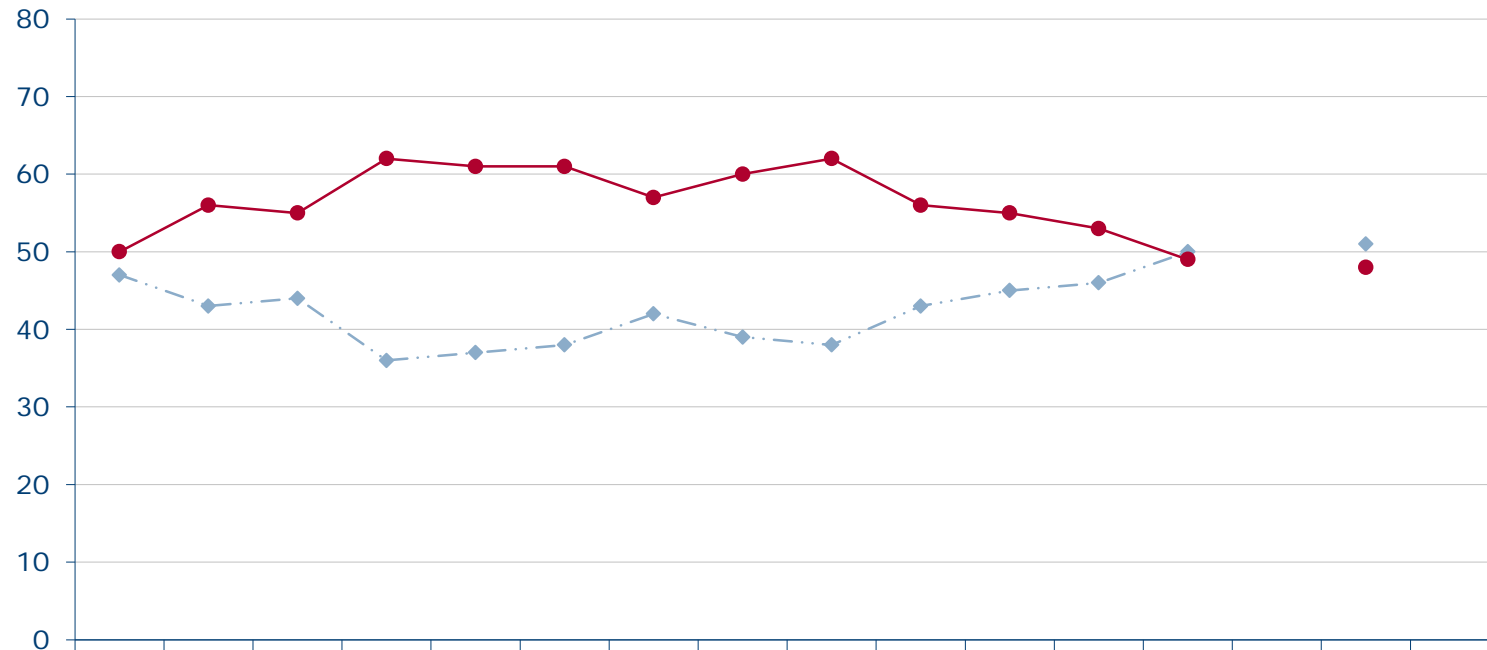

Bundeskanzler Gerhard Schröder

Wie zufrieden sind Sie mit der politischen Arbeit von Gerhard Schröder?

Konrad
Adenauer
Stiftung

<http://wahlen.kas.de>

	Jan 05	Feb 05	Mrz 05	Apr 05	Mai 05	Jun 05	Jul 05/I	Jul 05/II	Jul 05/III	Jul 05/IV	Aug 05	Aug 05/V	Sep 05/I	Okt 05	Nov 05	Dez 05
—◆— sehr zufrieden/ zufrieden	47	43	44	36	37	38	42	39	38	43	45	46	50		51	
—●— weniger zufrieden/ gar nicht zufrieden	50	56	55	62	61	61	57	60	62	56	55	53	49		48	

Fehlende Werte zu 100%: Weiß nicht/keine Angabe/kenne ich nicht/kann ich nicht beurteilen

Quelle: Infratest dimap: DeutschlandTREND