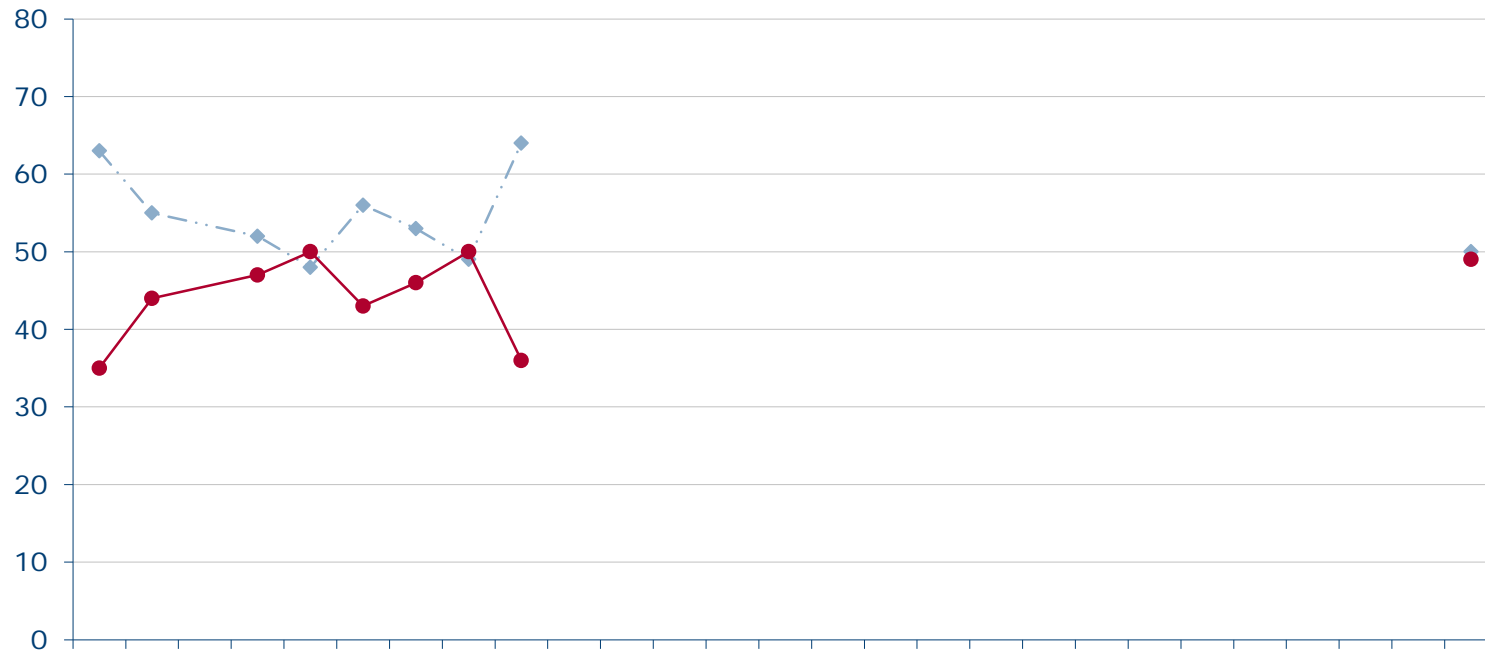

Konrad
Adenauer
Stiftung

<http://wahlen.kas.de>

—◆— sehr zufrieden/
zufrieden

—●— weniger zufrieden/
gar nicht zufrieden

	Jan 02	Feb 02	Apr 02	Mai 02	Jun 02	Jul 02	Aug 02	Sep 02	Okt 02	Nov 02	Dez 02	Mrz 04
sehr zufrieden/zufrieden	63	55	50	52	48	56	53	49	64			50
weniger zufrieden/gar nicht zufrieden	35	44	49	47	50	43	46	50	36			49