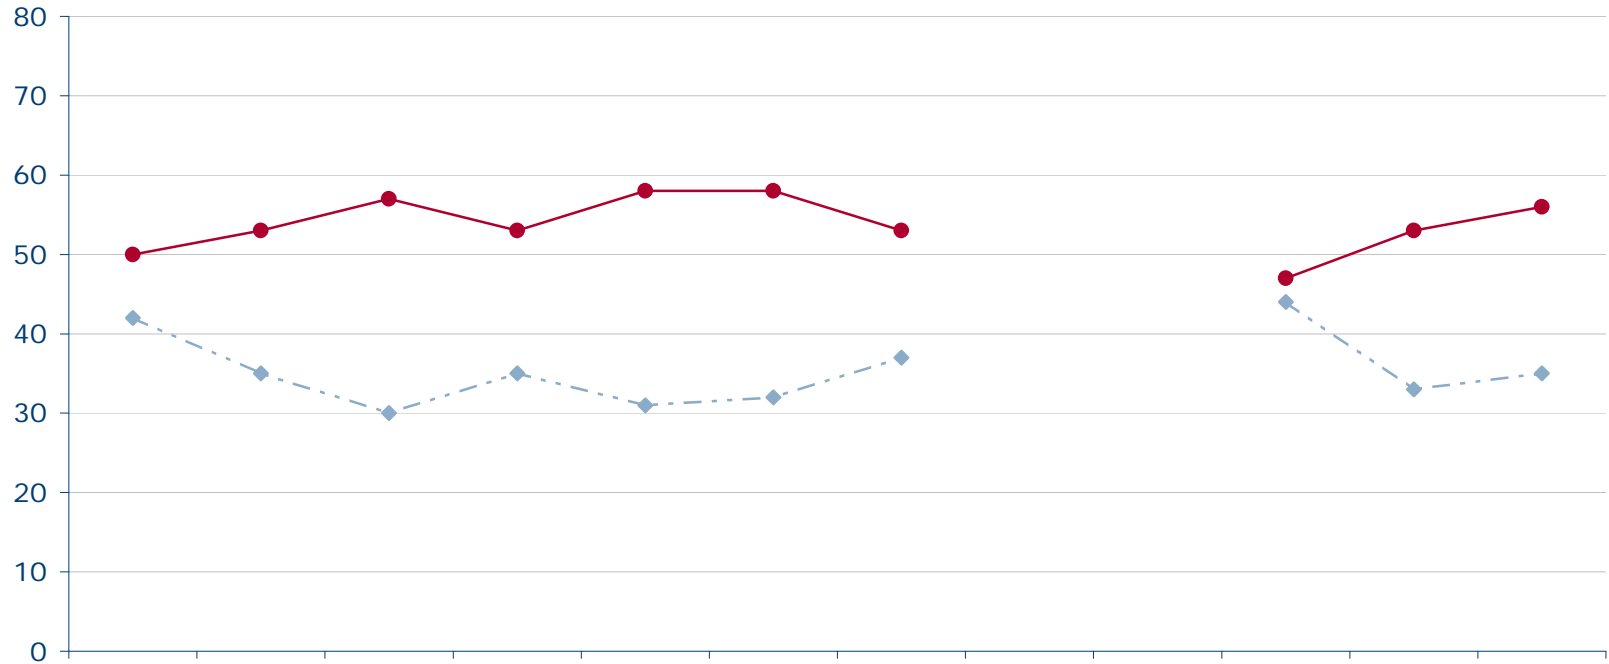

## FDP-Vorsitzender Guido Westerwelle

Wie zufrieden sind Sie mit der politischen Arbeit von Guido Westerwelle?

	Jan 08	Feb 08	Mrz 08	Apr 08	Mai 08	Jun 08	Jul 08	Aug 08	Sep 08	Okt 08	Nov 08	Dez 08
—◆— sehr zufrieden/ zufrieden	37	36	36	39	37	51	40	43	40	44	42	48
—●— weniger zufrieden/ gar nicht zufrieden	54	54	55	51	54	45	52	48	52	48	48	47

Quelle: Infratest dimap: DeutschlandTREND

**FDP-Vorsitzender Guido Westerwelle**

Wie zufrieden sind Sie mit der politischen Arbeit von Guido Westerwelle?

	Jan 07	Feb 07	Mrz 07	Apr 07	Mai 07	Jun 07	Jul 07	Aug 07	Sep 07	Okt 07	Nov 07	Dez 07
—◆— sehr zufrieden/ zufrieden	42	35	30	35	31	32	37			44	33	35
—●— weniger zufrieden/ gar nicht zufrieden	50	53	57	53	58	58	53			47	53	56