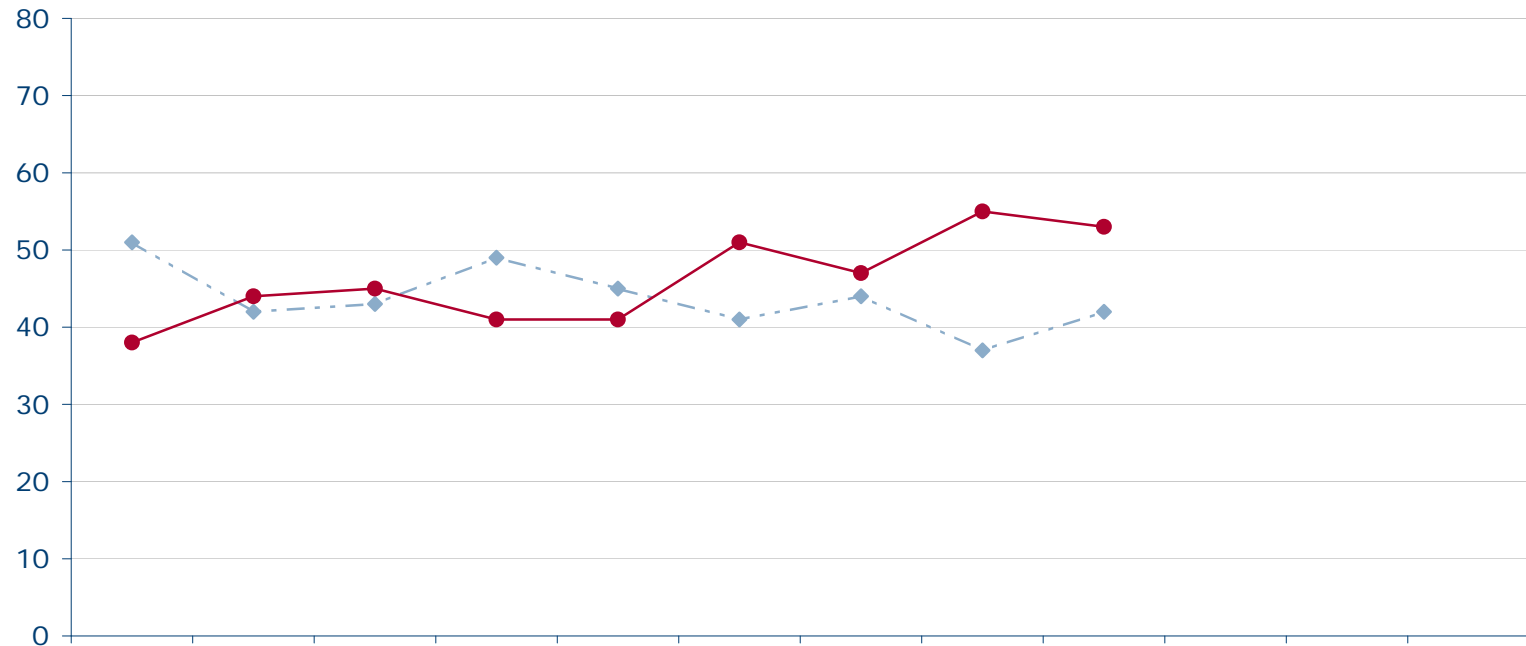

FDP-Vorsitzender Guido Westerwelle

Wie zufrieden sind Sie mit der politischen Arbeit von Guido Westerwelle?

	Jan 02	Feb 02	Mrz 02	Apr 02	Mai 02	Jun 02	Jul 02	Aug 02	Sep 02	Okt 02	Nov 02	Dez 02
—◆— sehr zufrieden/ zufrieden	51	42	43	49	45	41	44	37	42			
—●— weniger zufrieden/ gar nicht zufrieden	38	44	45	41	41	51	47	55	53			

Quelle: Infratest dimap: DeutschlandTREND