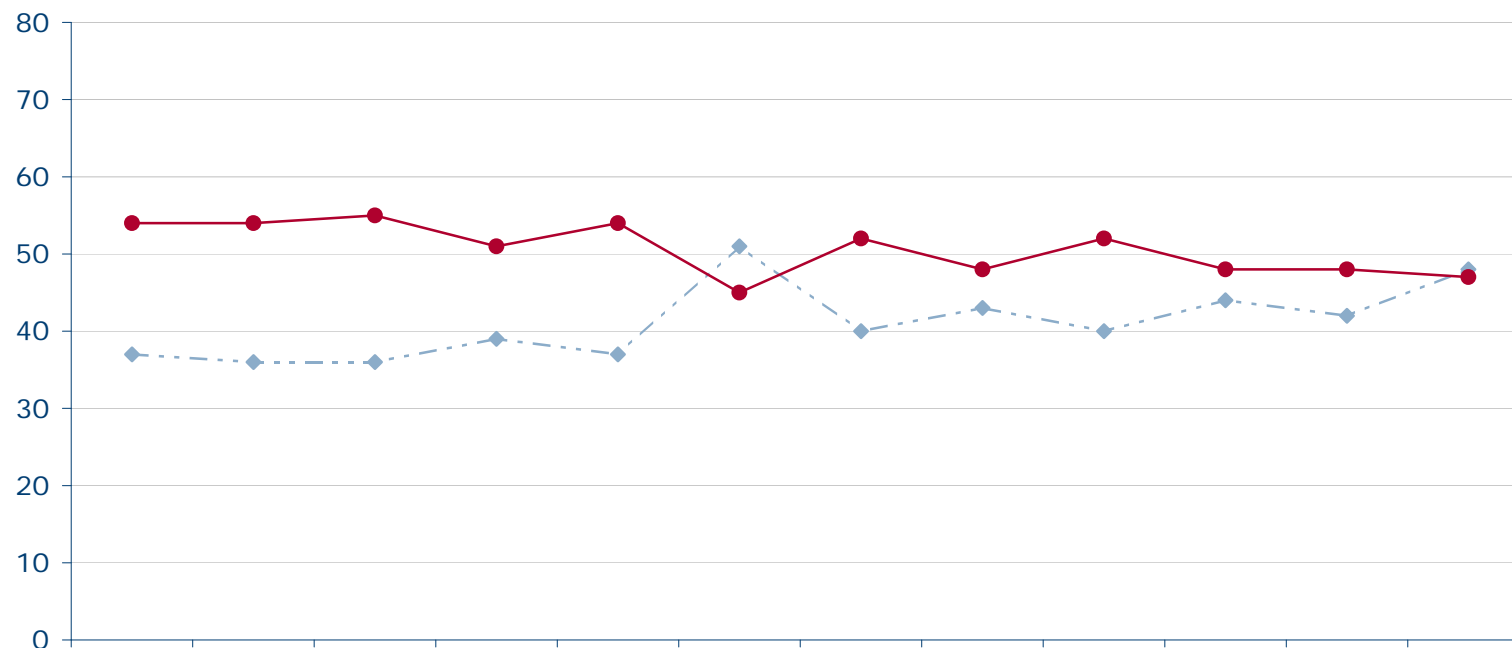

FDP-Vorsitzender Guido Westerwelle

Wie zufrieden sind Sie mit der politischen Arbeit von Guido Westerwelle?

	Jan 08	Feb 08	Mrz 08	Apr 08	Mai 08	Jun 08	Jul 08	Aug 08	Sep 08	Okt 08	Nov 08	Dez 08
—◆— sehr zufrieden/ zufrieden	37	36	36	39	37	51	40	43	40	44	42	48
—●— weniger zufrieden/ gar nicht zufrieden	54	54	55	51	54	45	52	48	52	48	48	47

Quelle: Infratest dimap: DeutschlandTREND