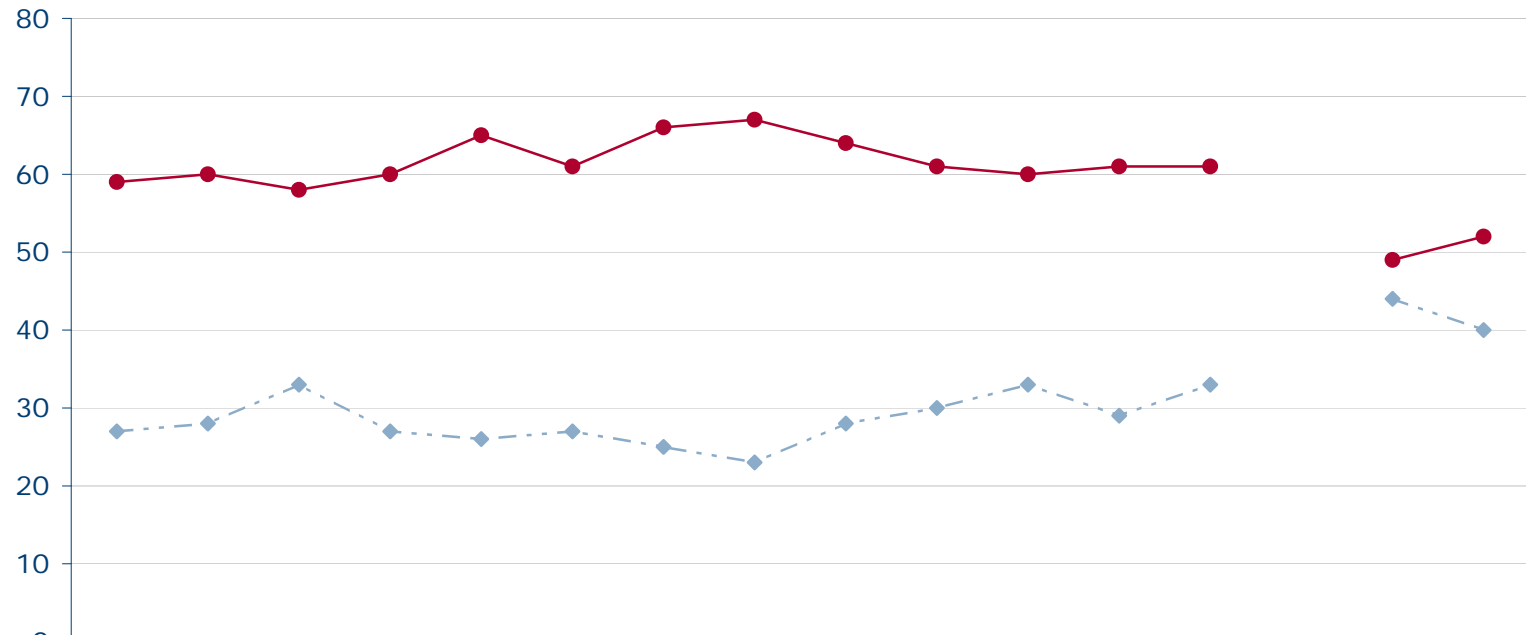

FDP-Vorsitzender Guido Westerwelle

Wie zufrieden sind Sie mit der politischen Arbeit von Guido Westerwelle?

Konrad
Adenauer
Stiftung

<http://wahlen.kas.de>

	Jan 05	Feb 05	Mrz 05	Apr 05	Mai 05	Jun 05	Jul 05/I	Jul 05/II	Jul 05/III	Jul 05/IV	Aug 05	Aug 05/IV	Sep 05/I	Okt 05	Nov 05	Dez 05
—◆— sehr zufrieden/ zufrieden	27	28	33	27	26	27	25	23	28	30	33	29	33		44	40
—●— weniger zufrieden/ gar nicht zufrieden	59	60	58	60	65	61	66	67	64	61	60	61	61		49	52

Quelle: Infratest dimap: DeutschlandTREND