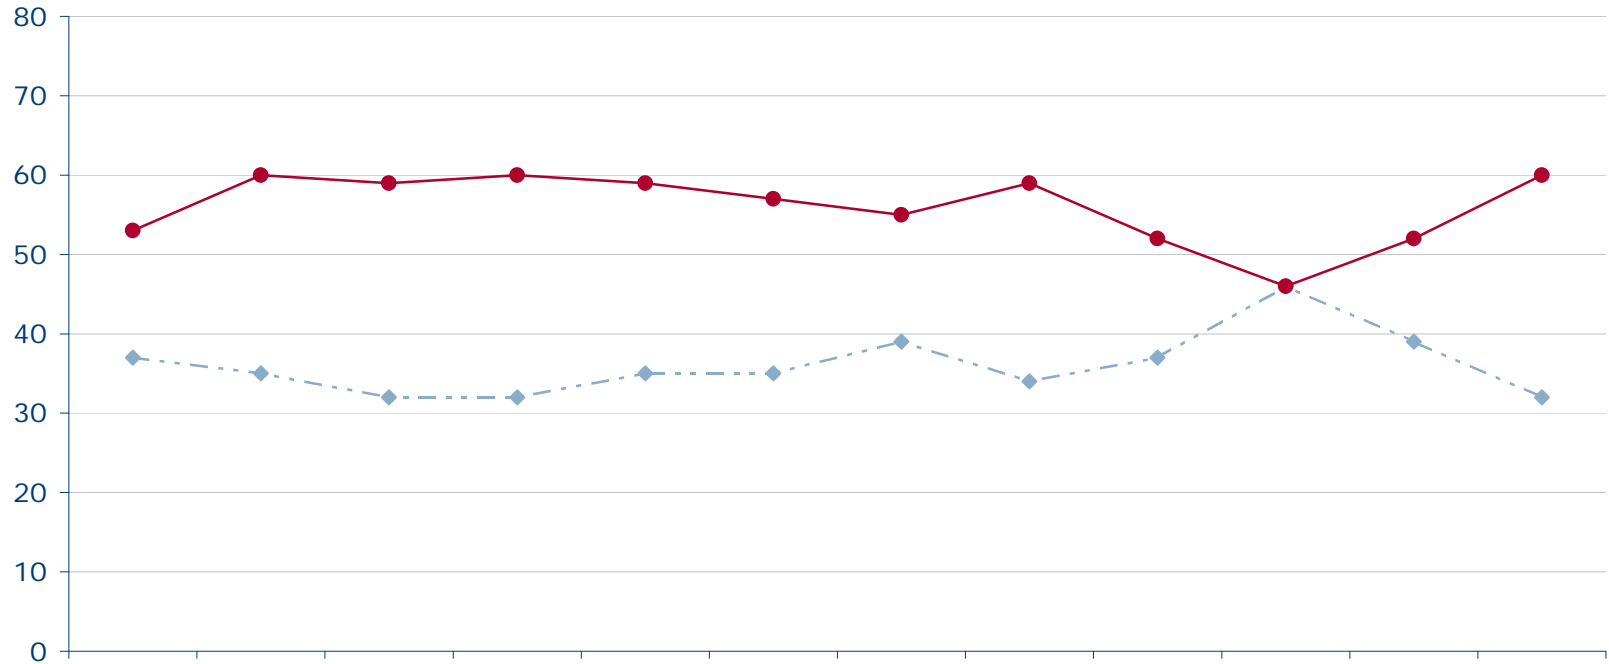

Quelle: Infratest dimap: DeutschlandTREND

**FDP-Vorsitzender Guido Westerwelle**

Wie zufrieden sind Sie mit der politischen Arbeit von Guido Westerwelle?

	Jan 07	Feb 07	Mrz 07	Apr 07	Mai 07	Jun 07	Jul 07	Aug 07	Sep 07	Okt 07	Nov 07	Dez 07
—◆— sehr zufrieden/ zufrieden	42	35	30	35	31	32	37			44	33	35
—●— weniger zufrieden/ gar nicht zufrieden	50	53	57	53	58	58	53			47	53	56

Quelle: Infratest dimap: DeutschlandTREND

**FDP-Vorsitzender Guido Westerwelle**

Wie zufrieden sind Sie mit der politischen Arbeit von Guido Westerwelle?

	Jan 06	Feb 06	Mrz 06	Apr 06	Mai 06	Jun 06	Jul 06	Aug 06	Sep 06	Okt 06	Nov 06	Dez 06
— ◆ — sehr zufrieden/ zufrieden	37	35	32	32	35	35	39	34	37	46	39	32
— ● — weniger zufrieden/ gar nicht zufrieden	53	60	59	60	59	57	55	59	52	46	52	60