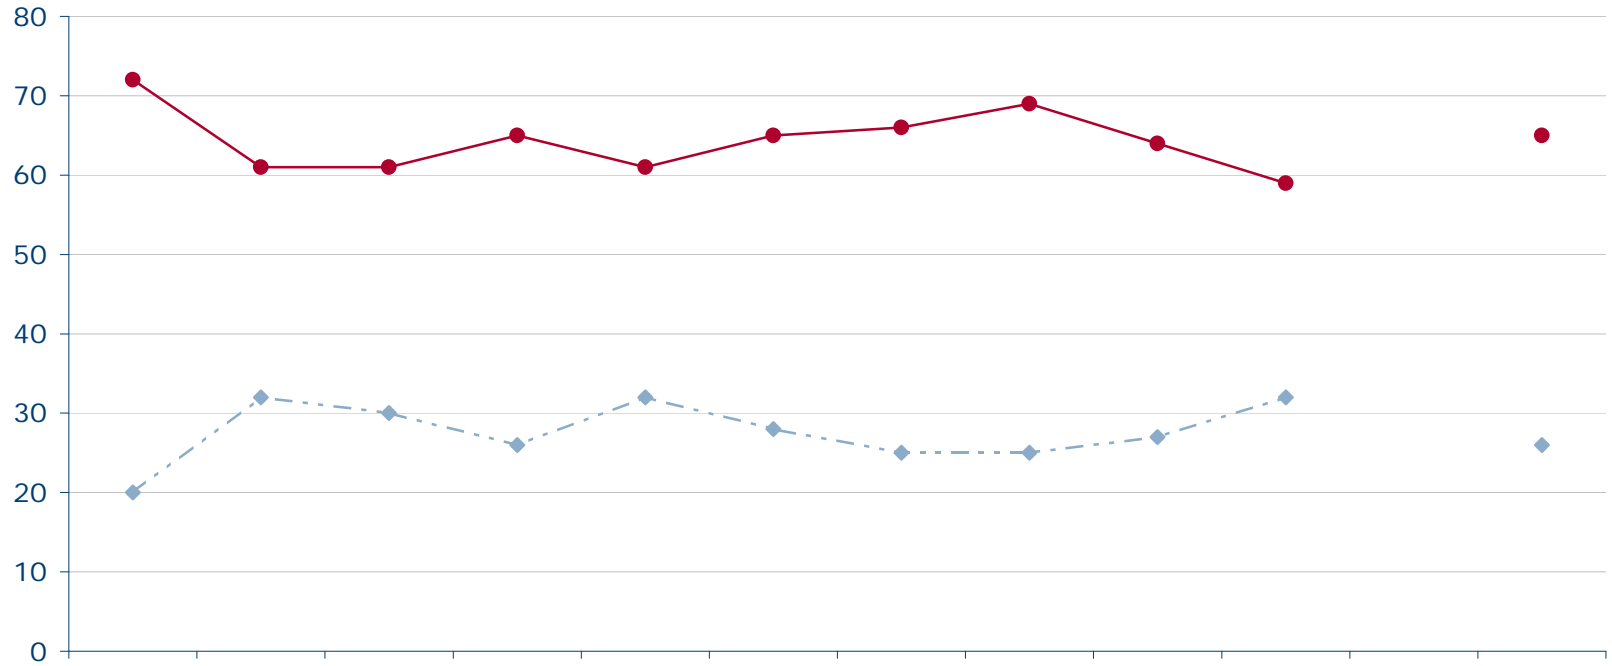

FDP-Vorsitzender Guido Westerwelle

Wie zufrieden sind Sie mit der politischen Arbeit von Guido Westerwelle?

	Jan 03	Feb 03	Mrz 03	Apr 03	Mai 03	Jun 03	Jul 03	Aug 03	Sep 03	Okt 03	Nov 03	Dez 03
—◆— sehr zufrieden/ zufrieden	20	32	30	26	32	28	25	25	27	32		26
—●— weniger zufrieden/ gar nicht zufrieden	72	61	61	65	61	65	66	69	64	59		65

Quelle: Infratest dimap: DeutschlandTREND