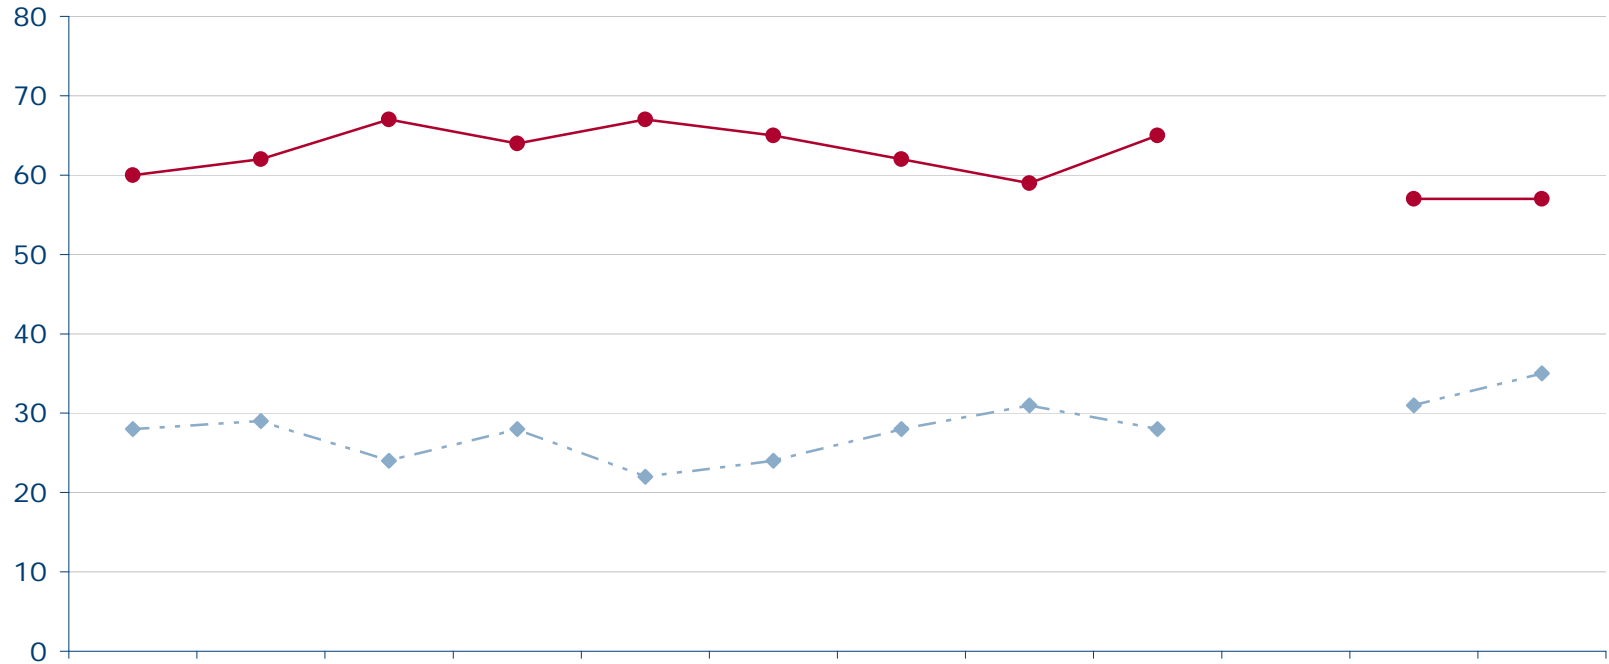

FDP-Vorsitzender Guido Westerwelle

Wie zufrieden sind Sie mit der politischen Arbeit von Guido Westerwelle?

	Jan 04	Feb 04	Mrz 04	Apr 04	Mai 04	Jun 04	Jul 04	Aug 04	Sep 04	Okt 04	Nov 04	Dez 04
—◆— sehr zufrieden/ zufrieden	28	29	24	28	22	24	28	31	28		31	35
—●— weniger zufrieden/ gar nicht zufrieden	60	62	67	64	67	65	62	59	65		57	57

Quelle: Infratest dimap: DeutschlandTREND