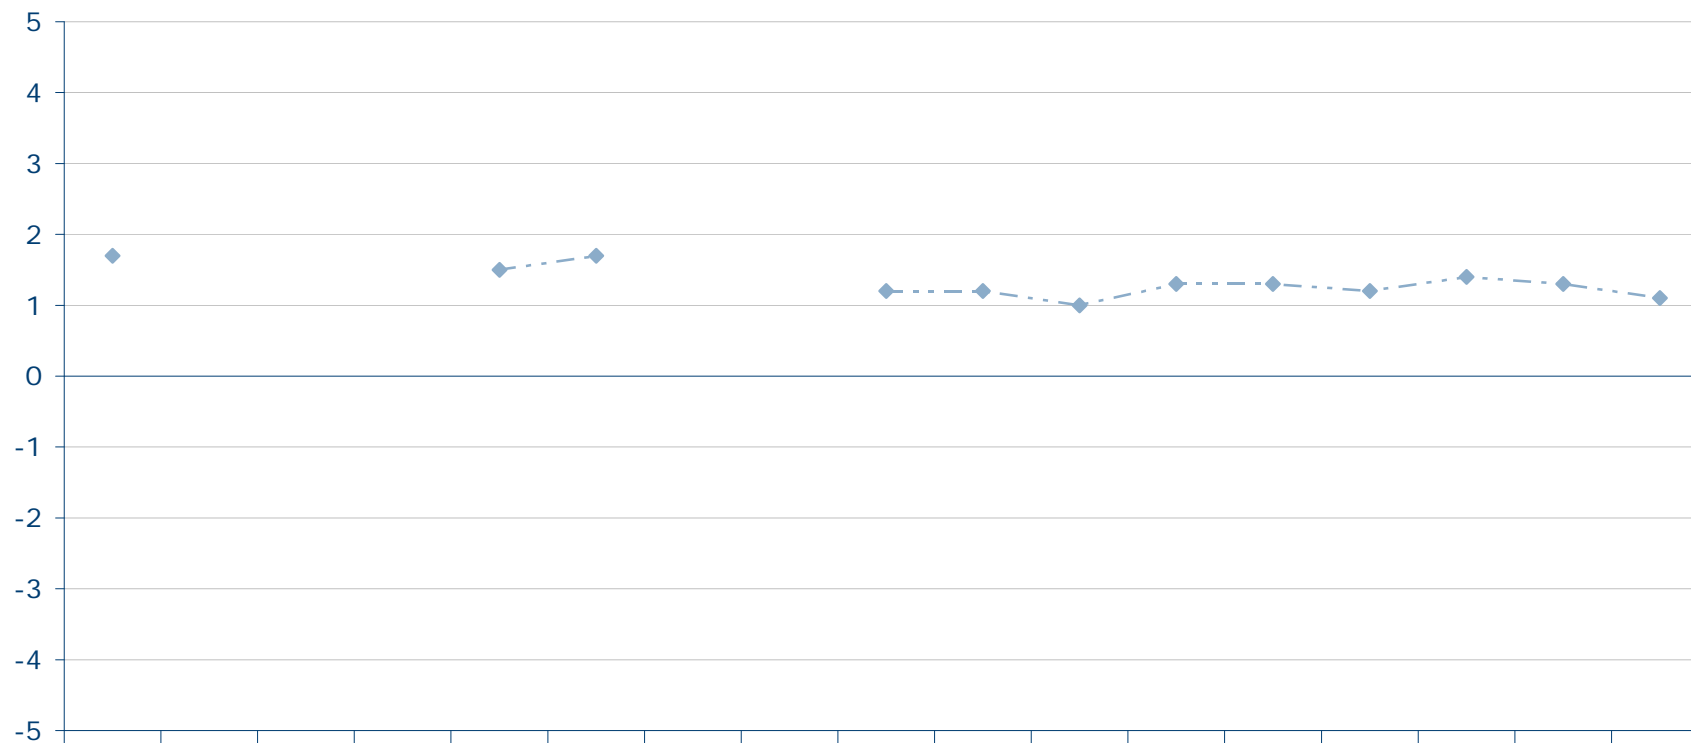

Quelle: Forschungsgruppe Wahlen: Politbarometer

Bundespräsident Christian Wulff

Mittelwerte auf einer Skala von 5 bis -5

Konrad
Adenauer
Stiftung

<http://wahlen.kas.de>

Month	Jan 06/I	Jan 06/II	Feb 06	Mrz 06	Apr 06 I	Apr 06 II	Mai 06	Jun 06	Jul 06	Aug 06	Sep I 06	Sep II 06	Okt I 06	Okt II 06	Nov I 06	Nov II 06	Dez 06
— ◆ — Wert	1,7				1,5	1,7			1,2	1,2	1,0	1,3	1,3	1,2	1,4	1,3	1,1