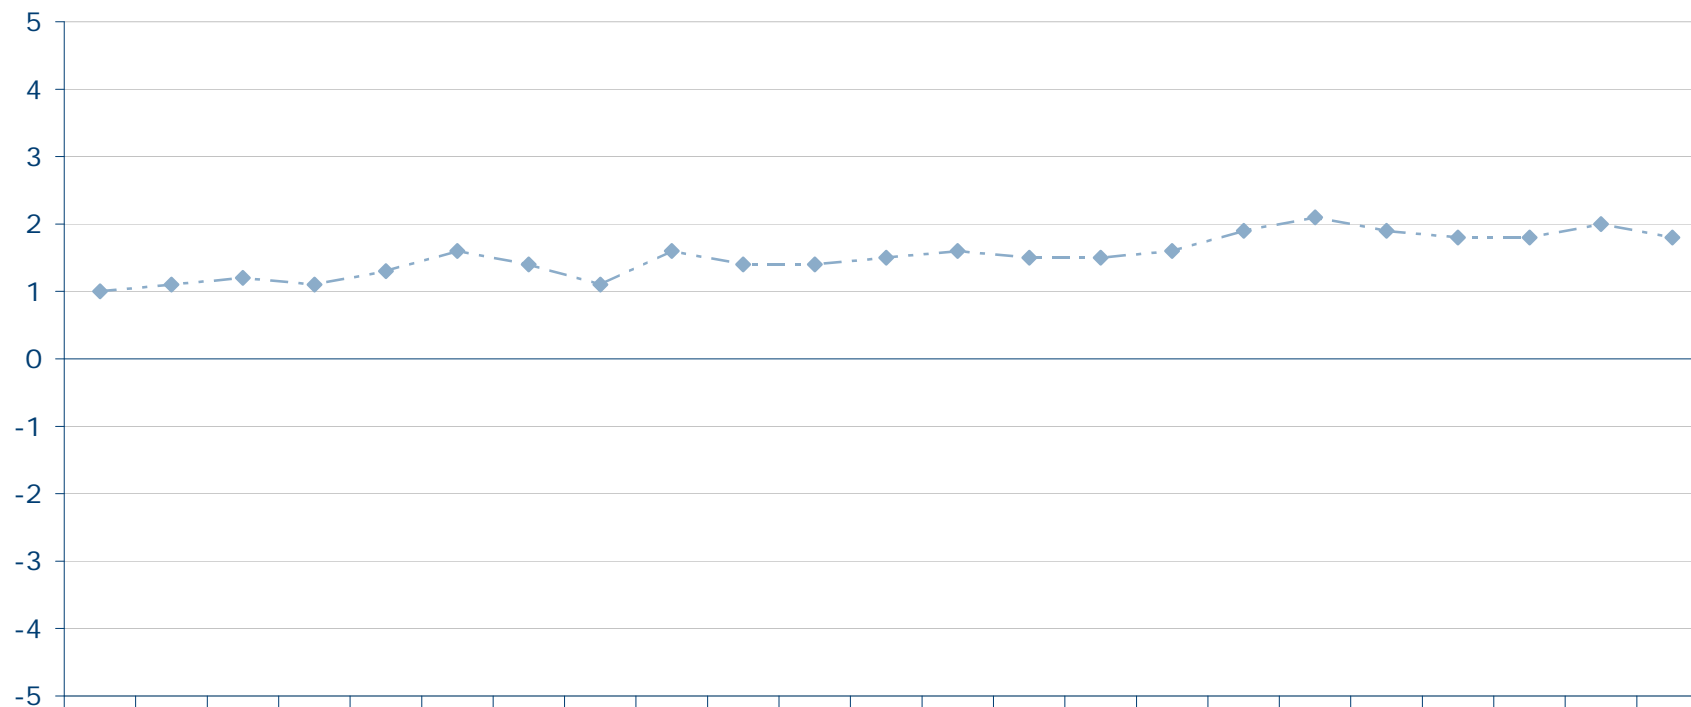

Quelle: Forschungsgruppe Wahlen: Politbarometer

Bundespräsident Christian Wulff

Mittelwerte auf einer Skala von 5 bis -5

Konrad
Adenauer
Stiftung

<http://wahlen.kas.de>

— ◆ — Wert	Jan 05/I I	Feb 05	Mrz 05	Apr 05/I	Apr 05/I I	Mai 05	Jun 05/I	Jun 05/I I	Jul 05/I	Jul 05/I I	Aug 05/I	Aug 05/I I	Aug 05/I II	Aug 05/I V	Sep 05/I	Sep 05/I I	Sep 05/I II	Okt 05/I	Okt 05/I I	Okt 05/I II	Nov 05/I	Nov 05/I I	Dez 05
	1,0	1,1	1,2	1,1	1,3	1,6	1,4	1,1	1,6	1,4	1,4	1,5	1,6	1,5	1,5	1,6	1,9	2,1	1,9	1,8	1,8	2,0	1,8

Quelle: Forschungsgruppe Wahlen: Politbarometer