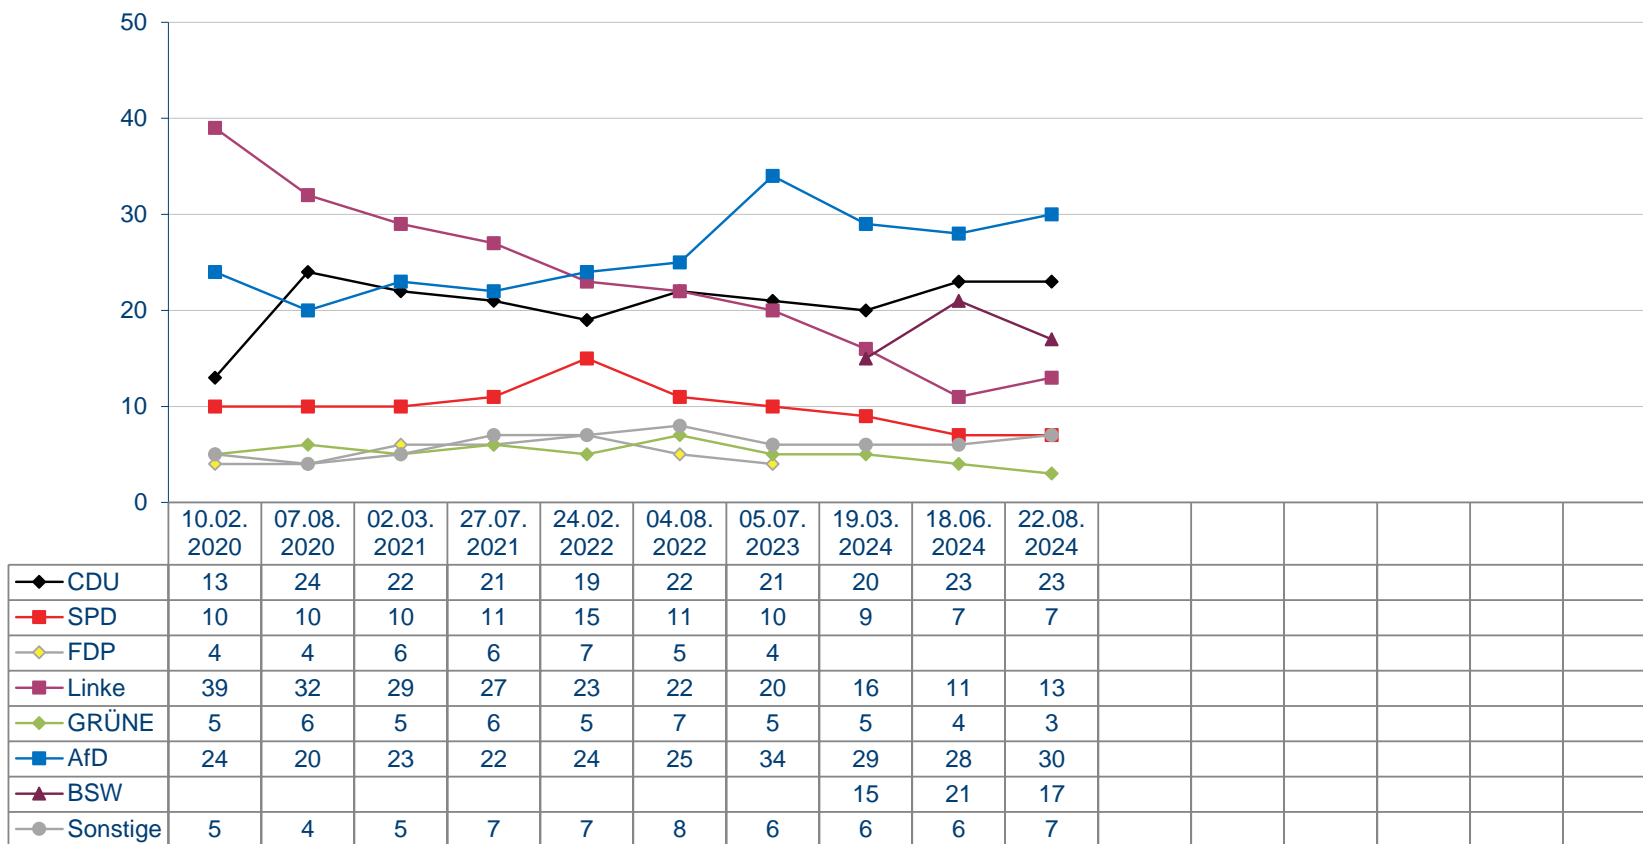

## Sonntagsfrage

Welche Partei würden Sie wählen, wenn am kommenden Sonntag Landtagswahl in Thüringen wäre?

Quelle: Infratest dimap