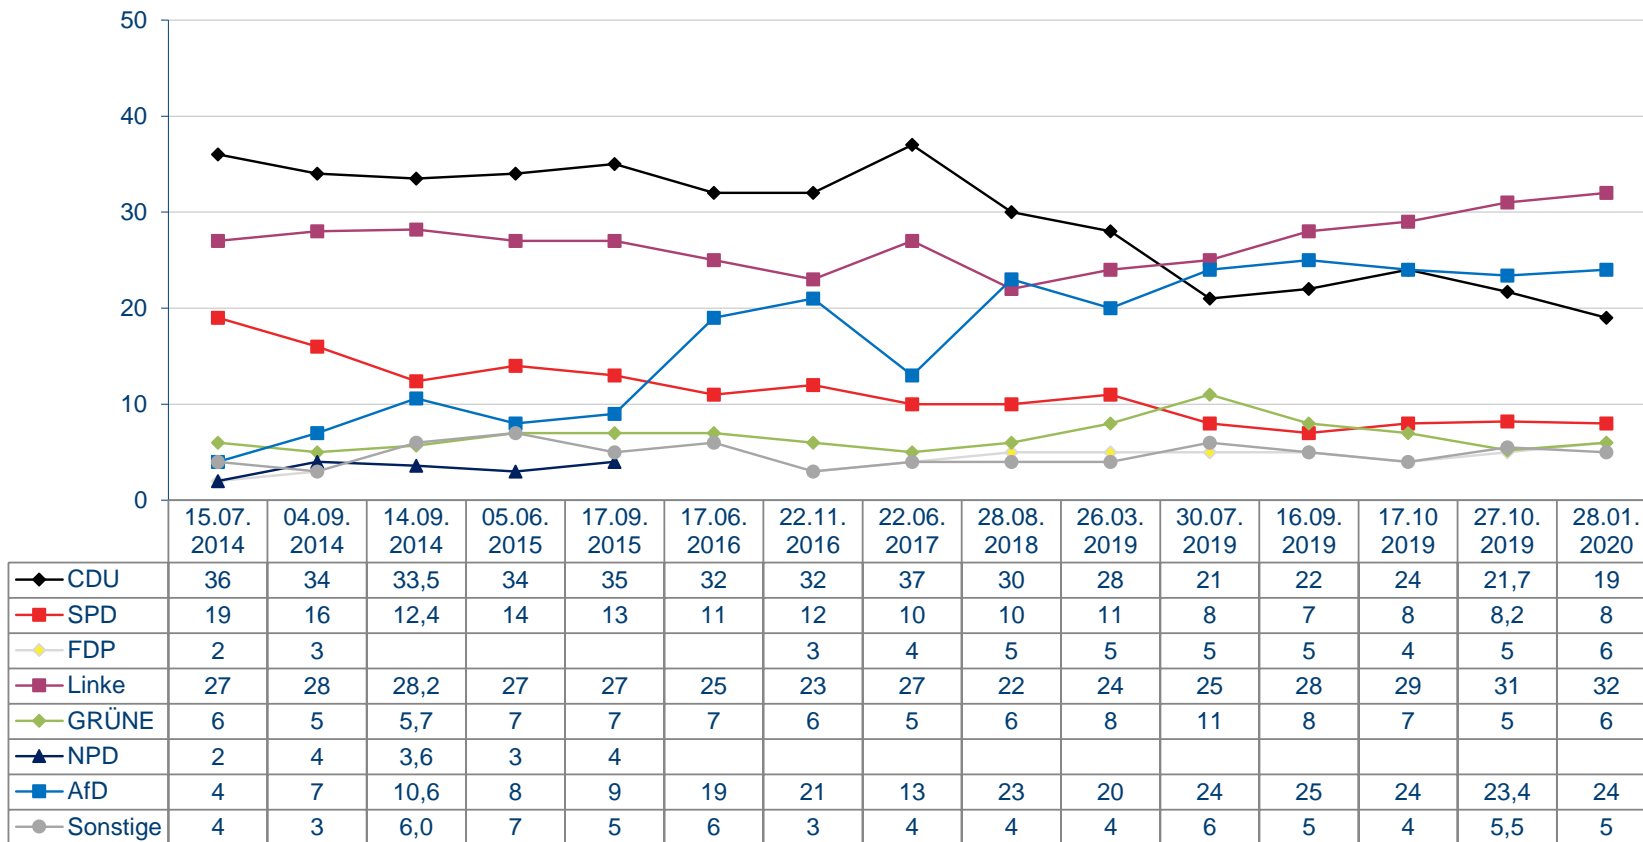

## Sonntagsfrage

Welche Partei würden Sie wählen, wenn am kommenden Sonntag Landtagswahl in Thüringen wäre?

Quelle: Infratest dimap