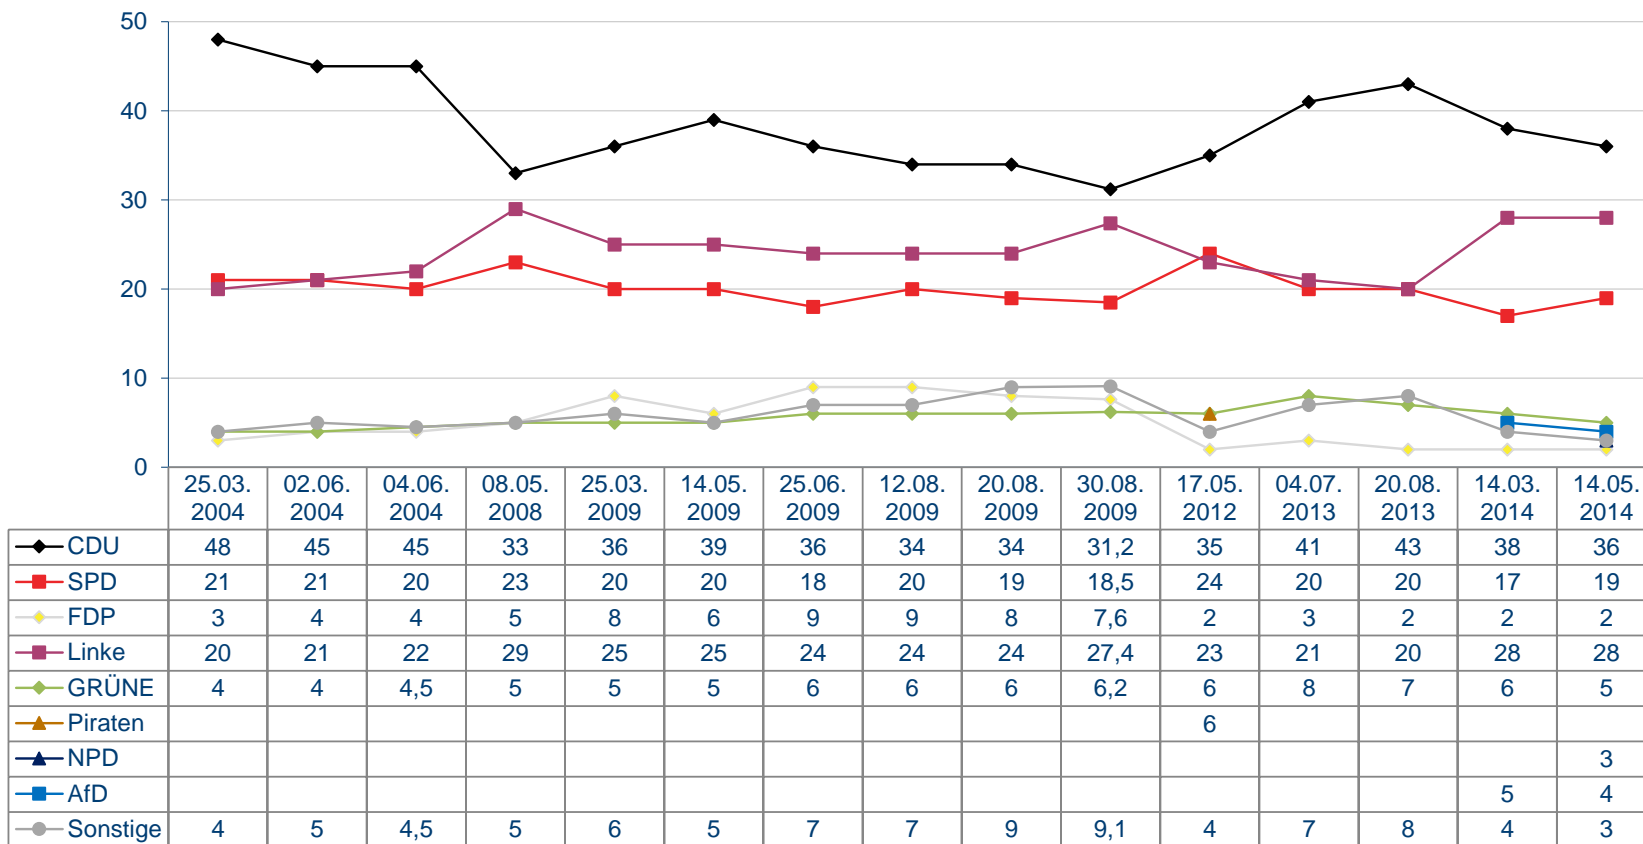

## Sonntagsfrage

Welche Partei würden Sie wählen, wenn am kommenden Sonntag Landtagswahl in Thüringen wäre?

Quelle: Infratest dimap