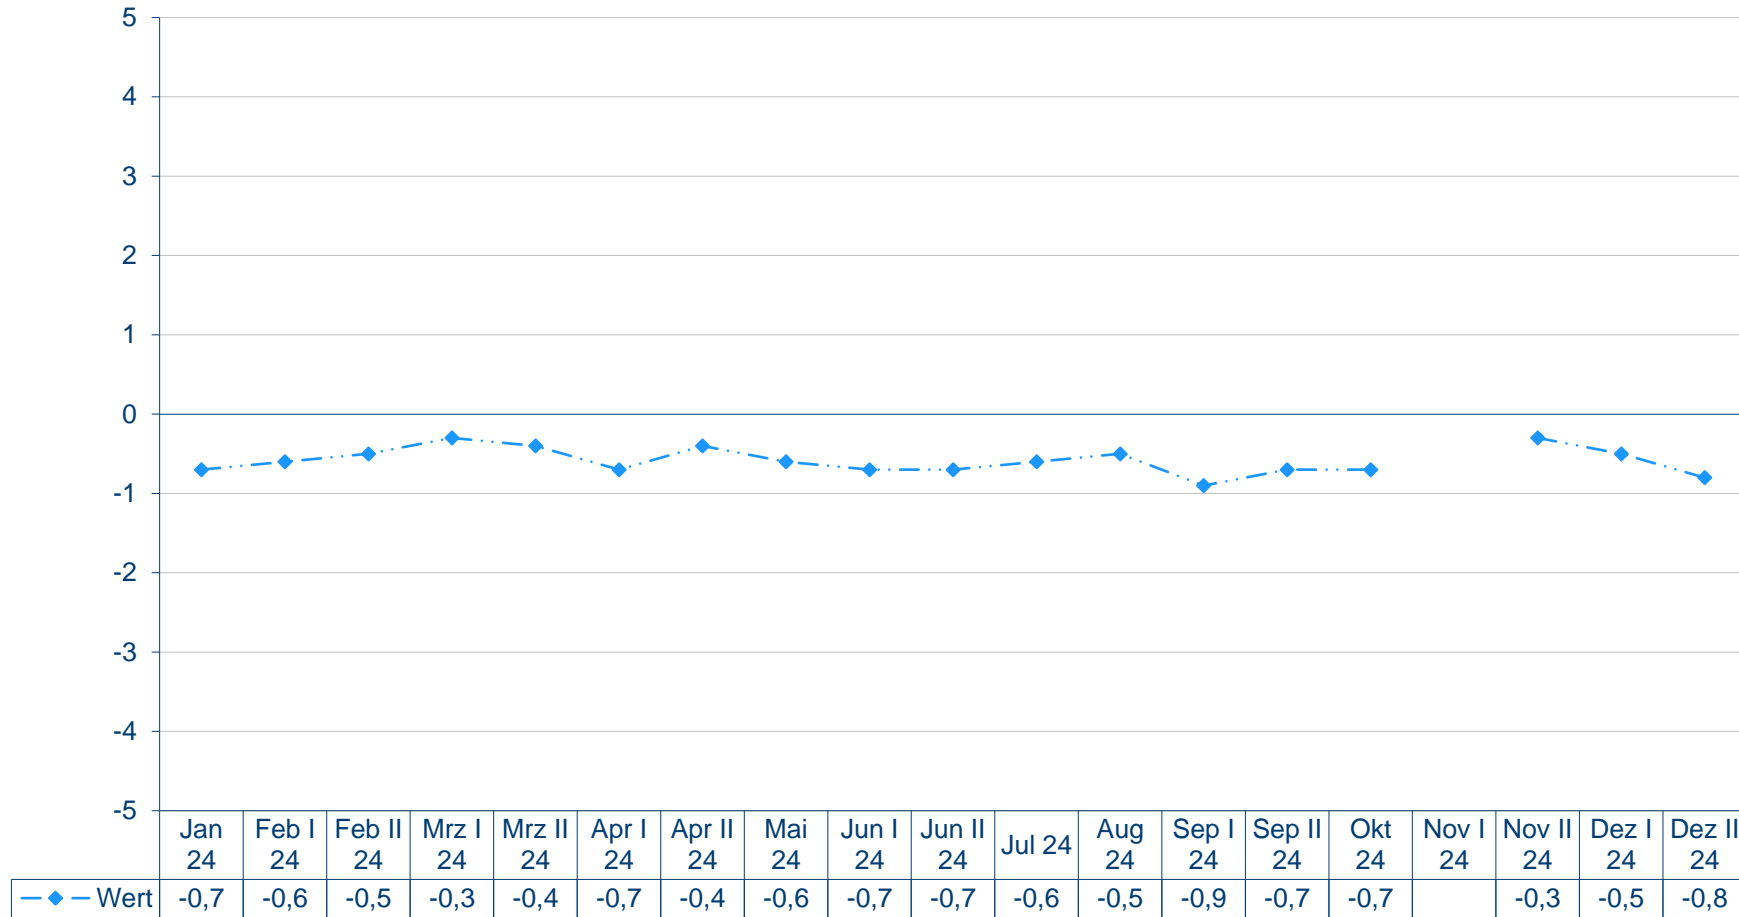

Bundesministerin des Auswärtigen Annalena Baerbock
Mittelwerte auf einer Skala von +5 bis -5

Quelle: Forschungsgruppe Wahlen: Politbarometer

Bundesministerin des Auswärtigen Annalena Baerbock
Mittelwerte auf einer Skala von +5 bis -5

Quelle: Forschungsgruppe Wahlen: Politbarometer