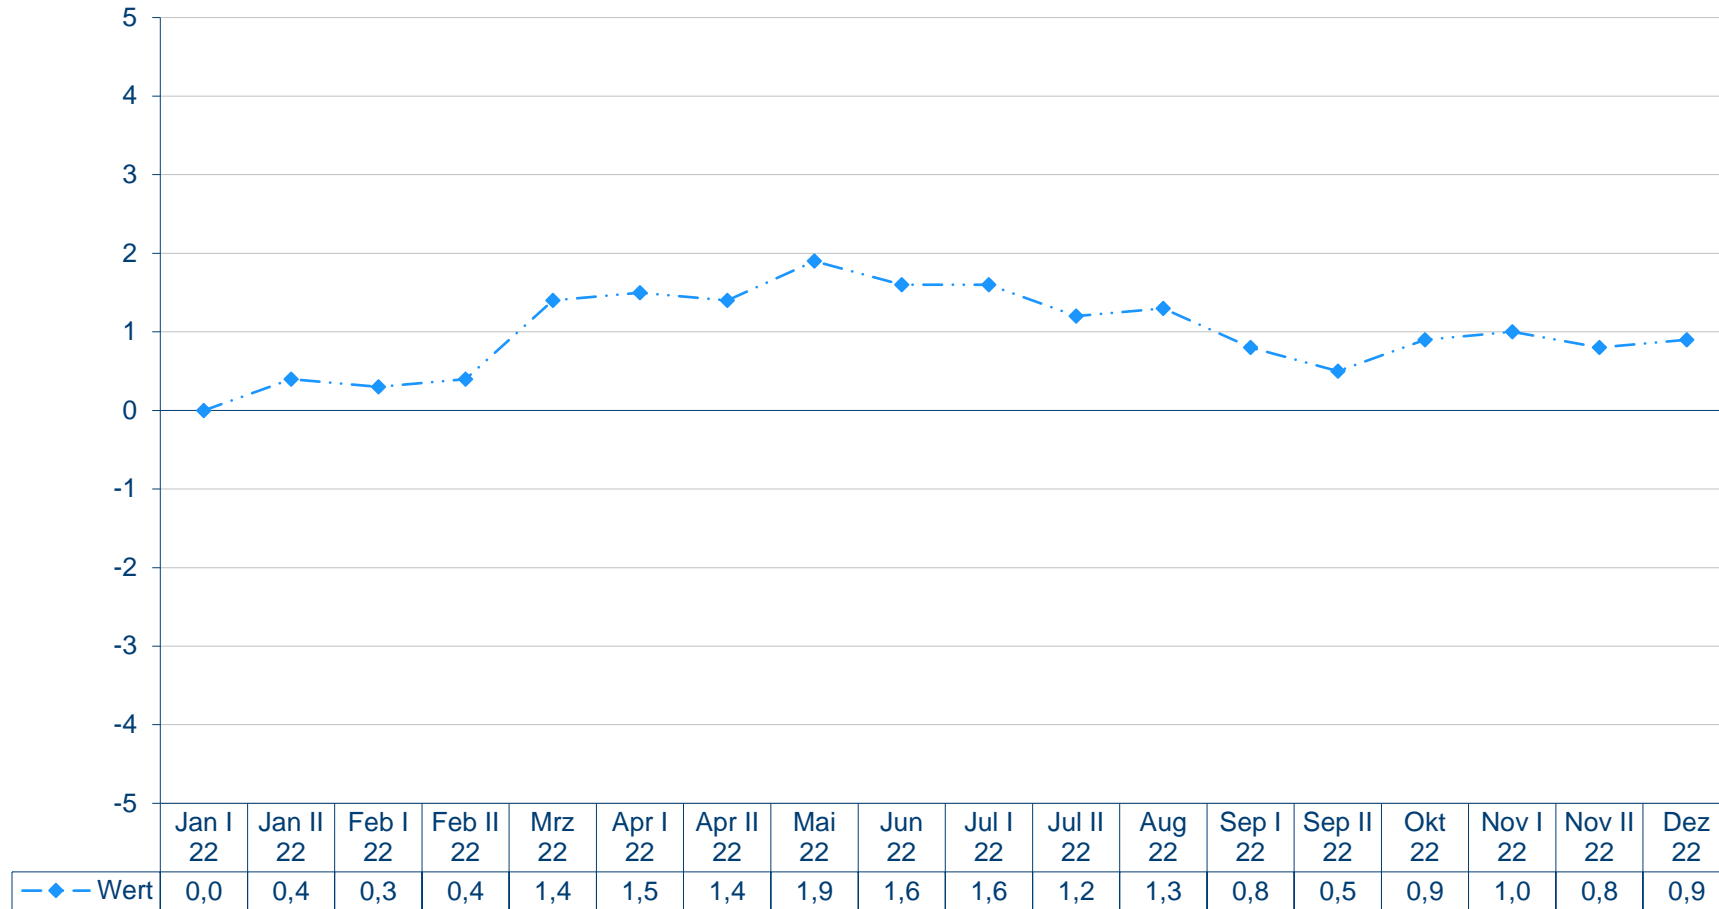

Bundesministerin des Auswärtigen Annalena Baerbock
Mittelwerte auf einer Skala von +5 bis -5

Quelle: Forschungsgruppe Wahlen: Politbarometer

Bundesministerin des Auswärtigen Annalena Baerbock
Mittelwerte auf einer Skala von +5 bis -5

Quelle: Forschungsgruppe Wahlen: Politbarometer