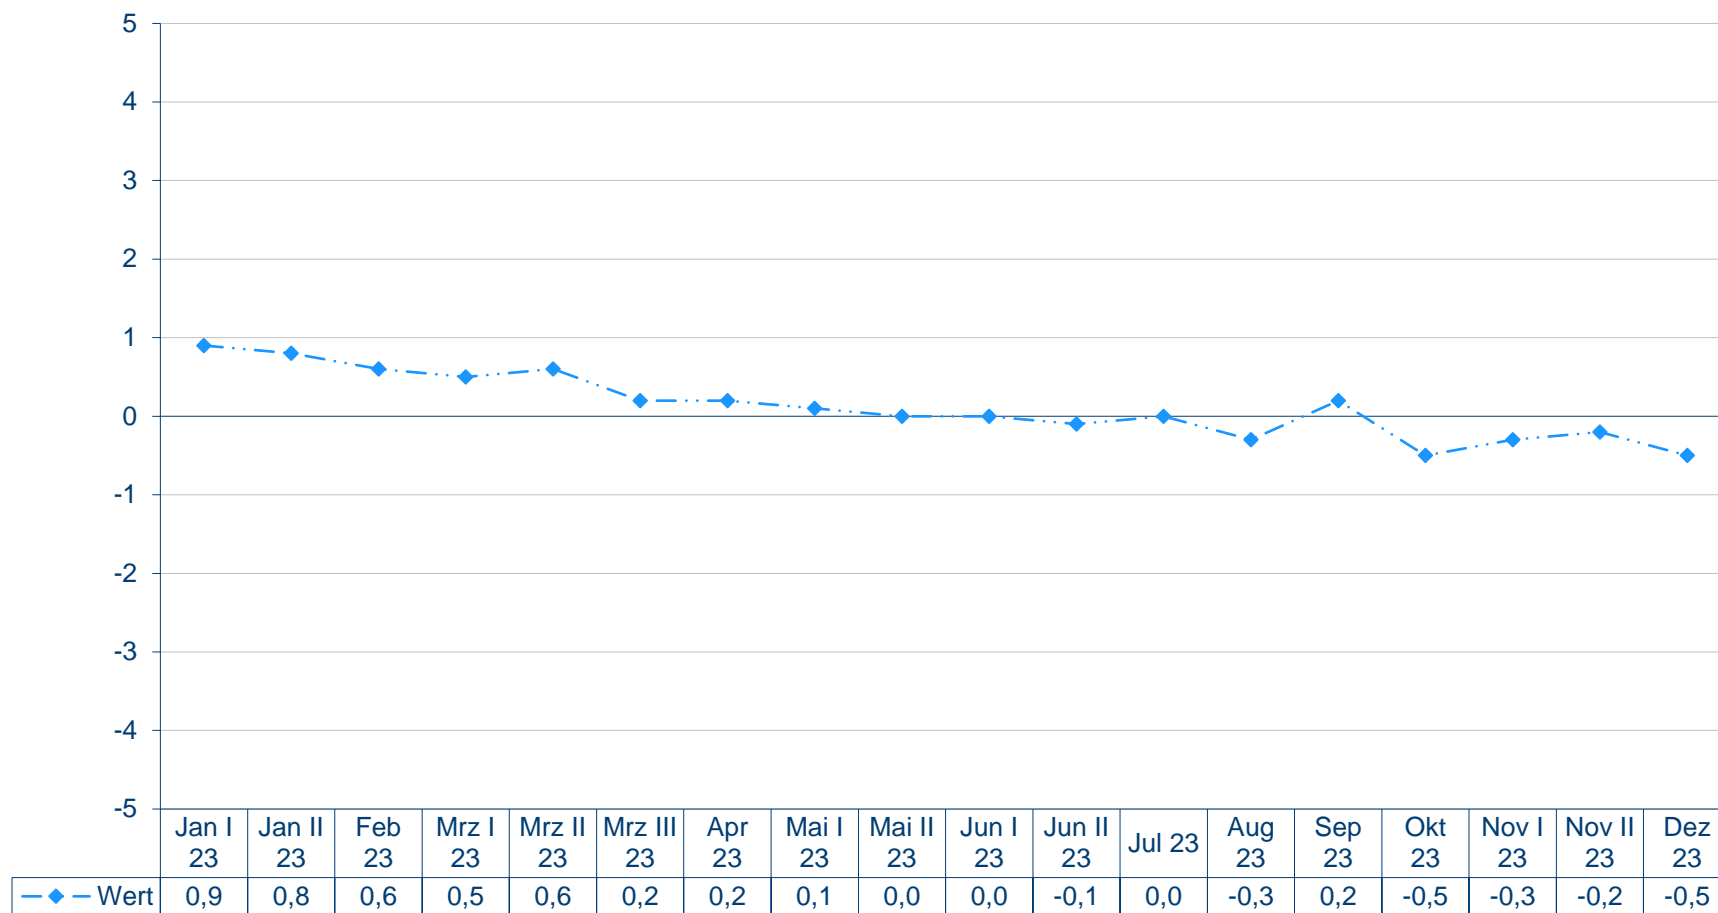

Bundesministerin des Auswärtigen Annalena Baerbock
Mittelwerte auf einer Skala von +5 bis -5

Quelle: Forschungsgruppe Wahlen: Politbarometer

Bundesministerin des Auswärtigen Annalena Baerbock
Mittelwerte auf einer Skala von +5 bis -5

Quelle: Forschungsgruppe Wahlen: Politbarometer