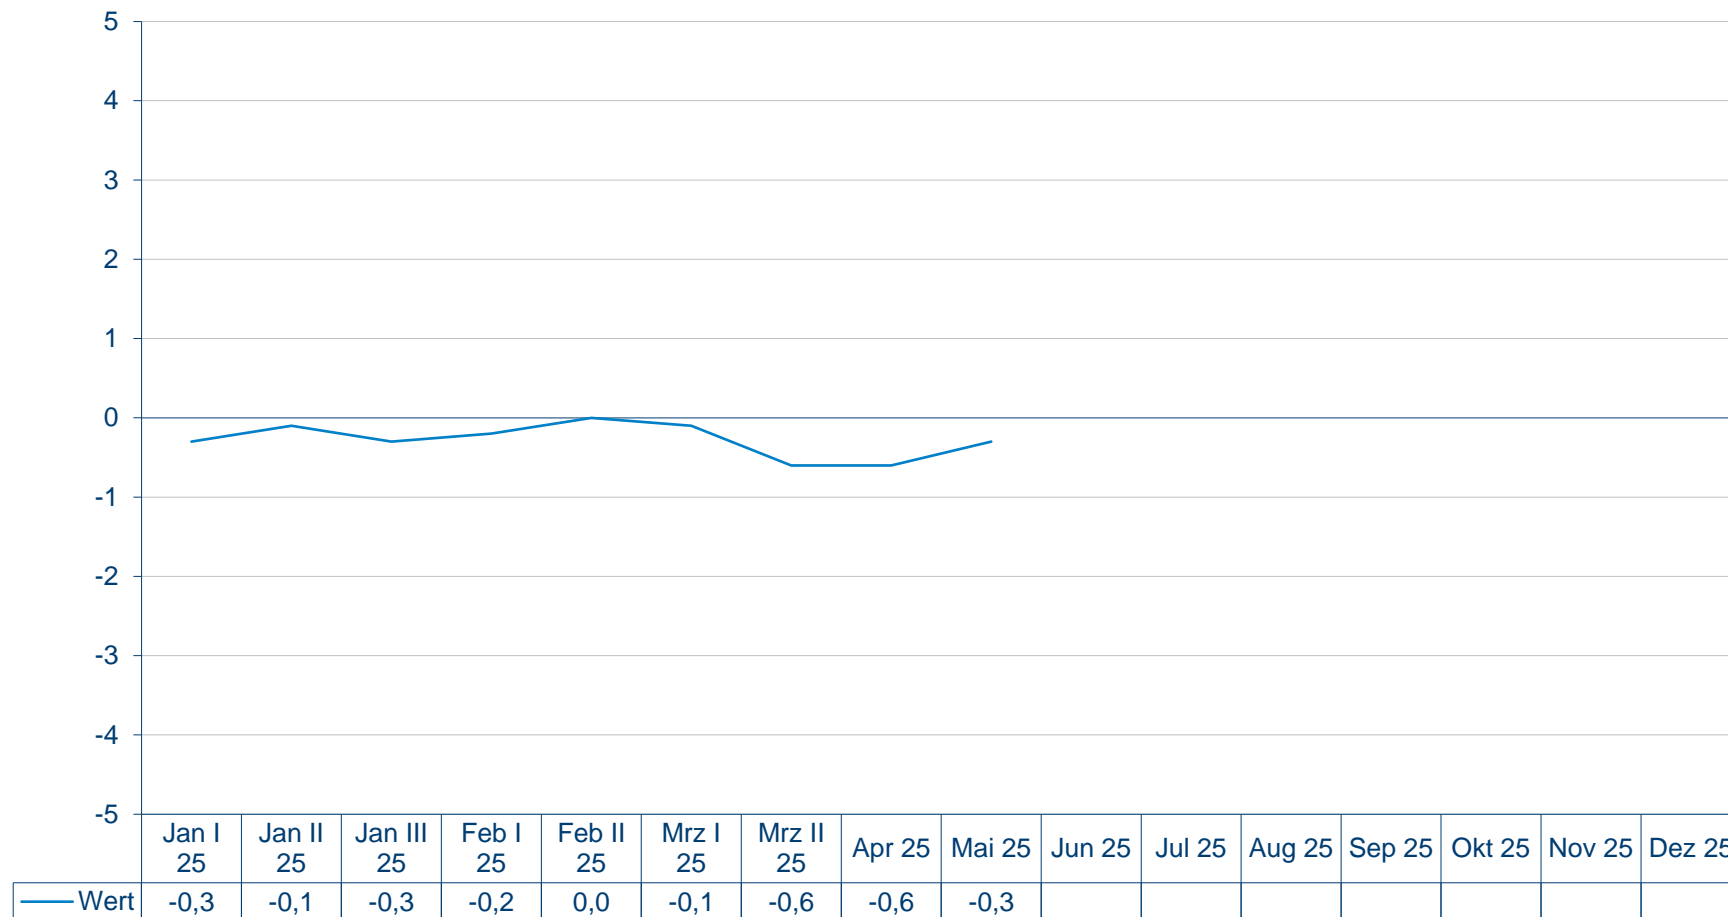

Bayerischer Ministerpräsident Markus Söder

Mittelwerte auf einer Skala von +5 bis -5

Bayerischer Ministerpräsident Markus Söder
Mittelwerte auf einer Skala von +5 bis -5

Quelle: Forschungsgruppe Wahlen: Politbarometer

Bayerischer Ministerpräsident Markus Söder
Mittelwerte auf einer Skala von +5 bis -5

Quelle: Forschungsgruppe Wahlen: Politbarometer

Bayerischer Ministerpräsident Markus Söder

Mittelwerte auf einer Skala von +5 bis -5

Quelle: Forschungsgruppe Wahlen: Politbarometer

Bayerischer Ministerpräsident Markus Söder

Mittelwerte auf einer Skala von +5 bis -5

Quelle: Forschungsgruppe Wahlen: Politbarometer