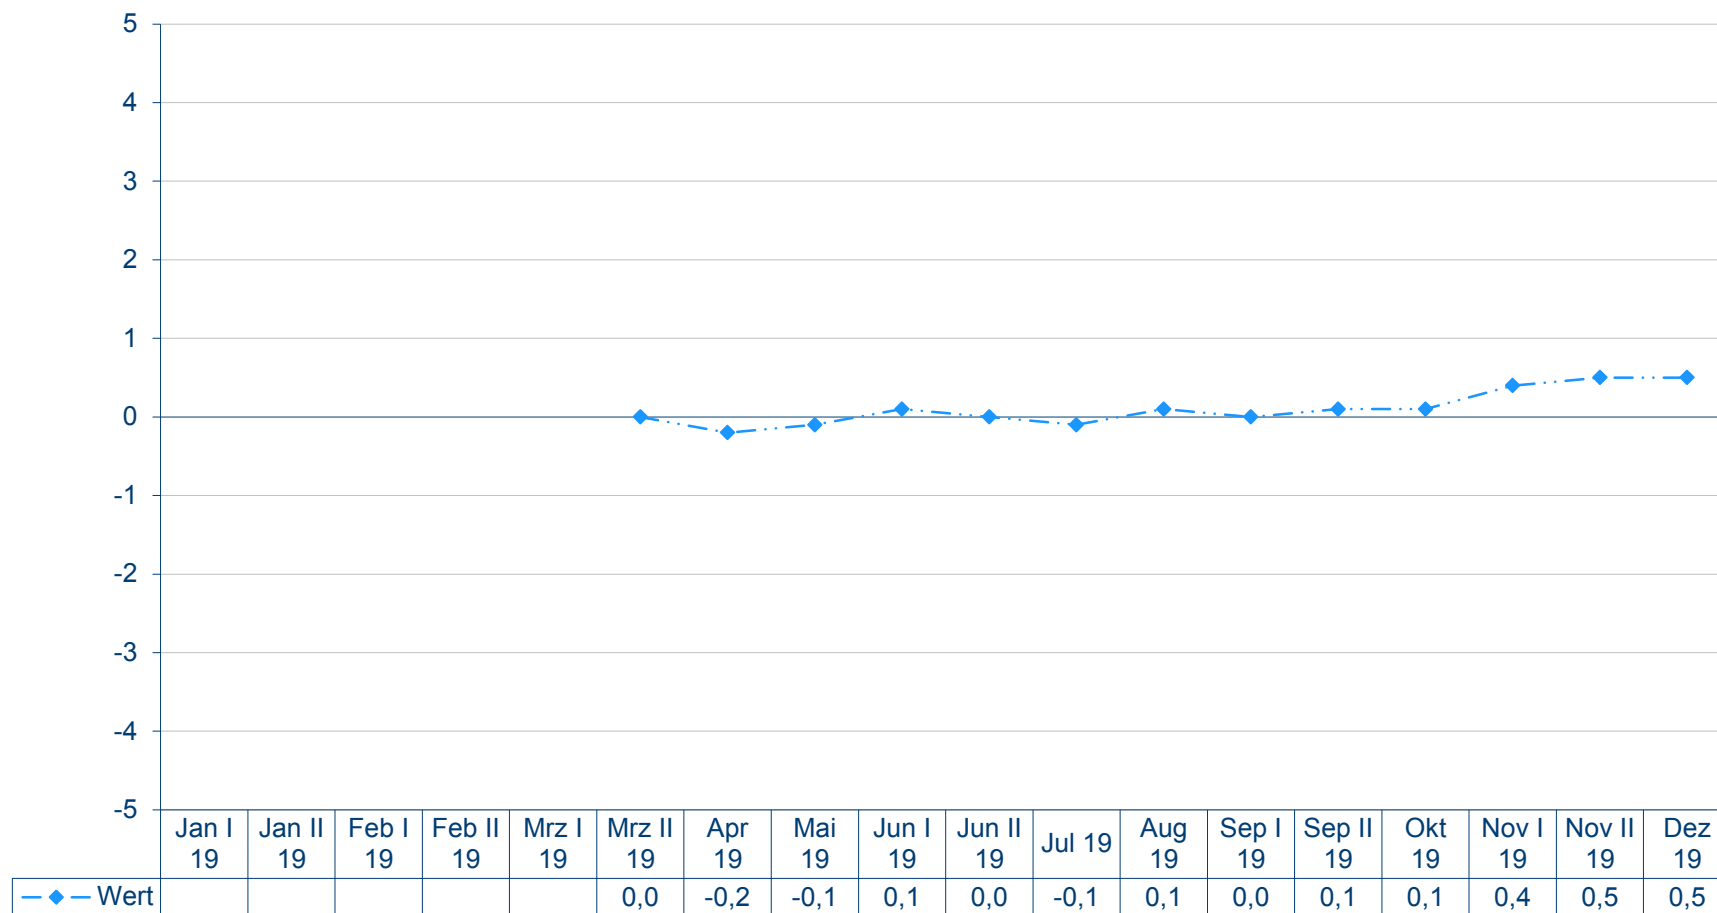

Bayerischer Ministerpräsident Markus Söder

Mittelwerte auf einer Skala von +5 bis -5

Bayerischer Ministerpräsident Markus Söder
Mittelwerte auf einer Skala von +5 bis -5

Quelle: Forschungsgruppe Wahlen: Politbarometer

Bayerischer Ministerpräsident Markus Söder
Mittelwerte auf einer Skala von +5 bis -5

Quelle: Forschungsgruppe Wahlen: Politbarometer

Bayerischer Ministerpräsident Markus Söder

Mittelwerte auf einer Skala von +5 bis -5

Quelle: Forschungsgruppe Wahlen: Politbarometer

Bayerischer Ministerpräsident Markus Söder

Mittelwerte auf einer Skala von +5 bis -5

Quelle: Forschungsgruppe Wahlen: Politbarometer