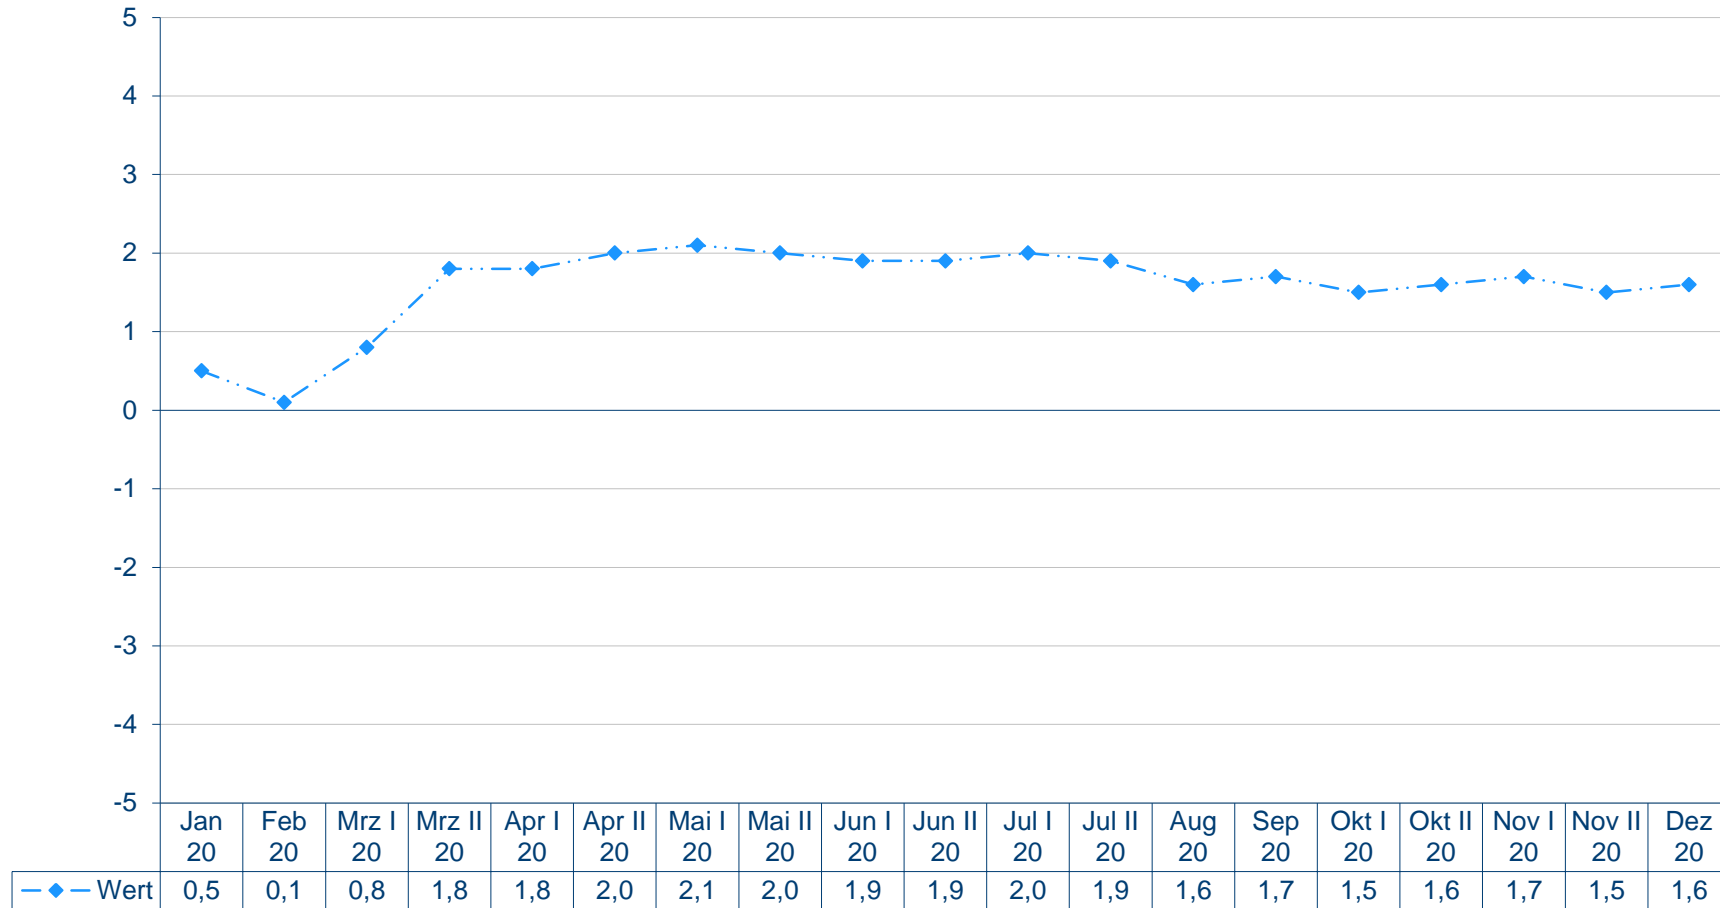

Bayerischer Ministerpräsident Markus Söder

Mittelwerte auf einer Skala von +5 bis -5

Bayerischer Ministerpräsident Markus Söder
Mittelwerte auf einer Skala von +5 bis -5

Quelle: Forschungsgruppe Wahlen: Politbarometer

Bayerischer Ministerpräsident Markus Söder
Mittelwerte auf einer Skala von +5 bis -5

Quelle: Forschungsgruppe Wahlen: Politbarometer

Bayerischer Ministerpräsident Markus Söder

Mittelwerte auf einer Skala von +5 bis -5

Quelle: Forschungsgruppe Wahlen: Politbarometer

Bayerischer Ministerpräsident Markus Söder

Mittelwerte auf einer Skala von +5 bis -5

Quelle: Forschungsgruppe Wahlen: Politbarometer