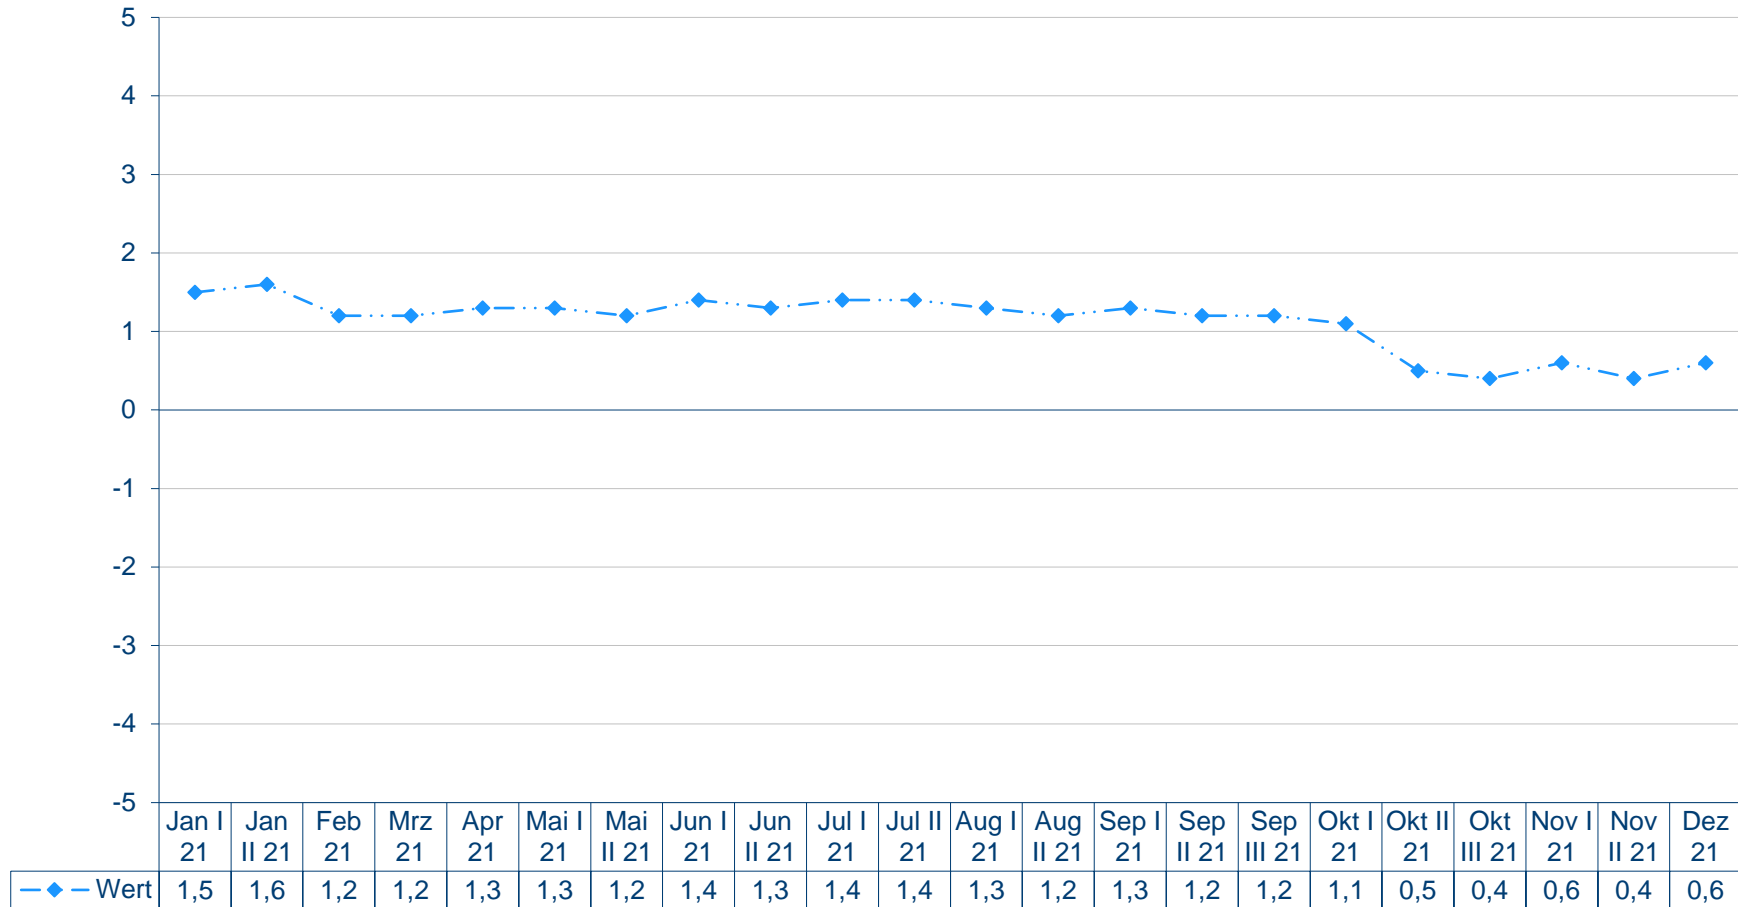

Bayerischer Ministerpräsident Markus Söder

Mittelwerte auf einer Skala von +5 bis -5

Bayerischer Ministerpräsident Markus Söder
Mittelwerte auf einer Skala von +5 bis -5

Quelle: Forschungsgruppe Wahlen: Politbarometer

Bayerischer Ministerpräsident Markus Söder
Mittelwerte auf einer Skala von +5 bis -5

Quelle: Forschungsgruppe Wahlen: Politbarometer

Bayerischer Ministerpräsident Markus Söder

Mittelwerte auf einer Skala von +5 bis -5

Quelle: Forschungsgruppe Wahlen: Politbarometer

Bayerischer Ministerpräsident Markus Söder

Mittelwerte auf einer Skala von +5 bis -5

Quelle: Forschungsgruppe Wahlen: Politbarometer