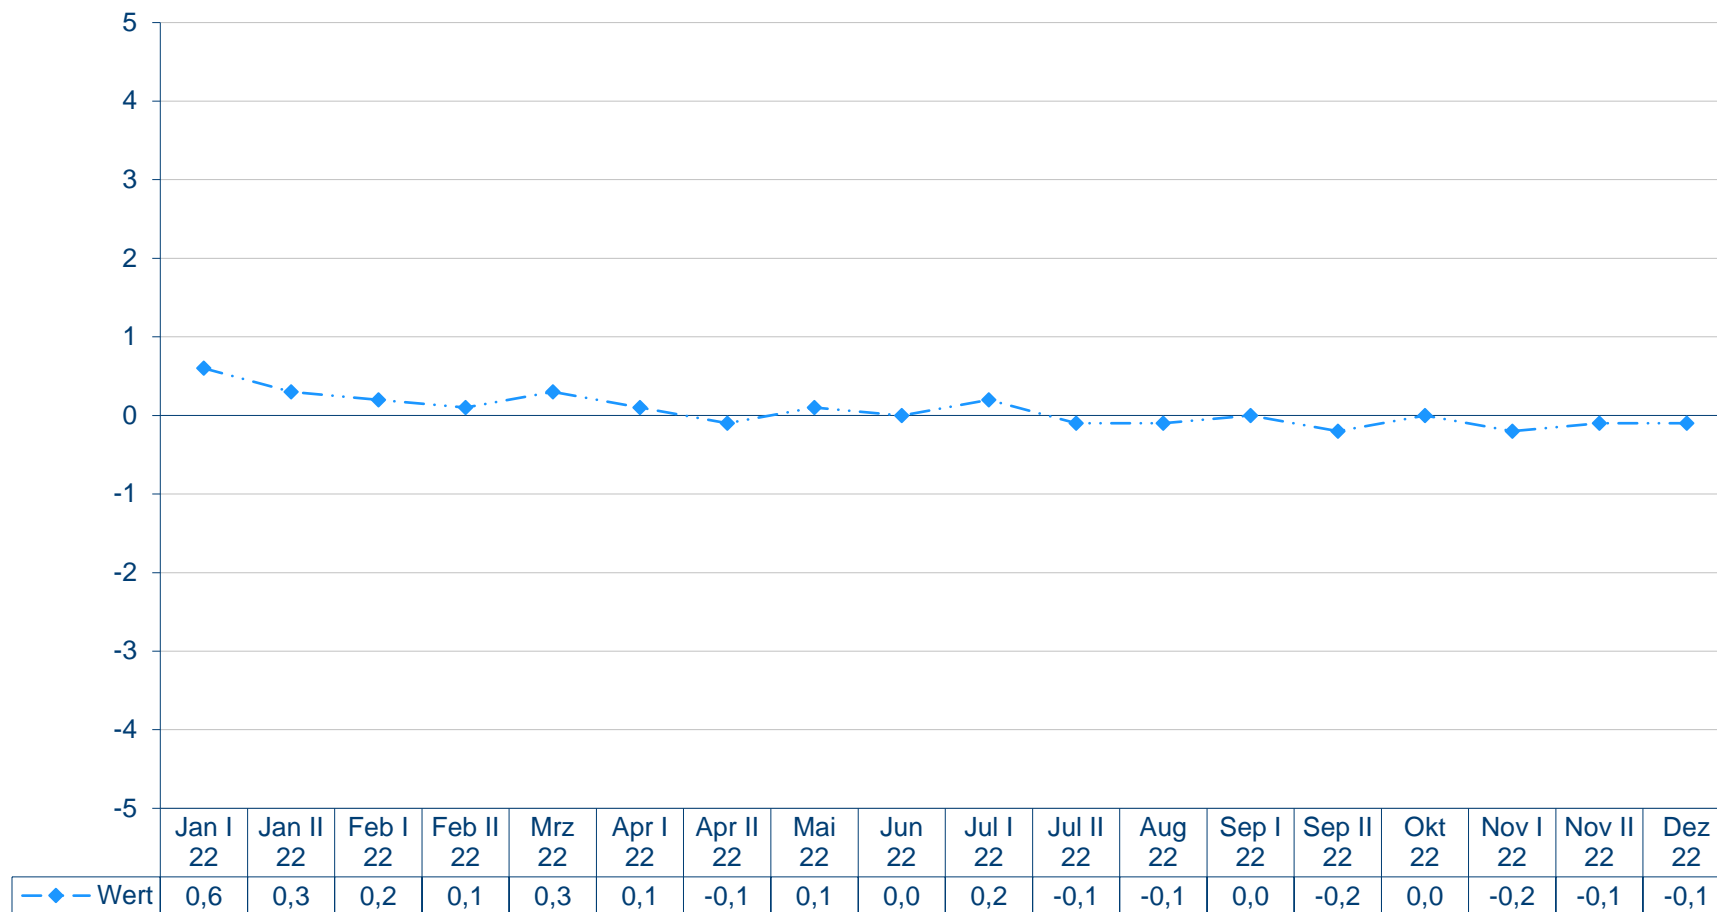

Bayerischer Ministerpräsident Markus Söder

Mittelwerte auf einer Skala von +5 bis -5

Bayerischer Ministerpräsident Markus Söder
Mittelwerte auf einer Skala von +5 bis -5

Quelle: Forschungsgruppe Wahlen: Politbarometer

Bayerischer Ministerpräsident Markus Söder
Mittelwerte auf einer Skala von +5 bis -5

Quelle: Forschungsgruppe Wahlen: Politbarometer

Bayerischer Ministerpräsident Markus Söder

Mittelwerte auf einer Skala von +5 bis -5

Quelle: Forschungsgruppe Wahlen: Politbarometer

Bayerischer Ministerpräsident Markus Söder

Mittelwerte auf einer Skala von +5 bis -5

Quelle: Forschungsgruppe Wahlen: Politbarometer