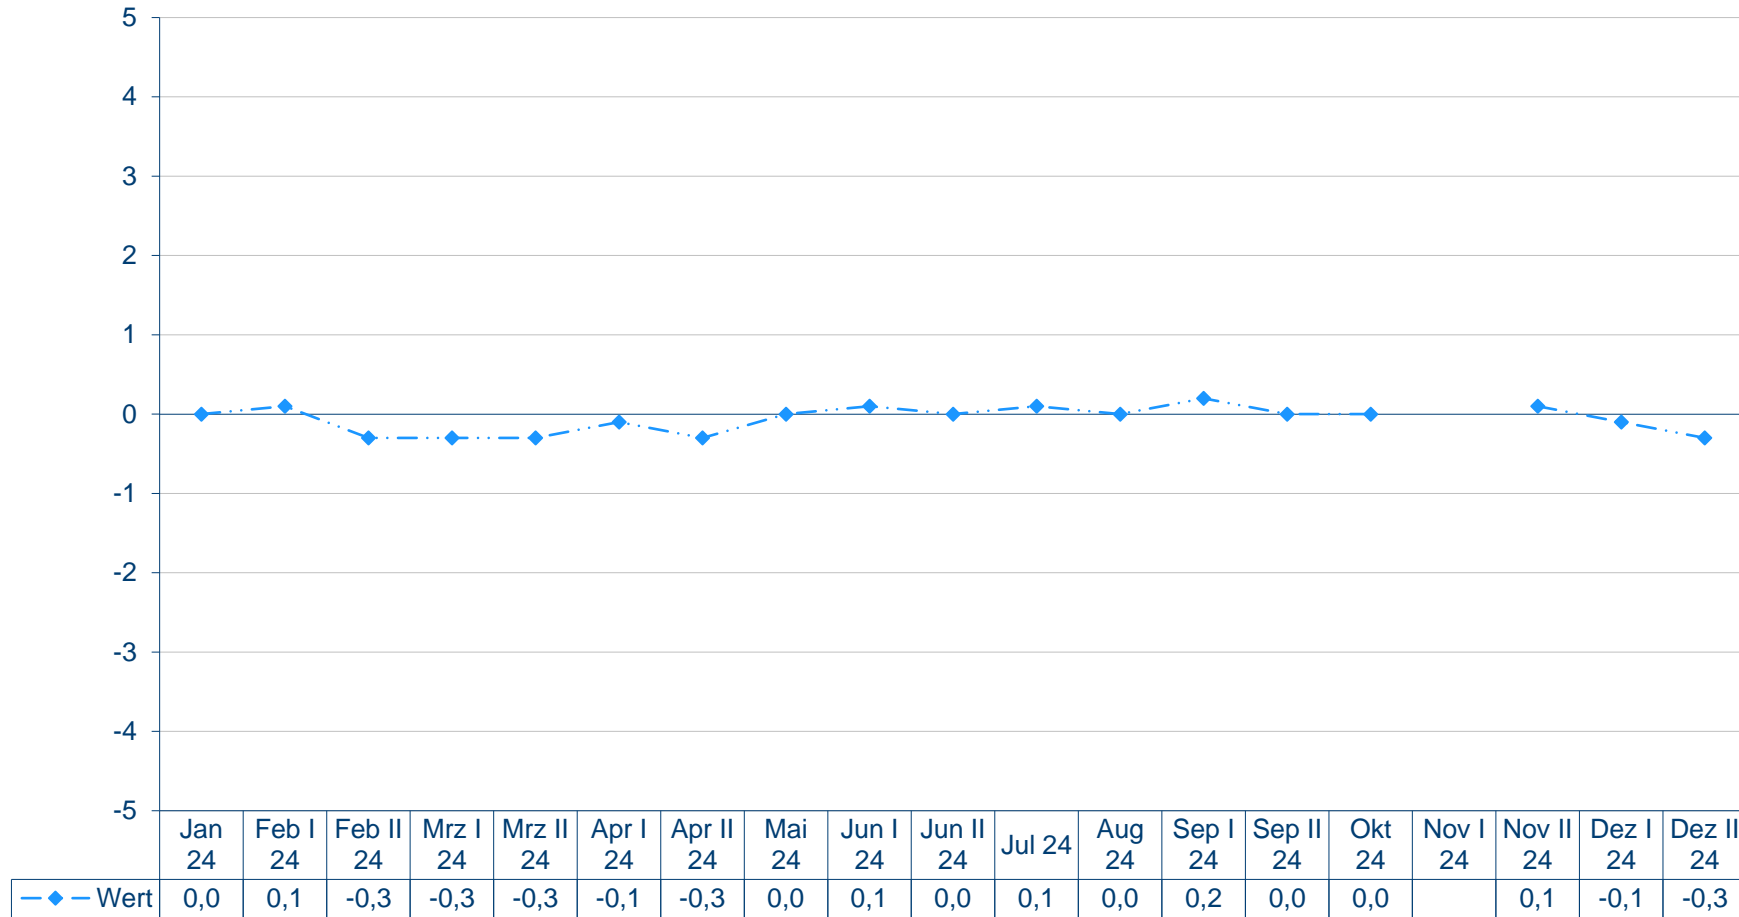

Bayerischer Ministerpräsident Markus Söder

Mittelwerte auf einer Skala von +5 bis -5

Bayerischer Ministerpräsident Markus Söder
Mittelwerte auf einer Skala von +5 bis -5

Quelle: Forschungsgruppe Wahlen: Politbarometer

Bayerischer Ministerpräsident Markus Söder
Mittelwerte auf einer Skala von +5 bis -5

Quelle: Forschungsgruppe Wahlen: Politbarometer

Bayerischer Ministerpräsident Markus Söder

Mittelwerte auf einer Skala von +5 bis -5

Quelle: Forschungsgruppe Wahlen: Politbarometer

Bayerischer Ministerpräsident Markus Söder

Mittelwerte auf einer Skala von +5 bis -5

Quelle: Forschungsgruppe Wahlen: Politbarometer