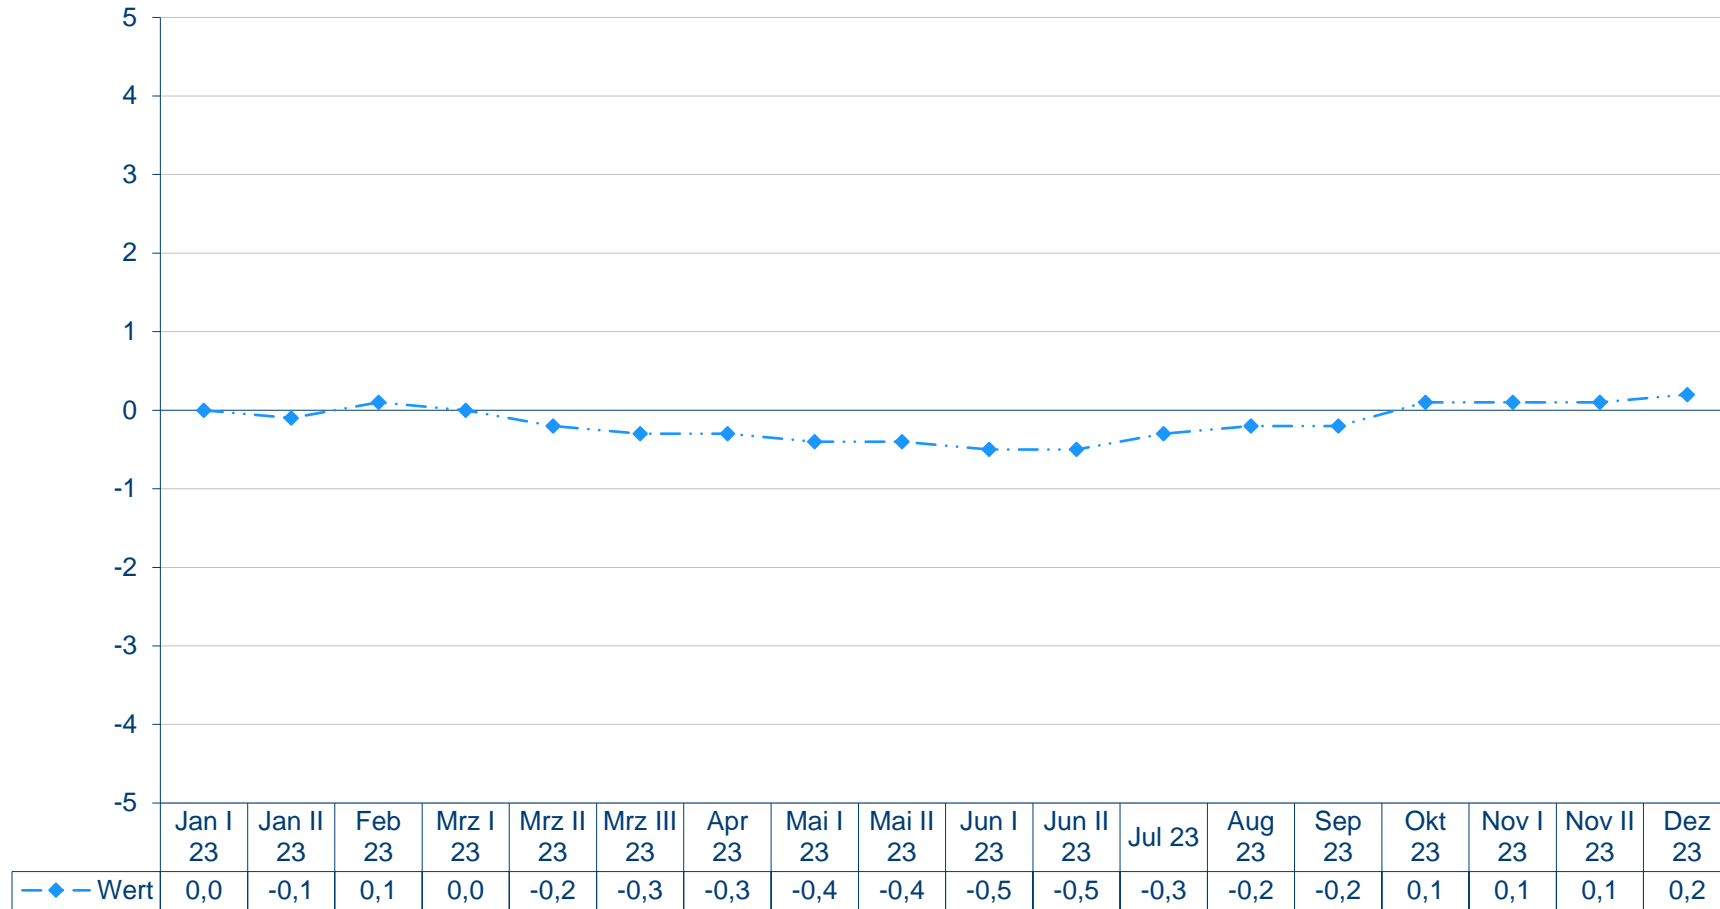

Bayerischer Ministerpräsident Markus Söder

Mittelwerte auf einer Skala von +5 bis -5

Bayerischer Ministerpräsident Markus Söder
Mittelwerte auf einer Skala von +5 bis -5

Quelle: Forschungsgruppe Wahlen: Politbarometer

Bayerischer Ministerpräsident Markus Söder
Mittelwerte auf einer Skala von +5 bis -5

Quelle: Forschungsgruppe Wahlen: Politbarometer

Bayerischer Ministerpräsident Markus Söder

Mittelwerte auf einer Skala von +5 bis -5

Quelle: Forschungsgruppe Wahlen: Politbarometer

Bayerischer Ministerpräsident Markus Söder

Mittelwerte auf einer Skala von +5 bis -5

Quelle: Forschungsgruppe Wahlen: Politbarometer