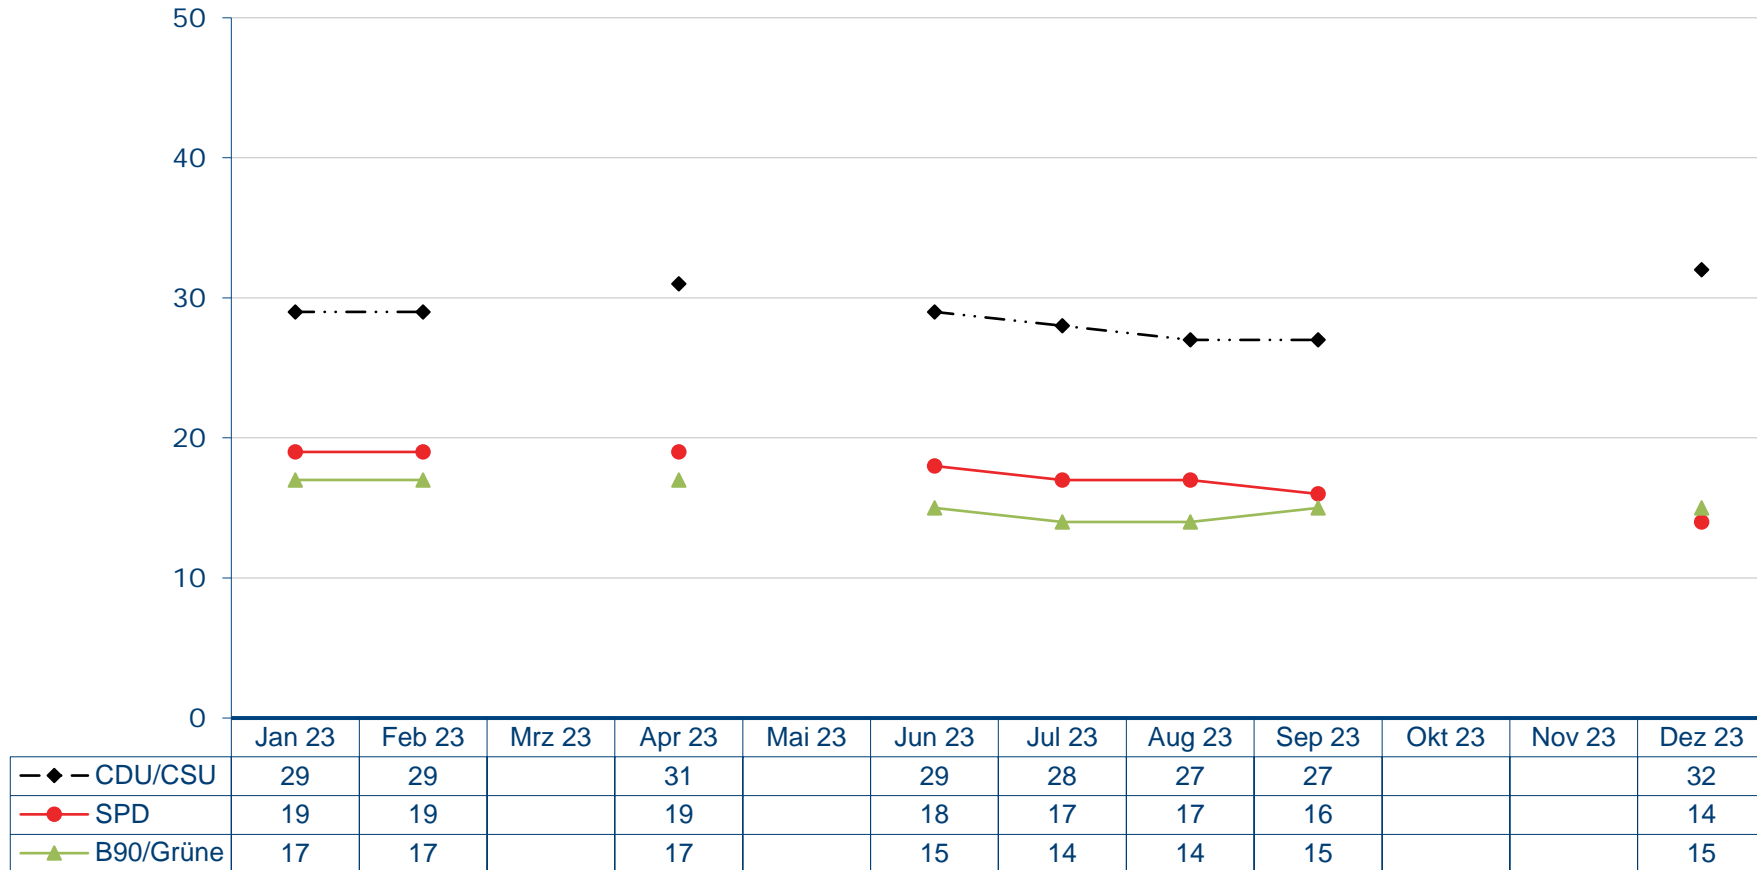

Sonntagsfrage Gesamtdeutschland 2023

Welche Partei würden Sie wählen, wenn am kommenden Sonntag Bundestagswahl wäre?

Sonntagsfrage Gesamtdeutschland 2023

Welche Partei würden Sie wählen, wenn am kommenden Sonntag Bundestagswahl wäre?