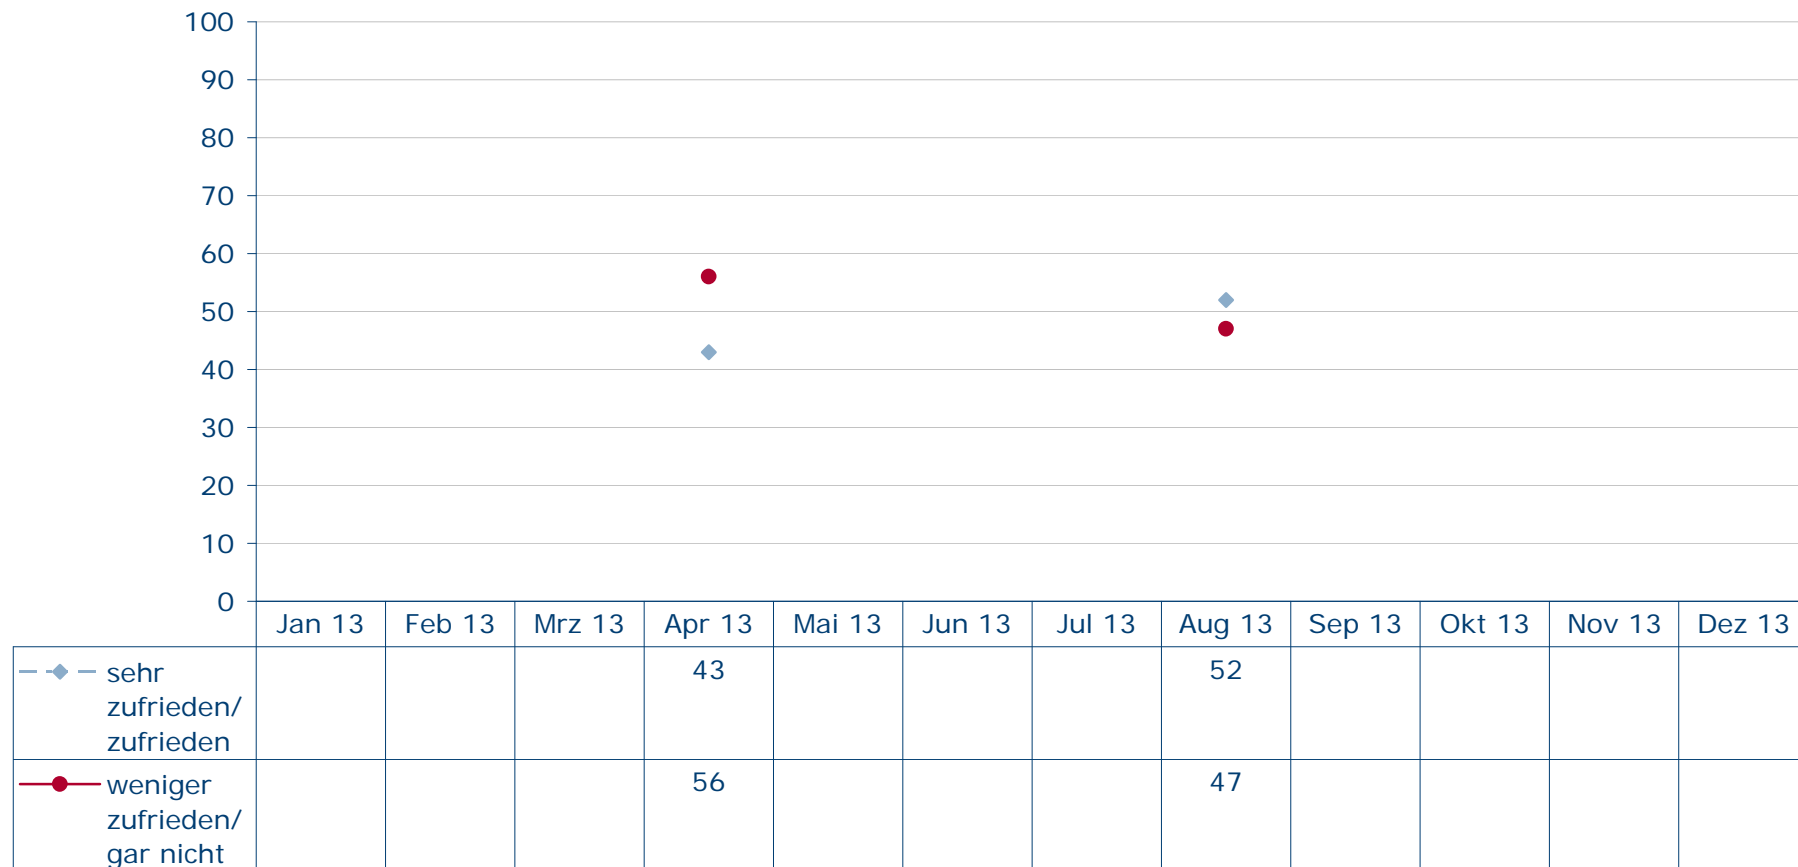

Zufriedenheit mit der Bundesregierung 2013

Wie zufrieden sind Sie mit den Leistungen der Bundesregierung? Sind Sie damit...

Quelle: Infratest dimap: DeutschlandTREND