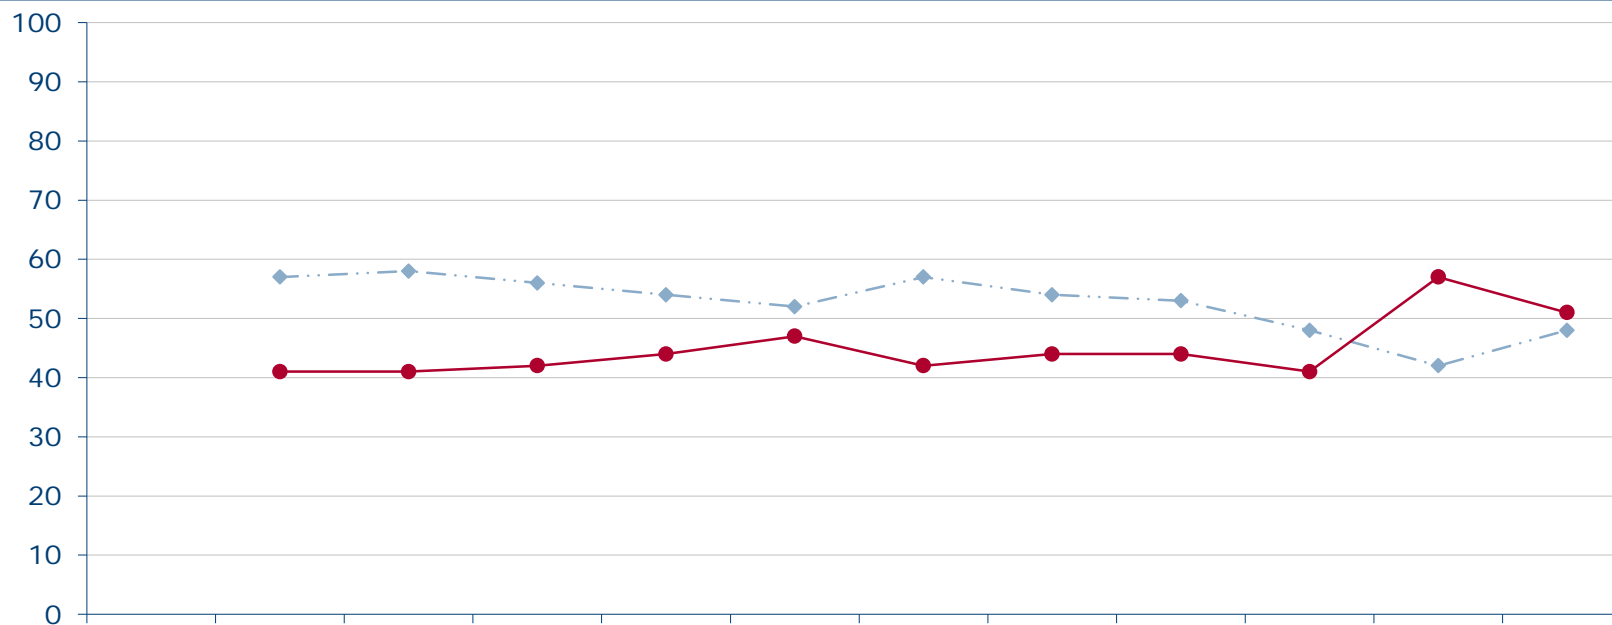

Zufriedenheit mit der Bundesregierung 2015

Wie zufrieden sind Sie mit den Leistungen der Bundesregierung? Sind Sie damit...

	Jan 15	Feb 15	Mrz 15	Apr 15	Mai 15	Jun 15	Jul 15	Aug 15	Sep 15	Okt 15	Nov 15	Dez 15
—◆— sehr zufrieden/zufrieden		57	58	56	54	52	57	54	53	48	42	48
—●— weniger zufrieden/gar nicht		41	41	42	44	47	42	44	44	41	57	51

Fehlende Werte zu 100%: Weiß nicht/keine
Quelle: Infratest dimap; DeutschlandTREND