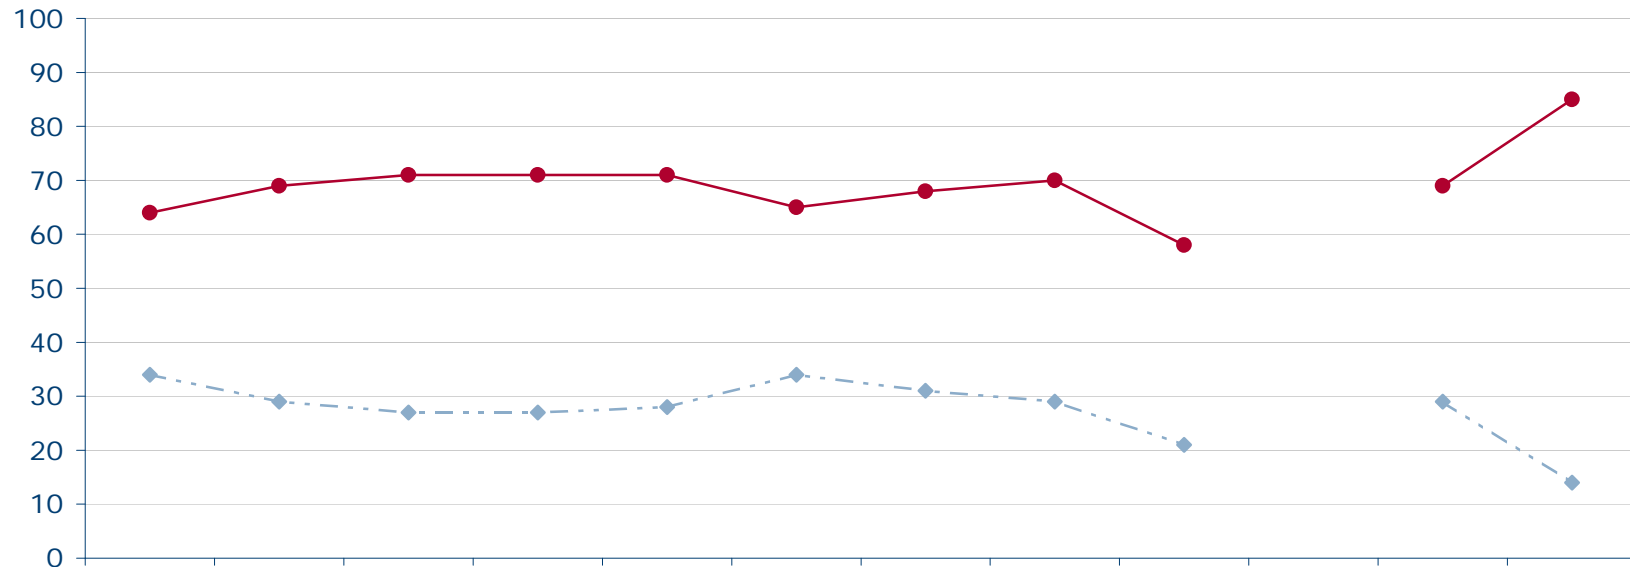

Zufriedenheit mit der Bundesregierung 2002

Wie zufrieden sind Sie mit den Leistungen der Bundesregierung? Sind Sie damit...

	Jan 02	Feb 02	Mrz 02	Apr 02	Mai 02	Jun 02	Jul 02	Aug 02	Sep 02	Okt 02	Nov 02	Dez 02
—◆— sehr zufrieden/zufrieden	34	29	27	27	28	34	31	29	21		29	14
—●— weniger zufrieden/gar nicht	64	69	71	71	71	65	68	70	58		69	85

Quelle: Infratest dimap: DeutschlandTREND