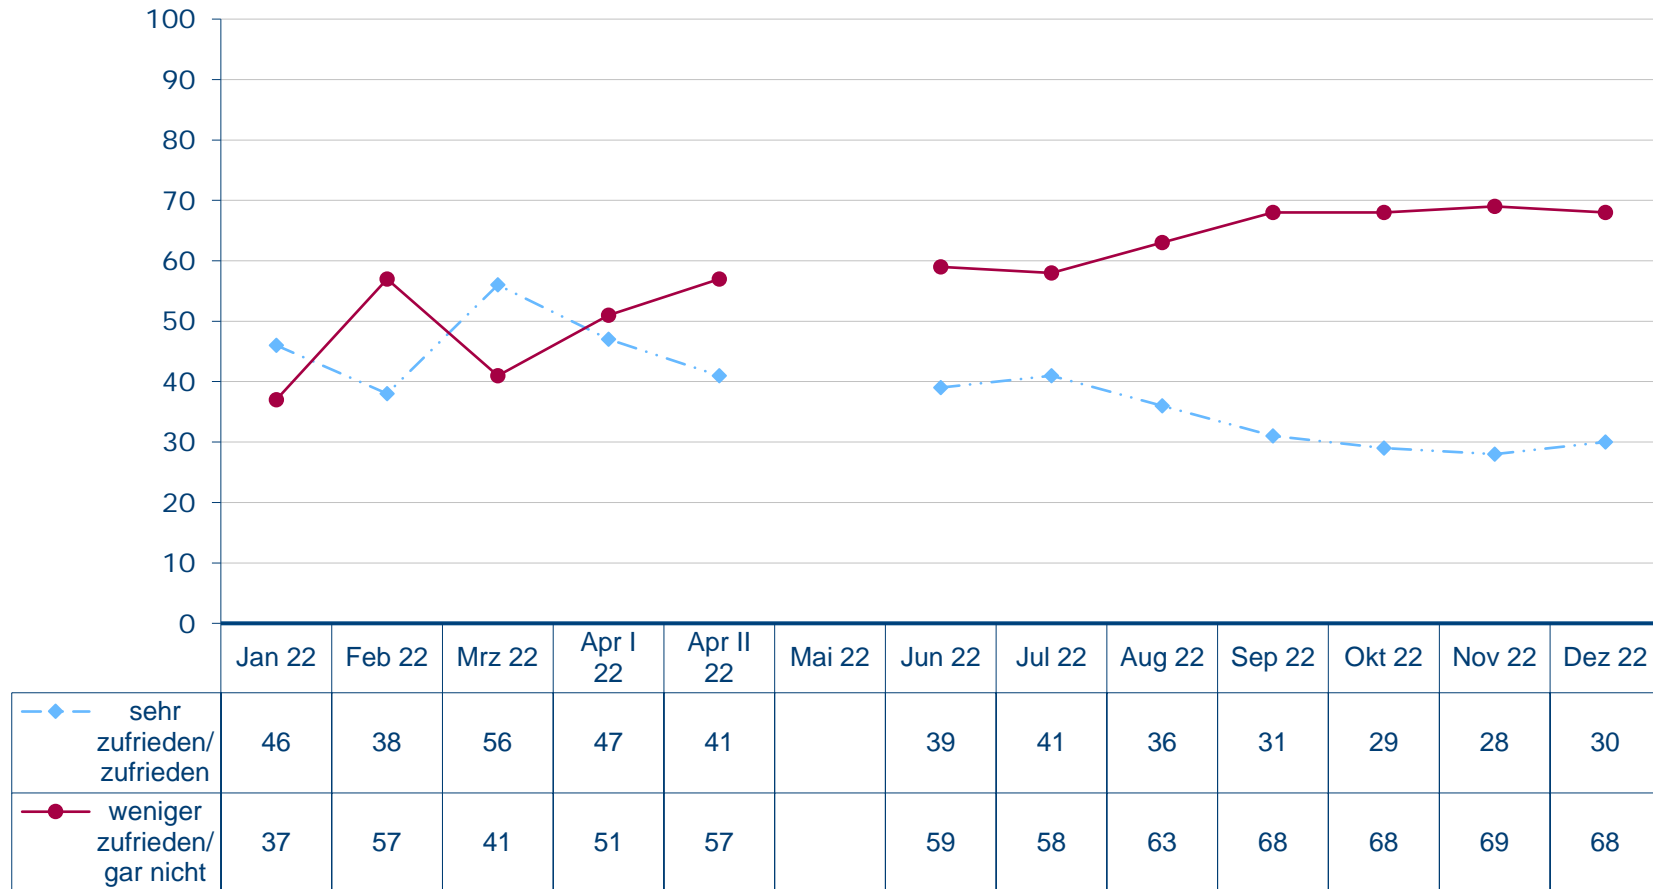

Zufriedenheit mit der Bundesregierung 2022

Wie zufrieden sind Sie mit der Arbeit der Bundesregierung? Sind Sie damit ...

Fehlende Werte zu 100%: Weiß nicht/keine Angabe

Quelle: Infratest dimap: DeutschlandTREND