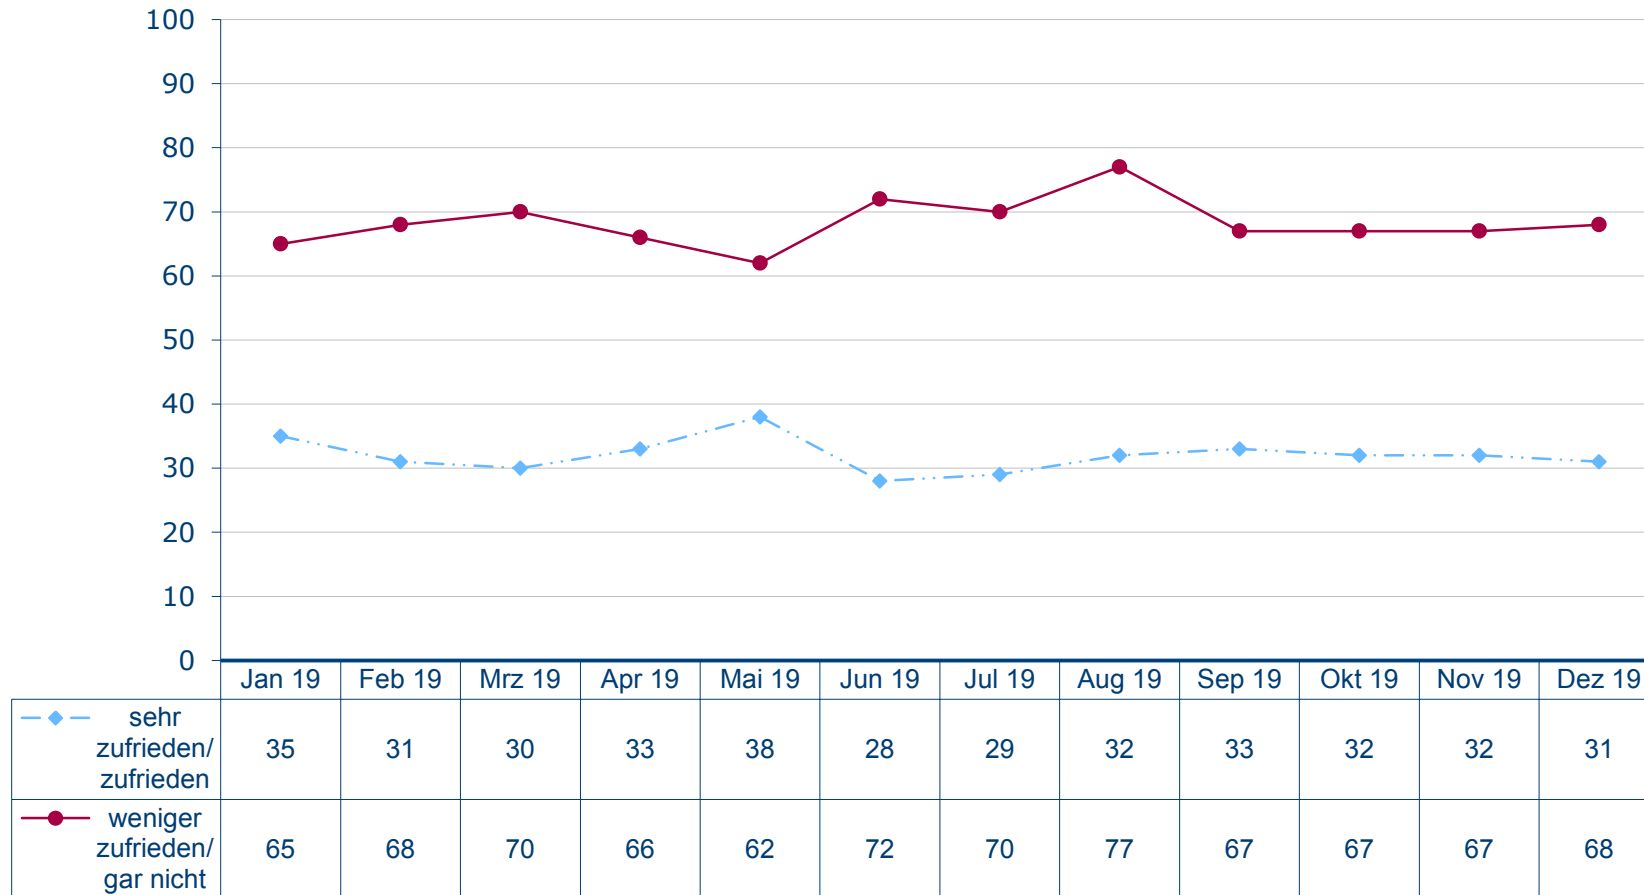

Zufriedenheit mit der Bundesregierung 2019

Wie zufrieden sind Sie mit der Arbeit der Bundesregierung? Sind Sie damit...

Fehlende Werte zu 100%: Weiß nicht/keine Angabe

Quelle: Infratest dimap: DeutschlandTREND