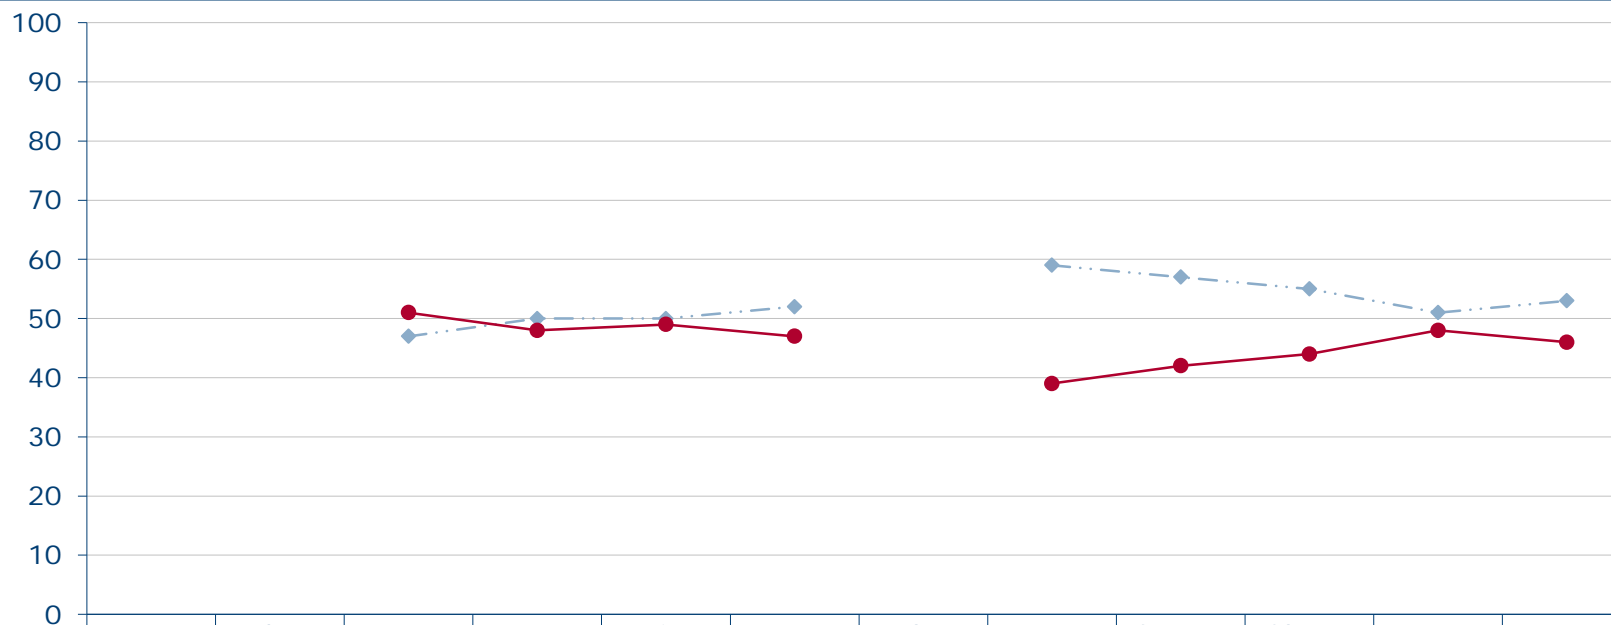

Zufriedenheit mit der Bundesregierung 2014

Wie zufrieden sind Sie mit den Leistungen der Bundesregierung? Sind Sie damit...

	Jan 14	Feb 14	Mrz 14	Apr 14	Mai 14	Jun 14	Jul 14	Aug 14	Sep 14	Okt 14	Nov 14	Dez 14
— ◆ — sehr zufrieden/zufrieden			47	50	50	52		59	57	55	51	53
— ● — weniger zufrieden/gar nicht			51	48	49	47		39	42	44	48	46

Quelle: Infratest dimap: DeutschlandTREND