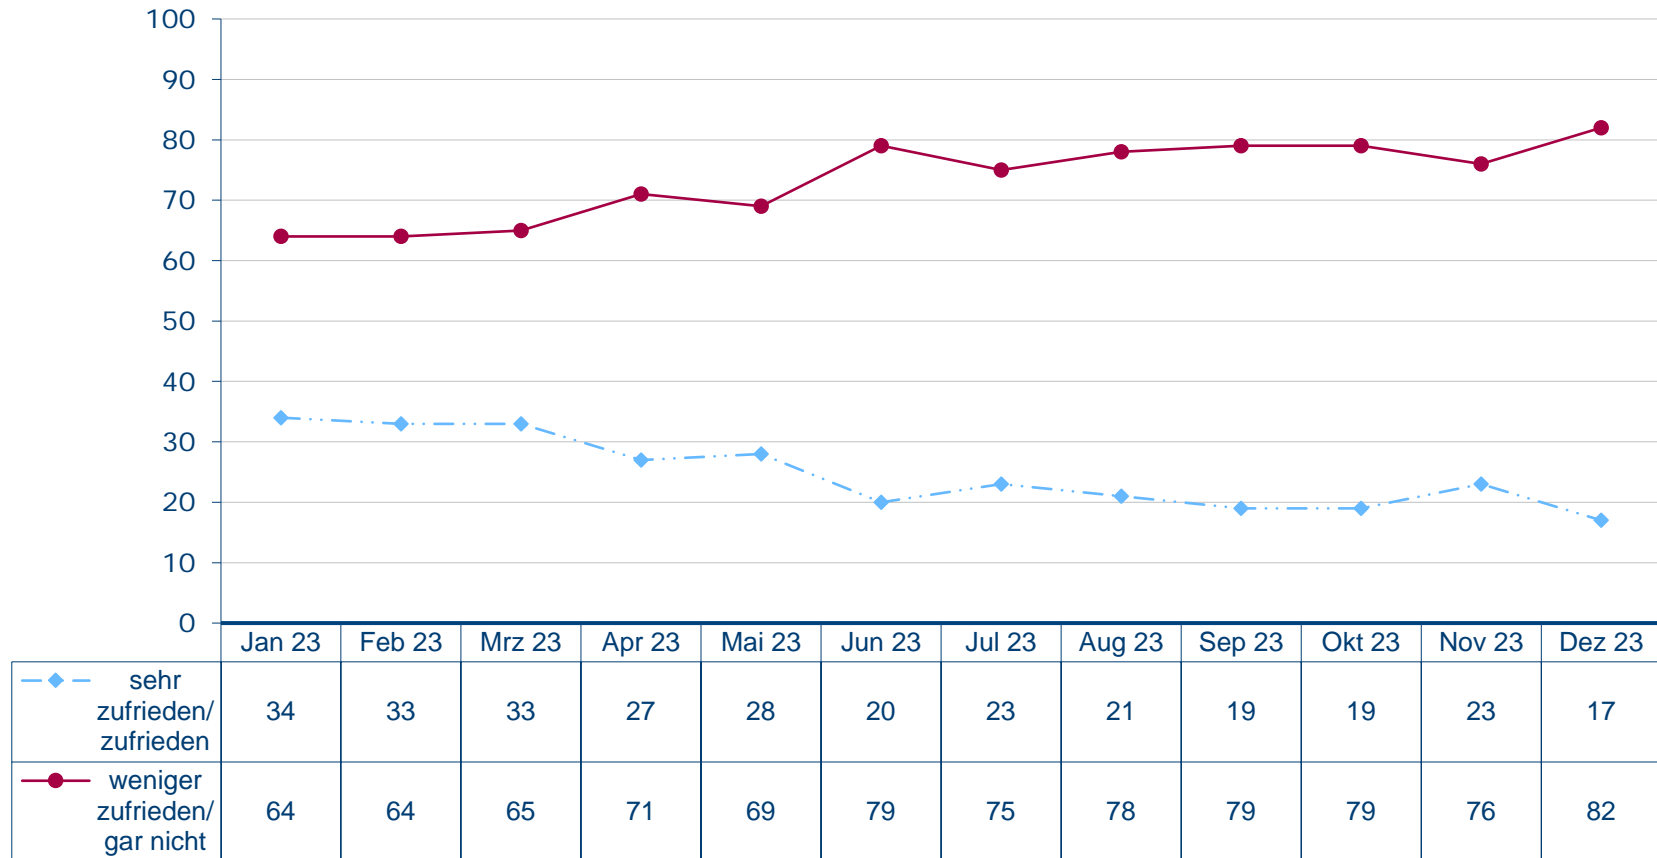

Zufriedenheit mit der Bundesregierung 2023

Wie zufrieden sind Sie mit der Arbeit der Bundesregierung? Sind Sie damit ...

Fehlende Werte zu 100%: Weiß nicht/keine Angabe

Quelle: Infratest dimap: DeutschlandTREND