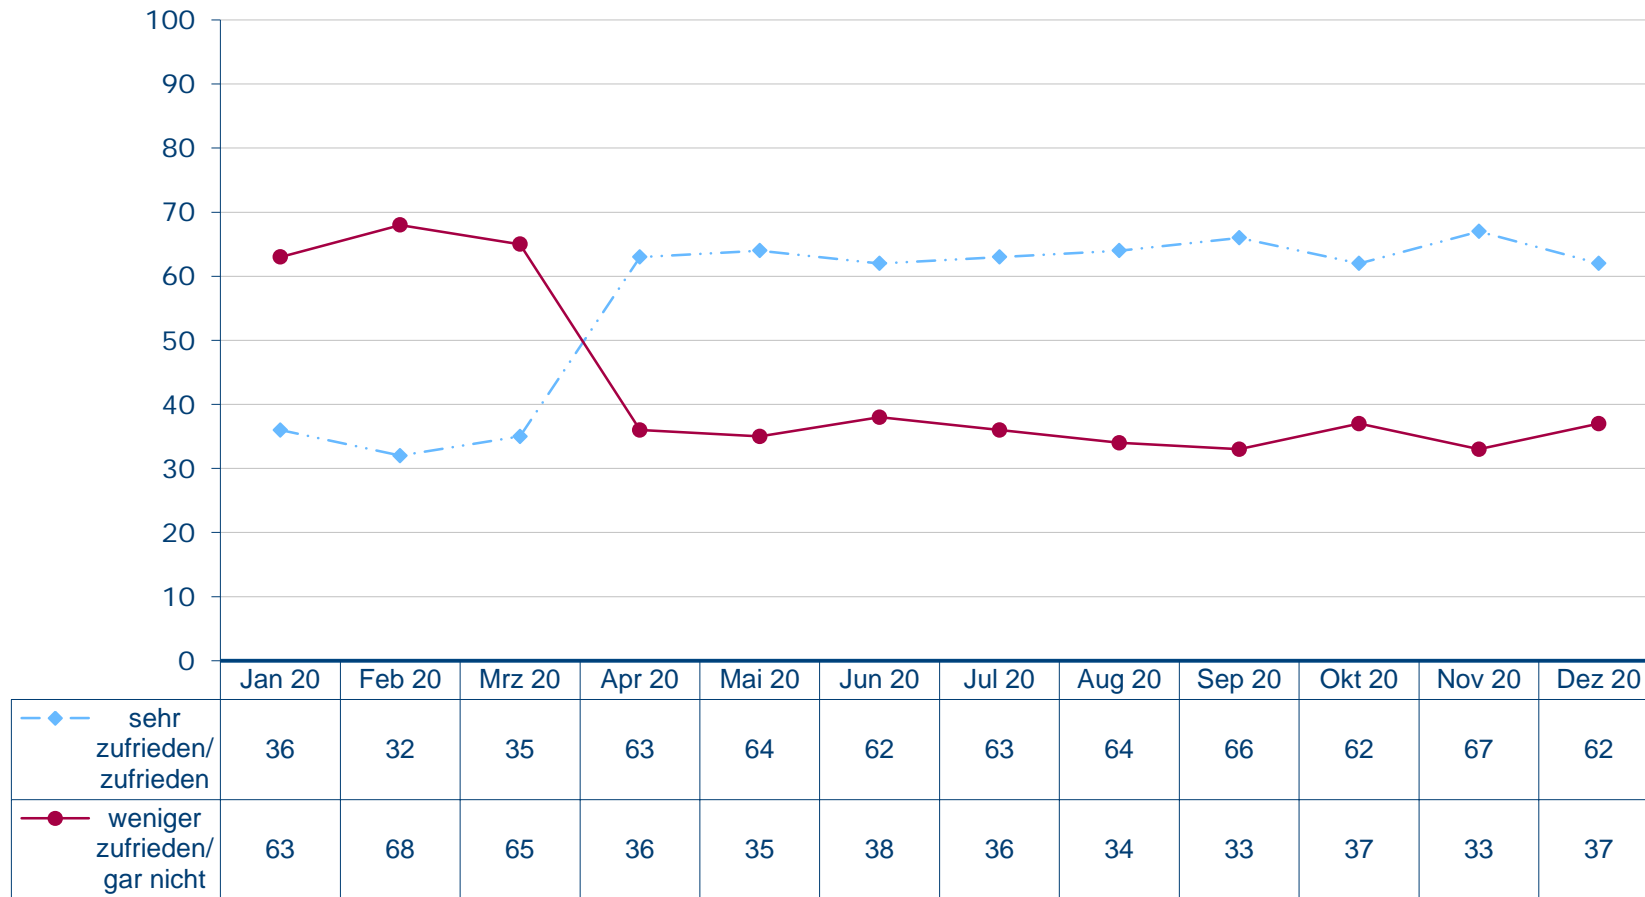

Zufriedenheit mit der Bundesregierung 2020

Wie zufrieden sind Sie mit der Arbeit der Bundesregierung? Sind Sie damit...

Fehlende Werte zu 100%: Weiß nicht/keine Angabe

Quelle: Infratest dimap: DeutschlandTREND