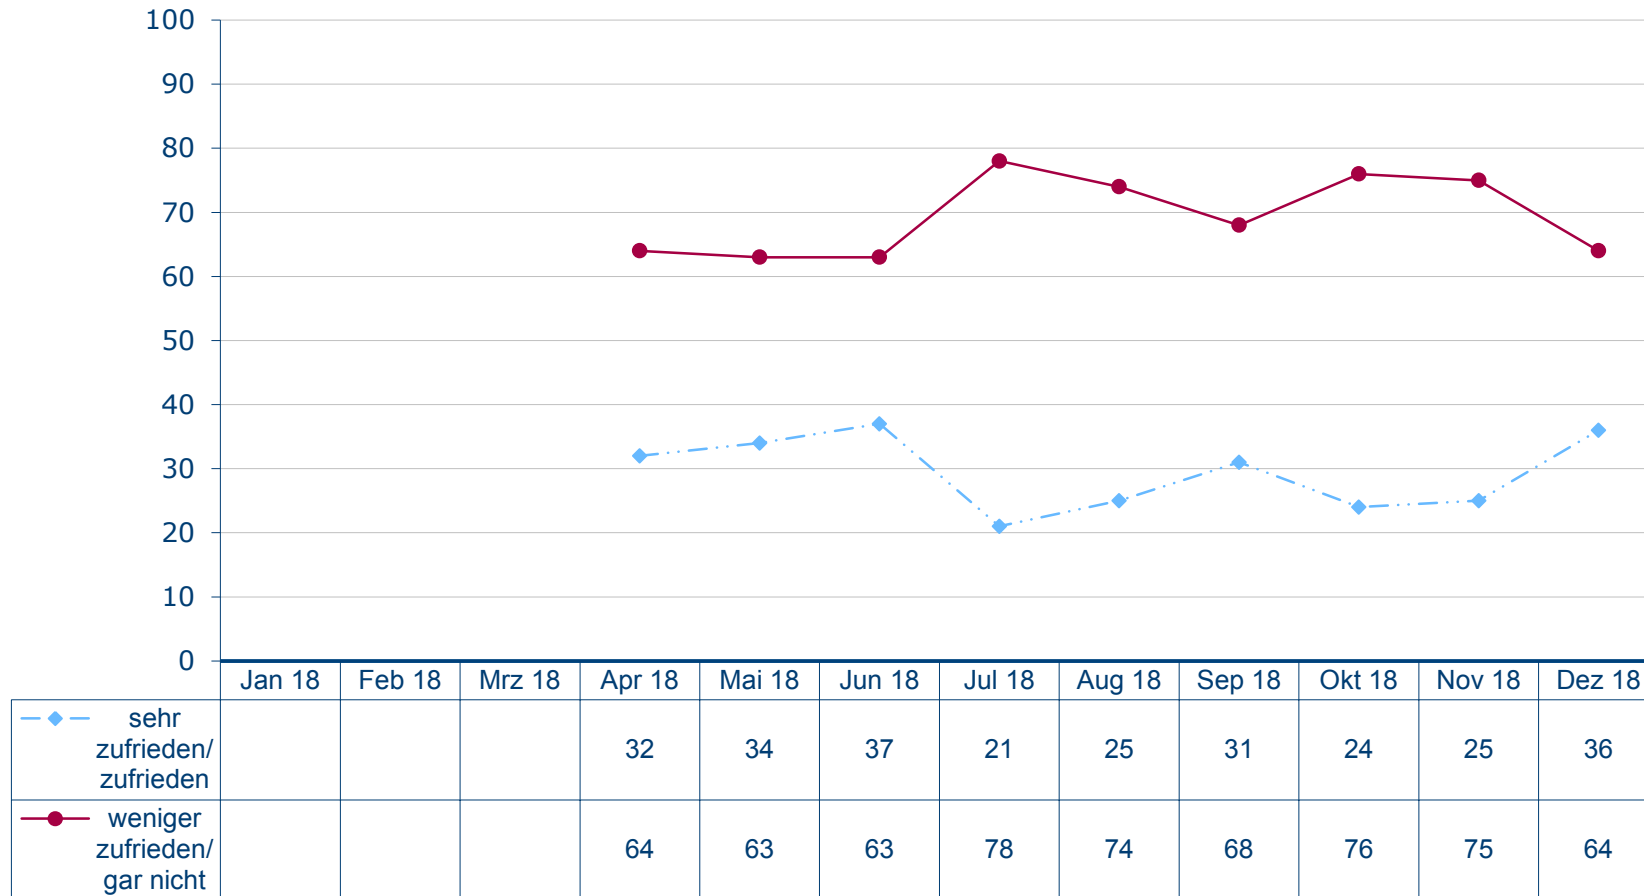

Zufriedenheit mit der Bundesregierung 2018

Wie zufrieden sind Sie mit der Arbeit der Bundesregierung? Sind Sie damit...

Fehlende Werte zu 100%: Weiß nicht/keine Angabe

Quelle: Infratest dimap: DeutschlandTREND