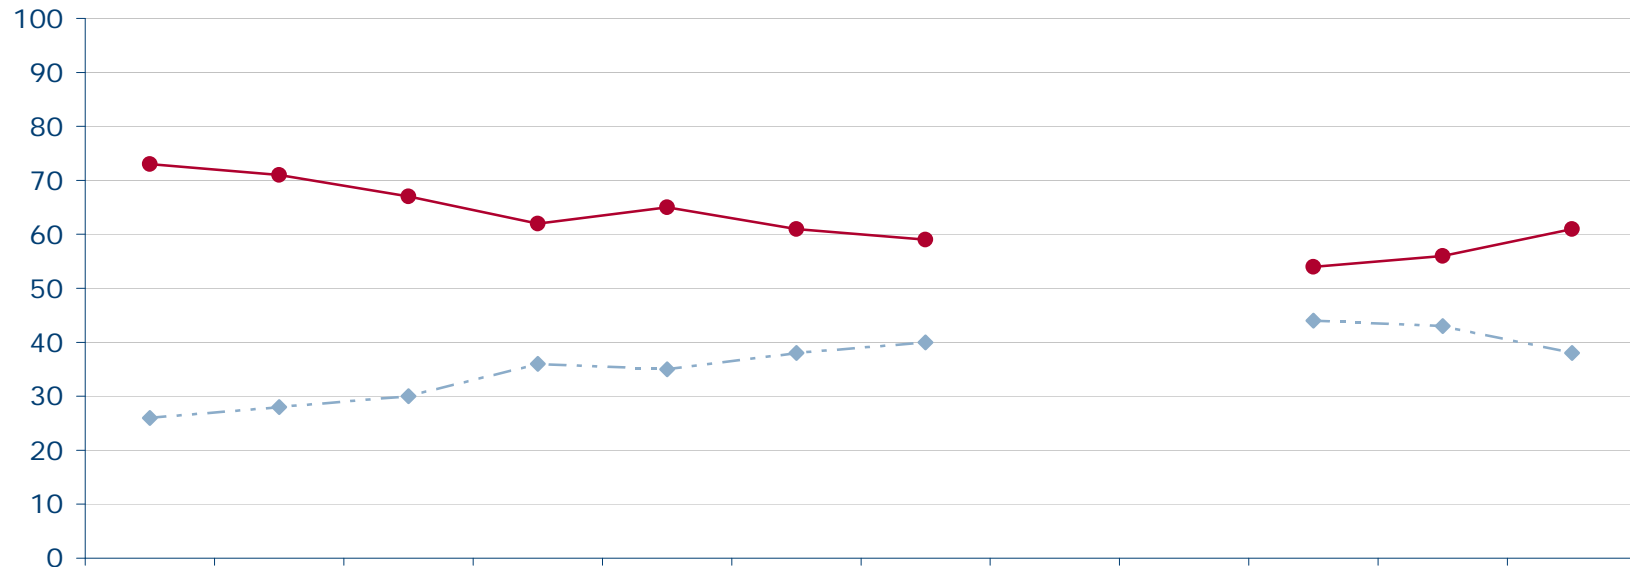

Zufriedenheit mit der Bundesregierung 2007

Wie zufrieden sind Sie mit den Leistungen der Bundesregierung? Sind Sie damit...

	Jan 07	Feb 07	Mrz 07	Apr 07	Mai 07	Jun 07	Jul 07	Aug 07	Sep 07	Okt 07	Nov 07	Dez 07
—◆— sehr zufrieden/zufrieden	26	28	30	36	35	38	40			44	43	38
—●— weniger zufrieden/gar nicht	73	71	67	62	65	61	59			54	56	61

Quelle: Infratest dimap: DeutschlandTREND