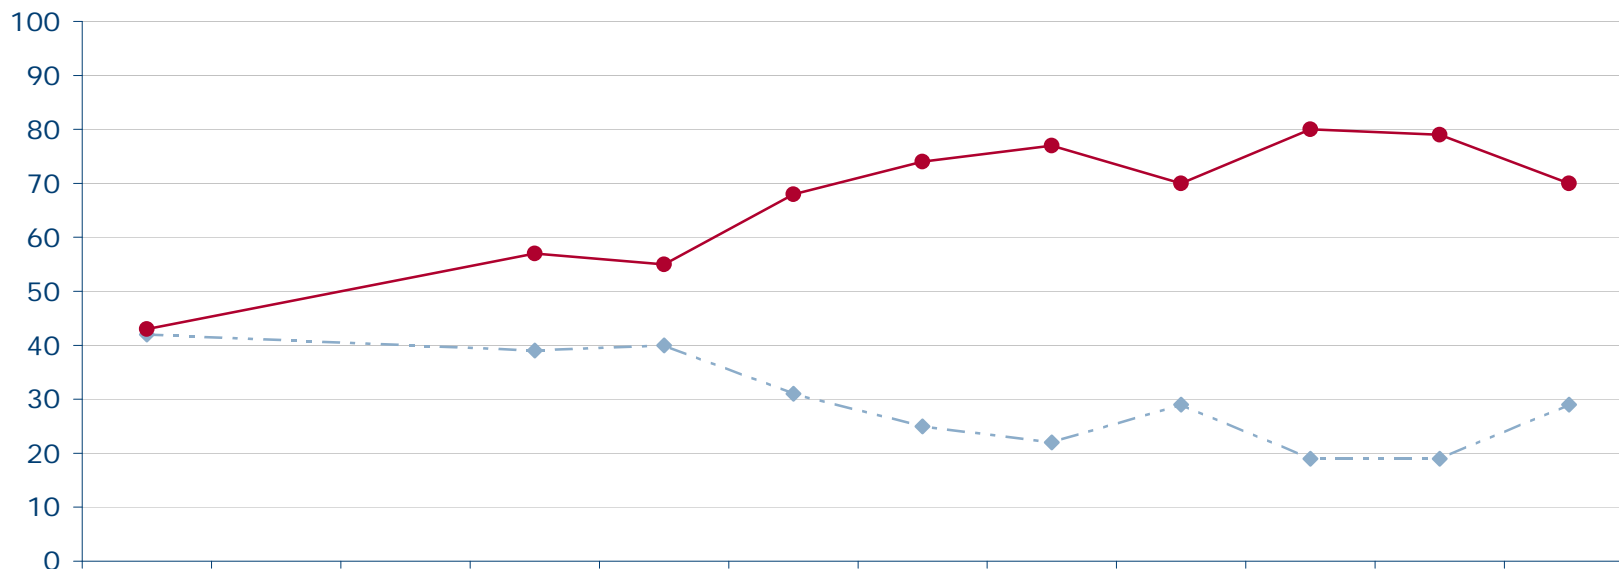

Zufriedenheit mit der Bundesregierung 2006

Wie zufrieden sind Sie mit den Leistungen der Bundesregierung? Sind Sie damit...

	Jan 06	Apr 06	Mai 06	Jun 06	Jul 06	Aug 06	Sep 06	Okt 06	Nov 06	Dez 06
—◆— sehr zufrieden/zufrieden	42	39	40	31	25	22	29	19	19	29
—●— weniger zufrieden/gar nicht	43	57	55	68	74	77	70	80	79	70

Quelle: Infratest dimap: DeutschlandTREND