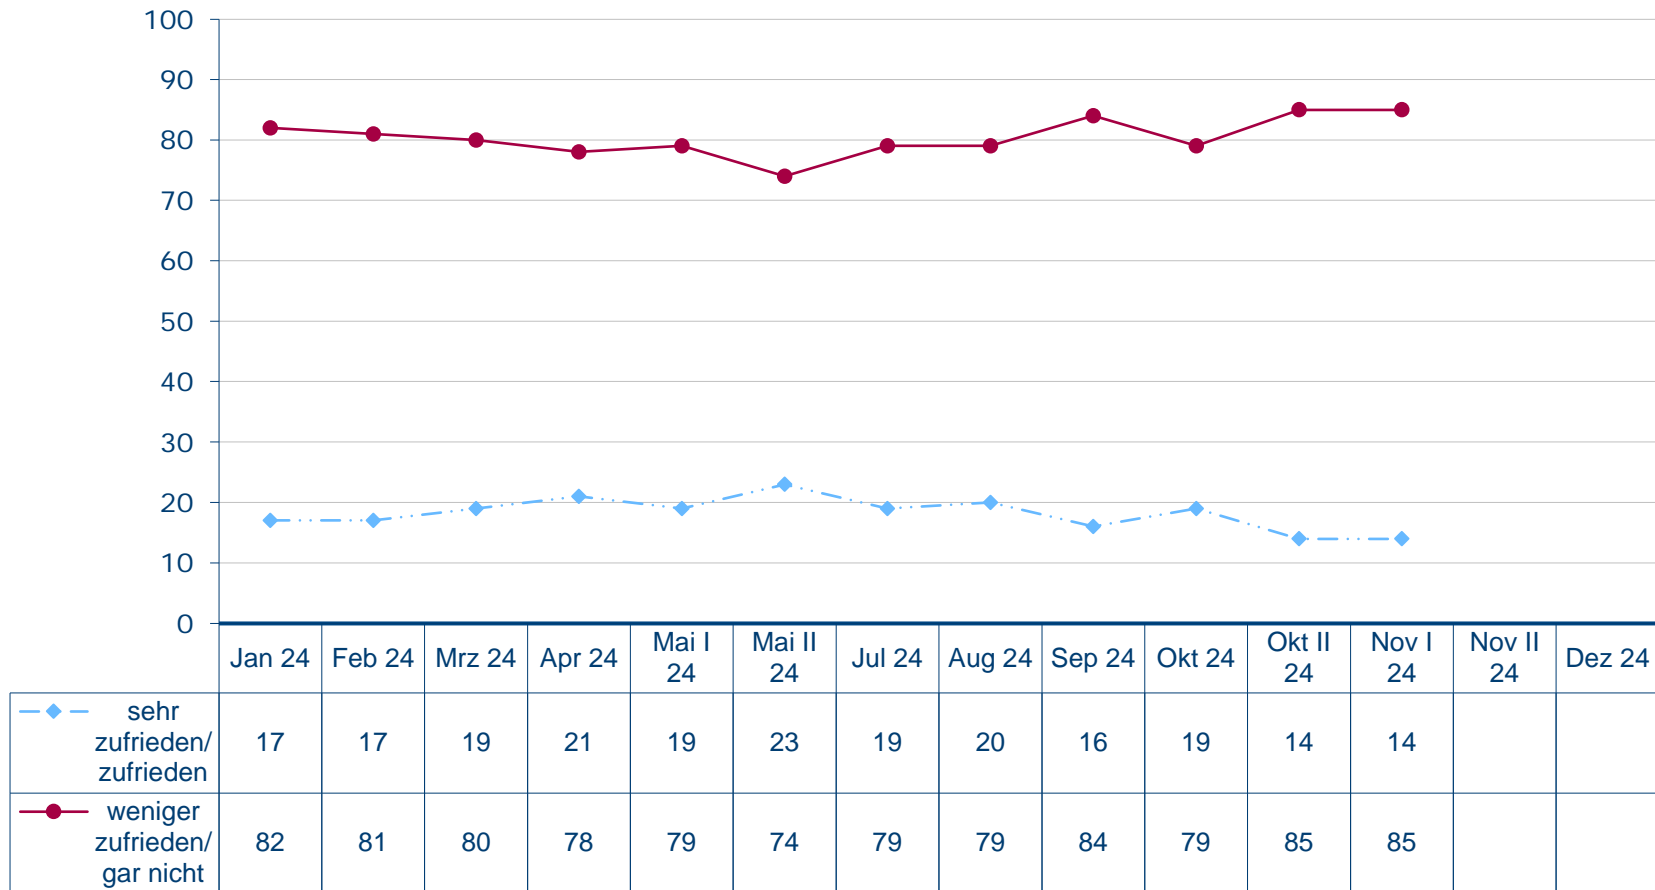

Zufriedenheit mit der Bundesregierung 2024

Wie zufrieden sind Sie mit der Arbeit der Bundesregierung? Sind Sie damit ...

Fehlende Werte zu 100%: Weiß nicht/keine Angabe

Quelle: Infratest dimap: ARD-DeutschlandTREND