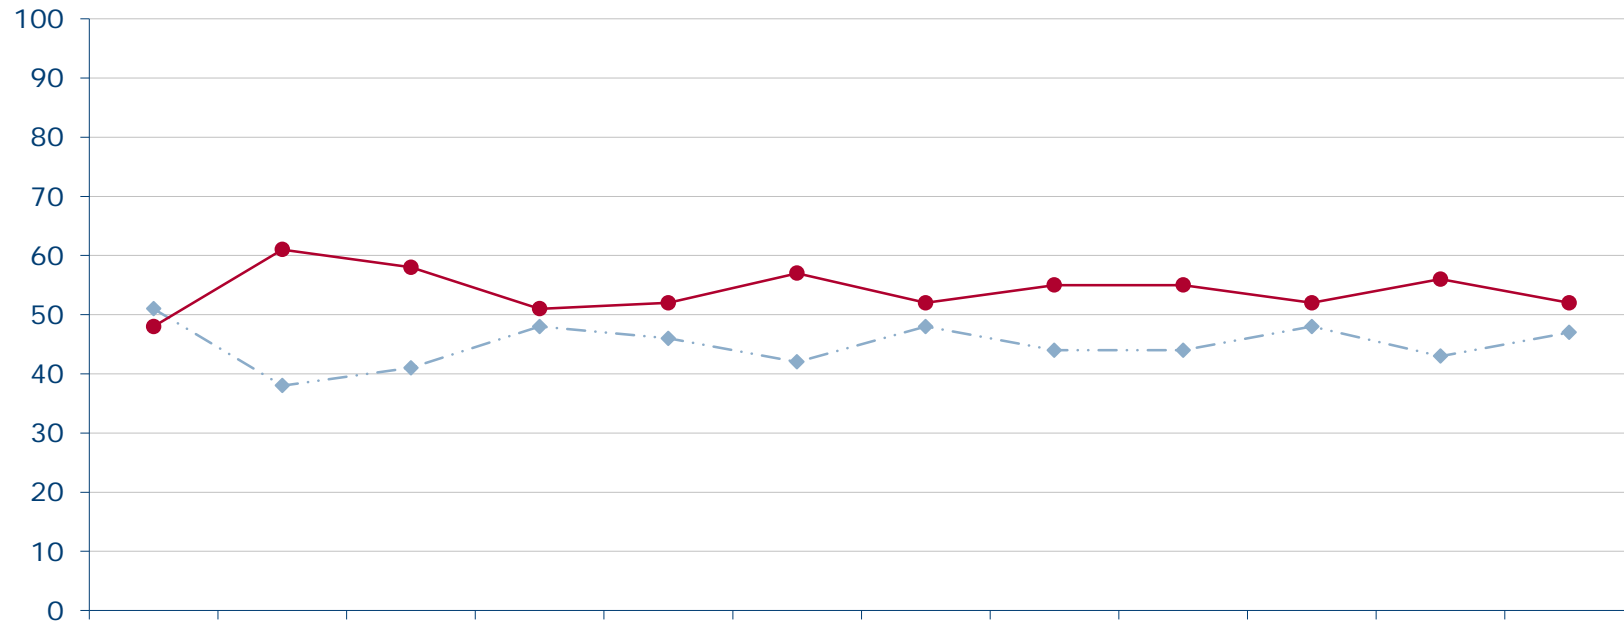

Zufriedenheit mit der Bundesregierung 2016

Wie zufrieden sind Sie mit der Arbeit der Bundesregierung? Sind Sie damit...

	Jan 16	Feb 16	Mrz 16	Apr 16	Mai 16	Jun 16	Jul 16	Aug 16	Sep 16	Okt 16	Nov 16	Dez 16
—◆— sehr zufrieden/zufrieden	51	38	41	48	46	42	48	44	44	48	43	47
—●— weniger zufrieden/gar nicht	48	61	58	51	52	57	52	55	55	52	56	52

Fehlende Werte zu 100%: Weiß nicht/keine
Quelle: Infratest dimap: DeutschlandTREND