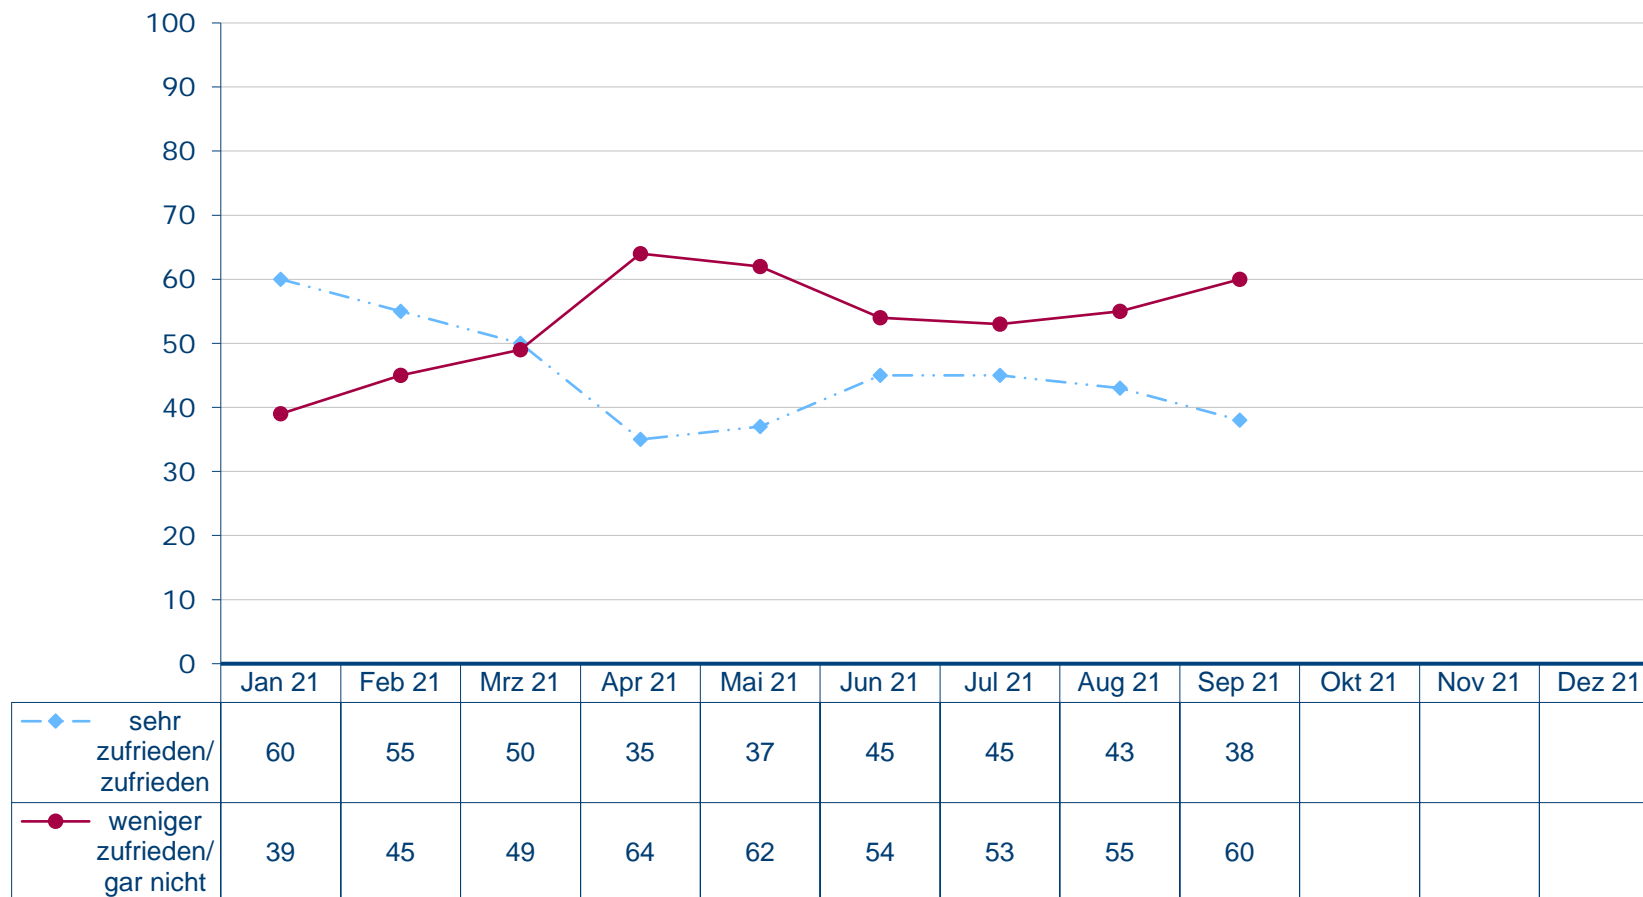

Zufriedenheit mit der Bundesregierung 2021

Wie zufrieden sind Sie mit der Arbeit der Bundesregierung? Sind Sie damit...

Fehlende Werte zu 100%: Weiß nicht/keine Angabe

Quelle: Infratest dimap: DeutschlandTREND