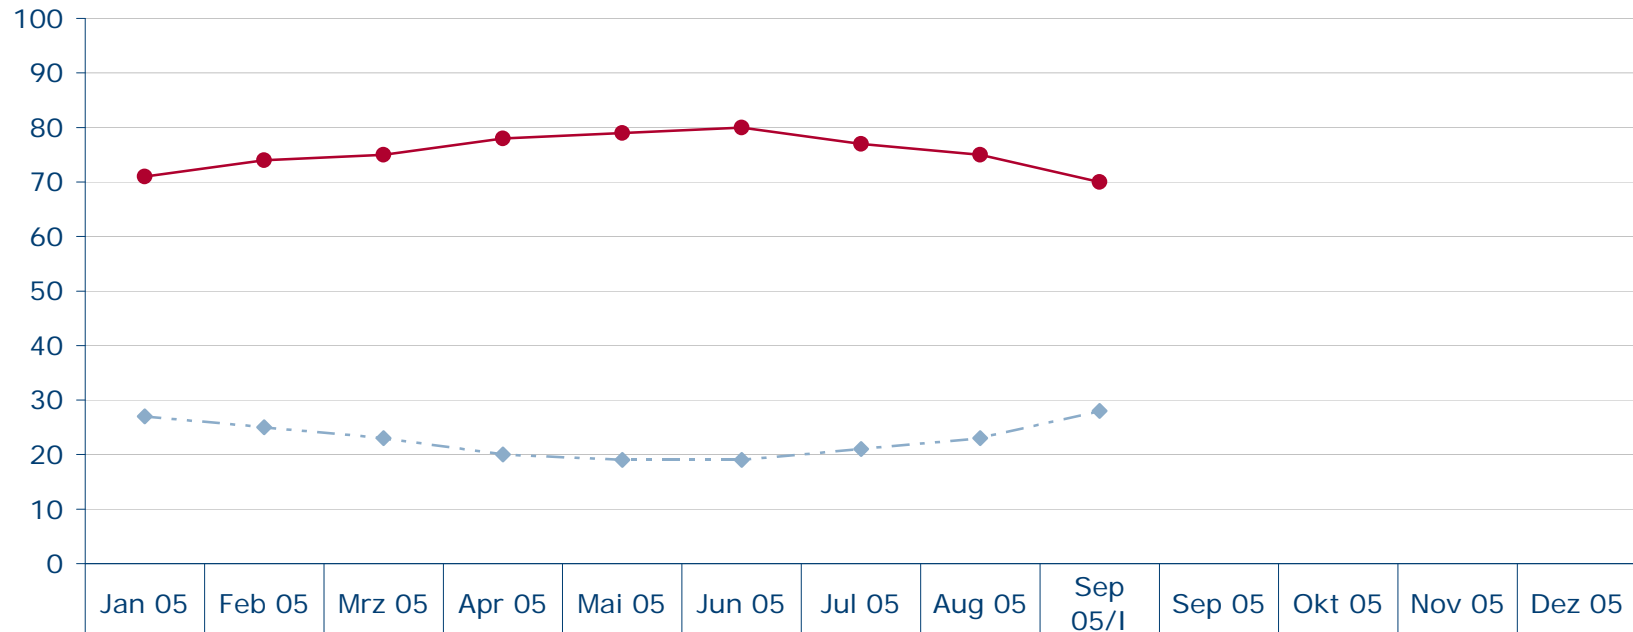

Zufriedenheit mit der Bundesregierung 2005

Wie zufrieden sind Sie mit den Leistungen der Bundesregierung? Sind Sie damit...

	Jan 05	Feb 05	Mrz 05	Apr 05	Mai 05	Jun 05	Jul 05	Aug 05	Sep 05/I	Sep 05	Okt 05	Nov 05	Dez 05
—◆— sehr zufrieden/zufrieden	27	25	23	20	19	19	21	23	28				
—●— weniger zufrieden/gar nicht	71	74	75	78	79	80	77	75	70				

Quelle: Infratest dimap: DeutschlandTREND