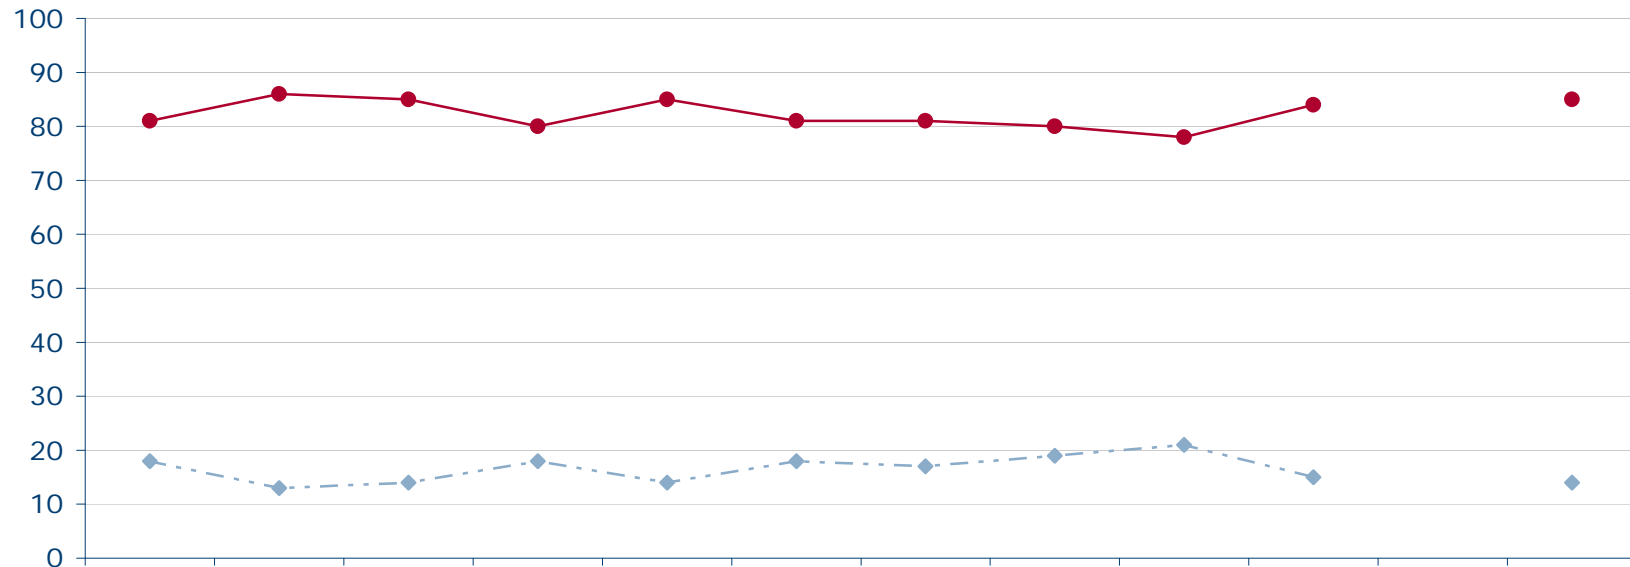

Zufriedenheit mit der Bundesregierung 2003

Wie zufrieden sind Sie mit den Leistungen der Bundesregierung? Sind Sie damit...

	Jan 03	Feb 03	Mrz 03	Apr 03	Mai 03	Jun 03	Jul 03	Aug 03	Sep 03	Okt 03	Nov 03	Dez 03
—◆— sehr zufrieden/zufrieden	18	13	14	18	14	18	17	19	21	15		14
—●— weniger zufrieden/gar nicht	81	86	85	80	85	81	81	80	78	84		85

Quelle: Infratest dimap: DeutschlandTREND