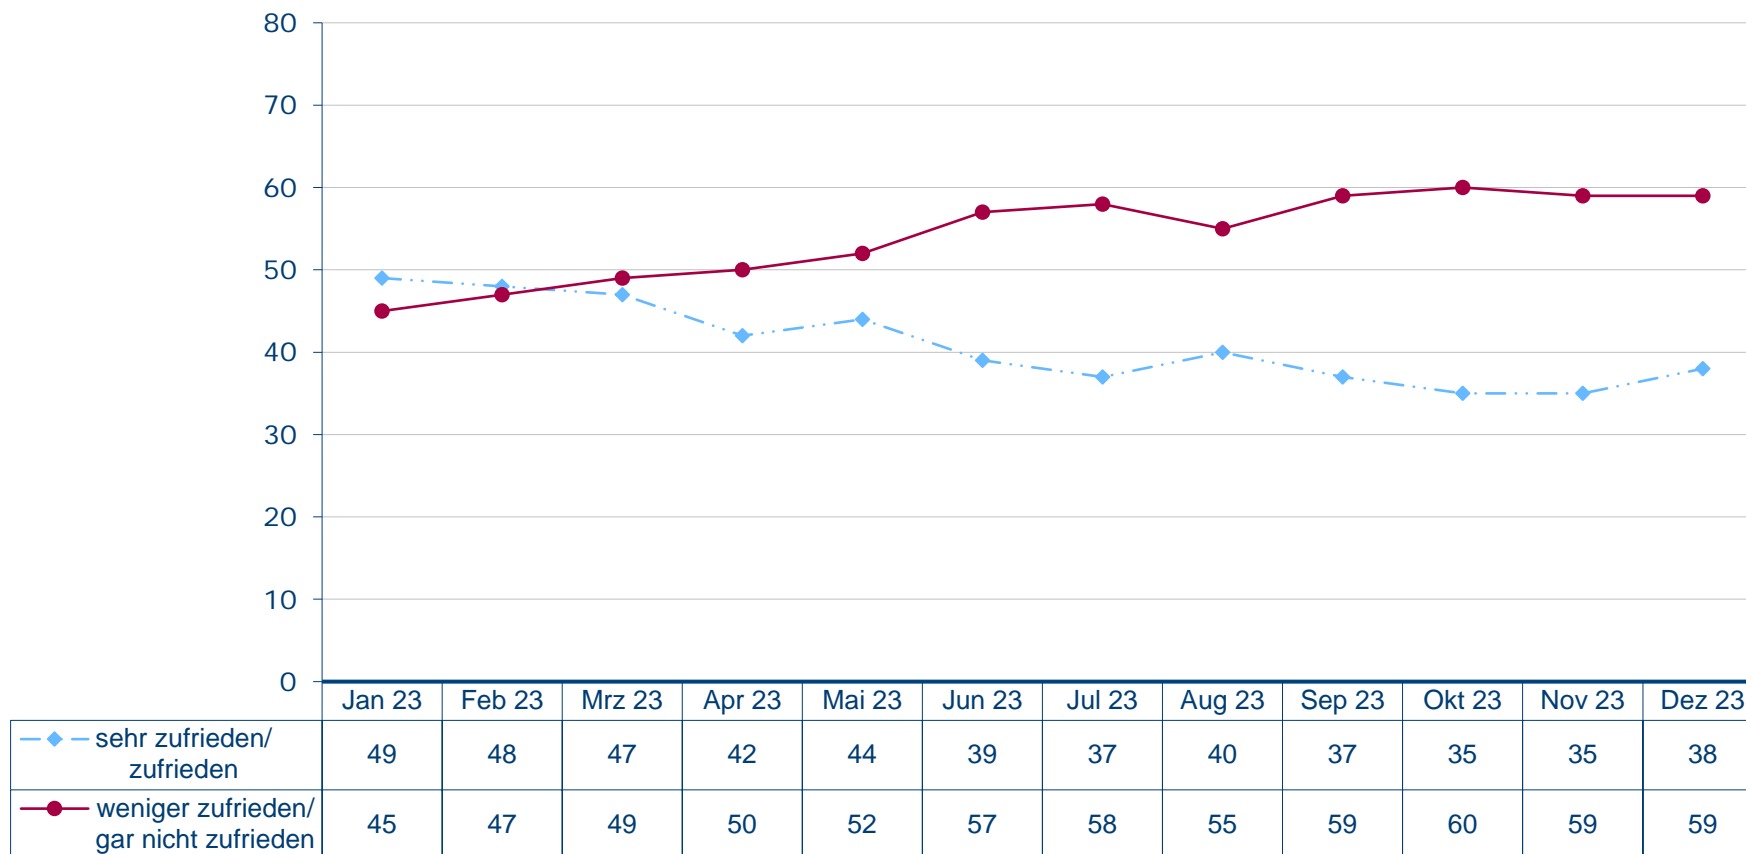

Bundesministerin des Auswärtigen und Bundesvorsitzende der Grünen Annalena Baerbock
 Wie zufrieden sind Sie mit der politischen Arbeit von Annalena Baerbock?

Angaben in Prozent, fehlende Werte zu 100 Prozent "kenne ich nicht/weiß nicht/keine Angabe"
 Quelle: Infratest dimap: DeutschlandTREND

Bundesministerin des Auswärtigen und Bundesvorsitzende der Grünen Annalena Baerbock

Wie zufrieden sind Sie mit der politischen Arbeit von Annalena Baerbock?

Angaben in Prozent, fehlende Werte zu 100 Prozent "kenne ich nicht/weiß nicht/keine Angabe"