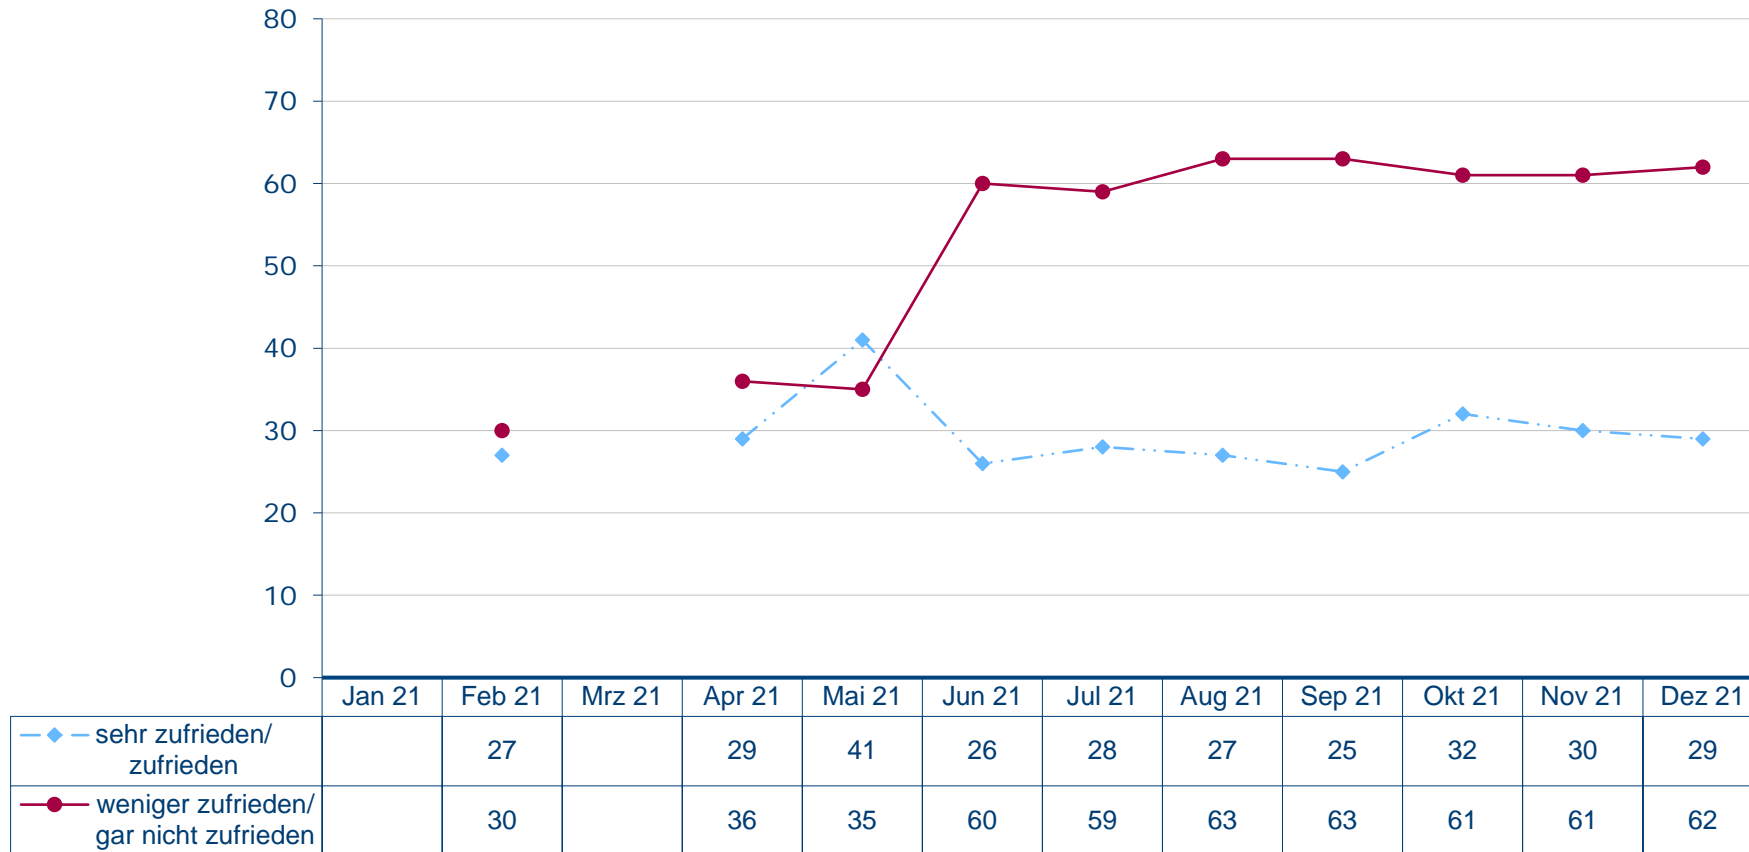

Bundesministerin des Auswärtigen und Bundesvorsitzende der Grünen Annalena Baerbock
Wie zufrieden sind Sie mit der politischen Arbeit von Annalena Baerbock?

Angaben in Prozent, fehlende Werte zu 100 Prozent "kenne ich nicht/weiß nicht/keine Angabe"
Quelle: Infratest dimap: DeutschlandTREND