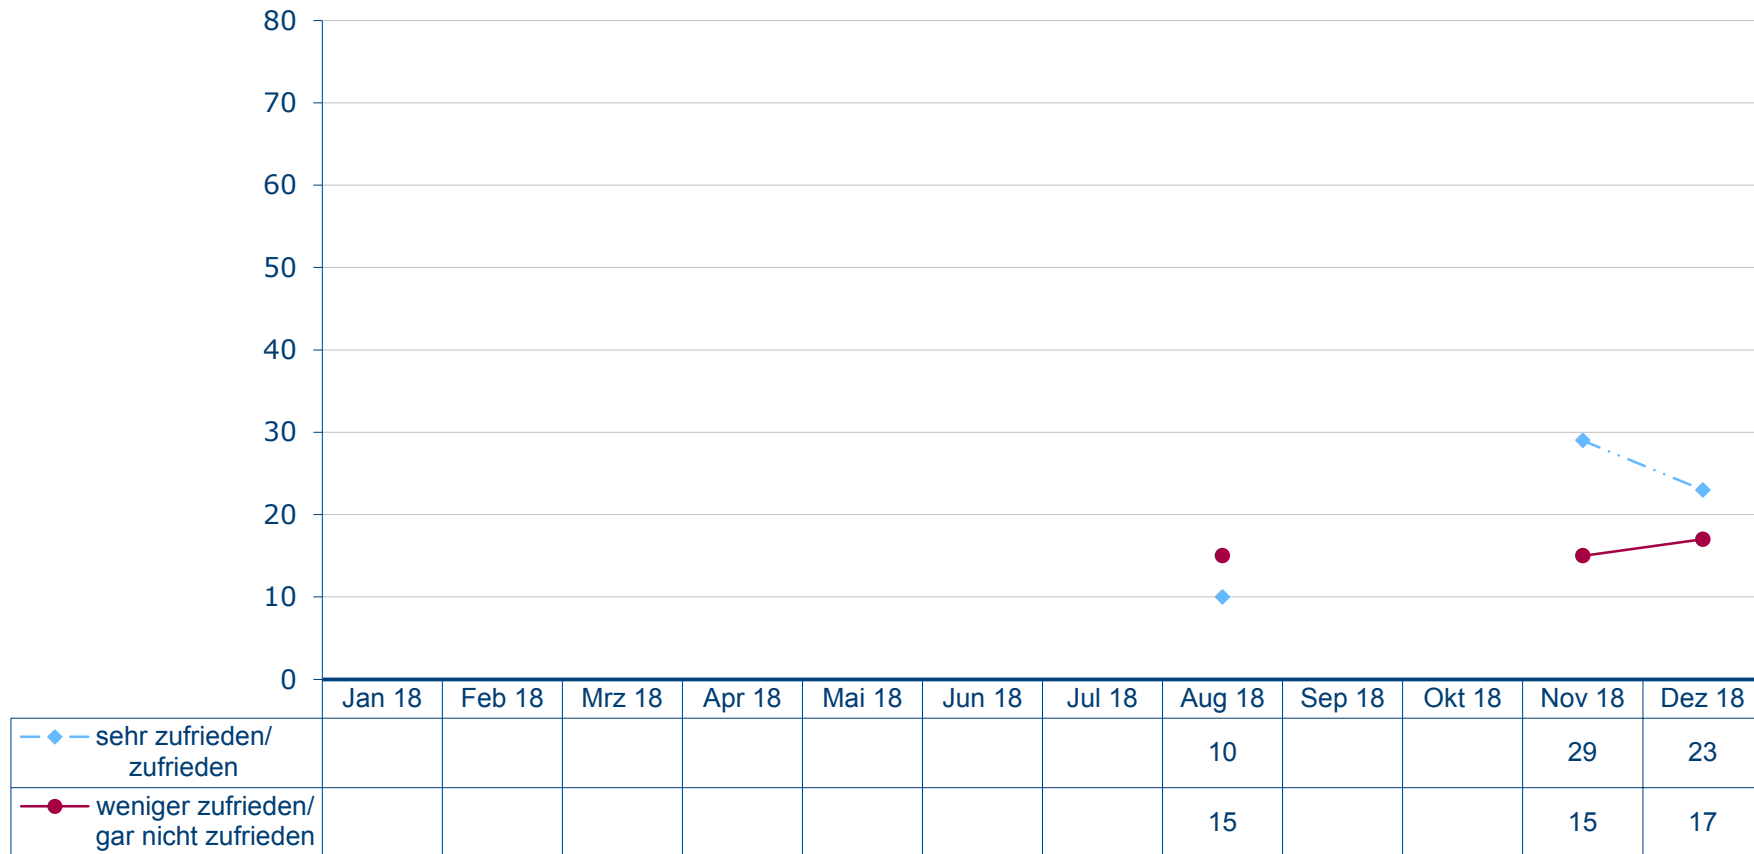

Bundesvorsitzende der Grünen Annalena Baerbock

Wie zufrieden sind Sie mit der politischen Arbeit von Annalena Baerbock?

Fehlende Werte zu 100%: Weiß nicht/keine Angabe/kenne ich nicht/kann ich nicht beurteilen

Quelle: Infratest dimap: DeutschlandTREND