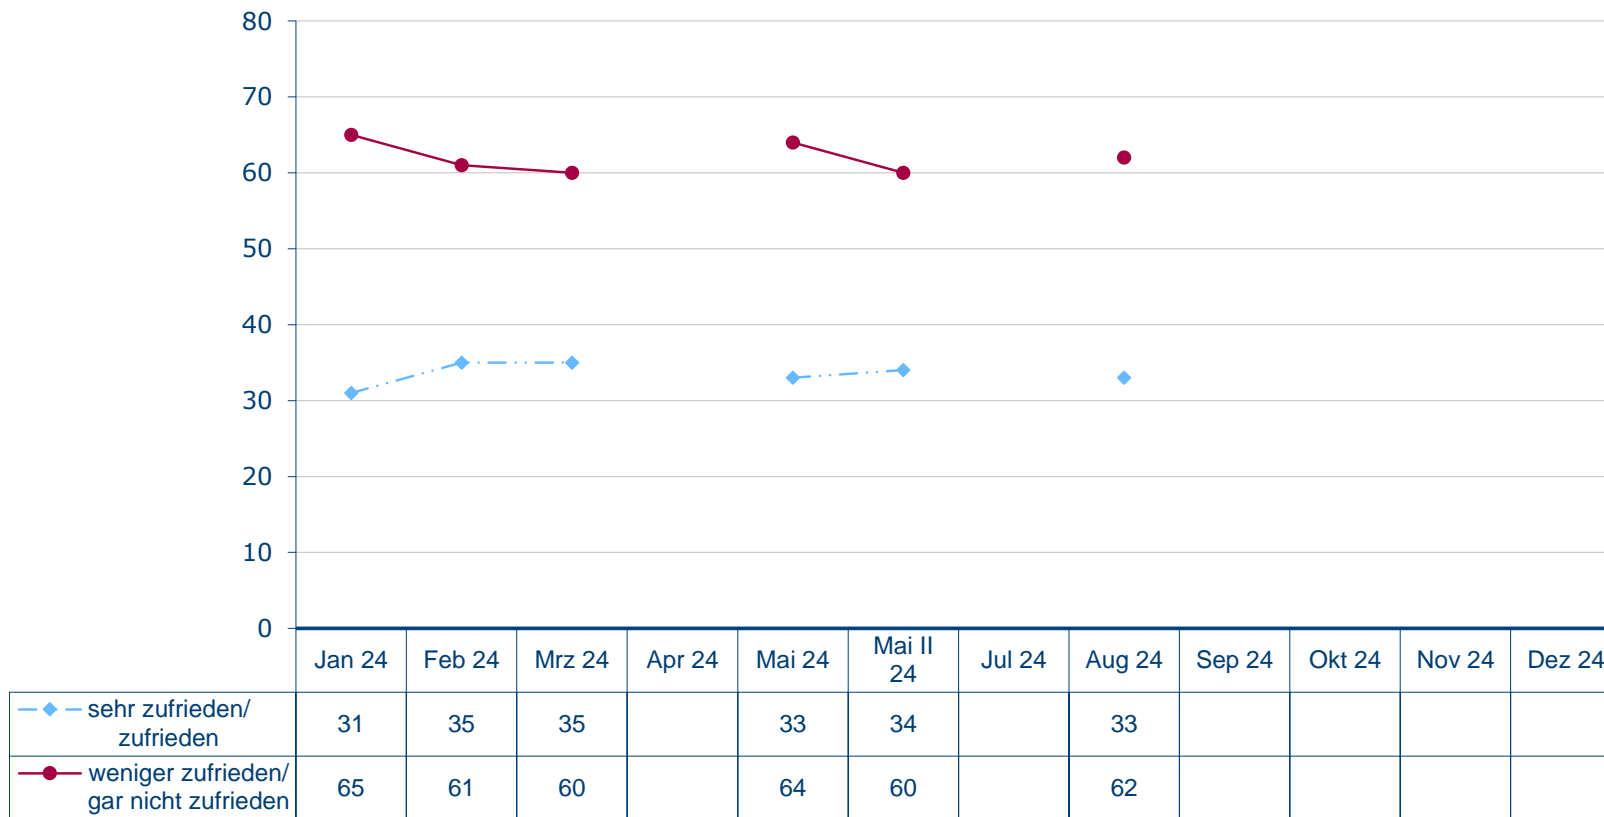

Bundesministerin des Auswärtigen und Bundesvorsitzende der Grünen Annalena Baerbock
 Wie zufrieden sind Sie mit der politischen Arbeit von Annalena Baerbock?

Angaben in Prozent, fehlende Werte zu 100 Prozent "kenne ich nicht/weiß nicht/keine Angabe"
 Quelle: Infratest dimap: DeutschlandTREND

Bundesministerin des Auswärtigen und Bundesvorsitzende der Grünen Annalena Baerbock

Wie zufrieden sind Sie mit der politischen Arbeit von Annalena Baerbock?

Angaben in Prozent, fehlende Werte zu 100 Prozent "kenne ich nicht/weiß nicht/keine Angabe"