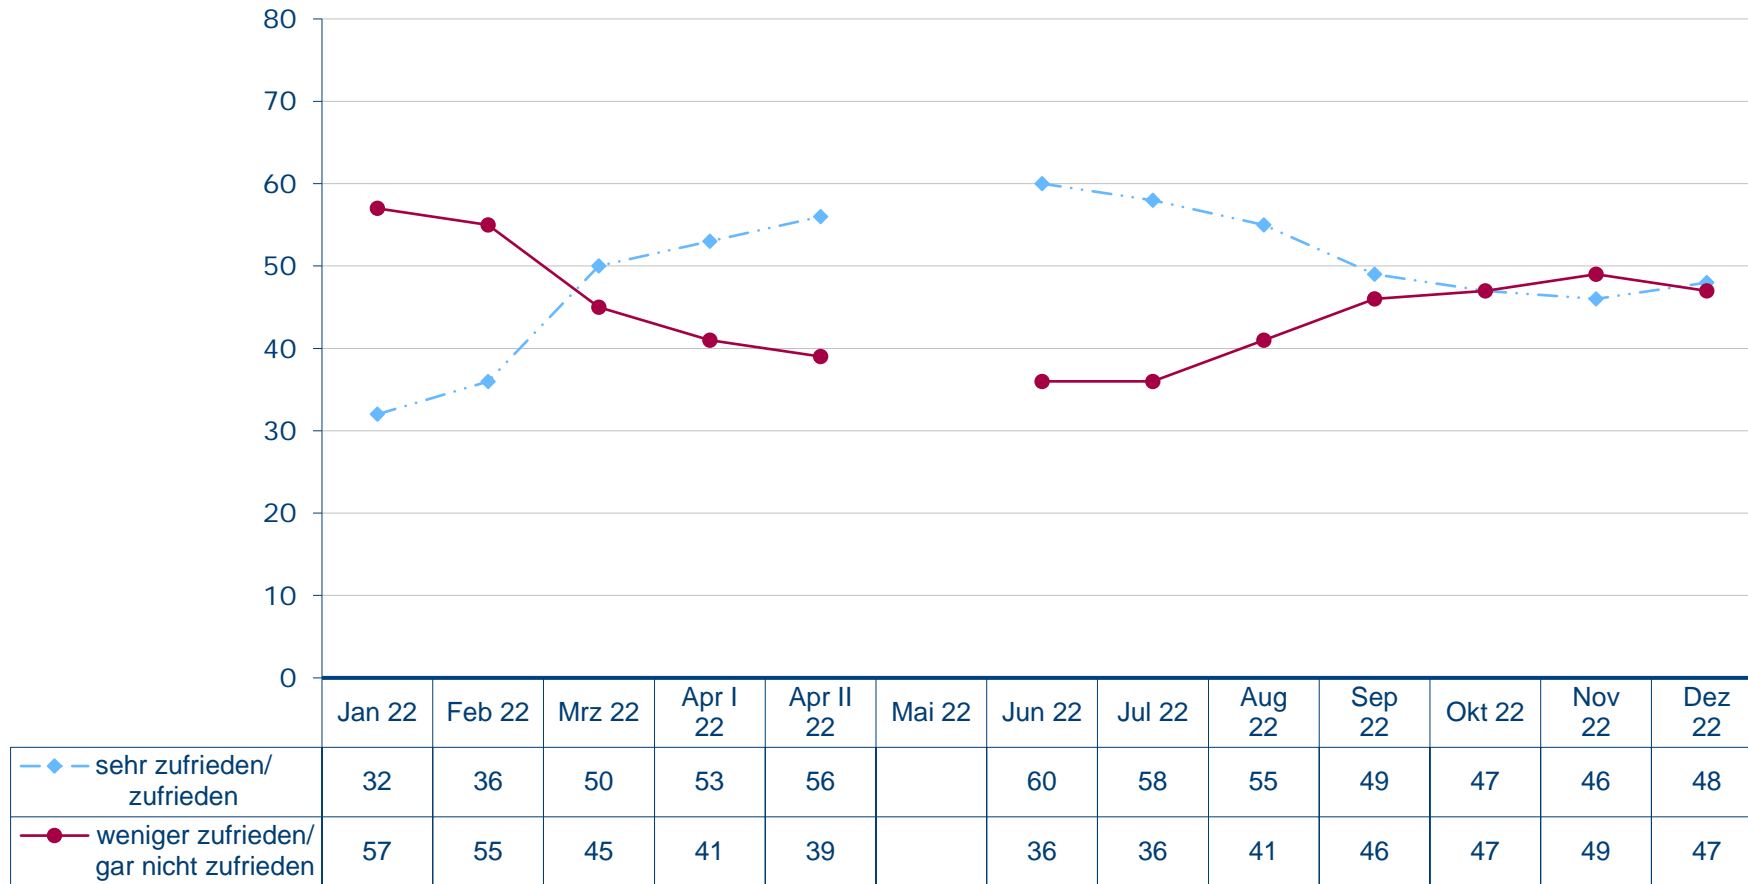

Bundesministerin des Auswärtigen und Bundesvorsitzende der Grünen Annalena Baerbock
 Wie zufrieden sind Sie mit der politischen Arbeit von Annalena Baerbock?

Angaben in Prozent, fehlende Werte zu 100 Prozent "kenne ich nicht/weiß nicht/keine Angabe"
 Quelle: Infratest dimap: DeutschlandTREND

Bundesministerin des Auswärtigen und Bundesvorsitzende der Grünen Annalena Baerbock

Wie zufrieden sind Sie mit der politischen Arbeit von Annalena Baerbock?

Angaben in Prozent, fehlende Werte zu 100 Prozent "kenne ich nicht/weiß nicht/keine Angabe"

Quelle: Infratest dimap: DeutschlandTREND

Bundesministerin des Auswärtigen und Bundesvorsitzende der Grünen Annalena Baerbock
 Wie zufrieden sind Sie mit der politischen Arbeit von Annalena Baerbock?

Angaben in Prozent, fehlende Werte zu 100 Prozent "kenne ich nicht/weiß nicht/keine Angabe"
 Quelle: Infratest dimap: DeutschlandTREND