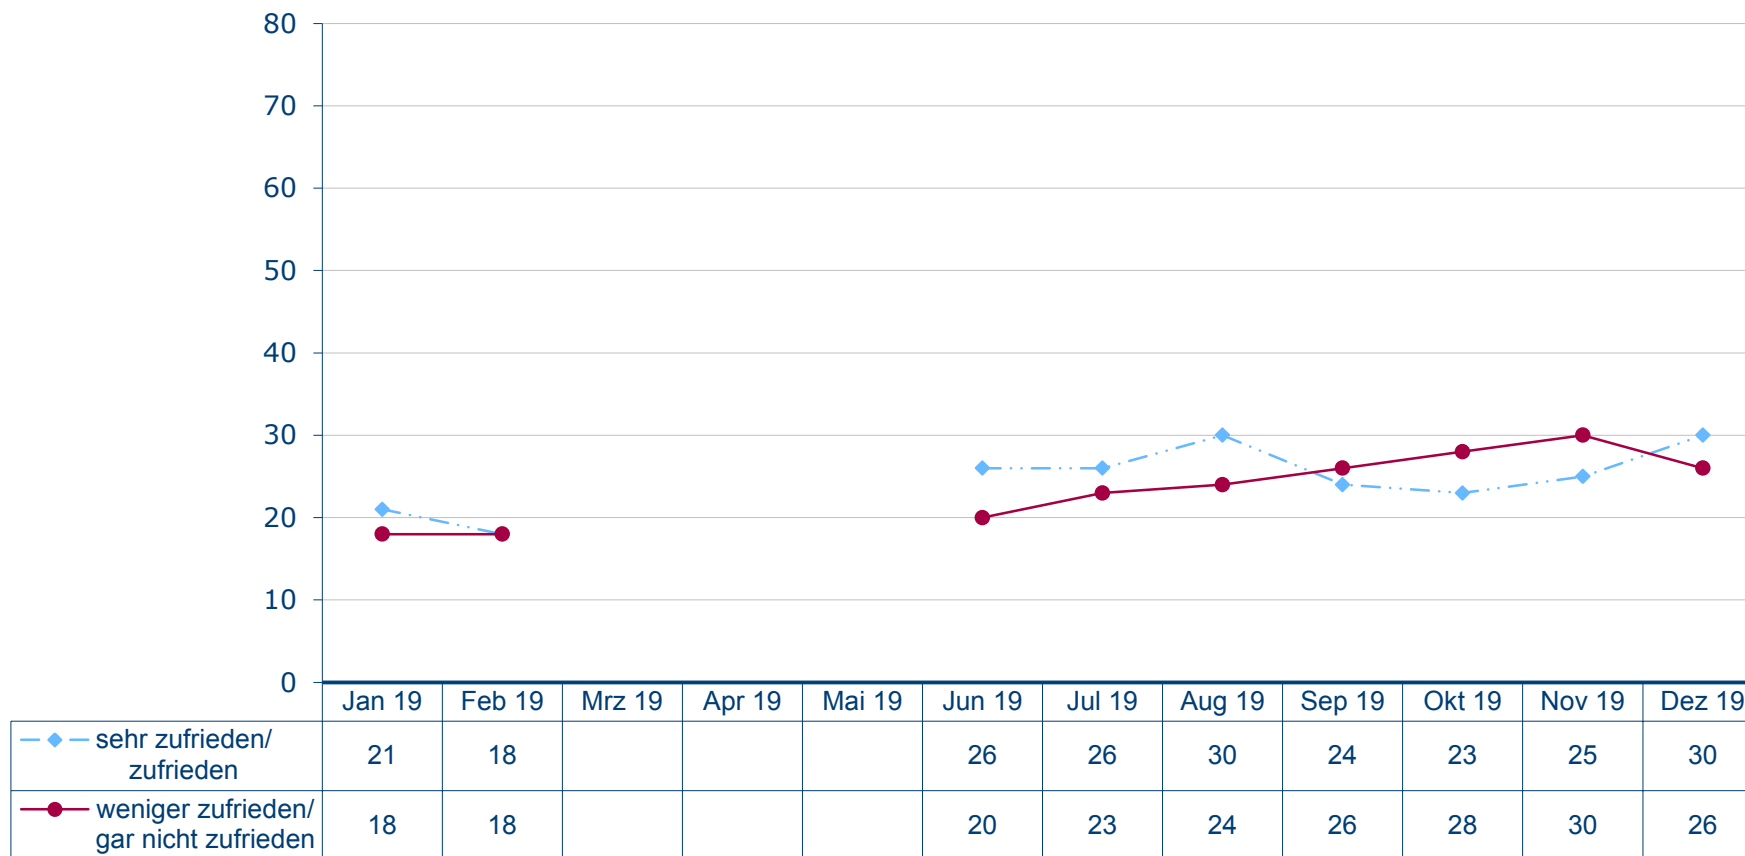

Bundesvorsitzende der Grünen Annalena Baerbock

Wie zufrieden sind Sie mit der politischen Arbeit von Annalena Baerbock?

Fehlende Werte zu 100%: Weiß nicht/keine Angabe/kenne ich nicht/kann ich nicht beurteilen

Quelle: Infratest dimap: DeutschlandTREND