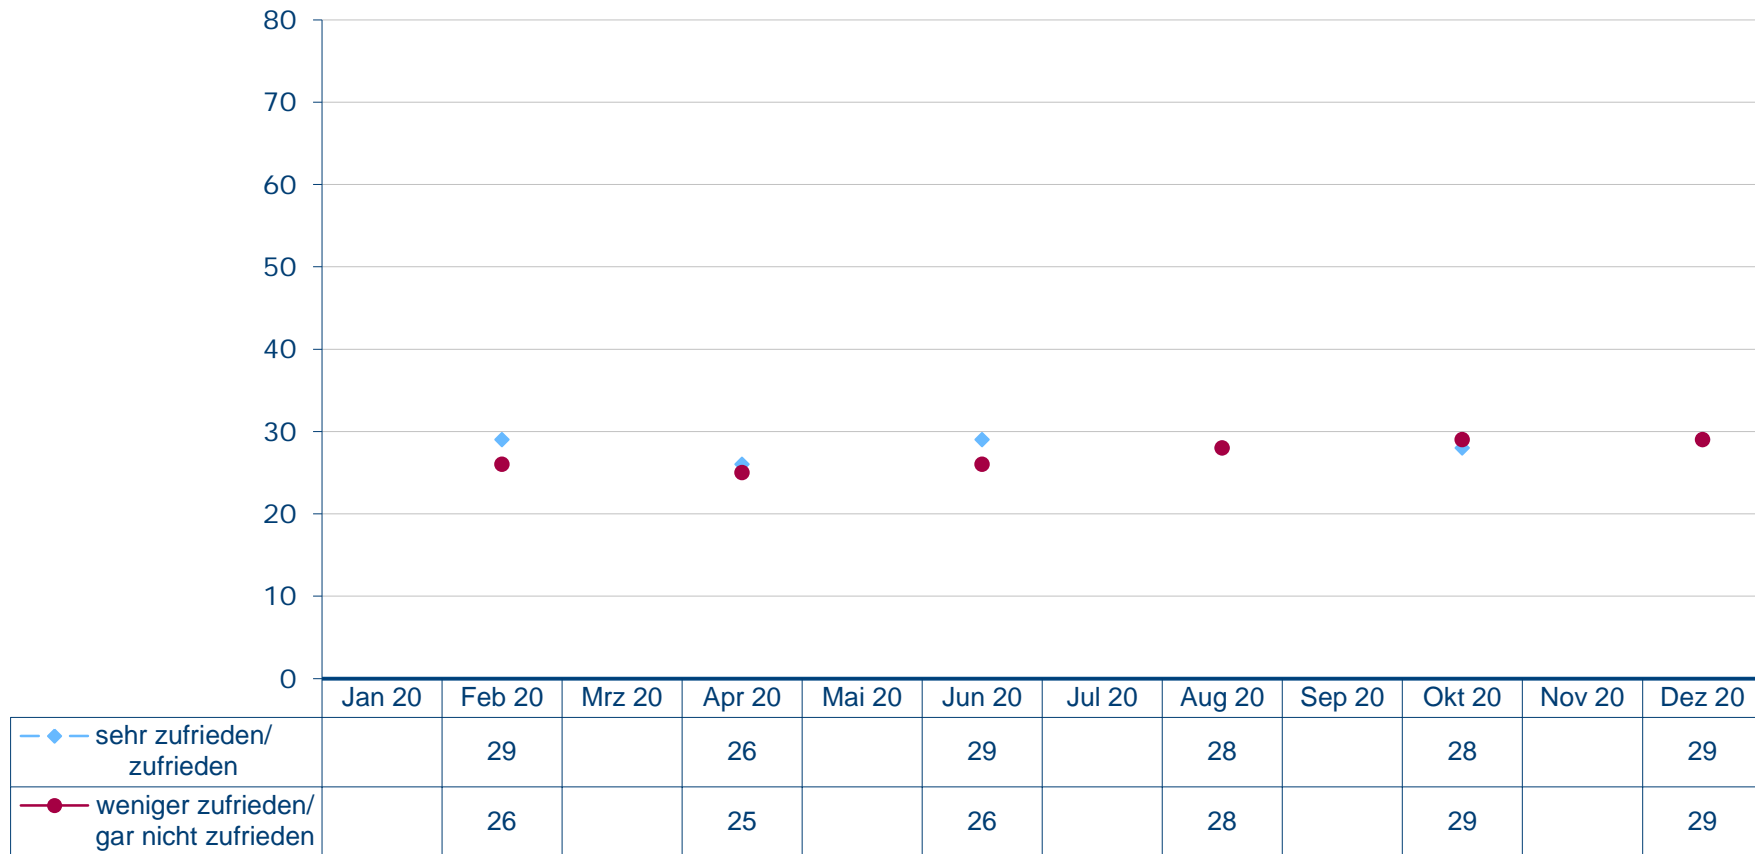

Bundesvorsitzende der Grünen Annalena Baerbock

Wie zufrieden sind Sie mit der politischen Arbeit von Annalena Baerbock?

Fehlende Werte zu 100%: Weiß nicht/keine Angabe/kenne ich nicht/kann ich nicht beurteilen

Quelle: Infratest dimap: DeutschlandTREND