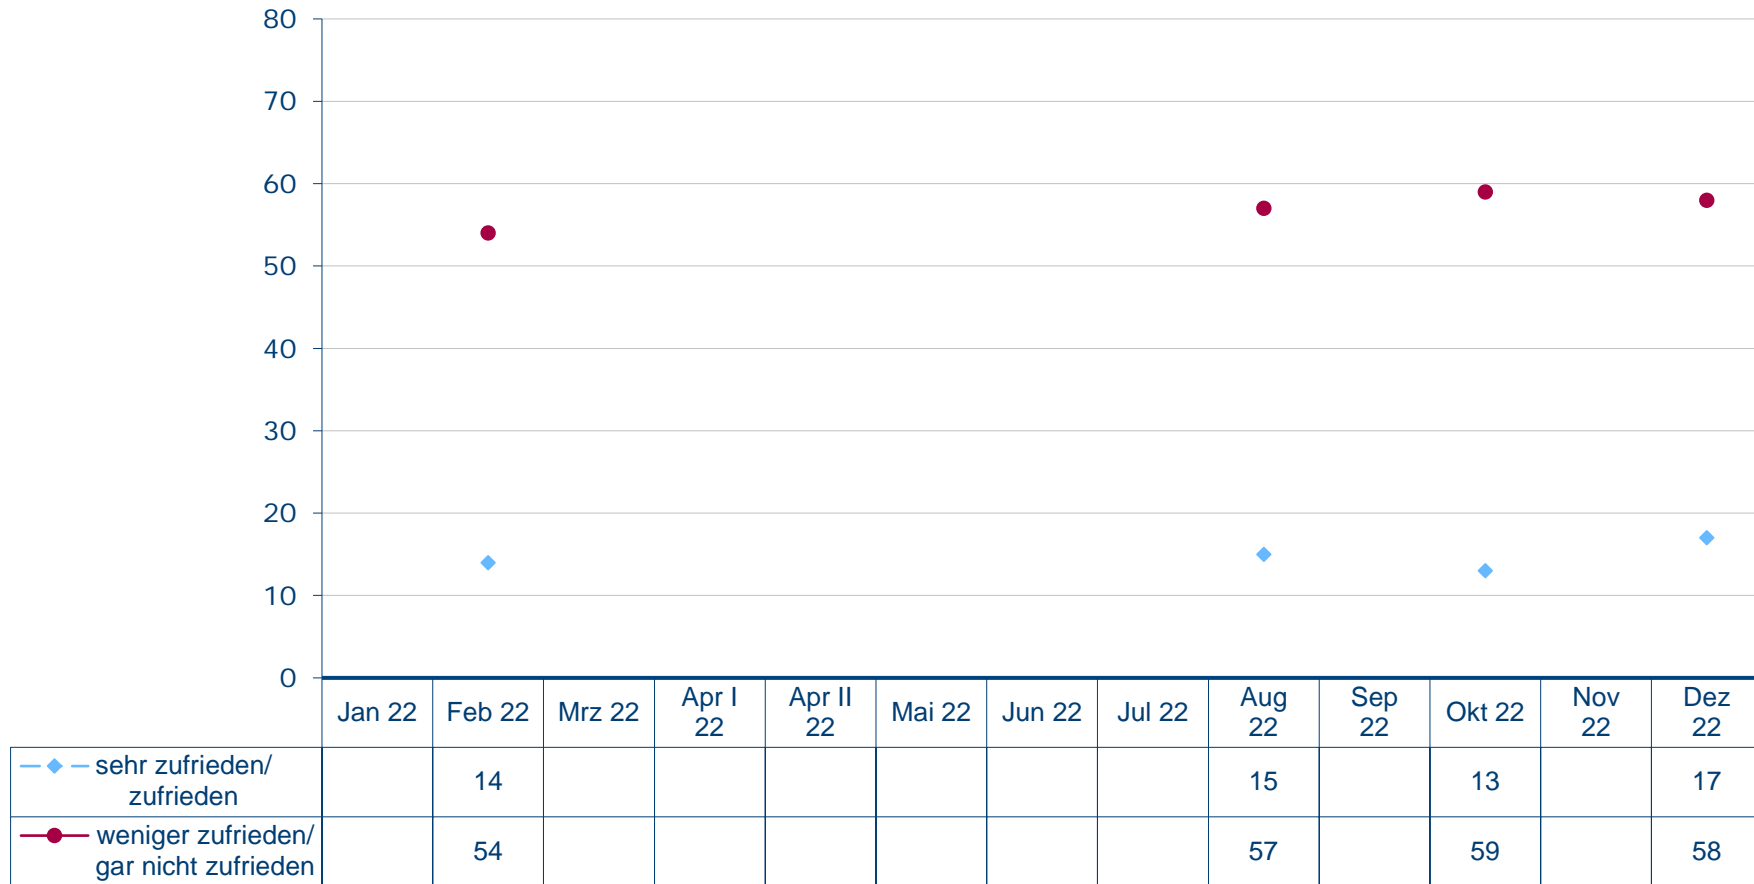

Vorsitzende der AfD-Fraktion Alice Weidel

Wie zufrieden sind Sie mit der politischen Arbeit von Alice Weidel?

Angaben in Prozent, fehlende Werte zu 100 Prozent "kenne ich nicht/weiß nicht/keine Angabe"

Quelle: Infratest dimap: DeutschlandTREND