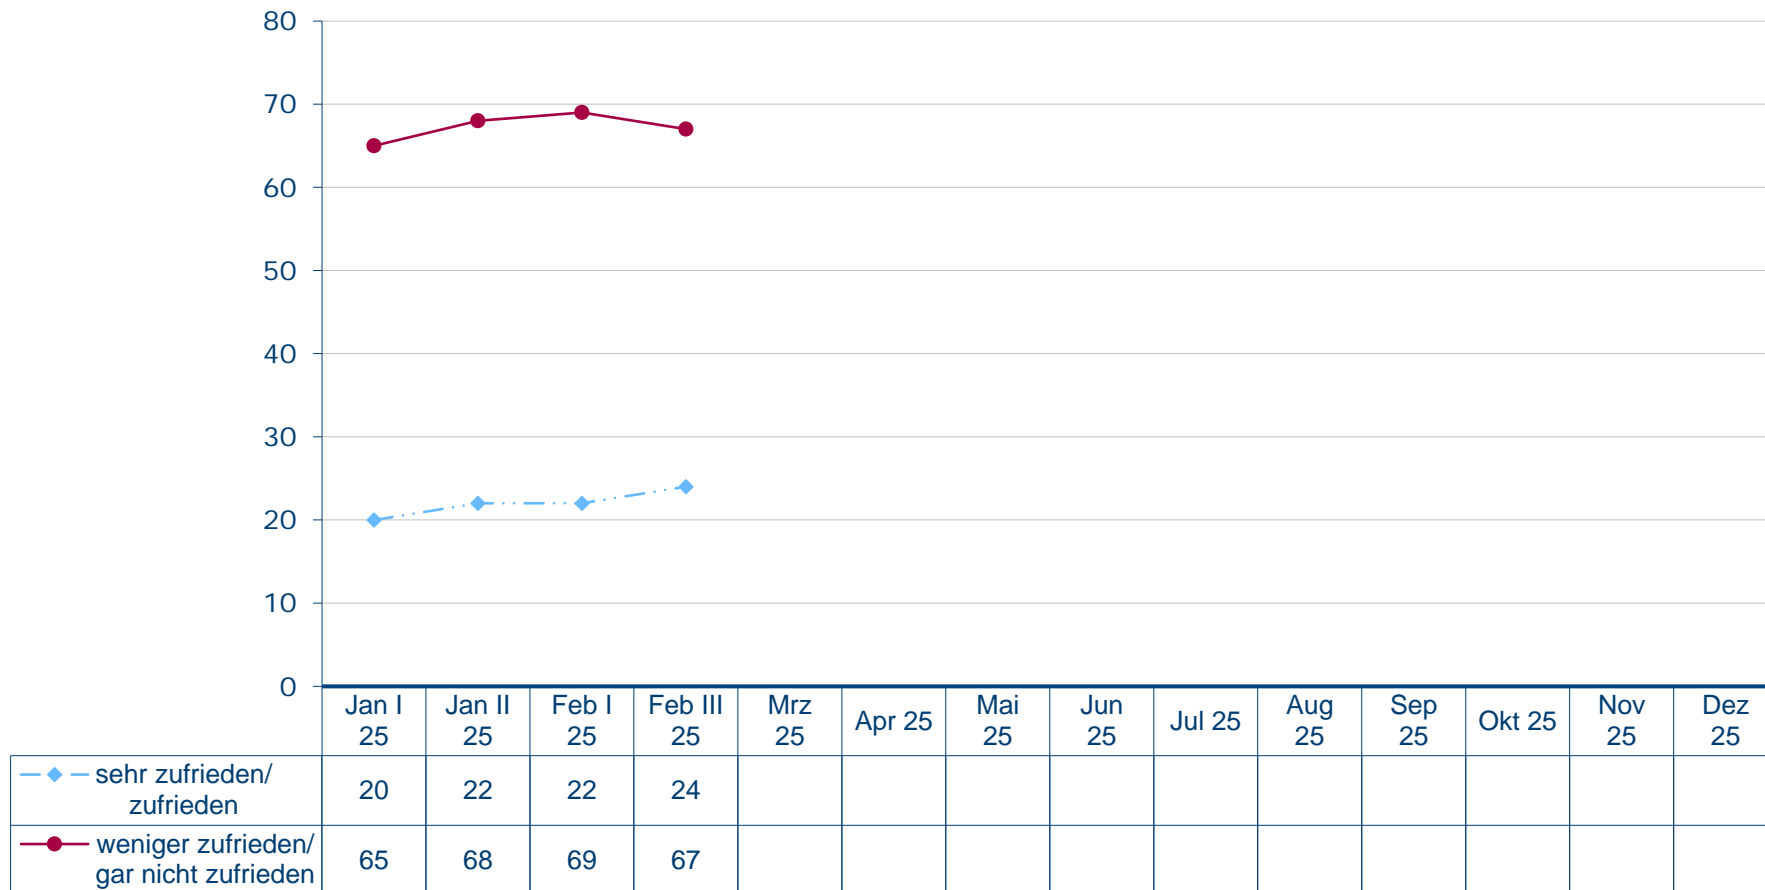

**Vorsitzende der AfD-Fraktion Alice Weidel**

Wie zufrieden sind Sie mit der politischen Arbeit von Alice Weidel?

Angaben in Prozent, fehlende Werte zu 100 Prozent "kenne ich nicht/weiß nicht/keine Angabe"  
Quelle: Infratest dimap: DeutschlandTREND