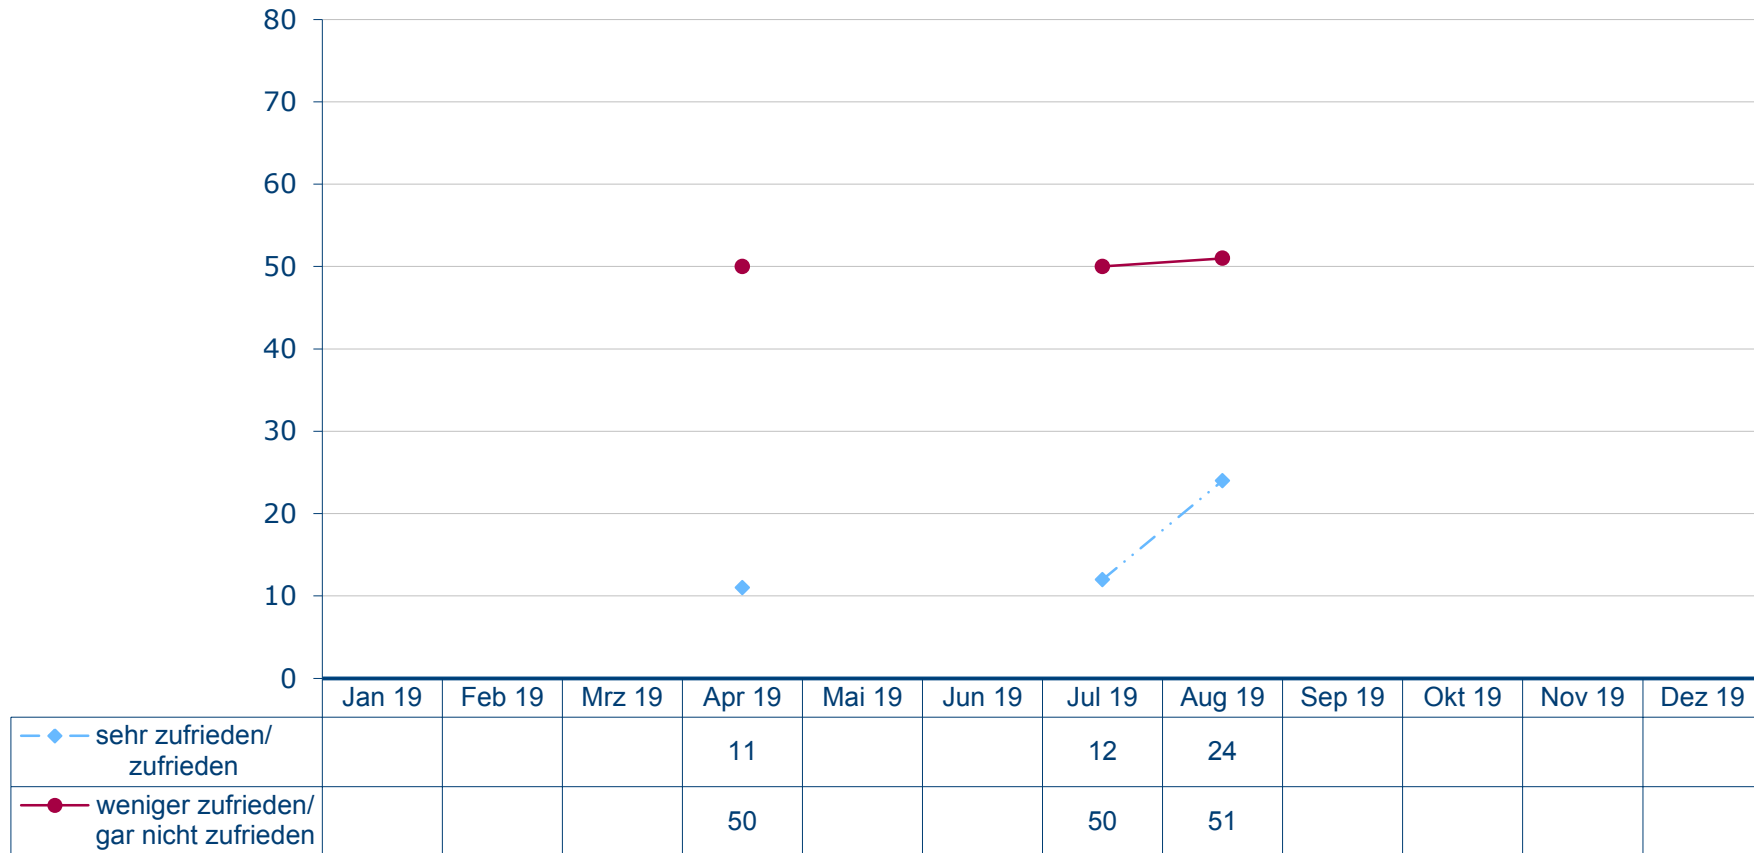

Vorsitzende der AfD-Fraktion Alice Weidel

Wie zufrieden sind Sie mit der politischen Arbeit von Alice Weidel?

Fehlende Werte zu 100%: Weiß nicht/keine Angabe/kenne ich nicht/kann ich nicht beurteilen

Quelle: Infratest dimap: DeutschlandTREND