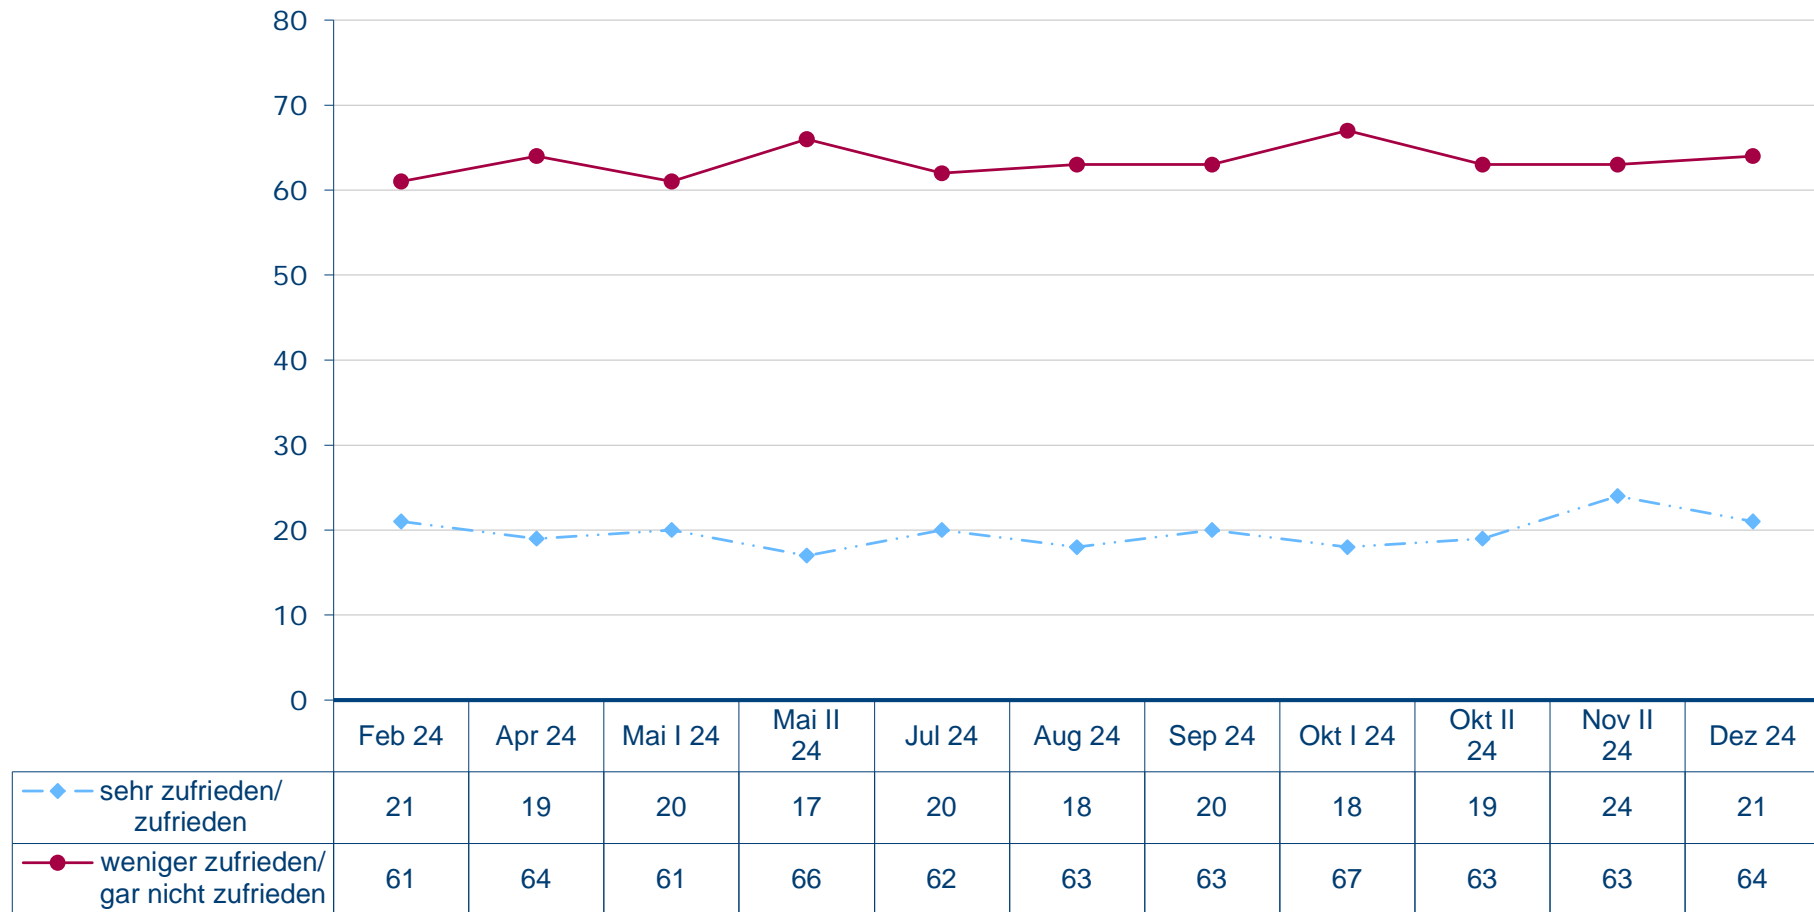

Vorsitzende der AfD-Fraktion Alice Weidel

Wie zufrieden sind Sie mit der politischen Arbeit von Alice Weidel?

Angaben in Prozent, fehlende Werte zu 100 Prozent "kenne ich nicht/weiß nicht/keine Angabe"

Quelle: Infratest dimap: DeutschlandTREND