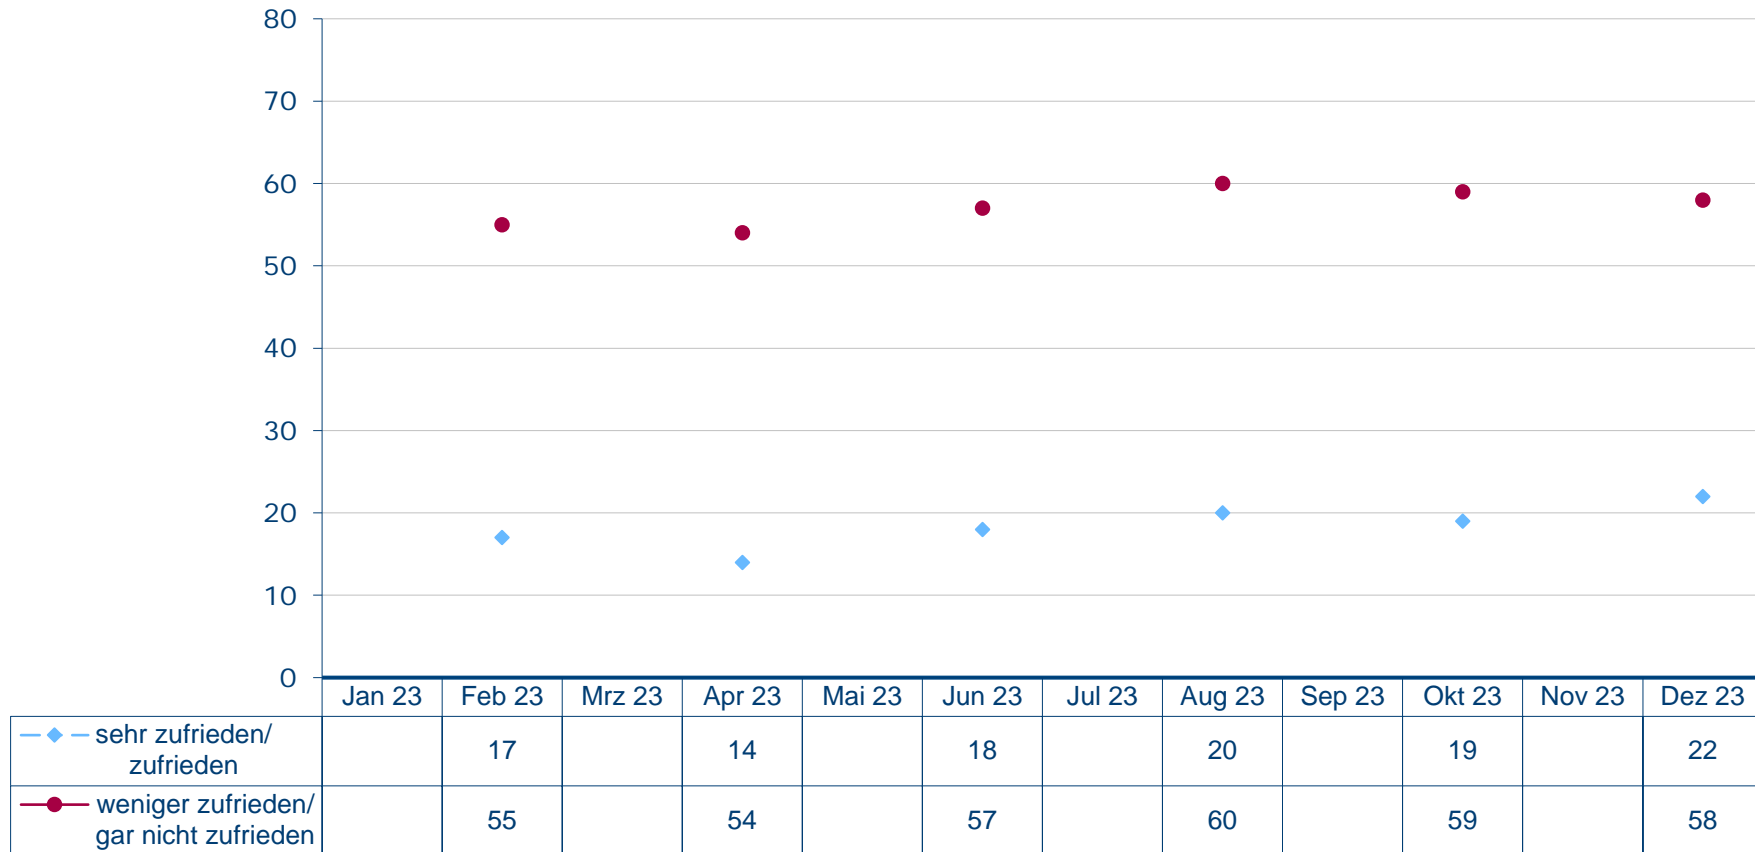

Vorsitzende der AfD-Fraktion Alice Weidel

Wie zufrieden sind Sie mit der politischen Arbeit von Alice Weidel?

Angaben in Prozent, fehlende Werte zu 100 Prozent "kenne ich nicht/weiß nicht/keine Angabe"

Quelle: Infratest dimap: DeutschlandTREND