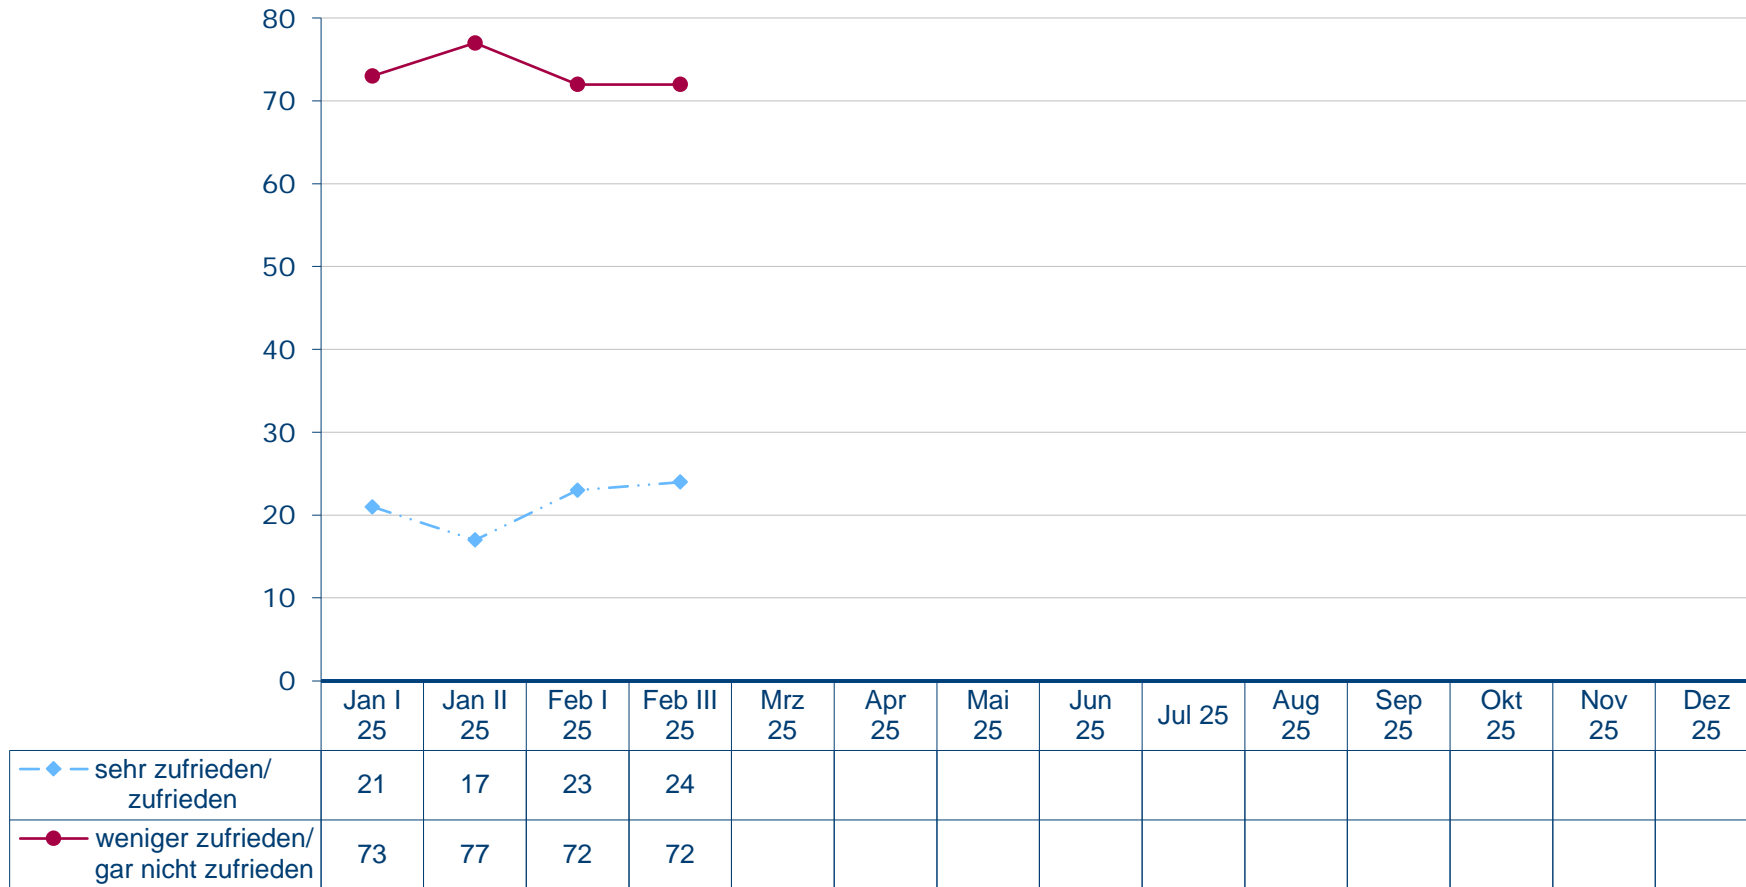

**FDP-Vorsitzender Christian Lindner**

Wie zufrieden sind Sie mit der politischen Arbeit von Christian Lindner?

Angaben in Prozent, fehlende Werte zu 100 Prozent "kenne ich nicht/weiß nicht/keine Angabe"  
Quelle: Infratest dimap: DeutschlandTREND