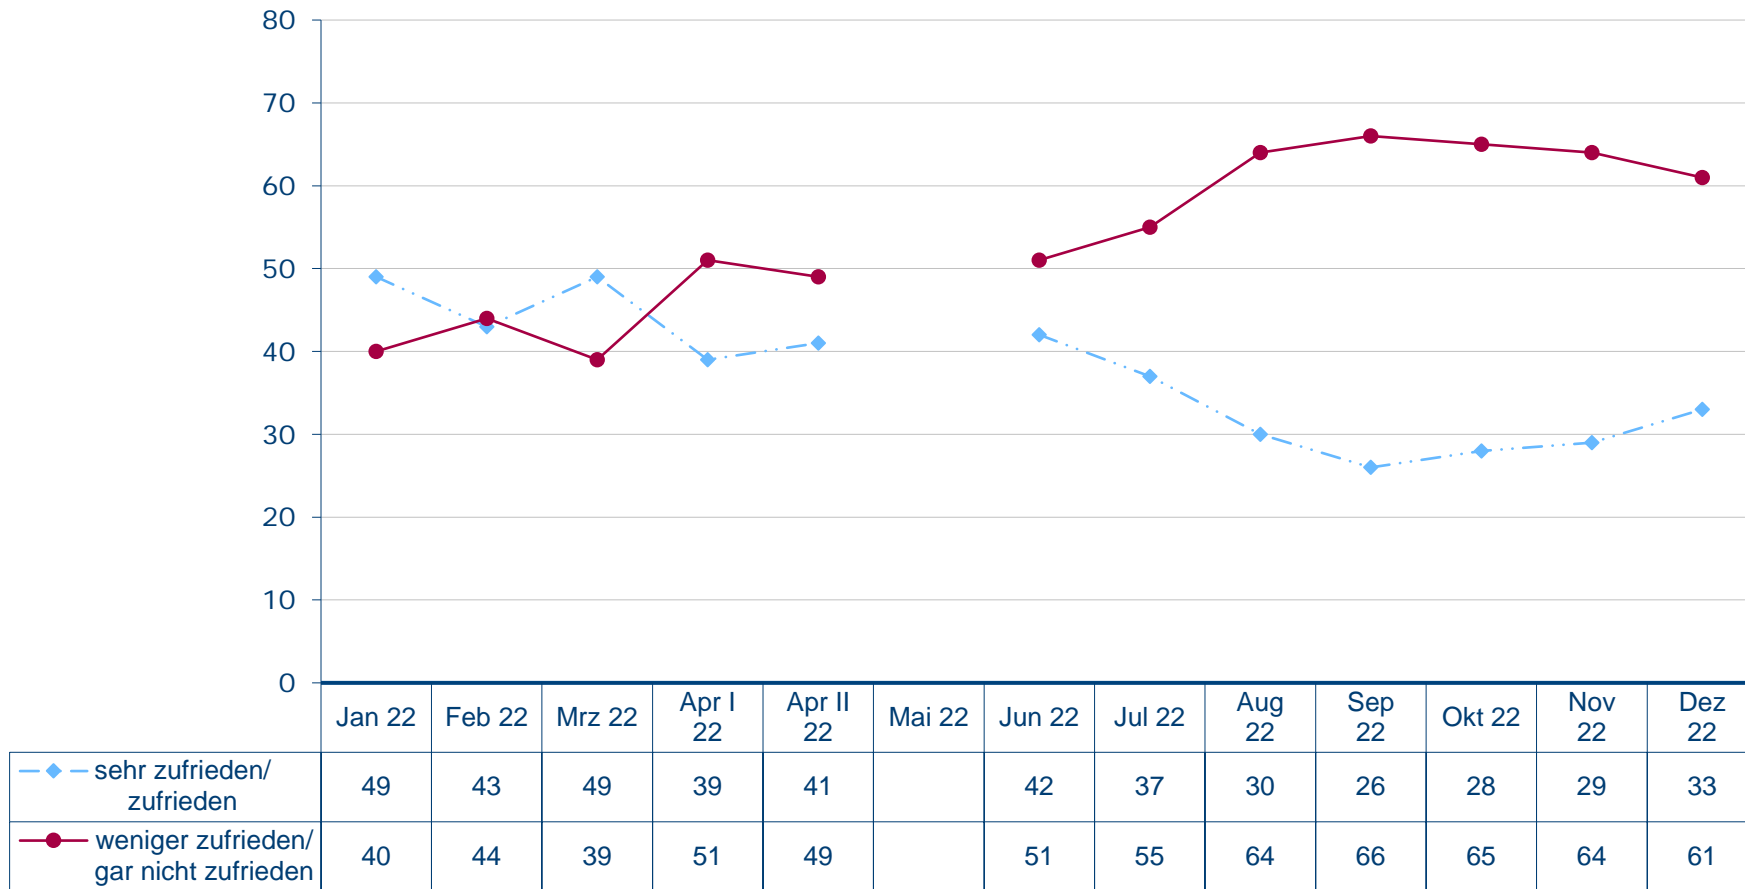

Bundesminister der Finanzen und FDP-Vorsitzender Christian Lindner
Wie zufrieden sind Sie mit der politischen Arbeit von Christian Lindner?

Angaben in Prozent, fehlende Werte zu 100 Prozent "kenne ich nicht/weiß nicht/keine Angabe"
Quelle: Infratest dimap: DeutschlandTREND