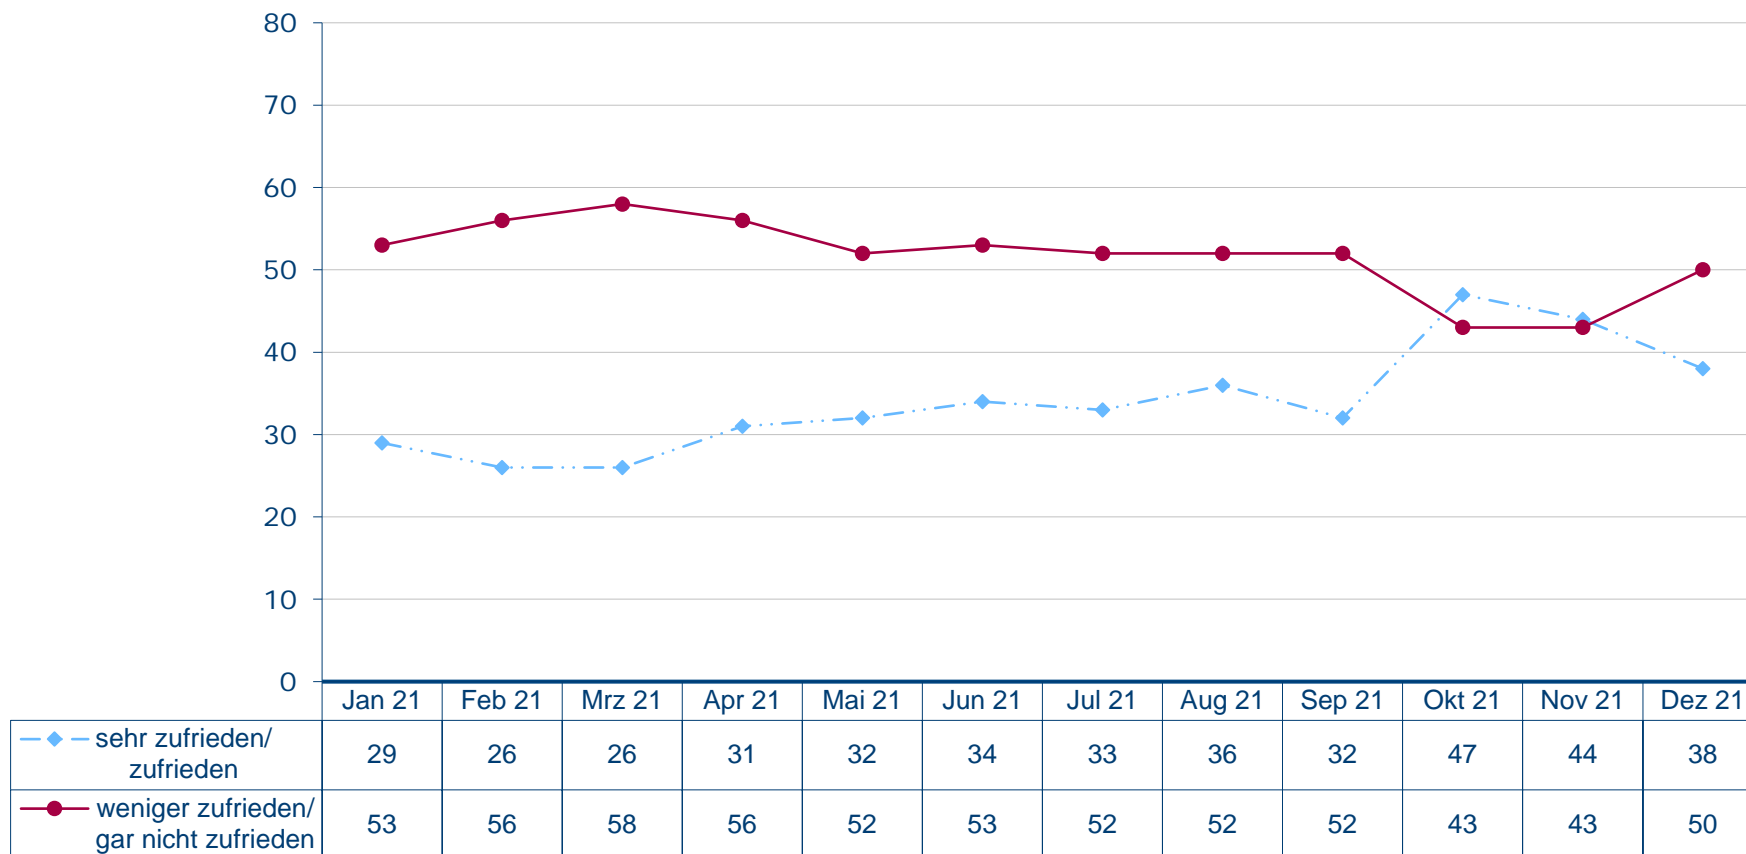

Bundesminister der Finanzen und FDP-Vorsitzender Christian Lindner

Wie zufrieden sind Sie mit der politischen Arbeit von Christian Lindner?

Angaben in Prozent, fehlende Werte zu 100 Prozent "kenne ich nicht/weiß nicht/keine Angabe"

Quelle: Infratest dimap: DeutschlandTREND