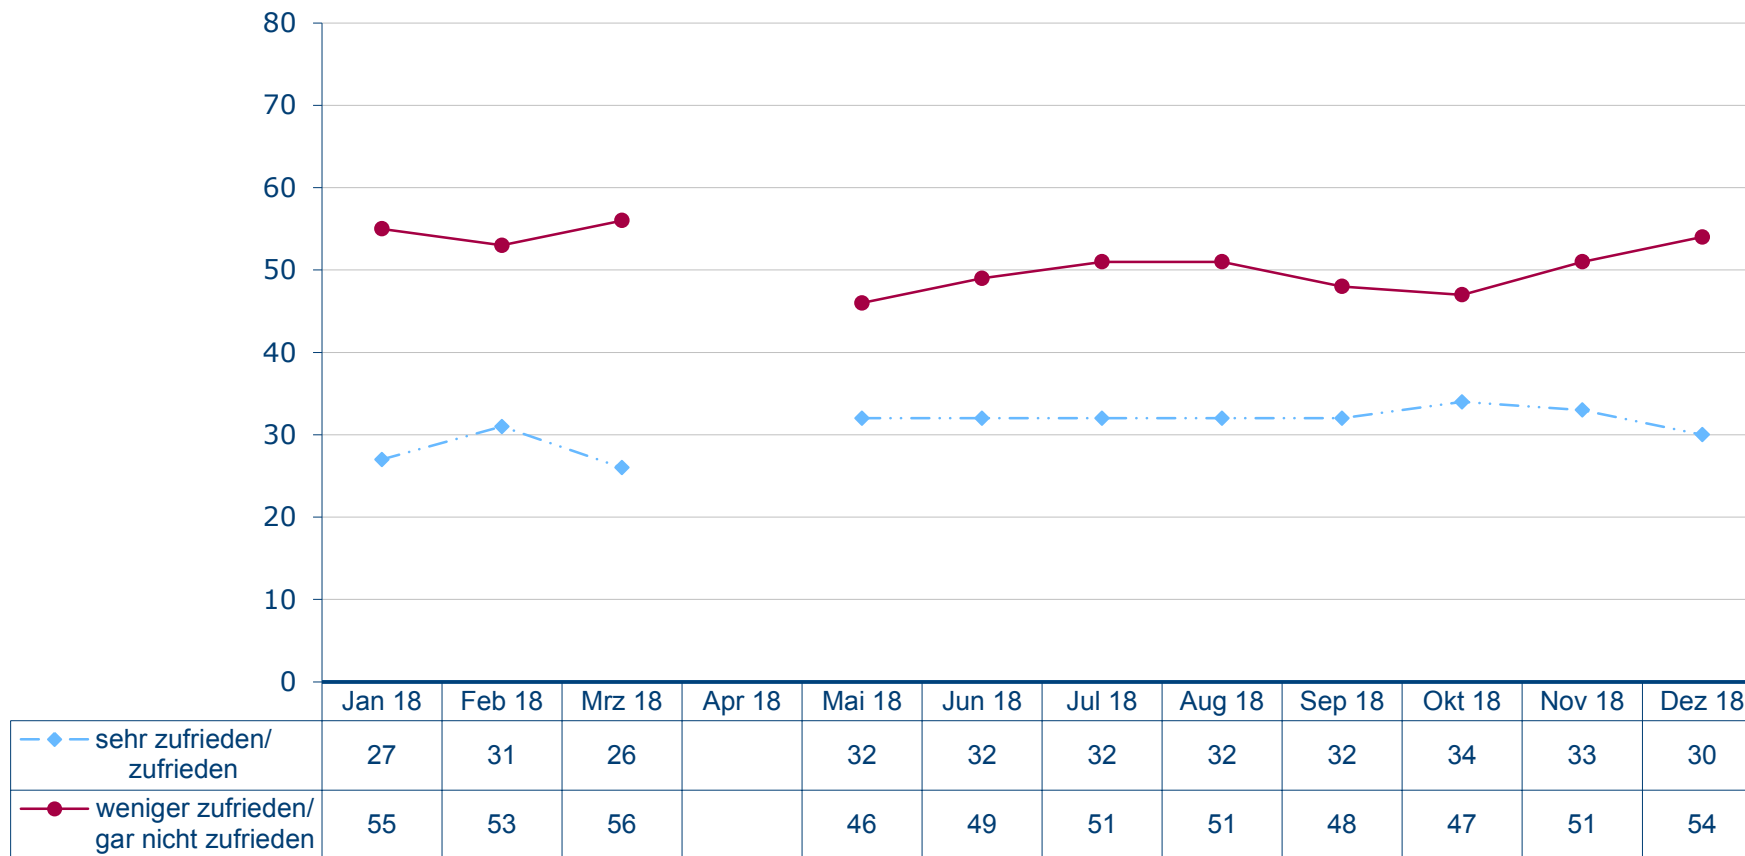

FDP-Vorsitzender Christian Lindner

Wie zufrieden sind Sie mit der politischen Arbeit von Christian Lindner?

Fehlende Werte zu 100%: Weiß nicht/keine Angabe/kenne ich nicht/kann ich nicht beurteilen

Quelle: Infratest dimap: DeutschlandTREND