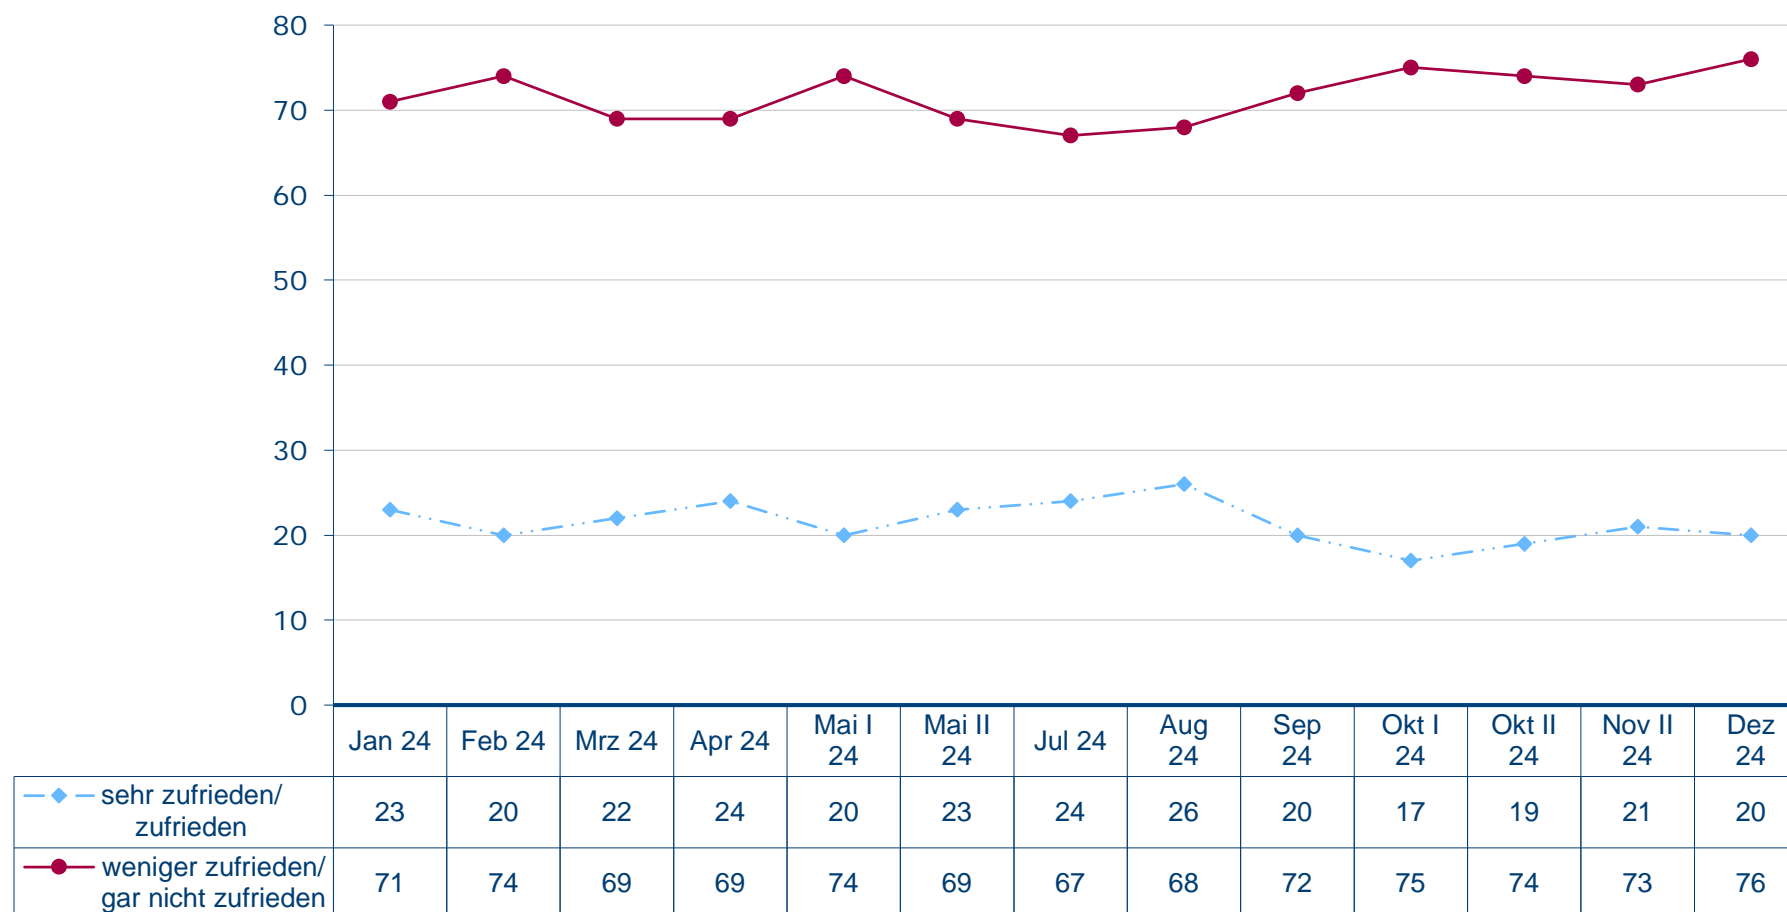

**FDP-Vorsitzender Christian Lindner**

Wie zufrieden sind Sie mit der politischen Arbeit von Christian Lindner?

Angaben in Prozent, fehlende Werte zu 100 Prozent "kenne ich nicht/weiß nicht/keine Angabe"  
Quelle: Infratest dimap: DeutschlandTREND

## FDP-Vorsitzender Christian Lindner

Wie zufrieden sind Sie mit der politischen Arbeit von Christian Lindner?

Angaben in Prozent, fehlende Werte zu 100 Prozent "kenne ich nicht/weiß nicht/keine Angabe"  
Quelle: Infratest dimap: DeutschlandTREND