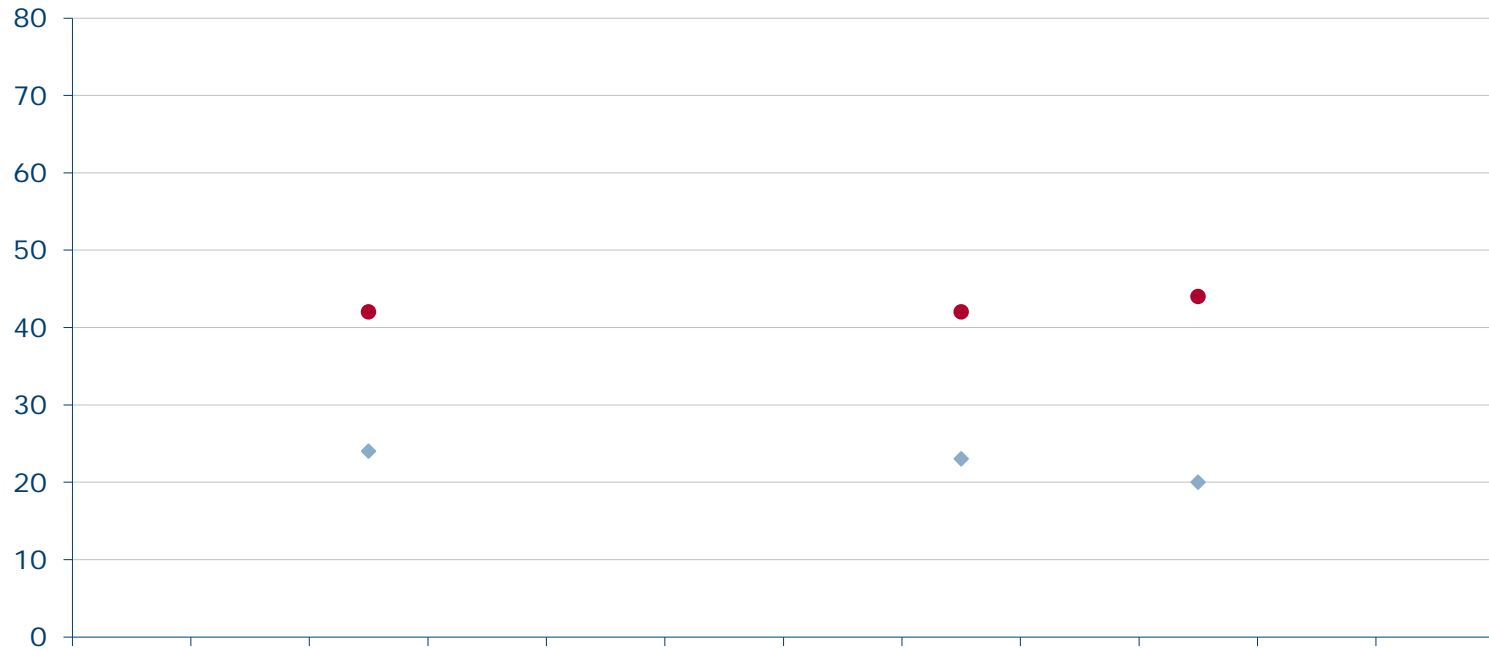

FDP-Vorsitzender Christian Lindner

Wie zufrieden sind Sie mit der politischen Arbeit von Christian Lindner?

	Jan 14	Feb 14	Mrz 14	Apr 14	Mai 14	Jun 14	Jul 14	Aug 14	Sep 14	Okt 14	Nov 14	Dez 14
—◆— sehr zufrieden/ zufrieden			24					23		20		
—●— weniger zufrieden/ gar nicht zufrieden			42					42		44