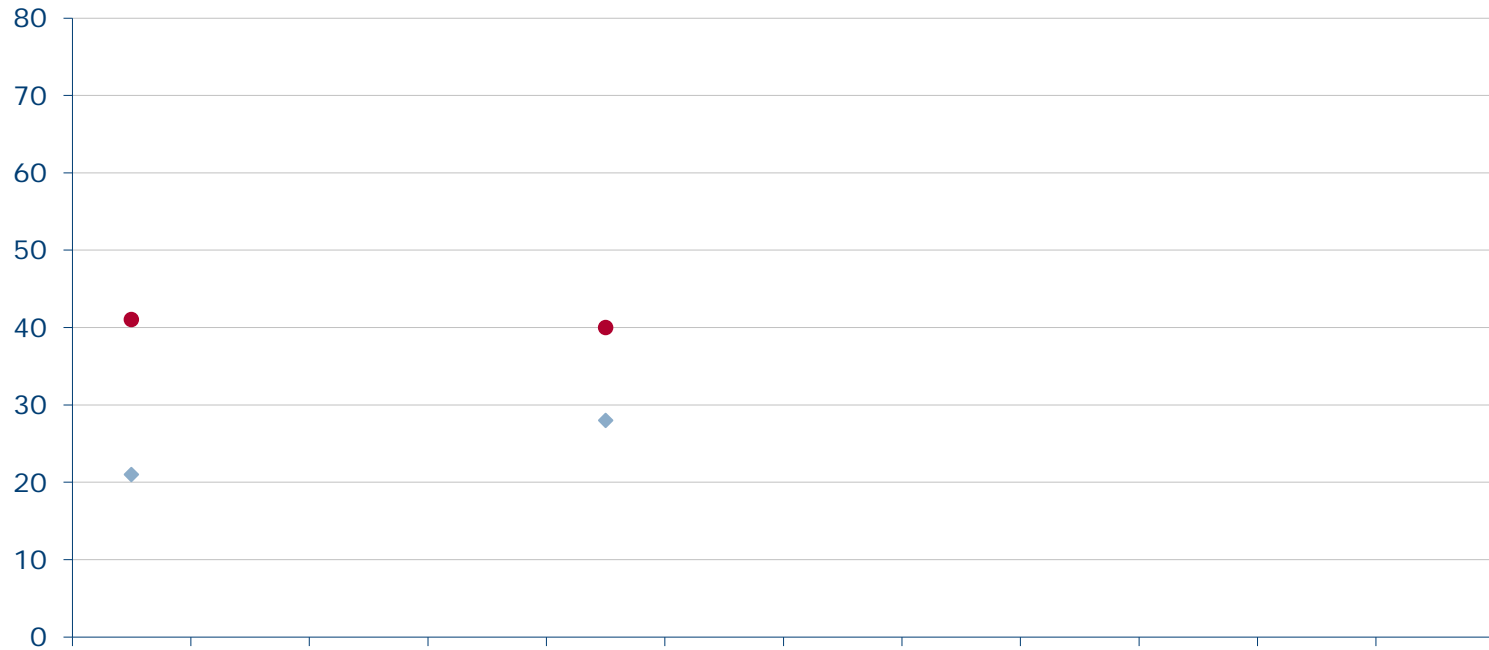

FDP-Vorsitzender Christian Lindner

Wie zufrieden sind Sie mit der politischen Arbeit von Christian Lindner?

	Jan 15	Feb 15	Mrz 15	Apr 15	Mai 15	Jun 15	Jul 15	Aug 15	Sep 15	Okt 15	Nov 15	Dez 15
—◆— sehr zufrieden/ zufrieden	21				28							
—●— weniger zufrieden/ gar nicht zufrieden	41				40							

Fehlende Werte zu 100%: Weiß nicht/keine Angabe/kenne ich nicht/kann ich nicht beurteilen
Quelle: Infratest dimap: DeutschlandTREND