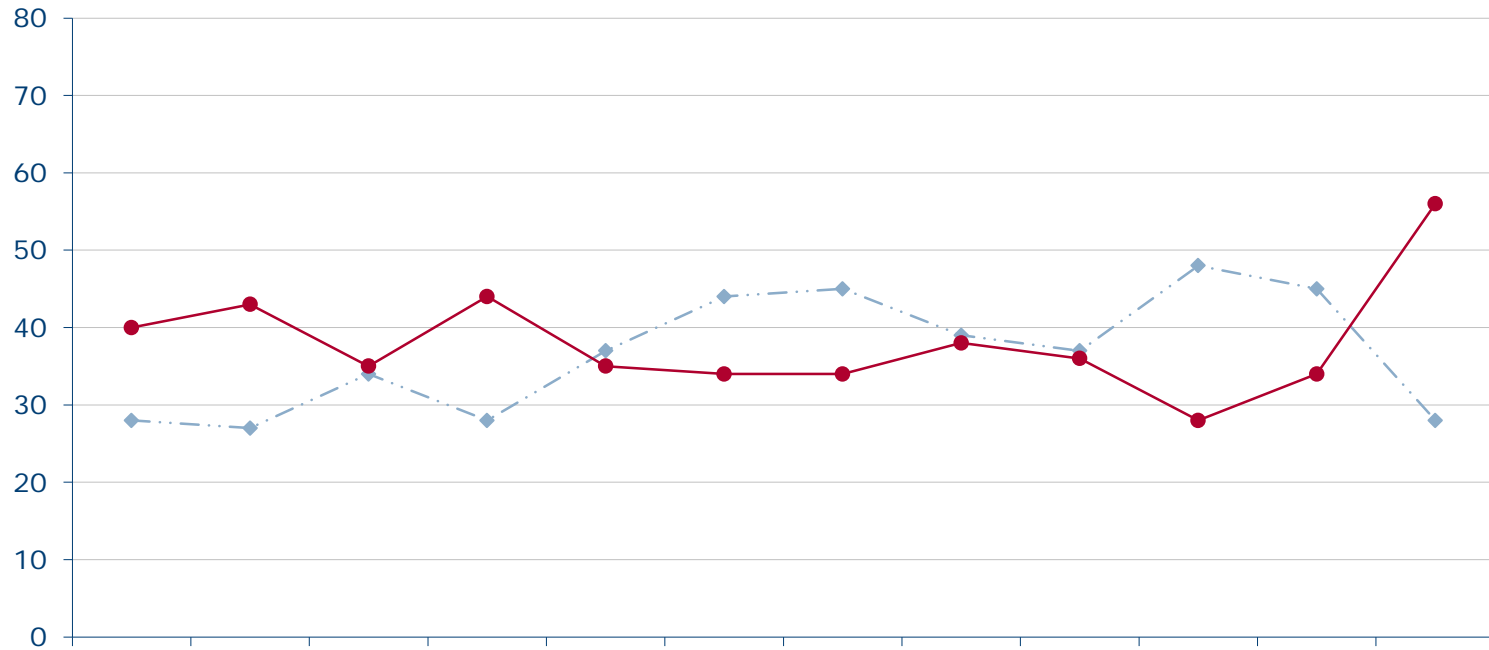

FDP-Vorsitzender Christian Lindner

Wie zufrieden sind Sie mit der politischen Arbeit von Christian Lindner?

Konrad
Adenauer
Stiftung

<http://wahlen.kas.de>

	Jan 17	Feb 17	Mrz 17	Apr 17	Mai 17	Jun 17	Jul 17	Aug 17	Sep 17	Okt 17	Nov 17	Dez 17
—◆— sehr zufrieden/ zufrieden	28	27	34	28	37	44	45	39	37	48	45	28
—●— weniger zufrieden/ gar nicht zufrieden	40	43	35	44	35	34	34	38	36	28	34	56

Fehlende Werte zu 100%: Weiß nicht/keine Angabe/kenne ich nicht/kann ich nicht beurteilen

Quelle: Infratest dimap: DeutschlandTREND