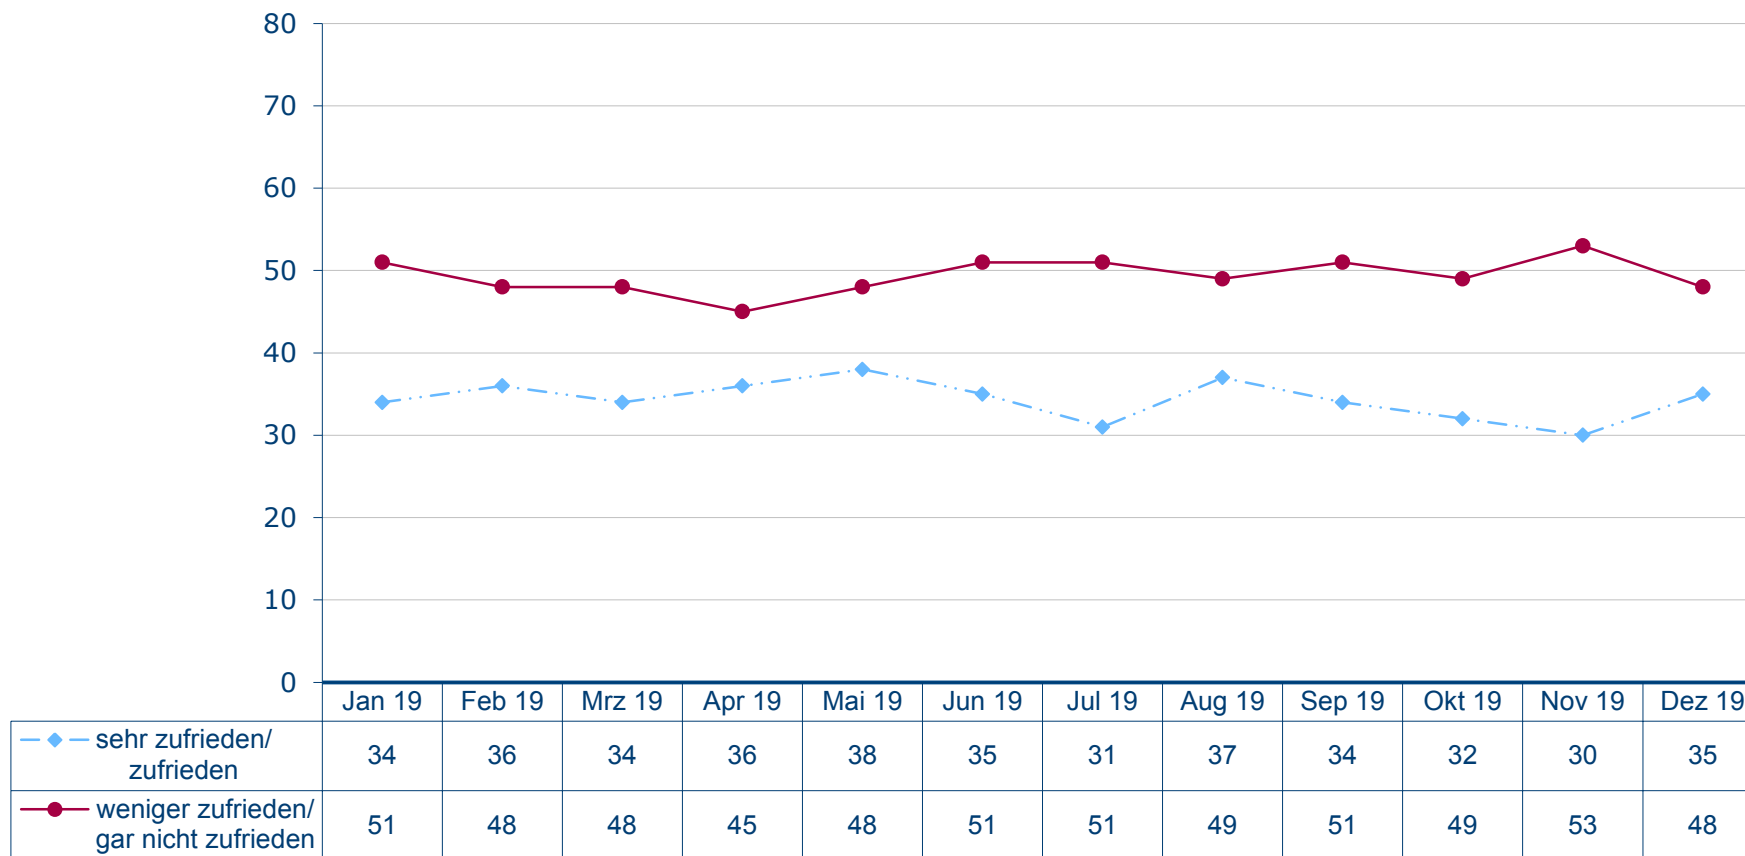

FDP-Vorsitzender Christian Lindner

Wie zufrieden sind Sie mit der politischen Arbeit von Christian Lindner?

Fehlende Werte zu 100%: Weiß nicht/keine Angabe/kenne ich nicht/kann ich nicht beurteilen

Quelle: Infratest dimap: DeutschlandTREND