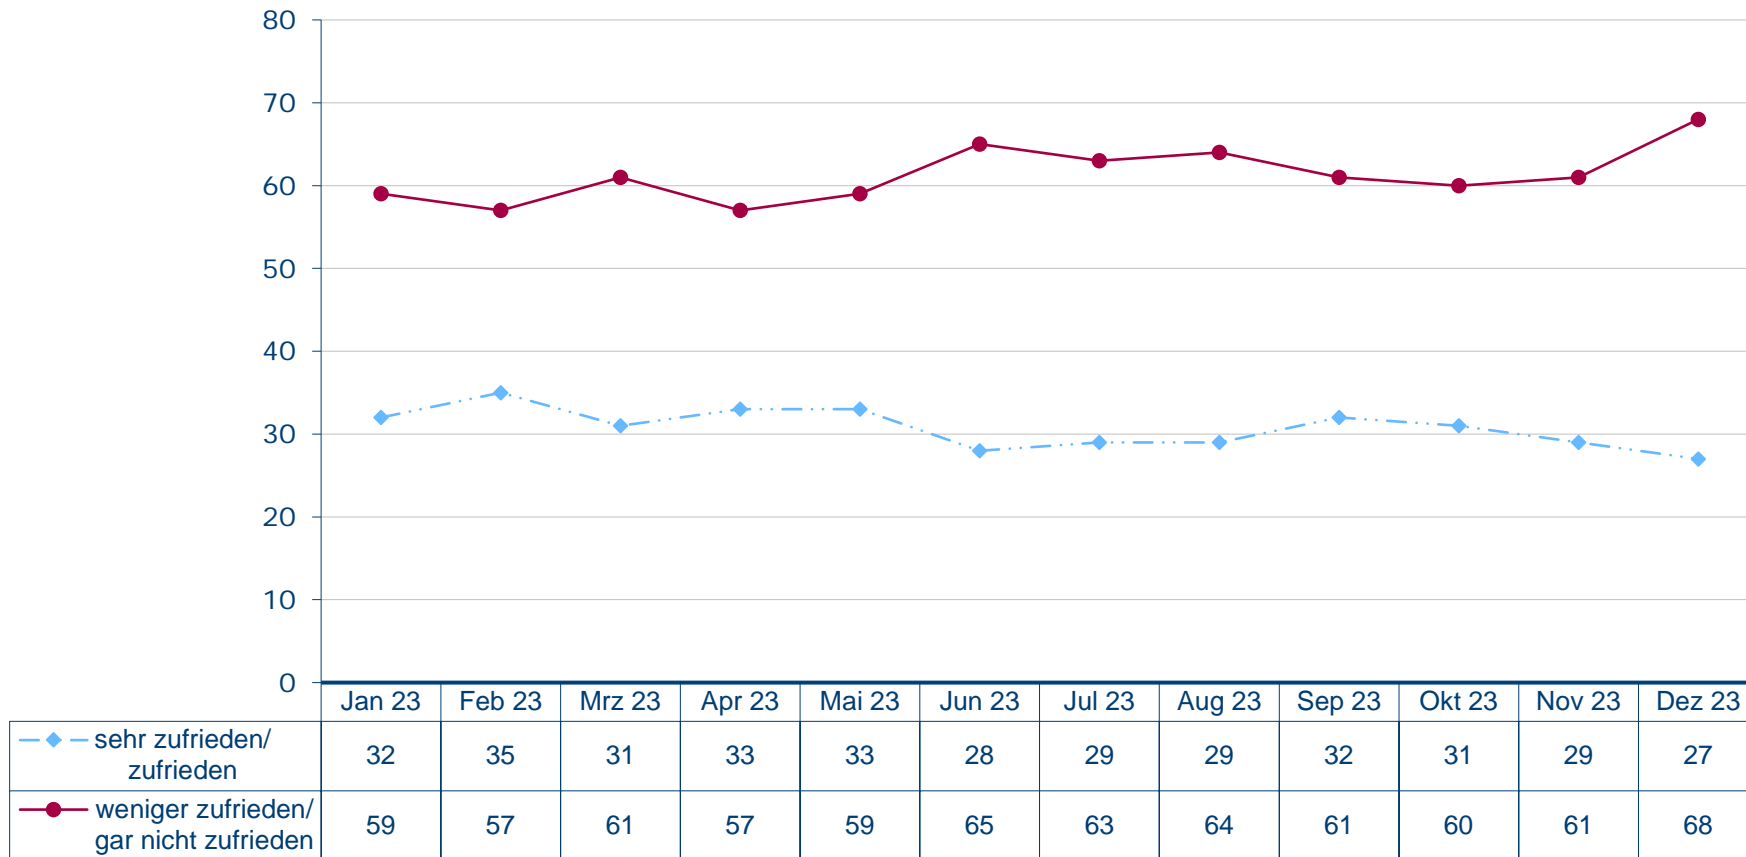

Bundesminister der Finanzen und FDP-Vorsitzender Christian Lindner
Wie zufrieden sind Sie mit der politischen Arbeit von Christian Lindner?

Angaben in Prozent, fehlende Werte zu 100 Prozent "kenne ich nicht/weiß nicht/keine Angabe"
Quelle: Infratest dimap: DeutschlandTREND