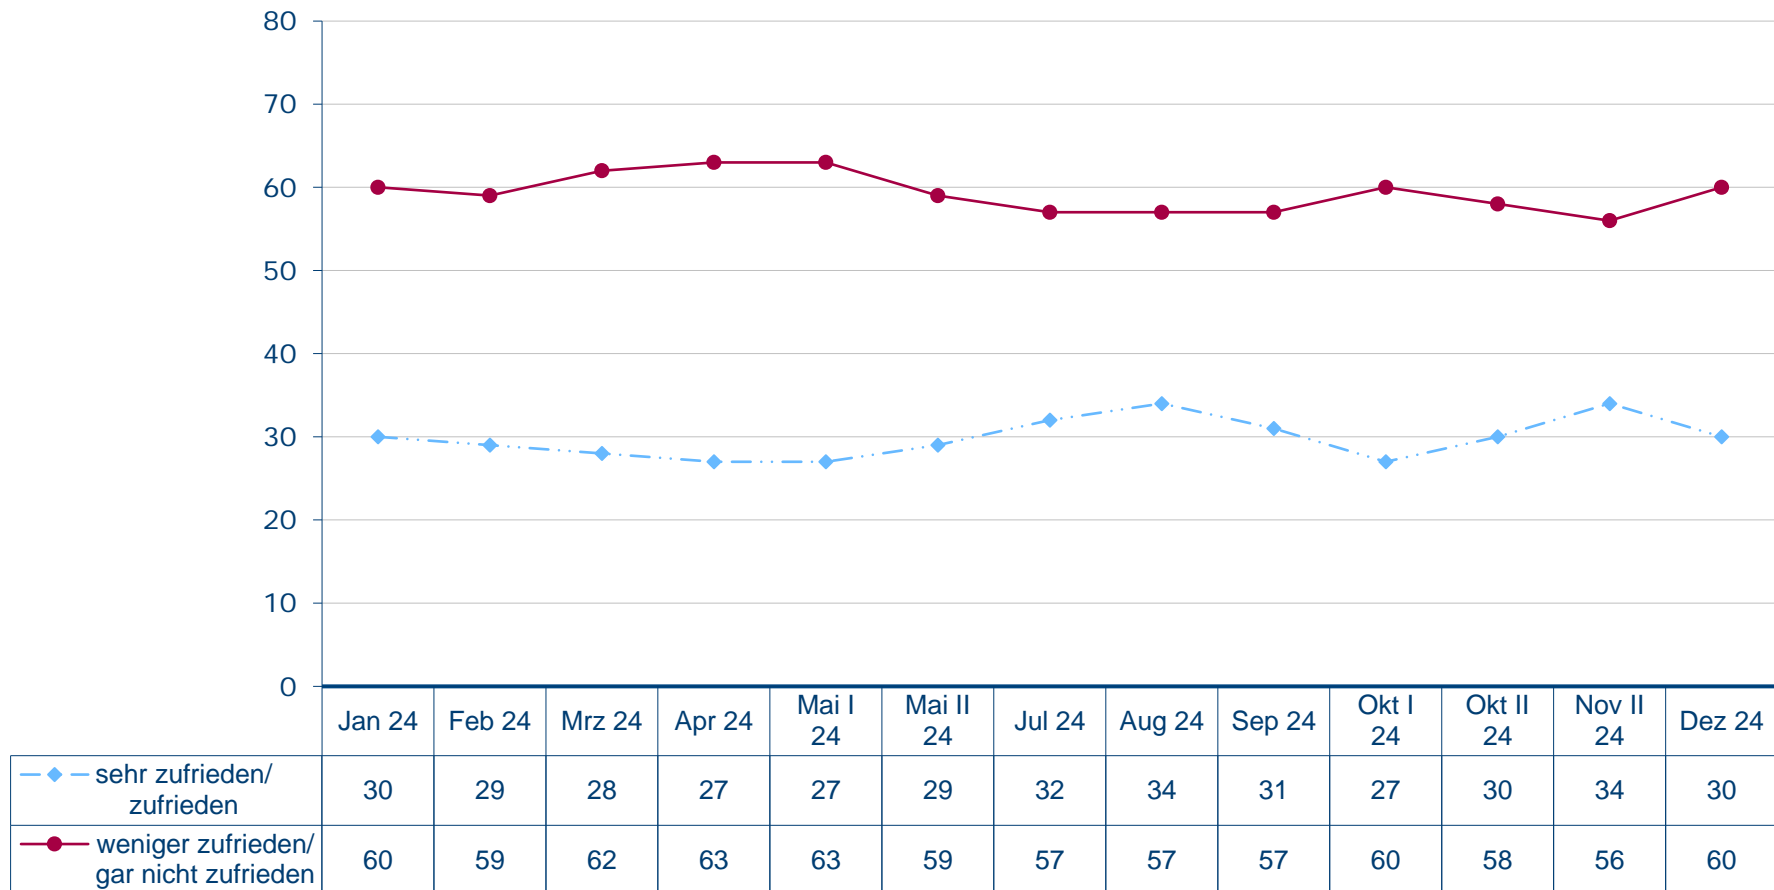

Bundesparteivorsitzender der CDU Friedrich Merz

Wie zufrieden sind Sie mit der politischen Arbeit von Friedrich Merz?

Angaben in Prozent, fehlende Werte zu 100 Prozent "kenne ich nicht/weiß nicht/keine Angabe"
Quelle: Infratest dimap: DeutschlandTREND