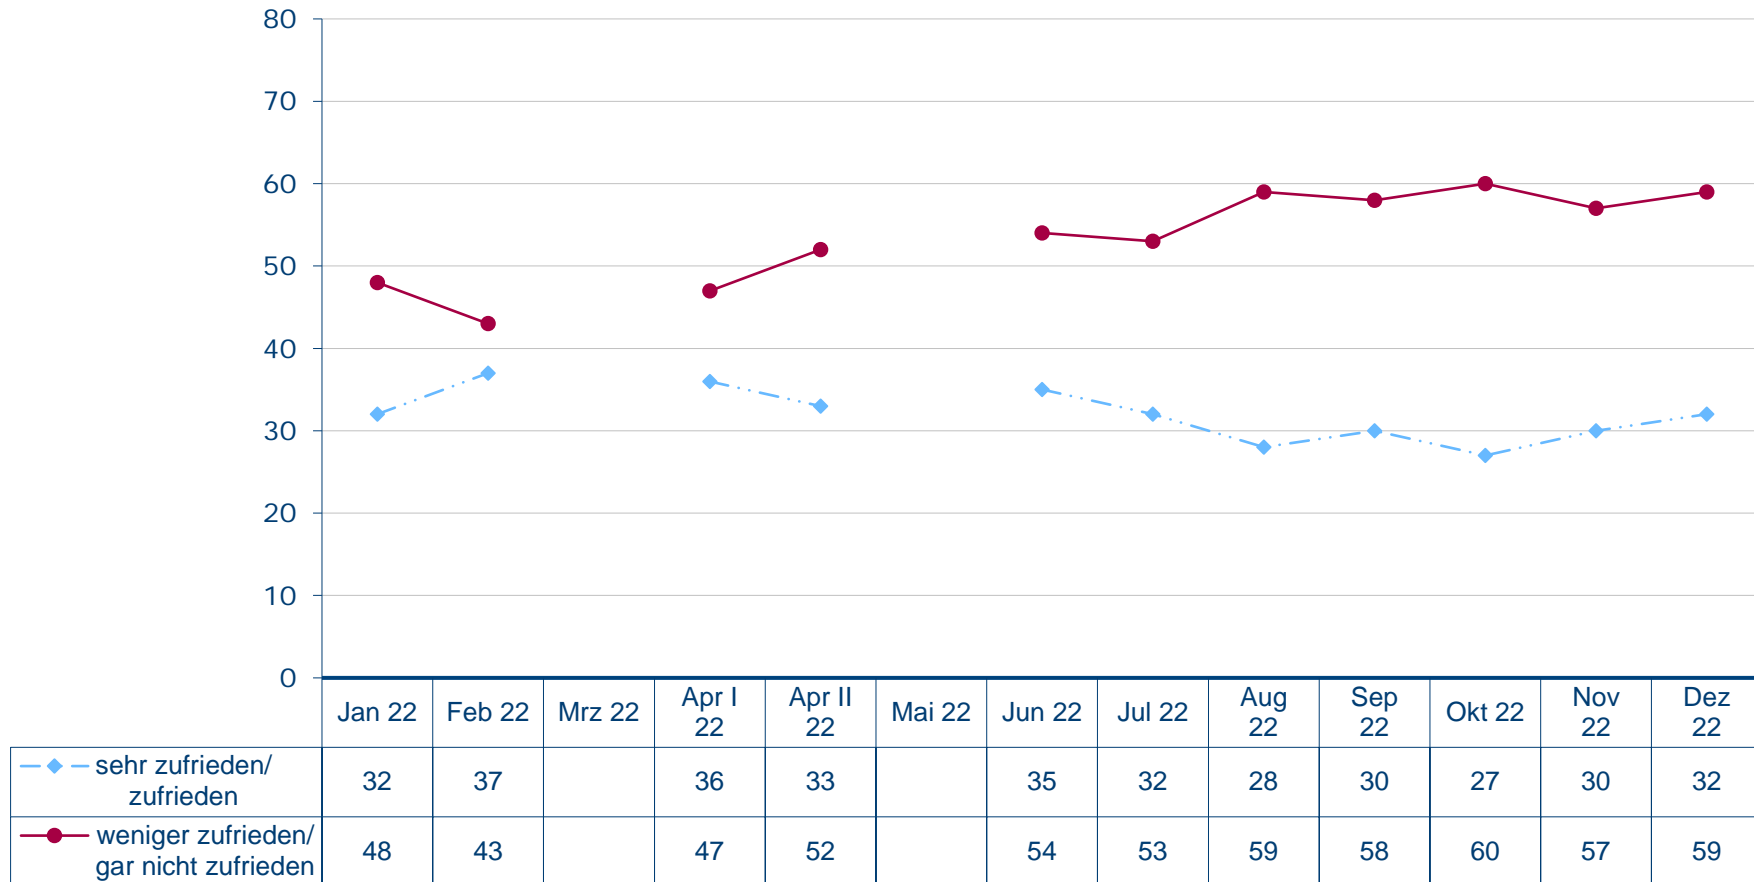

Bundesparteivorsitzender der CDU Friedrich Merz

Wie zufrieden sind Sie mit der politischen Arbeit von Friedrich Merz?

Angaben in Prozent, fehlende Werte zu 100 Prozent "kenne ich nicht/weiß nicht/keine Angabe"

Quelle: Infratest dimap: DeutschlandTREND

Bundesparteivorsitzender der CDU Friedrich Merz

Wie zufrieden sind Sie mit der politischen Arbeit von Friedrich Merz?

Angaben in Prozent, fehlende Werte zu 100 Prozent "kenne ich nicht/weiß nicht/keine Angabe"