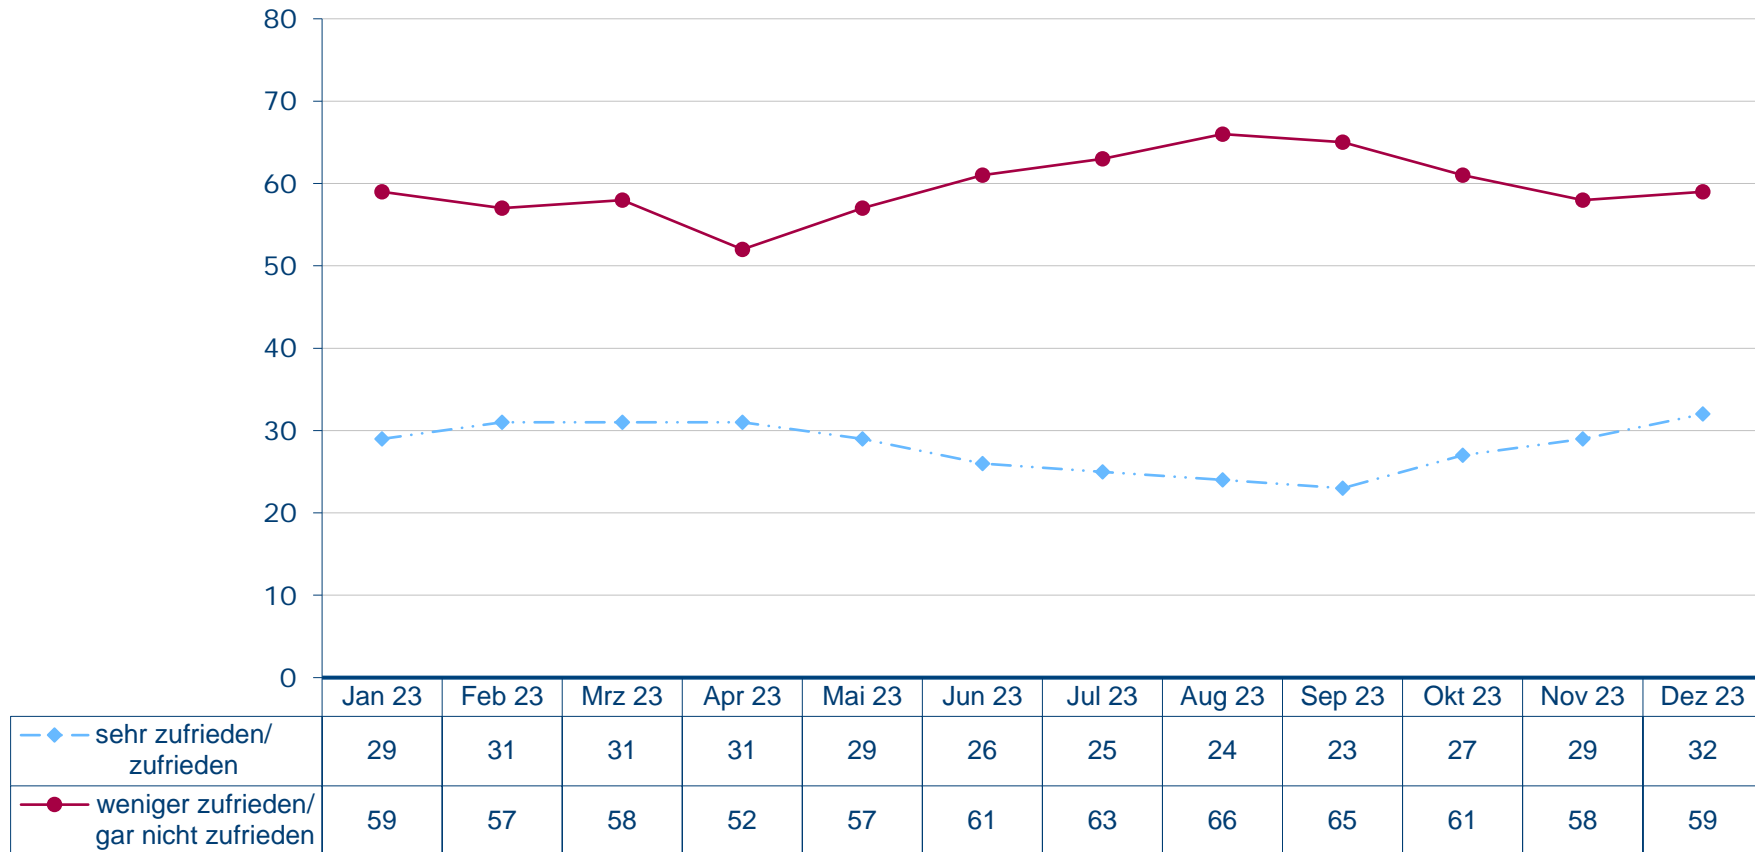

Bundesparteivorsitzender der CDU Friedrich Merz

Wie zufrieden sind Sie mit der politischen Arbeit von Friedrich Merz?

Angaben in Prozent, fehlende Werte zu 100 Prozent "kenne ich nicht/weiß nicht/keine Angabe"

Quelle: Infratest dimap: DeutschlandTREND