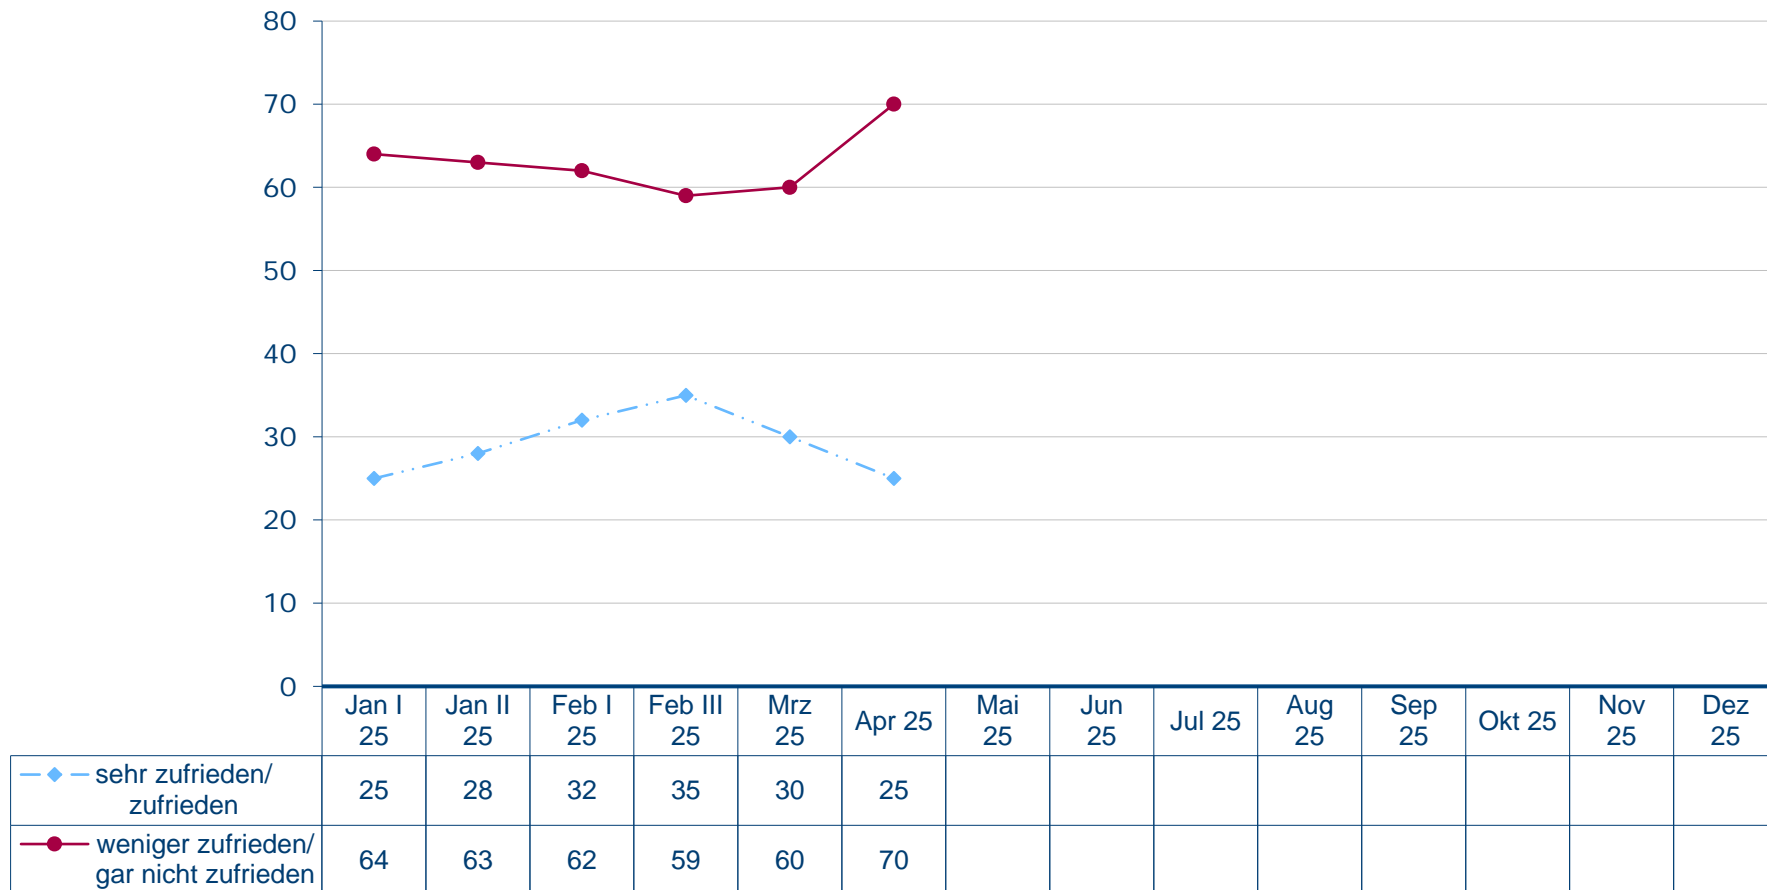

Bundesparteivorsitzender der CDU Friedrich Merz

Wie zufrieden sind Sie mit der politischen Arbeit von Friedrich Merz?

Angaben in Prozent, fehlende Werte zu 100 Prozent "kenne ich nicht/weiß nicht/keine Angabe"
Quelle: Infratest dimap: DeutschlandTREND