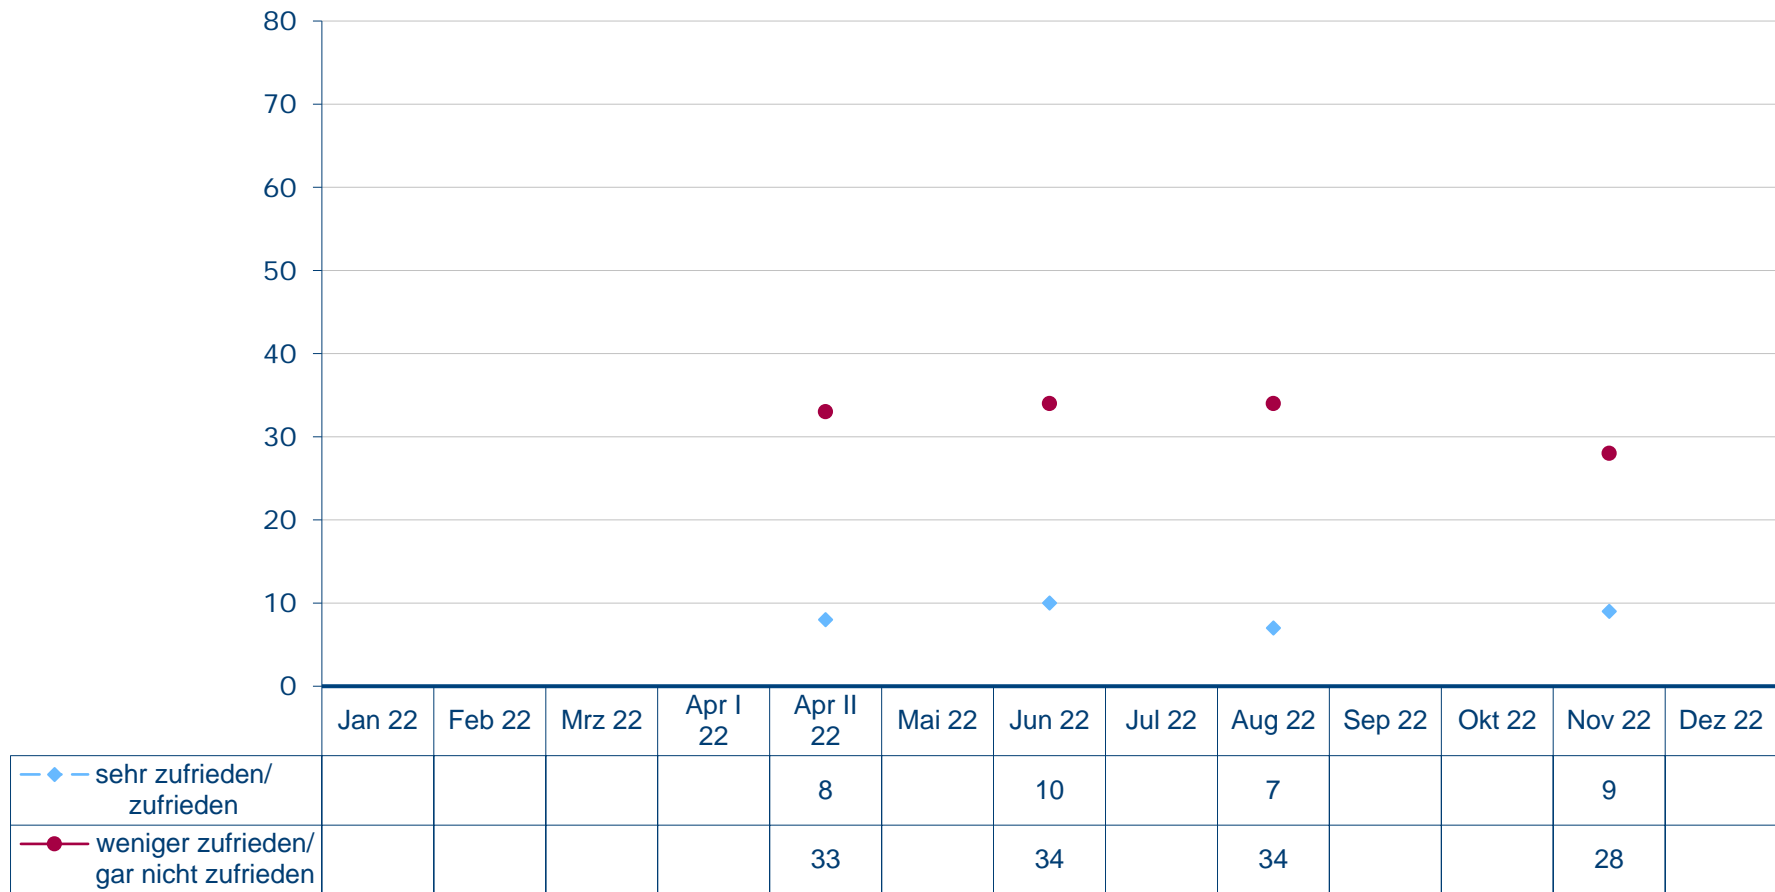

Bundesparteivorsitzende der Partei DIE LINKE Janine Wissler
Wie zufrieden sind Sie mit der politischen Arbeit von Janine Wissler?

Angaben in Prozent, fehlende Werte zu 100 Prozent "kenne ich nicht/weiß nicht/keine Angabe"
Quelle: Infratest dimap: DeutschlandTREND