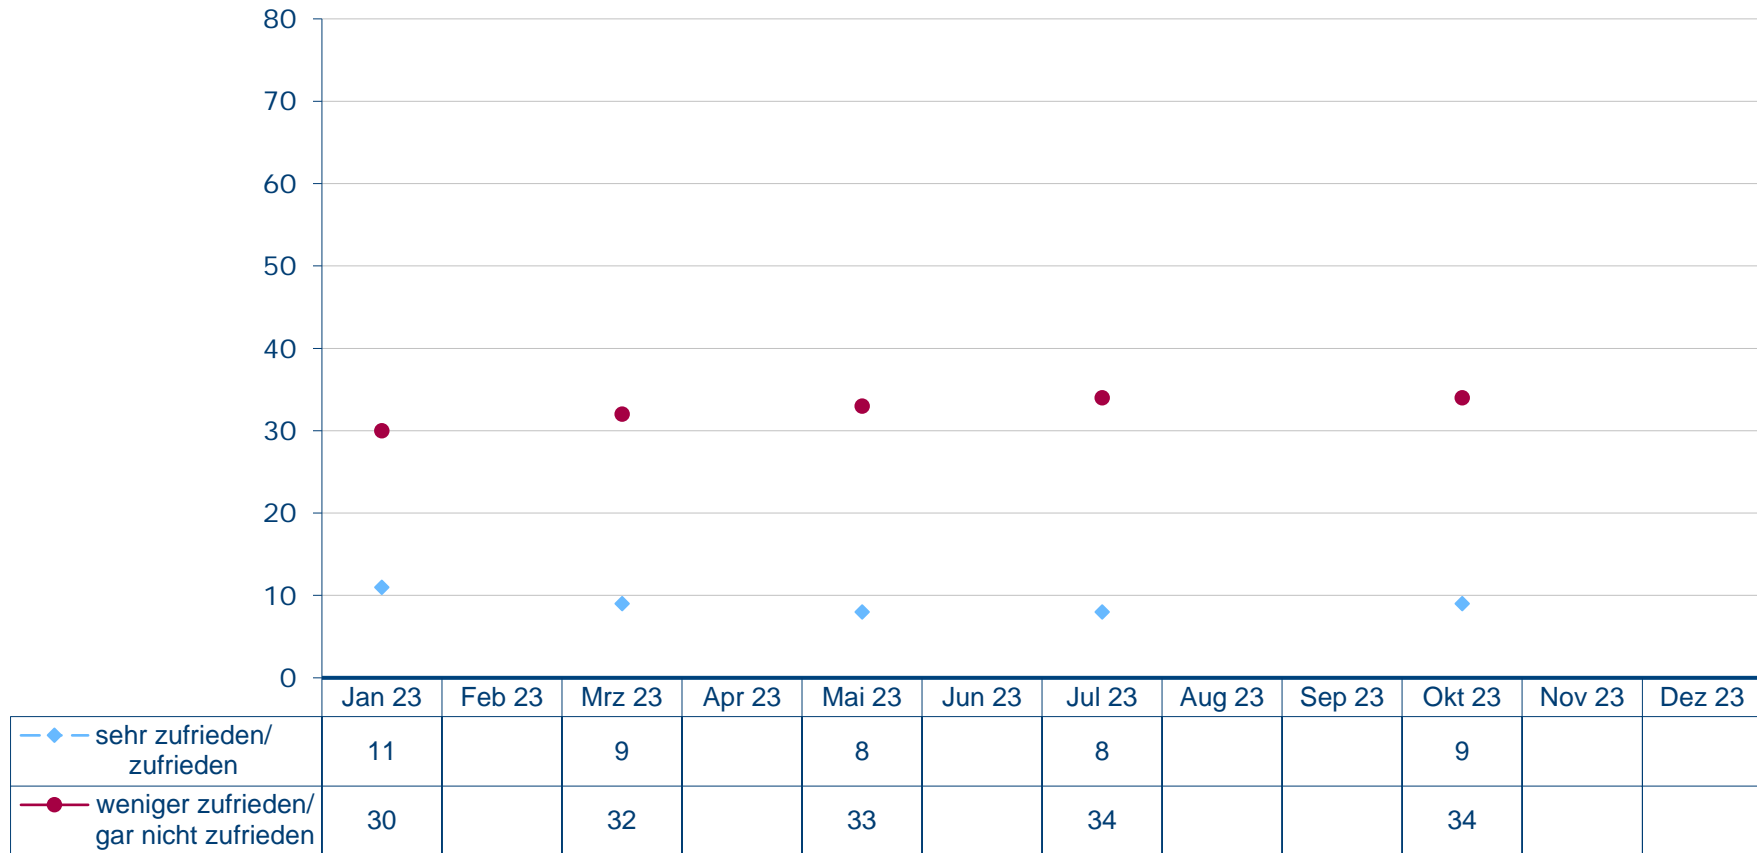

Bundesparteivorsitzende der Partei DIE LINKE Janine Wissler
 Wie zufrieden sind Sie mit der politischen Arbeit von Janine Wissler?

Angaben in Prozent, fehlende Werte zu 100 Prozent "kenne ich nicht/weiß nicht/keine Angabe"
 Quelle: Infratest dimap: DeutschlandTREND