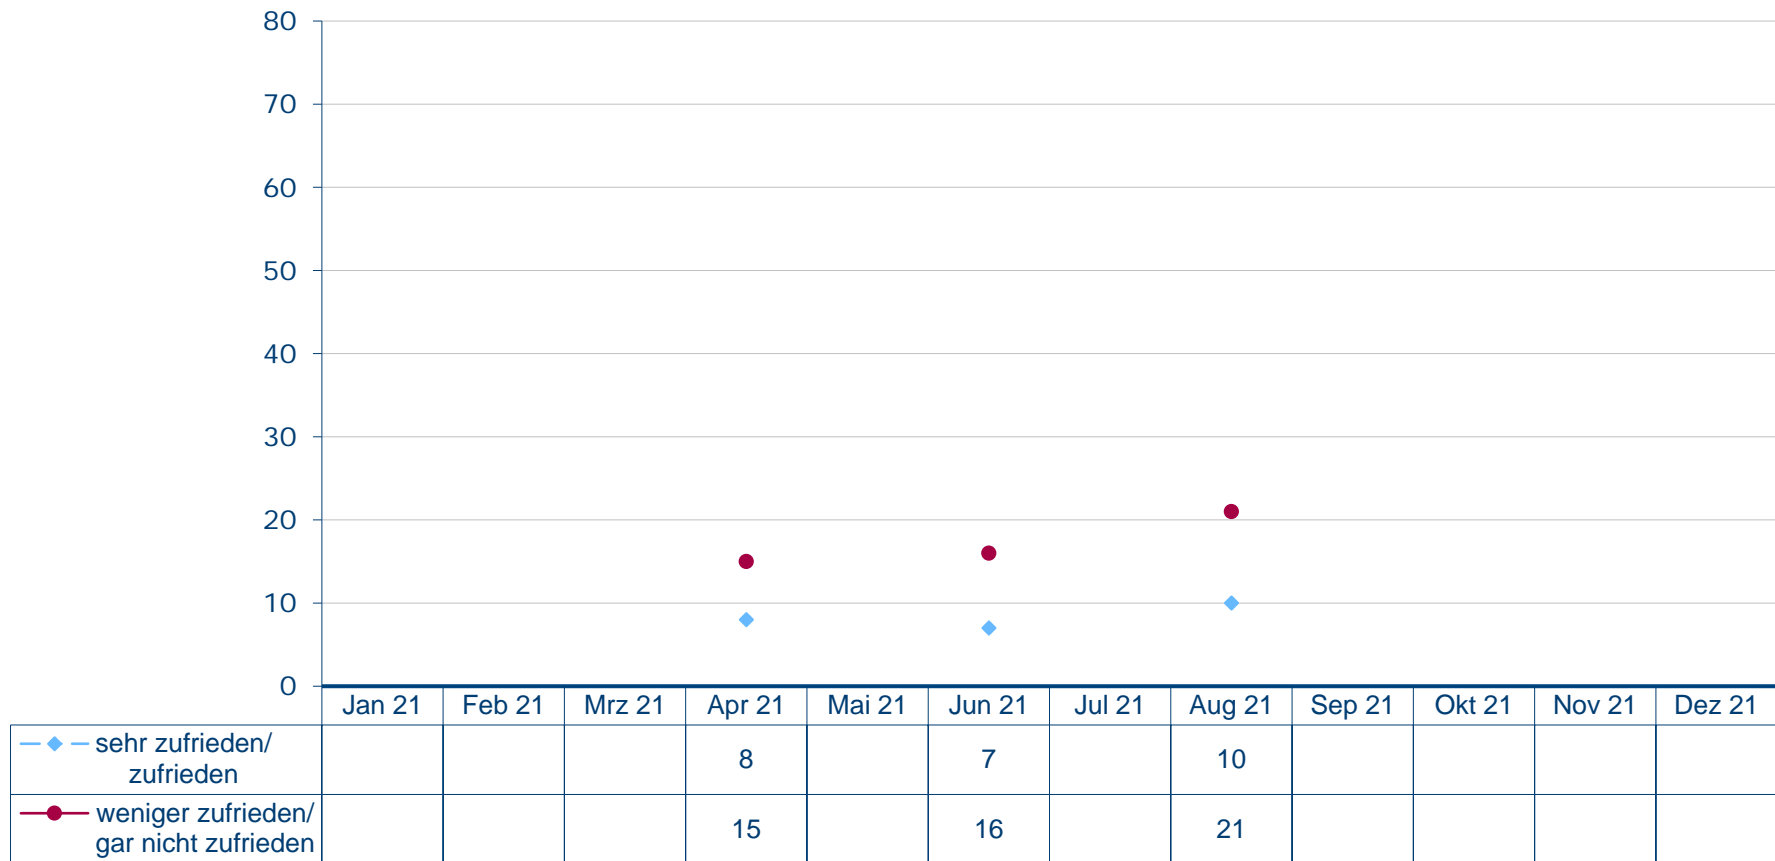

Bundesparteivorsitzende der Partei DIE LINKE Janine Wissler
Wie zufrieden sind Sie mit der politischen Arbeit von Janine Wissler?

Angaben in Prozent, fehlende Werte zu 100 Prozent "kenne ich nicht/weiß nicht/keine Angabe"
Quelle: Infratest dimap: DeutschlandTREND