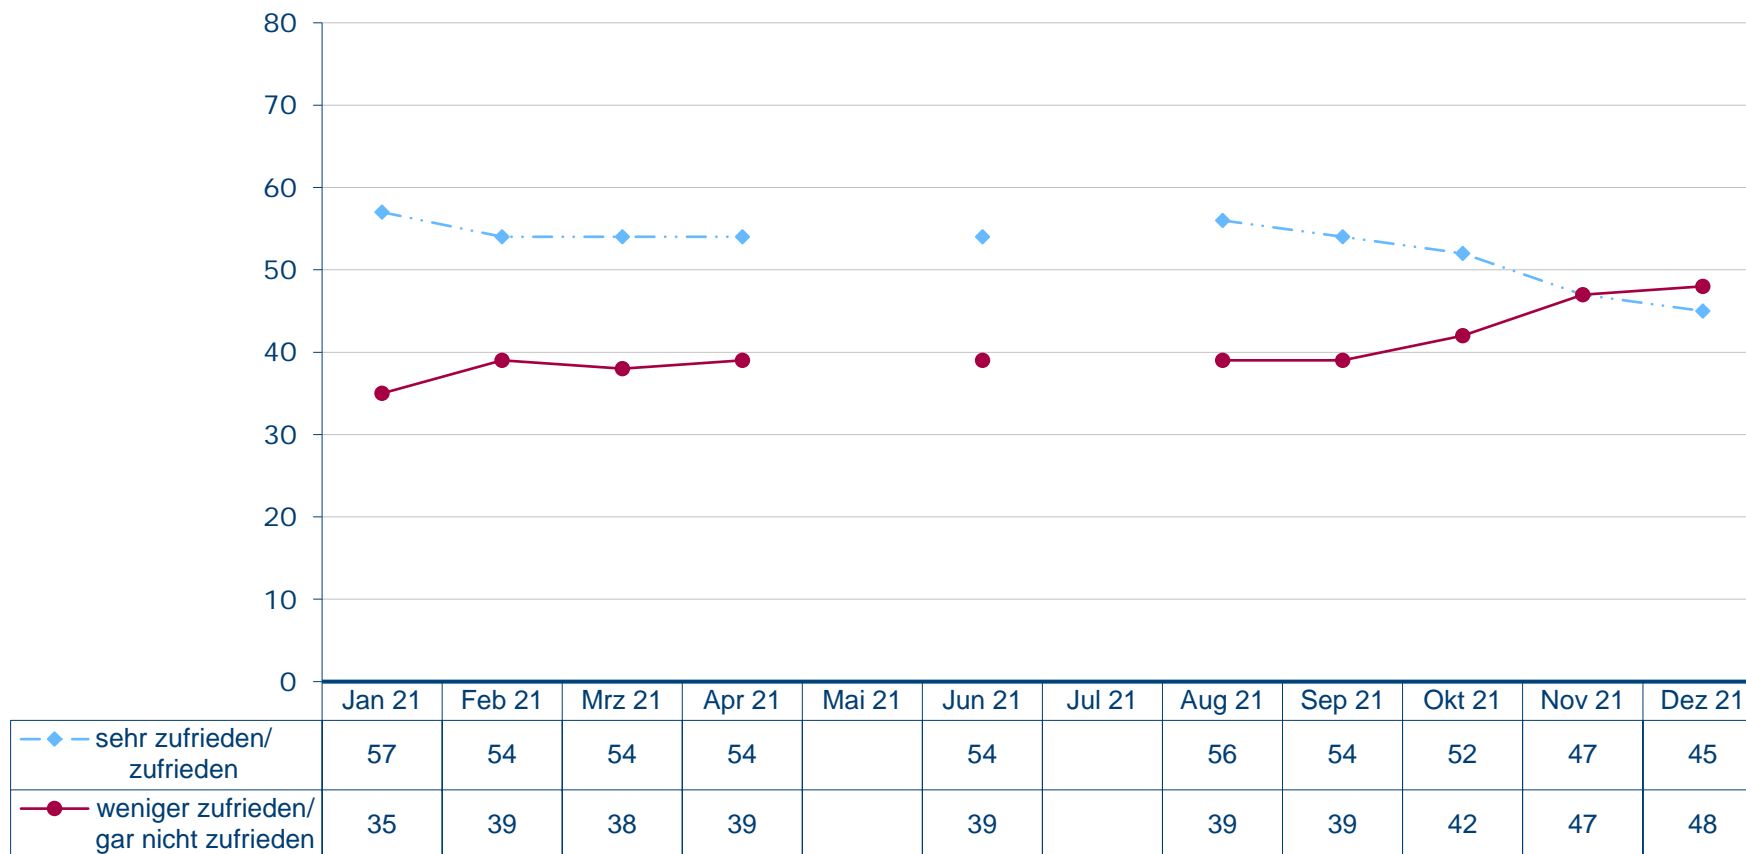

Bayerischer Ministerpräsident Markus Söder

Wie zufrieden sind Sie mit der politischen Arbeit von Markus Söder?

Angaben in Prozent, fehlende Werte zu 100 Prozent "kenne ich nicht/weiß nicht/keine Angabe"
Quelle: Infratest dimap: DeutschlandTREND

Bayerischer Ministerpräsident Markus Söder

Wie zufrieden sind Sie mit der politischen Arbeit von Markus Söder?

Fehlende Werte zu 100%: Weiß nicht/keine Angabe/kenne ich nicht/kann ich nicht beurteilen
 Quelle: Infratest dimap: DeutschlandTREND