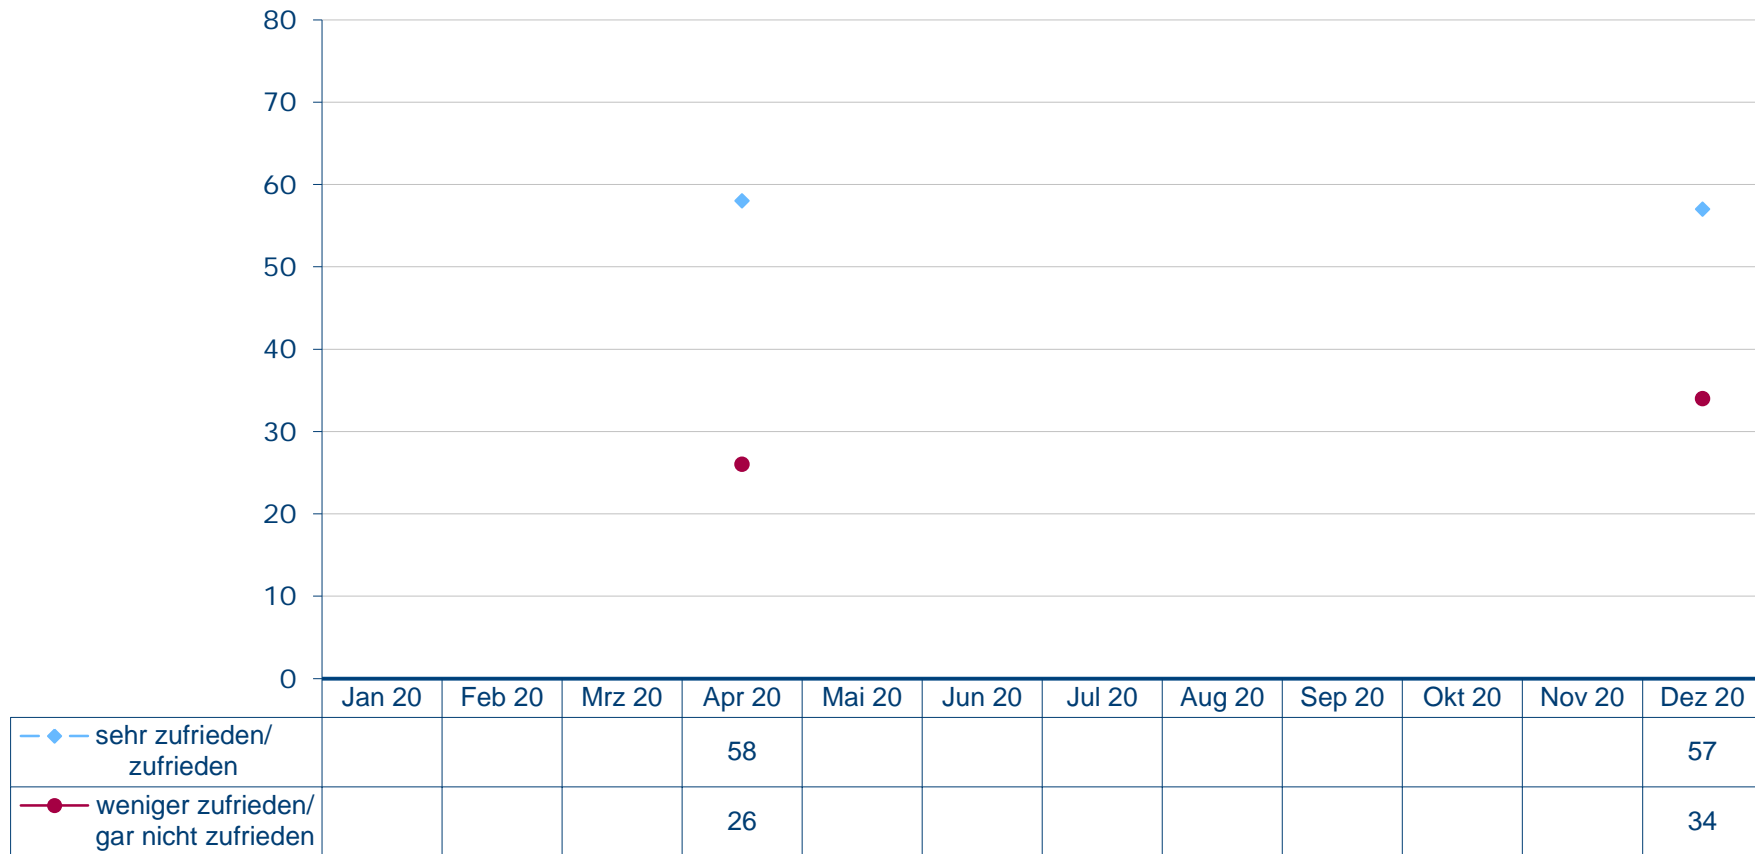

Bayerischer Ministerpräsident Markus Söder

Wie zufrieden sind Sie mit der politischen Arbeit von Markus Söder?

Fehlende Werte zu 100%: Weiß nicht/keine Angabe/kenne ich nicht/kann ich nicht beurteilen
 Quelle: Infratest dimap: DeutschlandTREND