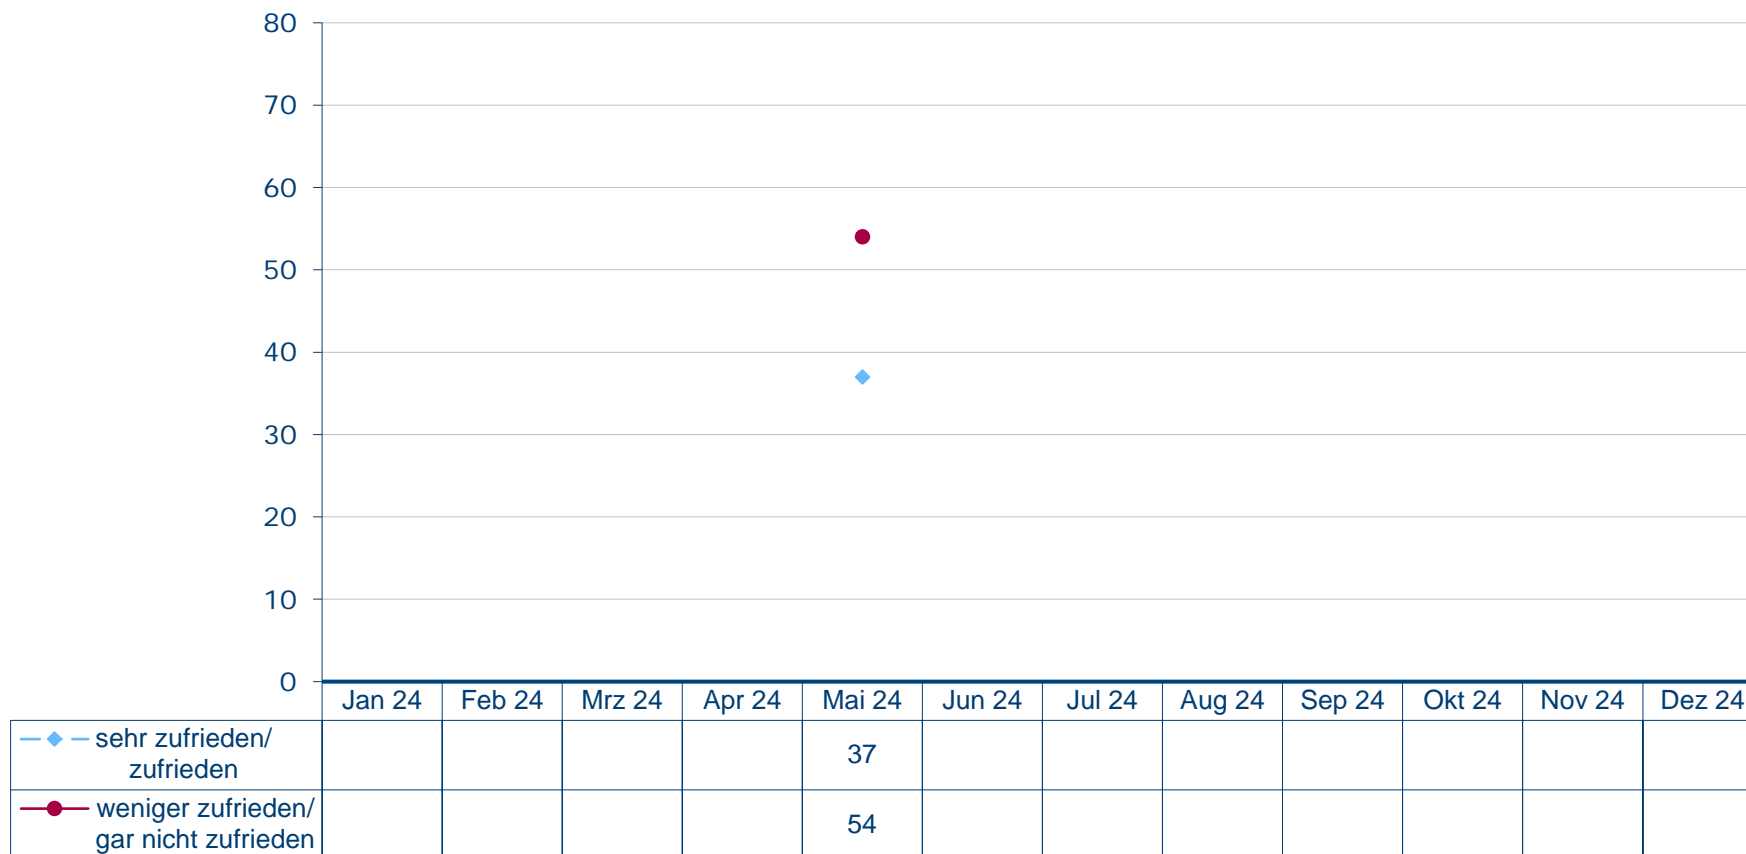

Bayerischer Ministerpräsident Markus Söder

Wie zufrieden sind Sie mit der politischen Arbeit von Markus Söder?

Angaben in Prozent, fehlende Werte zu 100 Prozent "kenne ich nicht/weiß nicht/keine Angabe"
Quelle: Infratest dimap: DeutschlandTREND