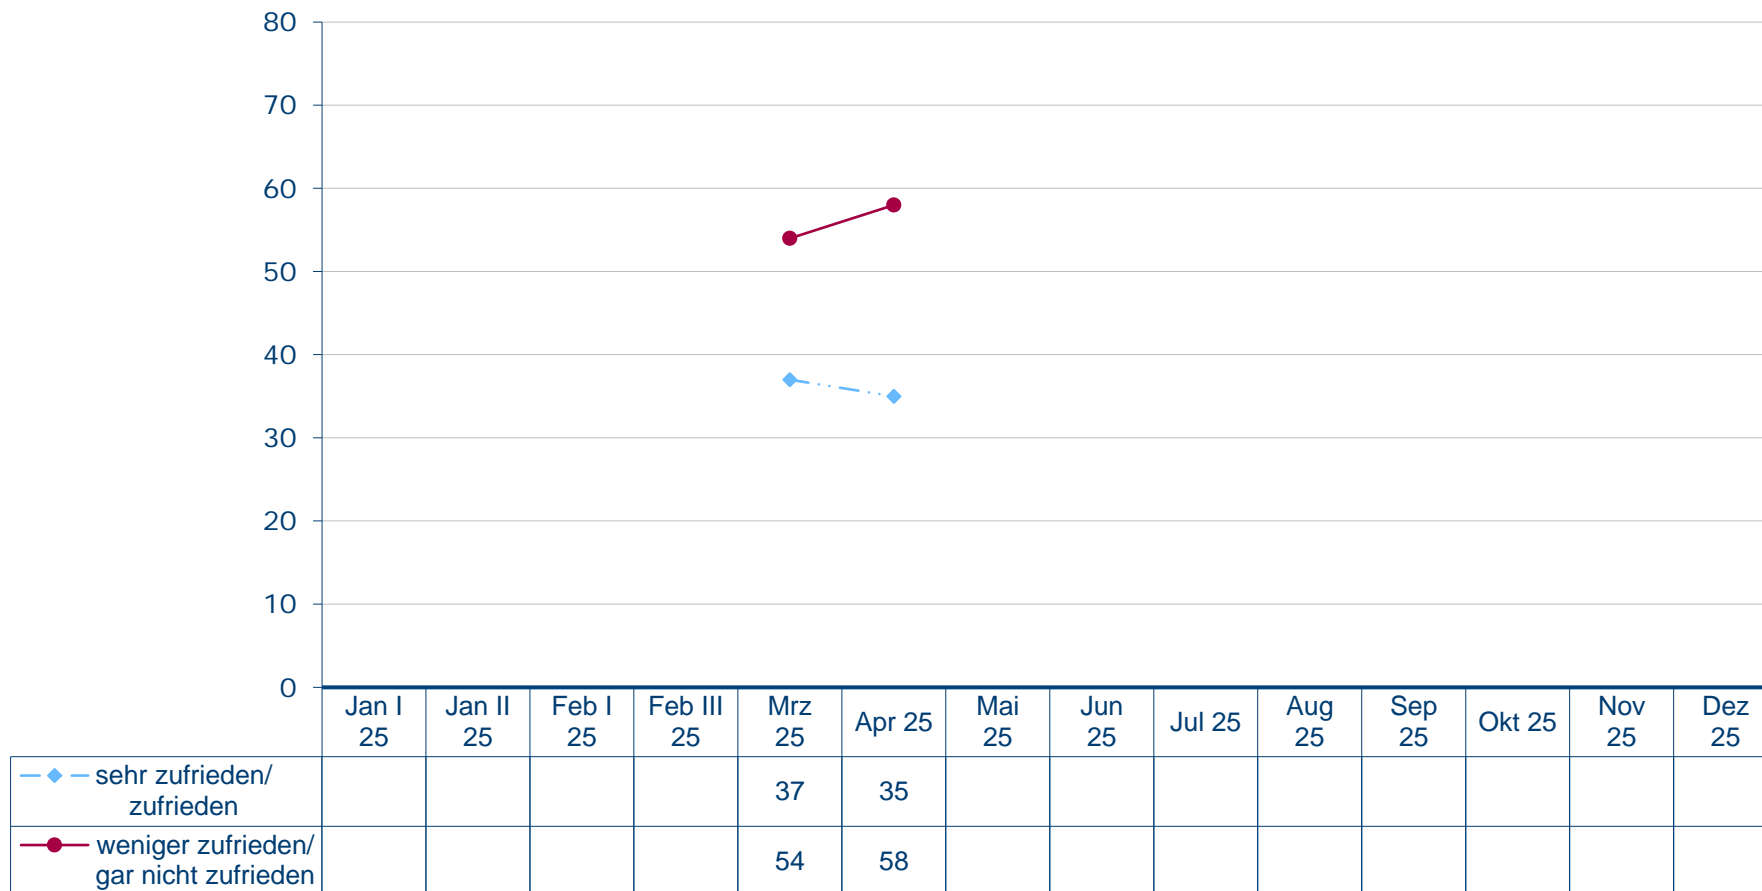

Bayerischer Ministerpräsident Markus Söder

Wie zufrieden sind Sie mit der politischen Arbeit von Markus Söder?

Angaben in Prozent, fehlende Werte zu 100 Prozent "kenne ich nicht/weiß nicht/keine Angabe"
Quelle: Infratest dimap: DeutschlandTREND