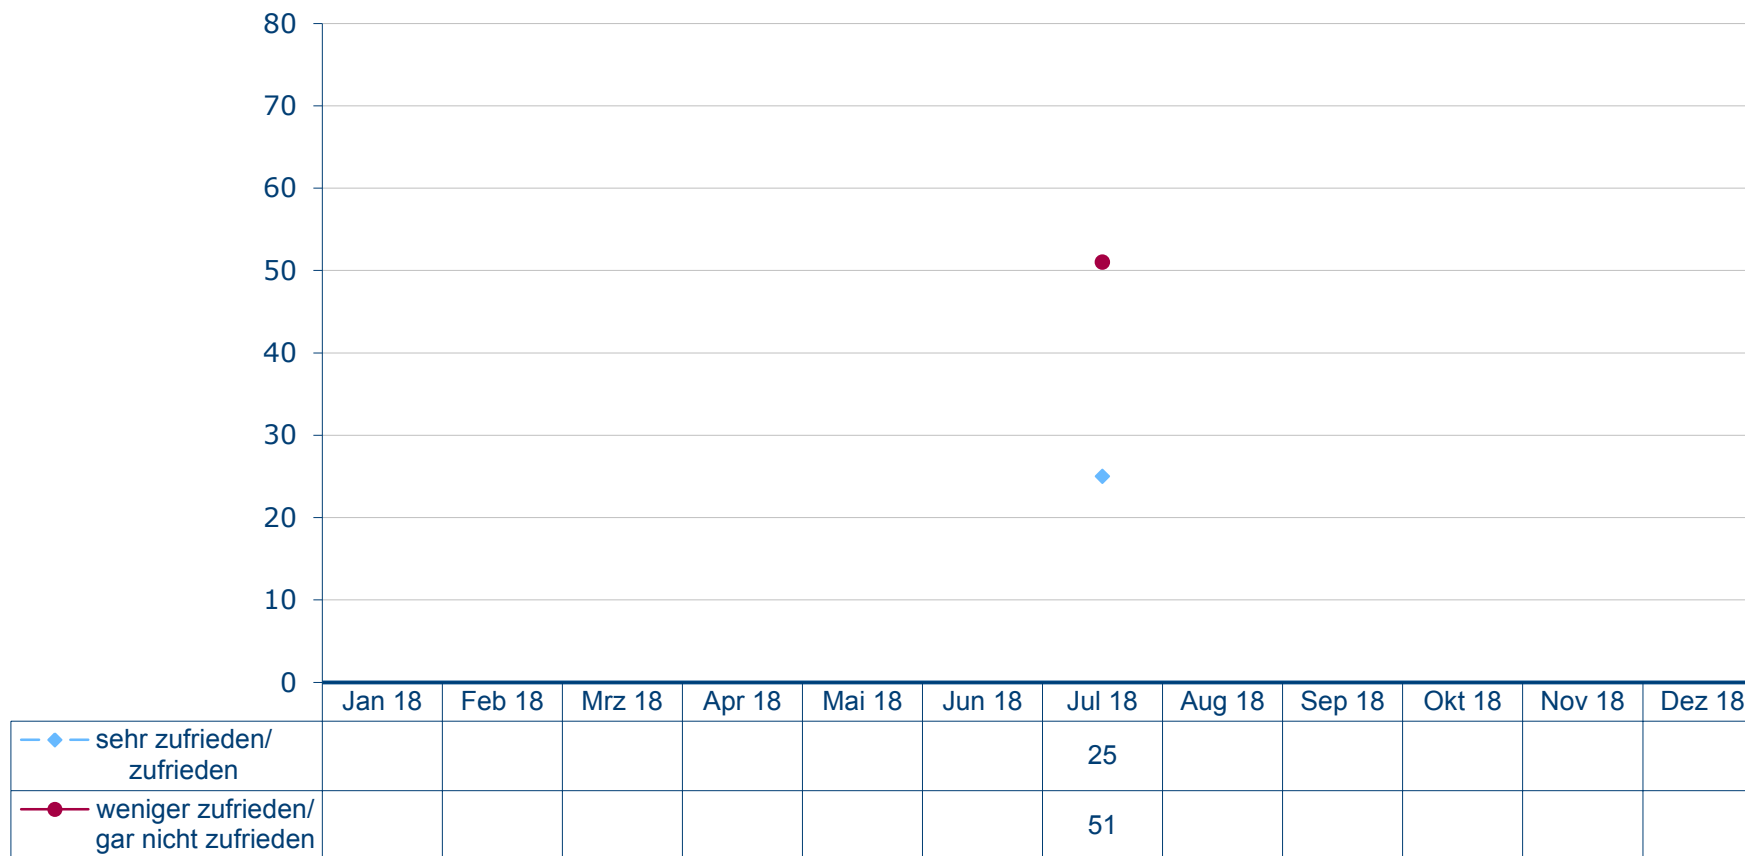

Bayerischer Ministerpräsident Markus Söder

Wie zufrieden sind Sie mit der politischen Arbeit von Markus Söder?

Fehlende Werte zu 100%: Weiß nicht/keine Angabe/kenne ich nicht/kann ich nicht beurteilen

Quelle: Infratest dimap: DeutschlandTREND