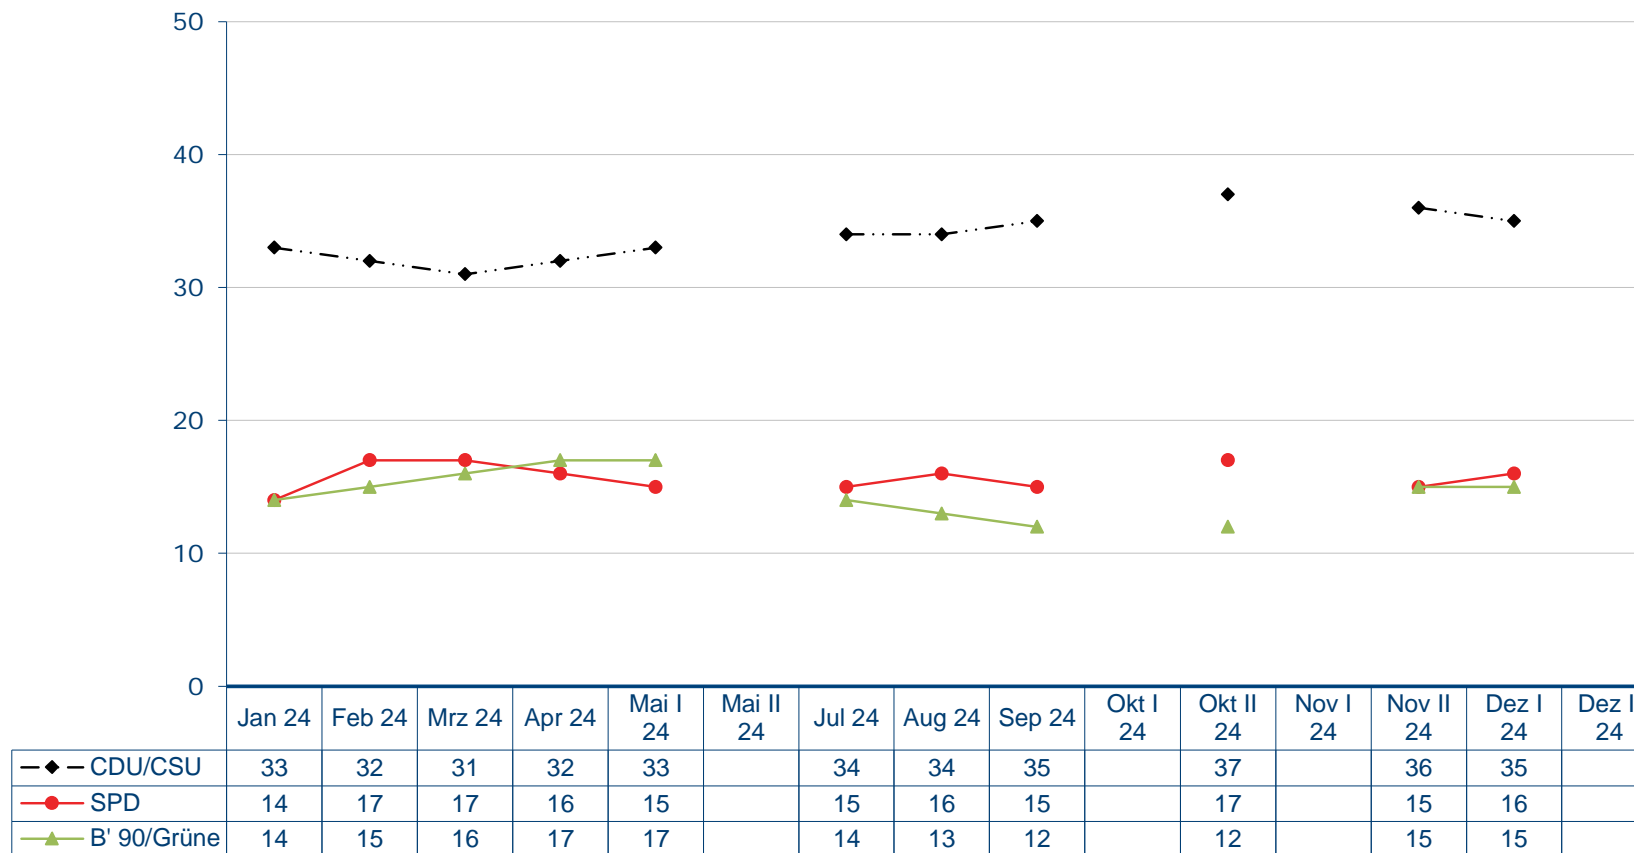

## Sonntagsfrage Westdeutschland 2024

Welche Partei würden Sie wählen, wenn am kommenden Sonntag Bundestagswahl wäre?

Angaben in Prozent

Quelle: Infratest dimap: DeutschlandTREND