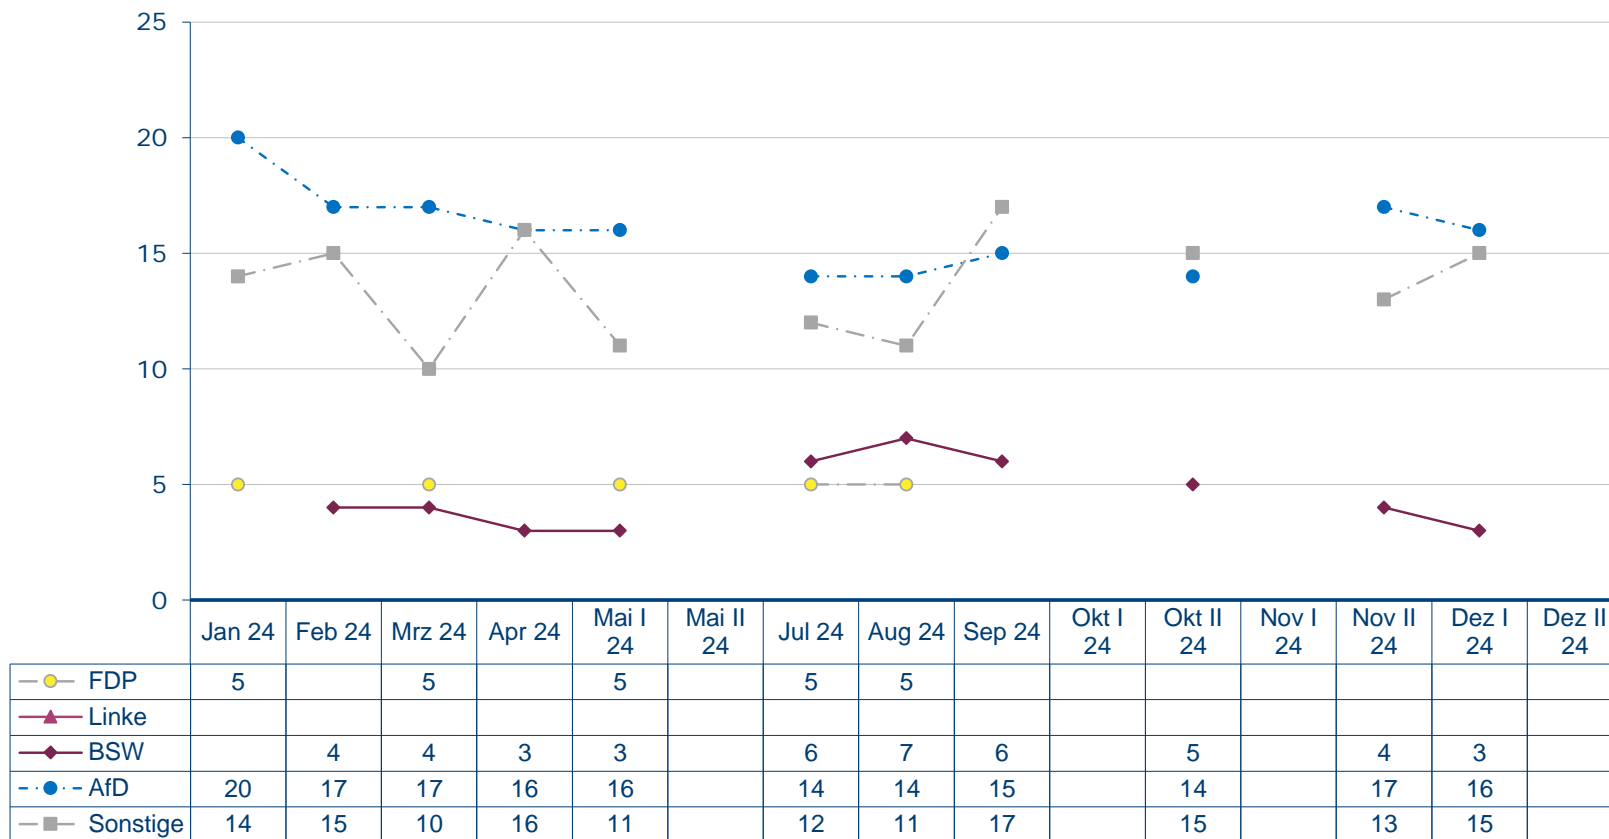

## Sonntagsfrage Westdeutschland 2024

Welche Partei würden Sie wählen, wenn am kommenden Sonntag Bundestagswahl wäre?

Angaben in Prozent

Quelle: Infratest dimap: DeutschlandTREND