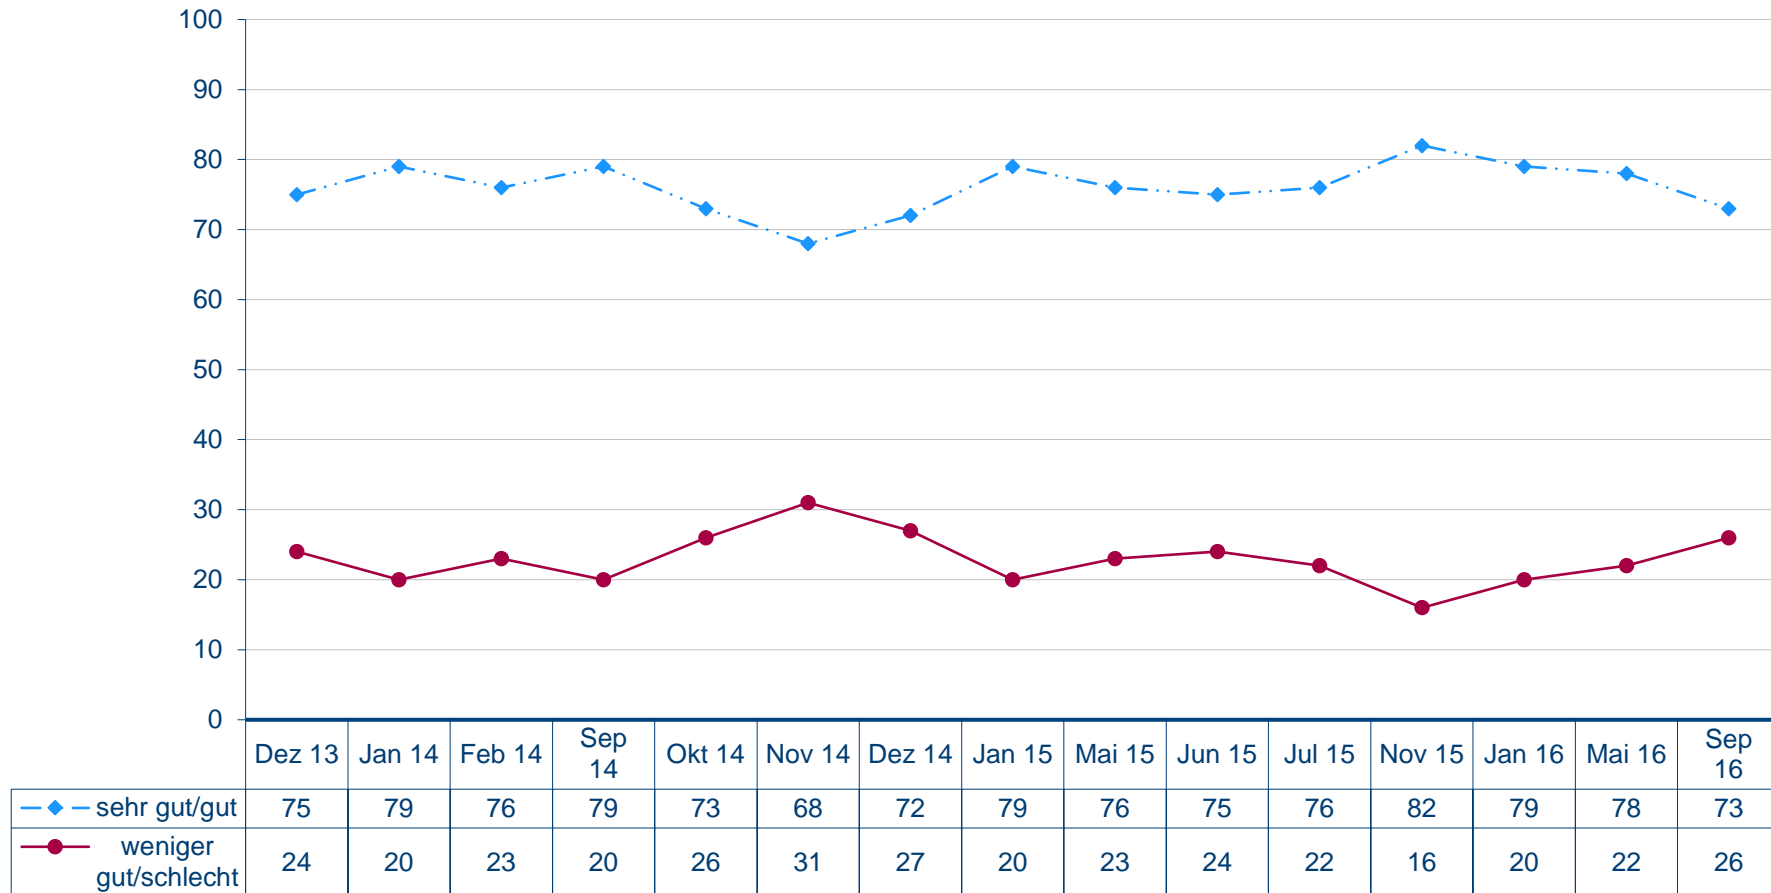

Bewertung der allgemeinen Wirtschaftslage Dez 2013 - Sep 2016

Wie beurteilen Sie ganz allgemein die gegenwärtige Wirtschaftslage in Deutschland?
Ist sie Ihrer Meinung nach ...

Angaben in Prozent, fehlende Werte zu 100 Prozent "weiß nicht/keine Angabe"
Quelle: Infratest dimap: DeutschlandTREND