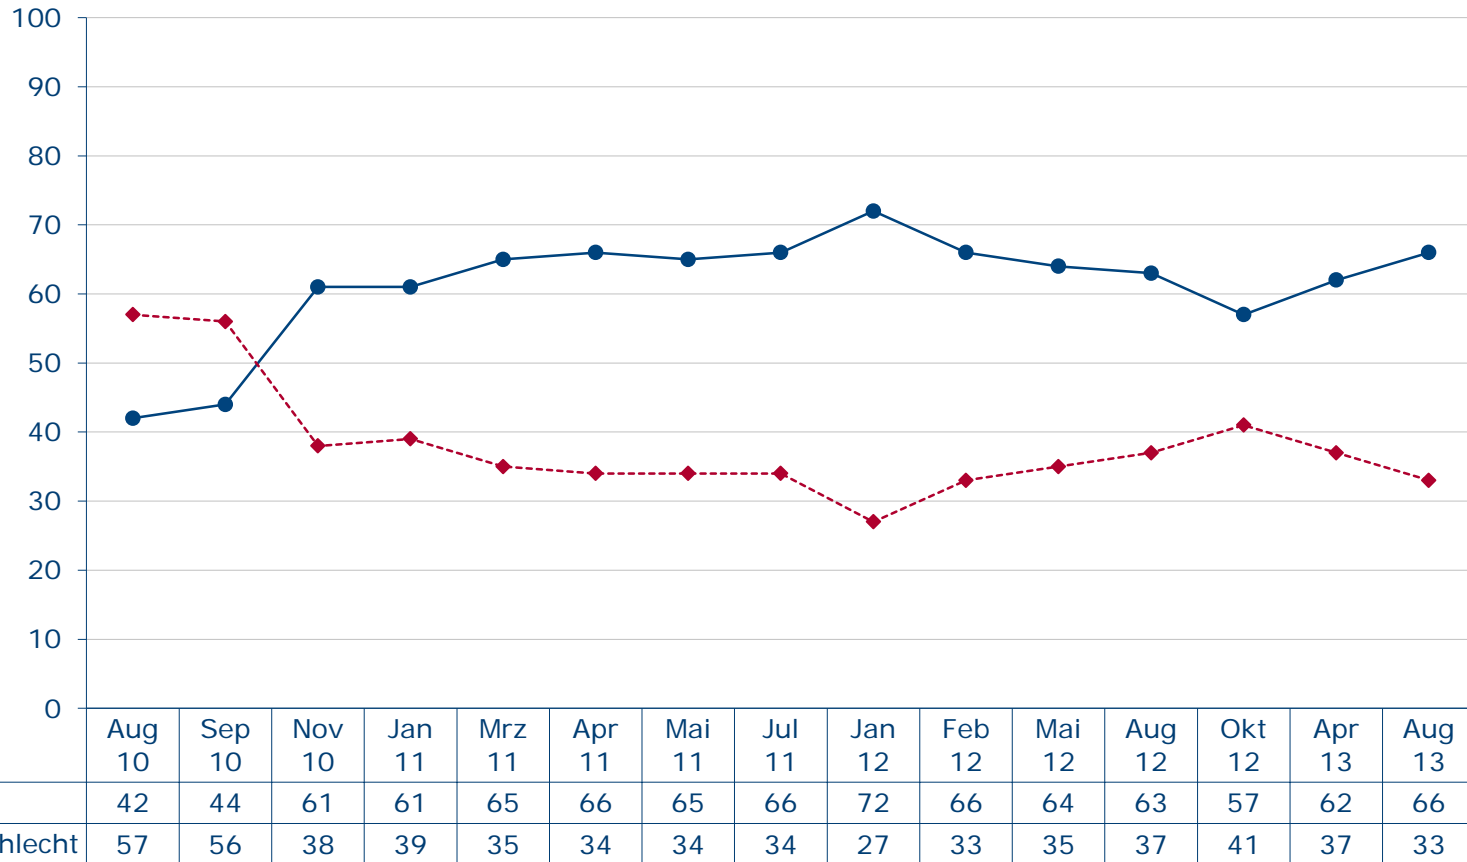

Bewertung der allgemeinen Wirtschaftslage Aug 2010 - Aug 2013

Wie beurteilen Sie ganz allgemein die gegenwärtige Wirtschaftslage in Deutschland?
Ist sie Ihrer Meinung nach...

Quelle: Infratest dimap: DeutschlandTREND