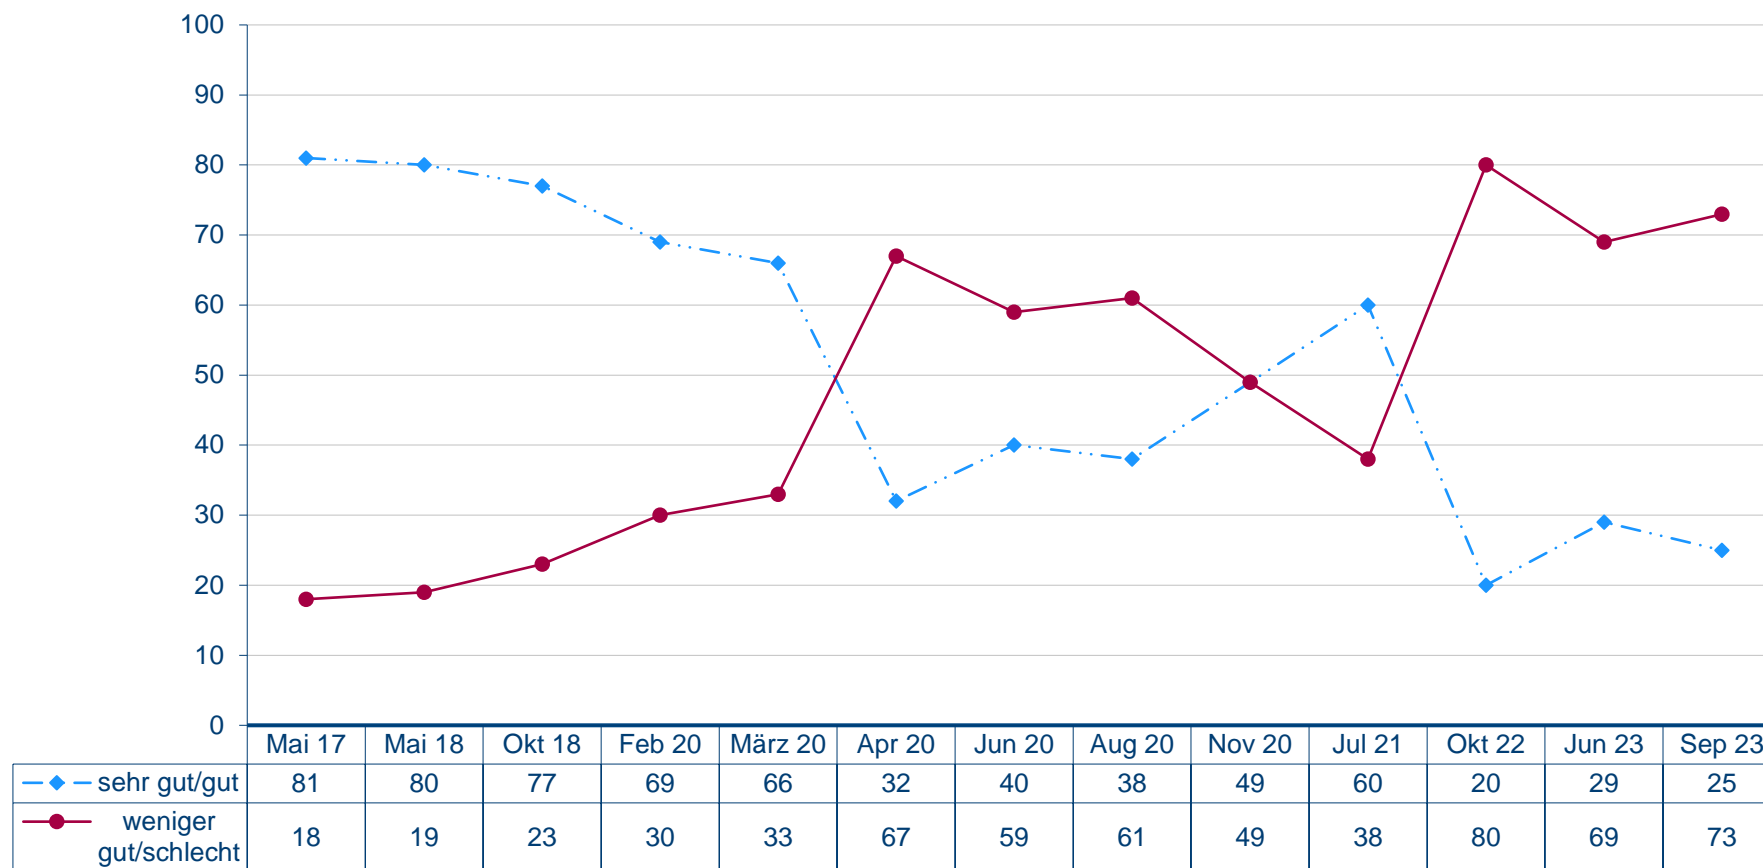

Bewertung der allgemeinen Wirtschaftslage Mai 2017 - September 2023

Wie beurteilen Sie ganz allgemein die gegenwärtige Wirtschaftslage in Deutschland?
Ist sie Ihrer Meinung nach ...

Angaben in Prozent, fehlende Werte zu 100 Prozent "weiß nicht/Keine Angabe"
Quelle: Infratest dimap: DeutschlandTREND