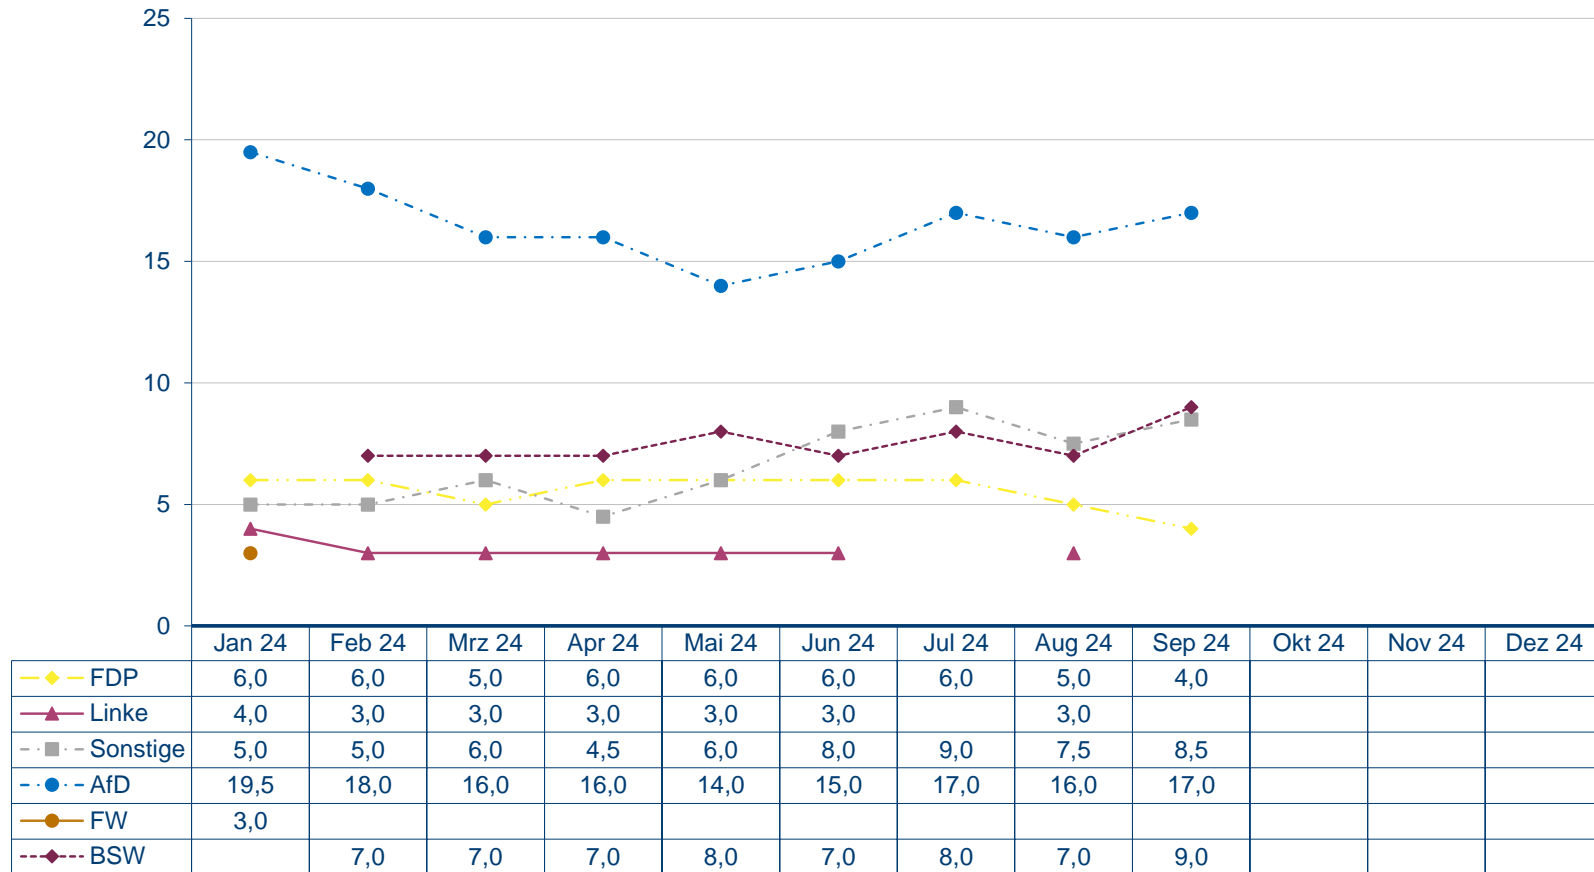

## Die Stärke der Parteien Gesamtdeutschland 2024

Wenn schon am nächsten Sonntag Bundestagswahl wäre, welche Partei würden Sie wählen?

## Die Stärke der Parteien Gesamtdeutschland 2024

Wenn schon am nächsten Sonntag Bundestagswahl wäre, welche Partei würden Sie wählen?

Quelle: Institut für Demoskopie Allensbach