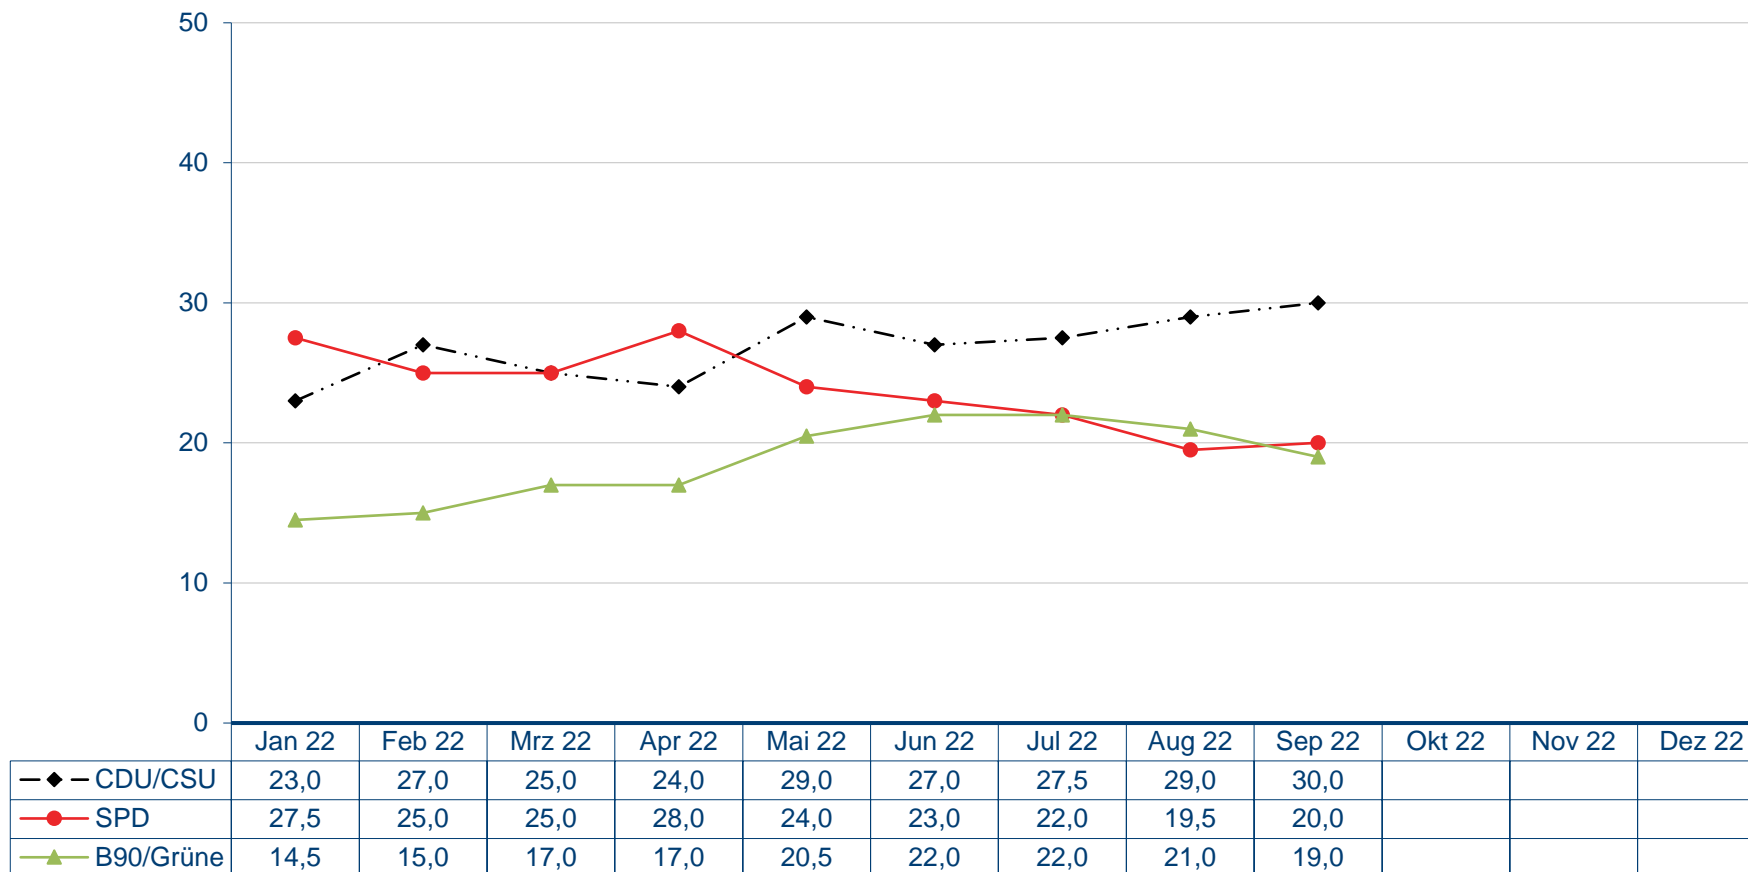

## Die Stärke der Parteien Gesamtdeutschland 2022

Wenn schon am nächsten Sonntag Bundestagswahl wäre, welche Partei würden Sie wählen?