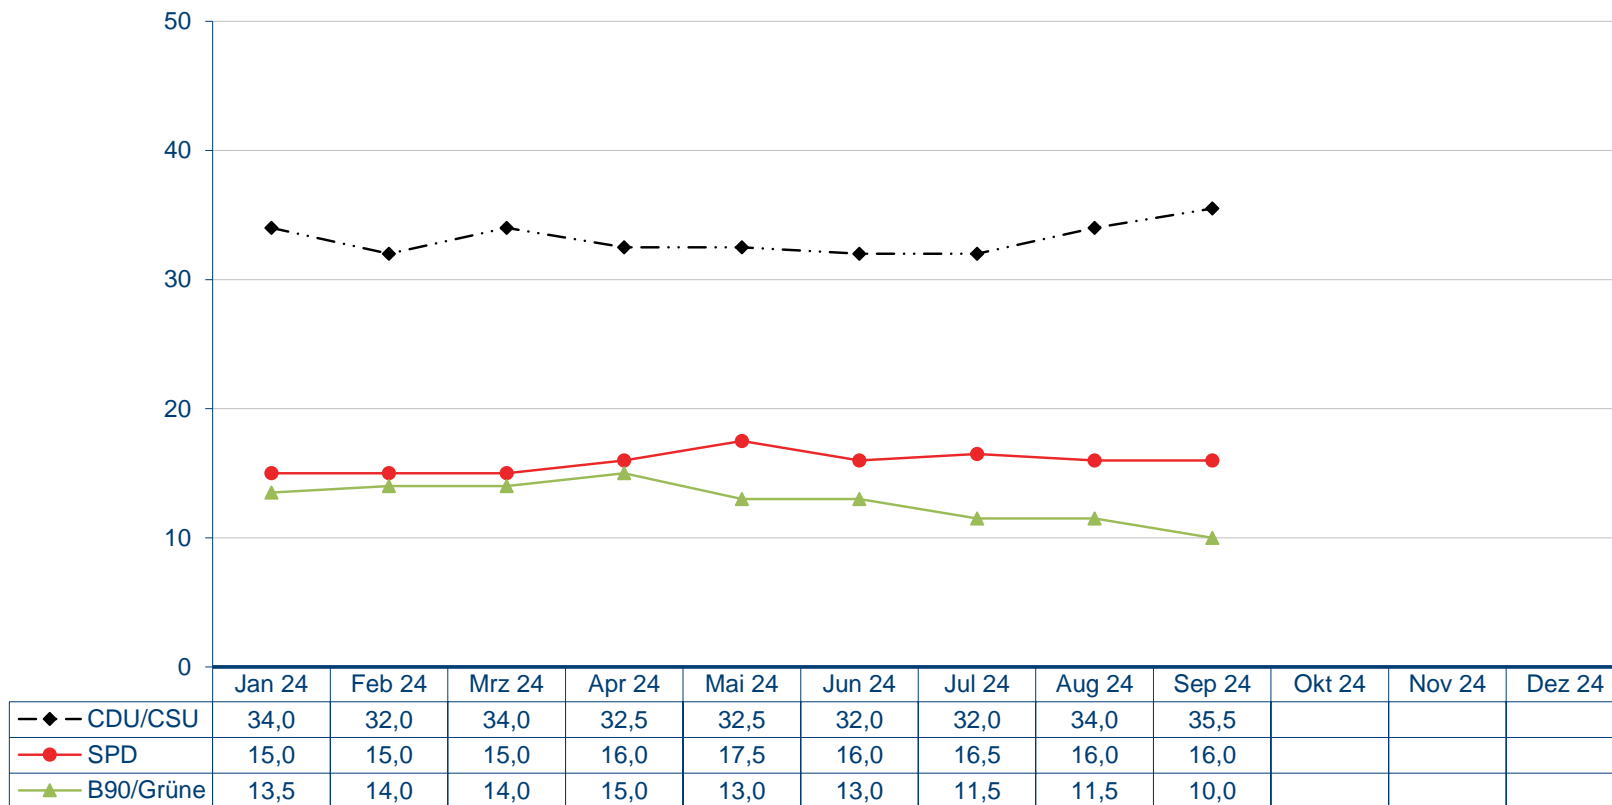

## Die Stärke der Parteien Gesamtdeutschland 2024

Wenn schon am nächsten Sonntag Bundestagswahl wäre, welche Partei würden Sie wählen?

## Die Stärke der Parteien Gesamtdeutschland 2024

Wenn schon am nächsten Sonntag Bundestagswahl wäre, welche Partei würden Sie wählen?

Quelle: Institut für Demoskopie Allensbach