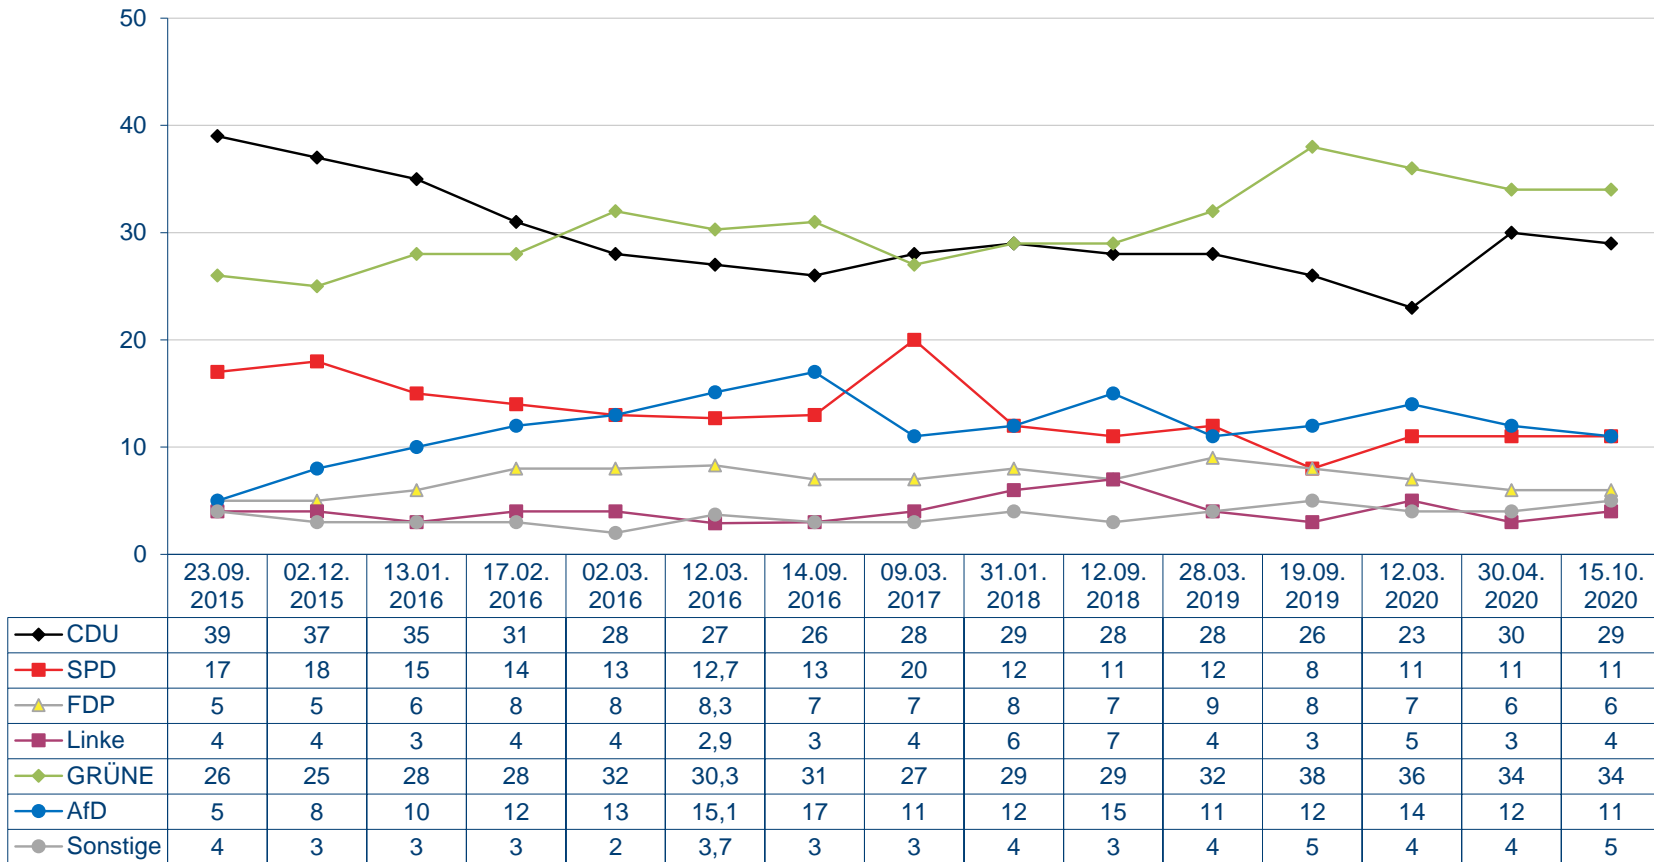

Sonntagsfrage

Welche Partei würden Sie wählen, wenn am kommenden Sonntag Landtagswahl in Baden-Württemberg wäre?

Quelle: Infratest dimap

Sonntagsfrage

Welche Partei würden Sie wählen, wenn am kommenden Sonntag Landtagswahl in Baden-Württemberg wäre?

Quelle: Infratest dimap

Sonntagsfrage

Welche Partei würden Sie wählen, wenn am kommenden Sonntag Landtagswahl in Baden-Württemberg wäre?

Quelle: Infratest dimap

Sonntagsfrage

Welche Partei würden Sie wählen, wenn am kommenden Sonntag Landtagswahl in Baden-Württemberg wäre?

Quelle: Infratest dimap