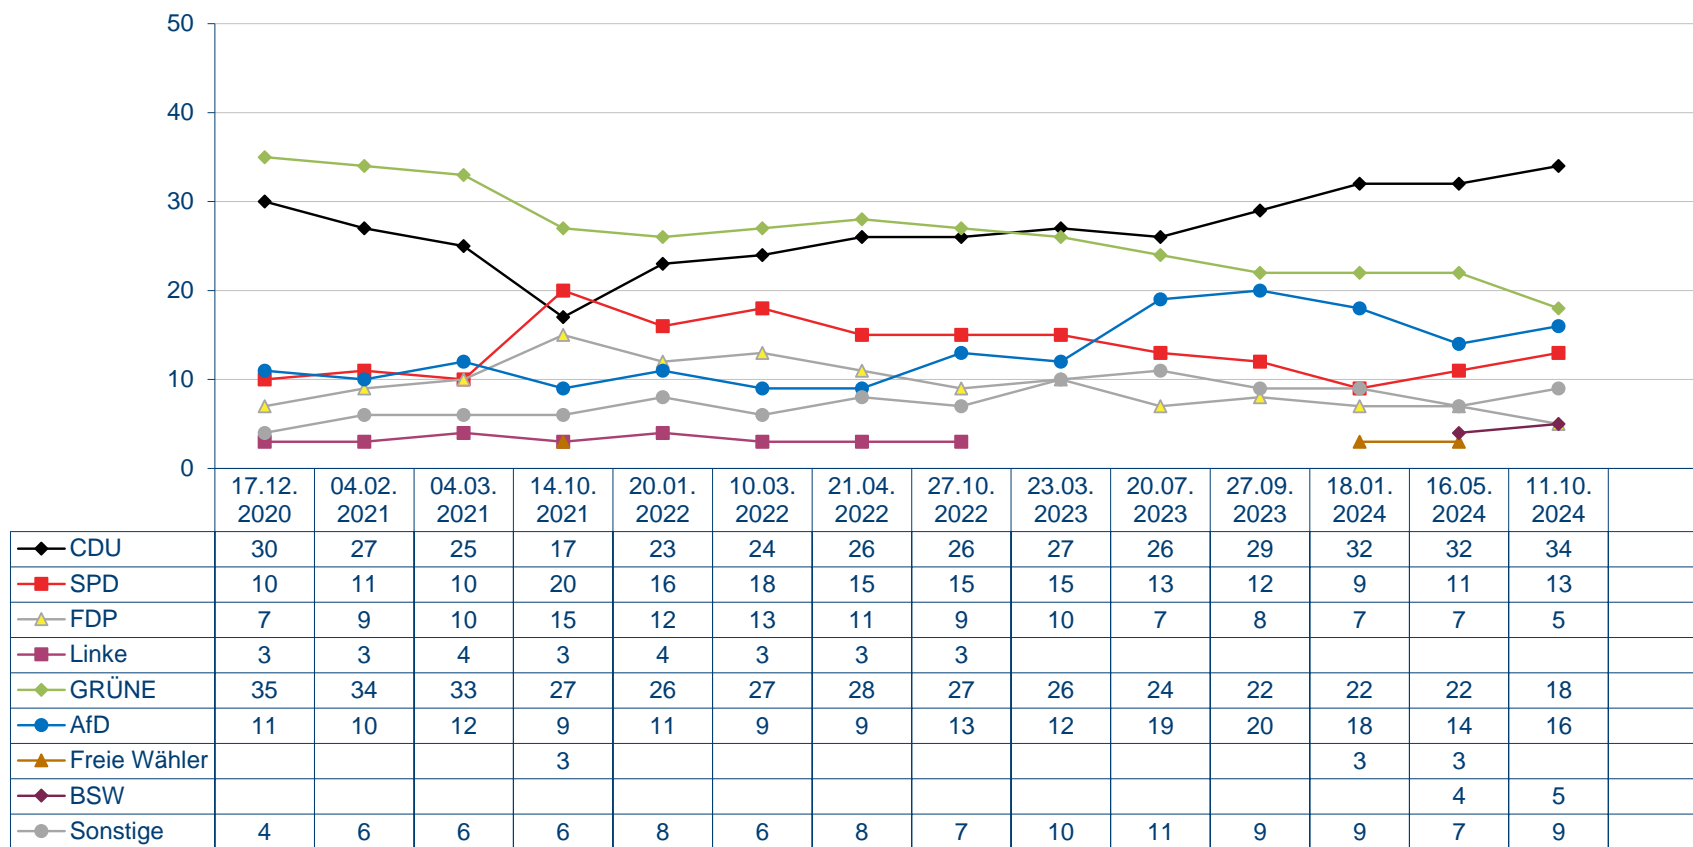

Sonntagsfrage

Welche Partei würden Sie wählen, wenn am kommenden Sonntag Landtagswahl in Baden-Württemberg wäre?

Quelle: Infratest dimap

Sonntagsfrage

Welche Partei würden Sie wählen, wenn am kommenden Sonntag Landtagswahl in Baden-Württemberg wäre?

Quelle: Infratest dimap

Sonntagsfrage

Welche Partei würden Sie wählen, wenn am kommenden Sonntag Landtagswahl in Baden-Württemberg wäre?

Quelle: Infratest dimap

Sonntagsfrage

Welche Partei würden Sie wählen, wenn am kommenden Sonntag Landtagswahl in Baden-Württemberg wäre?

Quelle: Infratest dimap