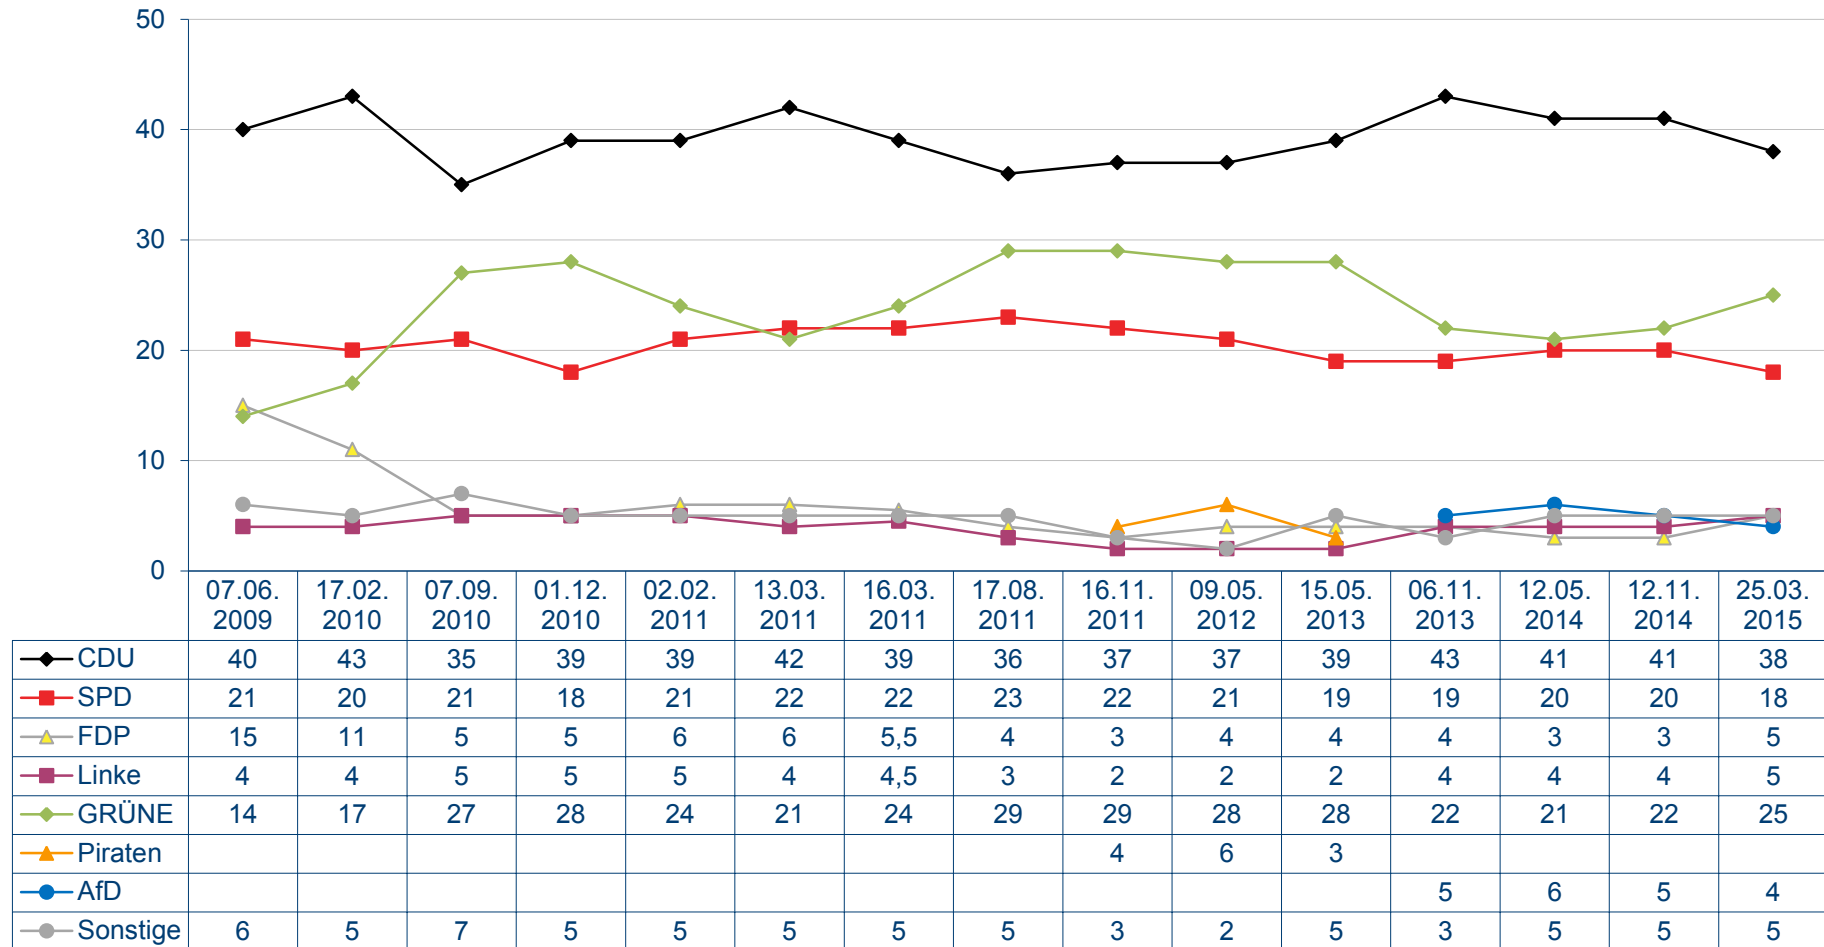

Sonntagsfrage

Welche Partei würden Sie wählen, wenn am kommenden Sonntag Landtagswahl in Baden-Württemberg wäre?

Sonntagsfrage

Welche Partei würden Sie wählen, wenn am kommenden Sonntag Landtagswahl in Baden-Württemberg wäre?

Quelle: Infratest dimap

Sonntagsfrage

Welche Partei würden Sie wählen, wenn am kommenden Sonntag Landtagswahl in Baden-Württemberg wäre?