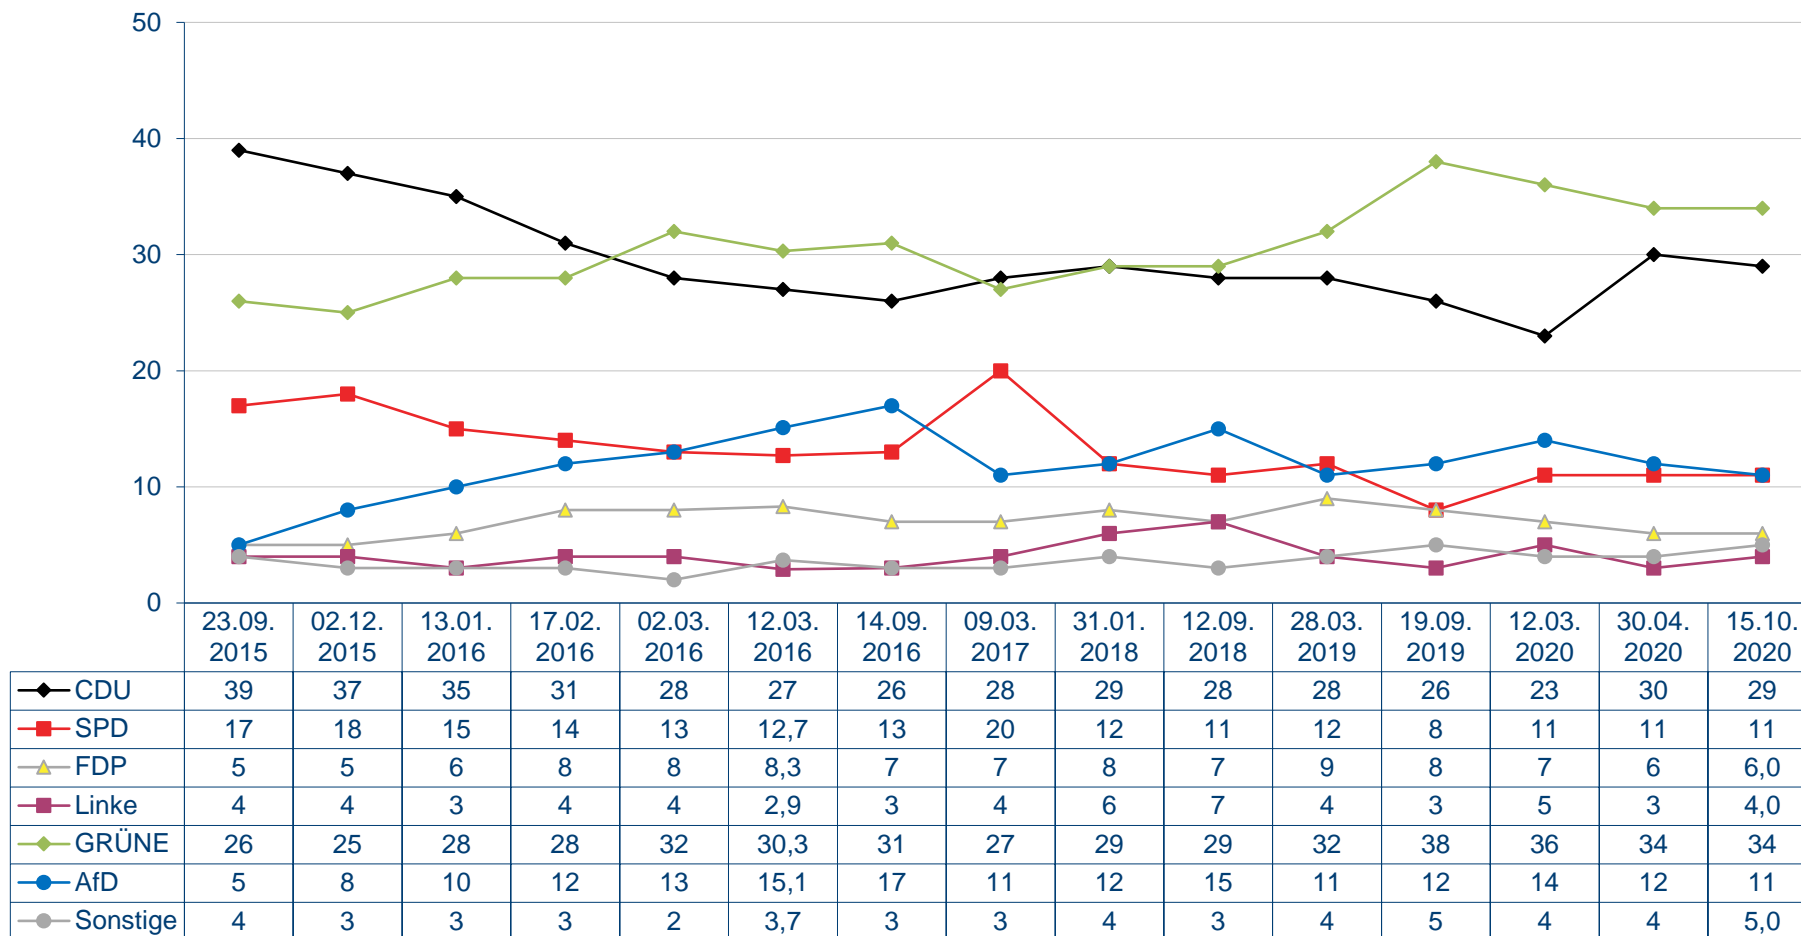

Sonntagsfrage

Welche Partei würden Sie wählen, wenn am kommenden Sonntag Landtagswahl in Baden-Württemberg wäre?

Sonntagsfrage

Welche Partei würden Sie wählen, wenn am kommenden Sonntag Landtagswahl in Baden-Württemberg wäre?

Quelle: Infratest dimap

Sonntagsfrage

Welche Partei würden Sie wählen, wenn am kommenden Sonntag Landtagswahl in Baden-Württemberg wäre?