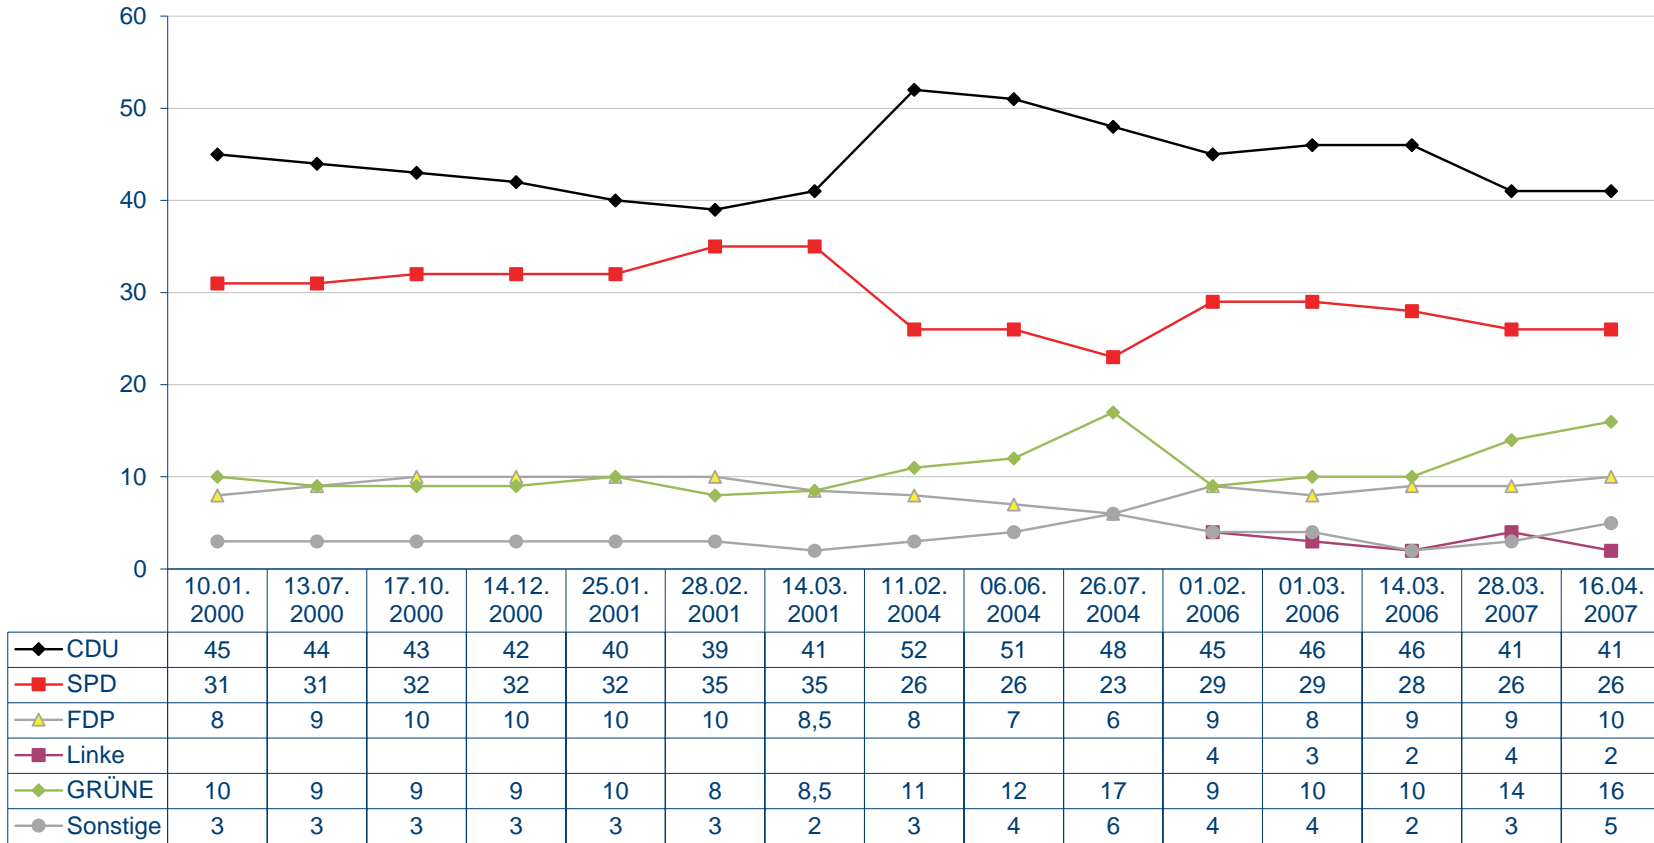

Sonntagsfrage

Welche Partei würden Sie wählen, wenn am kommenden Sonntag Landtagswahl in Baden-Württemberg wäre?

Quelle: Infratest dimap

Sonntagsfrage

Welche Partei würden Sie wählen, wenn am kommenden Sonntag Landtagswahl in Baden-Württemberg wäre?

Quelle: Infratest dimap

Sonntagsfrage

Welche Partei würden Sie wählen, wenn am kommenden Sonntag Landtagswahl in Baden-Württemberg wäre?

Quelle: Infratest dimap

Sonntagsfrage

Welche Partei würden Sie wählen, wenn am kommenden Sonntag Landtagswahl in Baden-Württemberg wäre?

Quelle: Infratest dimap