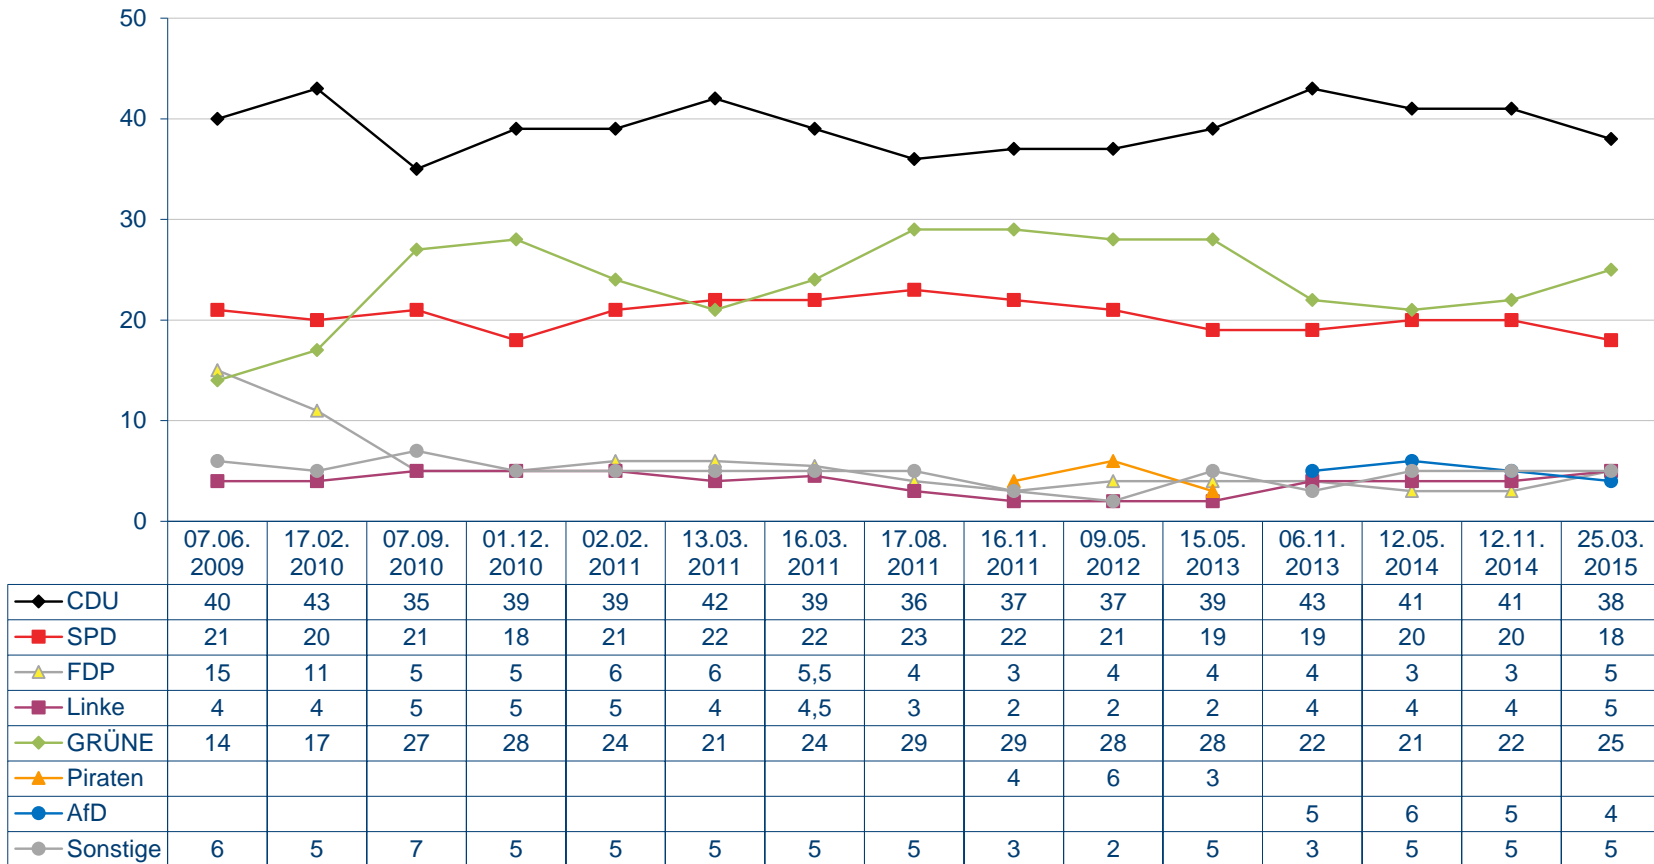

Sonntagsfrage

Welche Partei würden Sie wählen, wenn am kommenden Sonntag Landtagswahl in Baden-Württemberg wäre?

Quelle: Infratest dimap

Sonntagsfrage

Welche Partei würden Sie wählen, wenn am kommenden Sonntag Landtagswahl in Baden-Württemberg wäre?

Quelle: Infratest dimap

Sonntagsfrage

Welche Partei würden Sie wählen, wenn am kommenden Sonntag Landtagswahl in Baden-Württemberg wäre?

Quelle: Infratest dimap

Sonntagsfrage

Welche Partei würden Sie wählen, wenn am kommenden Sonntag Landtagswahl in Baden-Württemberg wäre?

Quelle: Infratest dimap