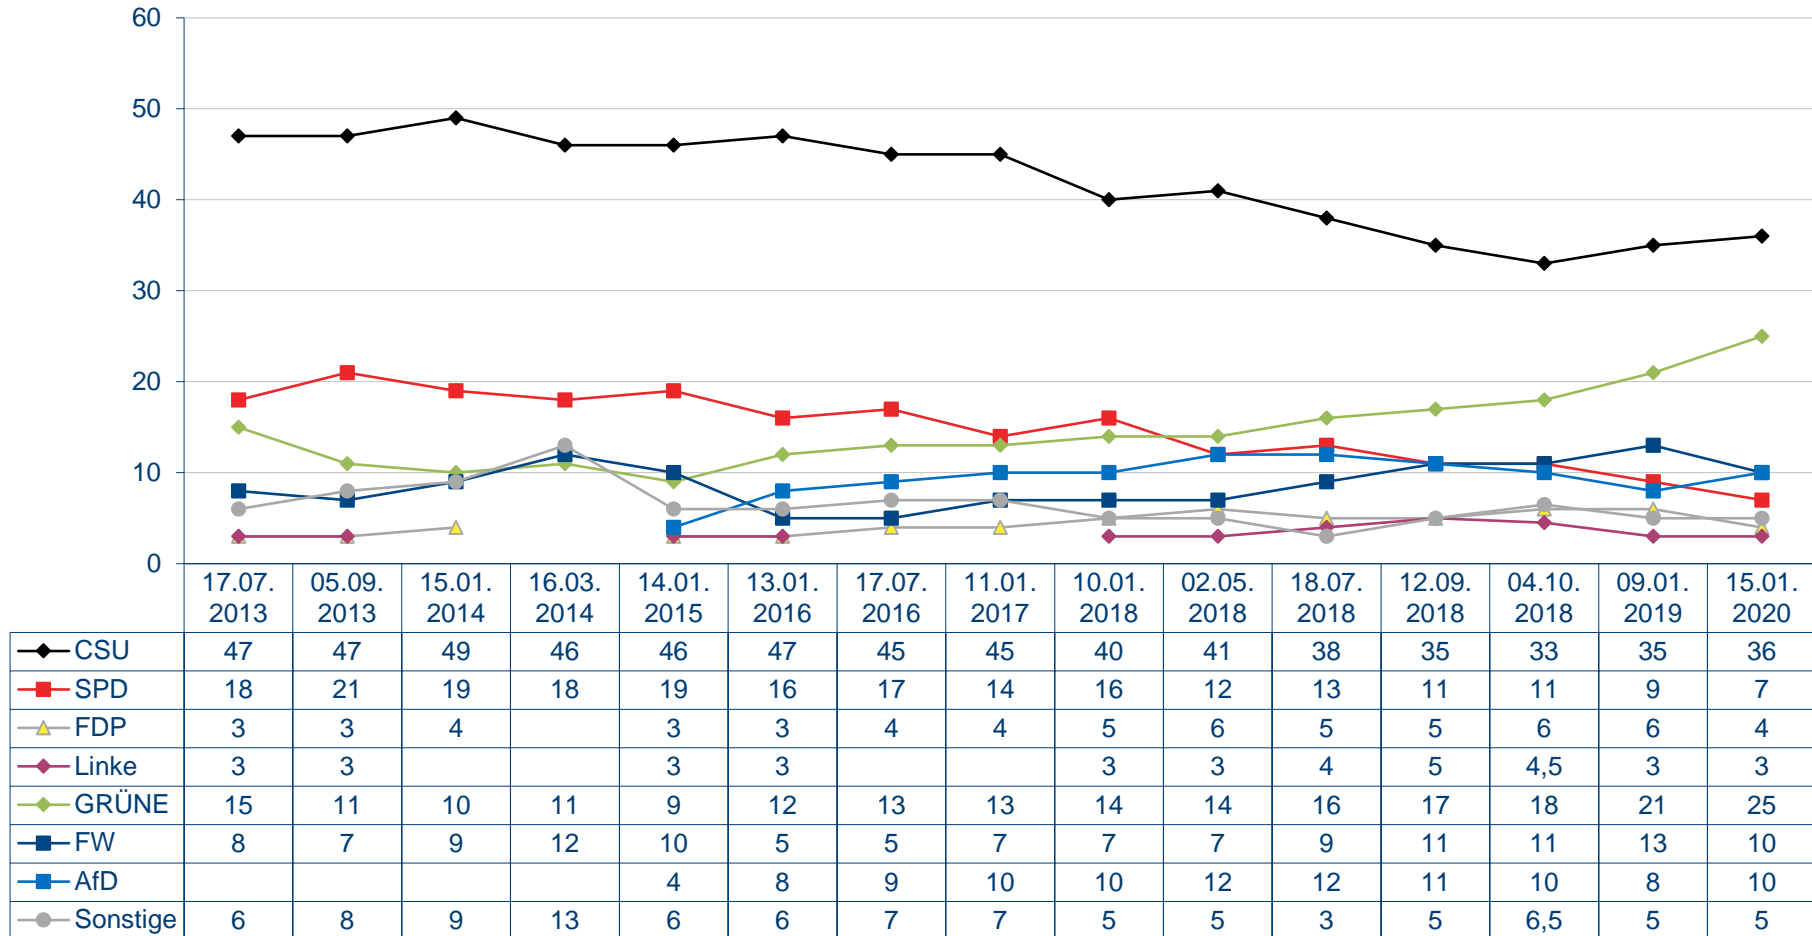

Sonntagsfrage

Welche Partei würden Sie wählen, wenn am kommenden Sonntag Landtagswahl in Bayern wäre?

| | 08.04.2020 | 27.05.2020 | 22.07.2020 | 07.10.2020 | | | | | | | | | | |
|--------------|------------|------------|------------|------------|--|--|--|--|--|--|--|--|--|--|
| —◆— CSU | 49 | 48 | 49 | 45 | | | | | | | | | | |
| —■— SPD | 10 | 9 | 7 | 8 | | | | | | | | | | |
| —▲— FDP | | | 3 | 3 | | | | | | | | | | |
| —◆— Linke | 3 | | 3 | 3 | | | | | | | | | | |
| —◆— GRÜNE | 17 | 19 | 20 | 21 | | | | | | | | | | |
| —■— FW | 8 | 8 | 5 | 7 | | | | | | | | | | |
| —■— AfD | 6 | 5 | 7 | 8 | | | | | | | | | | |
| —●— Sonstige | 7 | 11 | 6 | 5 | | | | | | | | | | |

Sonntagsfrage

Welche Partei würden Sie wählen, wenn am kommenden Sonntag Landtagswahl in Bayern wäre?

Quelle: Infratest dimap

Sonntagsfrage

Welche Partei würden Sie wählen, wenn am kommenden Sonntag Landtagswahl in Bayern wäre?

Quelle: Infratest dimap

Sonntagsfrage

Welche Partei würden Sie wählen, wenn am kommenden Sonntag Landtagswahl in Bayern wäre?

Quelle: Infratest dimap