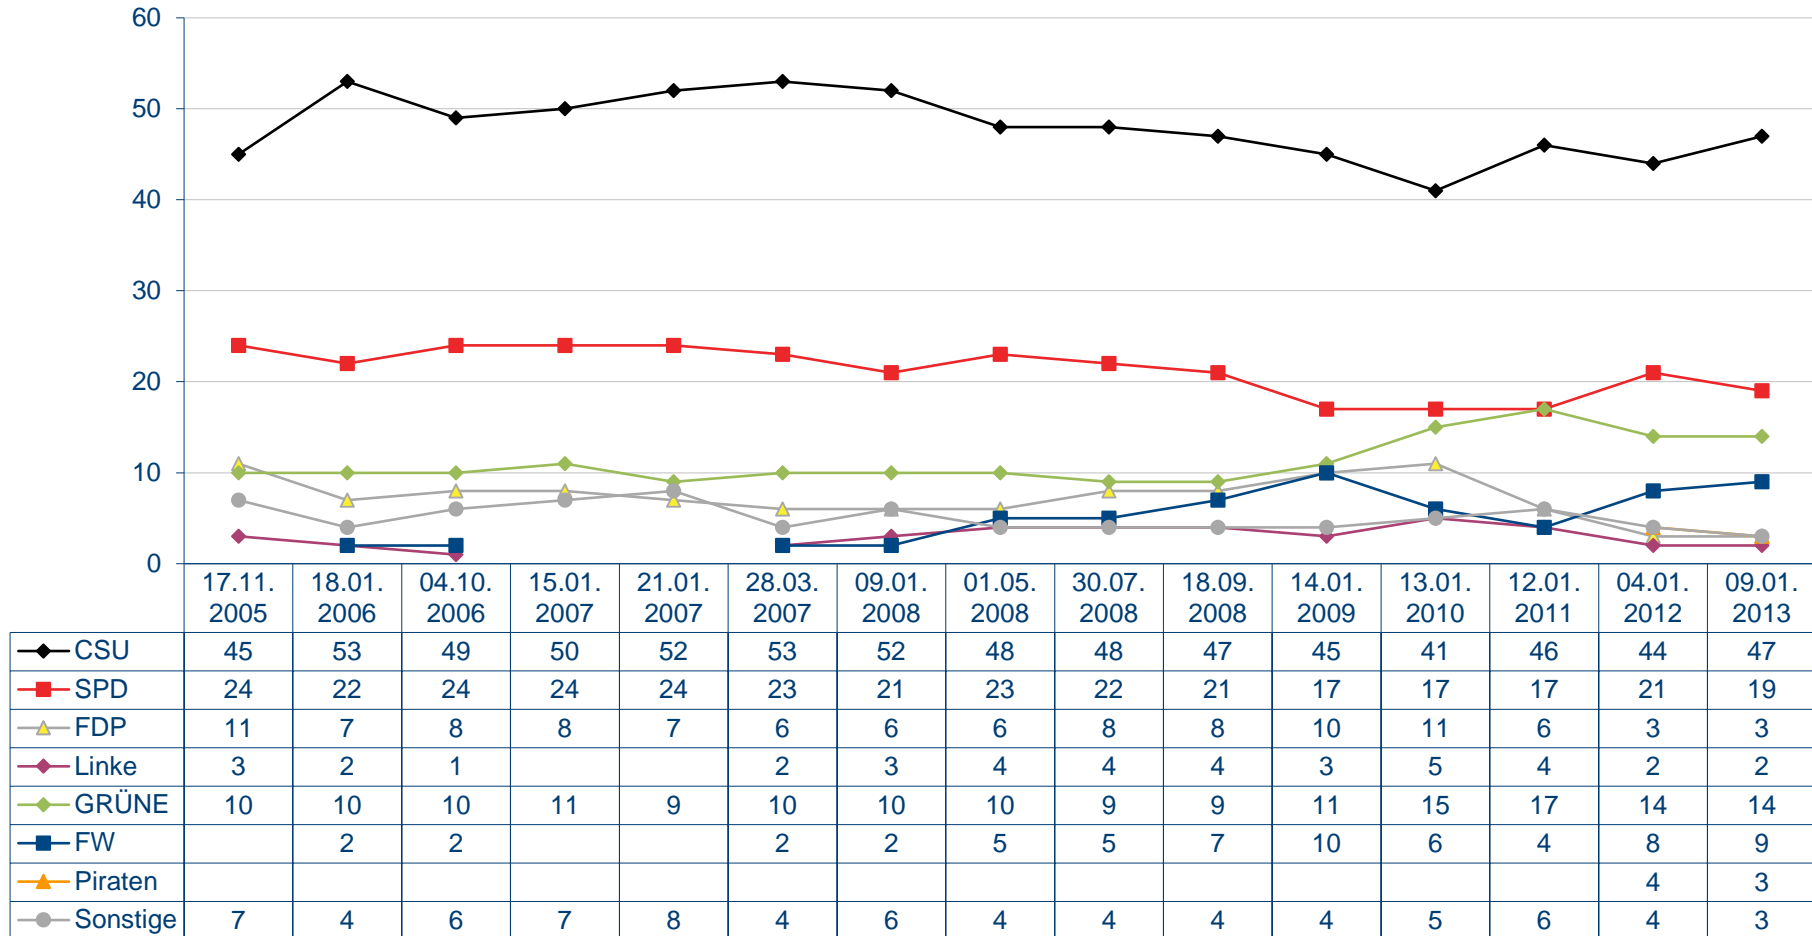

## Sonntagsfrage

Welche Partei würden Sie wählen, wenn am kommenden Sonntag Landtagswahl in Bayern wäre?

## Sonntagsfrage

Welche Partei würden Sie wählen, wenn am kommenden Sonntag Landtagswahl in Bayern wäre?

Quelle: Infratest dimap