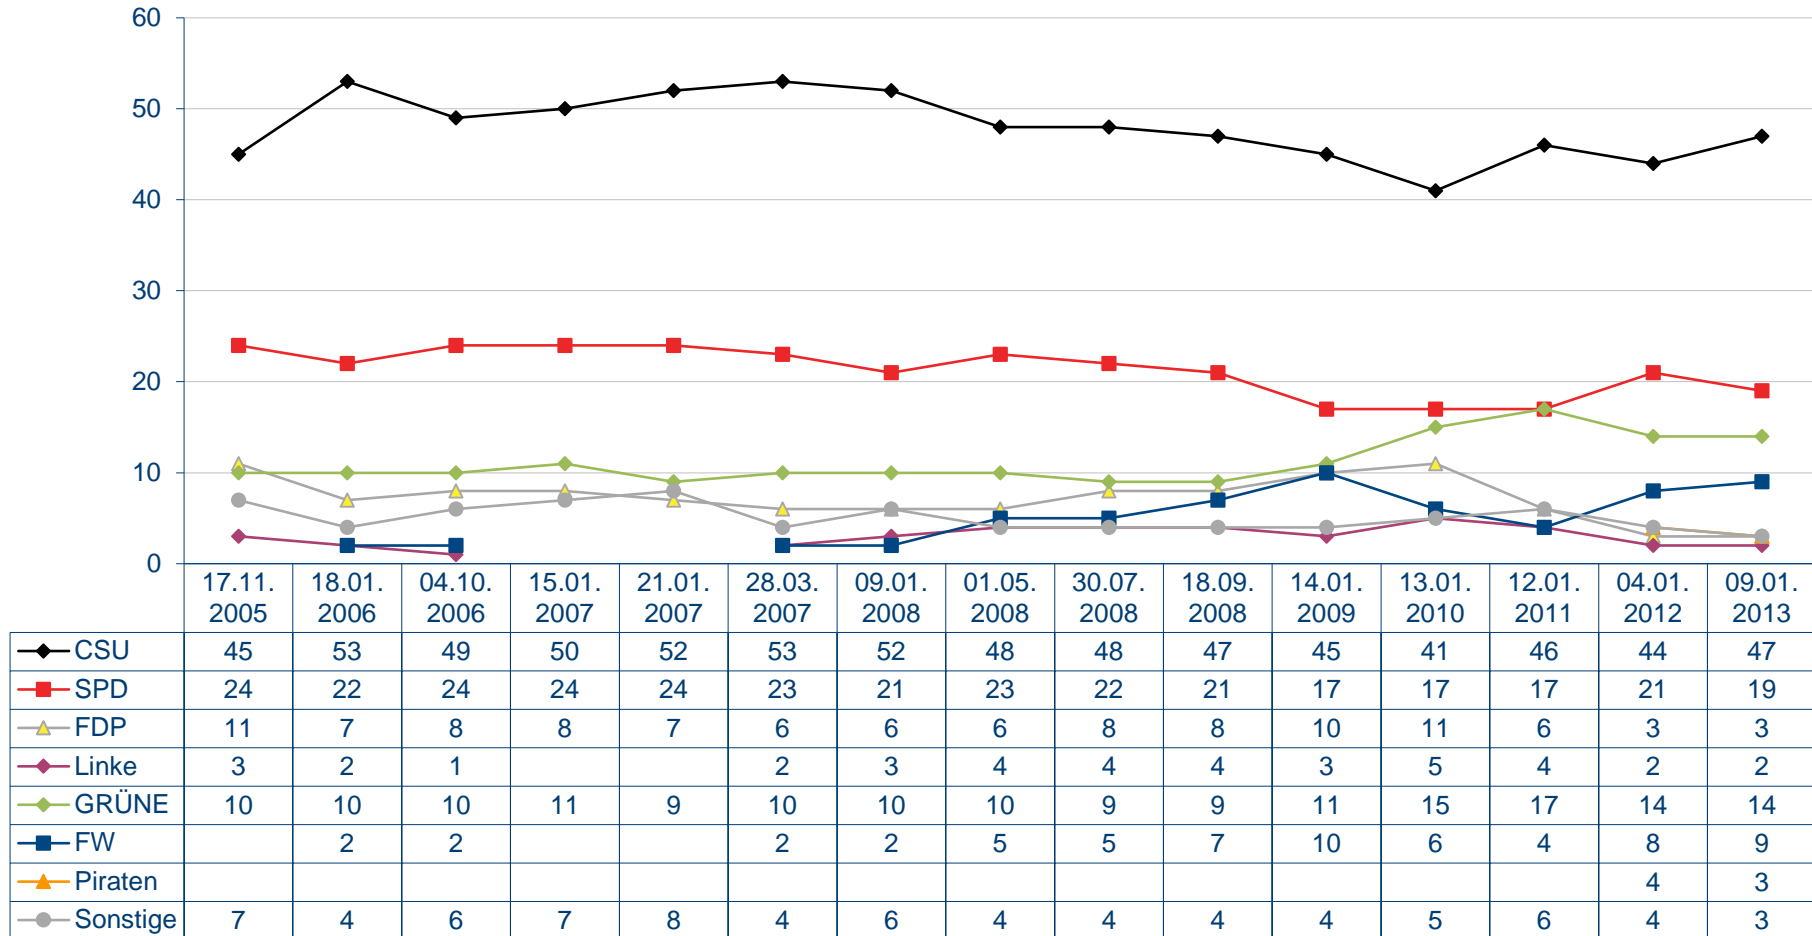

Sonntagsfrage

Welche Partei würden Sie wählen, wenn am kommenden Sonntag Landtagswahl in Bayern wäre?

| | 08.04.2020 | 27.05.2020 | 22.07.2020 | 07.10.2020 | | | | | | | | | | |
|--------------|------------|------------|------------|------------|--|--|--|--|--|--|--|--|--|--|
| —◆— CSU | 49 | 48 | 49 | 45 | | | | | | | | | | |
| —■— SPD | 10 | 9 | 7 | 8 | | | | | | | | | | |
| —▲— FDP | | | 3 | 3 | | | | | | | | | | |
| —◆— Linke | 3 | | 3 | 3 | | | | | | | | | | |
| —◆— GRÜNE | 17 | 19 | 20 | 21 | | | | | | | | | | |
| —■— FW | 8 | 8 | 5 | 7 | | | | | | | | | | |
| —■— AfD | 6 | 5 | 7 | 8 | | | | | | | | | | |
| —●— Sonstige | 7 | 11 | 6 | 5 | | | | | | | | | | |

Sonntagsfrage

Welche Partei würden Sie wählen, wenn am kommenden Sonntag Landtagswahl in Bayern wäre?

Quelle: Infratest dimap

Sonntagsfrage

Welche Partei würden Sie wählen, wenn am kommenden Sonntag Landtagswahl in Bayern wäre?

Quelle: Infratest dimap

Sonntagsfrage

Welche Partei würden Sie wählen, wenn am kommenden Sonntag Landtagswahl in Bayern wäre?

Quelle: Infratest dimap