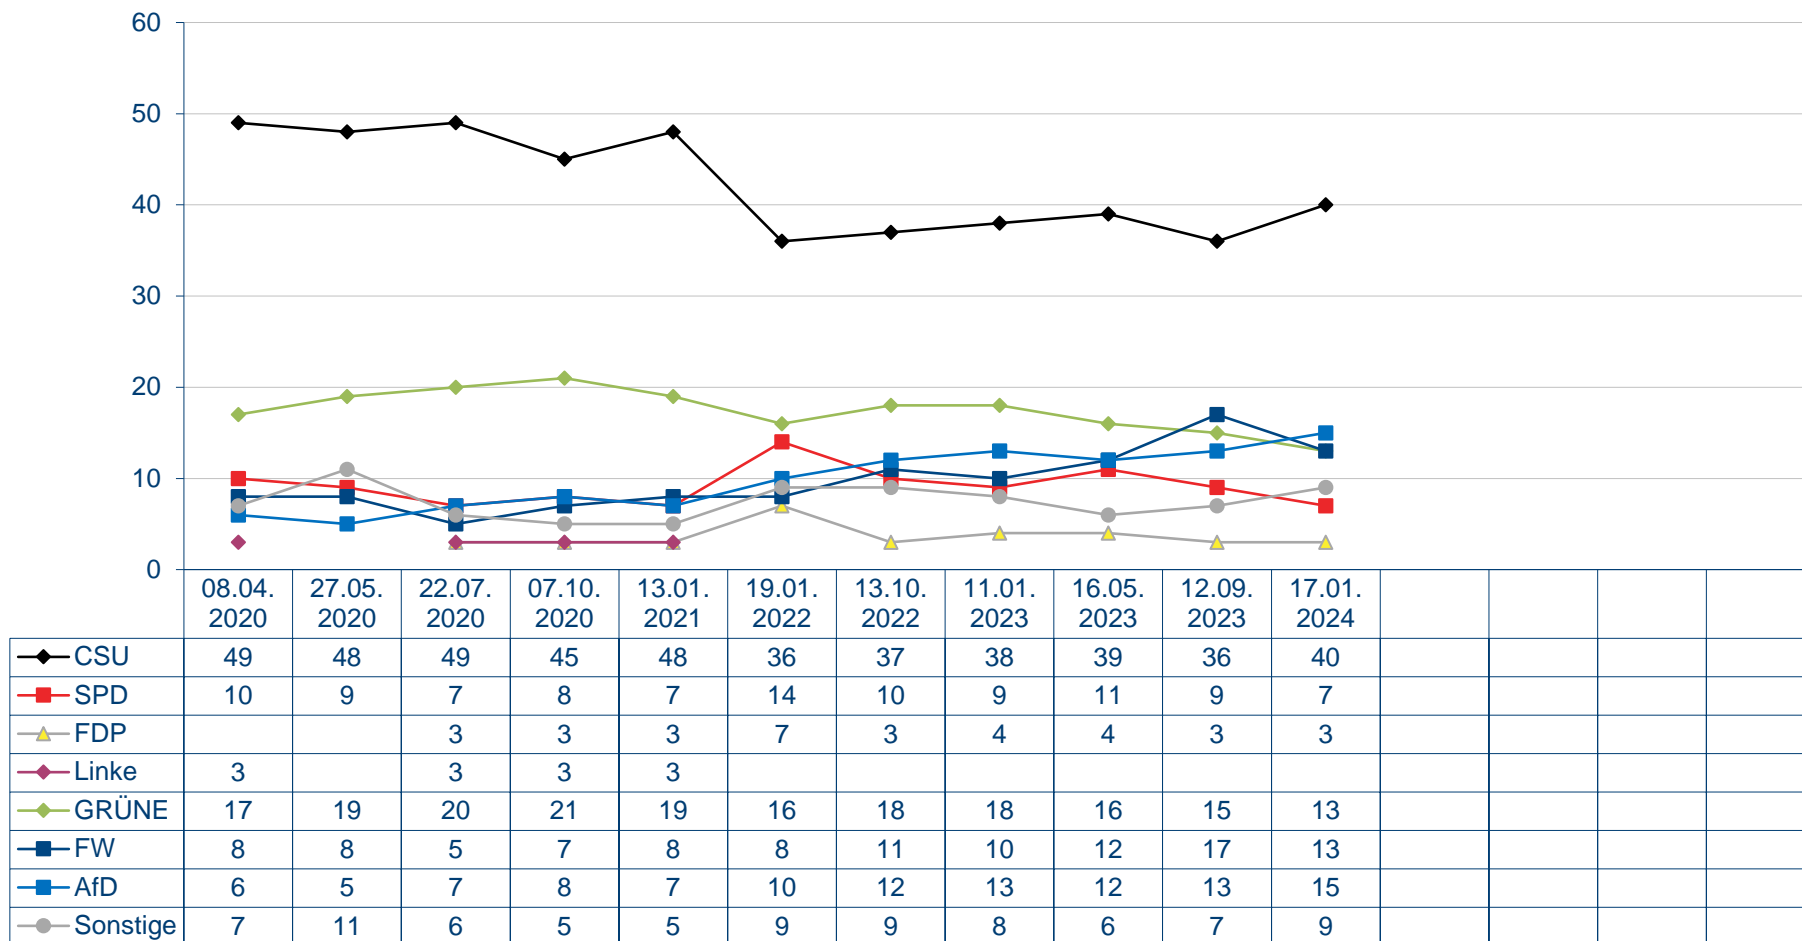

## Sonntagsfrage

Welche Partei würden Sie wählen, wenn am kommenden Sonntag Landtagswahl in Bayern wäre?

## Sonntagsfrage

Welche Partei würden Sie wählen, wenn am kommenden Sonntag Landtagswahl in Bayern wäre?

Quelle: Infratest dimap