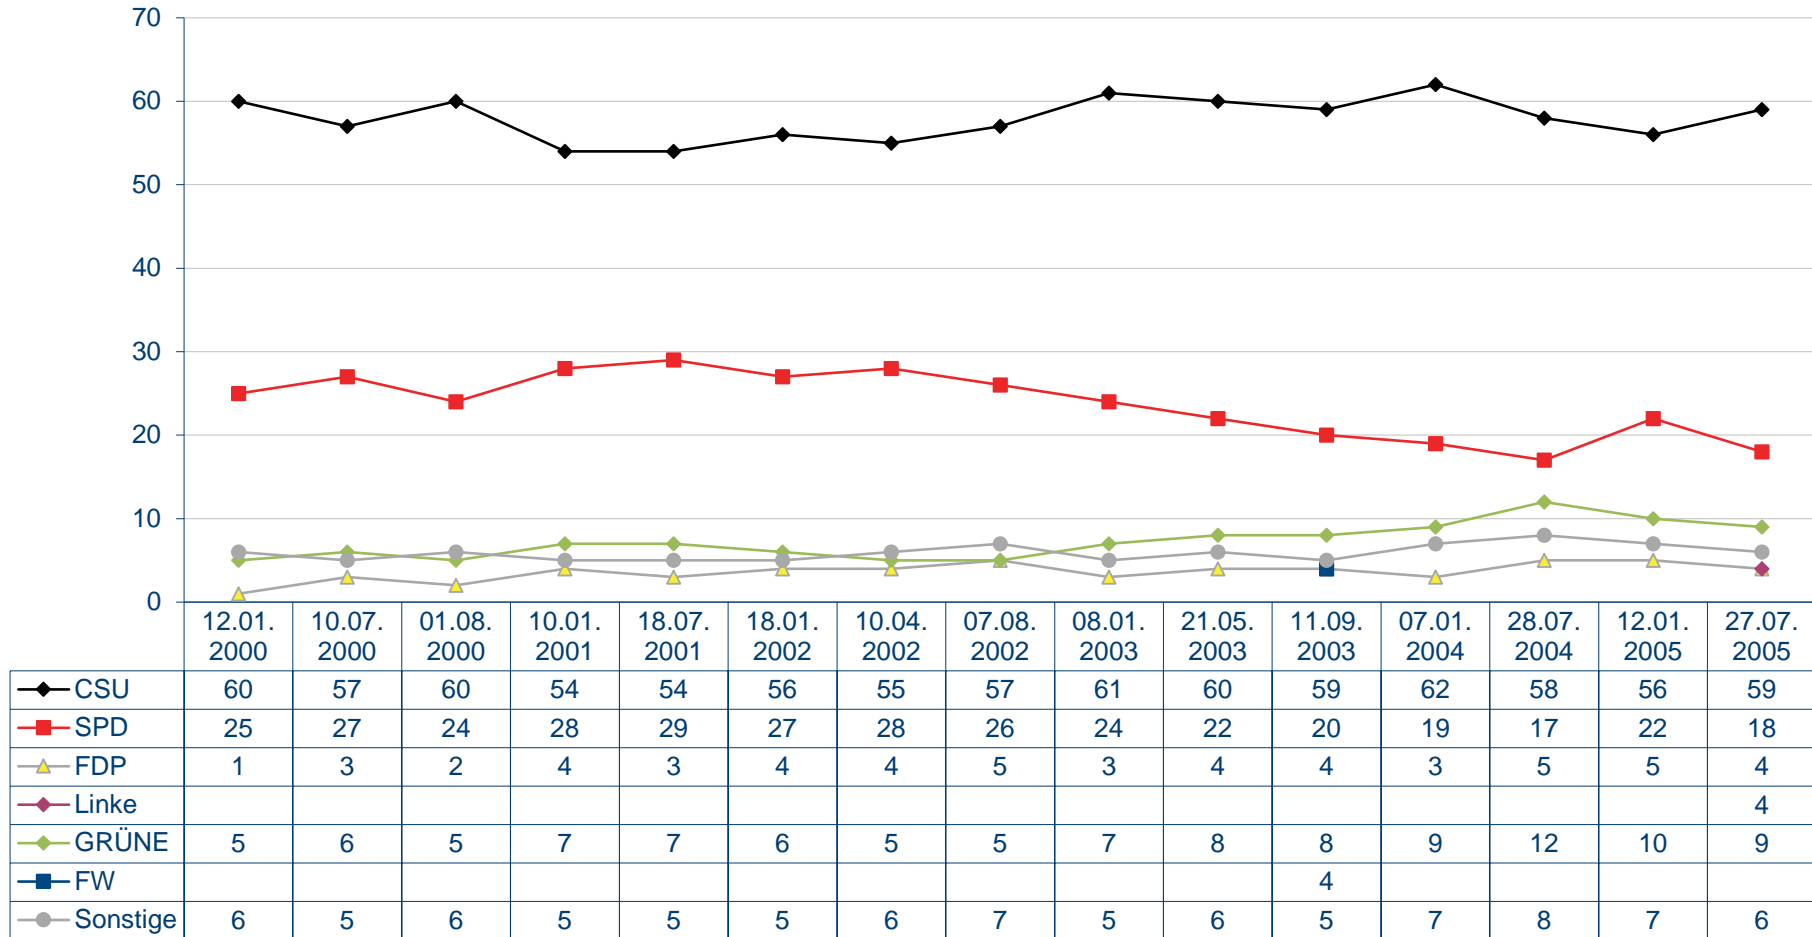

## Sonntagsfrage

Welche Partei würden Sie wählen, wenn am kommenden Sonntag Landtagswahl in Bayern wäre?

Quelle: Infratest dimap