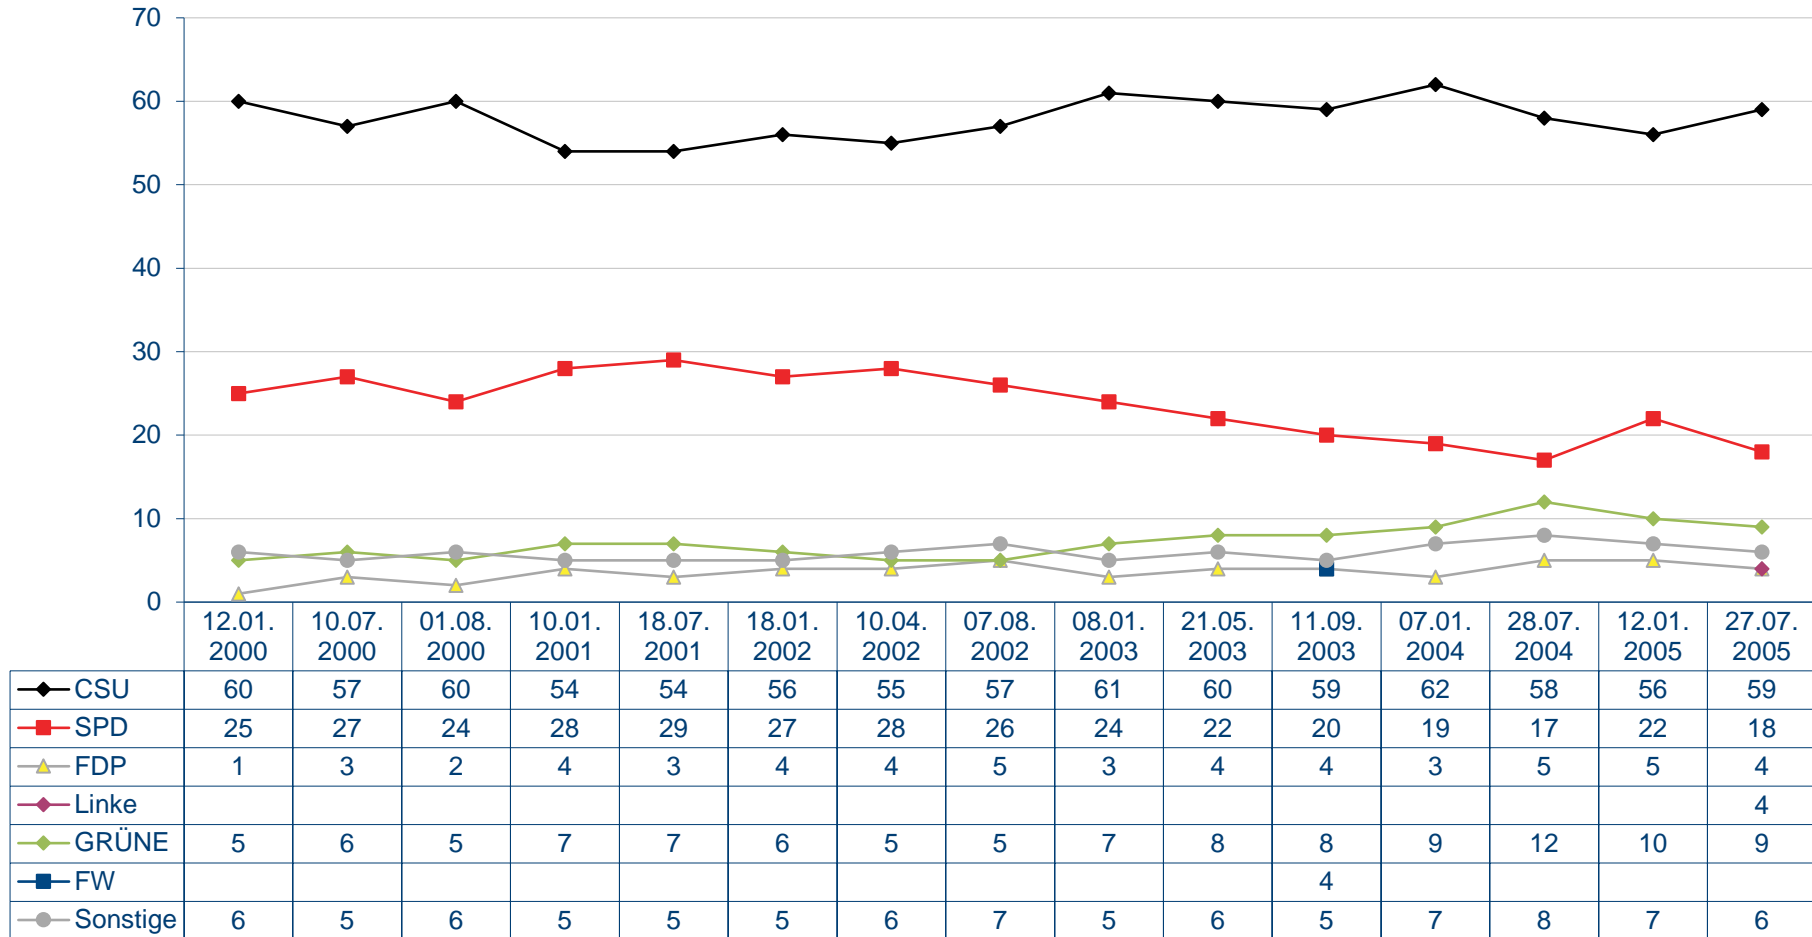

Sonntagsfrage

Welche Partei würden Sie wählen, wenn am kommenden Sonntag Landtagswahl in Bayern wäre?

| | 08.04.2020 | 27.05.2020 | 22.07.2020 | 07.10.2020 | | | | | | | | | | |
|--------------|------------|------------|------------|------------|--|--|--|--|--|--|--|--|--|--|
| —◆— CSU | 49 | 48 | 49 | 45 | | | | | | | | | | |
| —■— SPD | 10 | 9 | 7 | 8 | | | | | | | | | | |
| —▲— FDP | | | 3 | 3 | | | | | | | | | | |
| —◆— Linke | 3 | | 3 | 3 | | | | | | | | | | |
| —◆— GRÜNE | 17 | 19 | 20 | 21 | | | | | | | | | | |
| —■— FW | 8 | 8 | 5 | 7 | | | | | | | | | | |
| —■— AfD | 6 | 5 | 7 | 8 | | | | | | | | | | |
| —●— Sonstige | 7 | 11 | 6 | 5 | | | | | | | | | | |

Sonntagsfrage

Welche Partei würden Sie wählen, wenn am kommenden Sonntag Landtagswahl in Bayern wäre?

Quelle: Infratest dimap

Sonntagsfrage

Welche Partei würden Sie wählen, wenn am kommenden Sonntag Landtagswahl in Bayern wäre?

Quelle: Infratest dimap

Sonntagsfrage

Welche Partei würden Sie wählen, wenn am kommenden Sonntag Landtagswahl in Bayern wäre?

Quelle: Infratest dimap