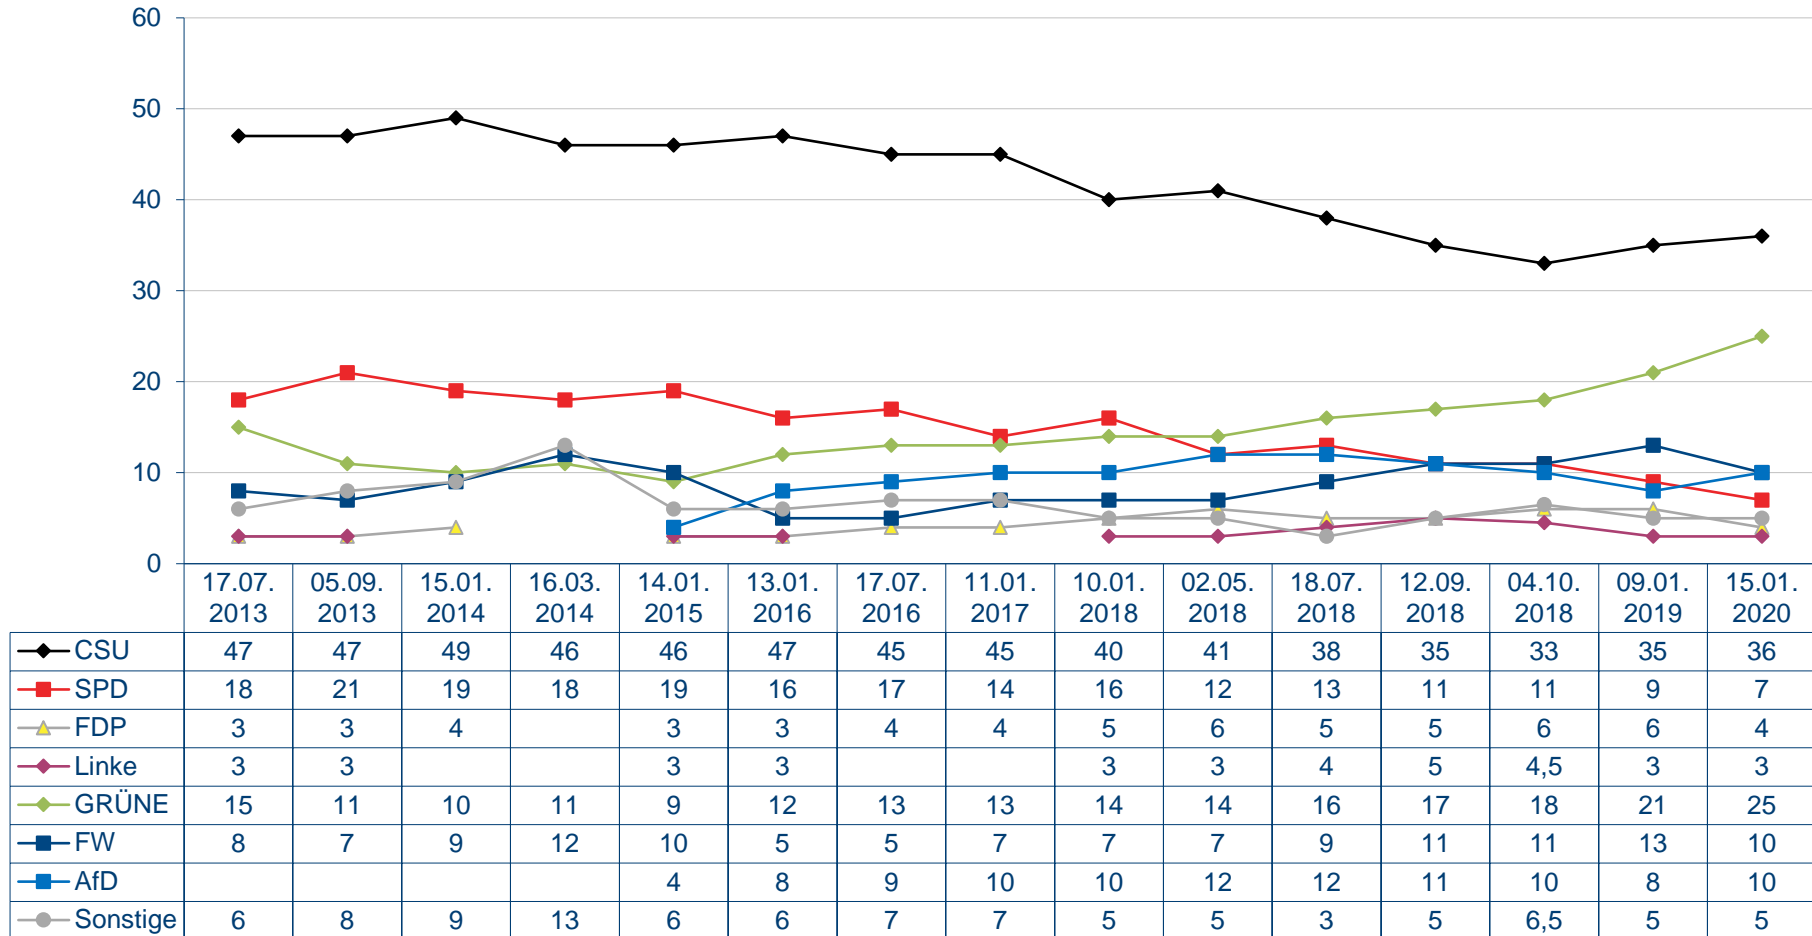

## Sonntagsfrage

Welche Partei würden Sie wählen, wenn am kommenden Sonntag Landtagswahl in Bayern wäre?

## Sonntagsfrage

Welche Partei würden Sie wählen, wenn am kommenden Sonntag Landtagswahl in Bayern wäre?

Quelle: Infratest dimap