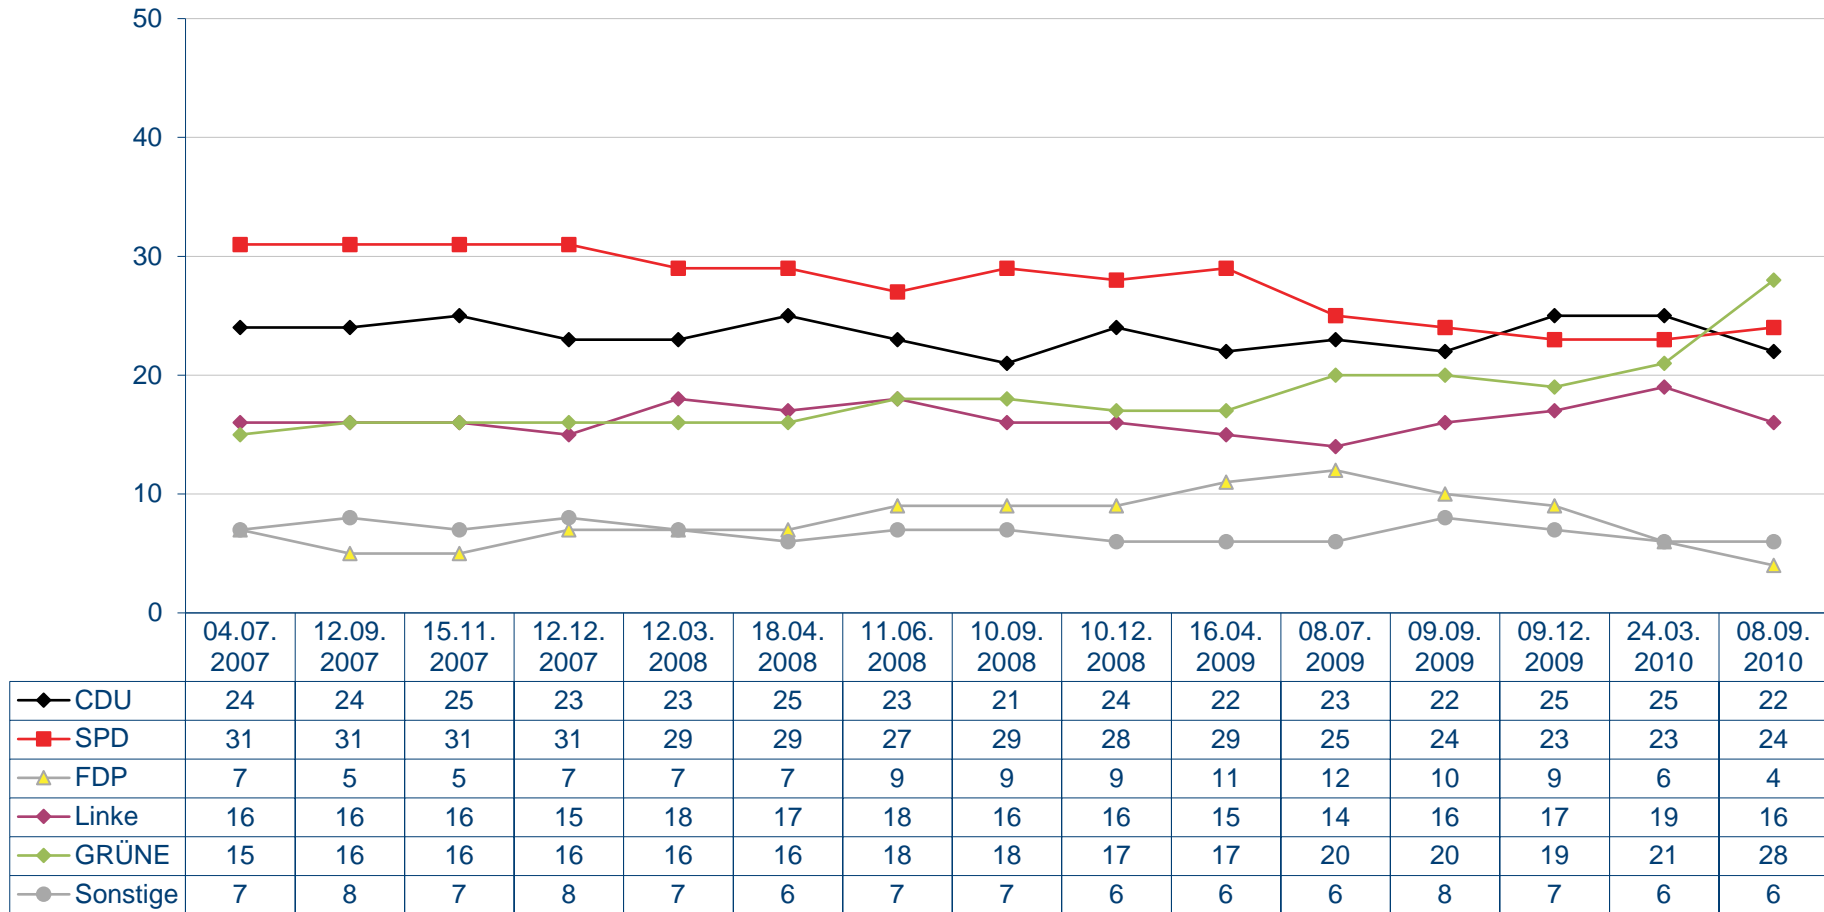

Sonntagsfrage

Welche Partei würden Sie wählen, wenn am kommenden Sonntag Abgeordnetenhauswahl in Berlin wäre?

Quelle: Infratest dimap