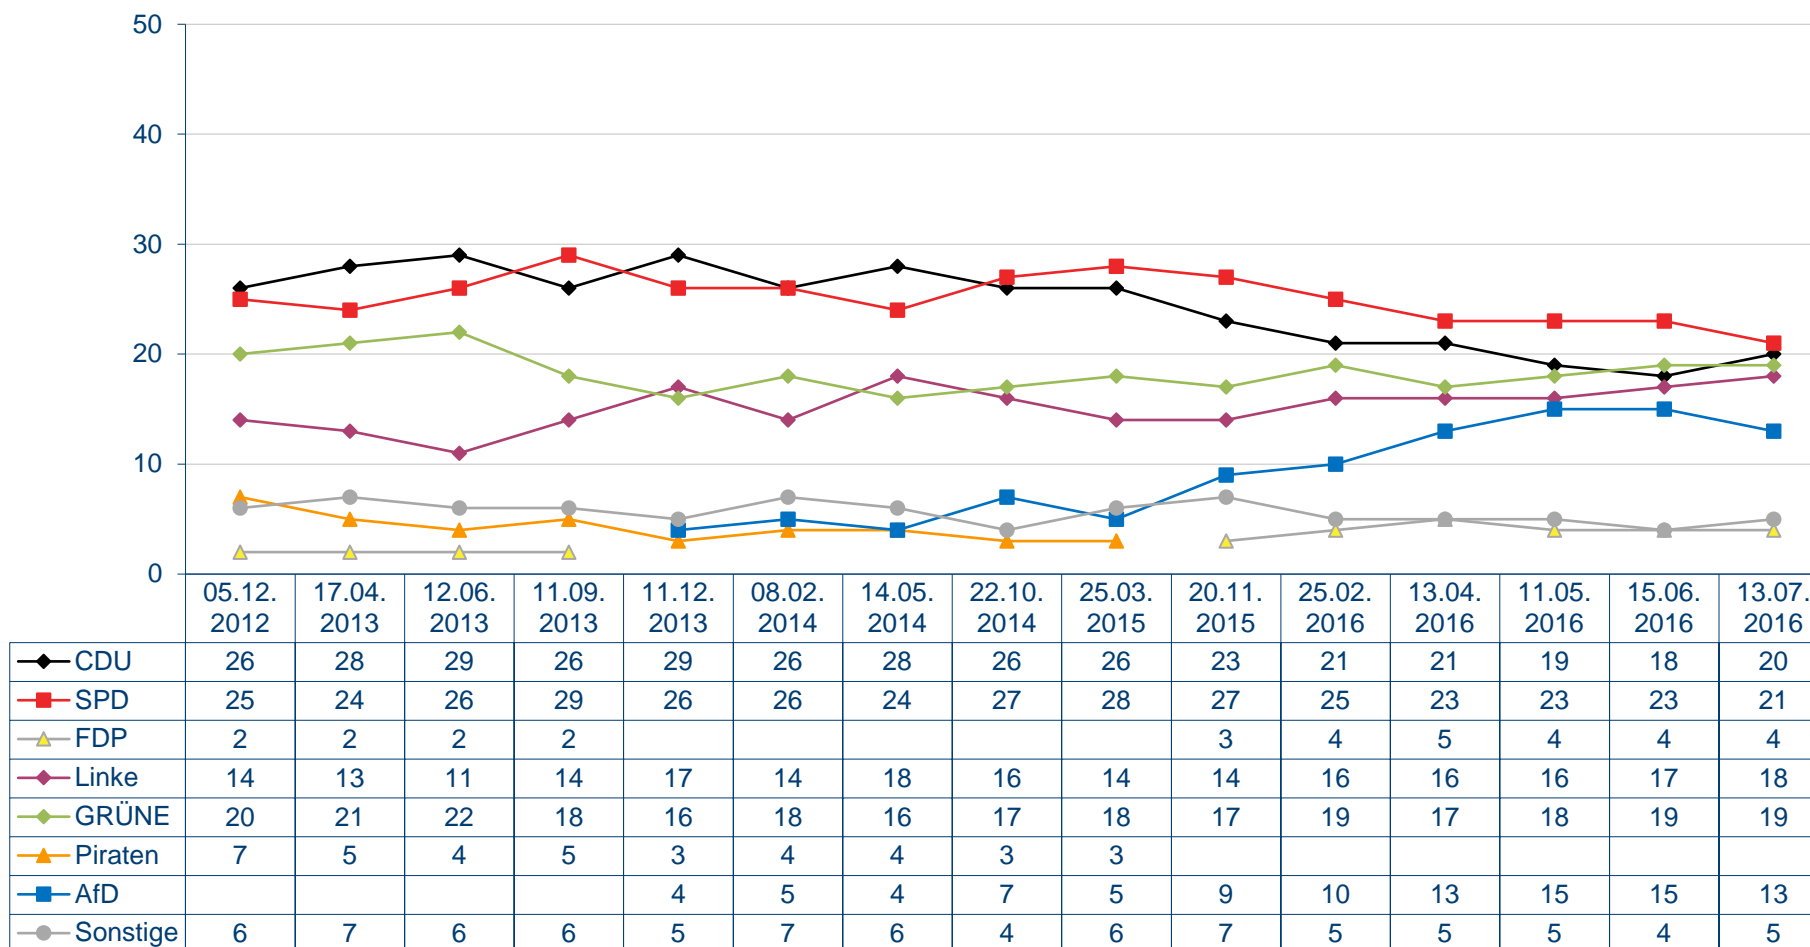

## Sonntagsfrage

Welche Partei würden Sie wählen, wenn am kommenden Sonntag Abgeordnetenhauswahl in Berlin wäre?

## Sonntagsfrage

Welche Partei würden Sie wählen, wenn am kommenden Sonntag Abgeordnetenhauswahl in Berlin wäre?

Quelle: Infratest dimap