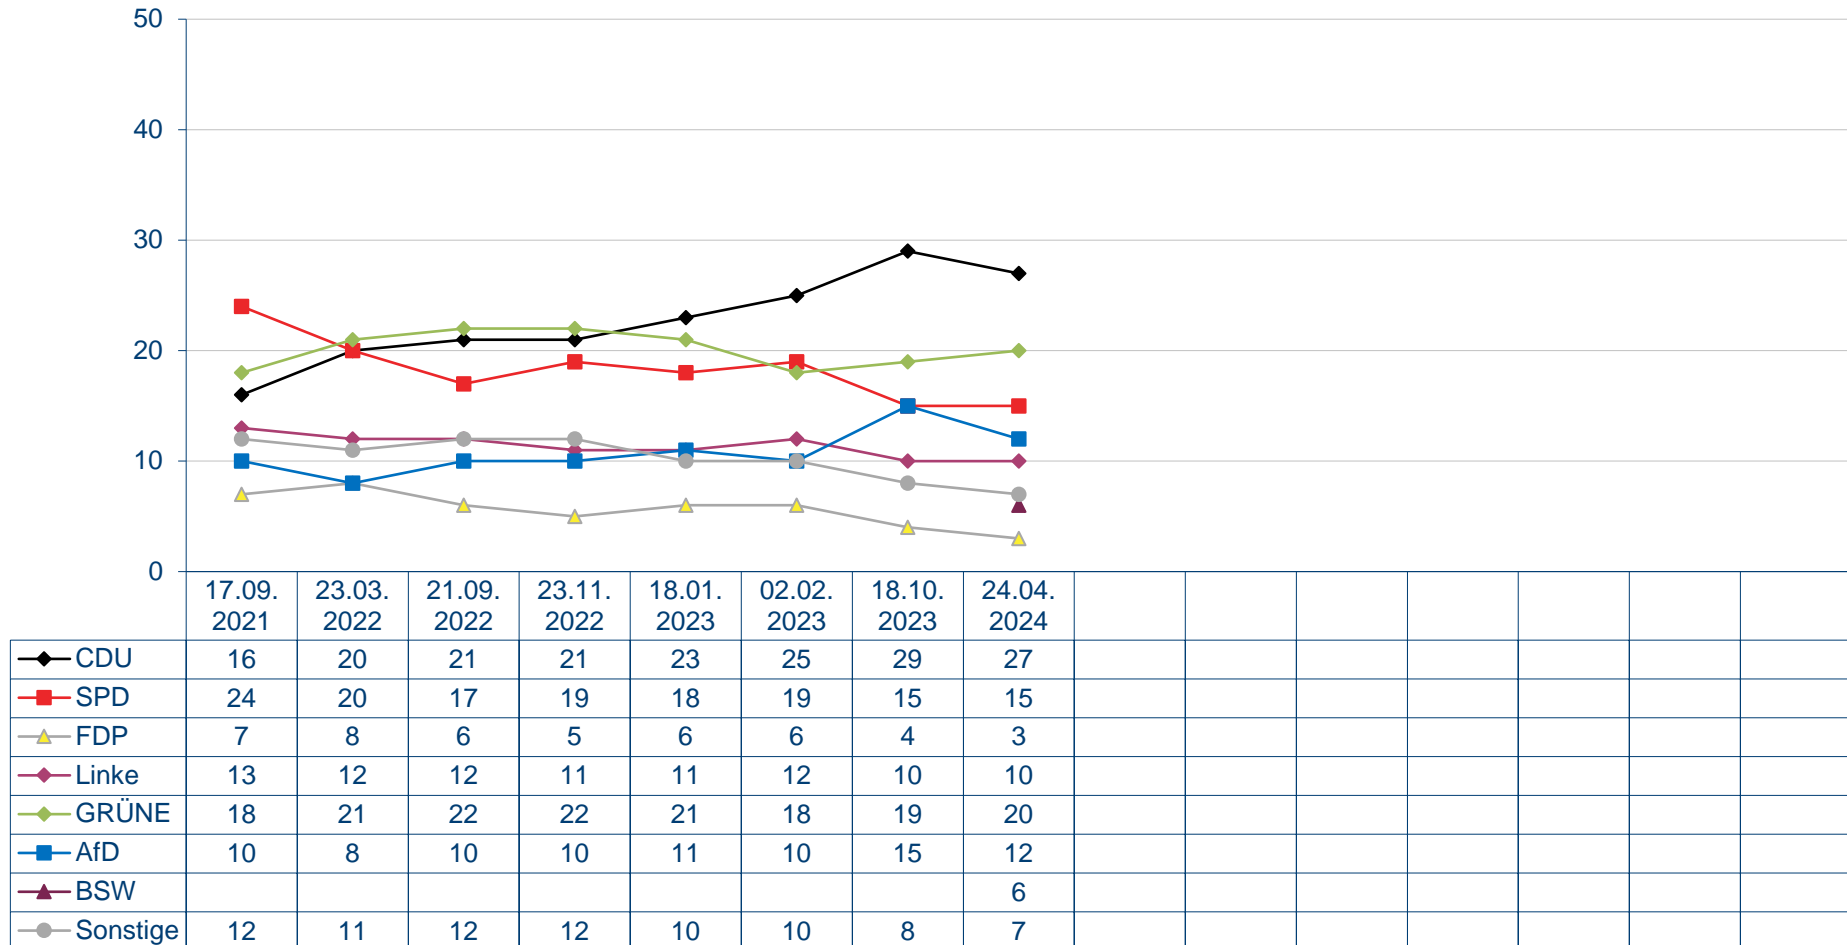

## Sonntagsfrage

Welche Partei würden Sie wählen, wenn am kommenden Sonntag Abgeordnetenhauswahl in Berlin wäre?