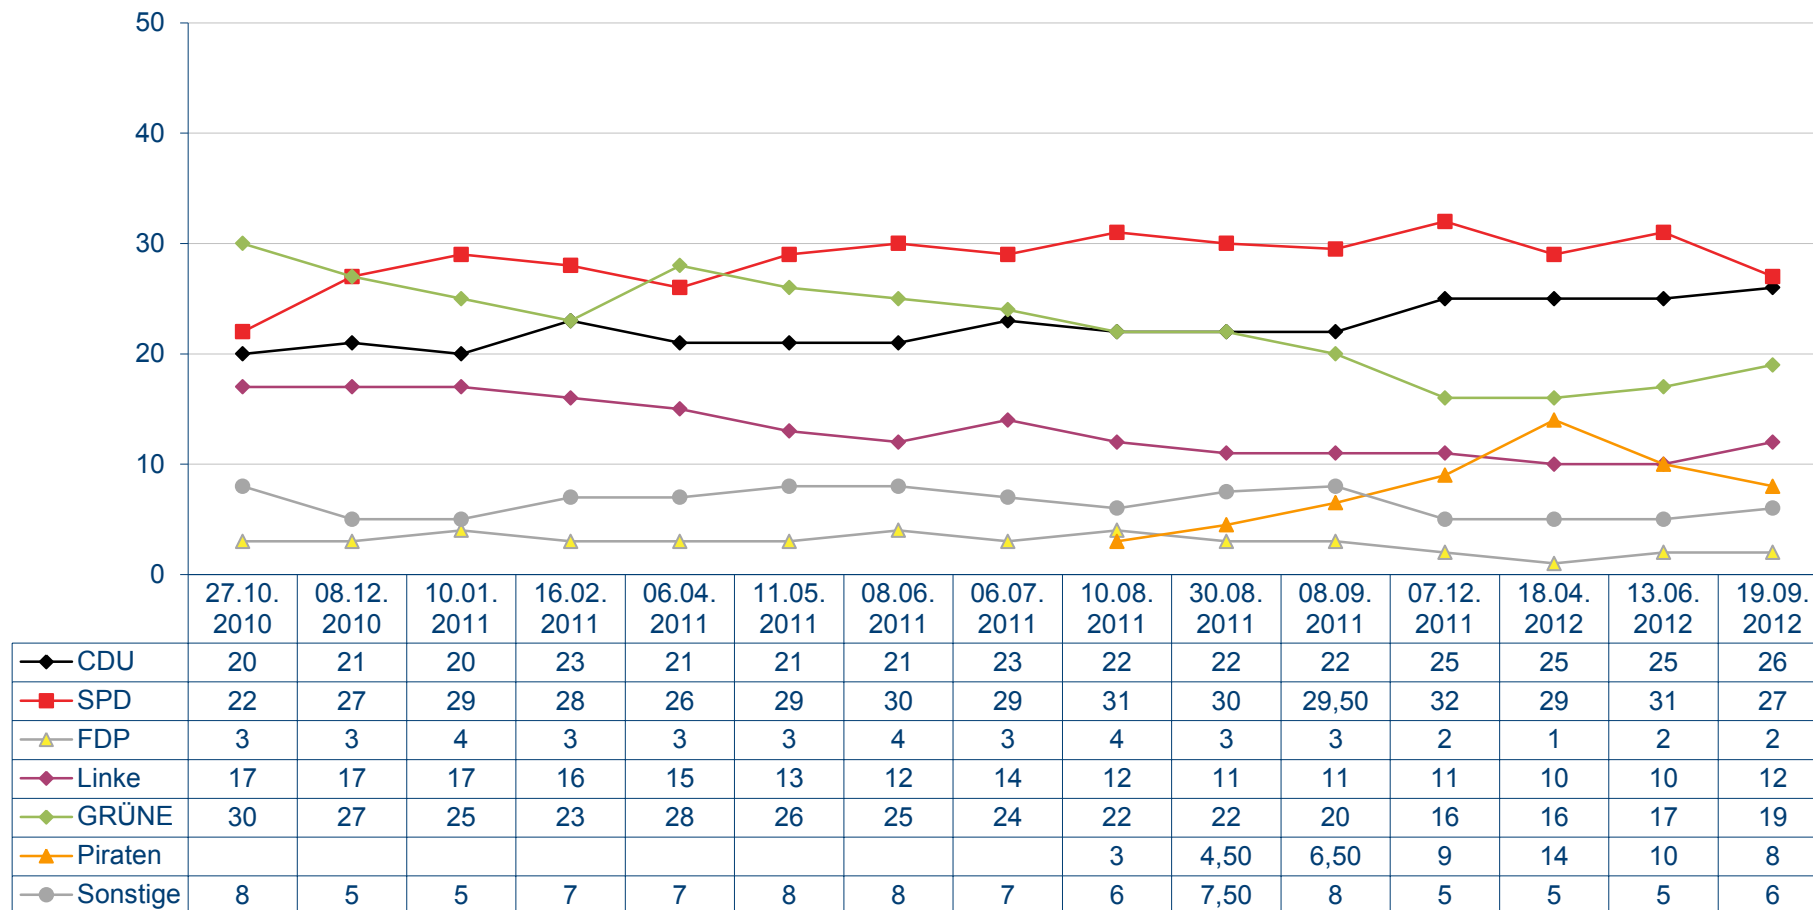

Sonntagsfrage

Welche Partei würden Sie wählen, wenn am kommenden Sonntag Abgeordnetenhauswahl in Berlin wäre?

Sonntagsfrage

Welche Partei würden Sie wählen, wenn am kommenden Sonntag Abgeordnetenhauswahl in Berlin wäre?

Quelle: Infratest dimap

Sonntagsfrage

Welche Partei würden Sie wählen, wenn am kommenden Sonntag Abgeordnetenhauswahl in Berlin wäre?

Sonntagsfrage

Welche Partei würden Sie wählen, wenn am kommenden Sonntag Abgeordnetenhauswahl in Berlin wäre?