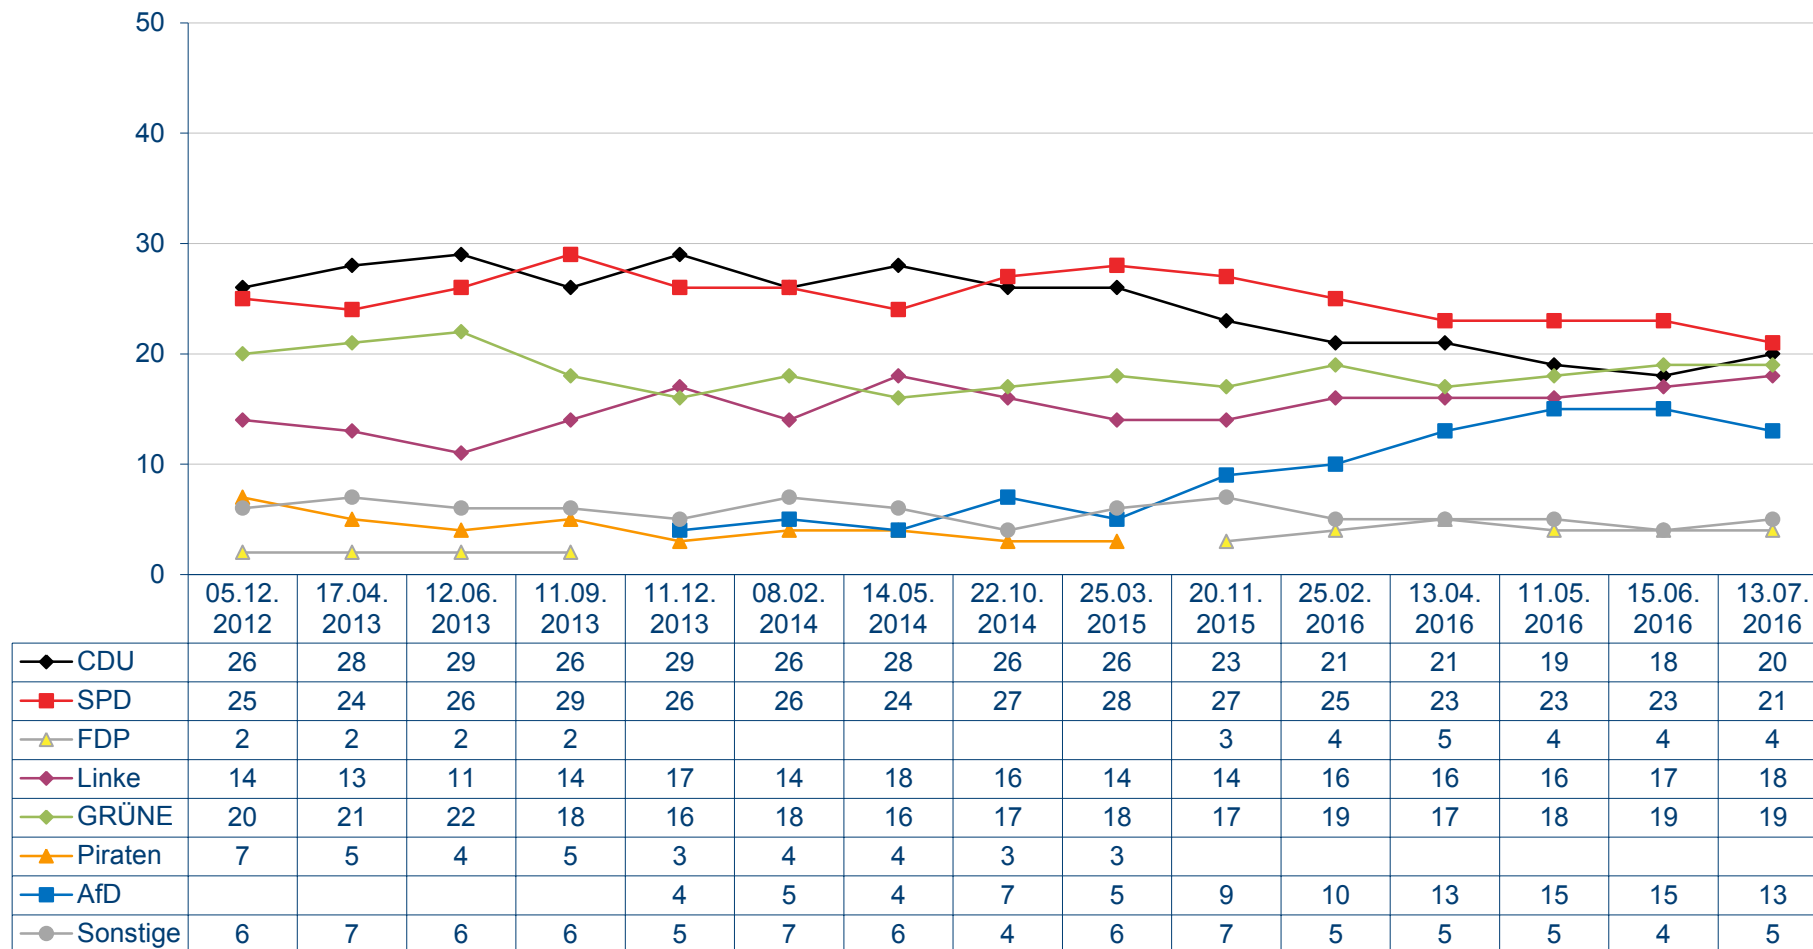

Sonntagsfrage

Welche Partei würden Sie wählen, wenn am kommenden Sonntag Abgeordnetenhauswahl in Berlin wäre?

Sonntagsfrage

Welche Partei würden Sie wählen, wenn am kommenden Sonntag Abgeordnetenhauswahl in Berlin wäre?

Quelle: Infratest dimap

Sonntagsfrage

Welche Partei würden Sie wählen, wenn am kommenden Sonntag Abgeordnetenhauswahl in Berlin wäre?

Sonntagsfrage

Welche Partei würden Sie wählen, wenn am kommenden Sonntag Abgeordnetenhauswahl in Berlin wäre?