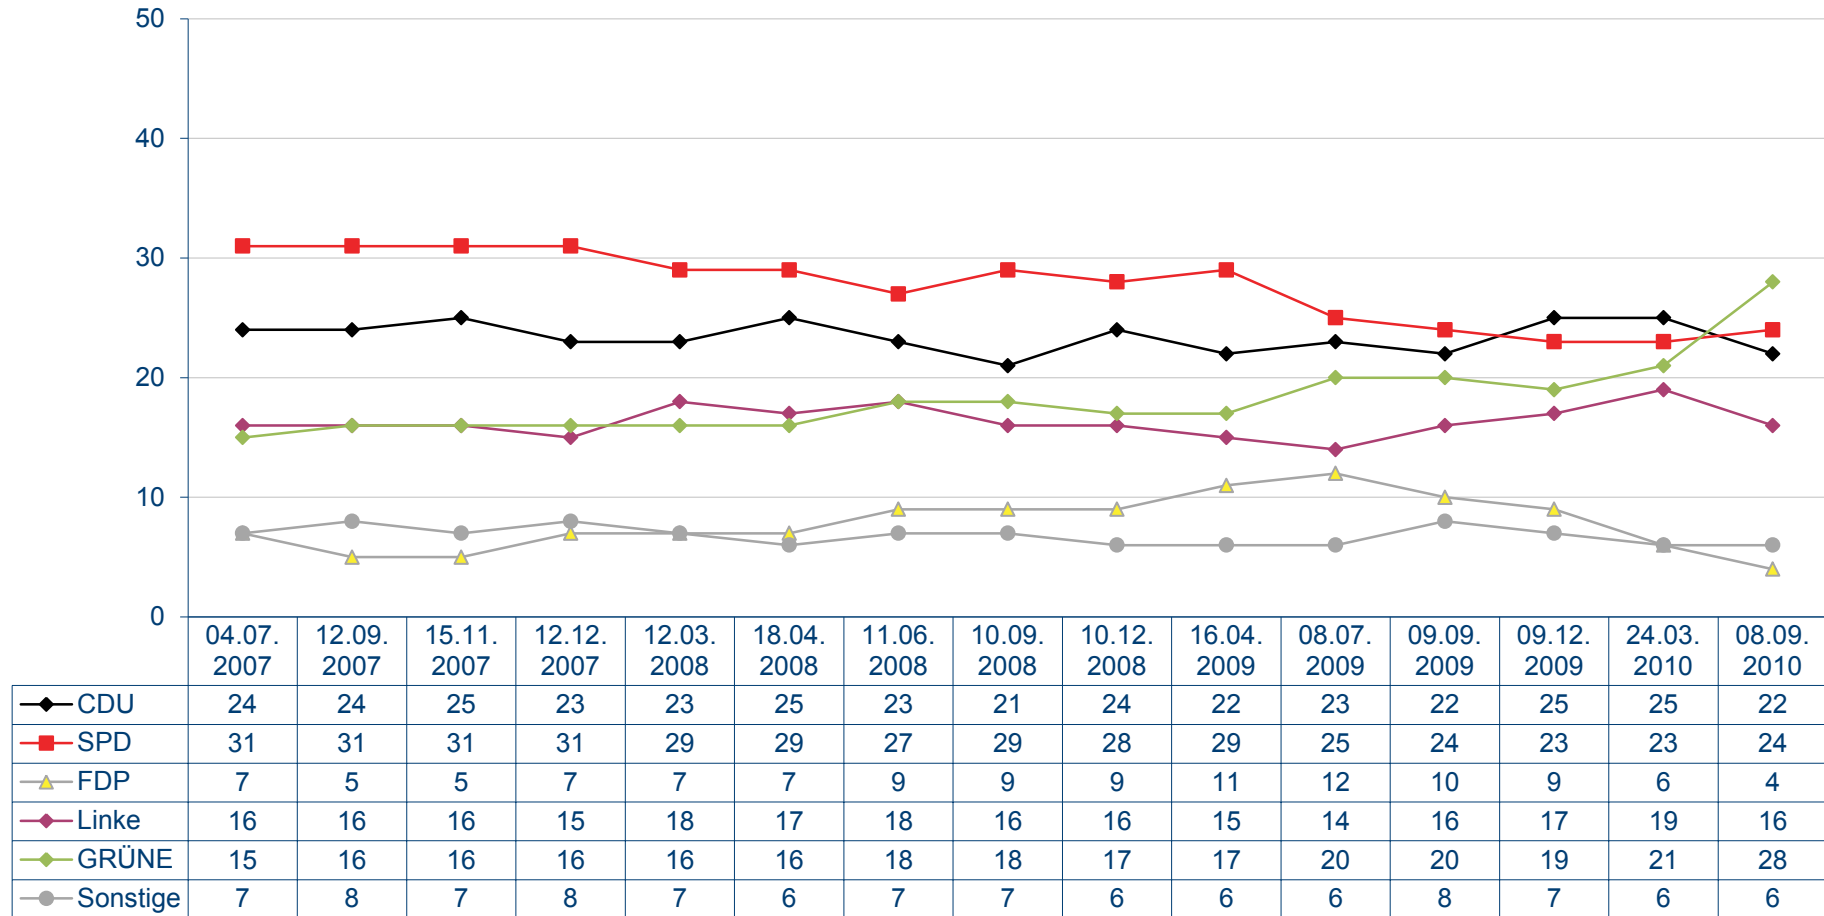

Sonntagsfrage

Welche Partei würden Sie wählen, wenn am kommenden Sonntag Abgeordnetenhauswahl in Berlin wäre?

Sonntagsfrage

Welche Partei würden Sie wählen, wenn am kommenden Sonntag Abgeordnetenhauswahl in Berlin wäre?

Quelle: Infratest dimap

Sonntagsfrage

Welche Partei würden Sie wählen, wenn am kommenden Sonntag Abgeordnetenhauswahl in Berlin wäre?

Sonntagsfrage

Welche Partei würden Sie wählen, wenn am kommenden Sonntag Abgeordnetenhauswahl in Berlin wäre?