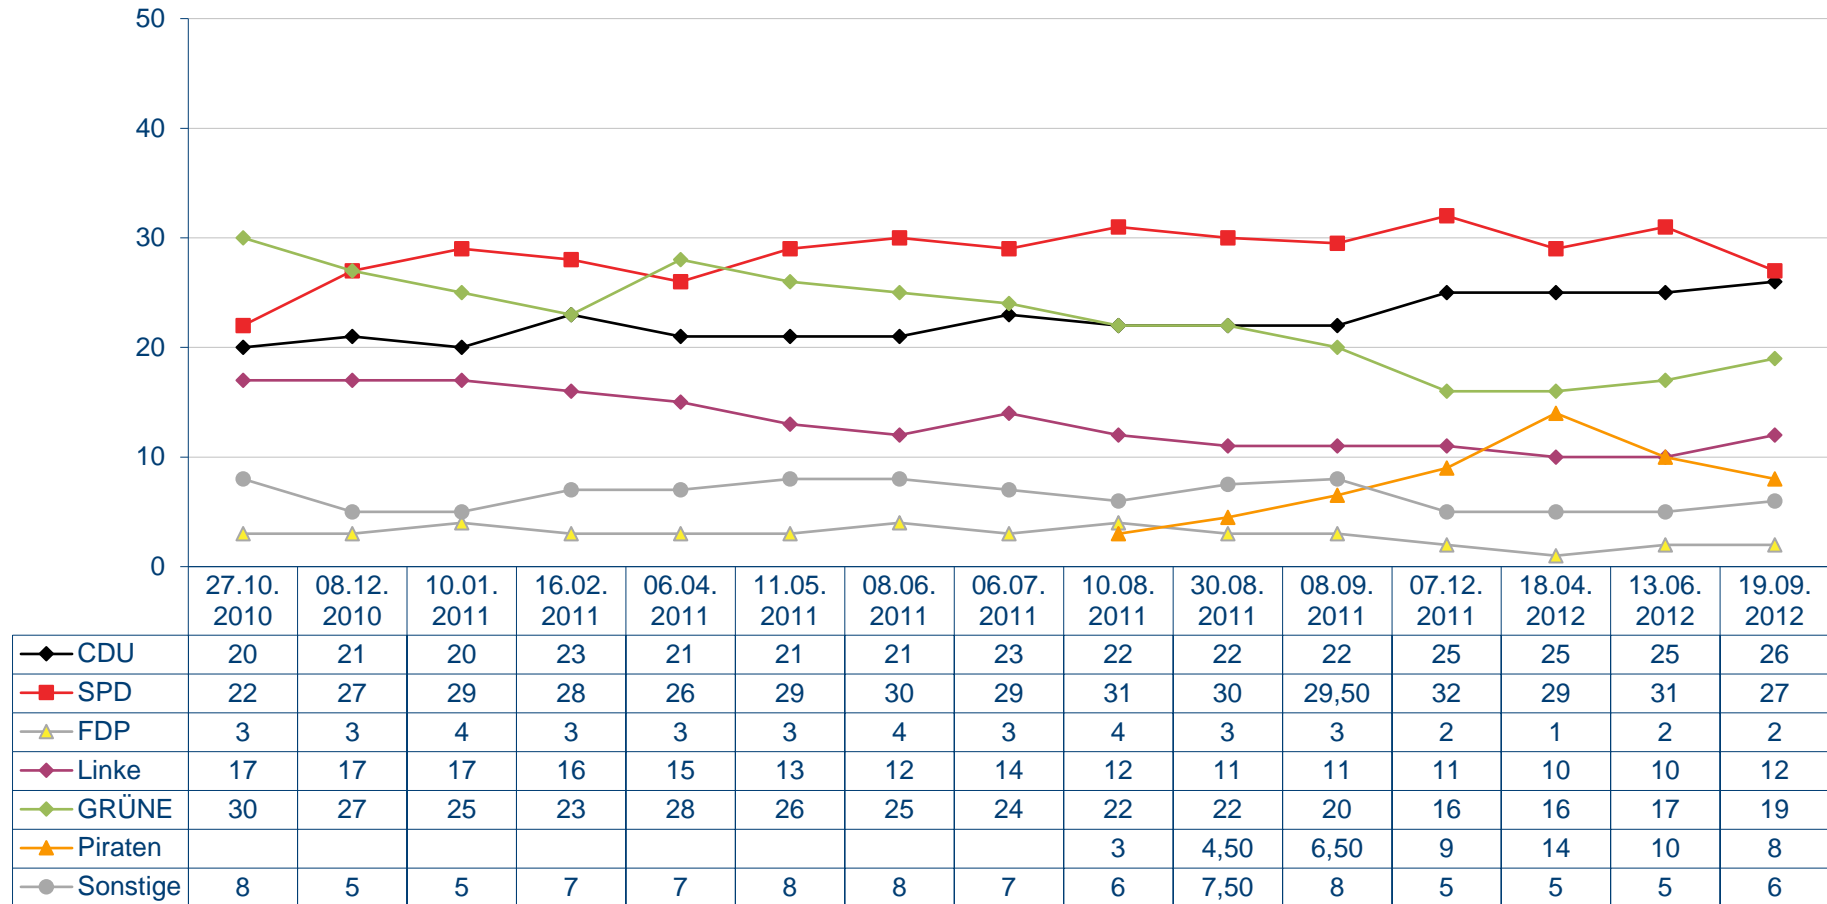

## Sonntagsfrage

Welche Partei würden Sie wählen, wenn am kommenden Sonntag Abgeordnetenhauswahl in Berlin wäre?

## Sonntagsfrage

Welche Partei würden Sie wählen, wenn am kommenden Sonntag Abgeordnetenhauswahl in Berlin wäre?

Quelle: Infratest dimap