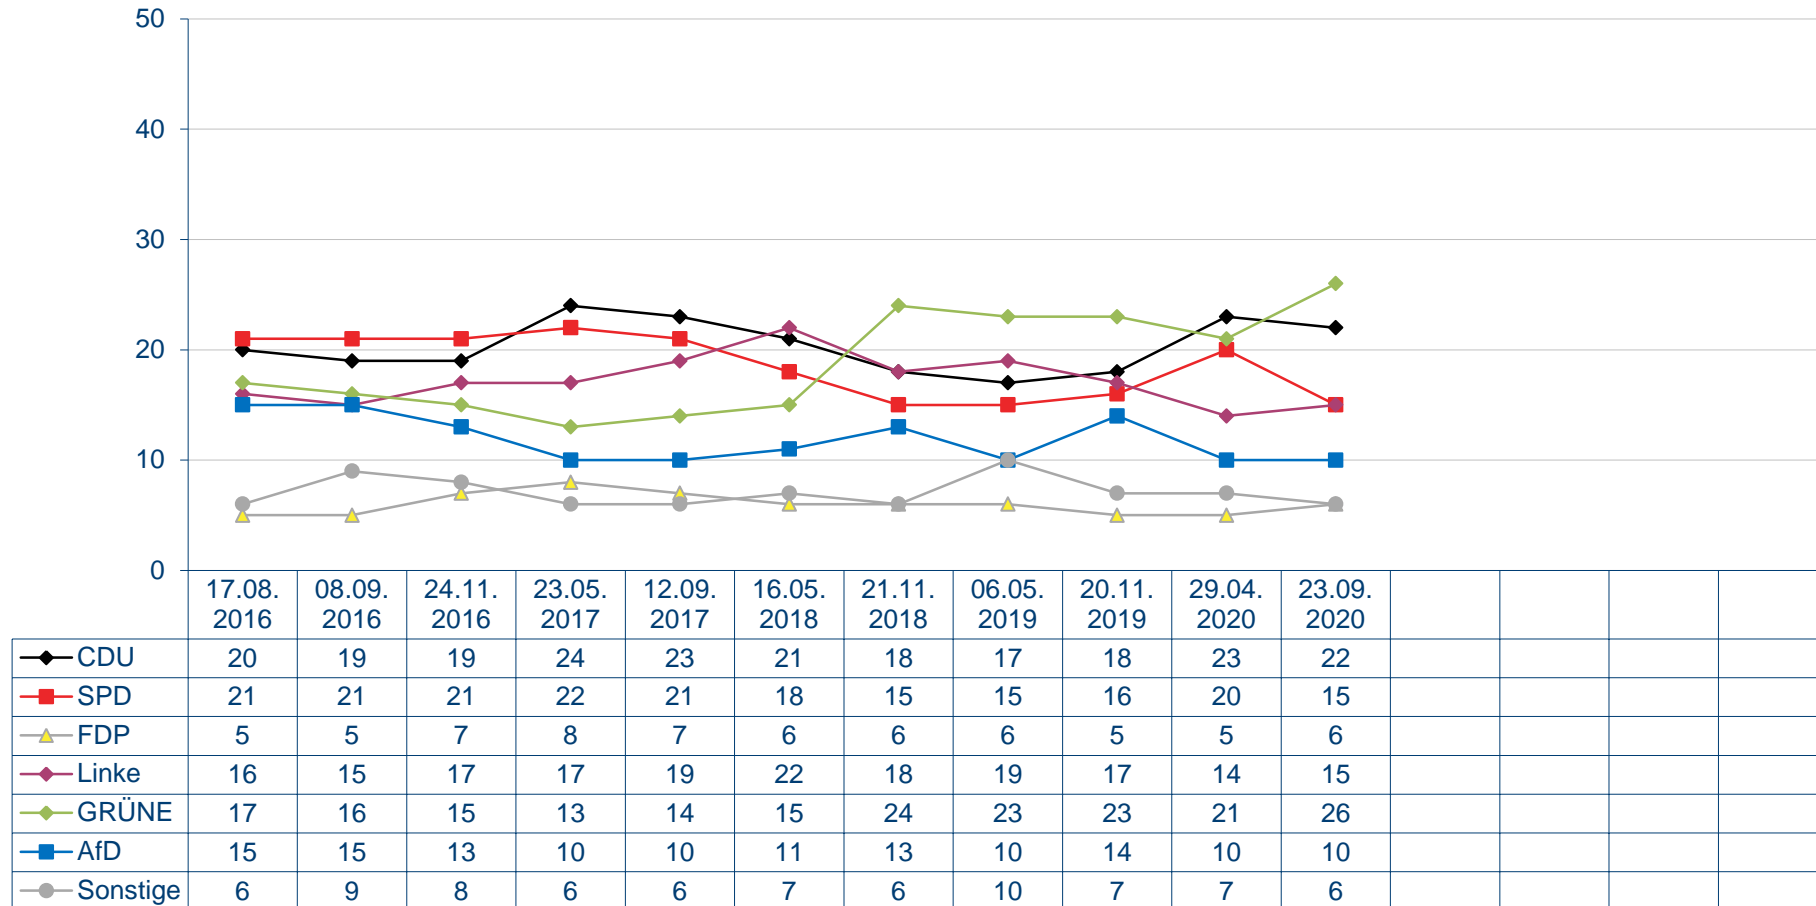

Sonntagsfrage

Welche Partei würden Sie wählen, wenn am kommenden Sonntag Abgeordnetenhauswahl in Berlin wäre?

Sonntagsfrage

Welche Partei würden Sie wählen, wenn am kommenden Sonntag Abgeordnetenhauswahl in Berlin wäre?

Quelle: Infratest dimap

Sonntagsfrage

Welche Partei würden Sie wählen, wenn am kommenden Sonntag Abgeordnetenhauswahl in Berlin wäre?

Sonntagsfrage

Welche Partei würden Sie wählen, wenn am kommenden Sonntag Abgeordnetenhauswahl in Berlin wäre?