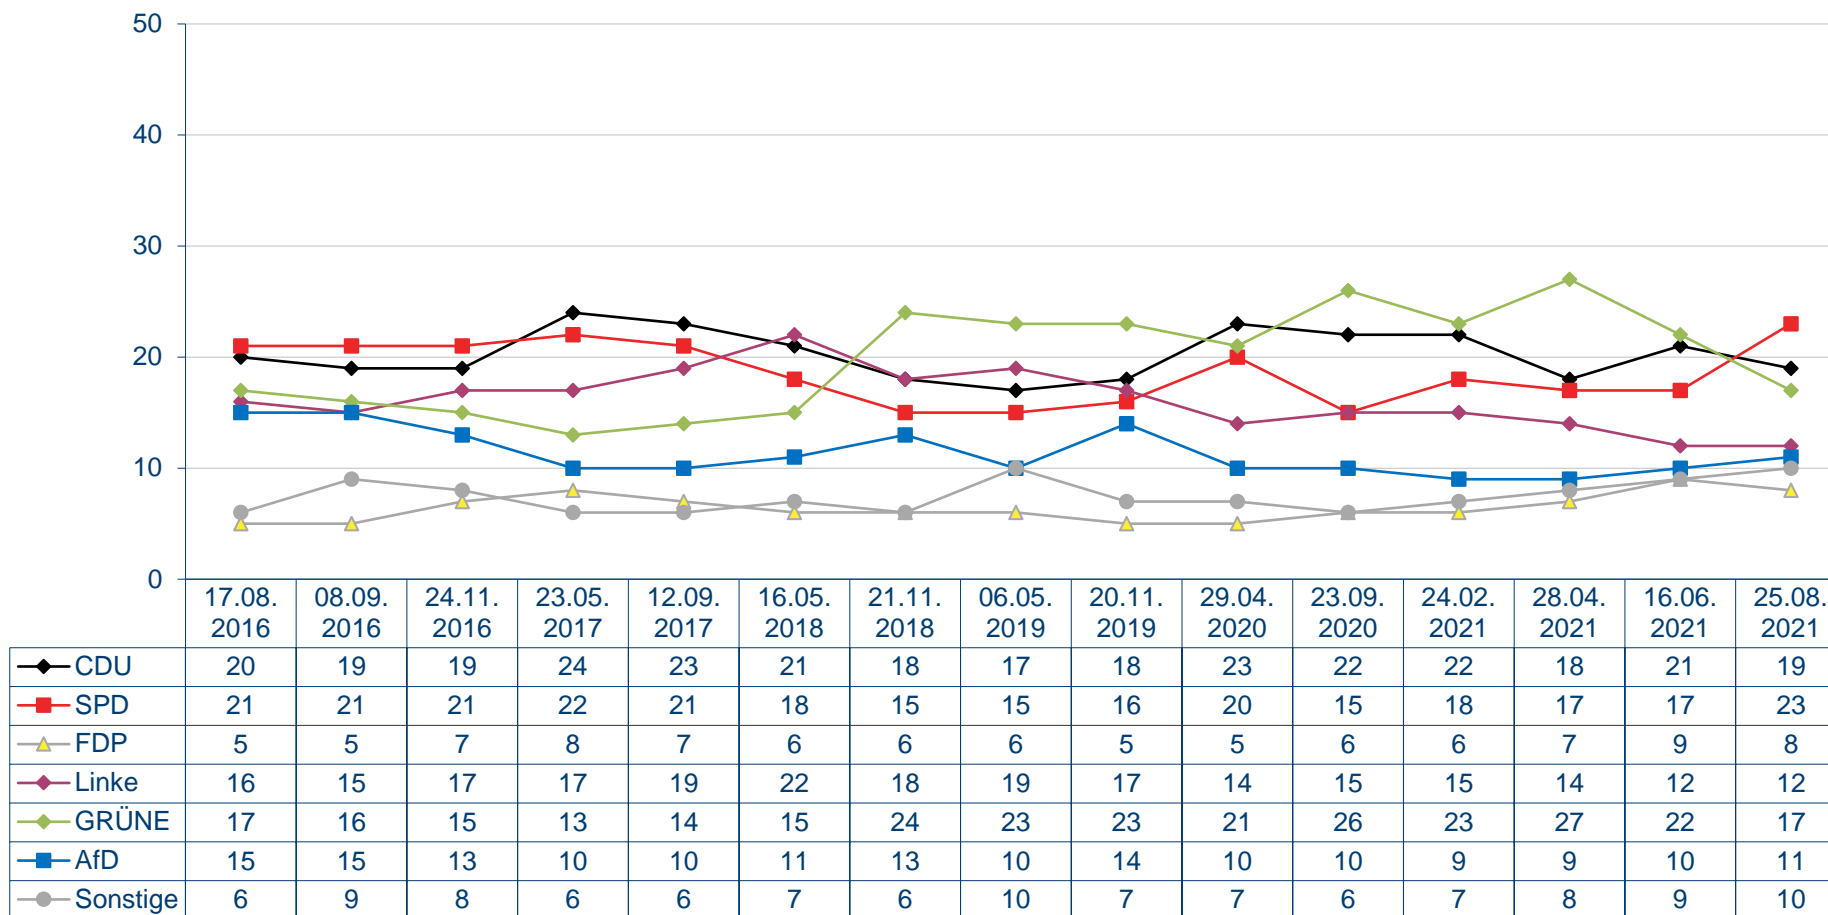

## Sonntagsfrage

Welche Partei würden Sie wählen, wenn am kommenden Sonntag Abgeordnetenhauswahl in Berlin wäre?

## Sonntagsfrage

Welche Partei würden Sie wählen, wenn am kommenden Sonntag Abgeordnetenhauswahl in Berlin wäre?

Quelle: Infratest dimap