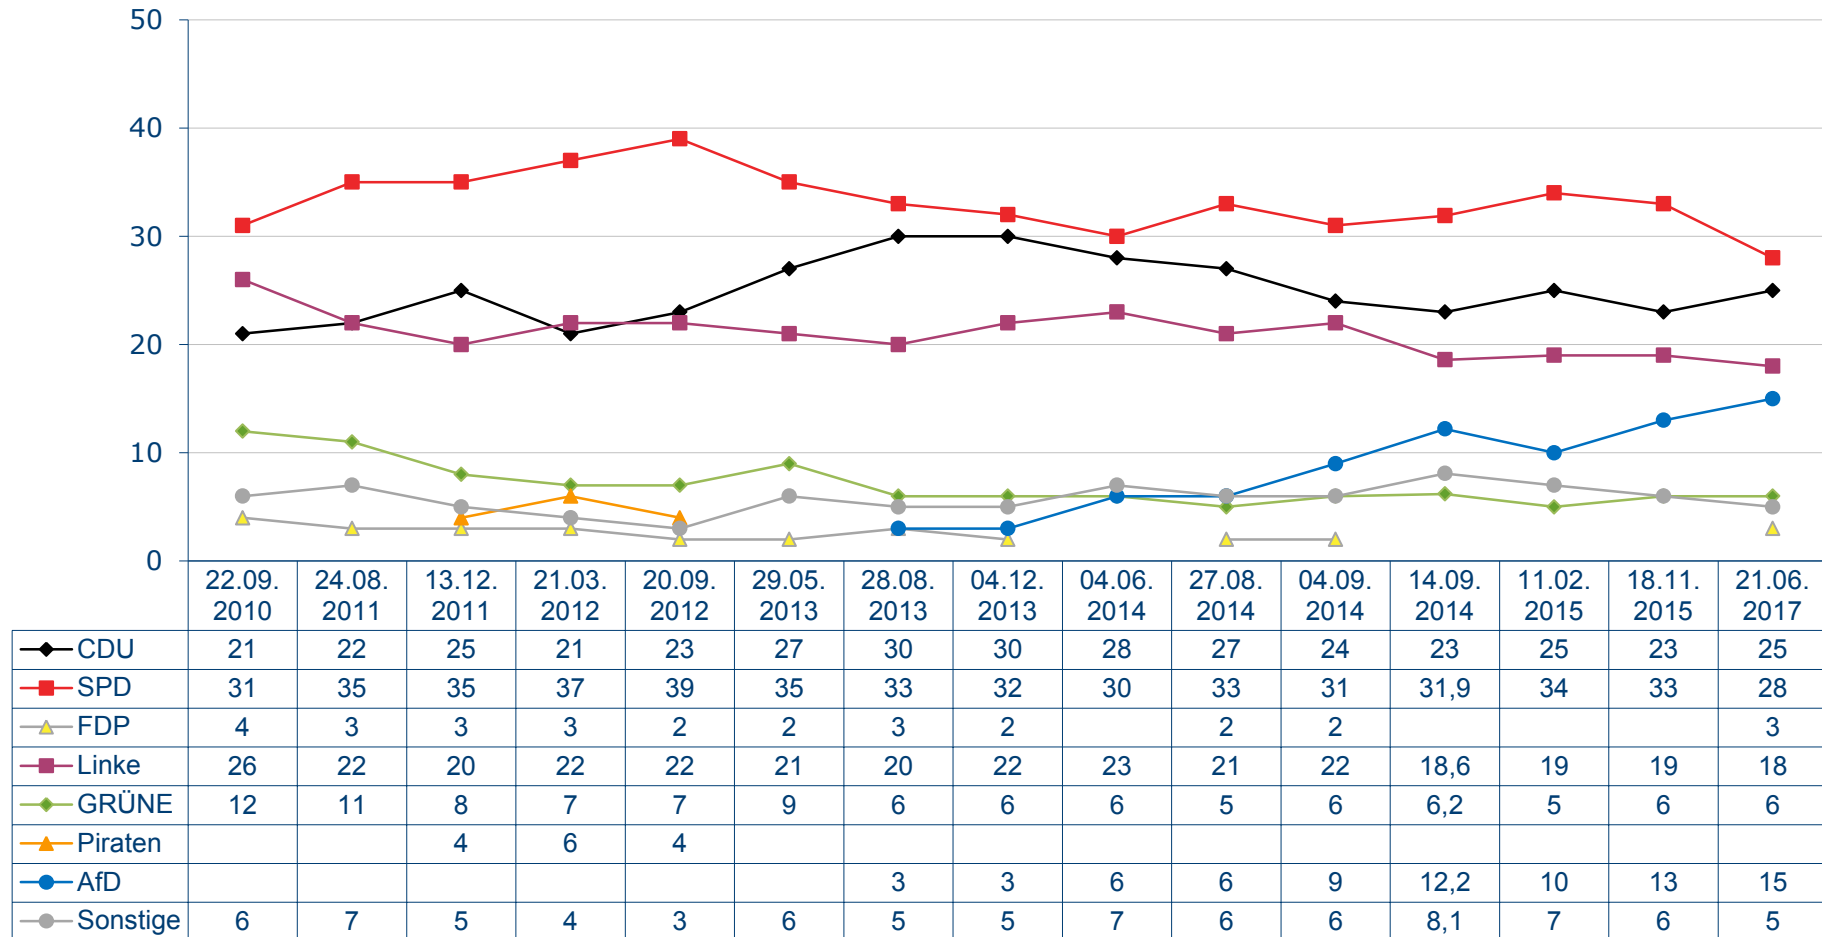

Sonntagsfrage

Welche Partei würden Sie wählen, wenn am kommenden Sonntag Landtagswahl in Brandenburg wäre?

Sonntagsfrage

Welche Partei würden Sie wählen, wenn am kommenden Sonntag Landtagswahl in Brandenburg wäre?