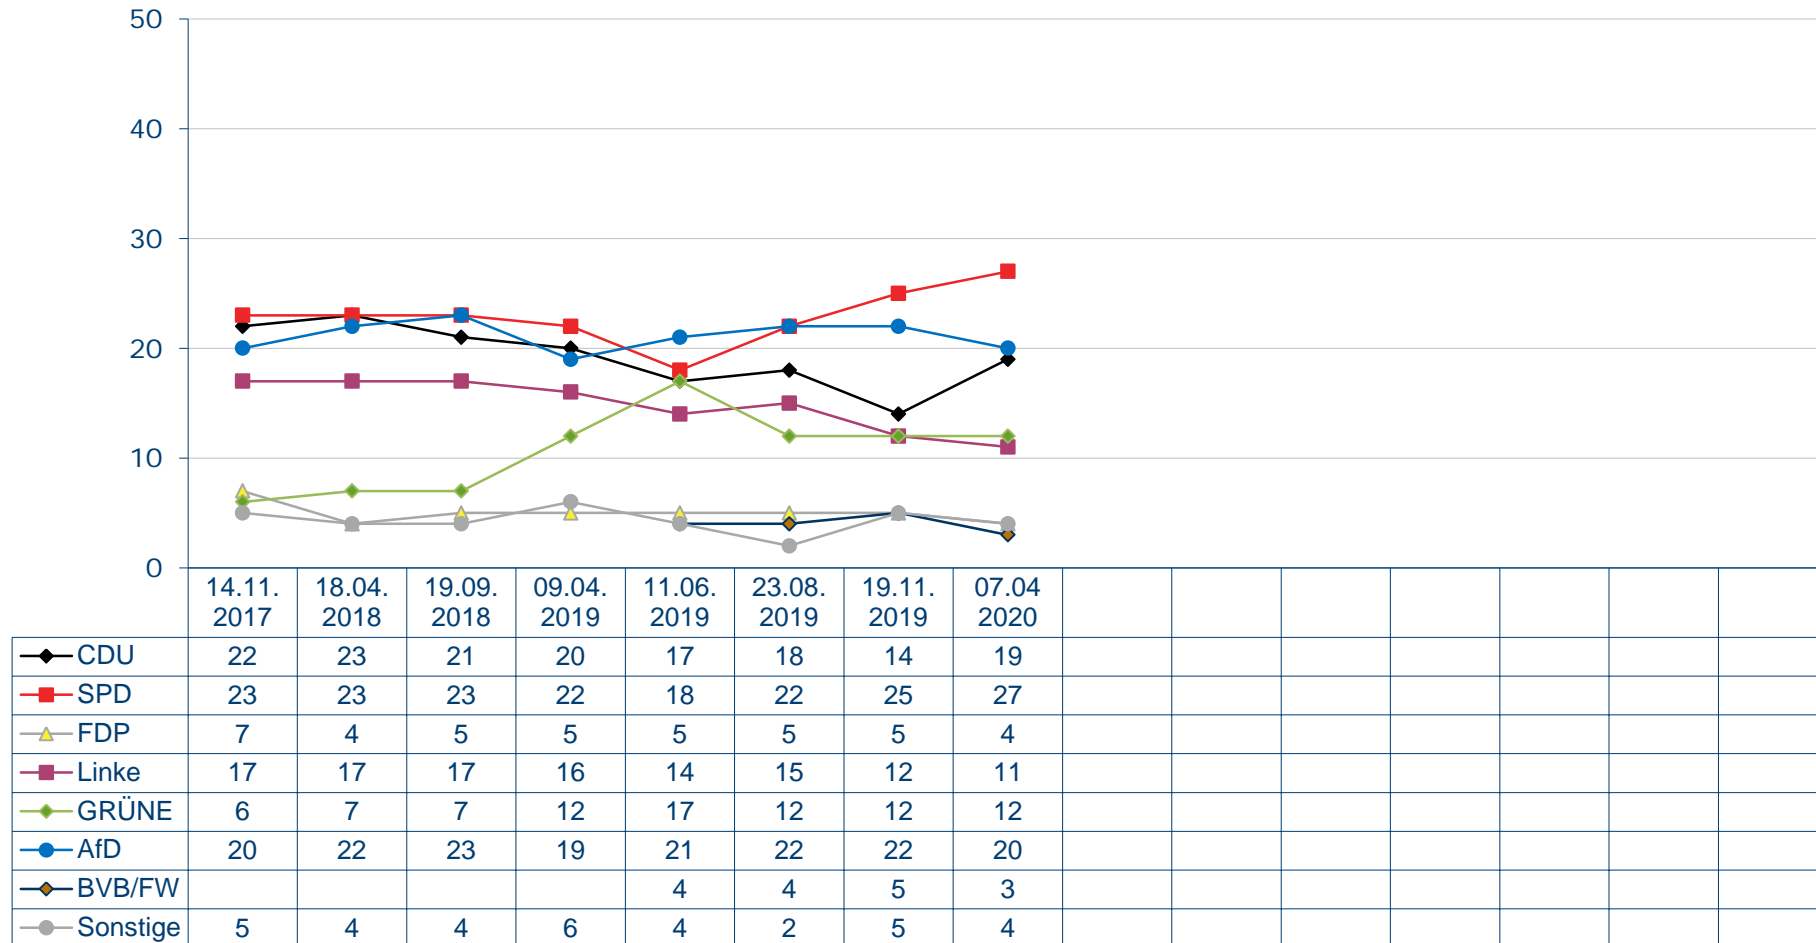

Sonntagsfrage

Welche Partei würden Sie wählen, wenn am kommenden Sonntag Landtagswahl in Brandenburg wäre?

Sonntagsfrage

Welche Partei würden Sie wählen, wenn am kommenden Sonntag Landtagswahl in Brandenburg wäre?