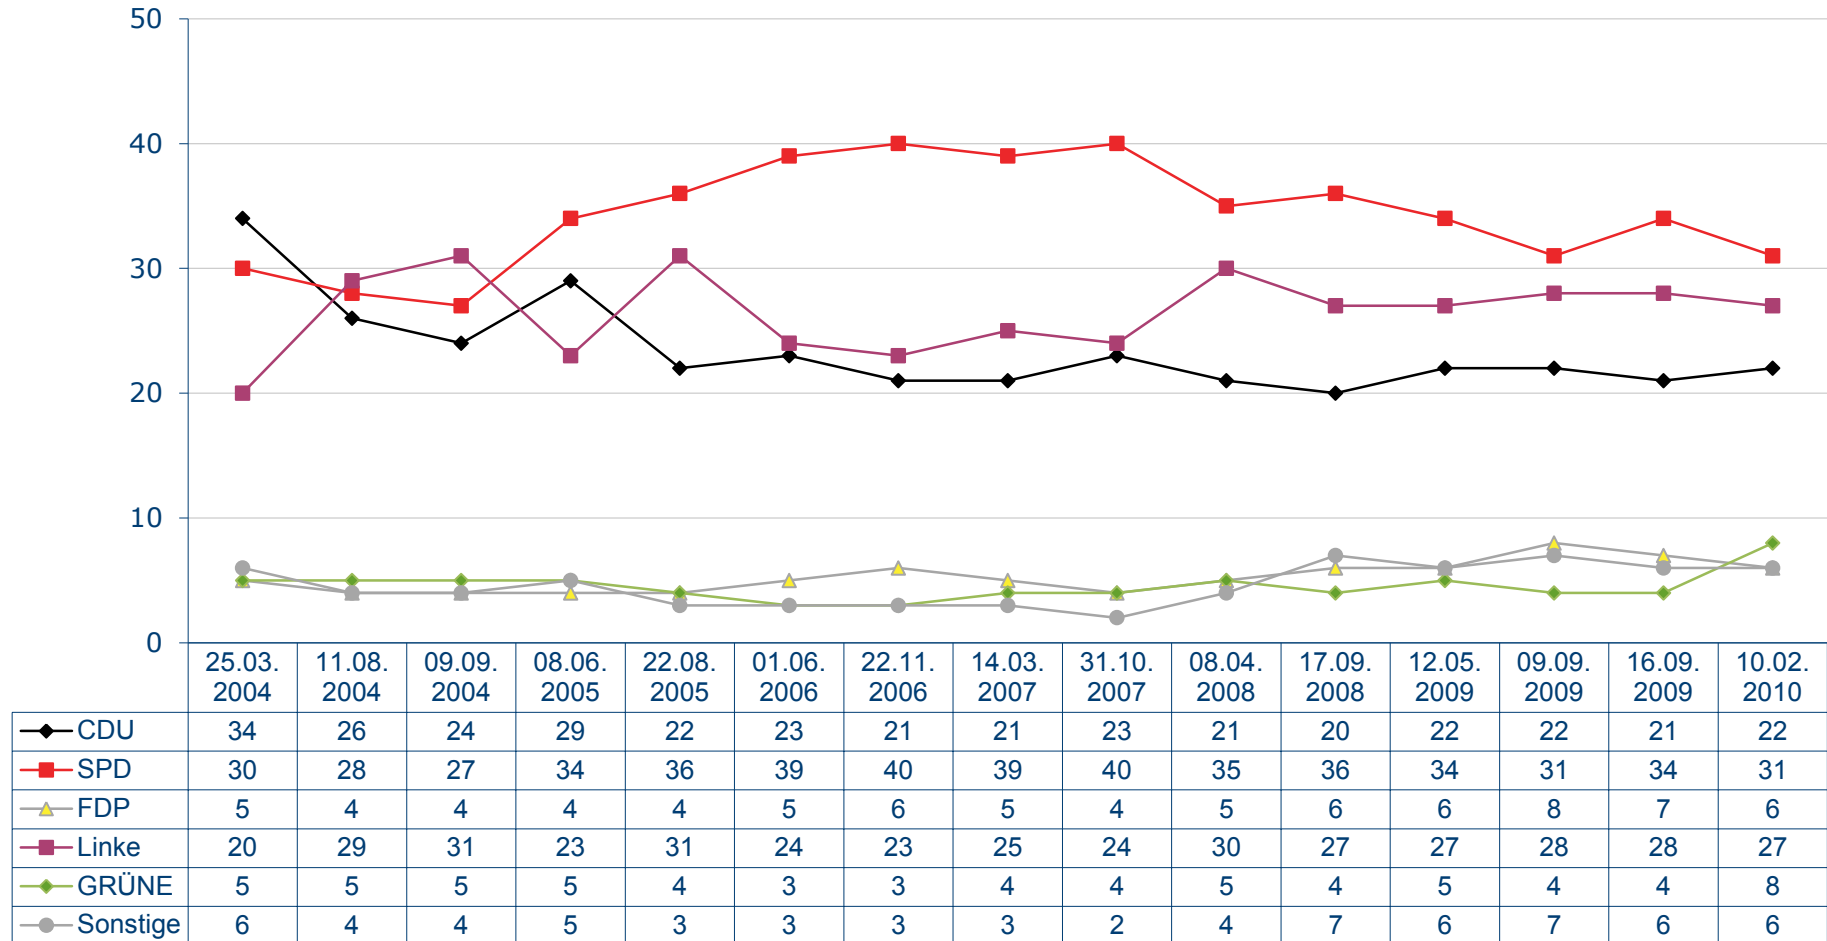

Sonntagsfrage

Welche Partei würden Sie wählen, wenn am kommenden Sonntag Landtagswahl in Brandenburg wäre?

Sonntagsfrage

Welche Partei würden Sie wählen, wenn am kommenden Sonntag Landtagswahl in Brandenburg wäre?