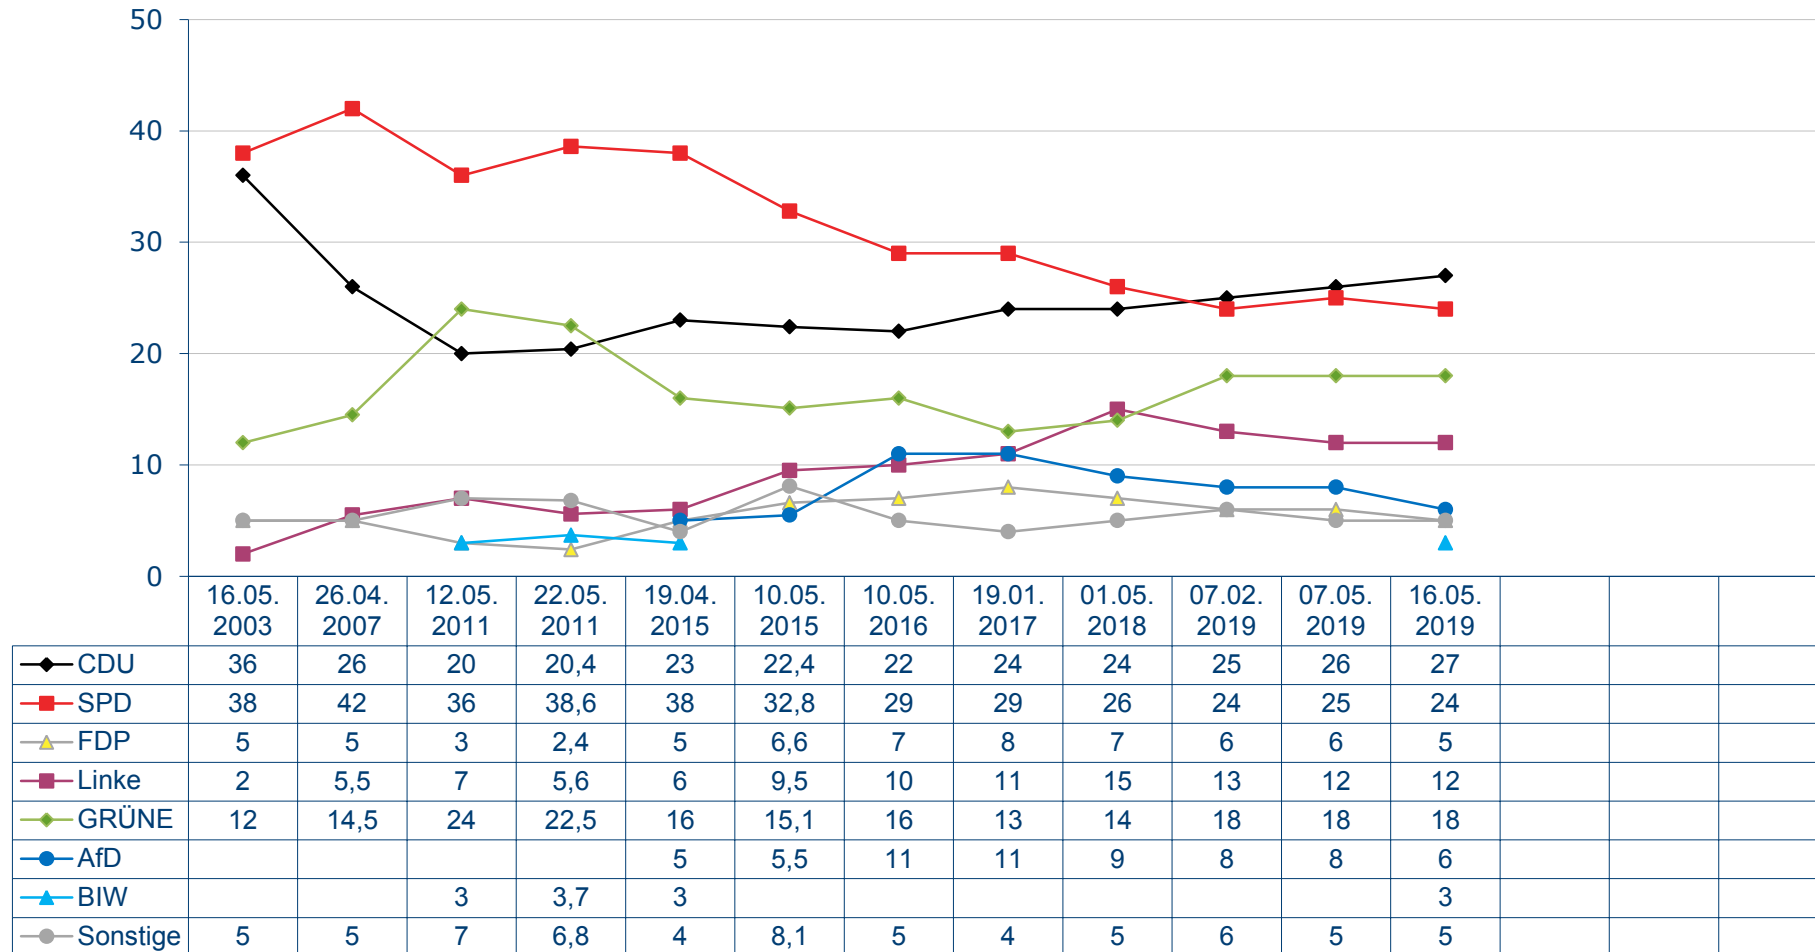

Sonntagsfrage

Welche Partei würden Sie wählen, wenn am kommenden Sonntag Bürgerschaftswahl in Bremen wäre?

Quelle: Infratest dimap