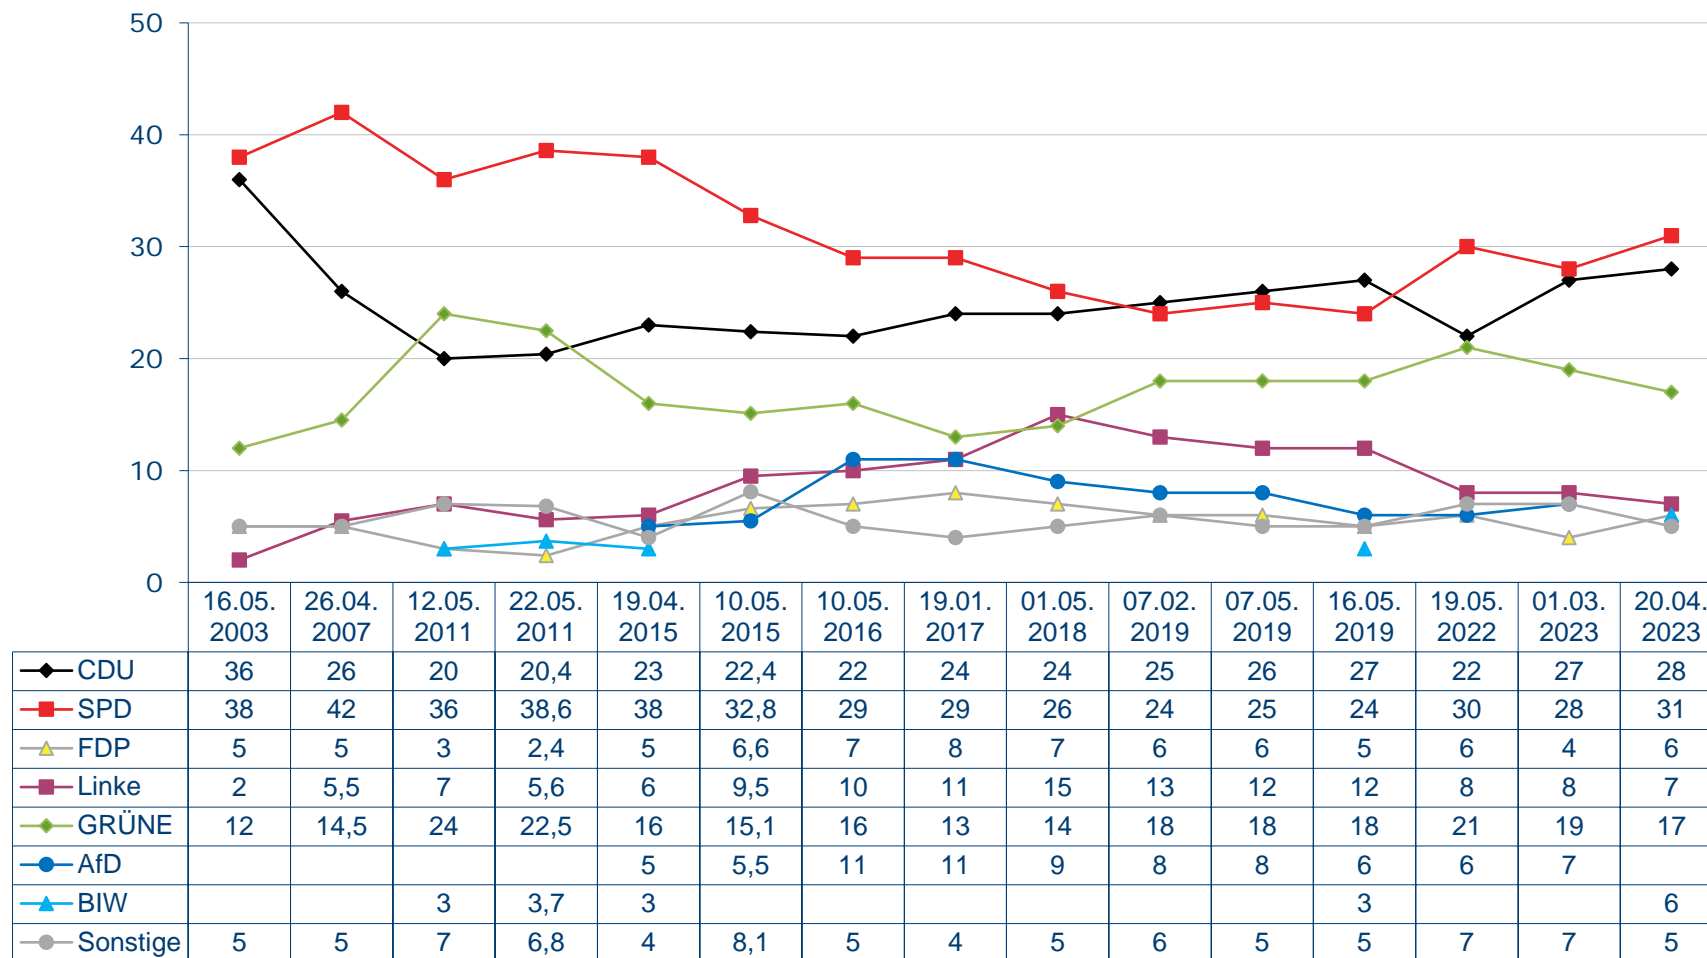

Sonntagsfrage

Welche Partei würden Sie wählen, wenn am kommenden Sonntag Bürgerschaftswahl in Bremen wäre?

Quelle: Infratest dimap