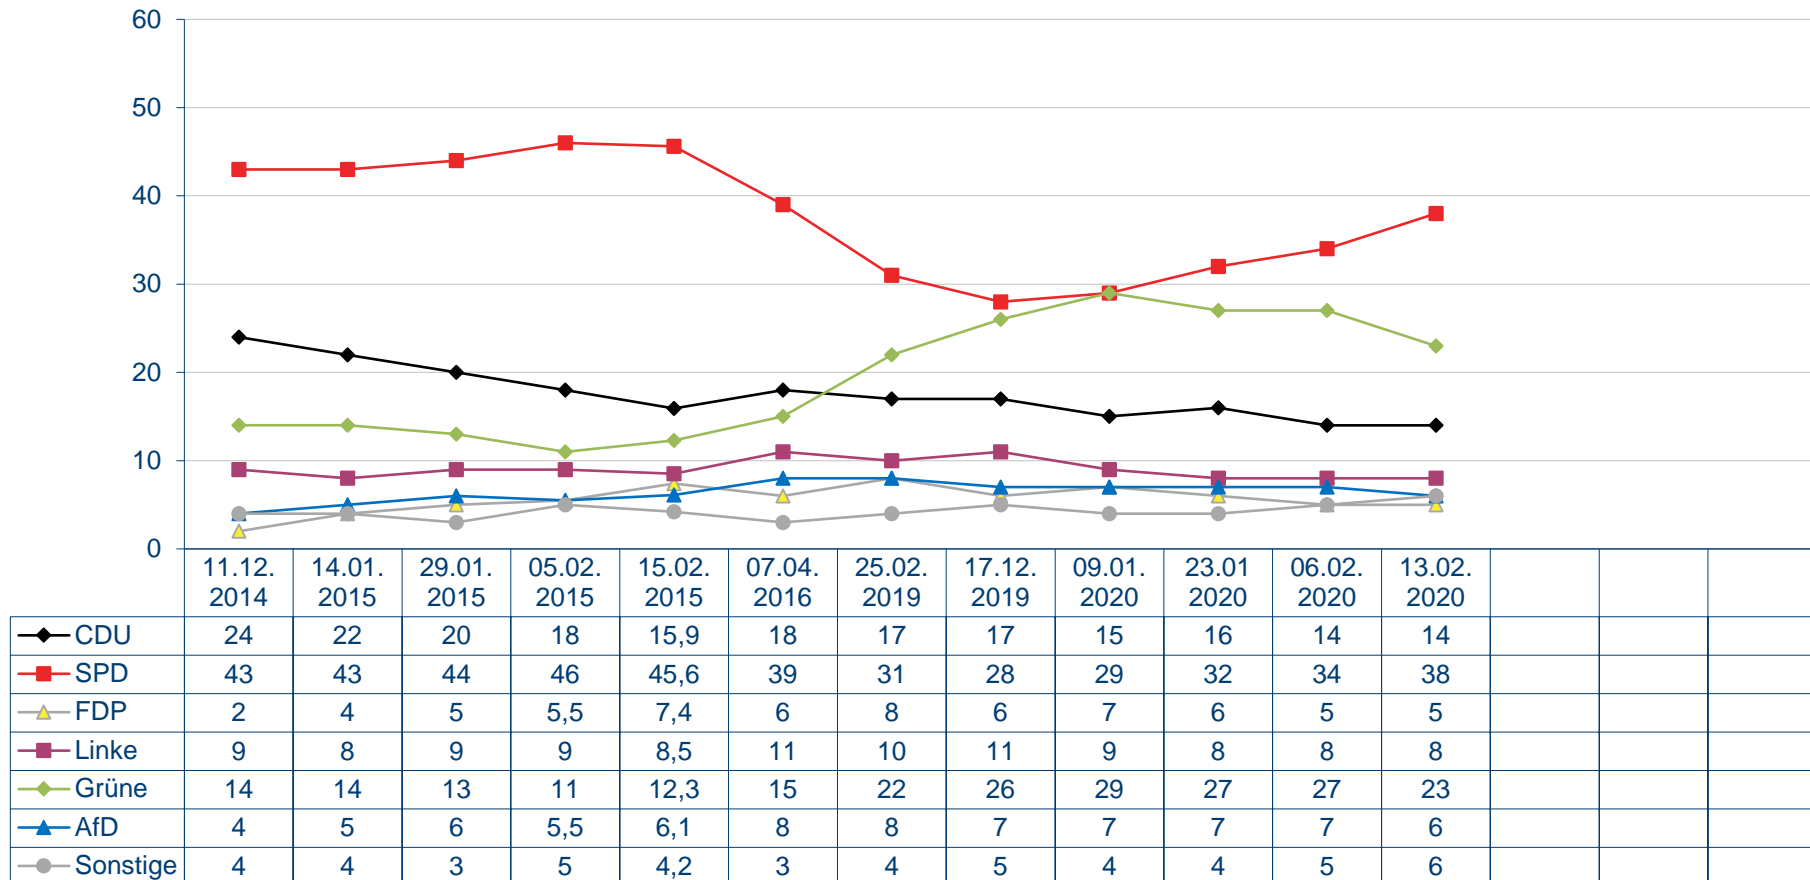

Sonntagsfrage

Welche Partei würden Sie wählen, wenn am kommenden Sonntag Bürgerschaftswahl in Hamburg wäre?

Sonntagsfrage

Welche Partei würden Sie wählen, wenn am kommenden Sonntag Bürgerschaftswahl in Hamburg wäre?