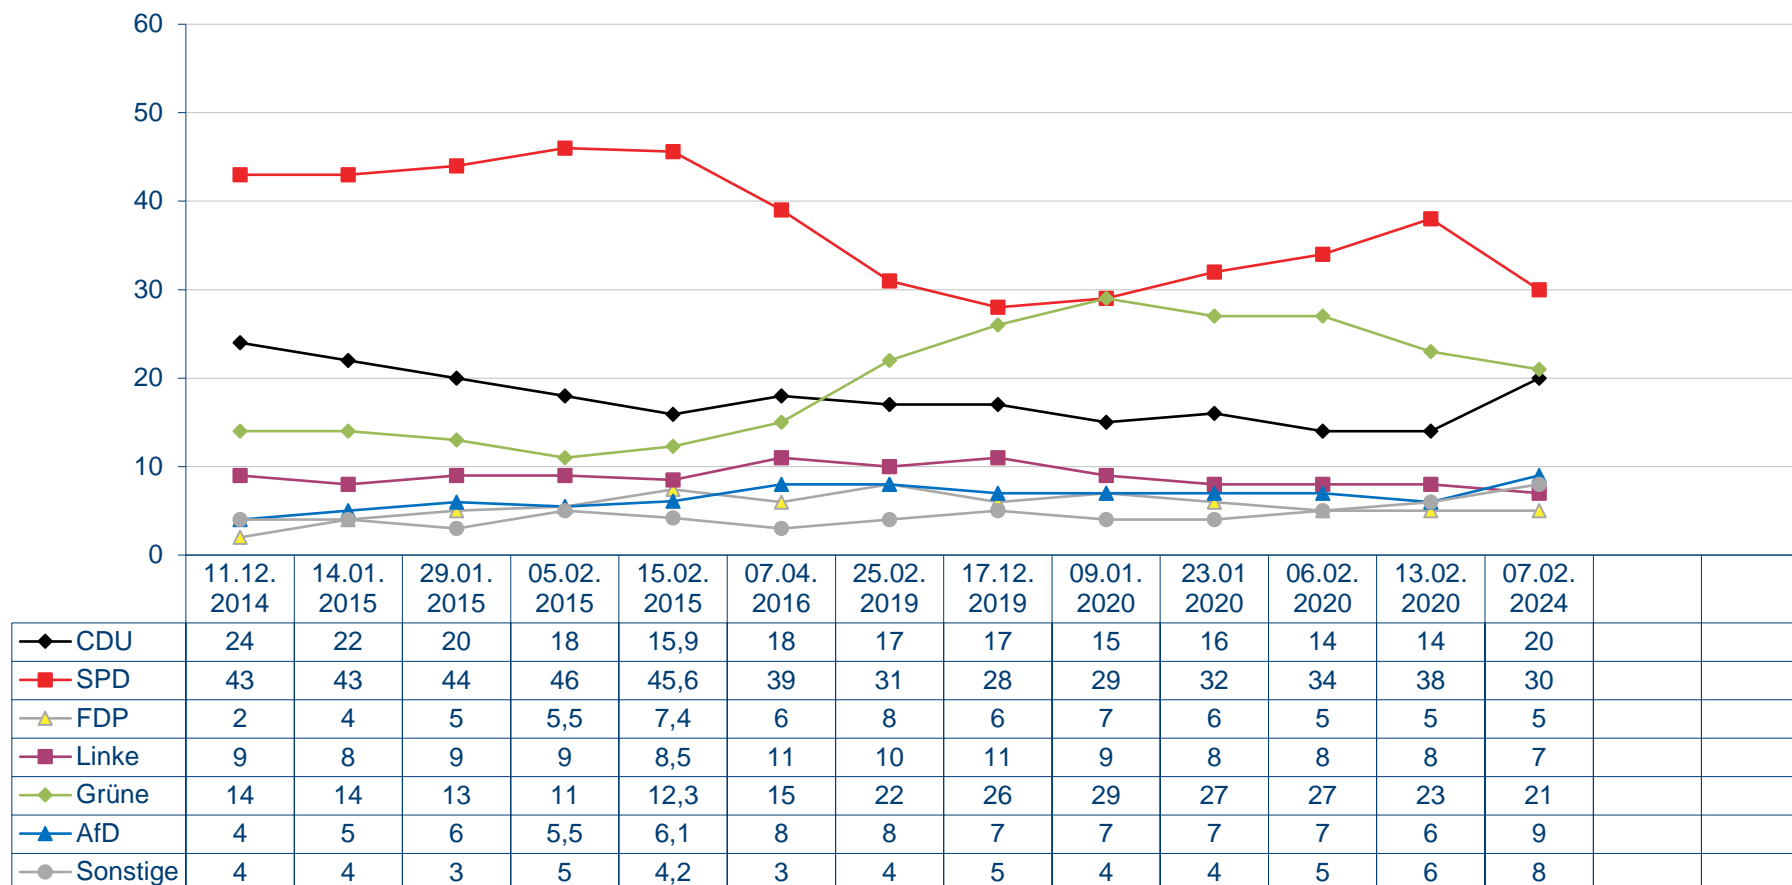

Sonntagsfrage

Welche Partei würden Sie wählen, wenn am kommenden Sonntag Bürgerschaftswahl in Hamburg wäre?

Sonntagsfrage

Welche Partei würden Sie wählen, wenn am kommenden Sonntag Bürgerschaftswahl in Hamburg wäre?