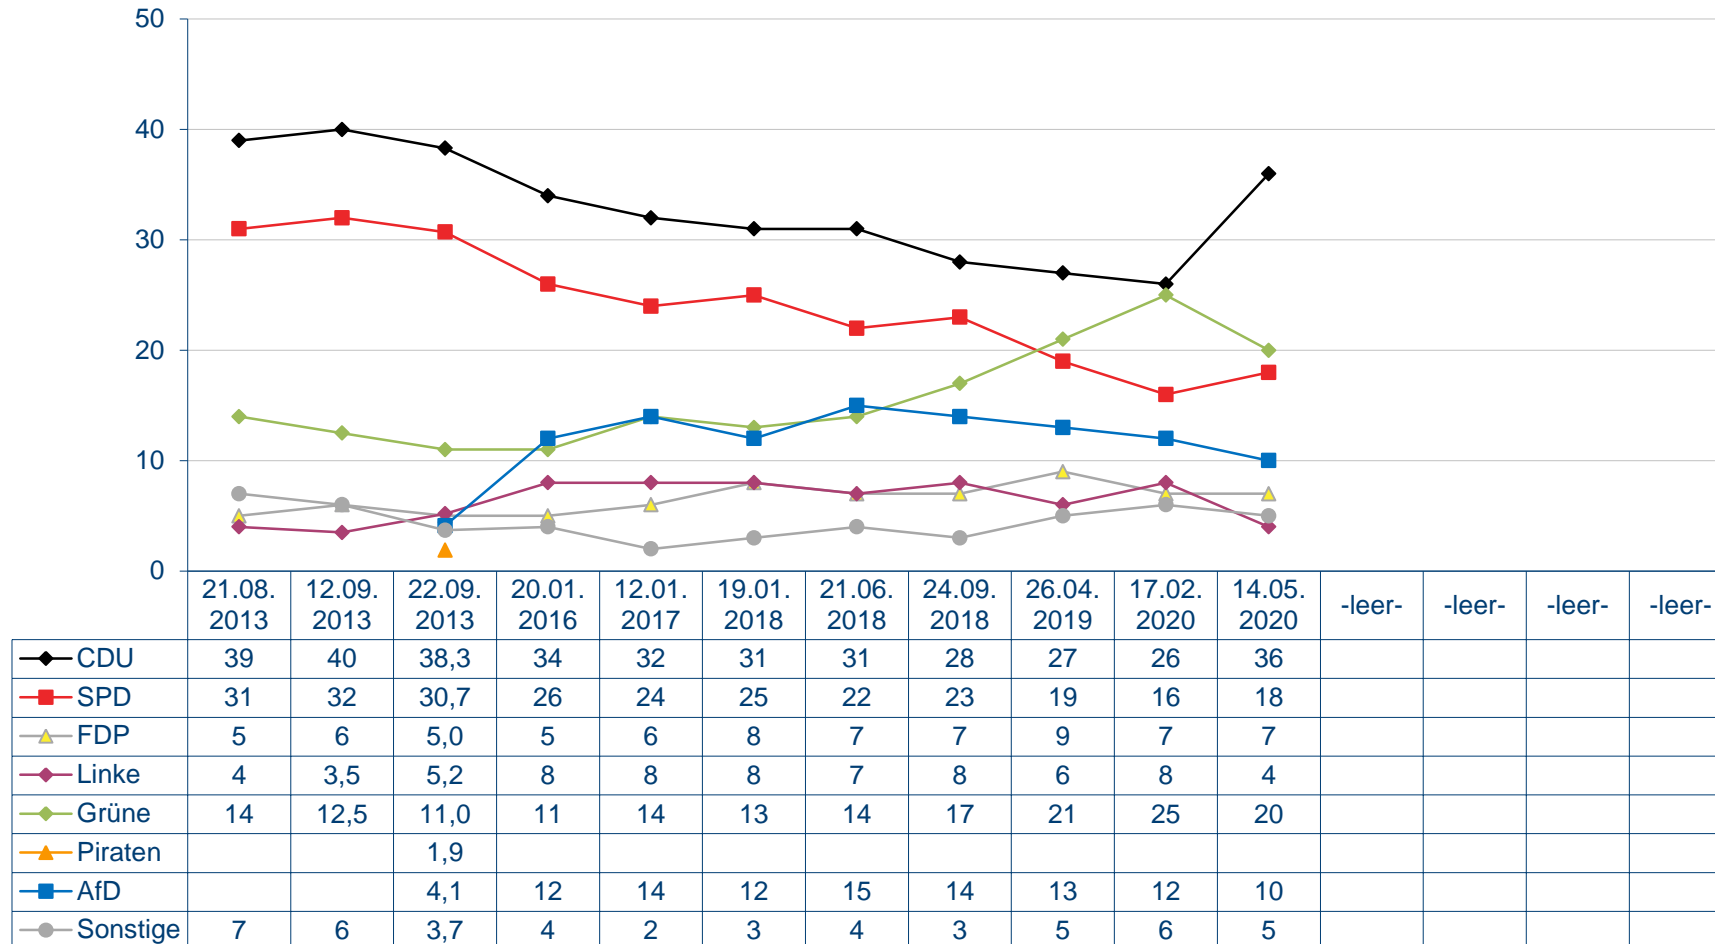

Sonntagsfrage

Welche Partei würden Sie wählen, wenn am kommenden Sonntag Landtagswahl in Hessen wäre?

Quelle: Infratest dimap

Sonntagsfrage

Welche Partei würden Sie wählen, wenn am kommenden Sonntag Landtagswahl in Hessen wäre?

Quelle: Infratest dimap