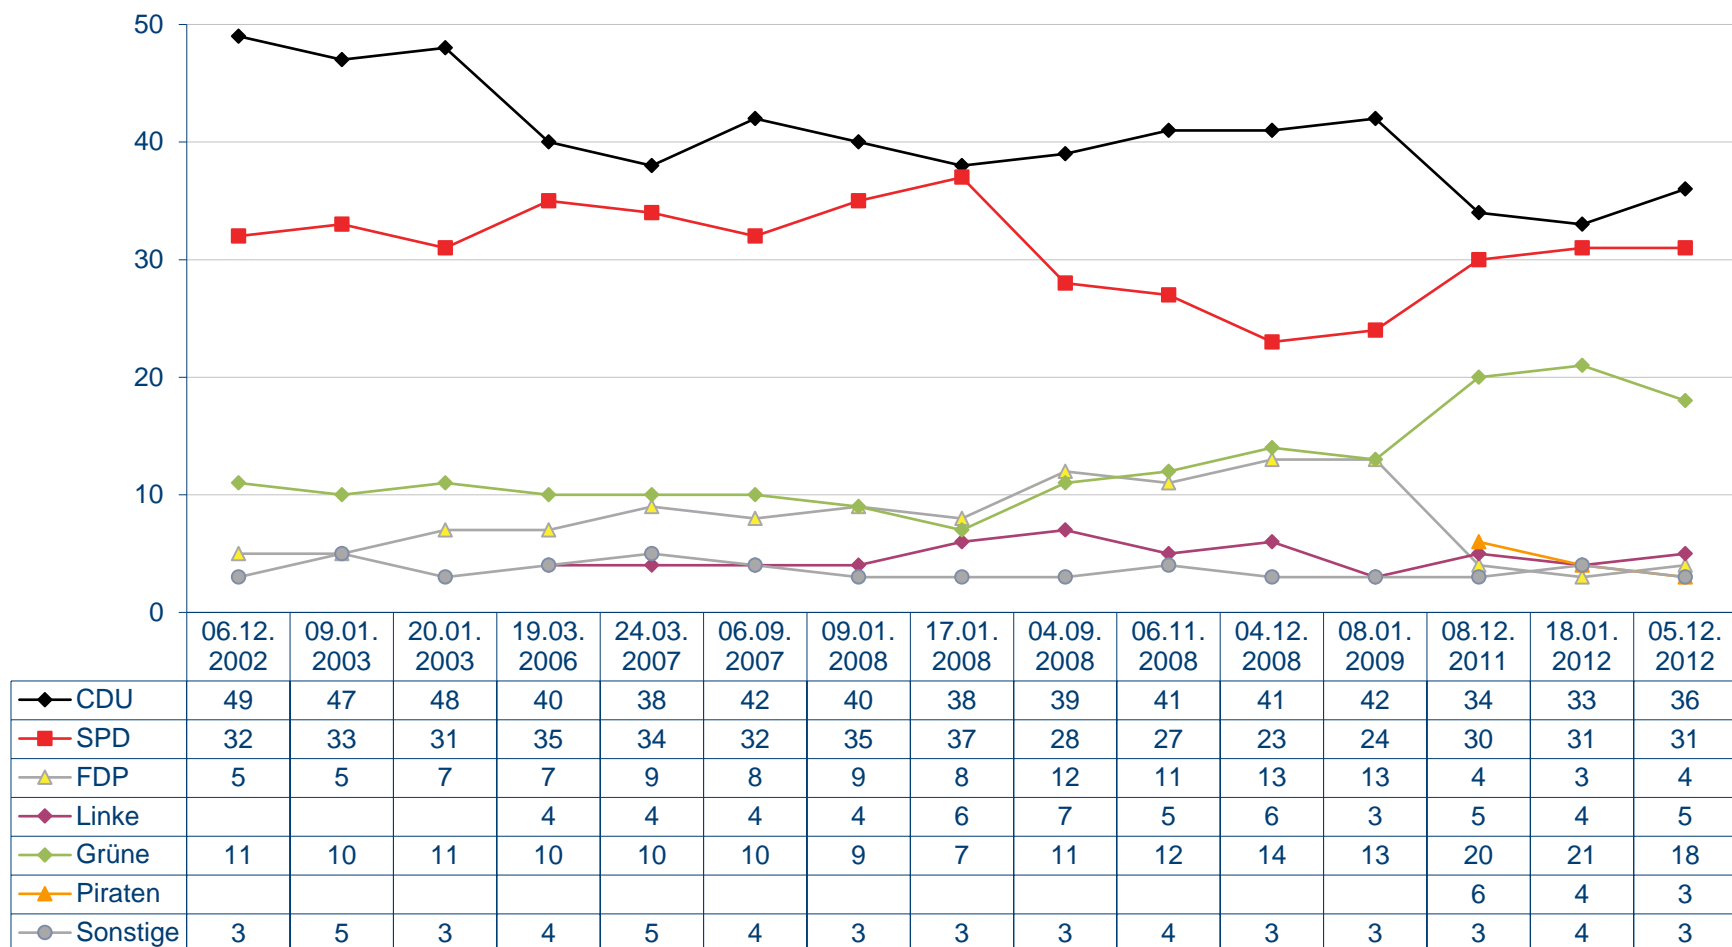

Sonntagsfrage

Welche Partei würden Sie wählen, wenn am kommenden Sonntag Landtagswahl in Hessen wäre?

Quelle: Infratest dimap

Sonntagsfrage

Welche Partei würden Sie wählen, wenn am kommenden Sonntag Landtagswahl in Hessen wäre?

Quelle: Infratest dimap