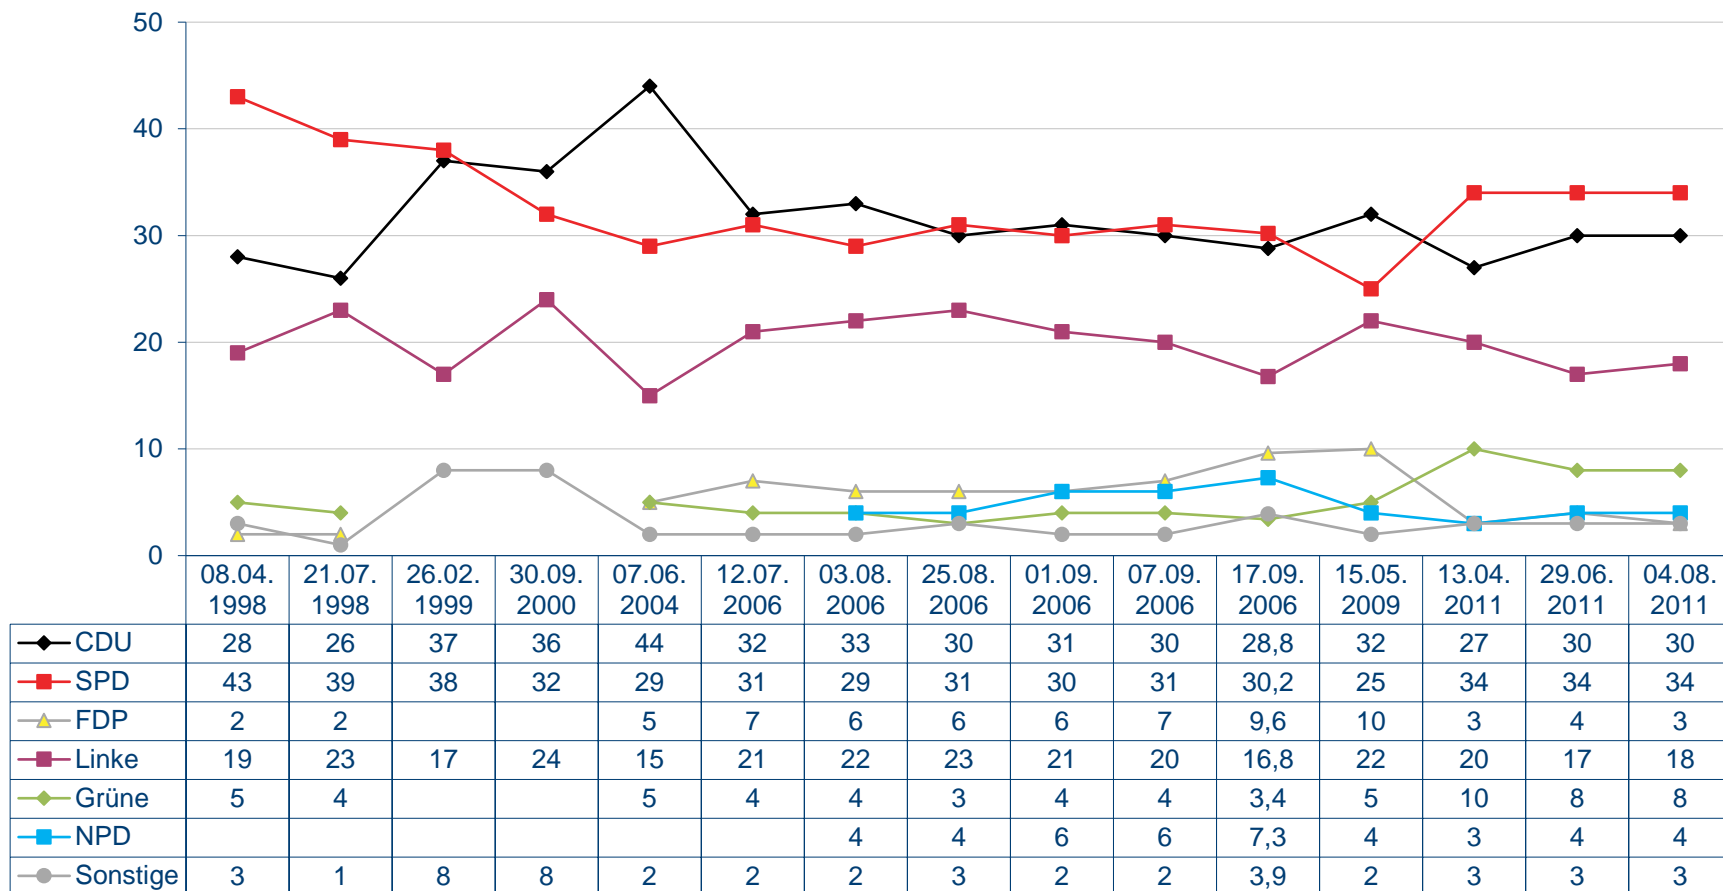

Sonntagsfrage

Welche Partei würden Sie wählen, wenn am kommenden Sonntag Landtagswahl in Mecklenburg-Vorpommern wäre?

Sonntagsfrage

Welche Partei würden Sie wählen, wenn am kommenden Sonntag Landtagswahl in Mecklenburg-Vorpommern wäre?

Quelle: Infratest dimap