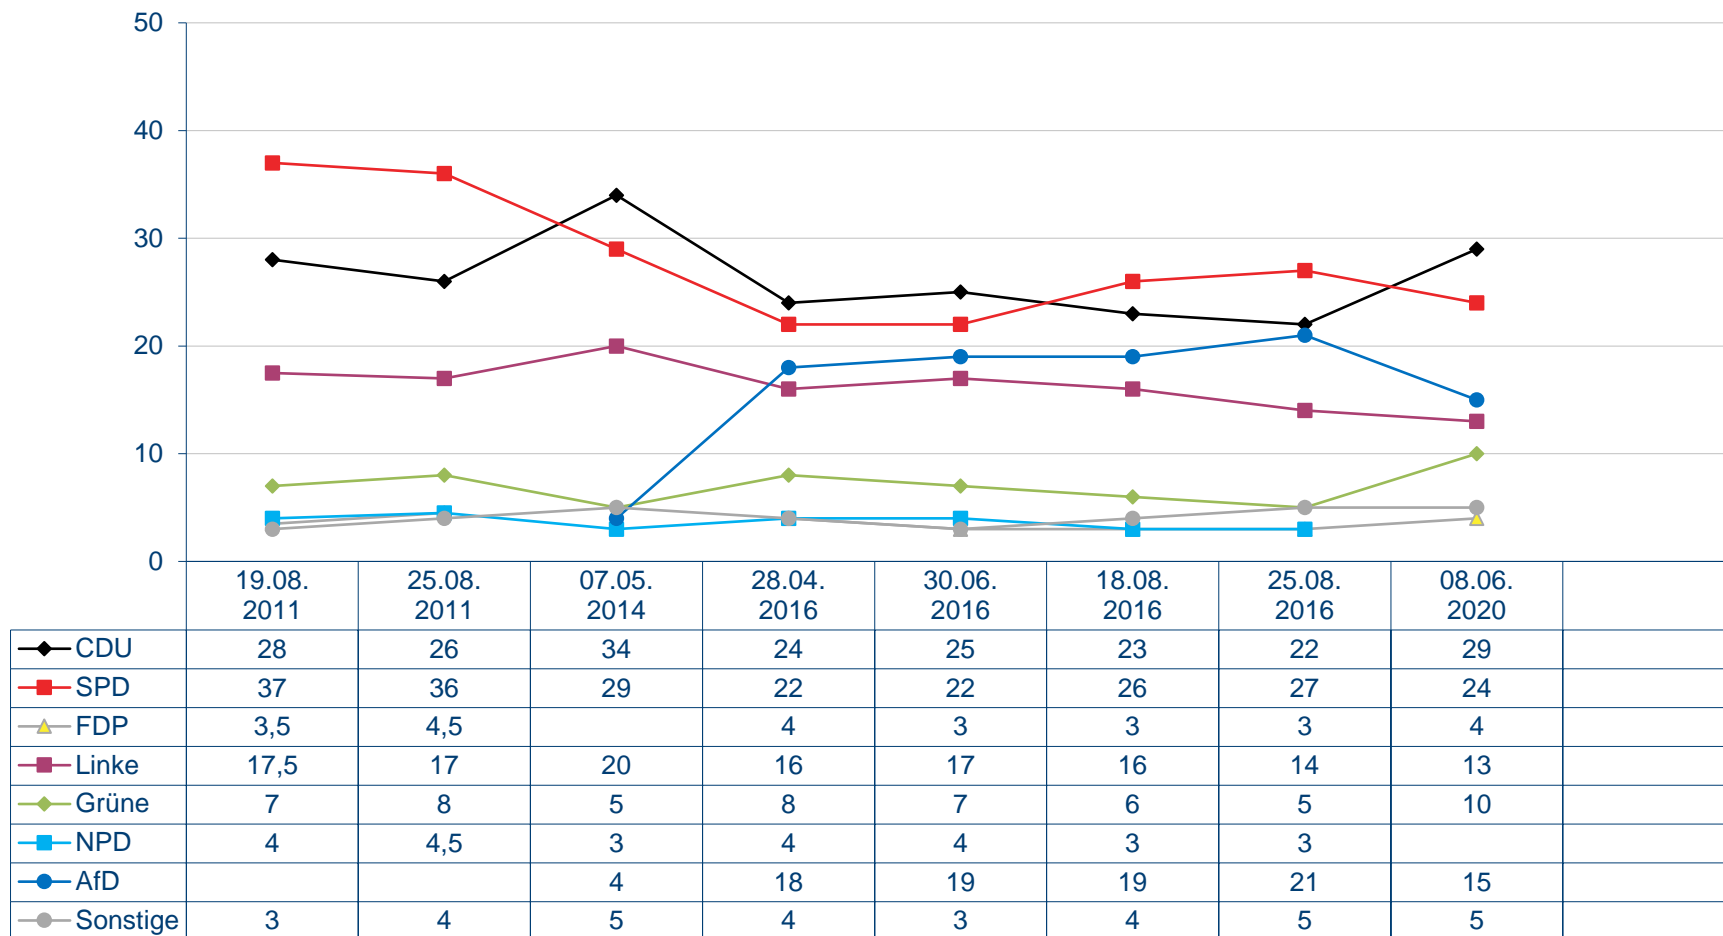

Sonntagsfrage

Welche Partei würden Sie wählen, wenn am kommenden Sonntag Landtagswahl in Mecklenburg-Vorpommern wäre?

Sonntagsfrage

Welche Partei würden Sie wählen, wenn am kommenden Sonntag Landtagswahl in Mecklenburg-Vorpommern wäre?

Quelle: Infratest dimap