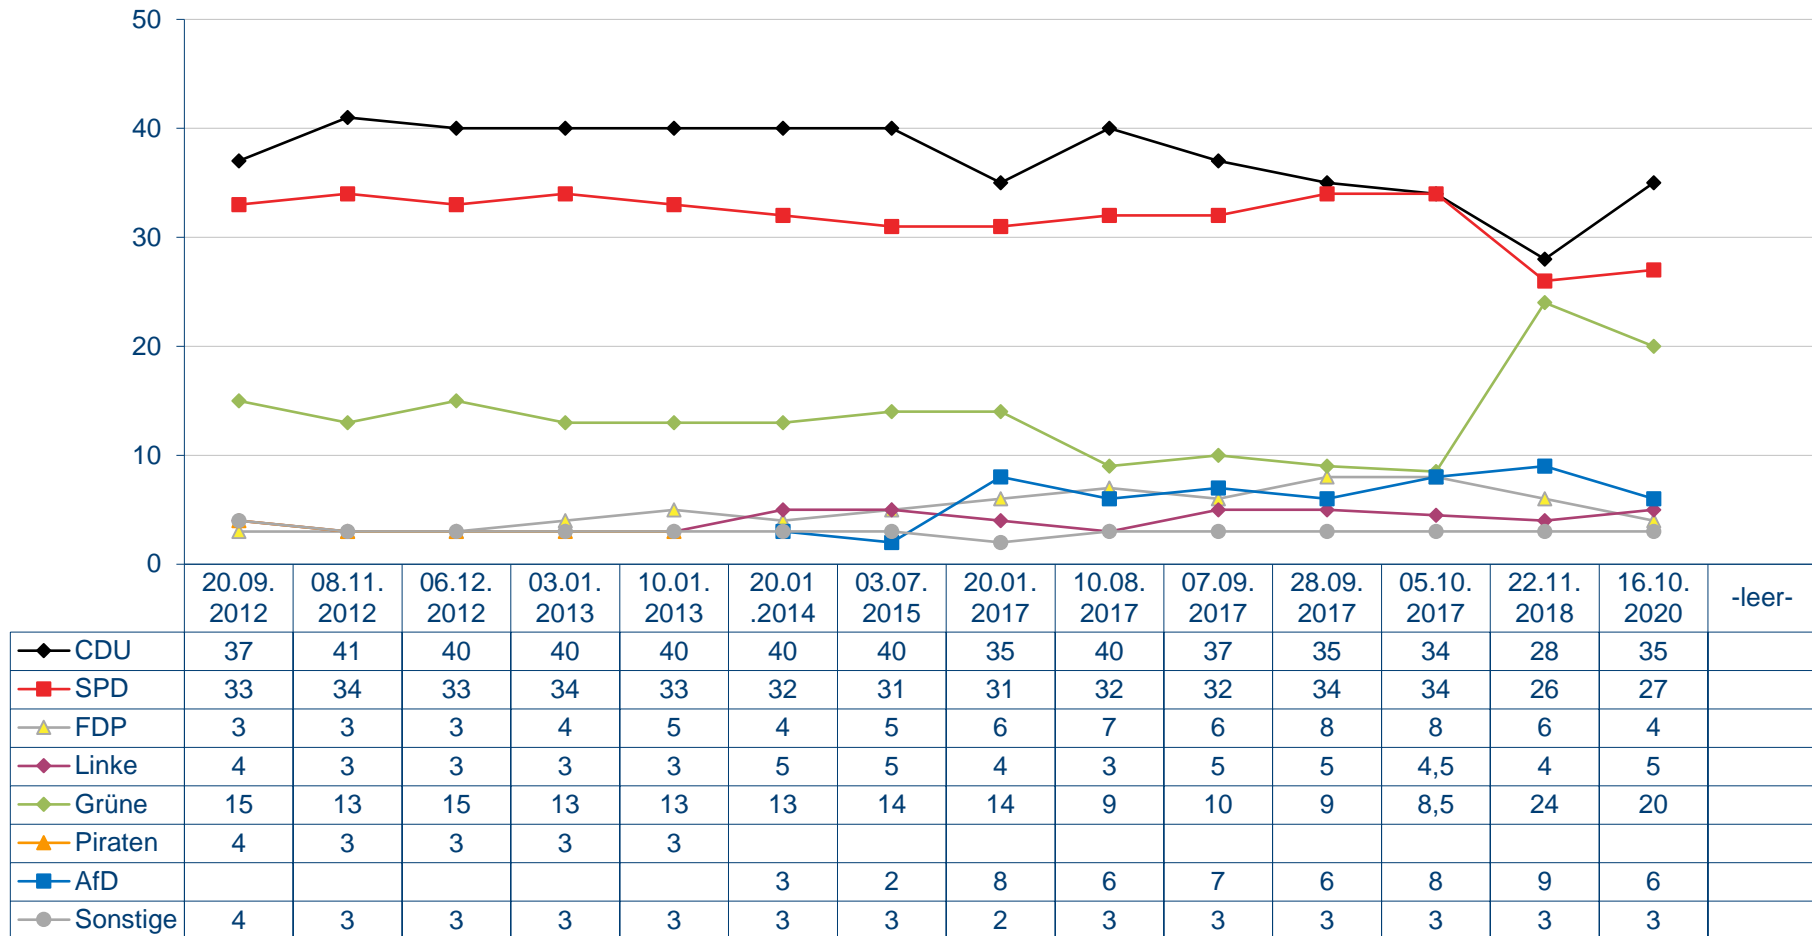

Sonntagsfrage

Welche Partei würden Sie wählen, wenn am kommenden Sonntag Landtagswahl in Niedersachsen wäre?

Quelle: Infratest dimap

Sonntagsfrage

Welche Partei würden Sie wählen, wenn am kommenden Sonntag Landtagswahl in Niedersachsen wäre?