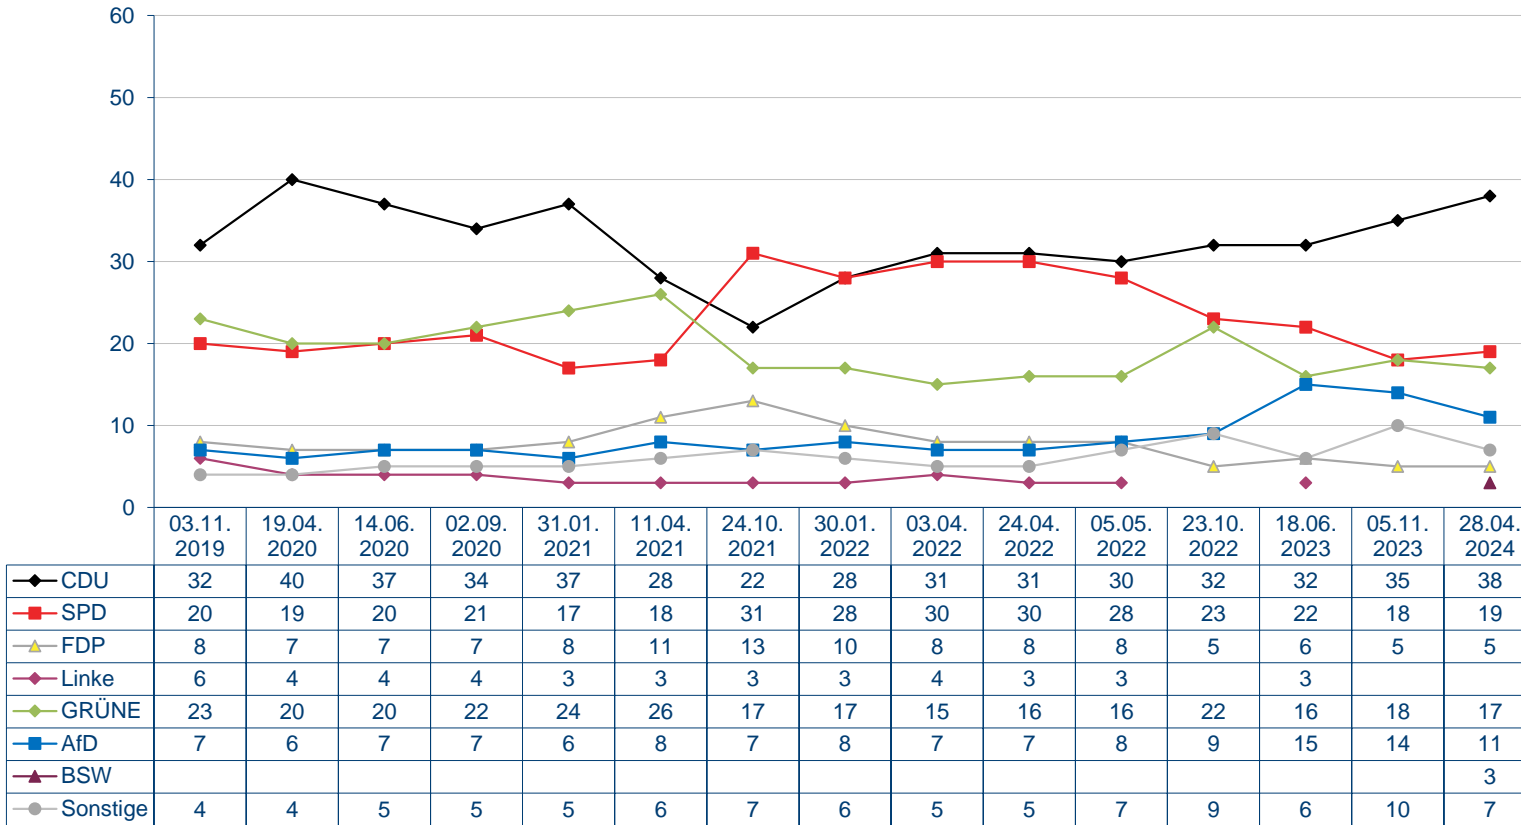

Sonntagsfrage

Welche Partei würden Sie wählen, wenn am kommenden Sonntag Landtagswahl in Nordrhein-Westfalen wäre?

Sonntagsfrage

Welche Partei würden Sie wählen, wenn am kommenden Sonntag Landtagswahl in Nordrhein-Westfalen wäre?

Quelle: Infratest dimap

Sonntagsfrage

Welche Partei würden Sie wählen, wenn am kommenden Sonntag Landtagswahl in Nordrhein-Westfalen wäre?

Quelle: Infratest dimap

Sonntagsfrage

Welche Partei würden Sie wählen, wenn am kommenden Sonntag Landtagswahl in Nordrhein-Westfalen wäre?