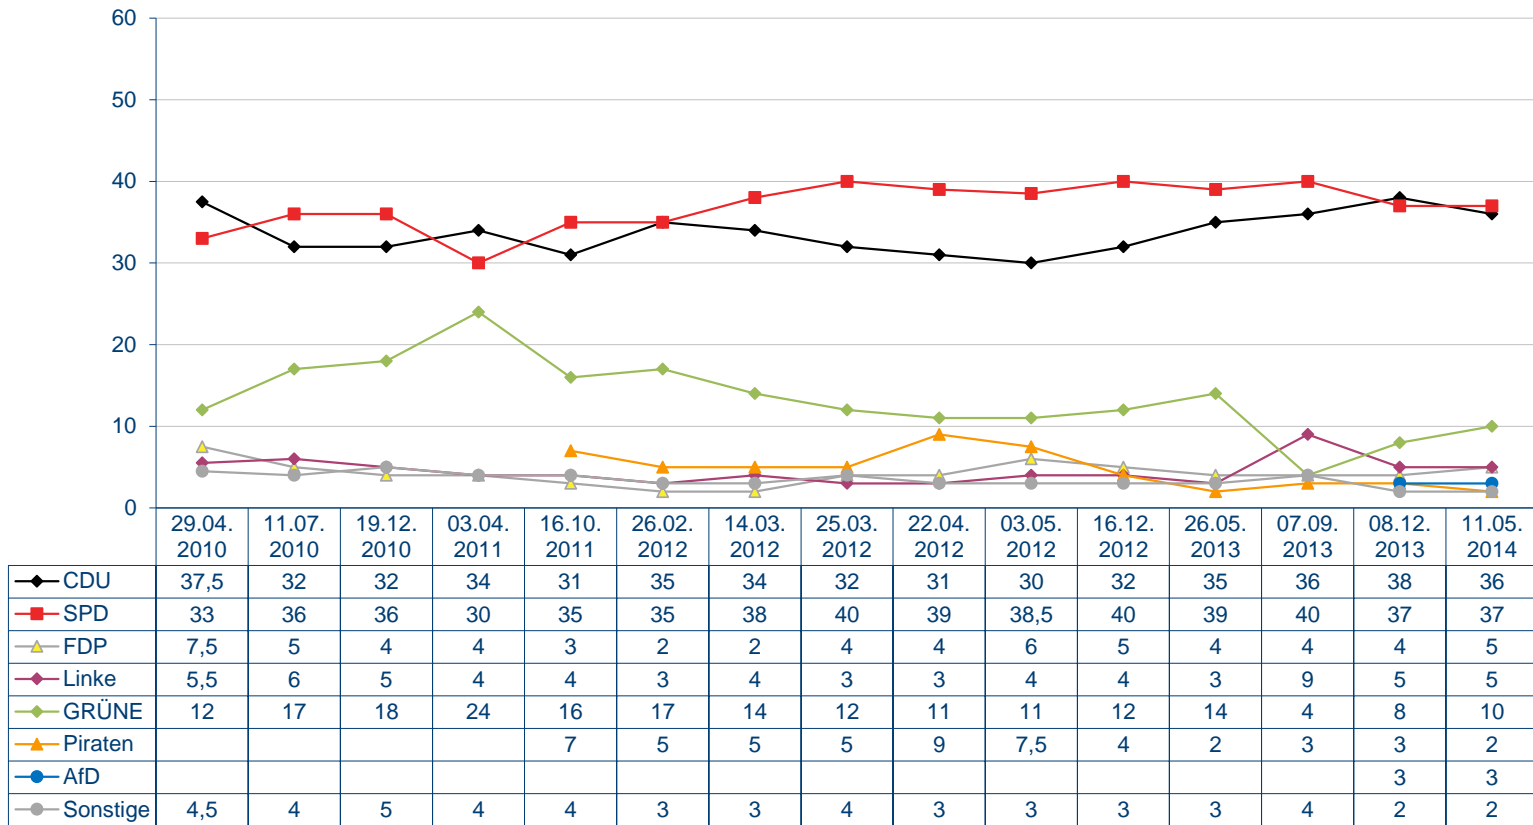

Sonntagsfrage

Welche Partei würden Sie wählen, wenn am kommenden Sonntag Landtagswahl in Nordrhein-Westfalen wäre?

Sonntagsfrage

Welche Partei würden Sie wählen, wenn am kommenden Sonntag Landtagswahl in Nordrhein-Westfalen wäre?

Quelle: Infratest dimap

Sonntagsfrage

Welche Partei würden Sie wählen, wenn am kommenden Sonntag Landtagswahl in Nordrhein-Westfalen wäre?

Quelle: Infratest dimap

Sonntagsfrage

Welche Partei würden Sie wählen, wenn am kommenden Sonntag Landtagswahl in Nordrhein-Westfalen wäre?