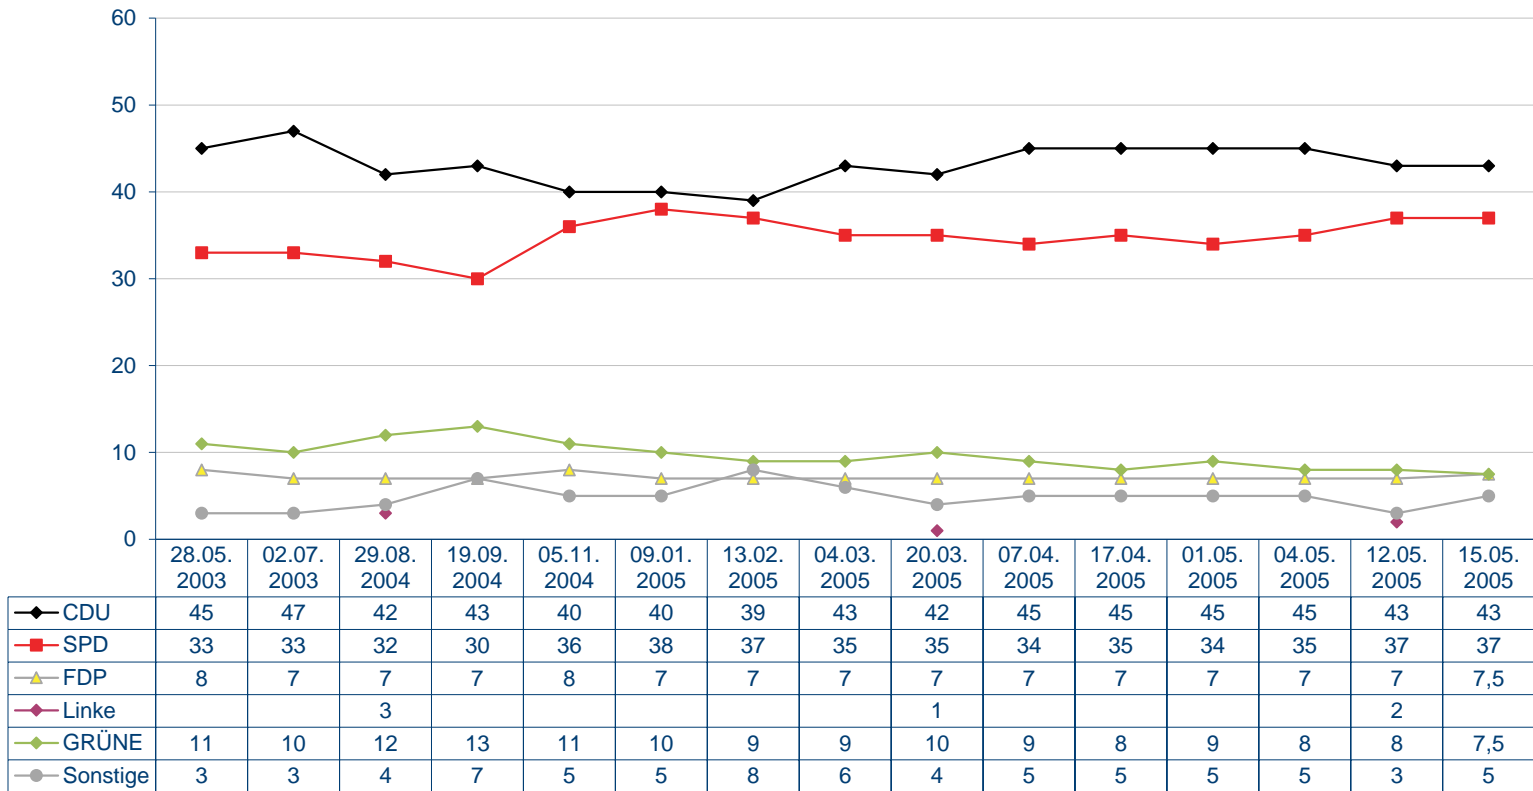

Quelle: Infratest dimap

Sonntagsfrage

Welche Partei würden Sie wählen, wenn am kommenden Sonntag Landtagswahl in Nordrhein-Westfalen wäre?

Quelle: Infratest dimap

Sonntagsfrage

Welche Partei würden Sie wählen, wenn am kommenden Sonntag Landtagswahl in Nordrhein-Westfalen wäre?

Quelle: Infratest dimap