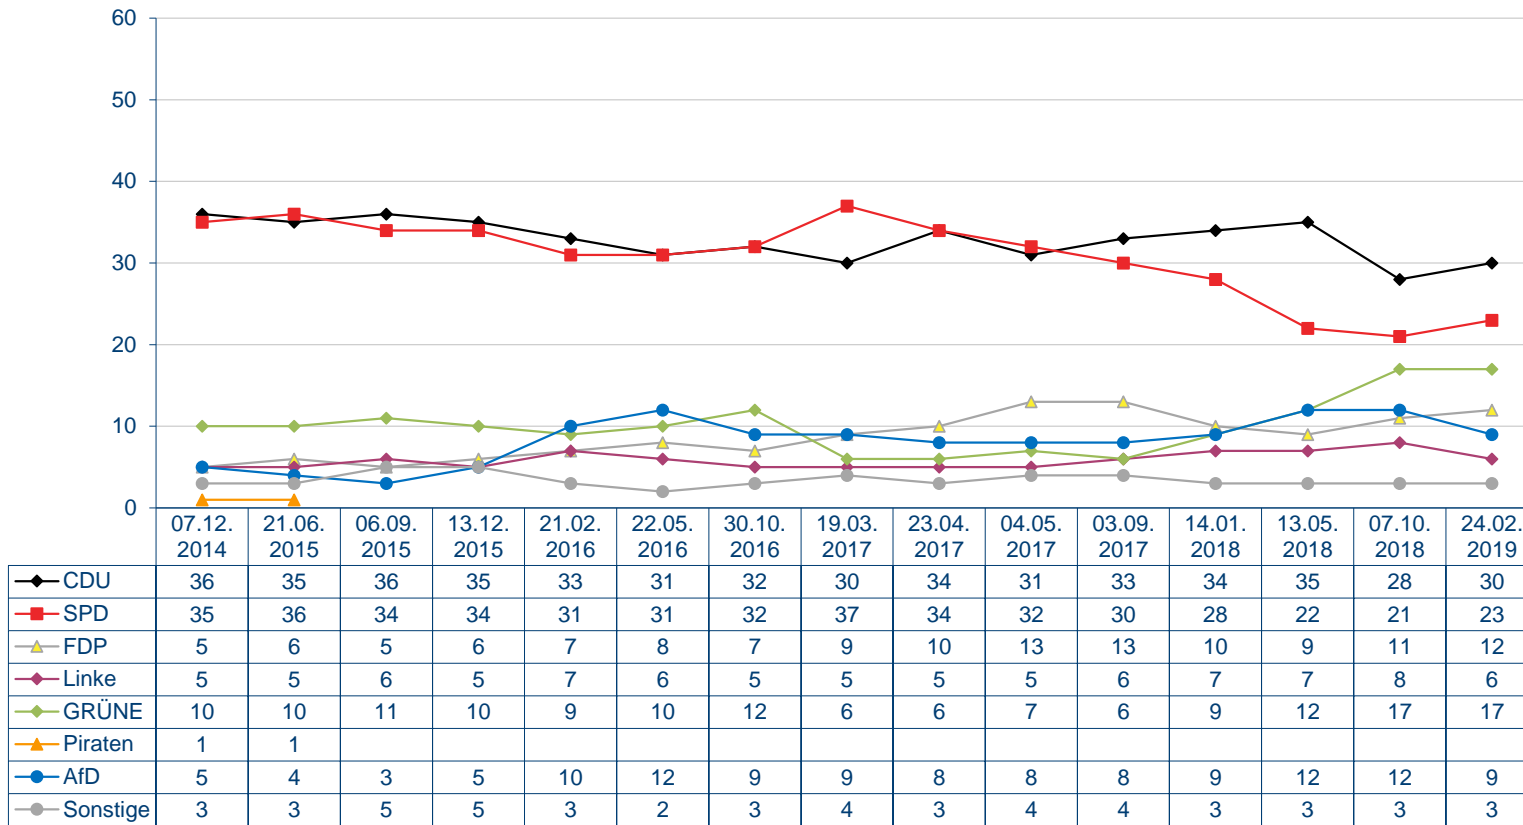

Sonntagsfrage

Welche Partei würden Sie wählen, wenn am kommenden Sonntag Landtagswahl in Nordrhein-Westfalen wäre?

Sonntagsfrage

Welche Partei würden Sie wählen, wenn am kommenden Sonntag Landtagswahl in Nordrhein-Westfalen wäre?

Quelle: Infratest dimap

Sonntagsfrage

Welche Partei würden Sie wählen, wenn am kommenden Sonntag Landtagswahl in Nordrhein-Westfalen wäre?

Quelle: Infratest dimap

Sonntagsfrage

Welche Partei würden Sie wählen, wenn am kommenden Sonntag Landtagswahl in Nordrhein-Westfalen wäre?