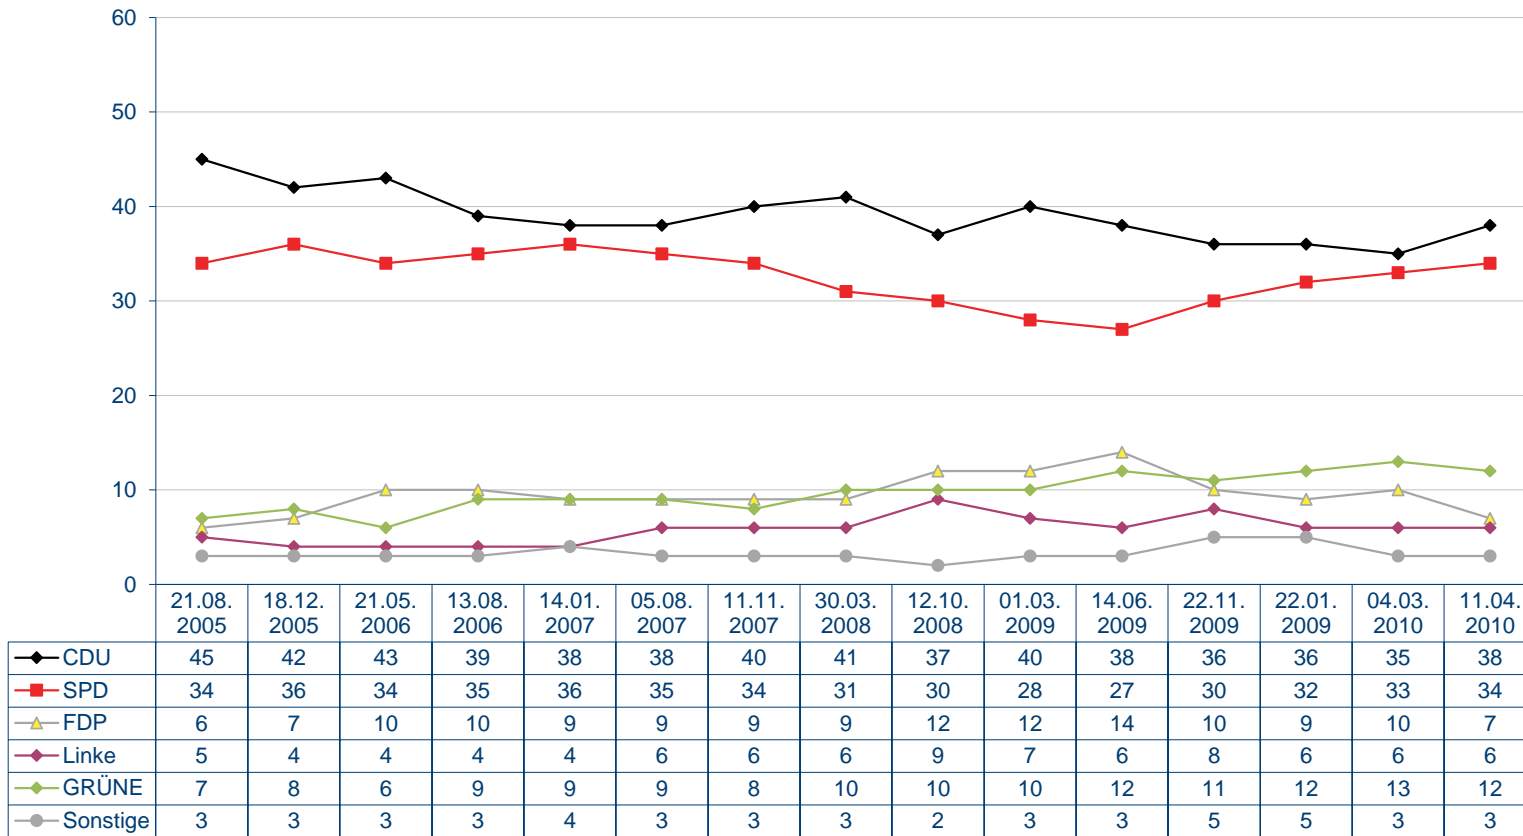

Sonntagsfrage

Welche Partei würden Sie wählen, wenn am kommenden Sonntag Landtagswahl in Nordrhein-Westfalen wäre?

Sonntagsfrage

Welche Partei würden Sie wählen, wenn am kommenden Sonntag Landtagswahl in Nordrhein-Westfalen wäre?

Quelle: Infratest dimap

Sonntagsfrage

Welche Partei würden Sie wählen, wenn am kommenden Sonntag Landtagswahl in Nordrhein-Westfalen wäre?

Quelle: Infratest dimap

Sonntagsfrage

Welche Partei würden Sie wählen, wenn am kommenden Sonntag Landtagswahl in Nordrhein-Westfalen wäre?