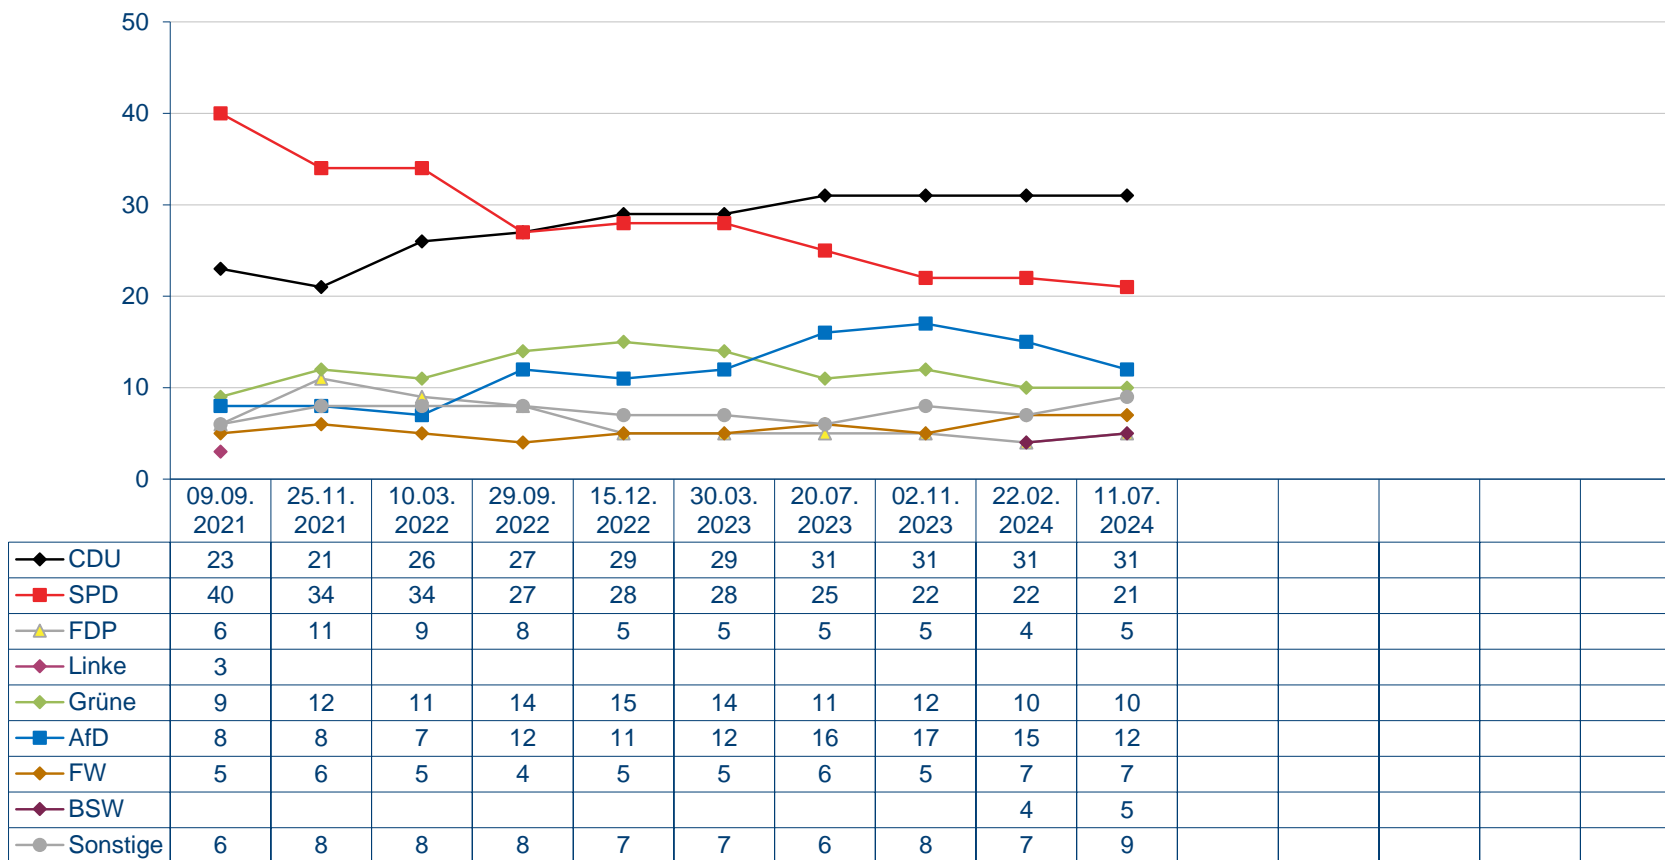

Sonntagsfrage

Welche Partei würden Sie wählen, wenn am kommenden Sonntag Landtagswahl in Rheinland-Pfalz wäre?

Sonntagsfrage

Welche Partei würden Sie wählen, wenn am kommenden Sonntag Landtagswahl in Rheinland-Pfalz wäre?

Quelle: Infratest dimap

Sonntagsfrage

Welche Partei würden Sie wählen, wenn am kommenden Sonntag Landtagswahl in Rheinland-Pfalz wäre?

Quelle: Infratest dimap

Sonntagsfrage

Welche Partei würden Sie wählen, wenn am kommenden Sonntag Landtagswahl in Rheinland-Pfalz wäre?