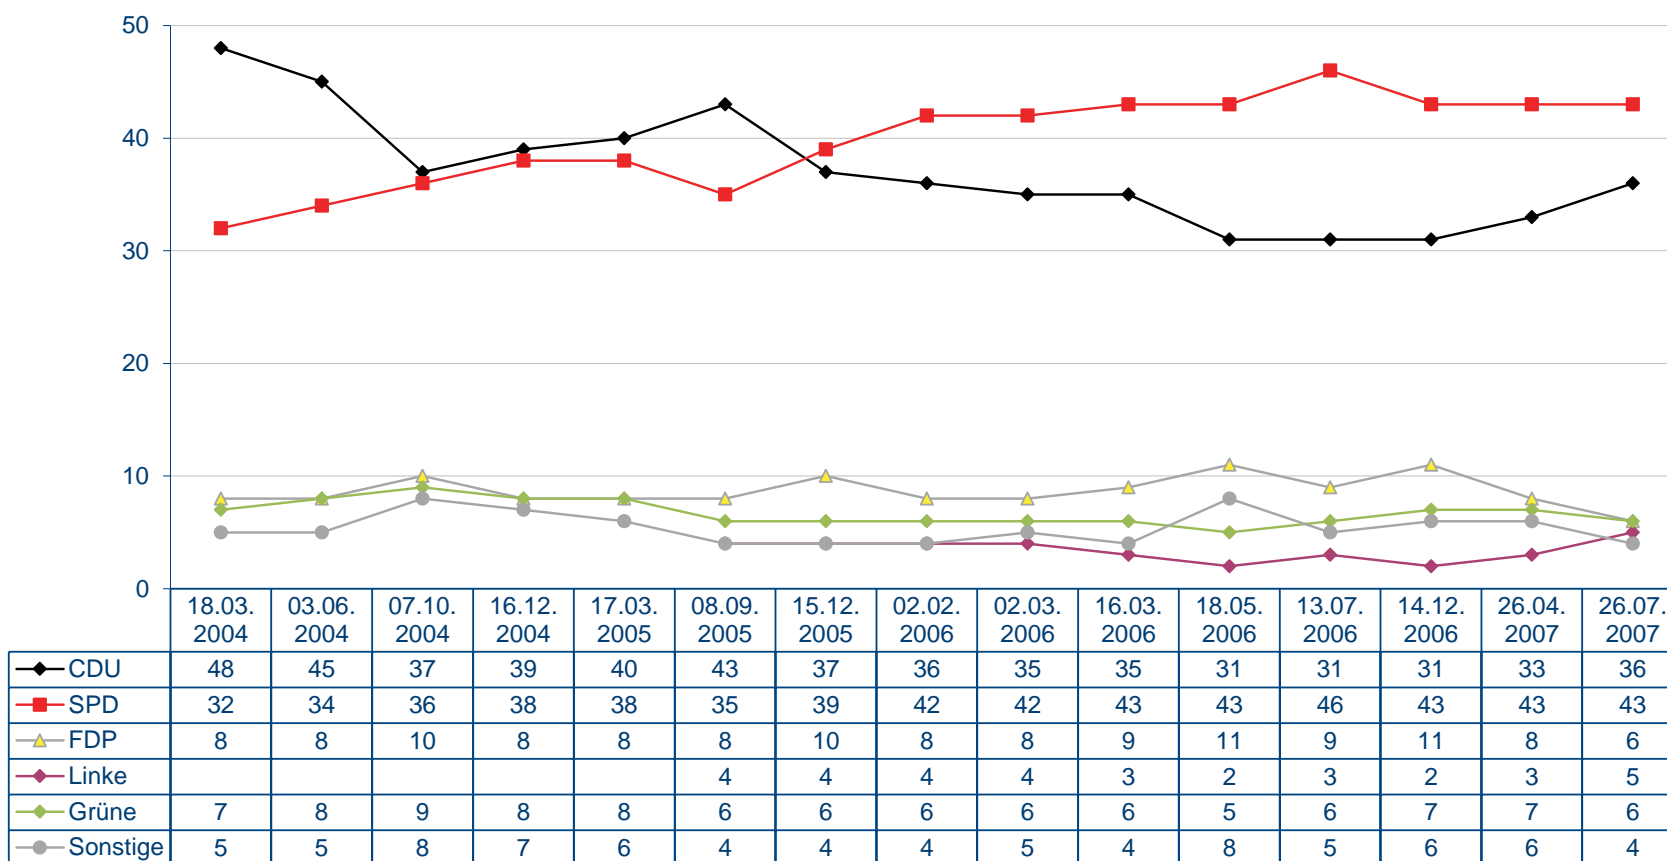

Quelle: Infratest dimap

Sonntagsfrage

Welche Partei würden Sie wählen, wenn am kommenden Sonntag Landtagswahl in Rheinland-Pfalz wäre?

Quelle: Infratest dimap

Sonntagsfrage

Welche Partei würden Sie wählen, wenn am kommenden Sonntag Landtagswahl in Rheinland-Pfalz wäre?

Quelle: Infratest dimap

Sonntagsfrage

Welche Partei würden Sie wählen, wenn am kommenden Sonntag Landtagswahl in Rheinland-Pfalz wäre?

Quelle: Infratest dimap