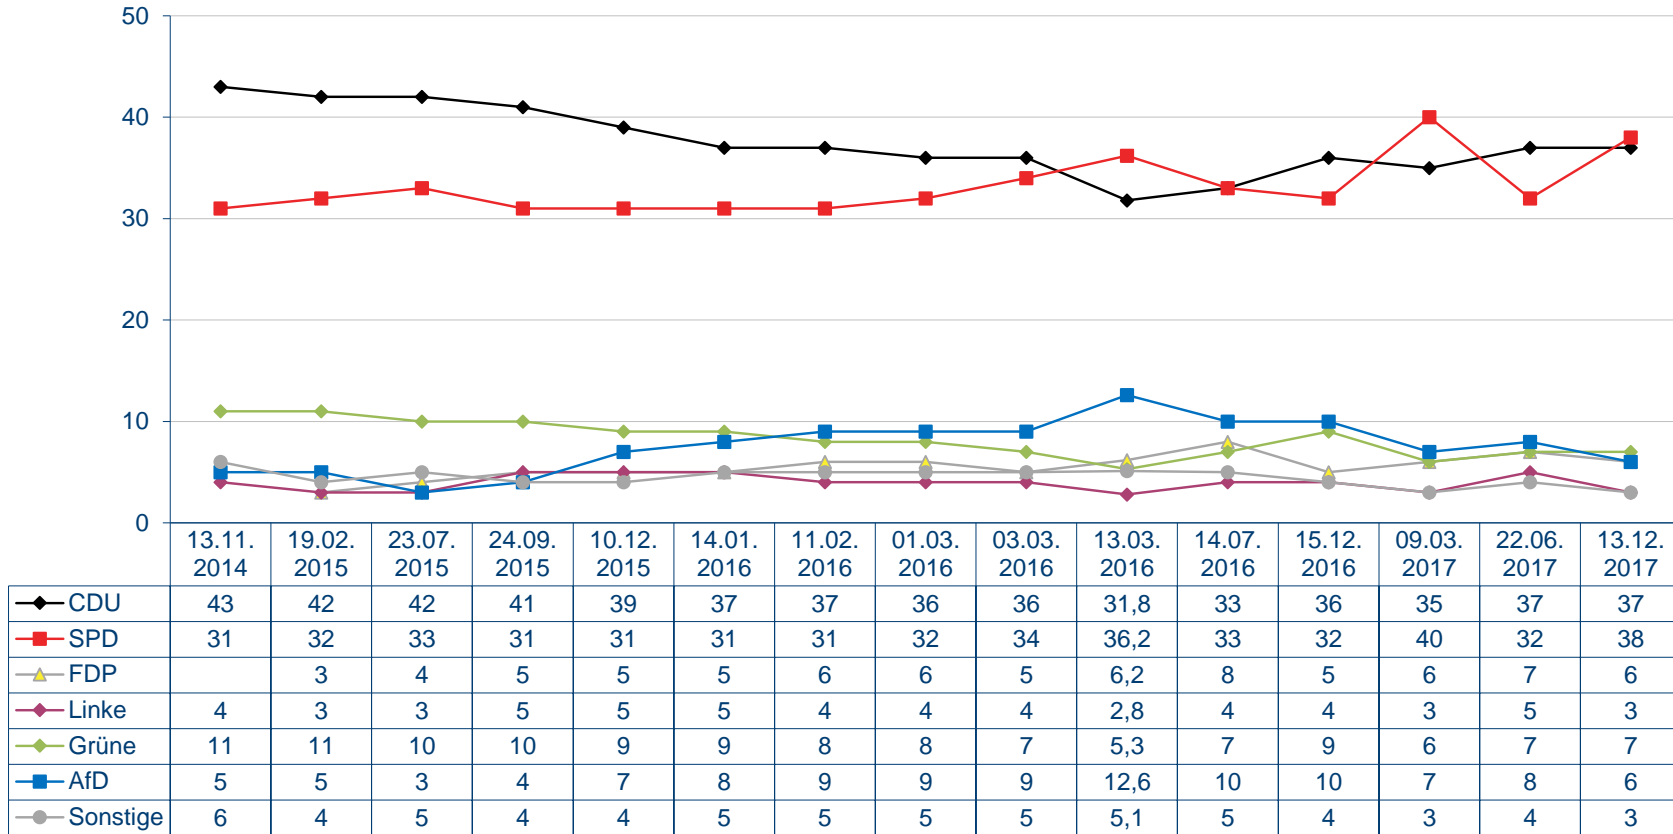

Sonntagsfrage

Welche Partei würden Sie wählen, wenn am kommenden Sonntag Landtagswahl in Rheinland-Pfalz wäre?

Sonntagsfrage

Welche Partei würden Sie wählen, wenn am kommenden Sonntag Landtagswahl in Rheinland-Pfalz wäre?

Quelle: Infratest dimap

Sonntagsfrage

Welche Partei würden Sie wählen, wenn am kommenden Sonntag Landtagswahl in Rheinland-Pfalz wäre?

Quelle: Infratest dimap

Sonntagsfrage

Welche Partei würden Sie wählen, wenn am kommenden Sonntag Landtagswahl in Rheinland-Pfalz wäre?

Quelle: Infratest dimap

Sonntagsfrage

Welche Partei würden Sie wählen, wenn am kommenden Sonntag Landtagswahl in Rheinland-Pfalz wäre?

Quelle: Infratest dimap