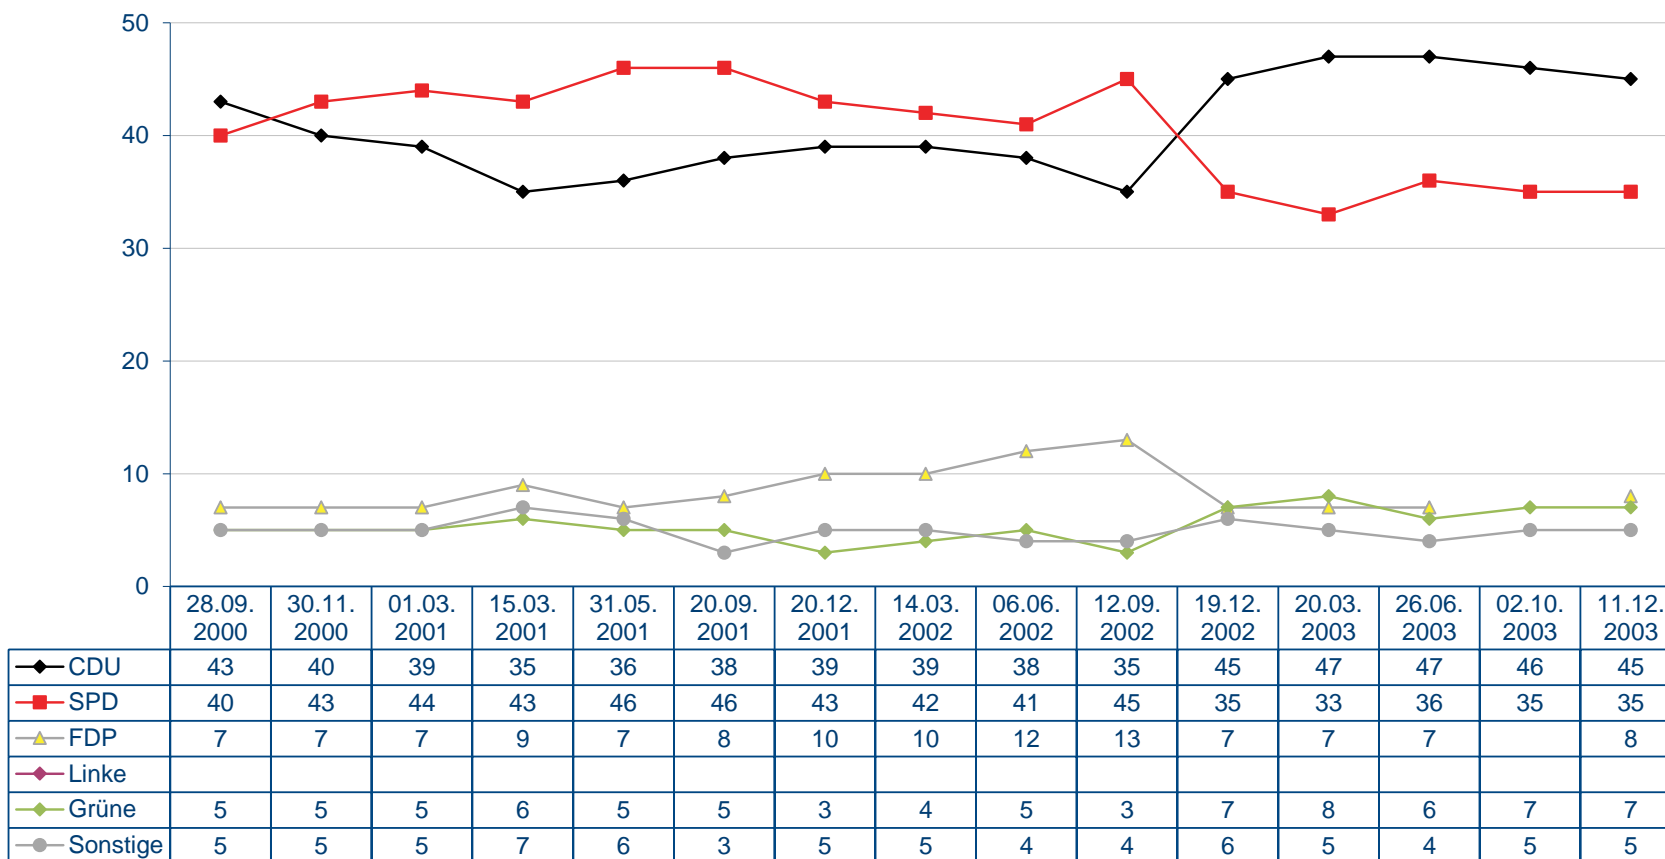

Quelle: Infratest dimap

Sonntagsfrage

Welche Partei würden Sie wählen, wenn am kommenden Sonntag Landtagswahl in Rheinland-Pfalz wäre?

Quelle: Infratest dimap

Sonntagsfrage

Welche Partei würden Sie wählen, wenn am kommenden Sonntag Landtagswahl in Rheinland-Pfalz wäre?

Quelle: Infratest dimap

Sonntagsfrage

Welche Partei würden Sie wählen, wenn am kommenden Sonntag Landtagswahl in Rheinland-Pfalz wäre?

Quelle: Infratest dimap