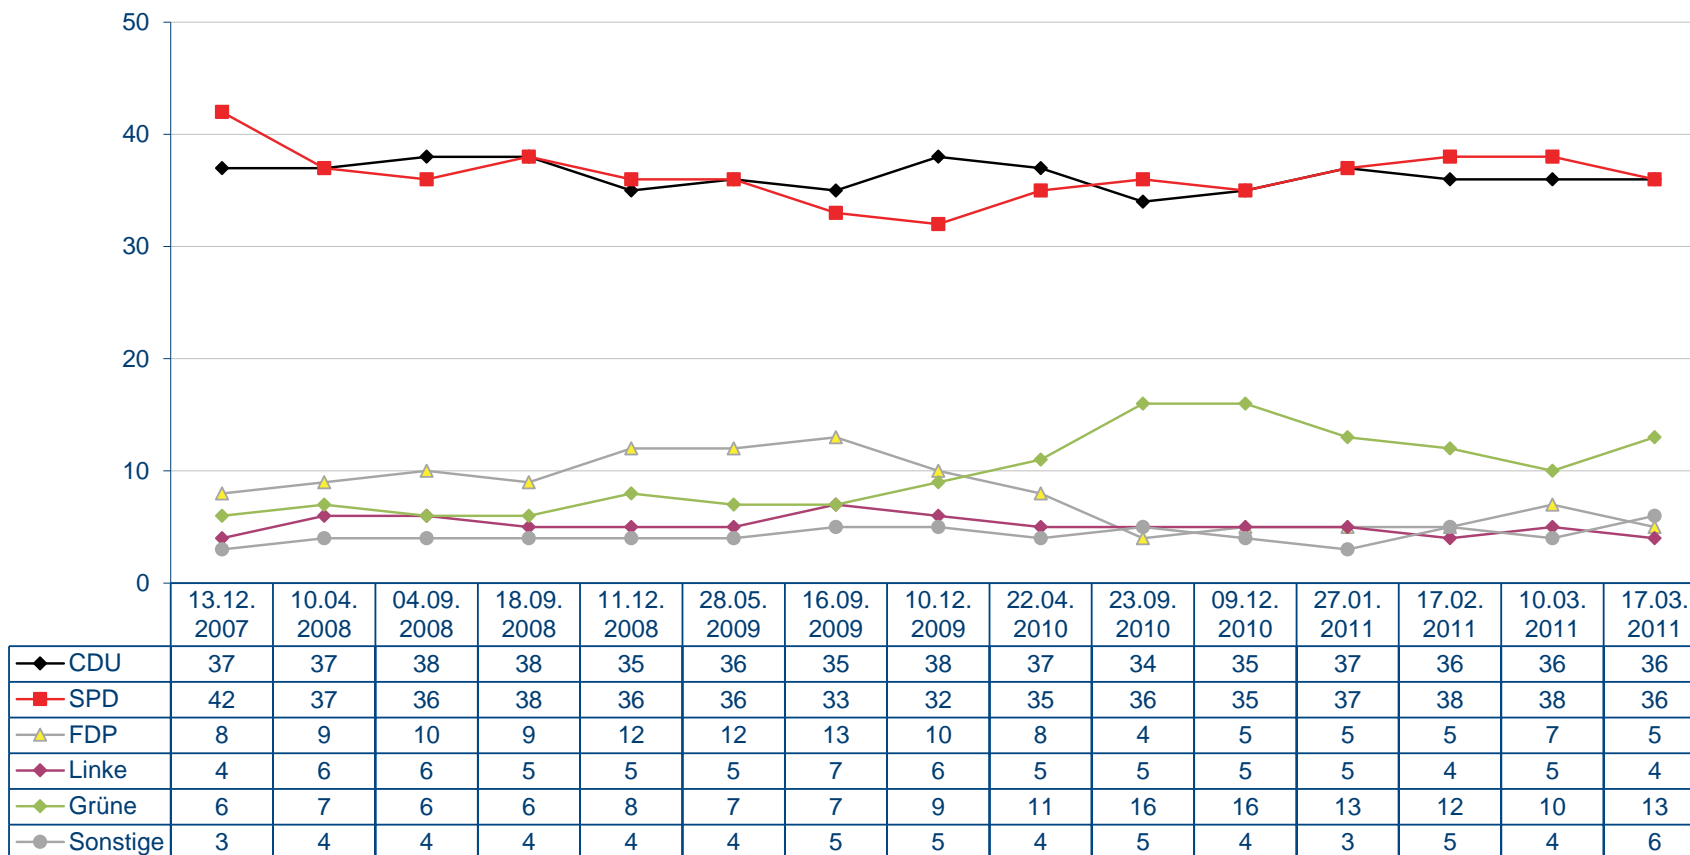

Sonntagsfrage

Welche Partei würden Sie wählen, wenn am kommenden Sonntag Landtagswahl in Rheinland-Pfalz wäre?

Sonntagsfrage

Welche Partei würden Sie wählen, wenn am kommenden Sonntag Landtagswahl in Rheinland-Pfalz wäre?

Quelle: Infratest dimap

Sonntagsfrage

Welche Partei würden Sie wählen, wenn am kommenden Sonntag Landtagswahl in Rheinland-Pfalz wäre?

Quelle: Infratest dimap

Sonntagsfrage

Welche Partei würden Sie wählen, wenn am kommenden Sonntag Landtagswahl in Rheinland-Pfalz wäre?