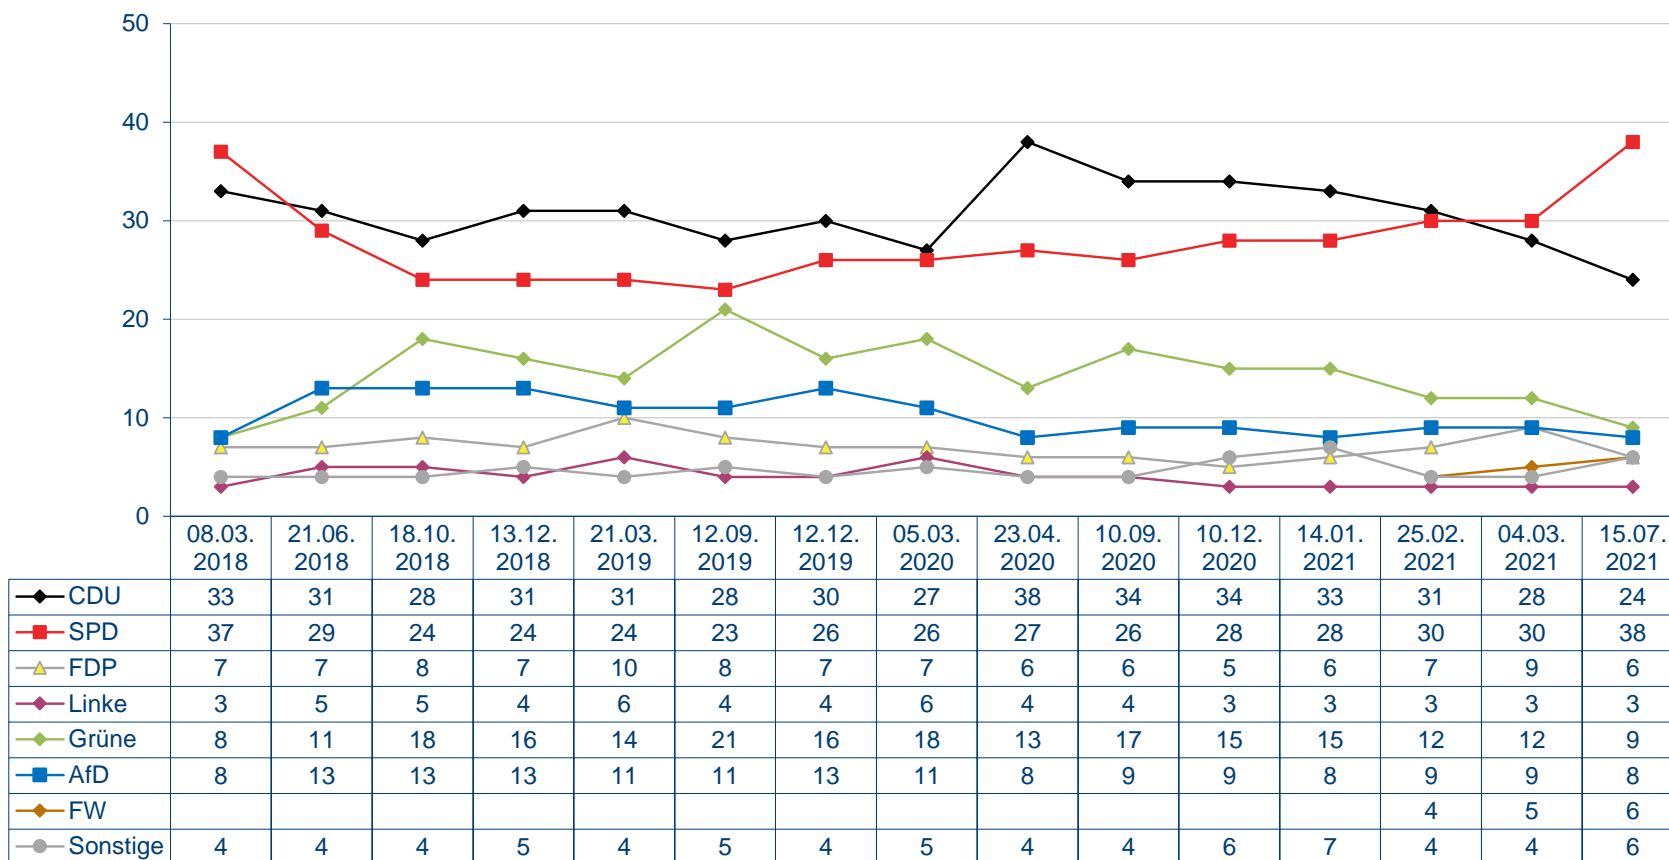

Sonntagsfrage

Welche Partei würden Sie wählen, wenn am kommenden Sonntag Landtagswahl in Rheinland-Pfalz wäre?

Sonntagsfrage

Welche Partei würden Sie wählen, wenn am kommenden Sonntag Landtagswahl in Rheinland-Pfalz wäre?

Quelle: Infratest dimap

Sonntagsfrage

Welche Partei würden Sie wählen, wenn am kommenden Sonntag Landtagswahl in Rheinland-Pfalz wäre?

Quelle: Infratest dimap

Sonntagsfrage

Welche Partei würden Sie wählen, wenn am kommenden Sonntag Landtagswahl in Rheinland-Pfalz wäre?

Quelle: Infratest dimap

Sonntagsfrage

Welche Partei würden Sie wählen, wenn am kommenden Sonntag Landtagswahl in Rheinland-Pfalz wäre?

Quelle: Infratest dimap