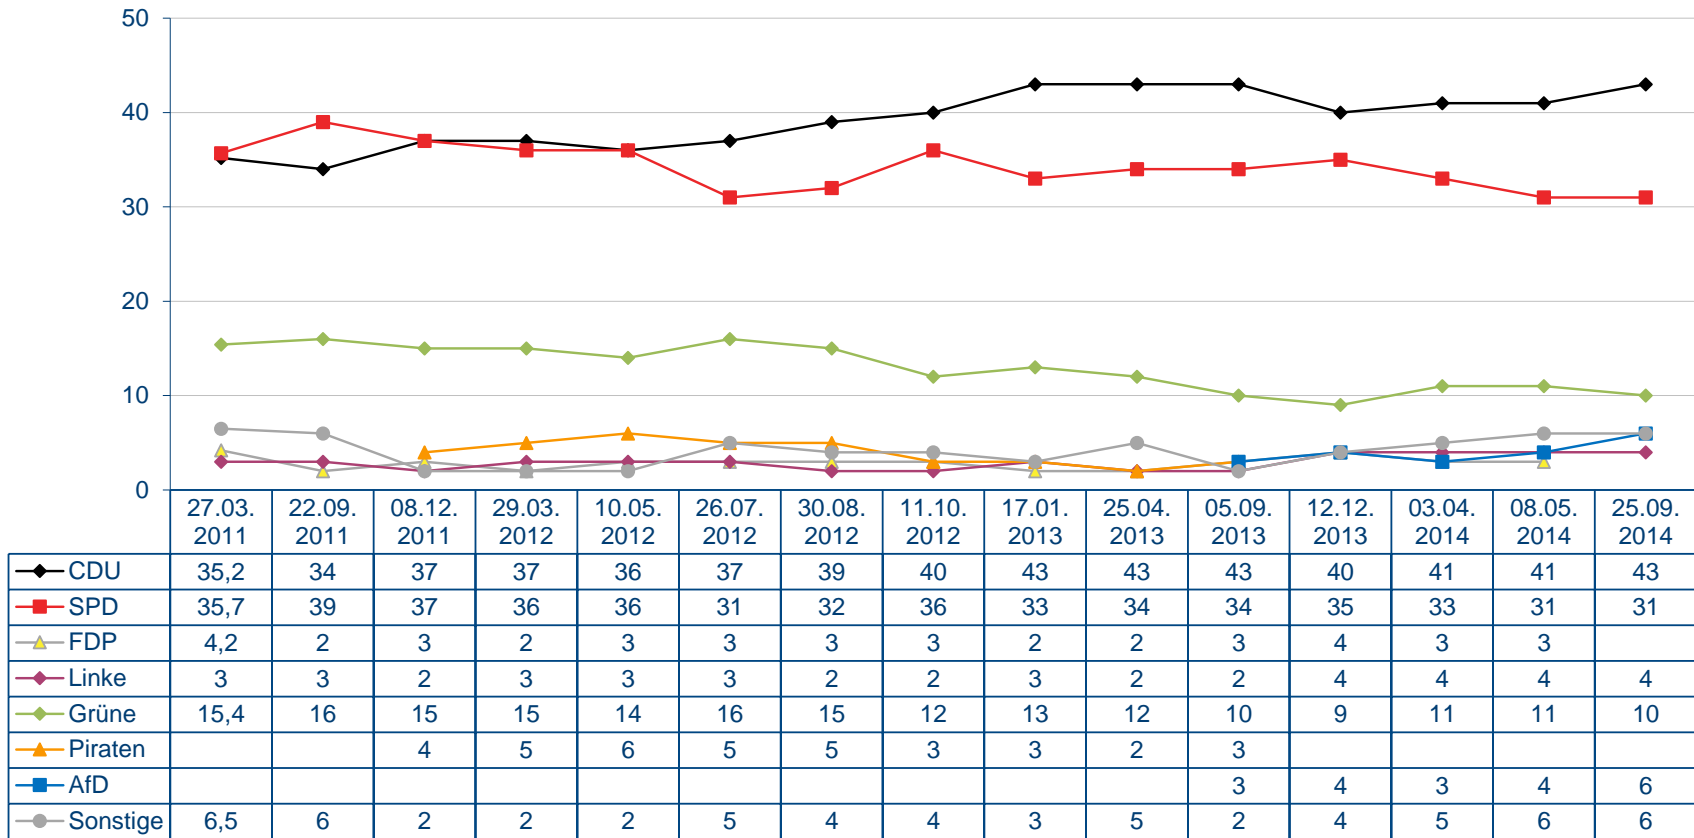

Sonntagsfrage

Welche Partei würden Sie wählen, wenn am kommenden Sonntag Landtagswahl in Rheinland-Pfalz wäre?

Sonntagsfrage

Welche Partei würden Sie wählen, wenn am kommenden Sonntag Landtagswahl in Rheinland-Pfalz wäre?

Quelle: Infratest dimap

Sonntagsfrage

Welche Partei würden Sie wählen, wenn am kommenden Sonntag Landtagswahl in Rheinland-Pfalz wäre?

Quelle: Infratest dimap

Sonntagsfrage

Welche Partei würden Sie wählen, wenn am kommenden Sonntag Landtagswahl in Rheinland-Pfalz wäre?

Quelle: Infratest dimap

Sonntagsfrage

Welche Partei würden Sie wählen, wenn am kommenden Sonntag Landtagswahl in Rheinland-Pfalz wäre?

Quelle: Infratest dimap