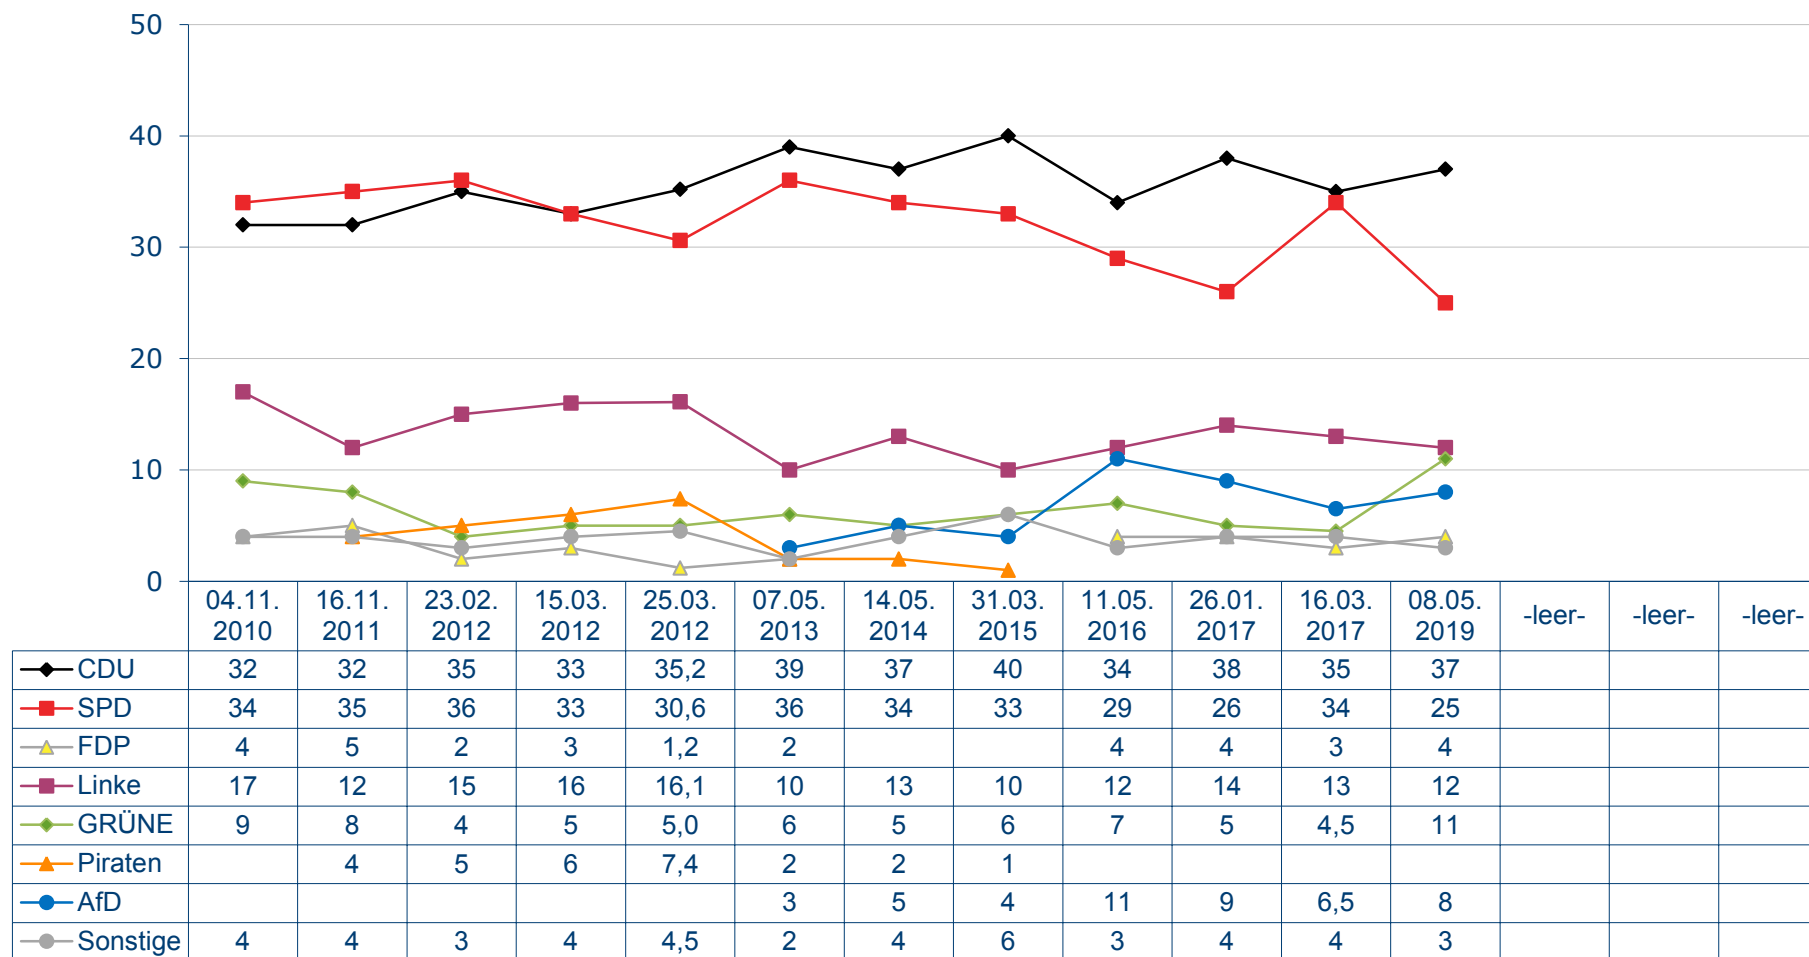

## Sonntagsfrage

Welche Partei würden Sie wählen, wenn am kommenden Sonntag Landtagswahl im Saarland wäre?

Quelle: Infratest dimap

## Sonntagsfrage

Welche Partei würden Sie wählen, wenn am kommenden Sonntag Landtagswahl im Saarland wäre?