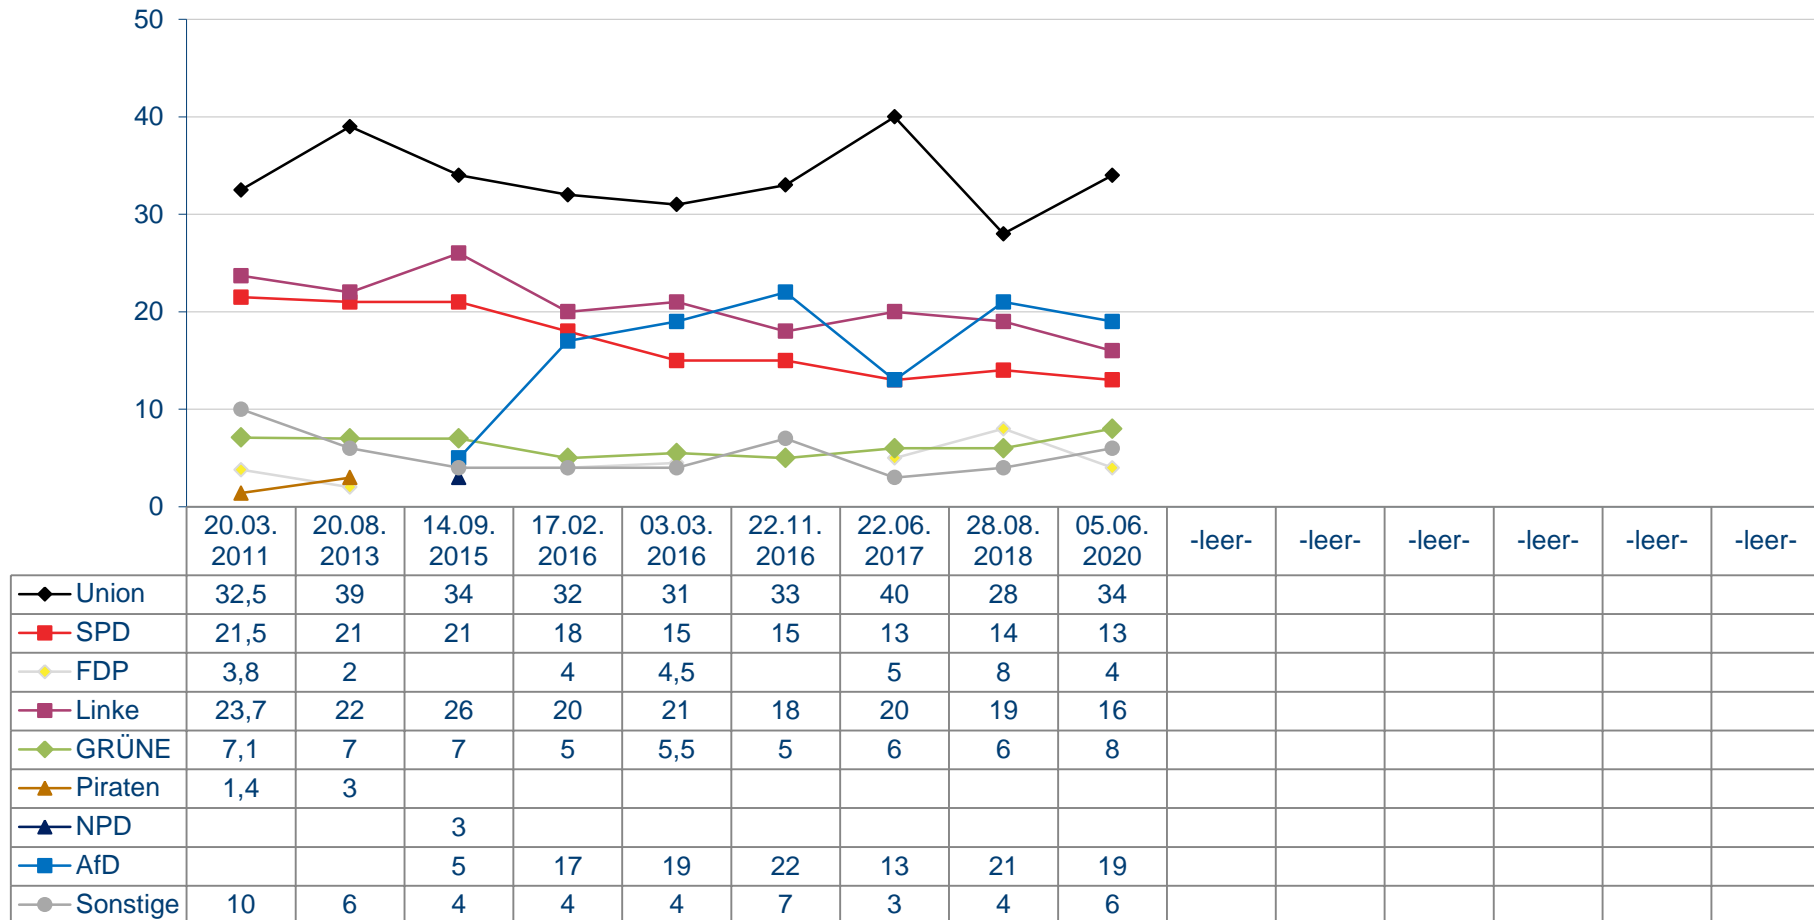

Sonntagsfrage

Welche Partei würden Sie wählen, wenn am kommenden Sonntag Landtagswahl in Sachsen-Anhalt wäre?

Sonntagsfrage

Welche Partei würden Sie wählen, wenn am kommenden Sonntag Landtagswahl in Sachsen-Anhalt wäre?