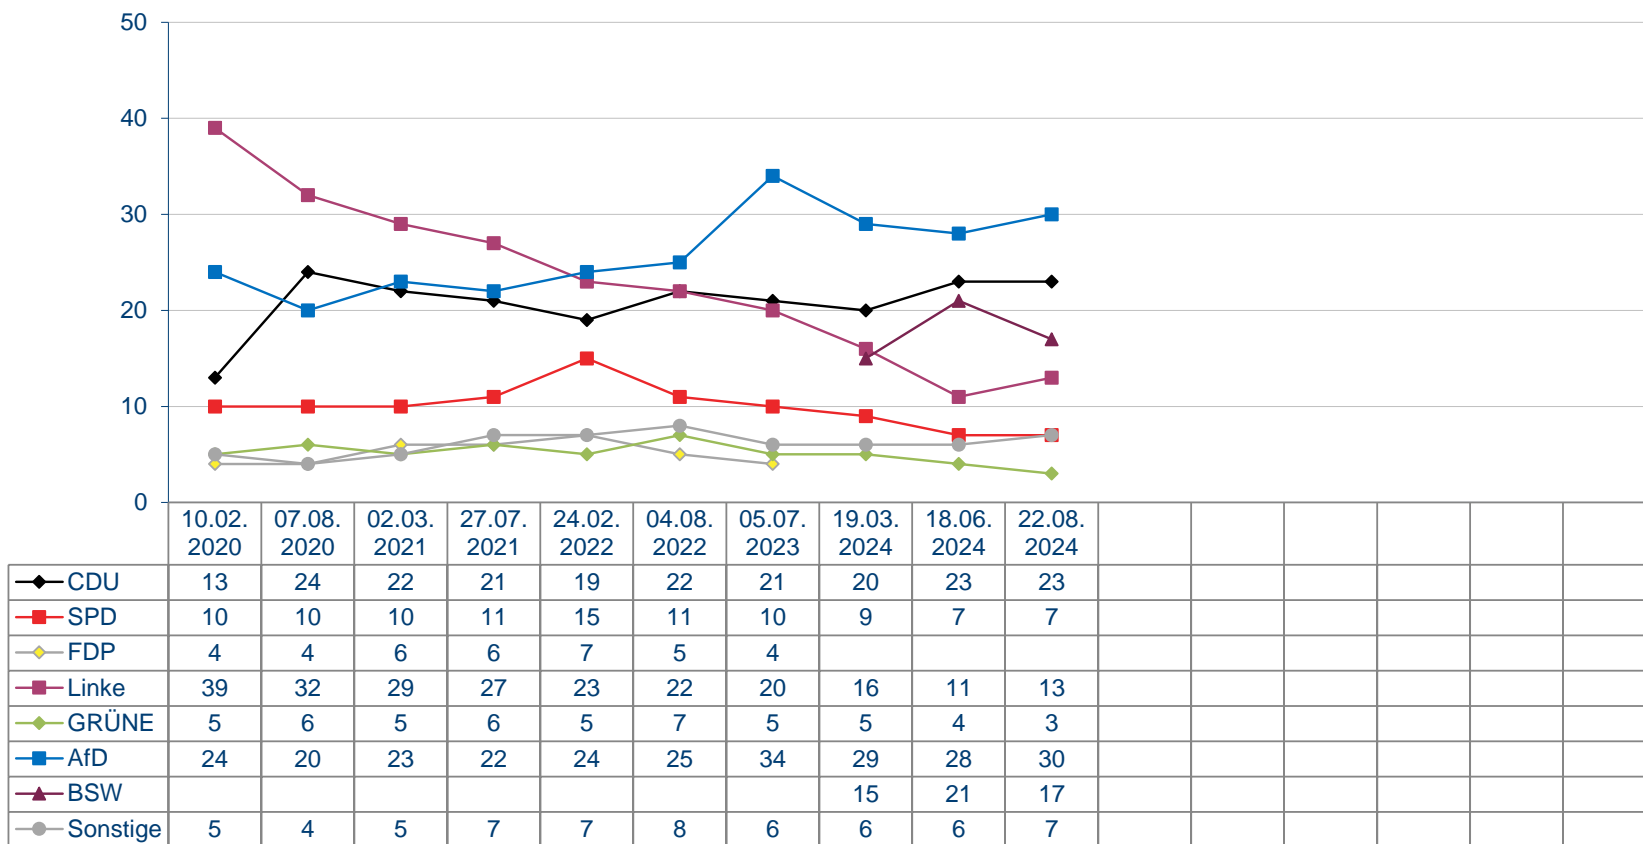

Sonntagsfrage

Welche Partei würden Sie wählen, wenn am kommenden Sonntag Landtagswahl in Thüringen wäre?

Quelle: Infratest dimap

Sonntagsfrage

Welche Partei würden Sie wählen, wenn am kommenden Sonntag Landtagswahl in Thüringen wäre?

Quelle: Infratest dimap

Sonntagsfrage

Welche Partei würden Sie wählen, wenn am kommenden Sonntag Landtagswahl in Thüringen wäre?

Quelle: Infratest dimap