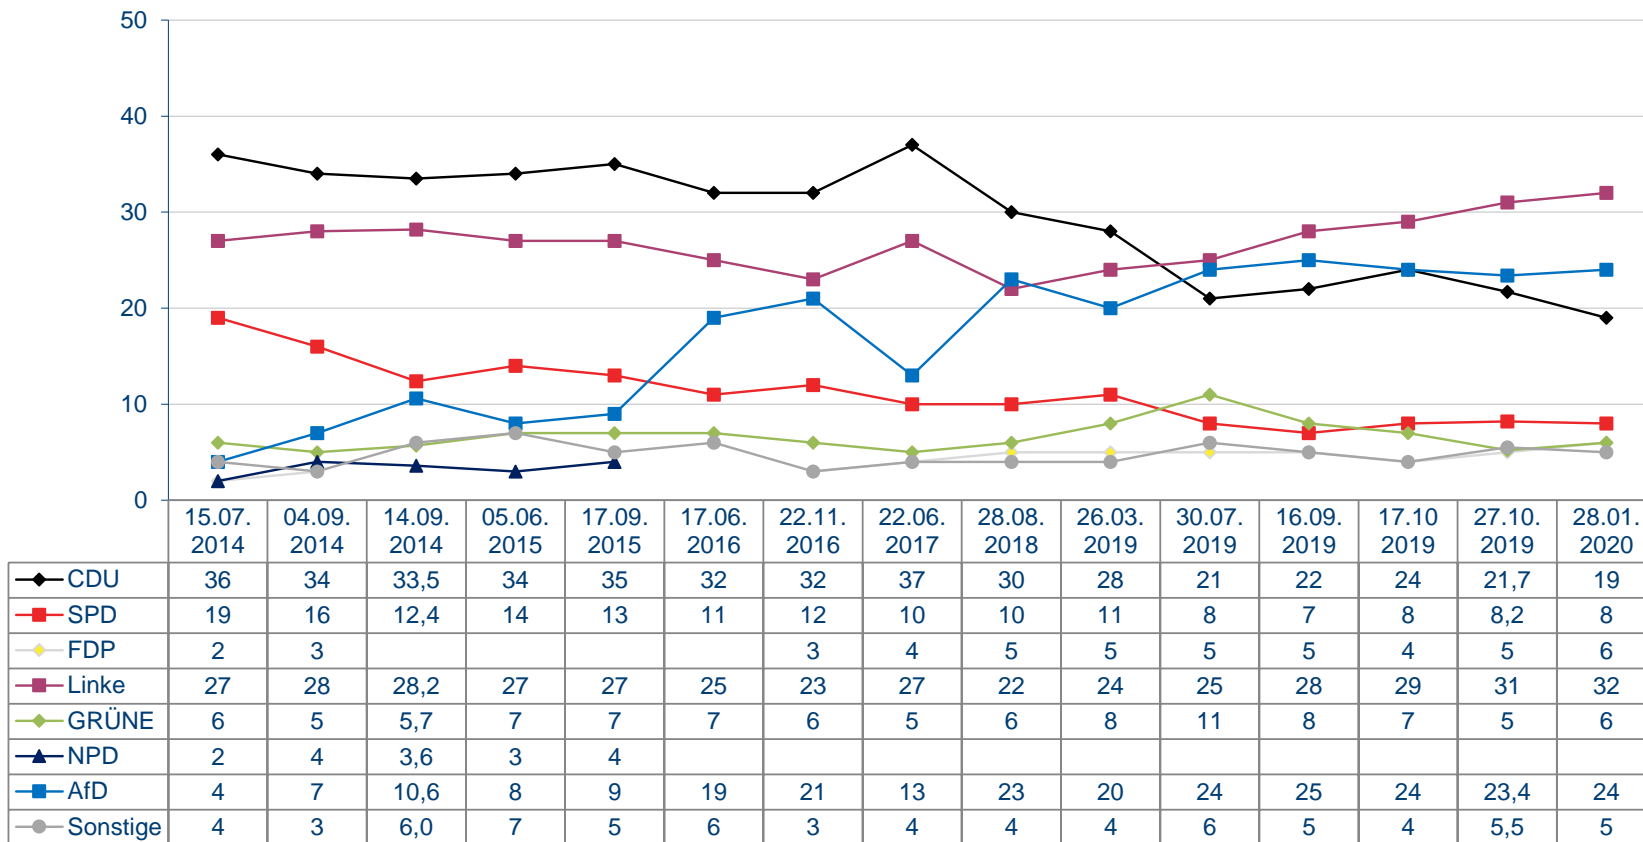

Sonntagsfrage

Welche Partei würden Sie wählen, wenn am kommenden Sonntag Landtagswahl in Thüringen wäre?

Quelle: Infratest dimap

Sonntagsfrage

Welche Partei würden Sie wählen, wenn am kommenden Sonntag Landtagswahl in Thüringen wäre?

Quelle: Infratest dimap

Sonntagsfrage

Welche Partei würden Sie wählen, wenn am kommenden Sonntag Landtagswahl in Thüringen wäre?

Quelle: Infratest dimap