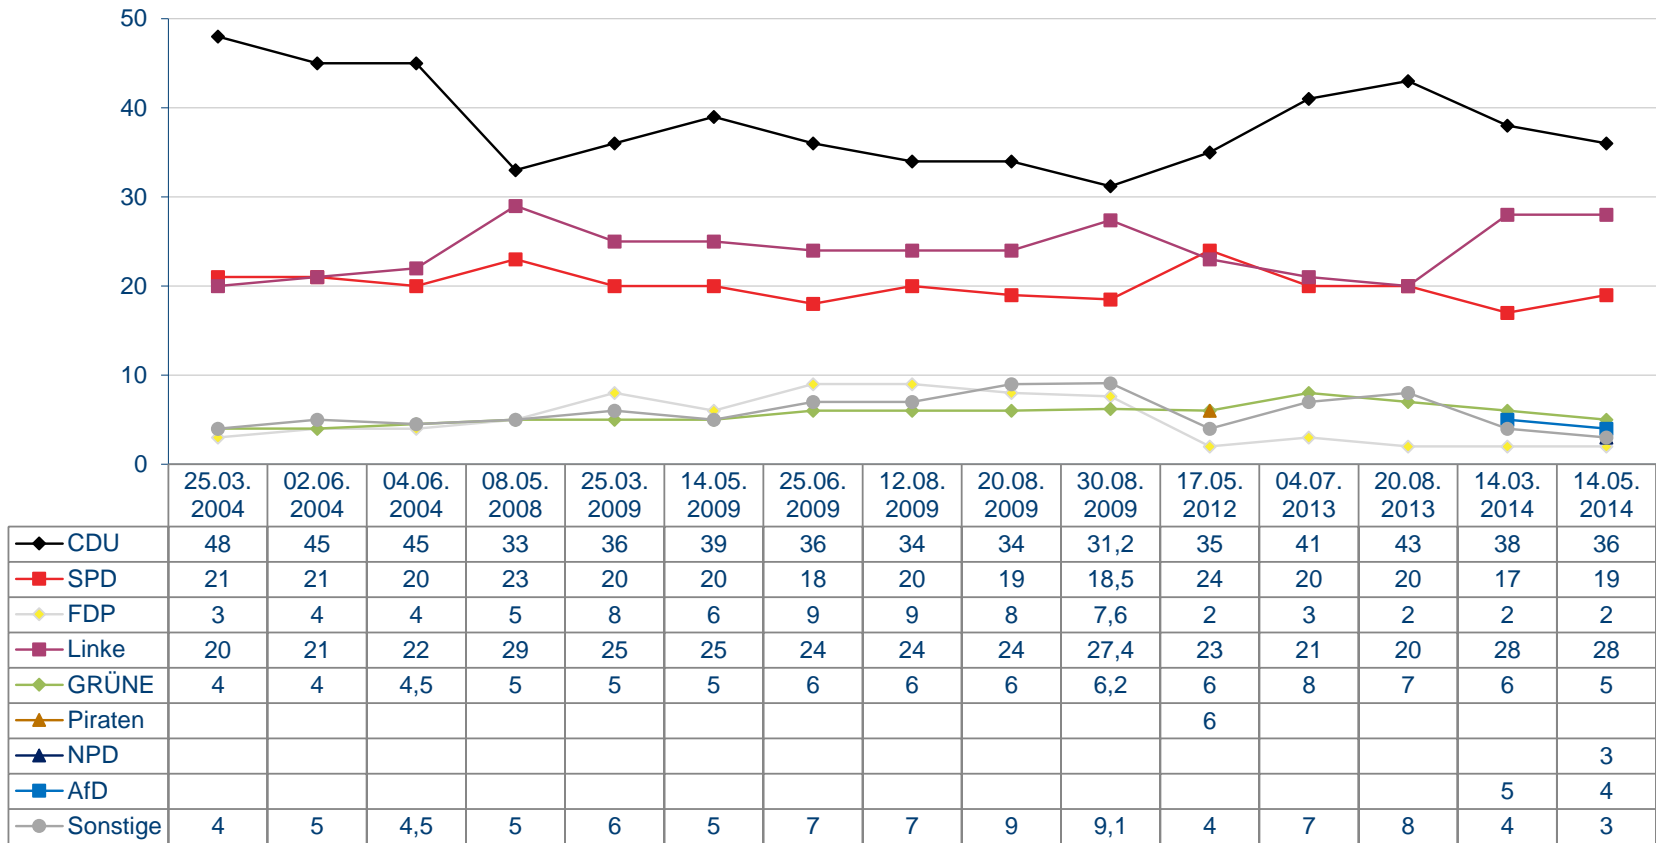

Sonntagsfrage

Welche Partei würden Sie wählen, wenn am kommenden Sonntag Landtagswahl in Thüringen wäre?

Quelle: Infratest dimap

Sonntagsfrage

Welche Partei würden Sie wählen, wenn am kommenden Sonntag Landtagswahl in Thüringen wäre?

Quelle: Infratest dimap

Sonntagsfrage

Welche Partei würden Sie wählen, wenn am kommenden Sonntag Landtagswahl in Thüringen wäre?

Quelle: Infratest dimap