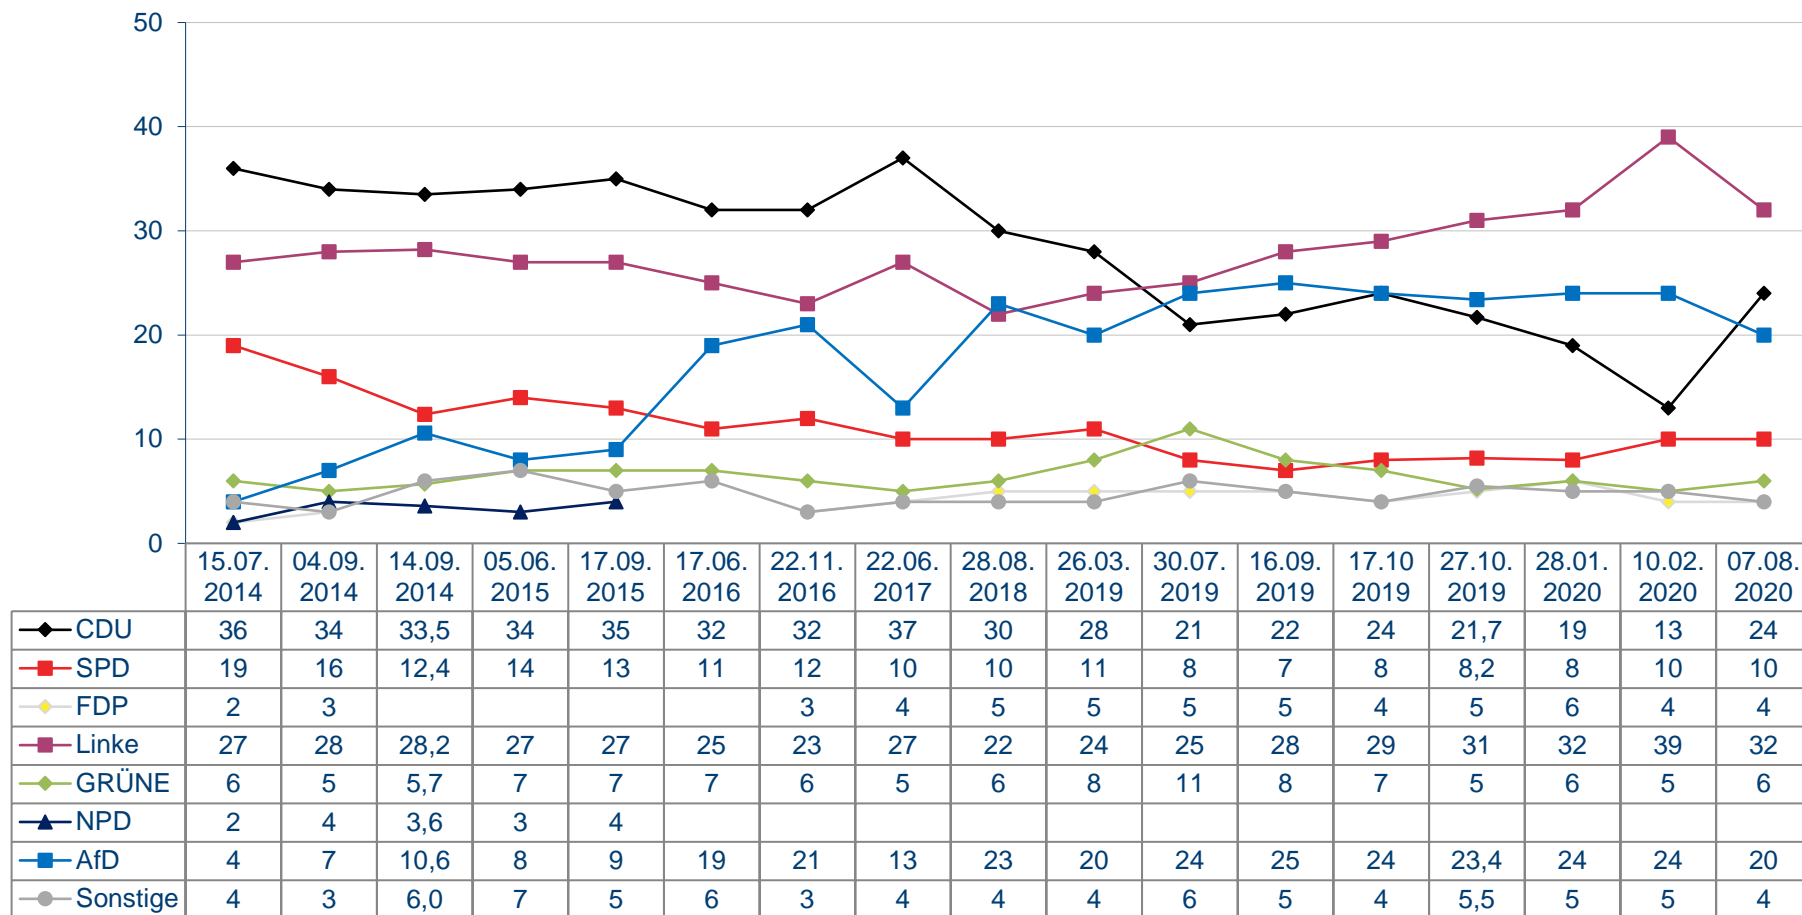

Sonntagsfrage

Welche Partei würden Sie wählen, wenn am kommenden Sonntag Landtagswahl in Thüringen wäre?

Sonntagsfrage

Welche Partei würden Sie wählen, wenn am kommenden Sonntag Landtagswahl in Thüringen wäre?