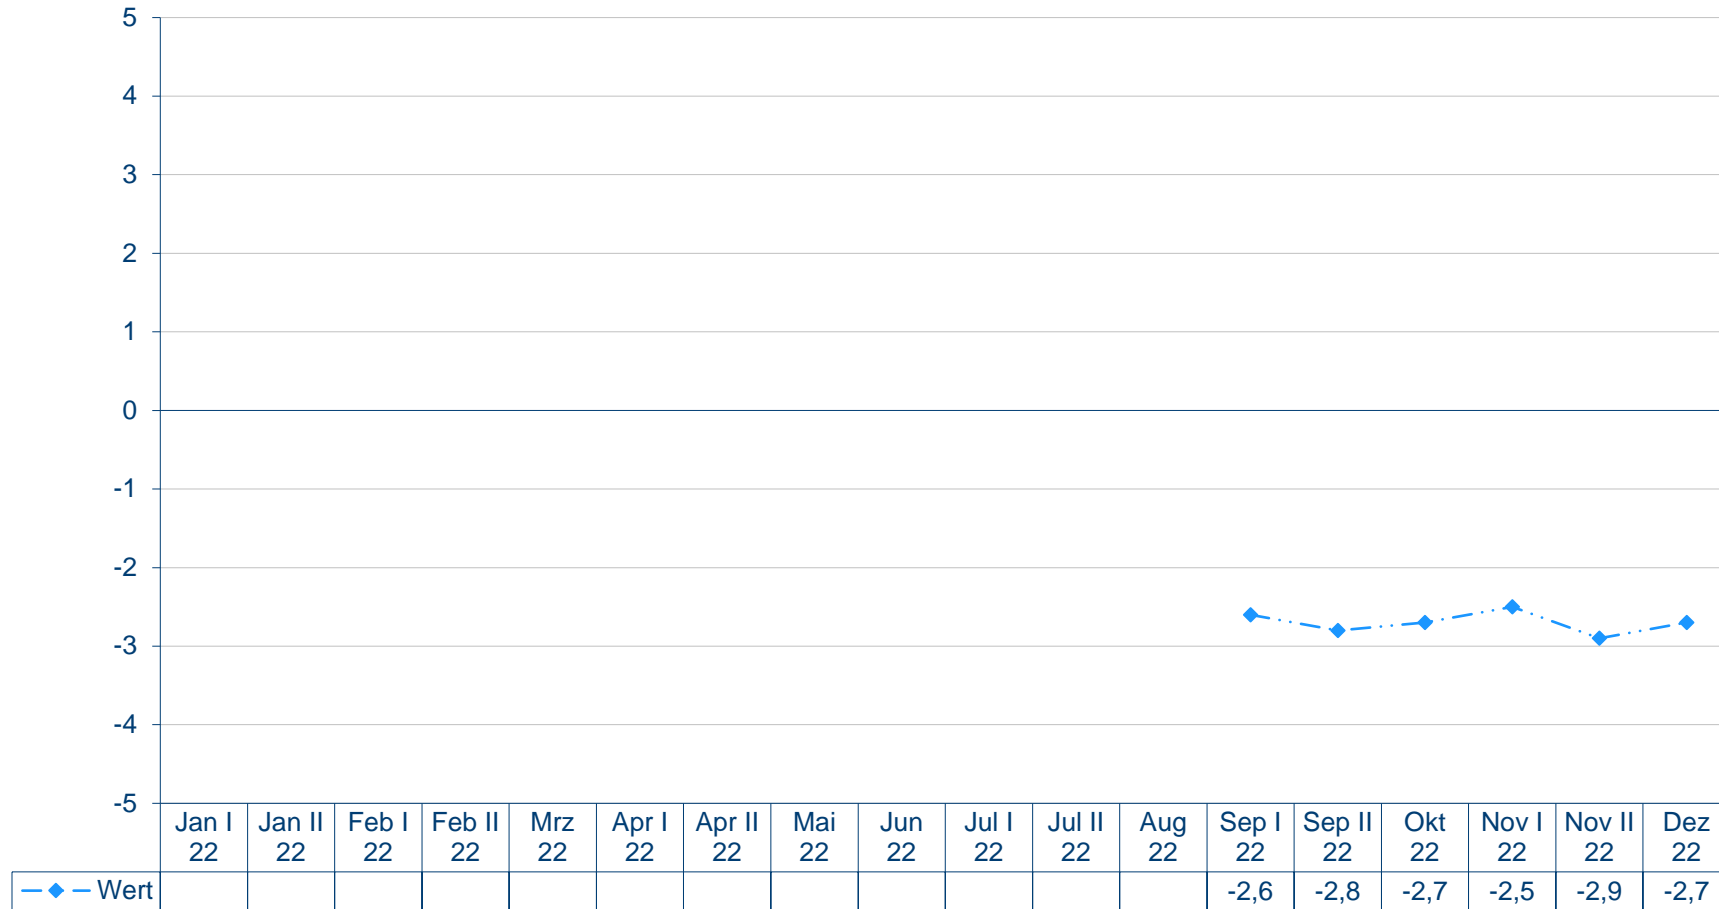

Vorsitzende der AfD-Bundestagsfraktion Alice Weidel
 Mittelwerte auf einer Skala von +5 bis -5

Quelle: Forschungsgruppe Wahlen: Politbarometer

Vorsitzende der AfD-Bundestagsfraktion Alice Weidel
Mittelwerte auf einer Skala von +5 bis -5

Quelle: Forschungsgruppe Wahlen: Politbarometer