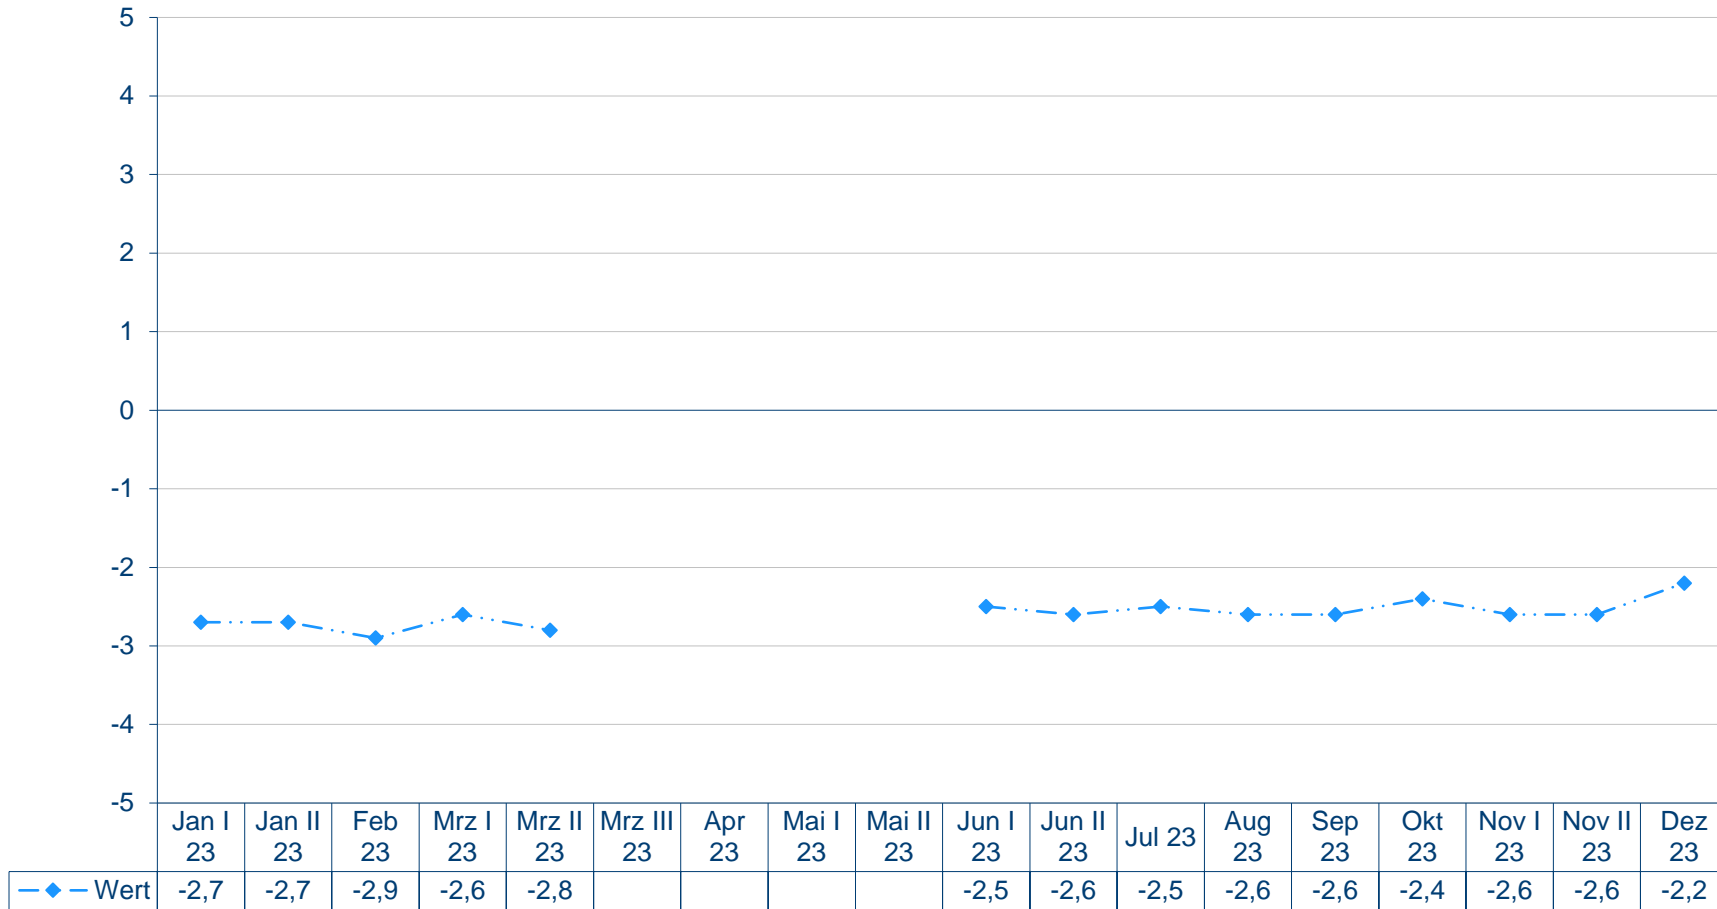

Vorsitzende der AfD-Bundestagsfraktion Alice Weidel
 Mittelwerte auf einer Skala von +5 bis -5

Quelle: Forschungsgruppe Wahlen: Politbarometer

Vorsitzende der AfD-Bundestagsfraktion Alice Weidel
Mittelwerte auf einer Skala von +5 bis -5

Quelle: Forschungsgruppe Wahlen: Politbarometer