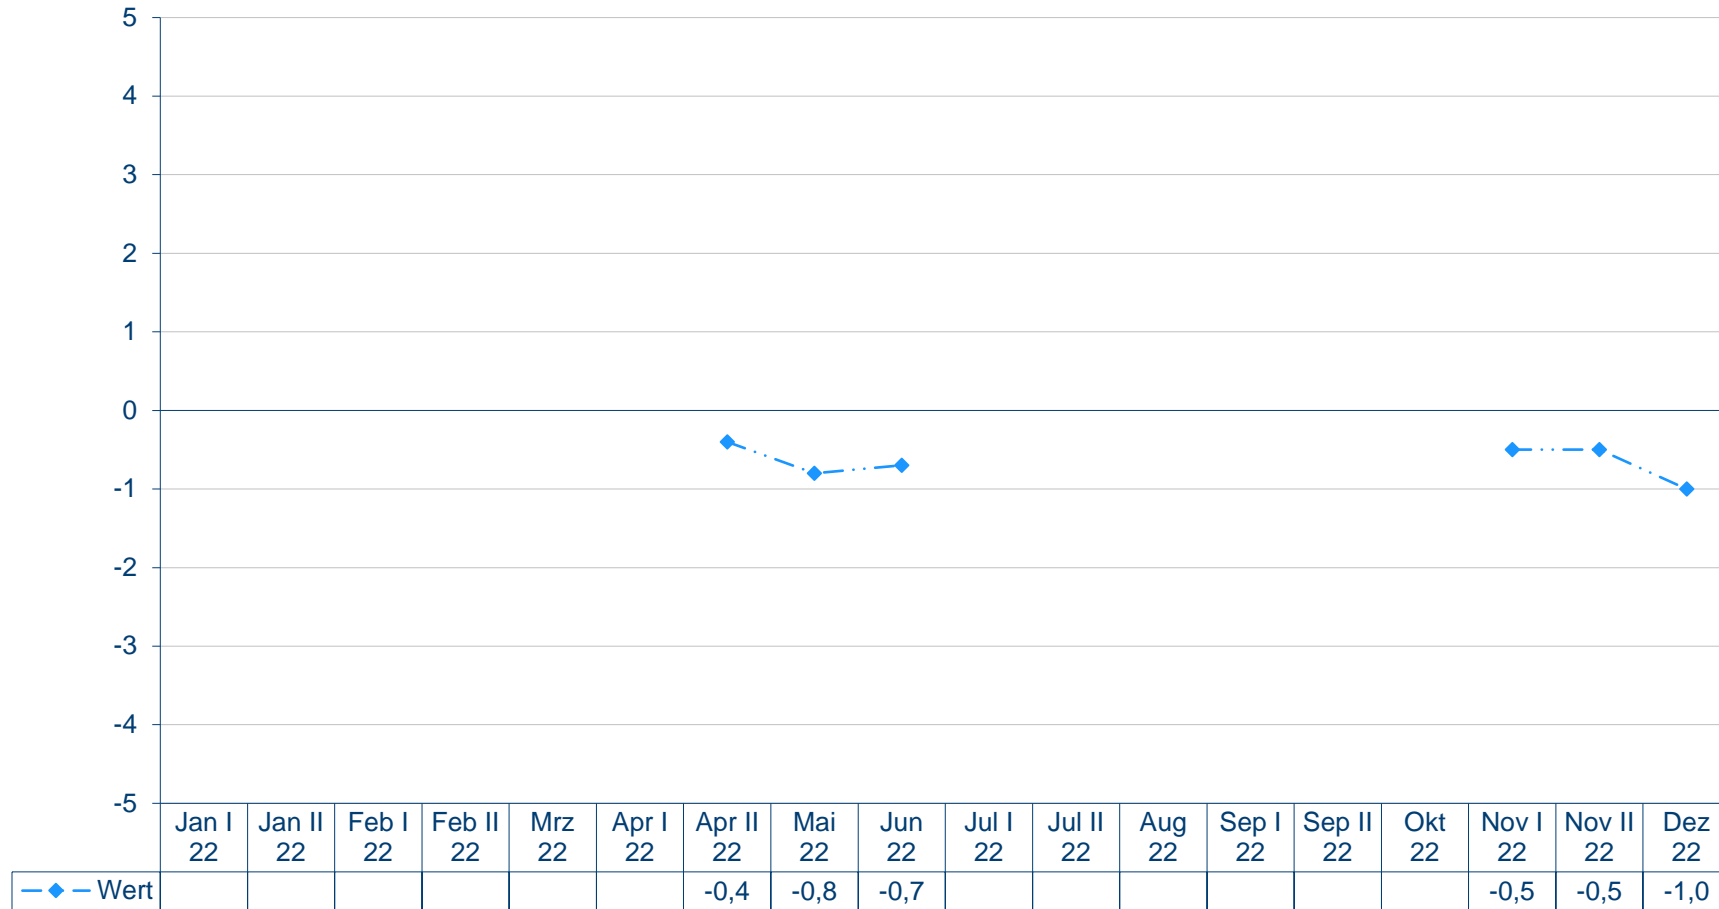

Bundesministerin der Verteidigung Christine Lambrecht
 Mittelwerte auf einer Skala von +5 bis -5

Quelle: Forschungsgruppe Wahlen: Politbarometer