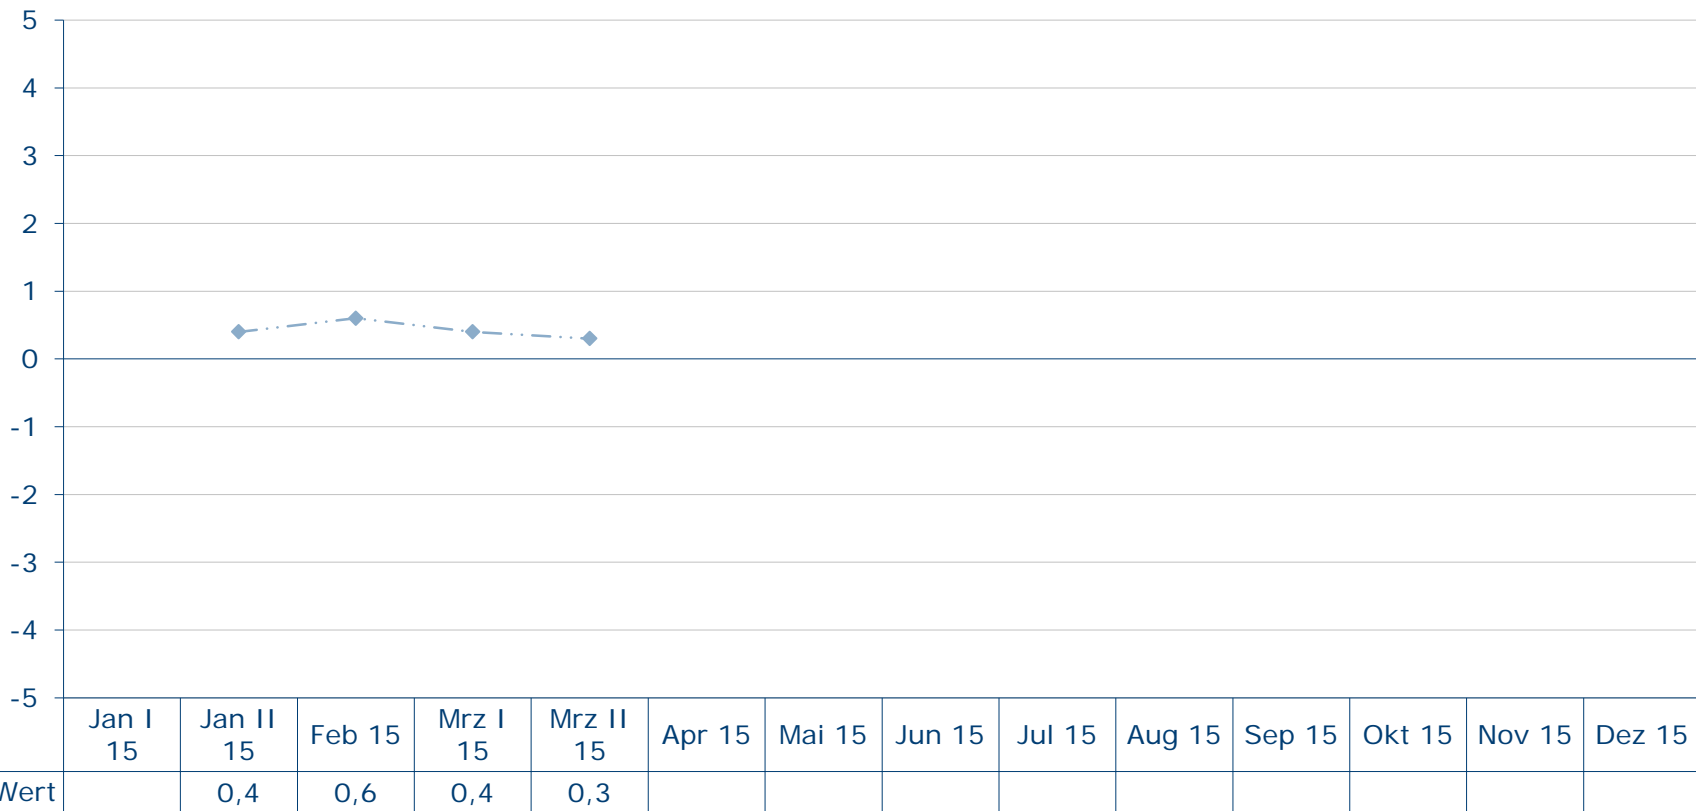

Bundesparteivorsitzender der Grünen Cem Özdemir

Mittelwerte auf einer Skala von 5 bis -5

<http://wahlen.kas.de>

Quelle: Forschungsgruppe Wahlen: Politbarometer