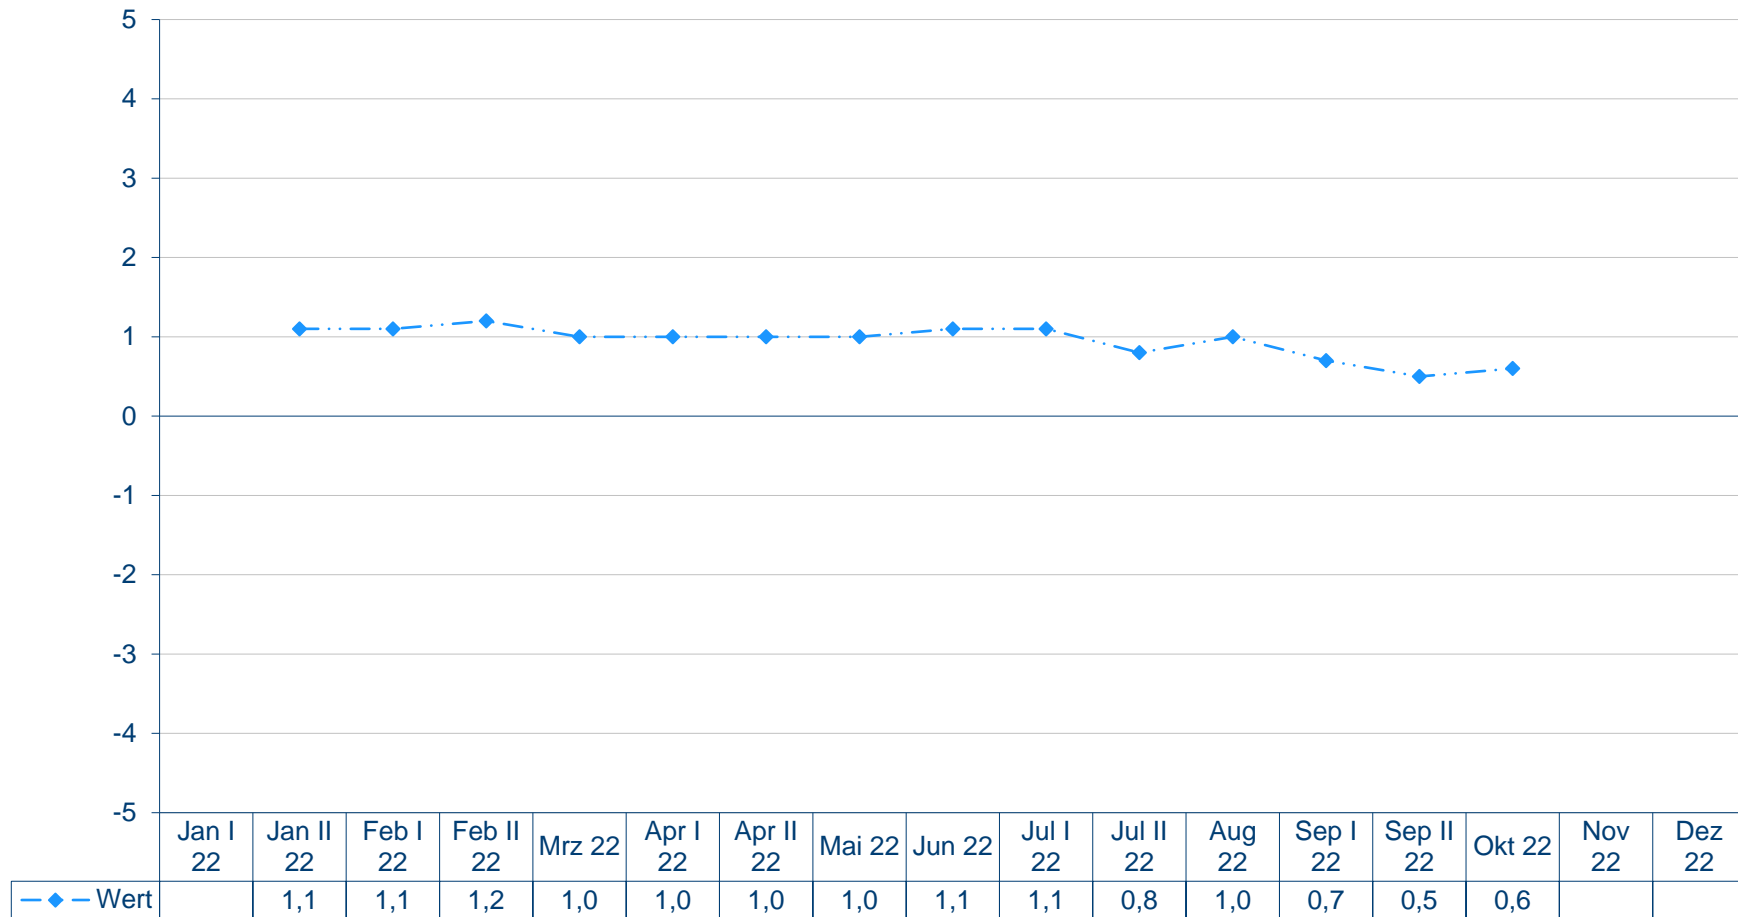

Bundesminister für Ernährung und Landwirtschaft Cem Özdemir
Mittelwerte auf einer Skala von +5 bis -5

Quelle: Forschungsgruppe Wahlen: Politbarometer

Grünen-Politiker Cem Özdemir
(Bis Januar 2018 Bundesvorsitzender der Grünen)
Mittelwerte auf einer Skala von +5 bis -5

Quelle: Forschungsgruppe Wahlen: Politbarometer

Bundesparteivorsitzender der Grünen Cem Özdemir

Mittelwerte auf einer Skala von 5 bis -5

Konrad
Adenauer
Stiftung

<http://wahlen.kas.de>

| | Jan I 17 | Jan II 17 | Feb 17 | Mrz 17 | Apr I 17 | Apr II 17 | Mai 17 | Jun I 17 | Jun II 17 | Jul I 17 | Jul II 17 | Aug I 17 | Aug II 17 | Sep I 17 | Sep II 17 | Sep III 17 | Sep IV 17 | Okt I 17 | Okt II 17 | Nov 17 | Dez 17 |
|----------|----------|-----------|--------|--------|----------|-----------|--------|----------|-----------|----------|-----------|----------|-----------|----------|-----------|------------|-----------|----------|-----------|--------|--------|
| —◆— Wert | 0,8 | | | | 0,8 | 0,9 | 0,5 | 0,9 | 0,6 | 0,7 | 0,8 | 0,7 | 0,6 | 0,8 | 1,0 | 1,1 | 1,3 | 1,2 | 1,3 | 1,2 | 1,1 |

Quelle: Forschungsgruppe Wahlen: Politbarometer

Bundesparteivorsitzender der Grünen Cem Özdemir

Mittelwerte auf einer Skala von 5 bis -5

Konrad
Adenauer
Stiftung

<http://wahlen.kas.de>

Quelle: Forschungsgruppe Wahlen: Politbarometer