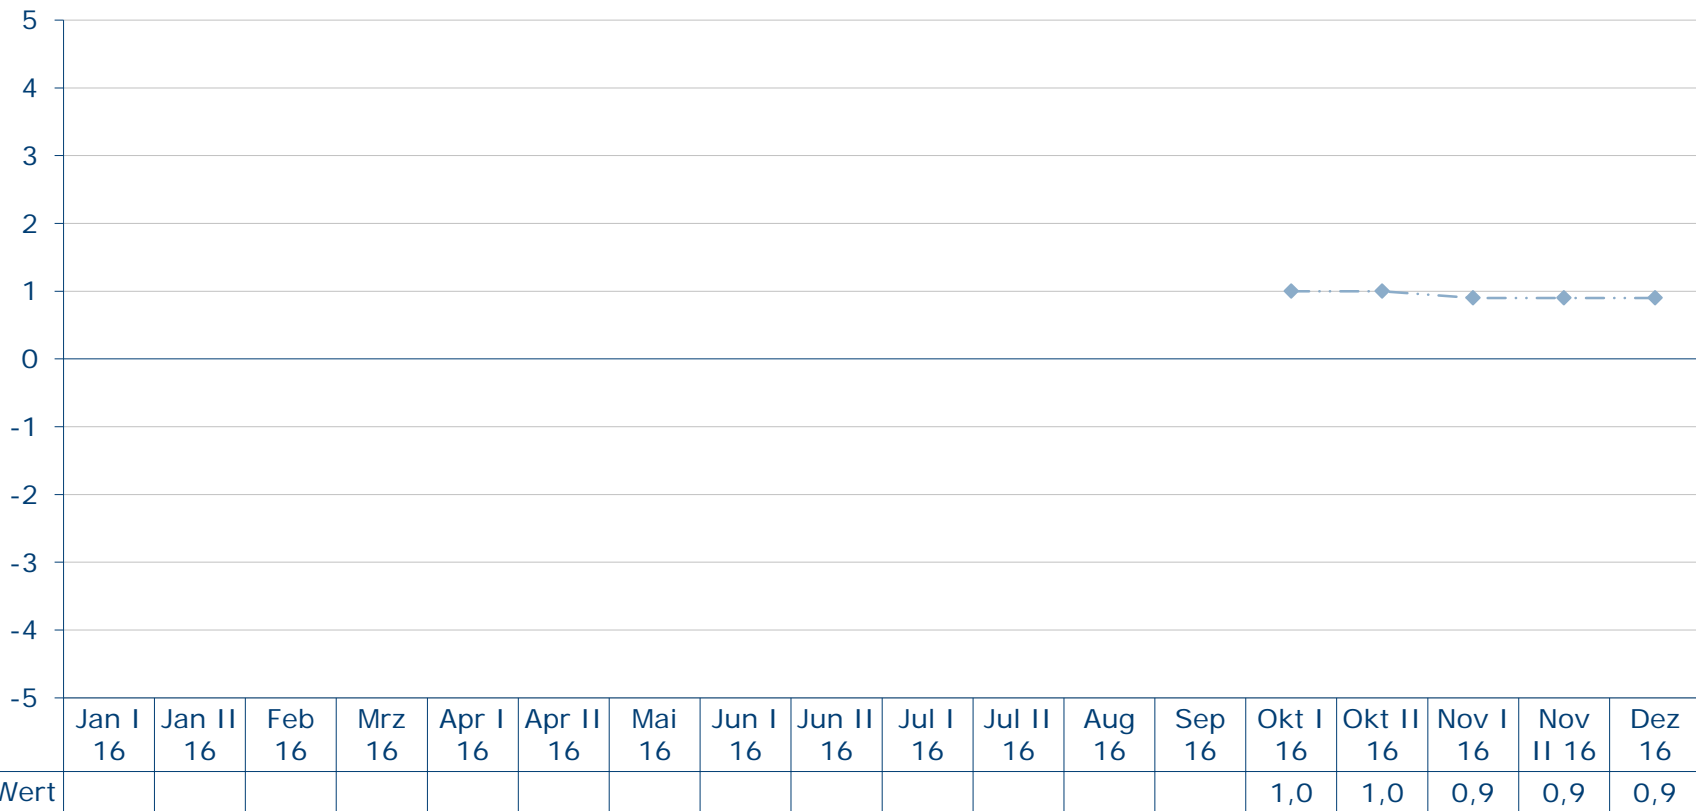

Quelle: Forschungsgruppe Wahlen: Politbarometer

Bundesparteivorsitzender der Grünen Cem Özdemir

Mittelwerte auf einer Skala von 5 bis -5

Konrad
Adenauer
Stiftung

<http://wahlen.kas.de>

Quelle: Forschungsgruppe Wahlen: Politbarometer