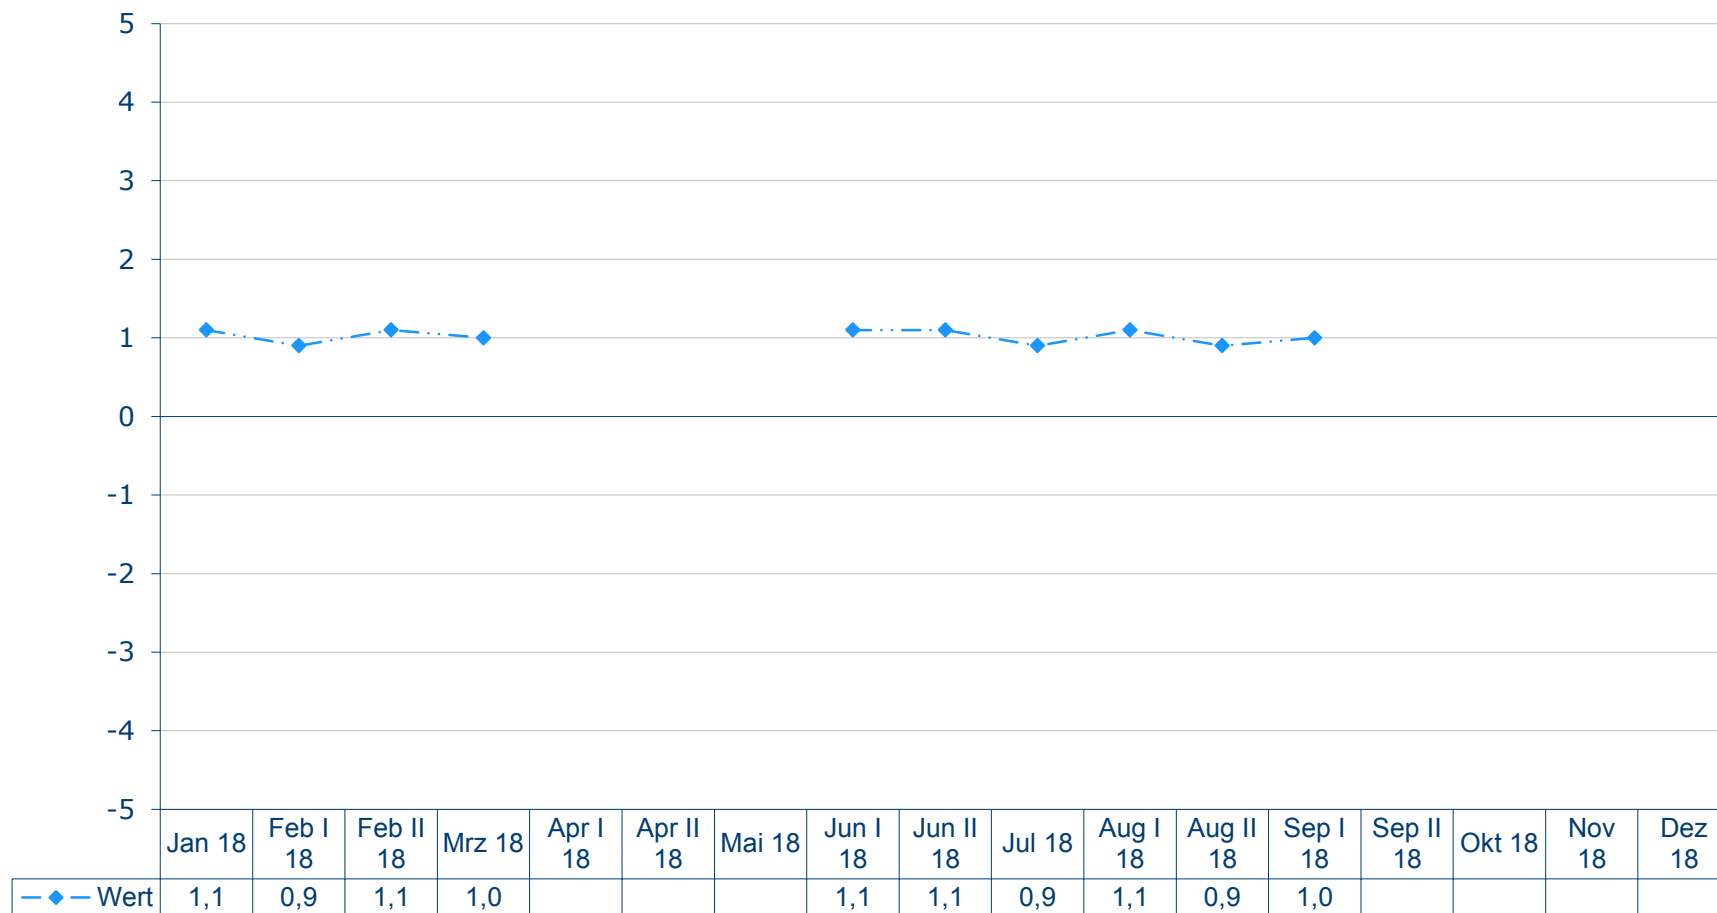

Bundesminister für Ernährung und Landwirtschaft Cem Özdemir
Mittelwerte auf einer Skala von +5 bis -5

Quelle: Forschungsgruppe Wahlen: Politbarometer

Grünen-Politiker Cem Özdemir
(Bis Januar 2018 Bundesvorsitzender der Grünen)
Mittelwerte auf einer Skala von +5 bis -5

Quelle: Forschungsgruppe Wahlen: Politbarometer

Bundesparteivorsitzender der Grünen Cem Özdemir

Mittelwerte auf einer Skala von 5 bis -5

Konrad
Adenauer
Stiftung

<http://wahlen.kas.de>

| | Jan I 17 | Jan II 17 | Feb 17 | Mrz 17 | Apr I 17 | Apr II 17 | Mai 17 | Jun I 17 | Jun II 17 | Jul I 17 | Jul II 17 | Aug I 17 | Aug II 17 | Sep I 17 | Sep II 17 | Sep III 17 | Sep IV 17 | Okt I 17 | Okt II 17 | Nov 17 | Dez 17 |
|----------|----------|-----------|--------|--------|----------|-----------|--------|----------|-----------|----------|-----------|----------|-----------|----------|-----------|------------|-----------|----------|-----------|--------|--------|
| —◆— Wert | 0,8 | | | | 0,8 | 0,9 | 0,5 | 0,9 | 0,6 | 0,7 | 0,8 | 0,7 | 0,6 | 0,8 | 1,0 | 1,1 | 1,3 | 1,2 | 1,3 | 1,2 | 1,1 |

Quelle: Forschungsgruppe Wahlen: Politbarometer

Bundesparteivorsitzender der Grünen Cem Özdemir

Mittelwerte auf einer Skala von 5 bis -5

Konrad
Adenauer
Stiftung

<http://wahlen.kas.de>

Quelle: Forschungsgruppe Wahlen: Politbarometer