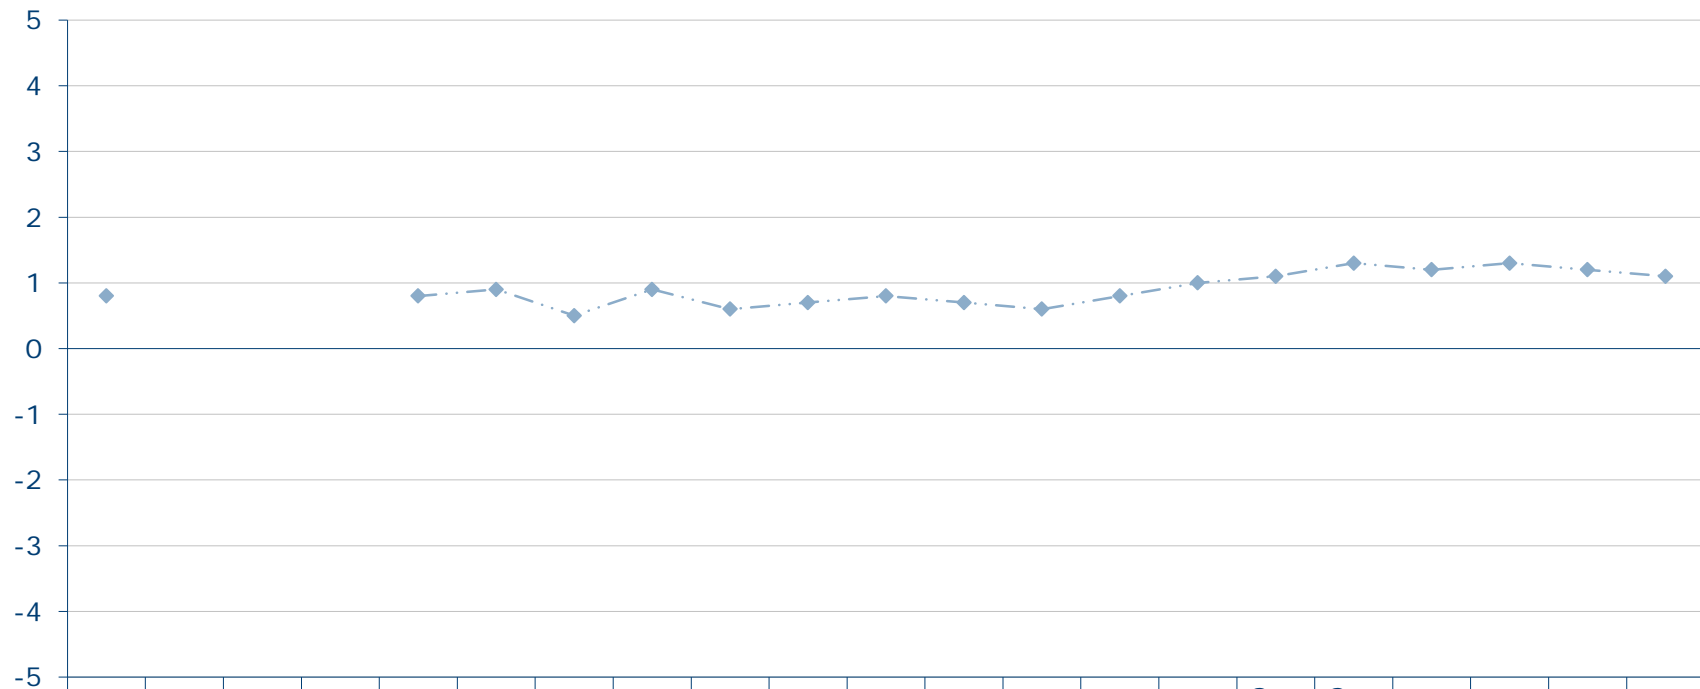

Bundesminister für Ernährung und Landwirtschaft Cem Özdemir
Mittelwerte auf einer Skala von +5 bis -5

Quelle: Forschungsgruppe Wahlen: Politbarometer

Grünen-Politiker Cem Özdemir
(Bis Januar 2018 Bundesvorsitzender der Grünen)
Mittelwerte auf einer Skala von +5 bis -5

Quelle: Forschungsgruppe Wahlen: Politbarometer

Bundesparteivorsitzender der Grünen Cem Özdemir

Mittelwerte auf einer Skala von 5 bis -5

Konrad
Adenauer
Stiftung

<http://wahlen.kas.de>

| | Jan I 17 | Jan II 17 | Feb 17 | Mrz 17 | Apr I 17 | Apr II 17 | Mai 17 | Jun I 17 | Jun II 17 | Jul I 17 | Jul II 17 | Aug I 17 | Aug II 17 | Sep I 17 | Sep II 17 | Sep III 17 | Sep IV 17 | Okt I 17 | Okt II 17 | Nov 17 | Dez 17 |
|----------|----------|-----------|--------|--------|----------|-----------|--------|----------|-----------|----------|-----------|----------|-----------|----------|-----------|------------|-----------|----------|-----------|--------|--------|
| —◆— Wert | 0,8 | | | | 0,8 | 0,9 | 0,5 | 0,9 | 0,6 | 0,7 | 0,8 | 0,7 | 0,6 | 0,8 | 1,0 | 1,1 | 1,3 | 1,2 | 1,3 | 1,2 | 1,1 |

Quelle: Forschungsgruppe Wahlen: Politbarometer

Bundesparteivorsitzender der Grünen Cem Özdemir

Mittelwerte auf einer Skala von 5 bis -5

Konrad
Adenauer
Stiftung

<http://wahlen.kas.de>

Quelle: Forschungsgruppe Wahlen: Politbarometer