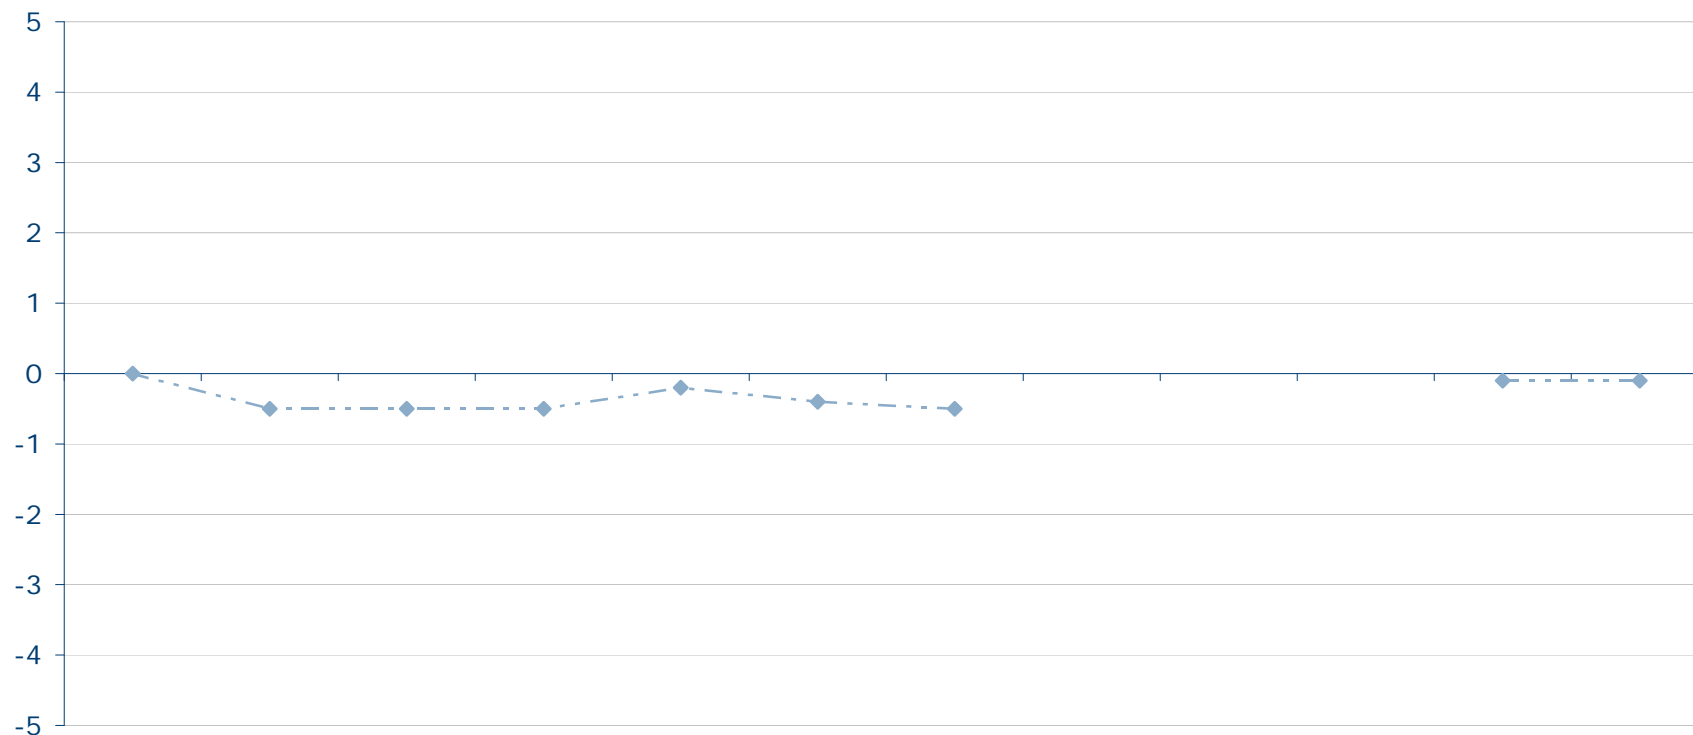

Quelle: Forschungsgruppe Wahlen: Politbarometer

Vorsitzender der CDU/CSU-Bundestagsfraktion Friedrich Merz

Mittelwerte auf einer Skala von 5 bis -5

Konrad
Adenauer
Stiftung

<http://wahlen.kas.de>

	Jan 01	Feb 01	Mrz 01	Apr 01	Mai 01	Jun 01	Jul 01	Aug 01	Sep 01	Okt 01	Nov 01	Dez 01
—◆— Wert	0,0	-0,5	-0,5	-0,5	-0,2	-0,4	-0,5				-0,1	-0,1