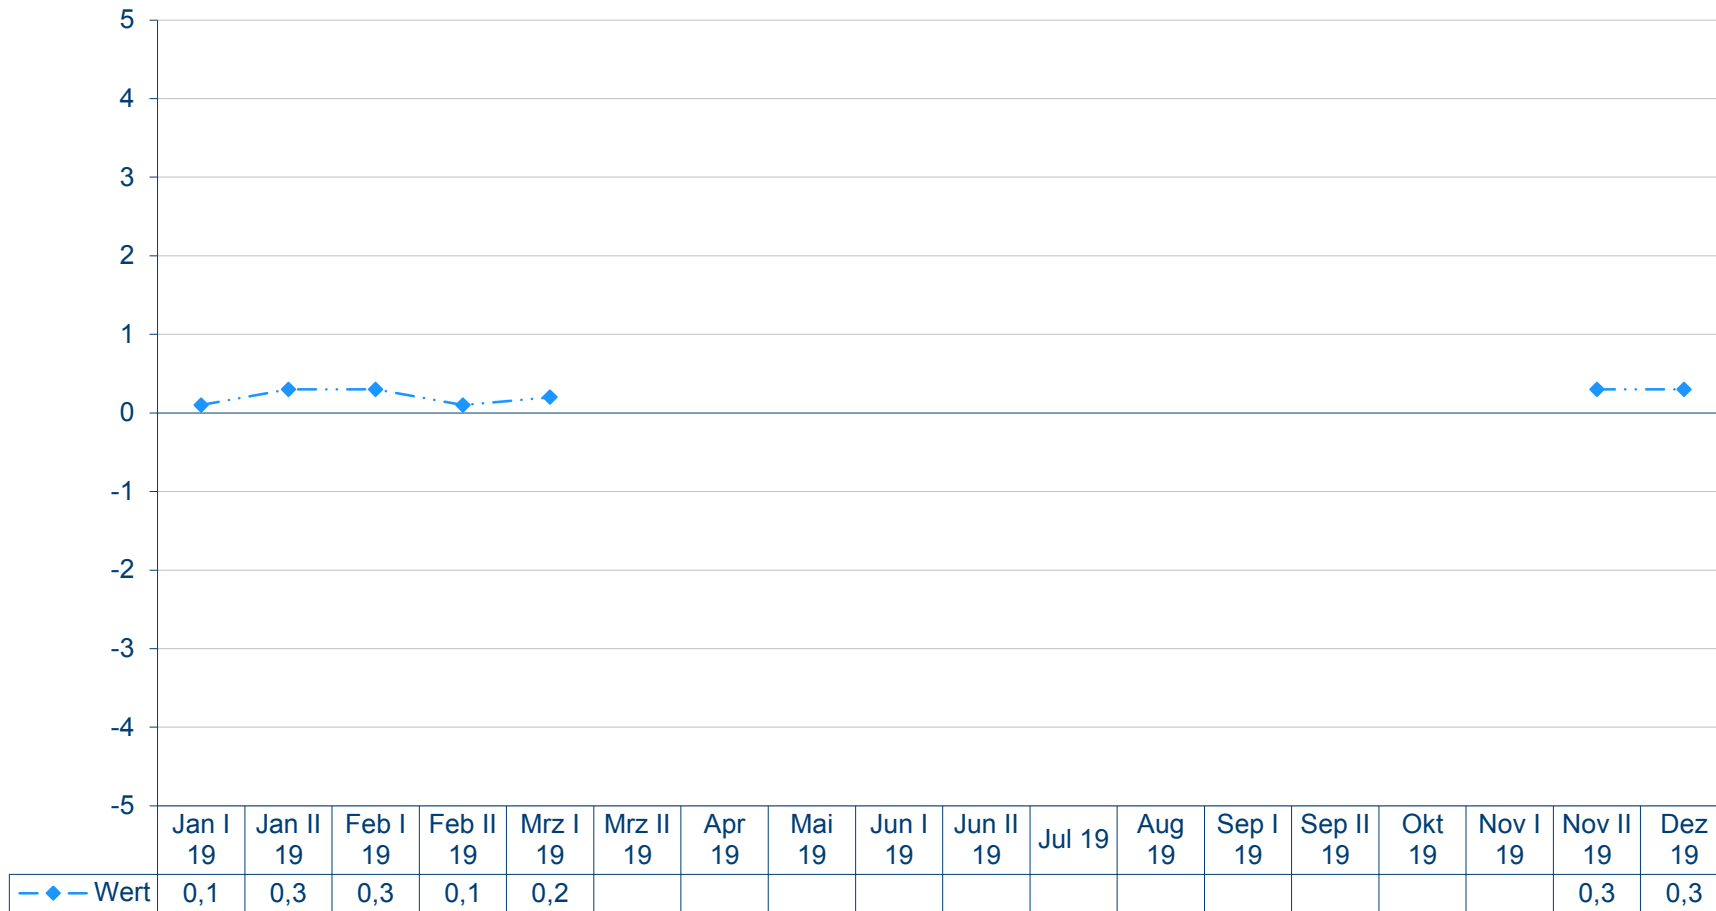

Bundesparteivorsitzender der CDU Friedrich Merz
Mittelwerte auf einer Skala von +5 bis -5

Quelle: Forschungsgruppe Wahlen: Politbarometer

CDU-Politiker Friedrich Merz
Mittelwerte auf einer Skala von +5 bis -5

Quelle: Forschungsgruppe Wahlen: Politbarometer

CDU-Politiker Friedrich Merz
Mittelwerte auf einer Skala von +5 bis -5

Quelle: Forschungsgruppe Wahlen: Politbarometer

CDU-Politiker Friedrich Merz
Mittelwerte auf einer Skala von +5 bis -5