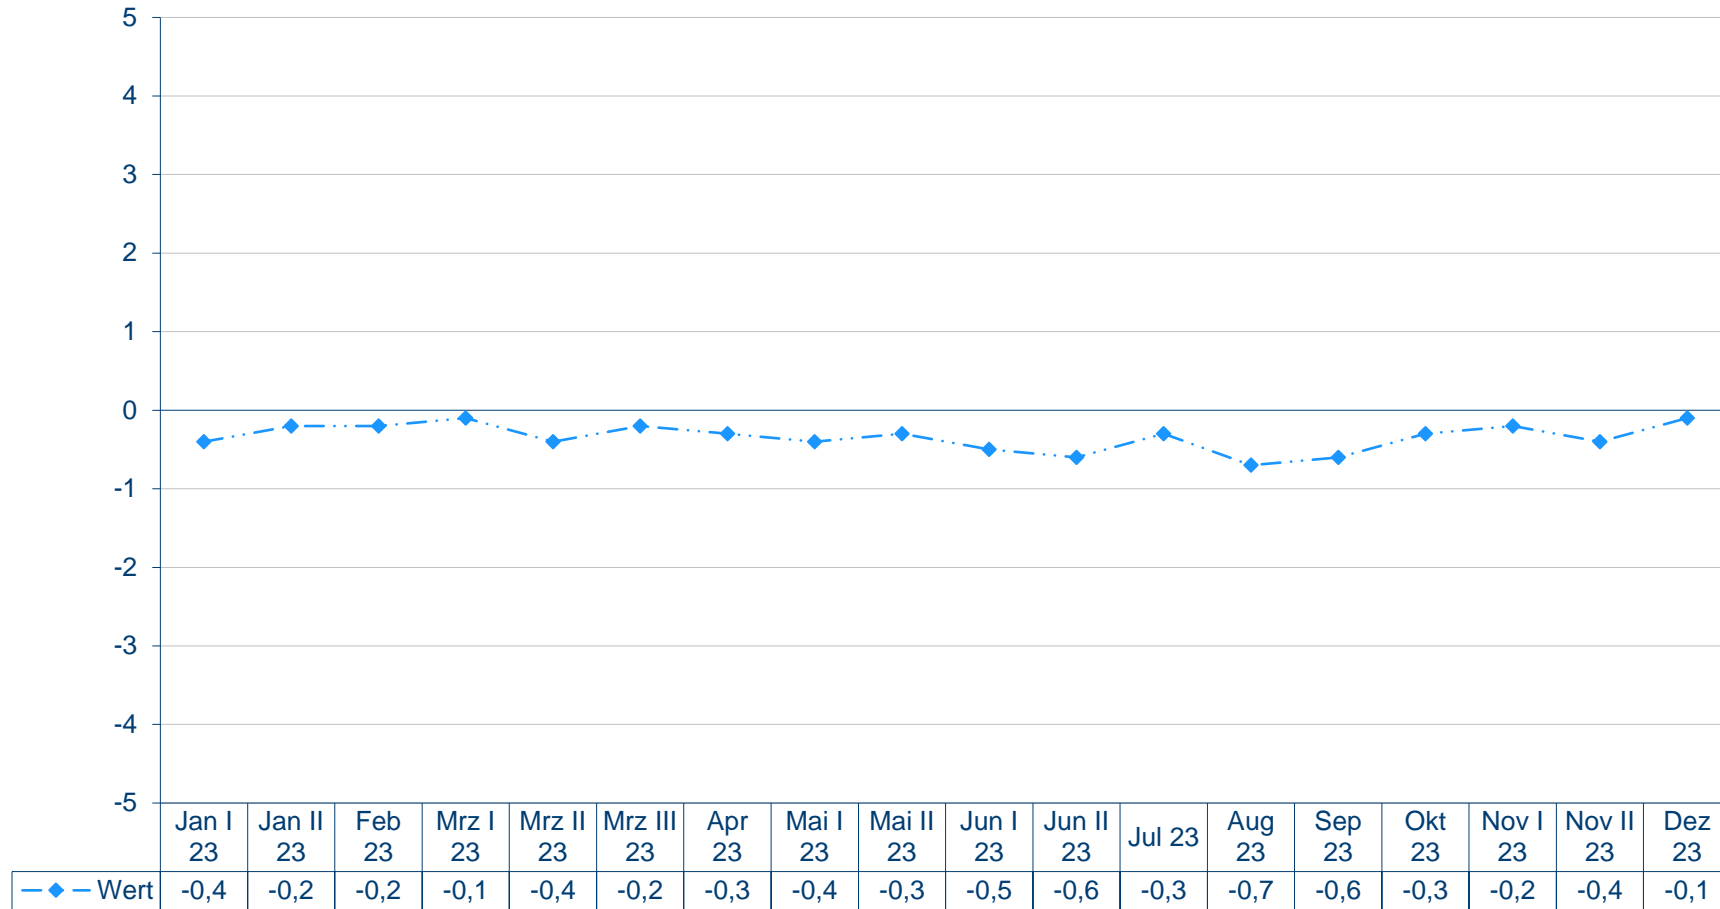

Bundesparteivorsitzender der CDU Friedrich Merz
Mittelwerte auf einer Skala von +5 bis -5

Quelle: Forschungsgruppe Wahlen: Politbarometer

CDU-Politiker Friedrich Merz
Mittelwerte auf einer Skala von +5 bis -5

Quelle: Forschungsgruppe Wahlen: Politbarometer

CDU-Politiker Friedrich Merz
Mittelwerte auf einer Skala von +5 bis -5

Quelle: Forschungsgruppe Wahlen: Politbarometer

CDU-Politiker Friedrich Merz
Mittelwerte auf einer Skala von +5 bis -5