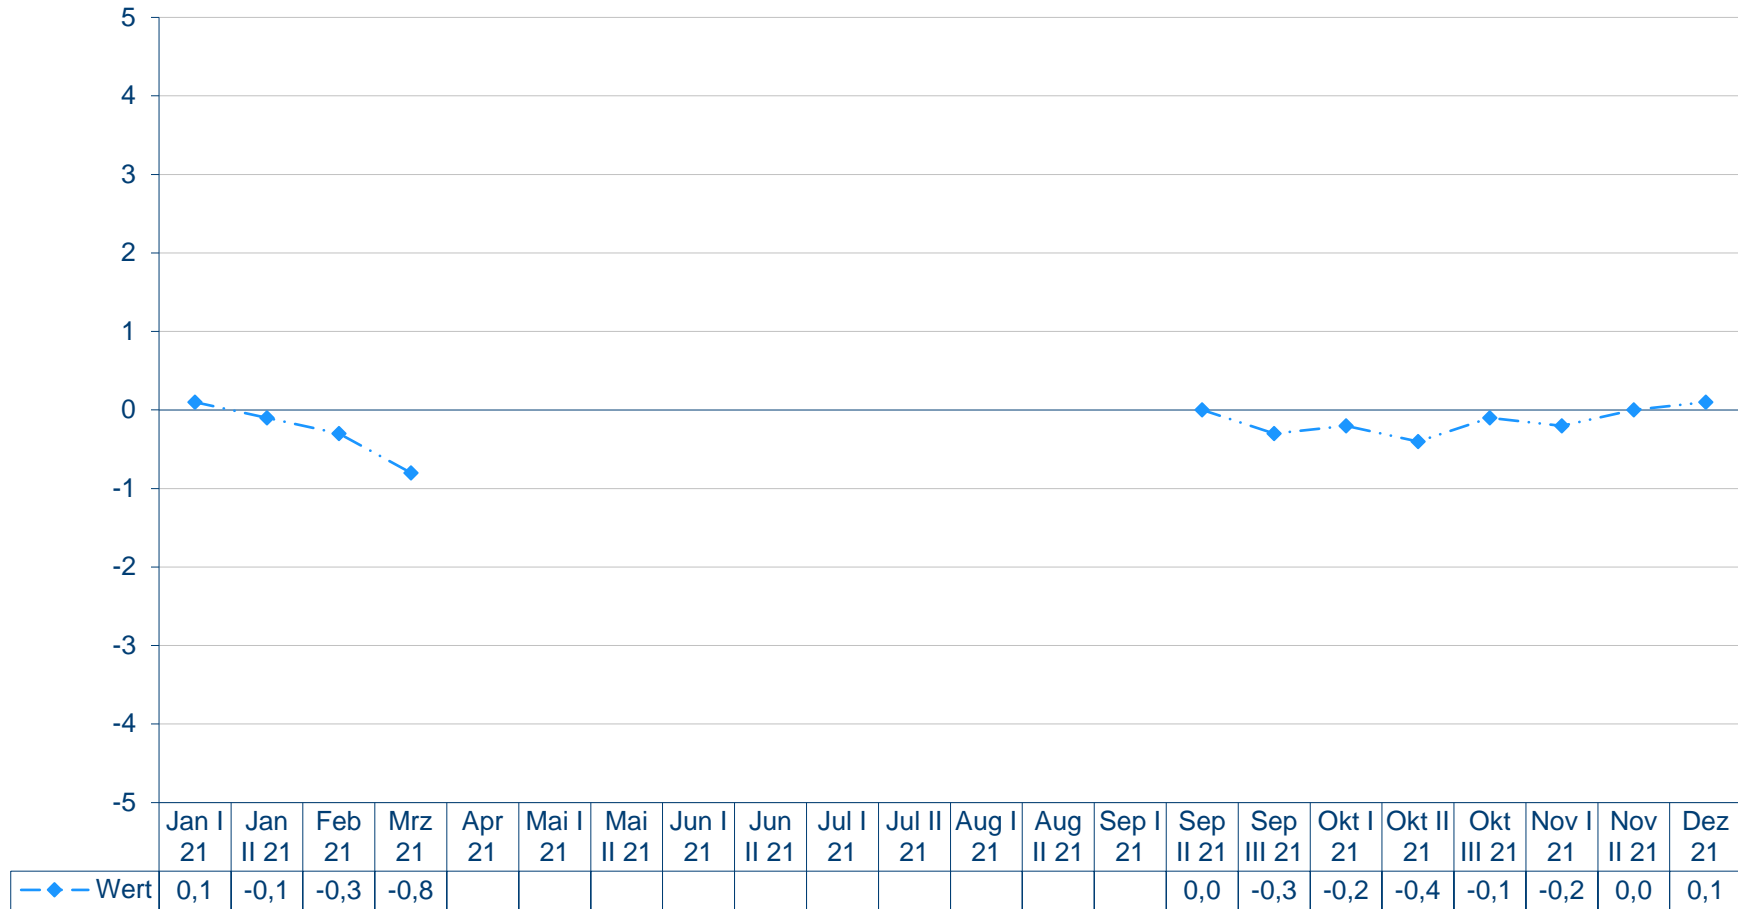

Bundesparteivorsitzender der CDU Friedrich Merz
Mittelwerte auf einer Skala von +5 bis -5

Quelle: Forschungsgruppe Wahlen: Politbarometer

CDU-Politiker Friedrich Merz
Mittelwerte auf einer Skala von +5 bis -5

Quelle: Forschungsgruppe Wahlen: Politbarometer

CDU-Politiker Friedrich Merz
Mittelwerte auf einer Skala von +5 bis -5

Quelle: Forschungsgruppe Wahlen: Politbarometer

CDU-Politiker Friedrich Merz
Mittelwerte auf einer Skala von +5 bis -5