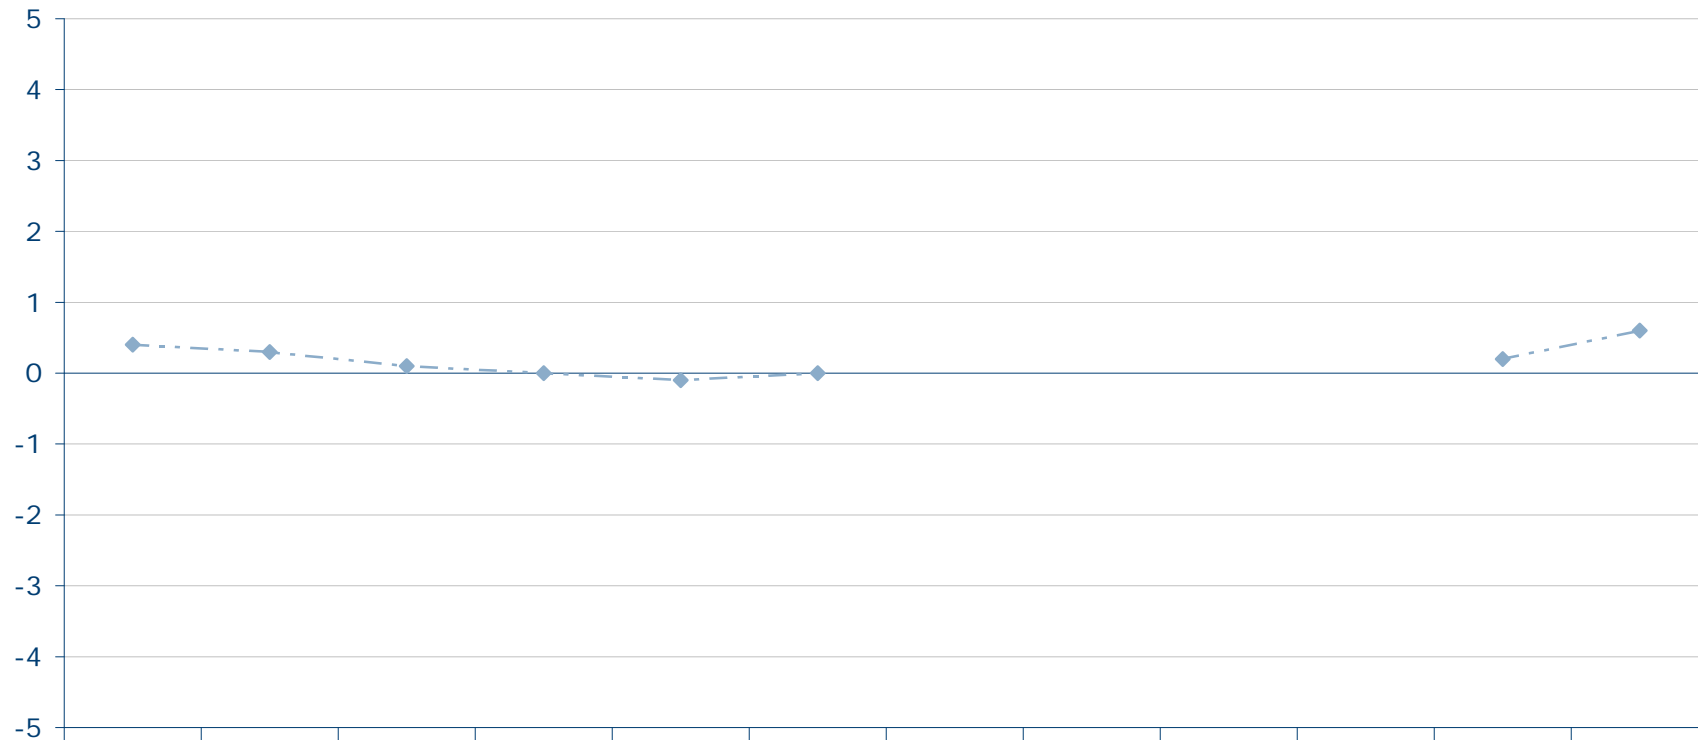

Quelle: Forschungsgruppe Wahlen: Politbarometer

Vorsitzender der CDU/CSU-Bundestagsfraktion Friedrich Merz

Mittelwerte auf einer Skala von 5 bis -5

Konrad
Adenauer
Stiftung

<http://wahlen.kas.de>

— ◆ — Wert	Jan 03	Feb 03/II	Mrz 03/II	Apr 03	Mai 03/II	Jun 03/II	Jul 03	Aug 03	Sep 03	Okt 03/II	Nov 03/II	Dez 03
	0,4	0,3	0,1	0,0	-0,1	0,0					0,2	0,6