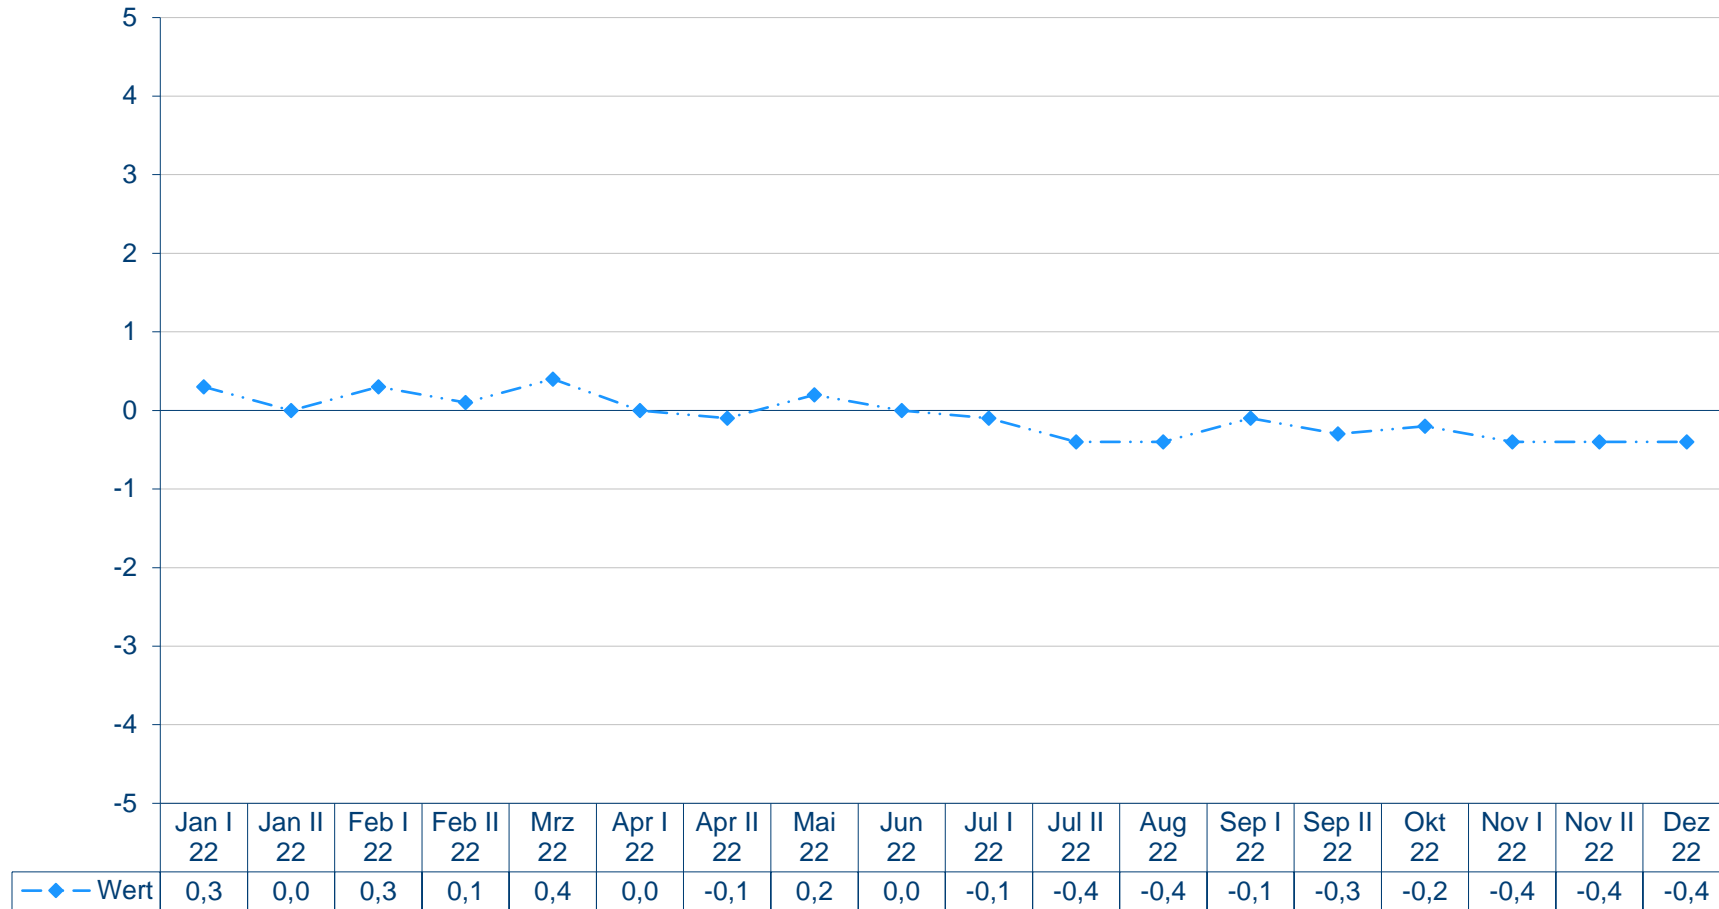

Bundesparteivorsitzender der CDU Friedrich Merz
Mittelwerte auf einer Skala von +5 bis -5

Quelle: Forschungsgruppe Wahlen: Politbarometer

CDU-Politiker Friedrich Merz
Mittelwerte auf einer Skala von +5 bis -5

Quelle: Forschungsgruppe Wahlen: Politbarometer

CDU-Politiker Friedrich Merz
Mittelwerte auf einer Skala von +5 bis -5

Quelle: Forschungsgruppe Wahlen: Politbarometer

CDU-Politiker Friedrich Merz
Mittelwerte auf einer Skala von +5 bis -5