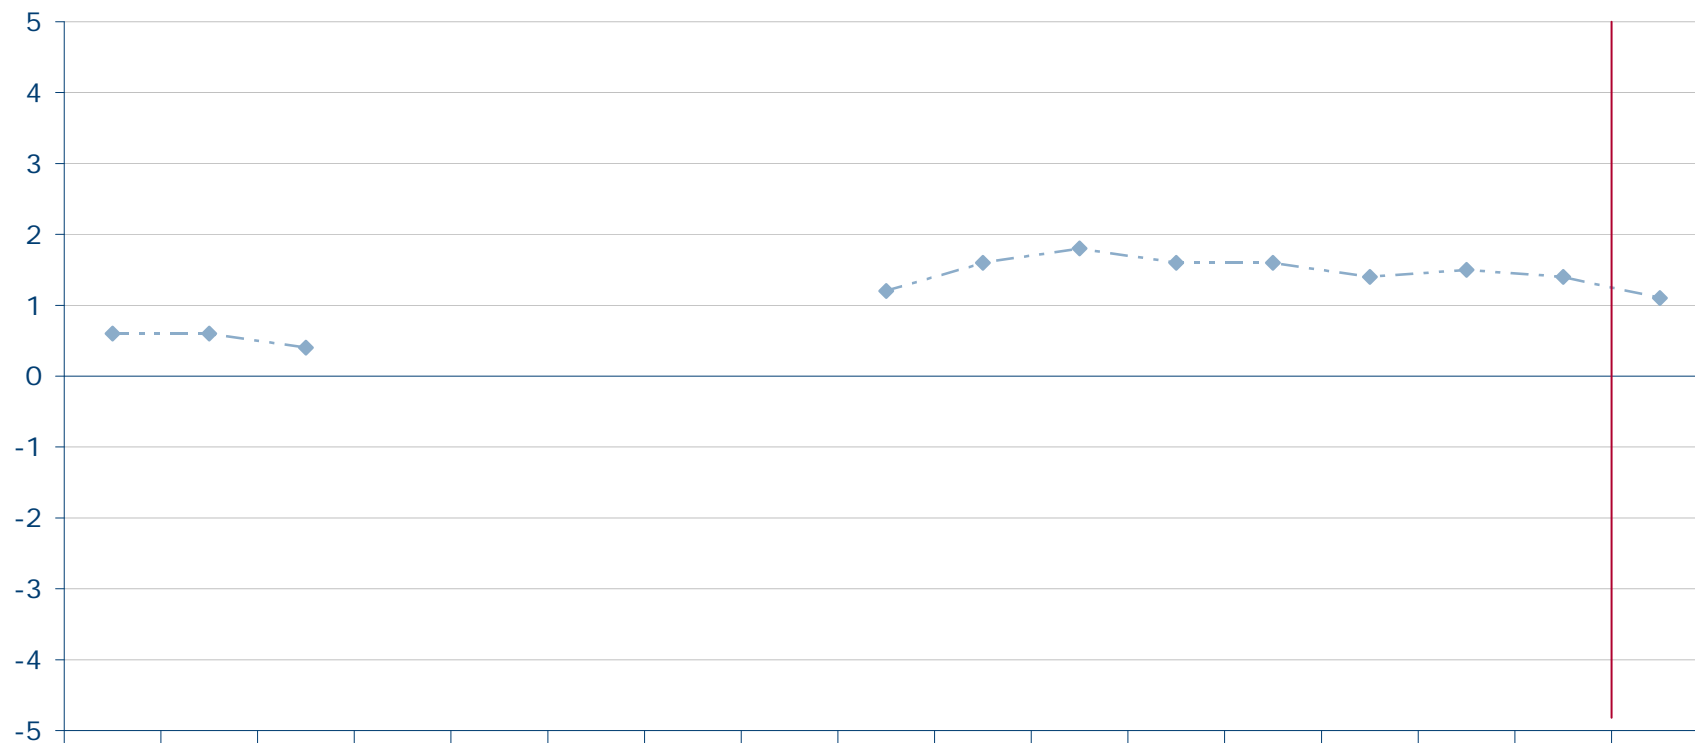

Vorsitzender der CDU/CSU-Bundestagsfraktion Friedrich Merz

Mittelwerte auf einer Skala von 5 bis -5

Konrad
Adenauer
Stiftung

<http://wahlen.kas.de>

— ◆ — Wert	Jan 05/11	Feb 05	Mrz 05	Apr 05	Mai 05	Jun 05	Jul 05	Aug 05	Sep 05/11	Sep 05/11/1	Okt 05/1	Okt 05/1/1	Okt 05/11/1	Nov 05/1	Nov 05/1/1	Dez 05	Jan 06/1
	0,6	0,6	0,4						1,2	1,6	1,8	1,6	1,6	1,4	1,5	1,4	1,1

Quelle: Forschungsgruppe Wahlen: Politbarometer