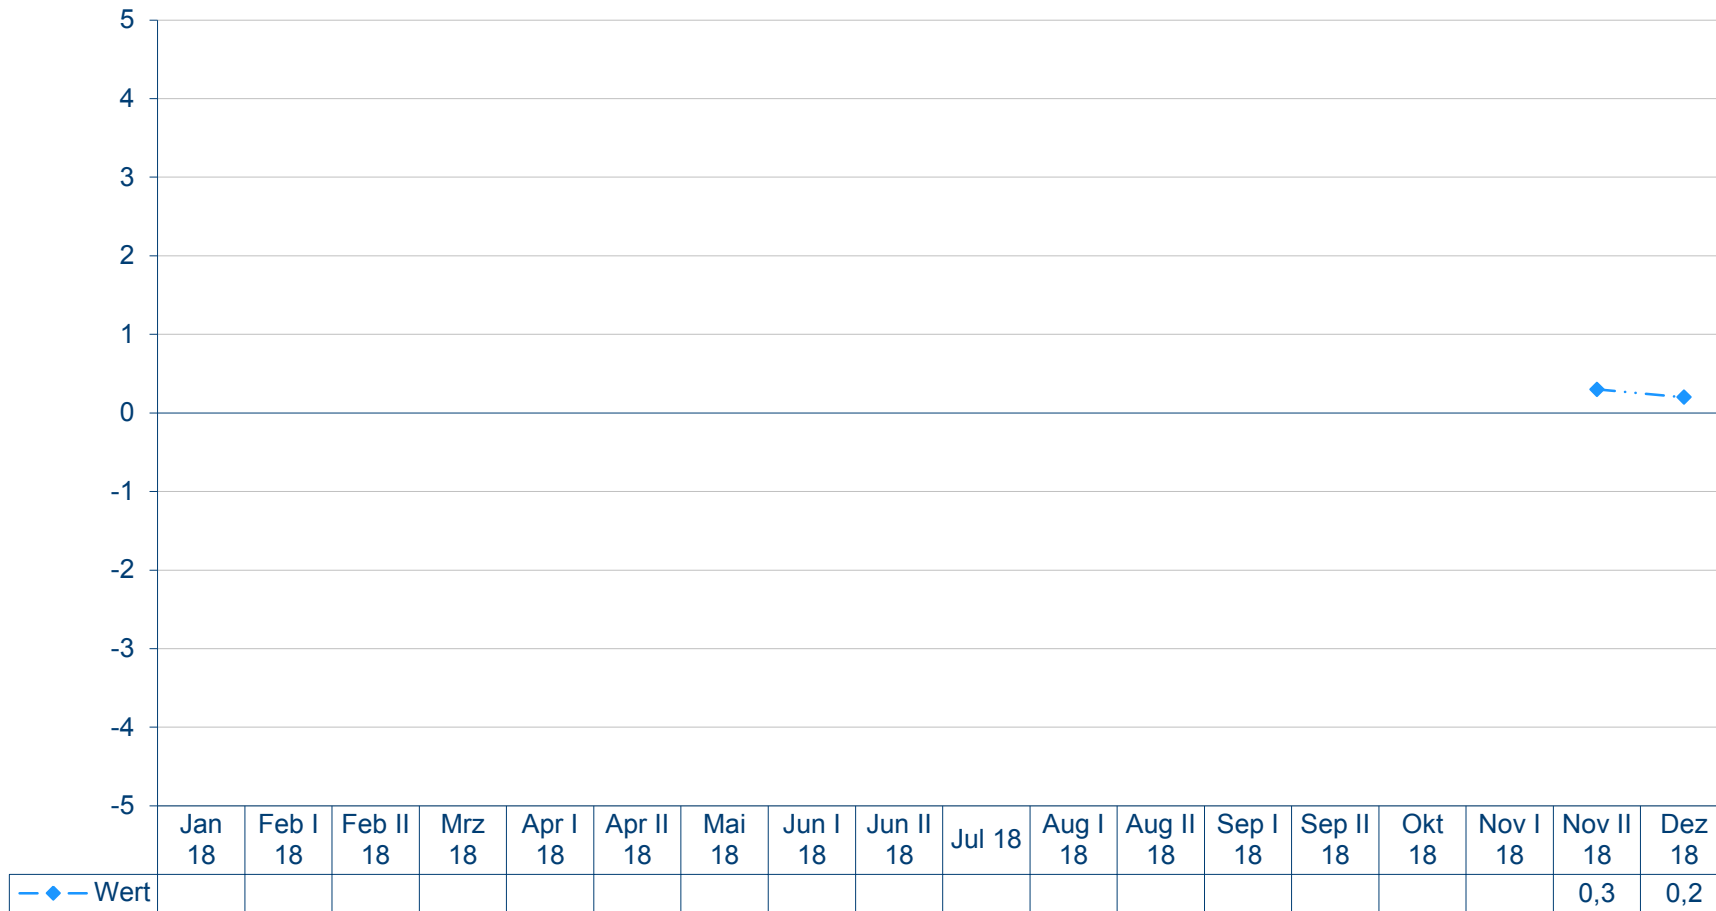

CDU-Politiker Friedrich Merz
Mittelwerte auf einer Skala von +5 bis -5

Quelle: Forschungsgruppe Wahlen: Politbarometer