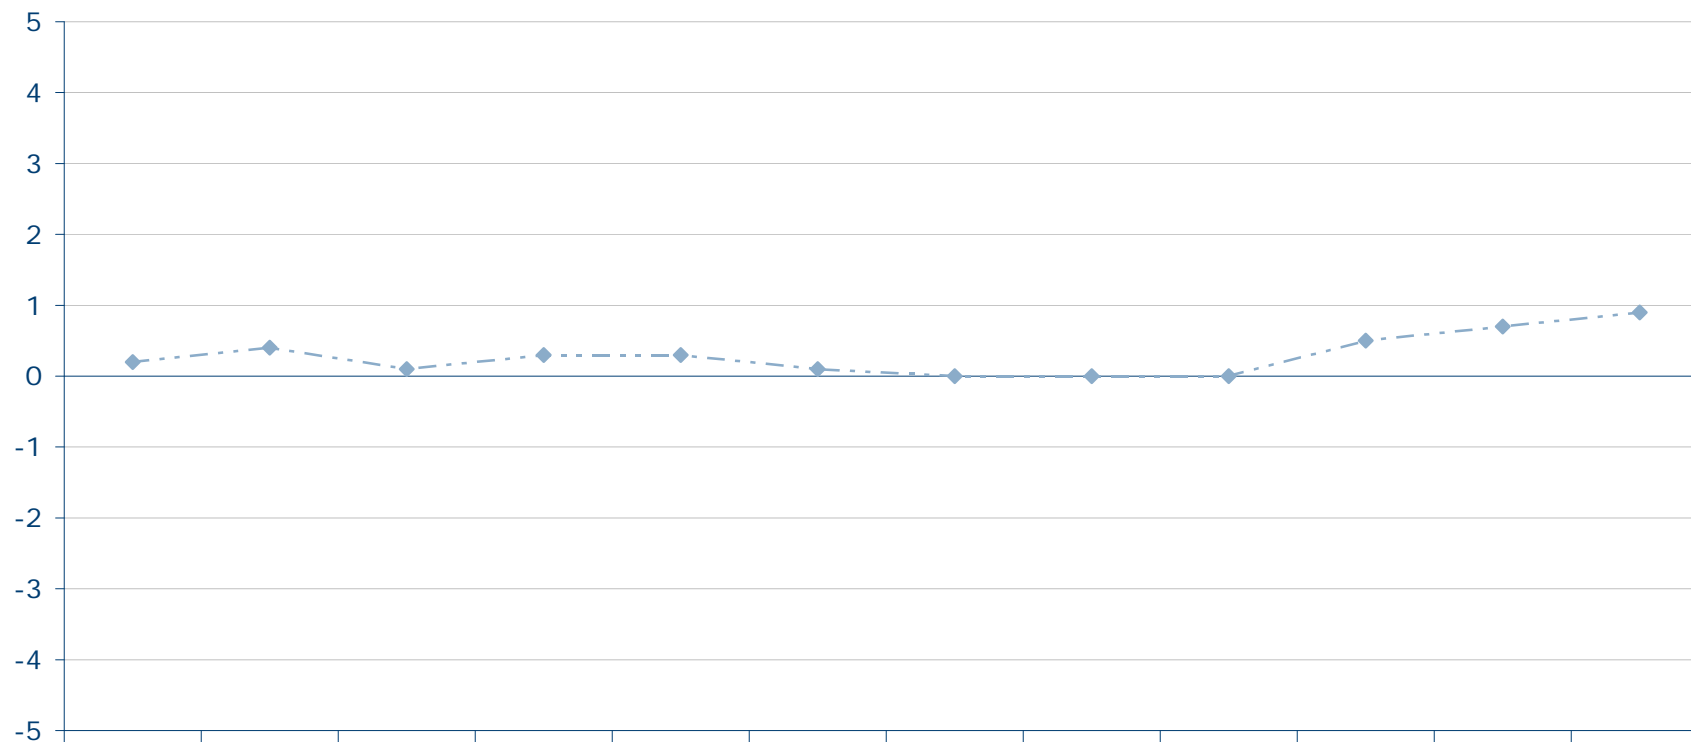

Quelle: Forschungsgruppe Wahlen: Politbarometer

Vorsitzender der CDU/CSU-Bundestagsfraktion Friedrich Merz

Mittelwerte auf einer Skala von 5 bis -5

Konrad
Adenauer
Stiftung

<http://wahlen.kas.de>

—◆— Wert	Jan 04	Feb 04	Mrz 04/II	Apr 04/II	Mai 04/II	Jun 04	Jul 04/II	Aug 04	Sep 04	Okt 04/II	Nov 04/II	Dez 04
	0,2	0,4	0,1	0,3	0,3	0,1	0,0	0,0	0,0	0,5	0,7	0,9