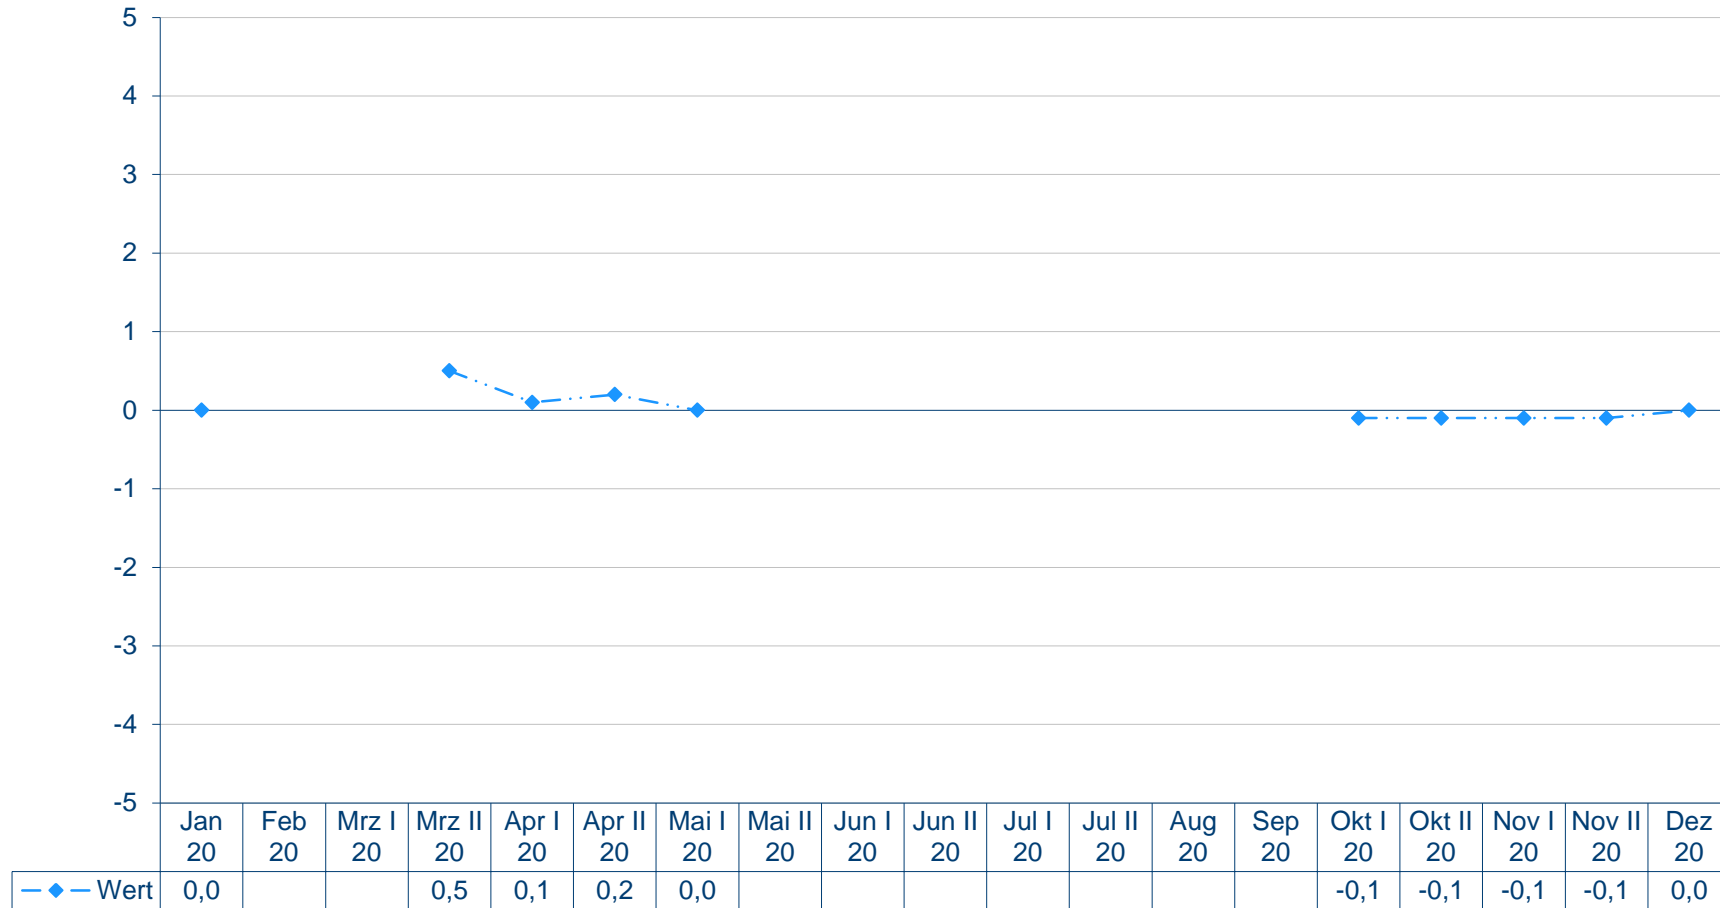

Bundesparteivorsitzender der CDU Friedrich Merz
Mittelwerte auf einer Skala von +5 bis -5

Quelle: Forschungsgruppe Wahlen: Politbarometer

CDU-Politiker Friedrich Merz
Mittelwerte auf einer Skala von +5 bis -5

Quelle: Forschungsgruppe Wahlen: Politbarometer

CDU-Politiker Friedrich Merz
Mittelwerte auf einer Skala von +5 bis -5

Quelle: Forschungsgruppe Wahlen: Politbarometer

CDU-Politiker Friedrich Merz
Mittelwerte auf einer Skala von +5 bis -5