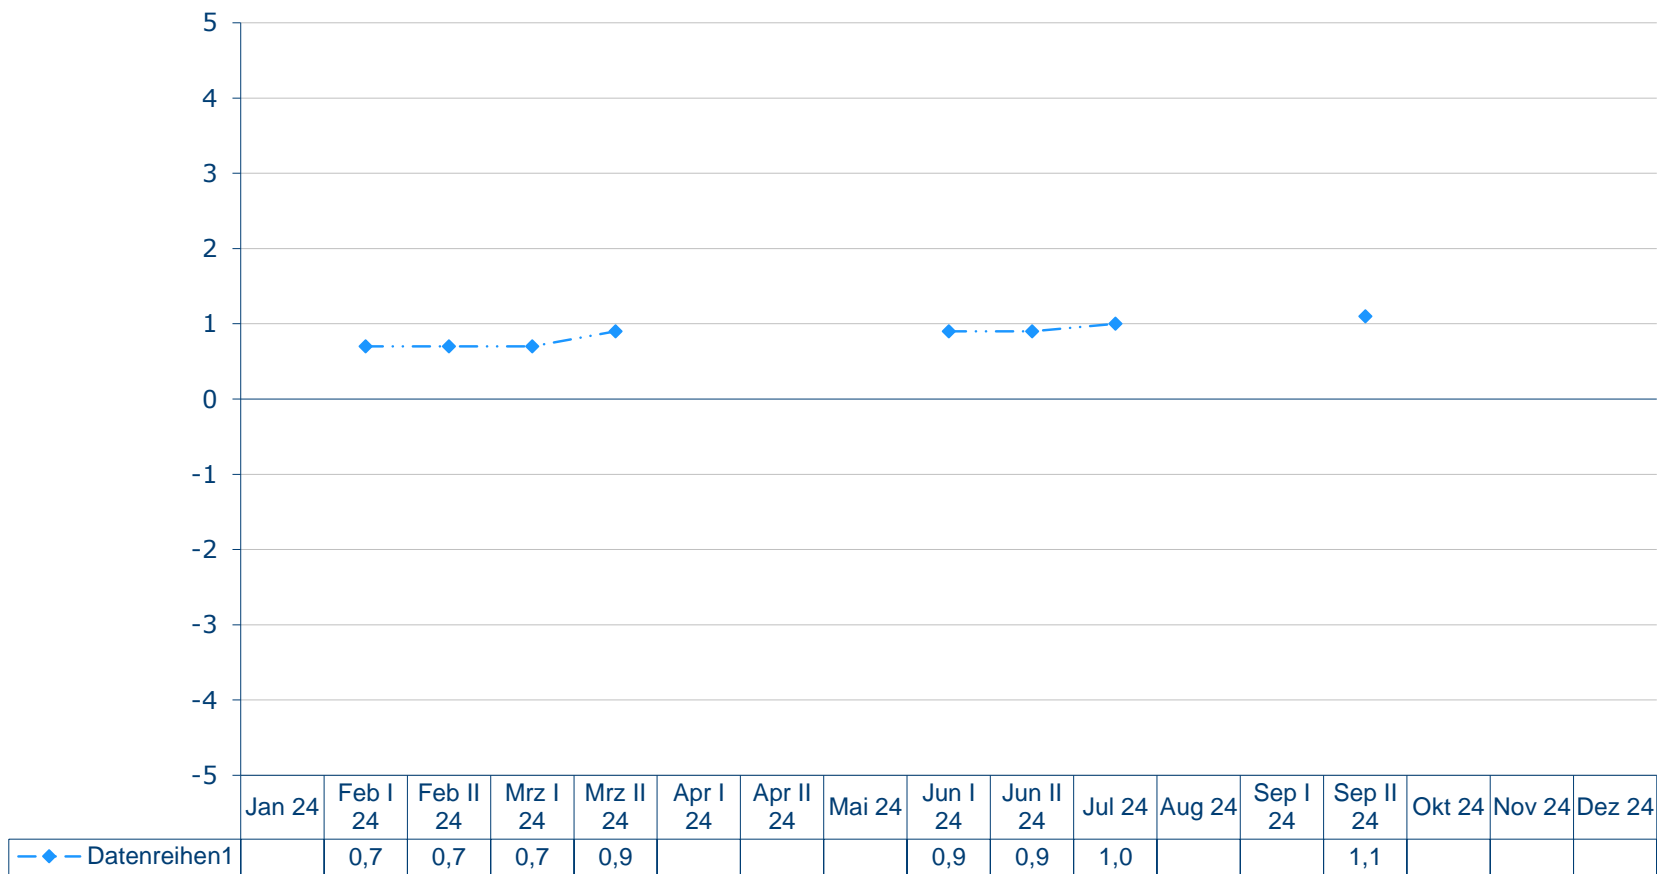

Ministerpräsident von Nordrhein-Westfalen Hendrik Wüst
Mittelwerte auf einer Skala von +5 bis -5

Quelle: Forschungsgruppe Wahlen: Politbarometer