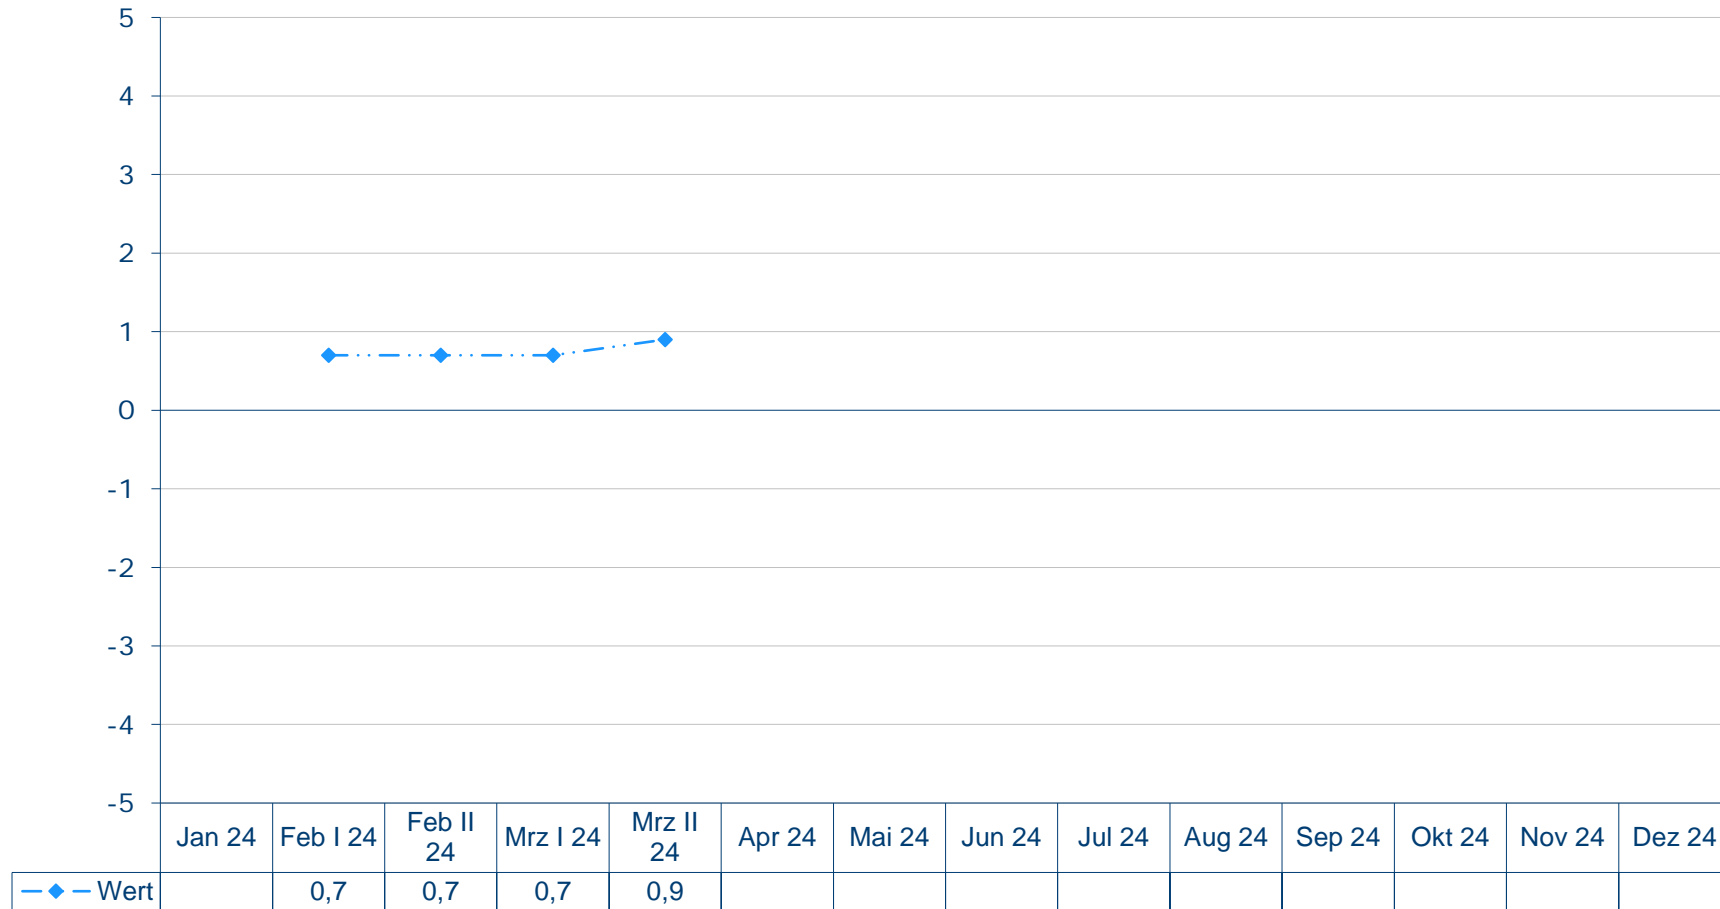

**Ministerpräsident von Nordrhein-Westfalen Hendrik Wüst**  
Mittelwerte auf einer Skala von +5 bis -5

Quelle: Forschungsgruppe Wahlen: Politbarometer