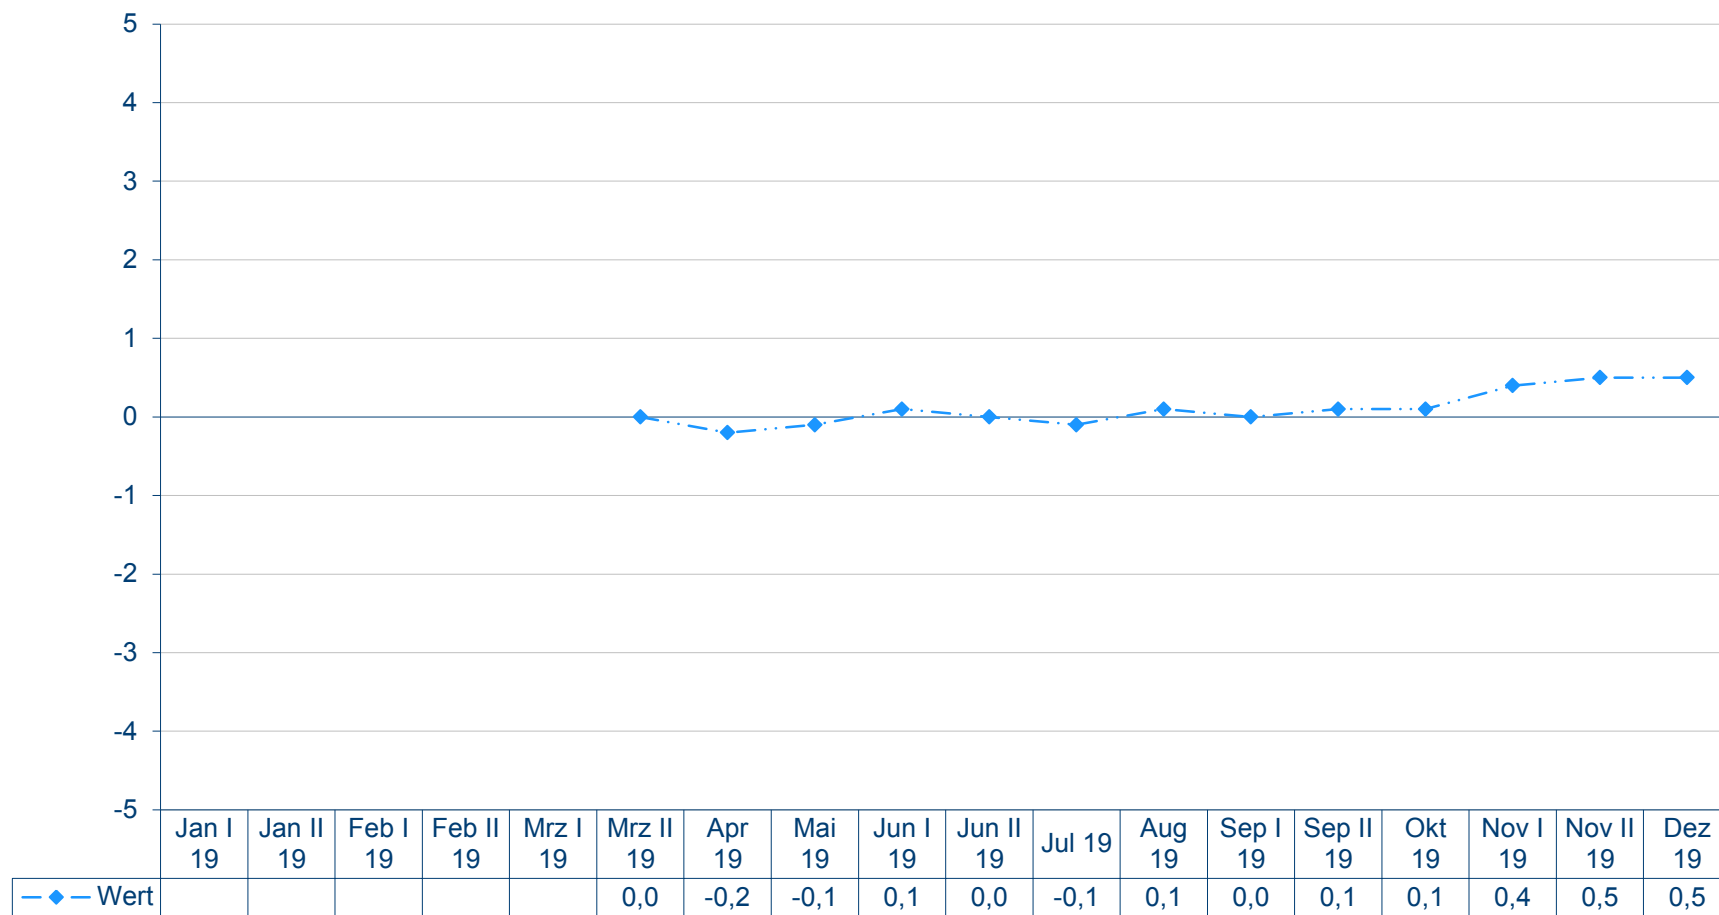

Bayerischer Ministerpräsident Markus Söder
Mittelwerte auf einer Skala von +5 bis -5

Quelle: Forschungsgruppe Wahlen: Politbarometer

Bayerischer Ministerpräsident Markus Söder

Mittelwerte auf einer Skala von +5 bis -5

Quelle: Forschungsgruppe Wahlen: Politbarometer