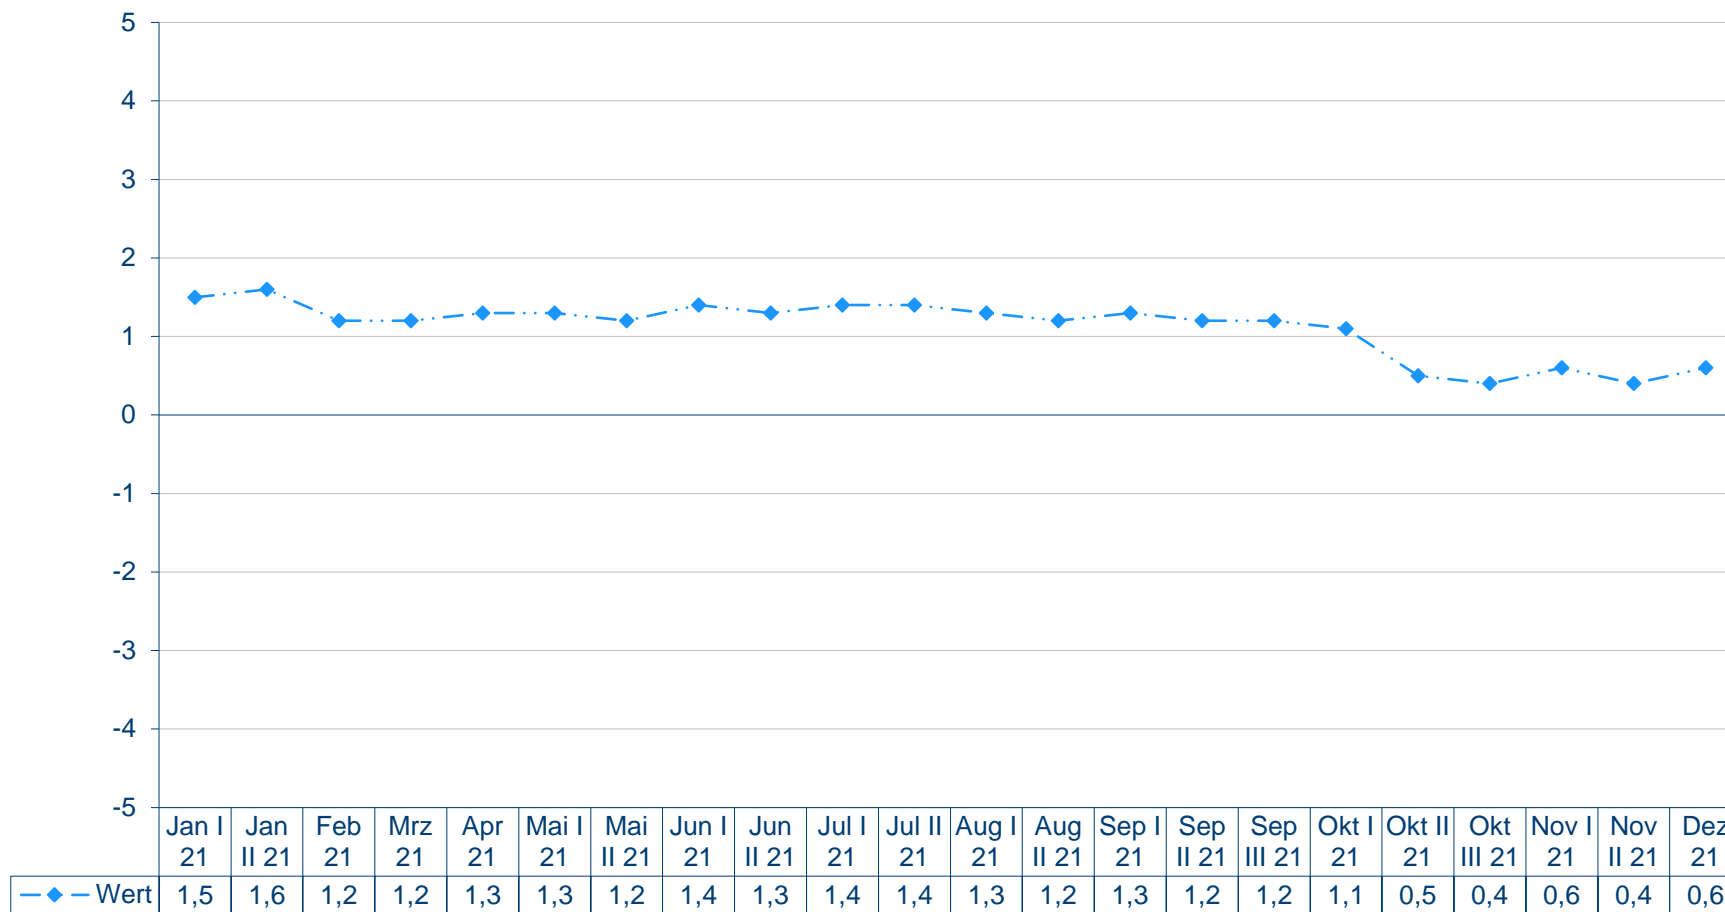

Bayerischer Ministerpräsident Markus Söder
Mittelwerte auf einer Skala von +5 bis -5

Quelle: Forschungsgruppe Wahlen: Politbarometer

Bayerischer Ministerpräsident Markus Söder

Mittelwerte auf einer Skala von +5 bis -5

Quelle: Forschungsgruppe Wahlen: Politbarometer