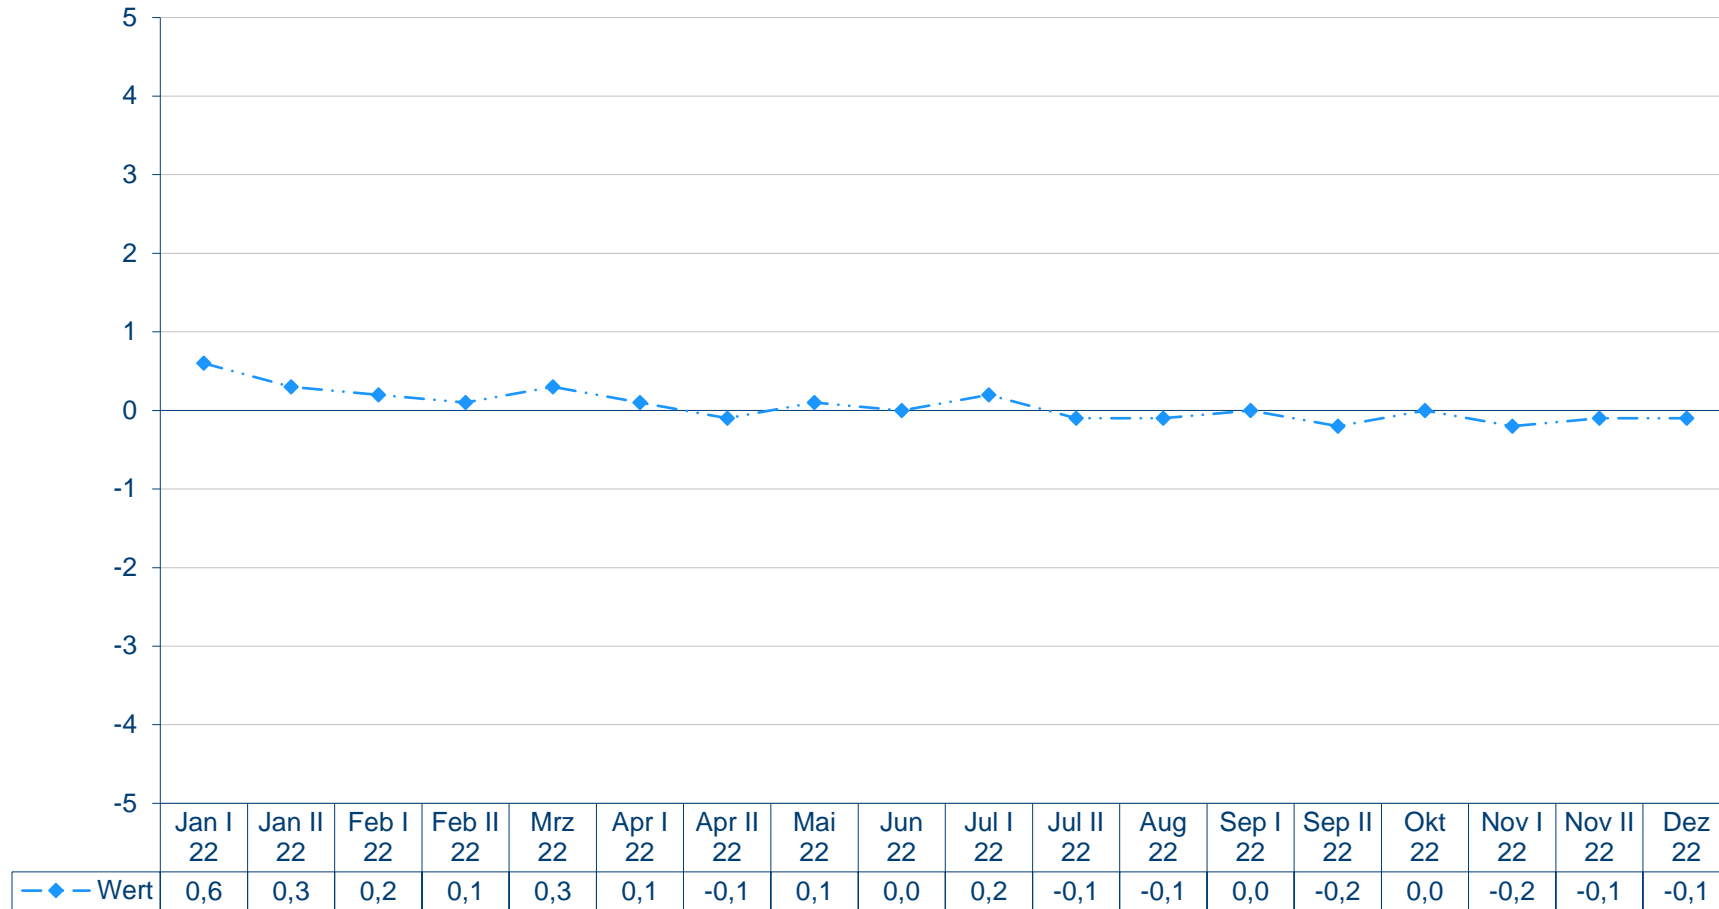

Bayerischer Ministerpräsident Markus Söder
Mittelwerte auf einer Skala von +5 bis -5

Quelle: Forschungsgruppe Wahlen: Politbarometer

Bayerischer Ministerpräsident Markus Söder

Mittelwerte auf einer Skala von +5 bis -5

Quelle: Forschungsgruppe Wahlen: Politbarometer