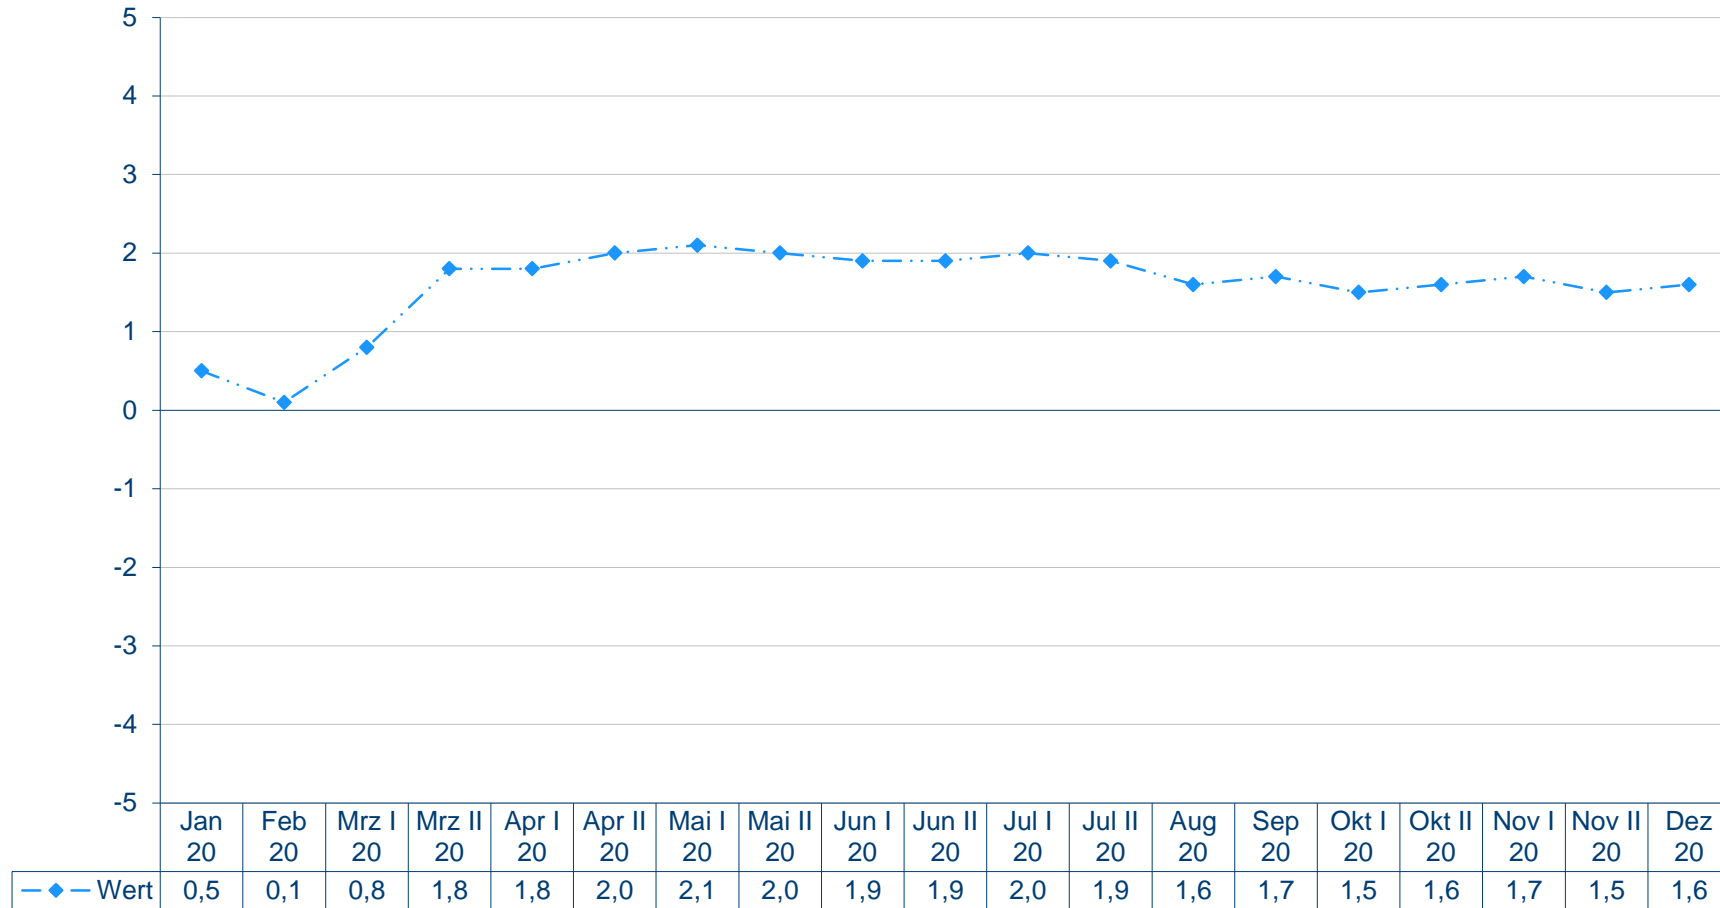

Bayerischer Ministerpräsident Markus Söder
Mittelwerte auf einer Skala von +5 bis -5

Quelle: Forschungsgruppe Wahlen: Politbarometer

Bayerischer Ministerpräsident Markus Söder

Mittelwerte auf einer Skala von +5 bis -5

Quelle: Forschungsgruppe Wahlen: Politbarometer