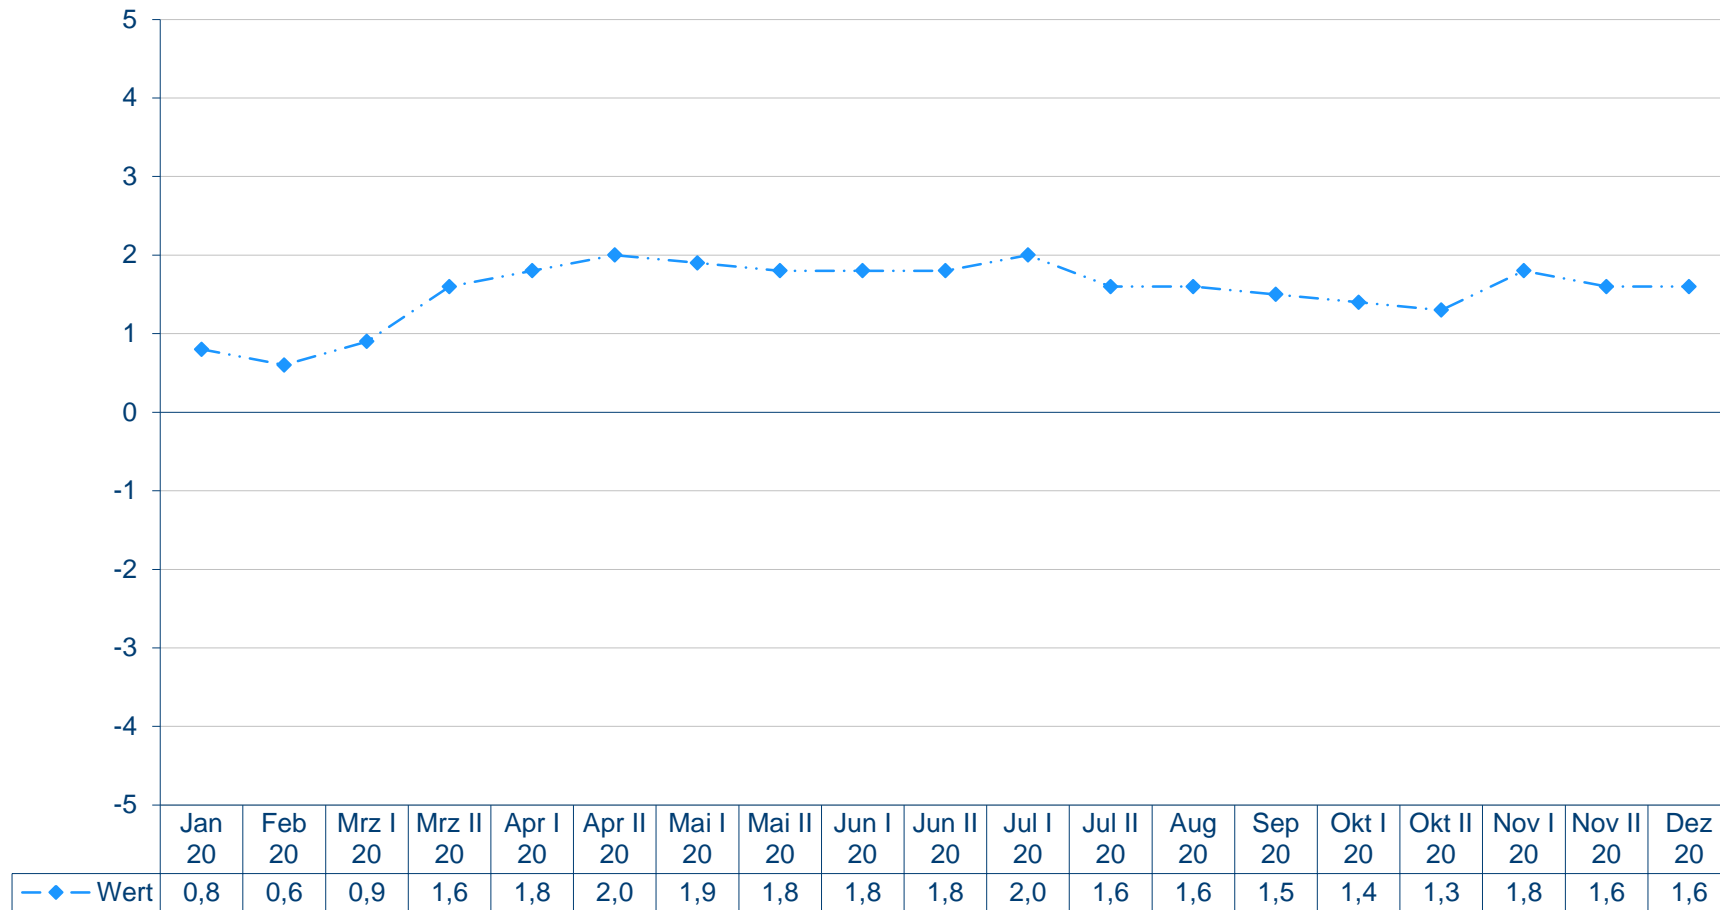

Bundeskanzler Olaf Scholz
Mittelwerte auf einer Skala von +5 bis -5

Quelle: Forschungsgruppe Wahlen: Politbarometer

Bundeskanzler Olaf Scholz
Mittelwerte auf einer Skala von +5 bis -5

Bundeskanzler Olaf Scholz
(Bis 8. Dezember 2021 Bundesminister der Finanzen)
Mittelwerte auf einer Skala von +5 bis -5

Quelle: Forschungsgruppe Wahlen: Politbarometer

Bundesminister der Finanzen Olaf Scholz
(Bis März 2018 Erster Bürgermeister von Hamburg)
Mittelwerte auf einer Skala von +5 bis -5

Quelle: Forschungsgruppe Wahlen: Politbarometer