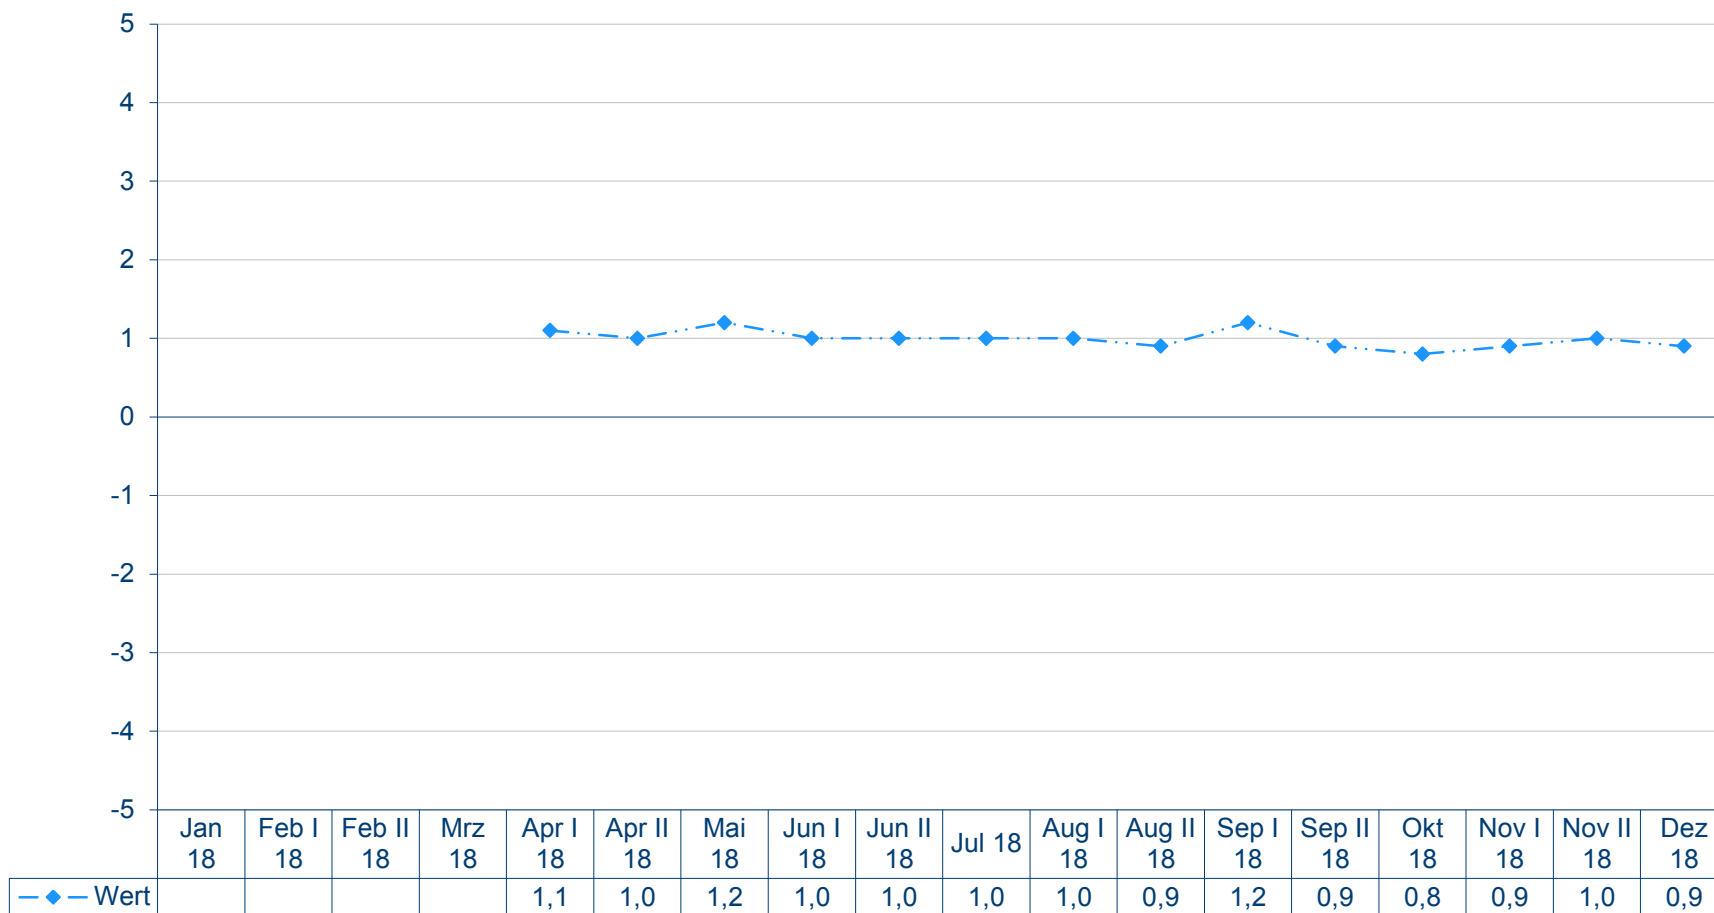

Bundeskanzler Olaf Scholz
Mittelwerte auf einer Skala von +5 bis -5

Quelle: Forschungsgruppe Wahlen: Politbarometer

Bundeskanzler Olaf Scholz
Mittelwerte auf einer Skala von +5 bis -5

Bundeskanzler Olaf Scholz
(Bis 8. Dezember 2021 Bundesminister der Finanzen)
Mittelwerte auf einer Skala von +5 bis -5

Quelle: Forschungsgruppe Wahlen: Politbarometer

Bundesminister der Finanzen Olaf Scholz
(Bis März 2018 Erster Bürgermeister von Hamburg)
Mittelwerte auf einer Skala von +5 bis -5

Quelle: Forschungsgruppe Wahlen: Politbarometer