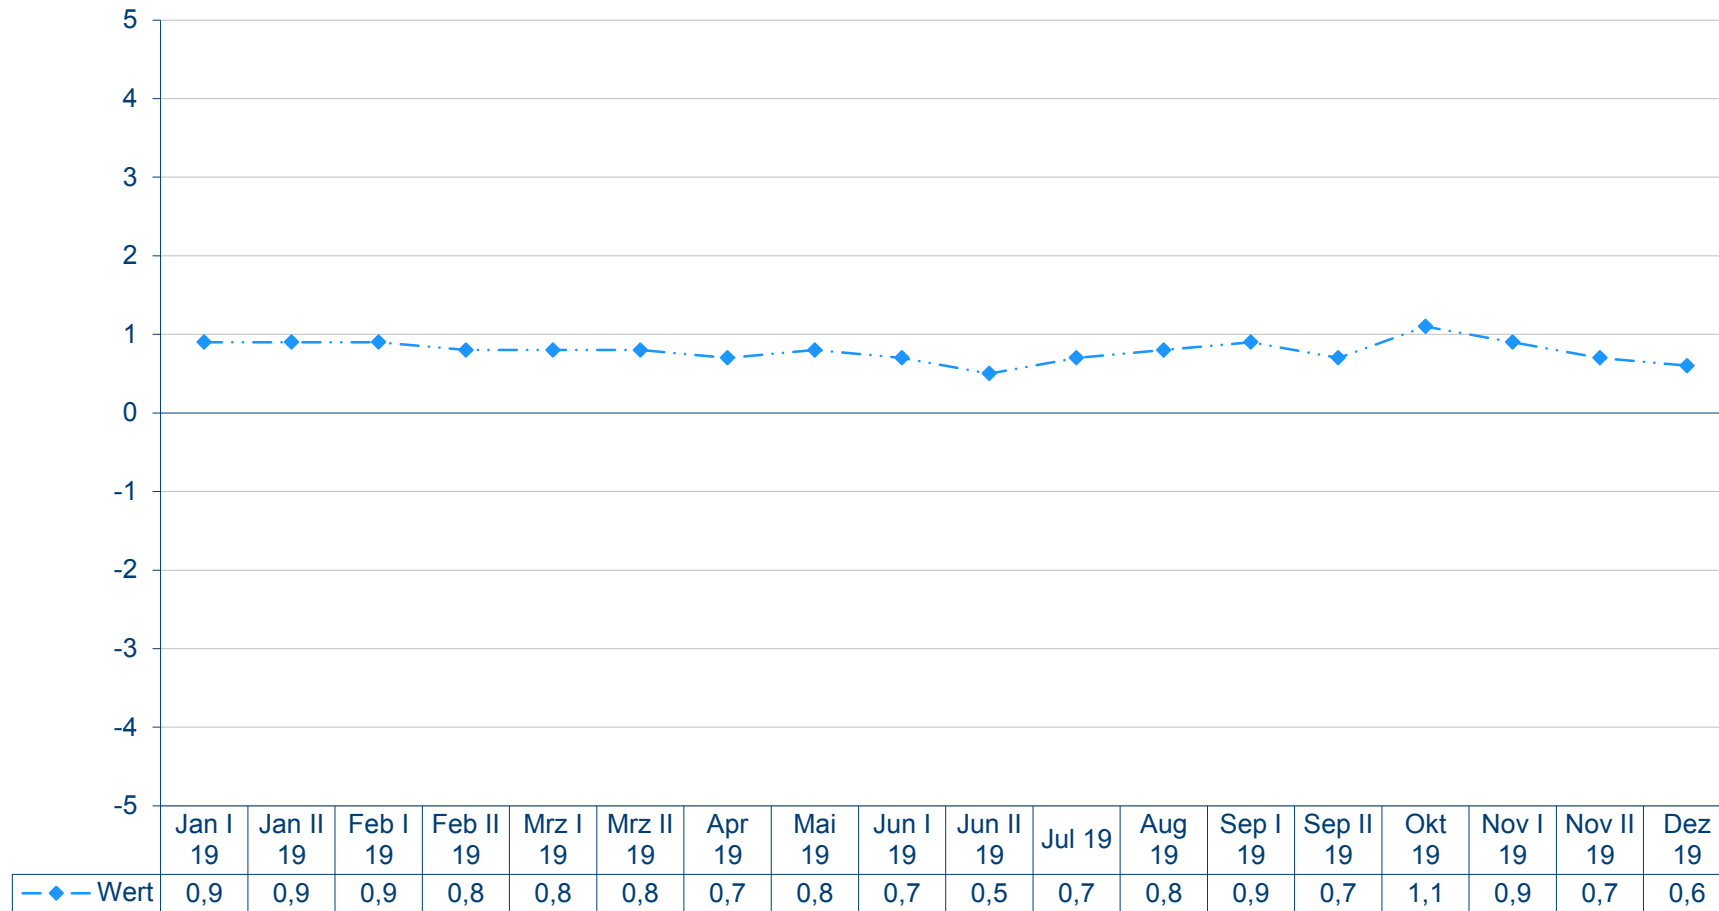

Bundeskanzler Olaf Scholz
Mittelwerte auf einer Skala von +5 bis -5

Quelle: Forschungsgruppe Wahlen: Politbarometer

Bundeskanzler Olaf Scholz
Mittelwerte auf einer Skala von +5 bis -5

Bundeskanzler Olaf Scholz
(Bis 8. Dezember 2021 Bundesminister der Finanzen)
Mittelwerte auf einer Skala von +5 bis -5

Quelle: Forschungsgruppe Wahlen: Politbarometer

Bundesminister der Finanzen Olaf Scholz
(Bis März 2018 Erster Bürgermeister von Hamburg)
Mittelwerte auf einer Skala von +5 bis -5

Quelle: Forschungsgruppe Wahlen: Politbarometer