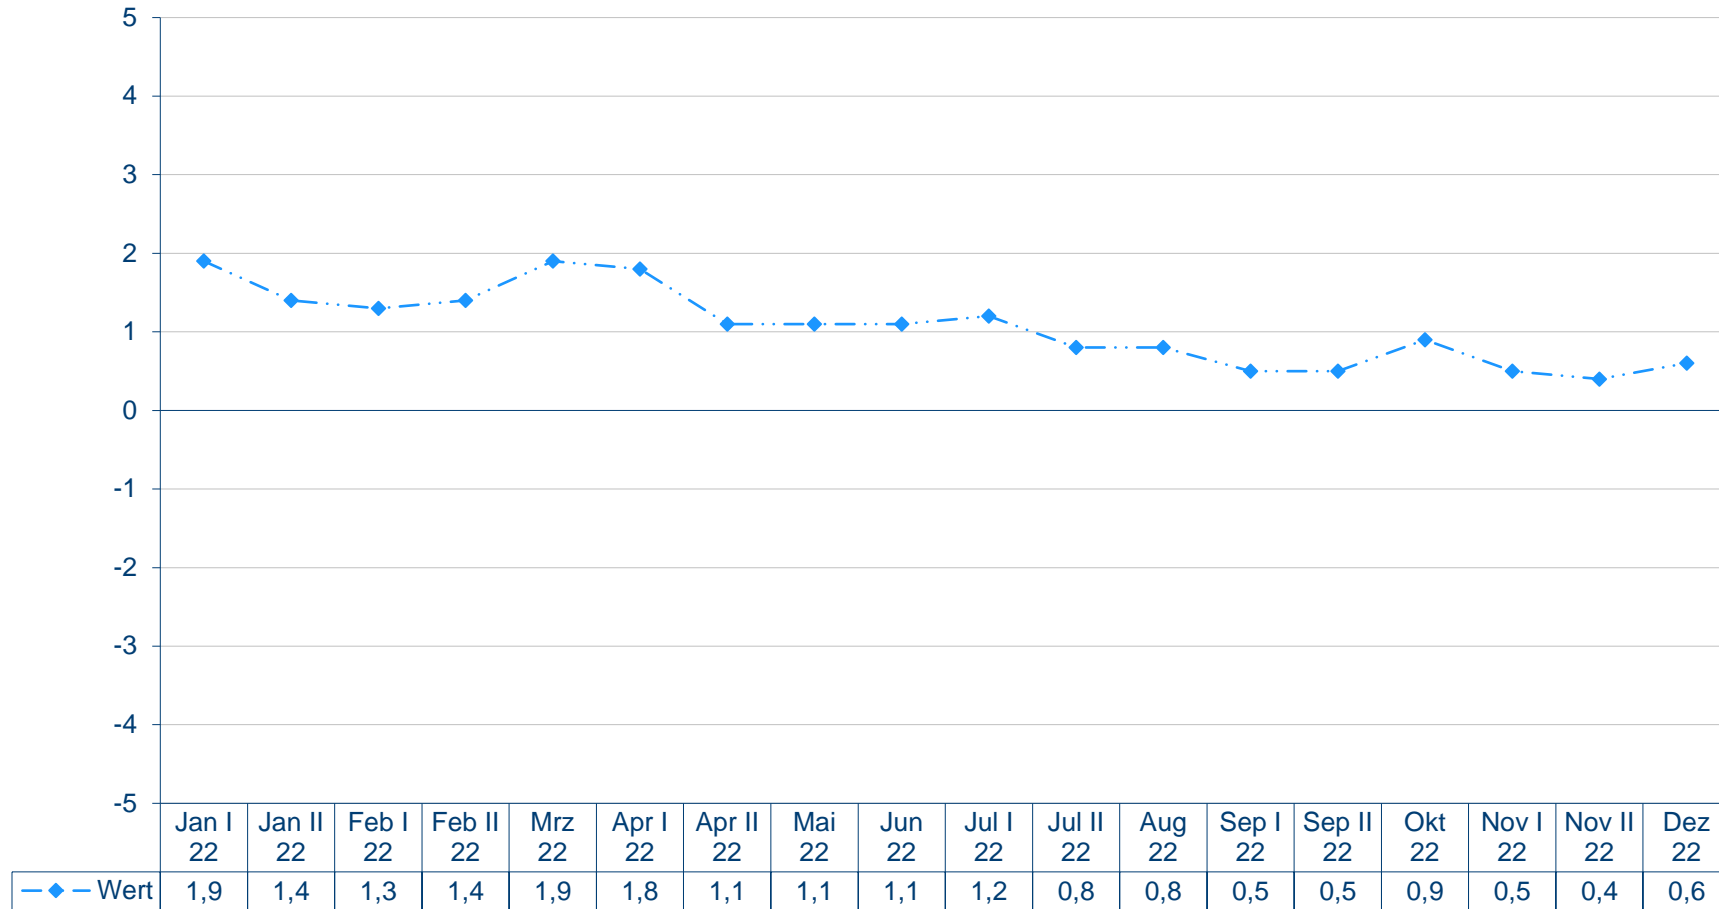

Bundeskanzler Olaf Scholz
Mittelwerte auf einer Skala von +5 bis -5

Quelle: Forschungsgruppe Wahlen: Politbarometer

Bundeskanzler Olaf Scholz
Mittelwerte auf einer Skala von +5 bis -5

Bundeskanzler Olaf Scholz
(Bis 8. Dezember 2021 Bundesminister der Finanzen)
Mittelwerte auf einer Skala von +5 bis -5

Quelle: Forschungsgruppe Wahlen: Politbarometer

Bundesminister der Finanzen Olaf Scholz
(Bis März 2018 Erster Bürgermeister von Hamburg)
Mittelwerte auf einer Skala von +5 bis -5

Quelle: Forschungsgruppe Wahlen: Politbarometer