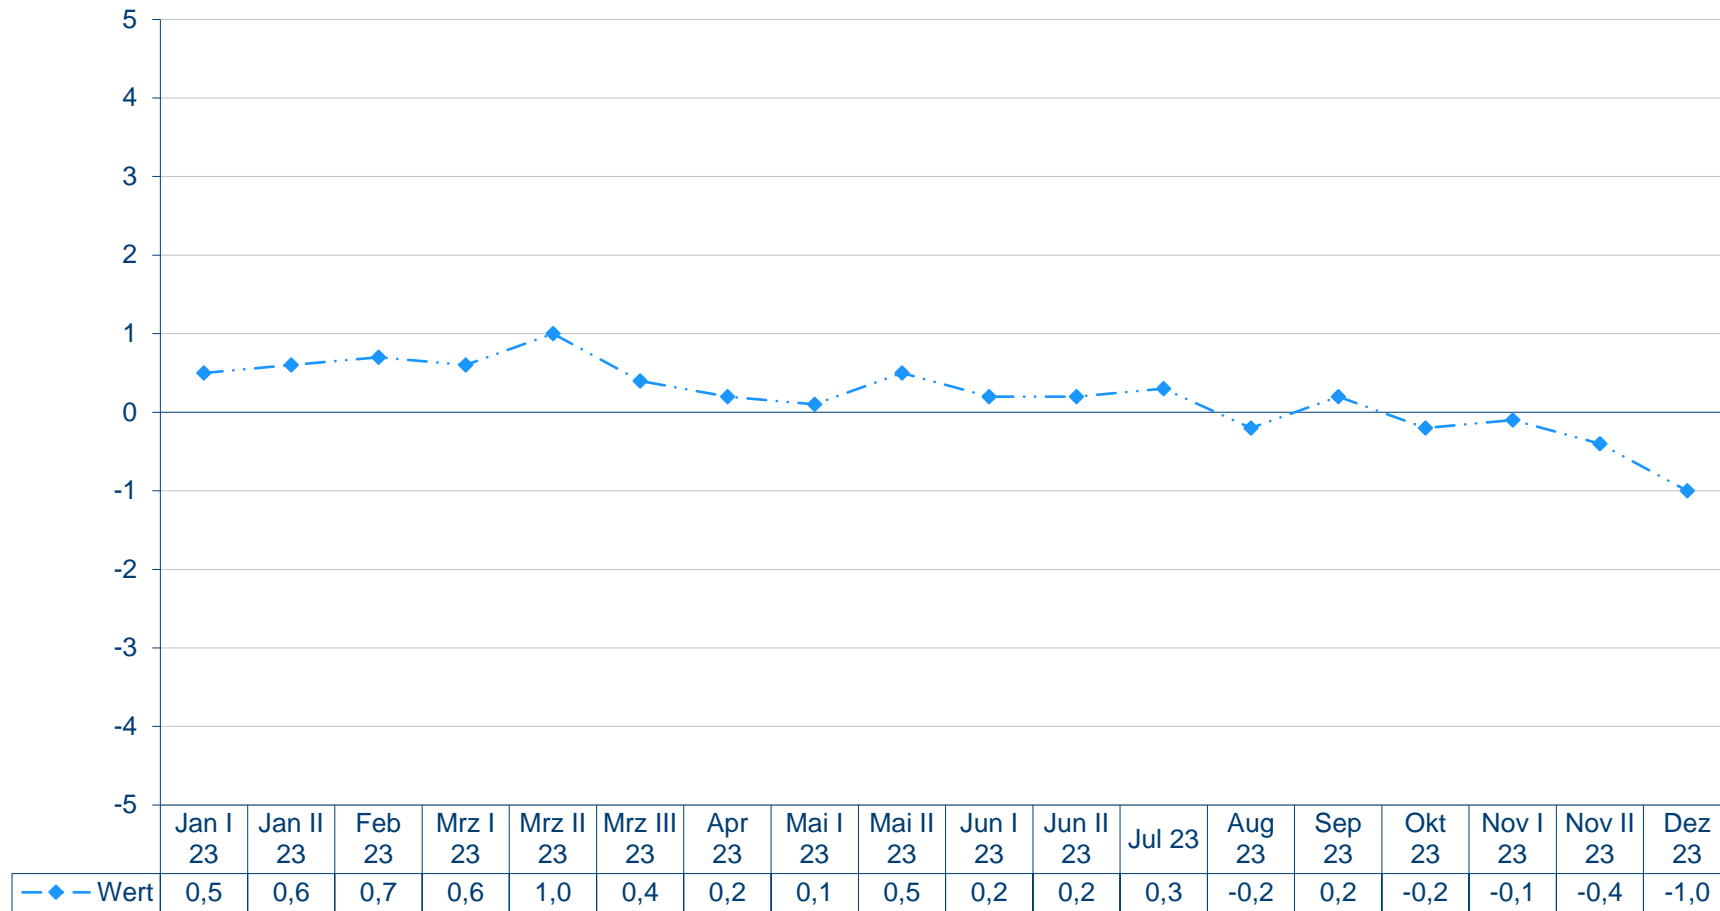

Bundeskanzler Olaf Scholz
Mittelwerte auf einer Skala von +5 bis -5

Quelle: Forschungsgruppe Wahlen: Politbarometer

Bundeskanzler Olaf Scholz
Mittelwerte auf einer Skala von +5 bis -5

Bundeskanzler Olaf Scholz
(Bis 8. Dezember 2021 Bundesminister der Finanzen)
Mittelwerte auf einer Skala von +5 bis -5

Quelle: Forschungsgruppe Wahlen: Politbarometer

Bundesminister der Finanzen Olaf Scholz
(Bis März 2018 Erster Bürgermeister von Hamburg)
Mittelwerte auf einer Skala von +5 bis -5

Quelle: Forschungsgruppe Wahlen: Politbarometer