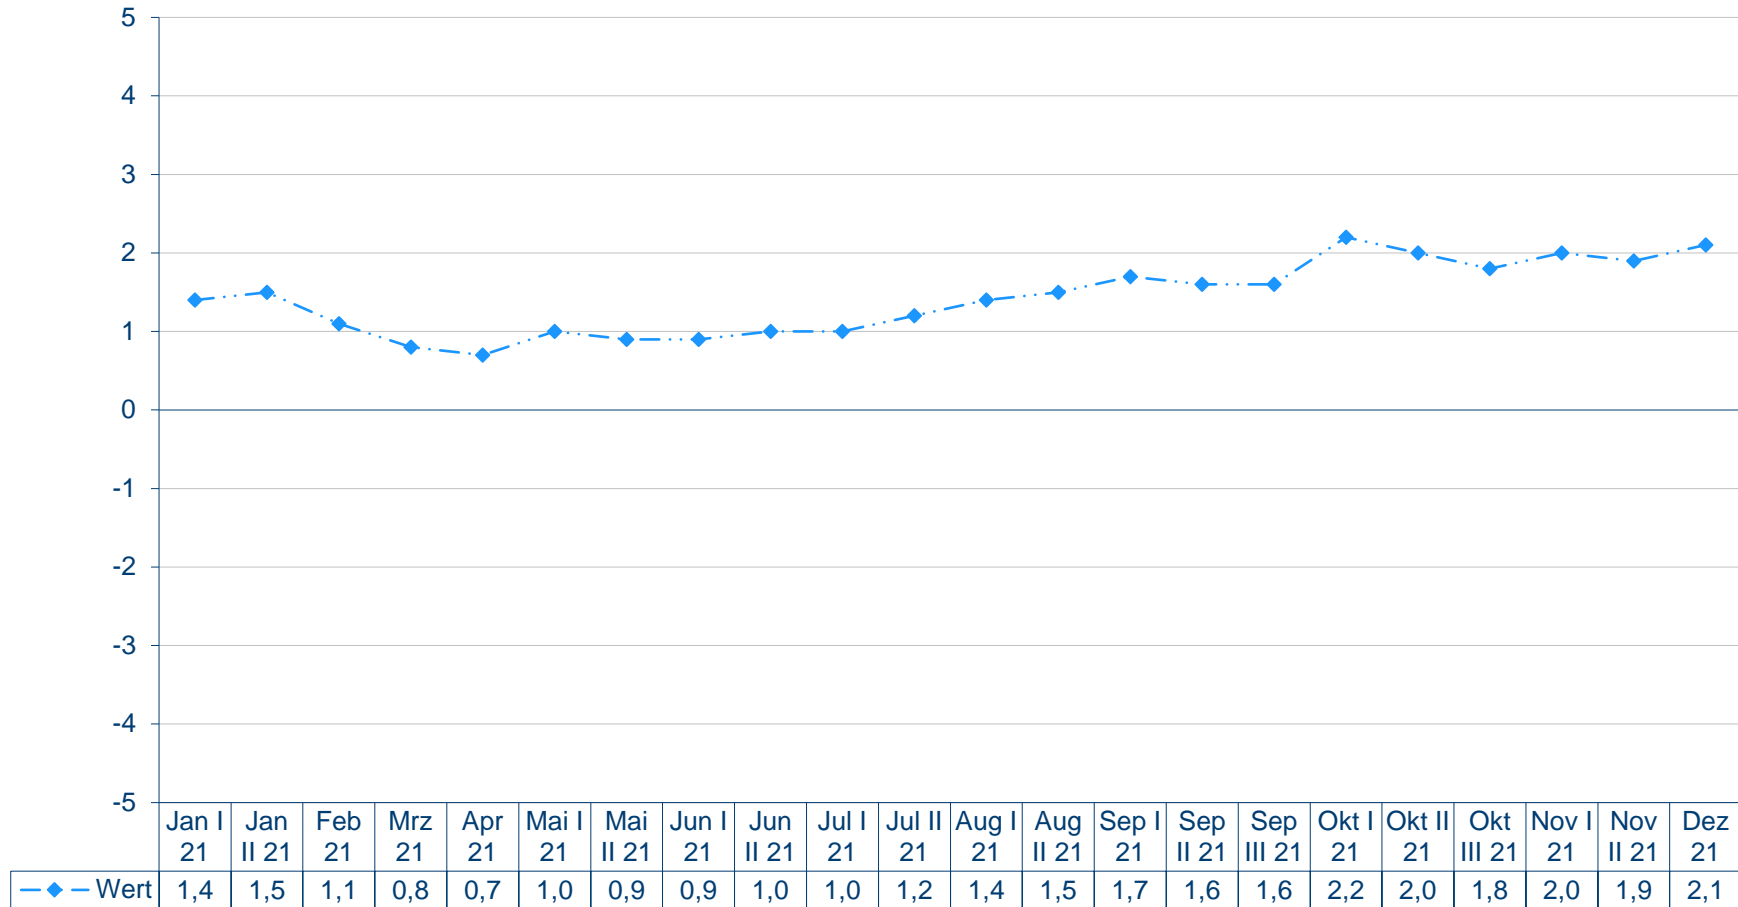

Bundeskanzler Olaf Scholz
Mittelwerte auf einer Skala von +5 bis -5

Quelle: Forschungsgruppe Wahlen: Politbarometer

Bundeskanzler Olaf Scholz
Mittelwerte auf einer Skala von +5 bis -5

Bundeskanzler Olaf Scholz
(Bis 8. Dezember 2021 Bundesminister der Finanzen)
Mittelwerte auf einer Skala von +5 bis -5

Quelle: Forschungsgruppe Wahlen: Politbarometer

Bundesminister der Finanzen Olaf Scholz
(Bis März 2018 Erster Bürgermeister von Hamburg)
Mittelwerte auf einer Skala von +5 bis -5

Quelle: Forschungsgruppe Wahlen: Politbarometer