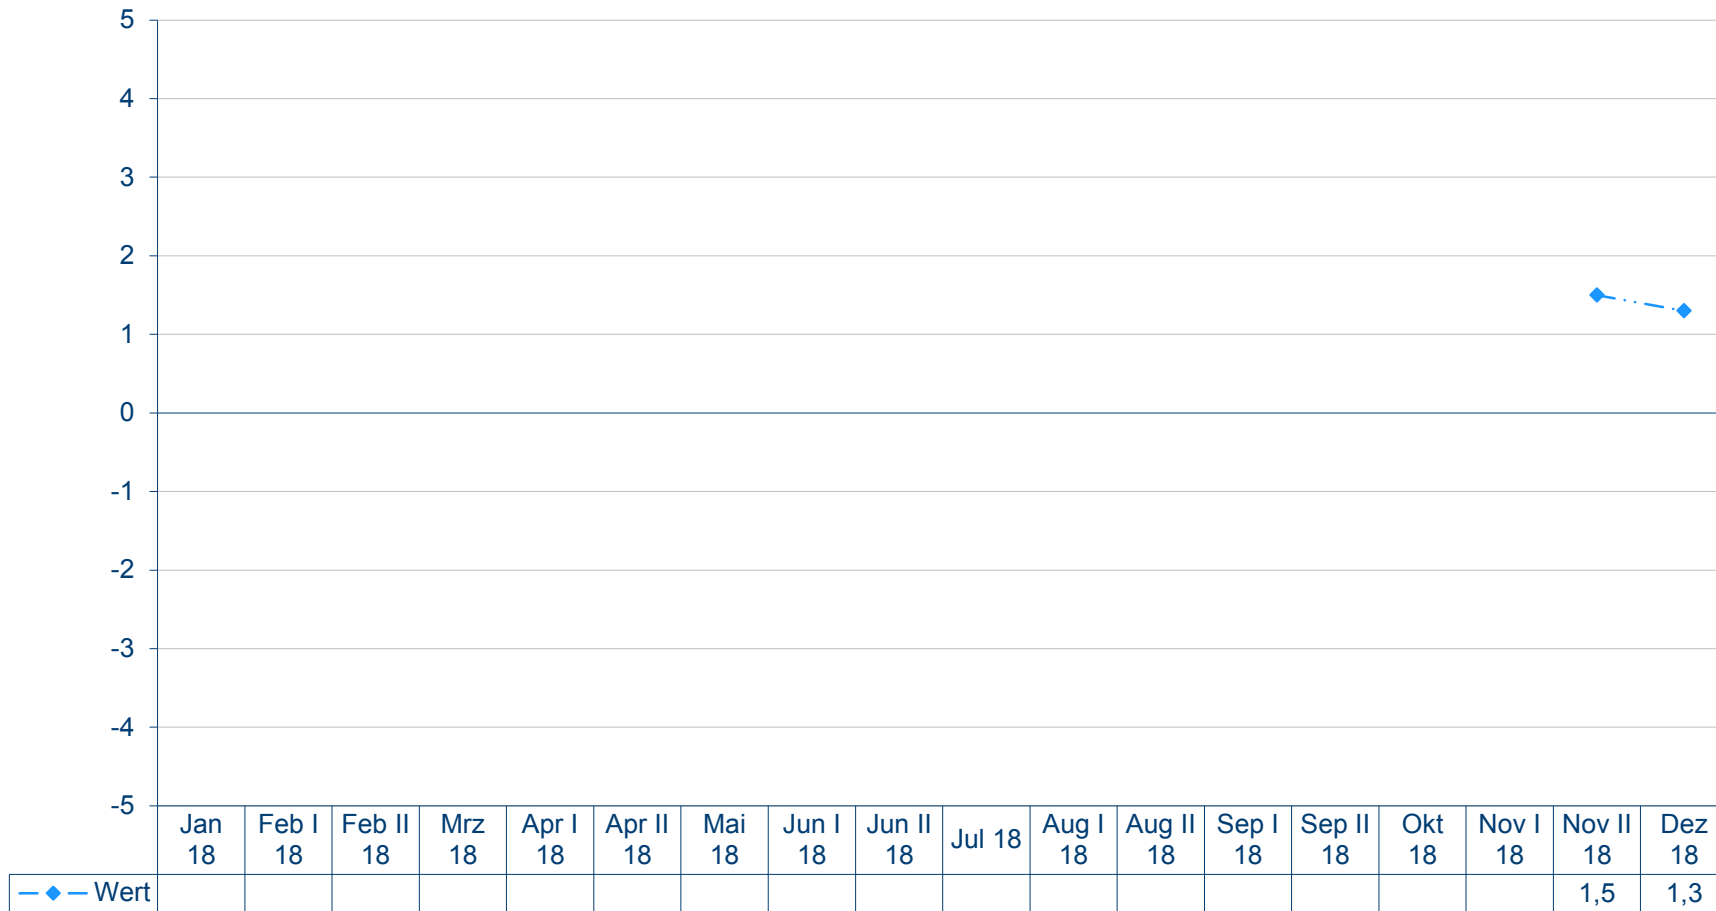

Bundesvorsitzender der Grünen Robert Habeck
 Mittelwerte auf einer Skala von +5 bis -5

Quelle: Forschungsgruppe Wahlen: Politbarometer