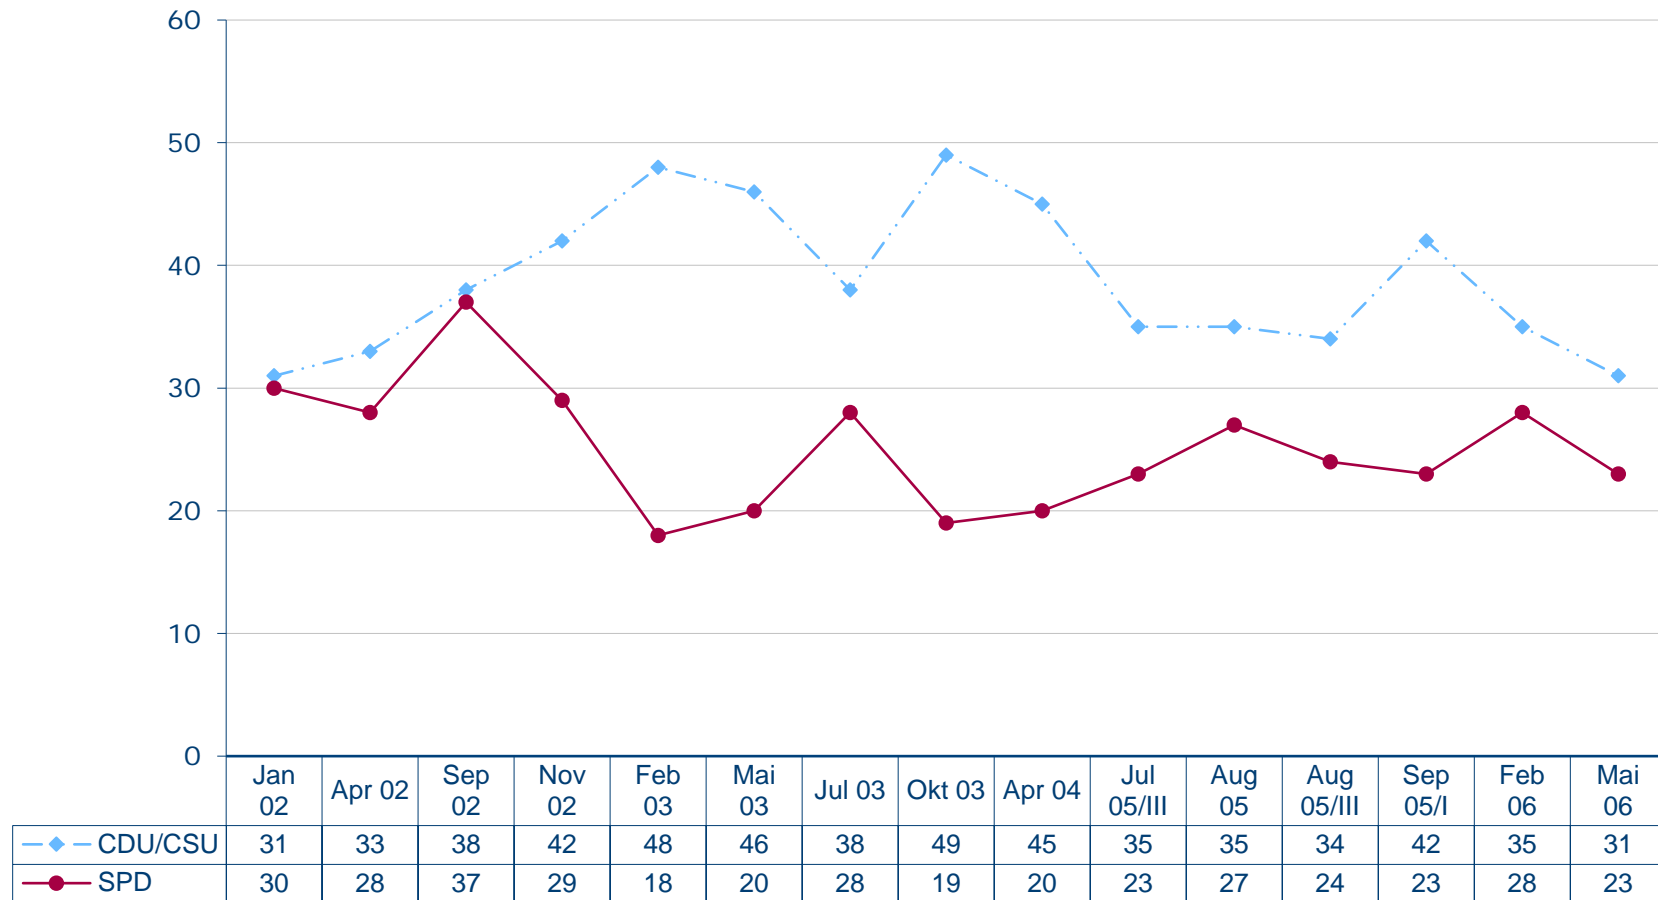

Fehlende Werte zu 100%: Andere Partei/keine Partei/weiß nicht/keine Angabe

Quelle: Infratest dimap: DeutschlandTREND

Fehlende Werte zu 100%: Andere Partei/keine Partei/weiß nicht/keine Angabe
 Quelle: Infratest dimap: DeutschlandTREND