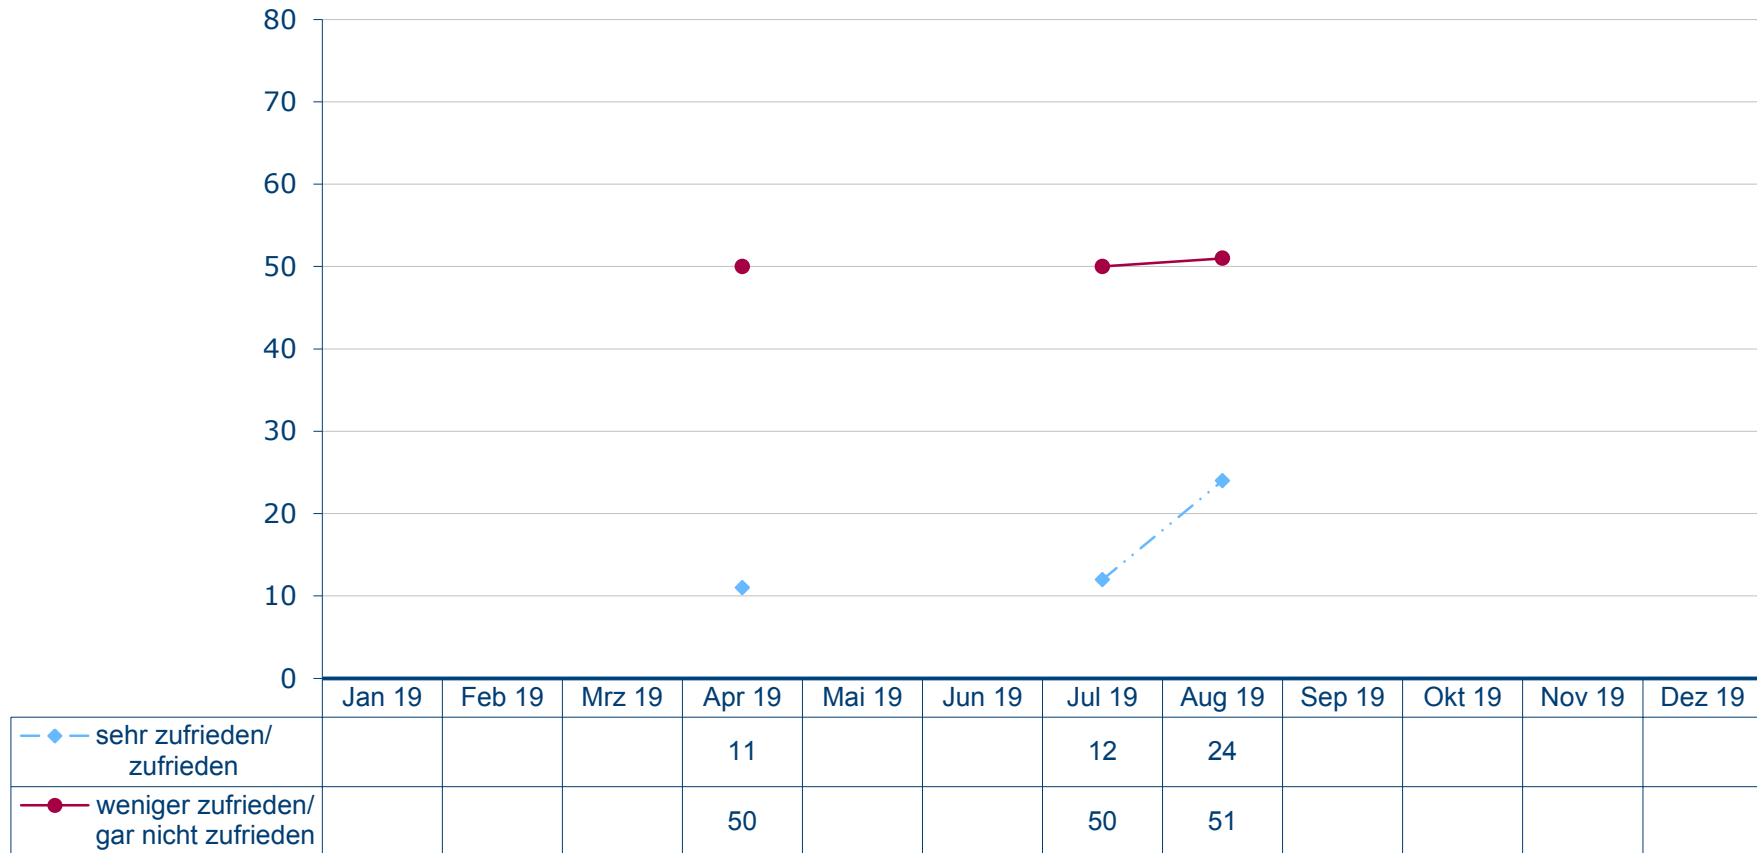

Vorsitzende der AfD-Fraktion Alice Weidel

Wie zufrieden sind Sie mit der politischen Arbeit von Alice Weidel?

Fehlende Werte zu 100%: Weiß nicht/keine Angabe/kenne ich nicht/kann ich nicht beurteilen
Quelle: Infratest dimap: DeutschlandTREND