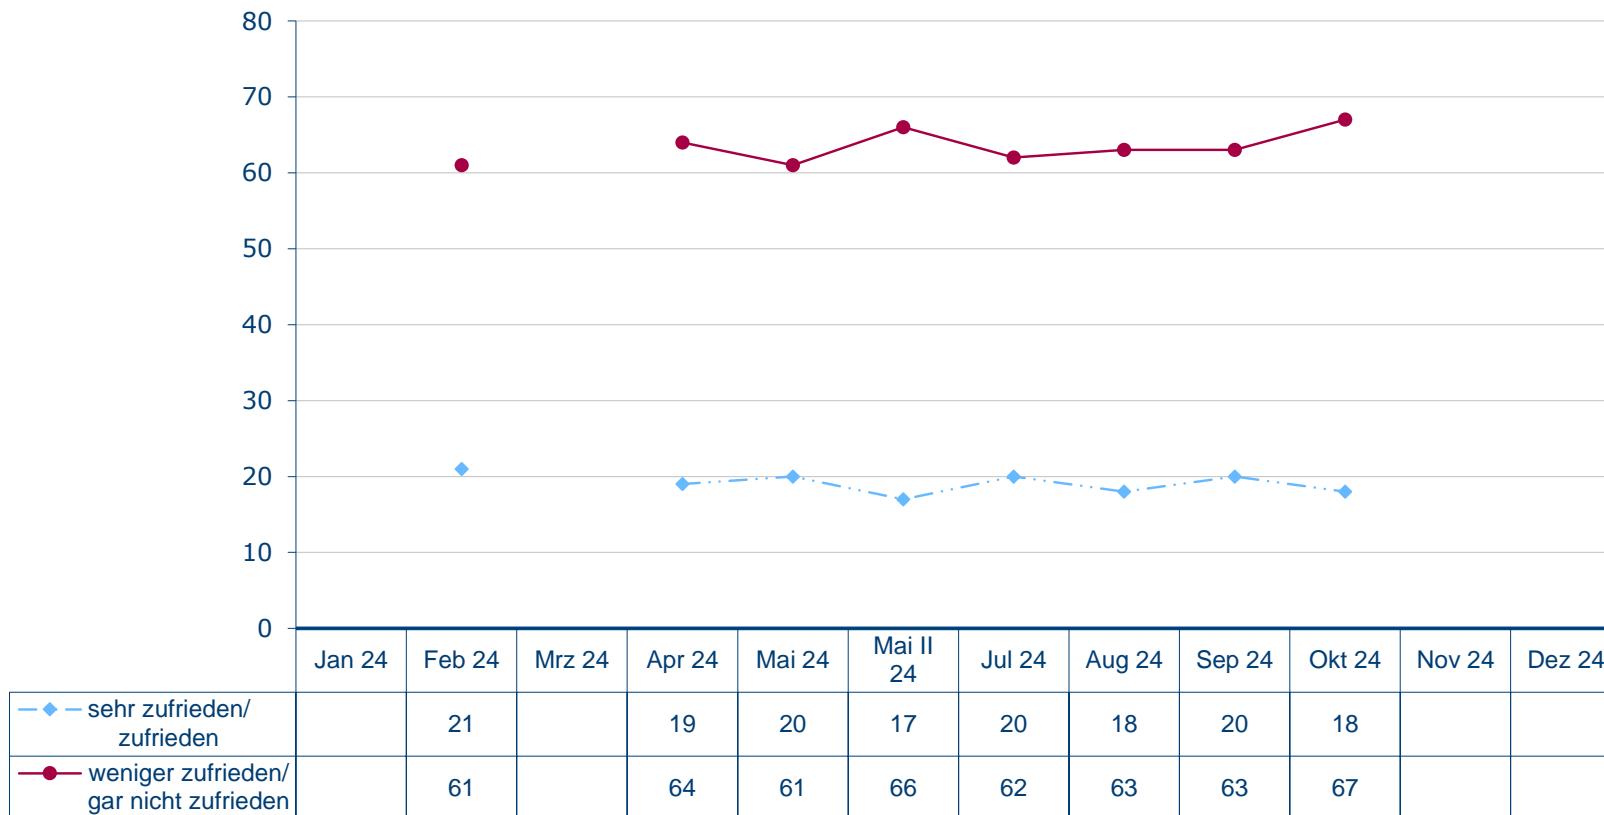

Vorsitzende der AfD-Fraktion Alice Weidel

Wie zufrieden sind Sie mit der politischen Arbeit von Alice Weidel?

Angaben in Prozent, fehlende Werte zu 100 Prozent "kenne ich nicht/weiß nicht/keine Angabe"

Quelle: Infratest dimap: DeutschlandTREND