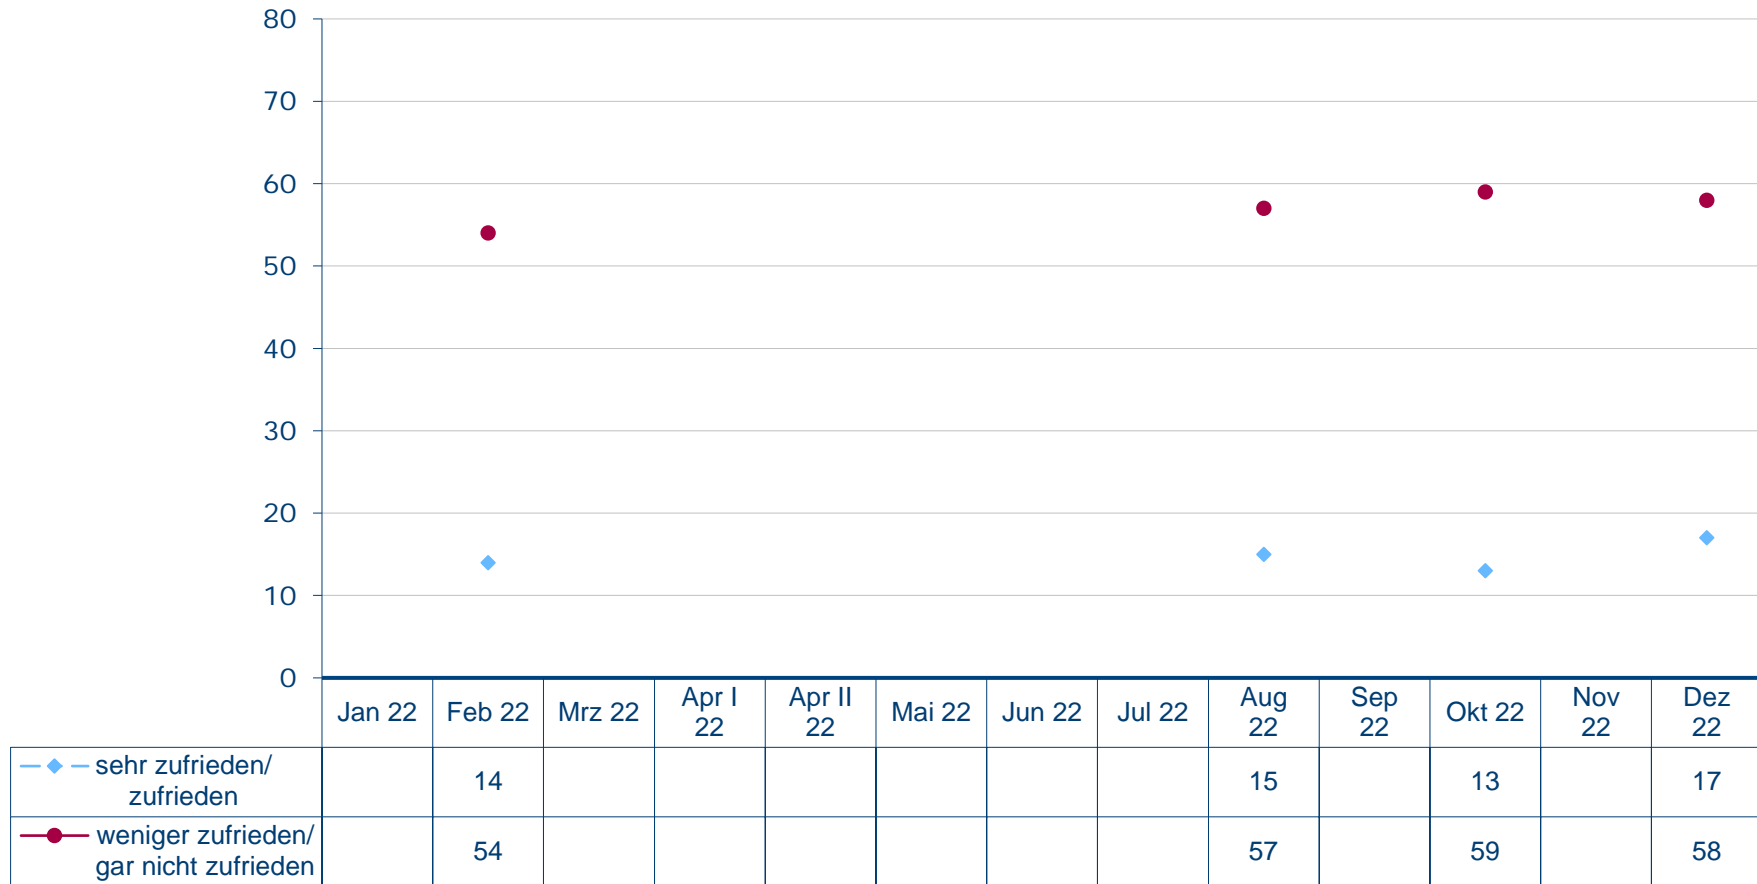

Vorsitzende der AfD-Fraktion Alice Weidel

Wie zufrieden sind Sie mit der politischen Arbeit von Alice Weidel?

Angaben in Prozent, fehlende Werte zu 100 Prozent "kenne ich nicht/weiß nicht/keine Angabe"

Quelle: Infratest dimap: DeutschlandTREND