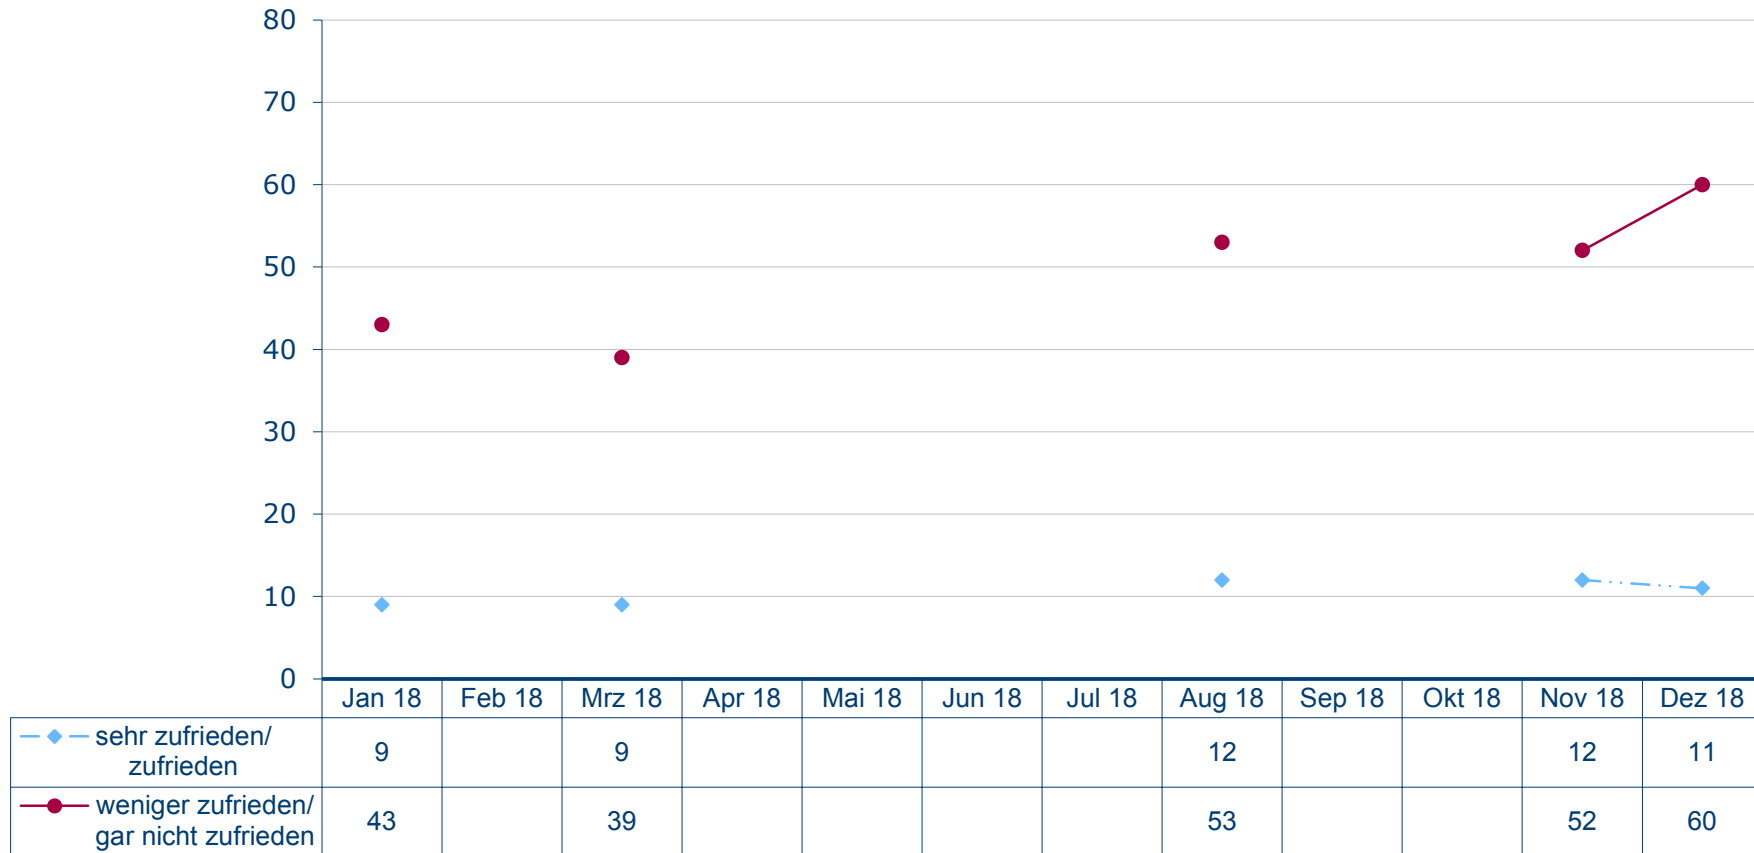

Vorsitzende der AfD-Fraktion Alice Weidel

Wie zufrieden sind Sie mit der politischen Arbeit von Alice Weidel?

Fehlende Werte zu 100%: Weiß nicht/keine Angabe/kenne ich nicht/kann ich nicht beurteilen

Quelle: Infratest dimap: DeutschlandTREND