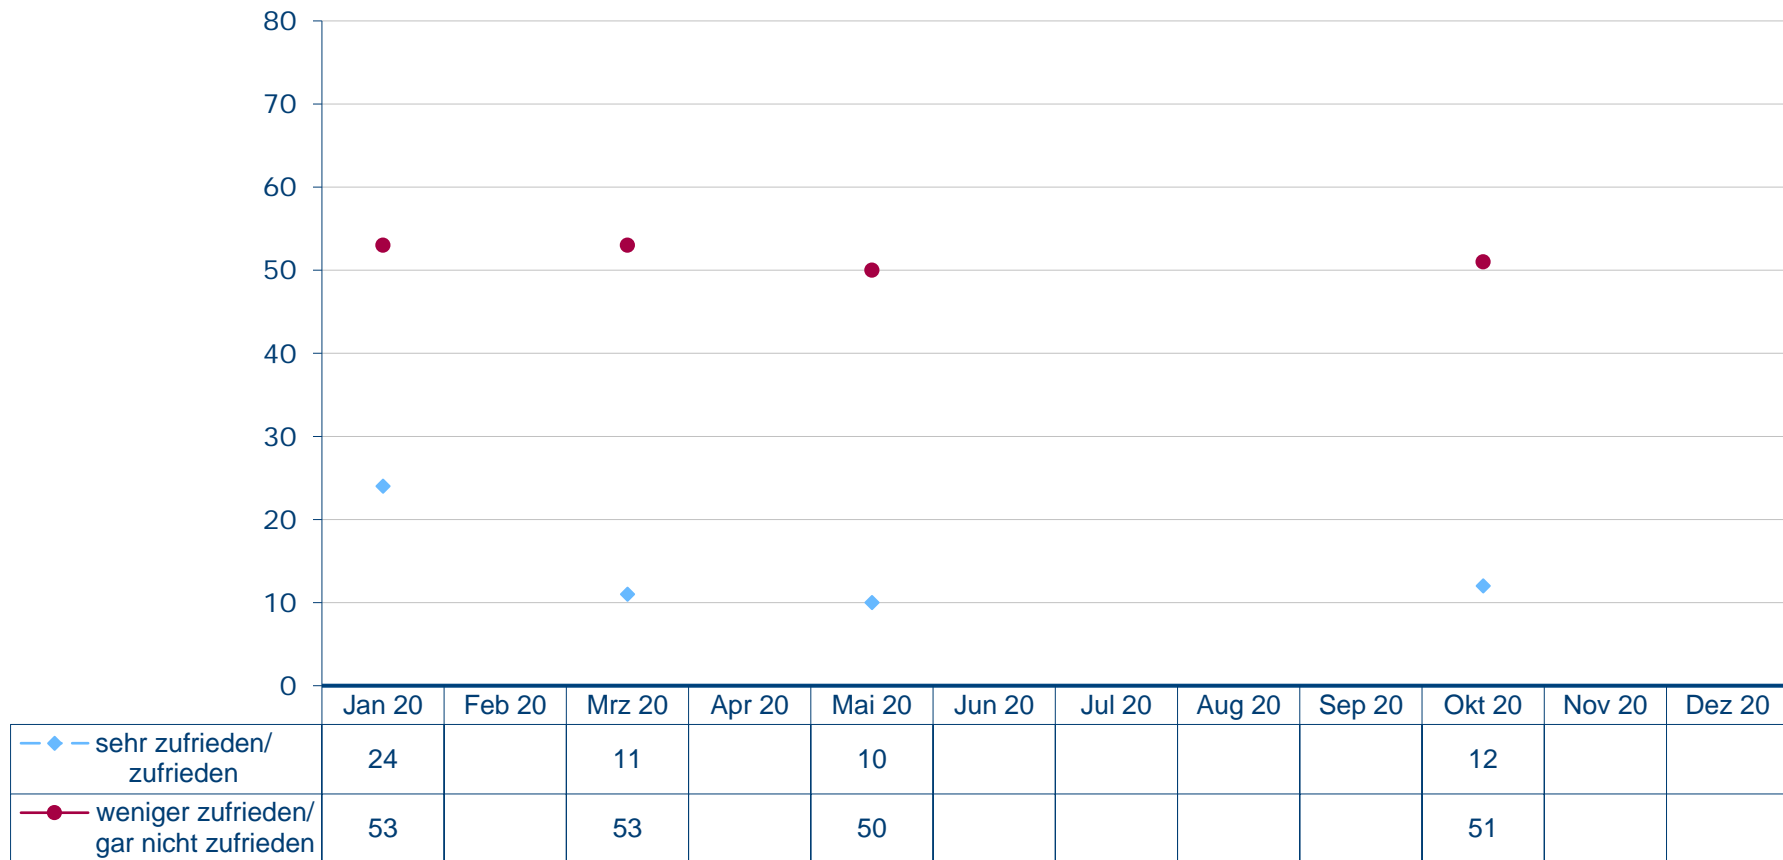

Vorsitzende der AfD-Fraktion Alice Weidel

Wie zufrieden sind Sie mit der politischen Arbeit von Alice Weidel?

Fehlende Werte zu 100%: Weiß nicht/keine Angabe/kenne ich nicht/kann ich nicht beurteilen
Quelle: Infratest dimap: DeutschlandTREND