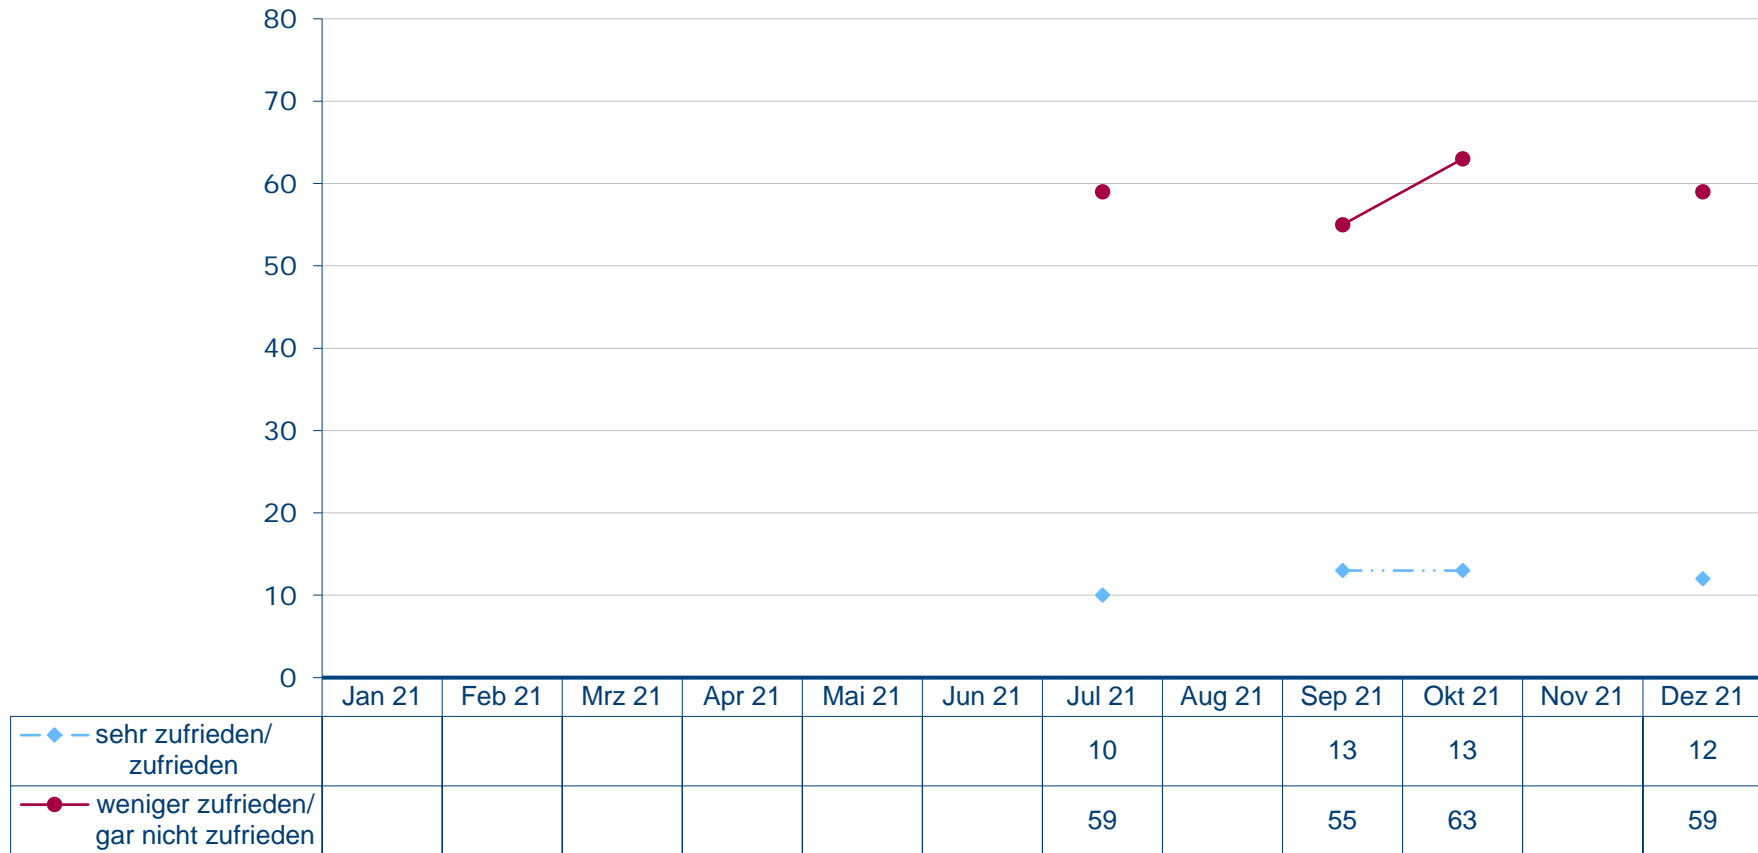

Vorsitzende der AfD-Fraktion Alice Weidel

Wie zufrieden sind Sie mit der politischen Arbeit von Alice Weidel?

Angaben in Prozent, fehlende Werte zu 100 Prozent "kenne ich nicht/weiß nicht/keine Angabe"

Quelle: Infratest dimap: DeutschlandTREND