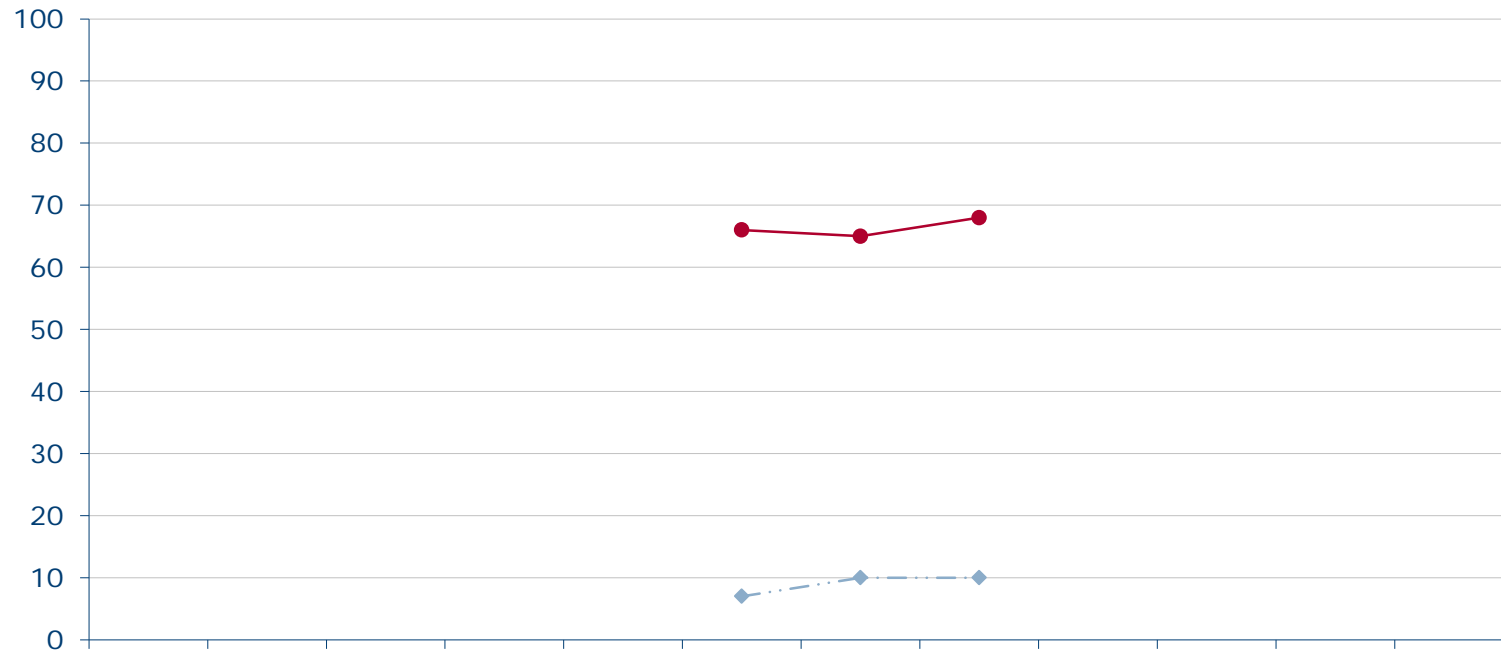

Vorsitzende der AfD-Fraktion Alice Weidel

Wie zufrieden sind Sie mit der politischen Arbeit von Alice Weidel?

Konrad
Adenauer
Stiftung

<http://wahlen.kas.de>

—◆— sehr zufrieden/ zufrieden						7	10	10			
—●— weniger zufrieden/ gar nicht zufrieden						66	65	68			

Fehlende Werte zu 100%: Weiß nicht/keine Angabe/kenne ich nicht/kann ich nicht beurteilen
Quelle: Infratest dimap: DeutschlandTREND